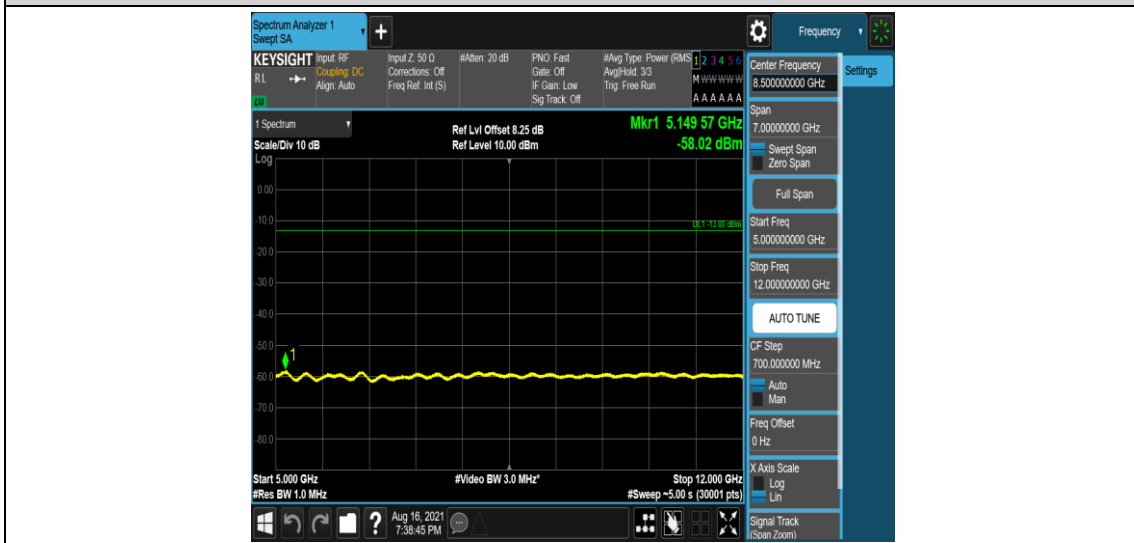

Band26-5MHz-QPSK-26740-1-0-Low-1000-5000--36.93-PASS

Band26-5MHz-QPSK-26740-1-0-Low-5000-12000--58.02-PASS