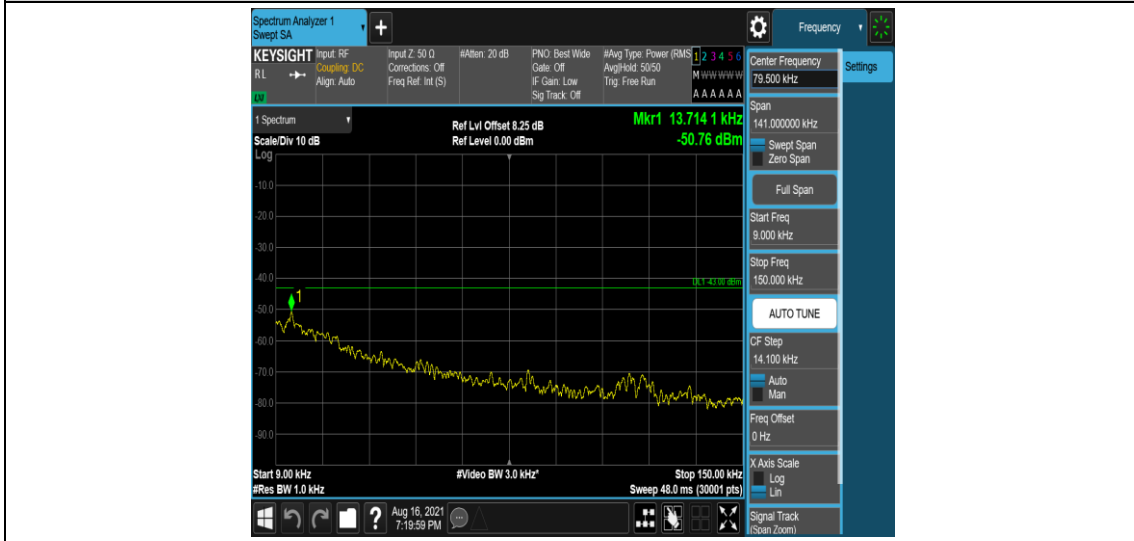

Band26-3MHz-16QAM-26705-1-0-Low-12000-26500--52.72-PASS

Band26-3MHz-16QAM-26740-1-0-Low-0.009-0.15--50.76-PASS