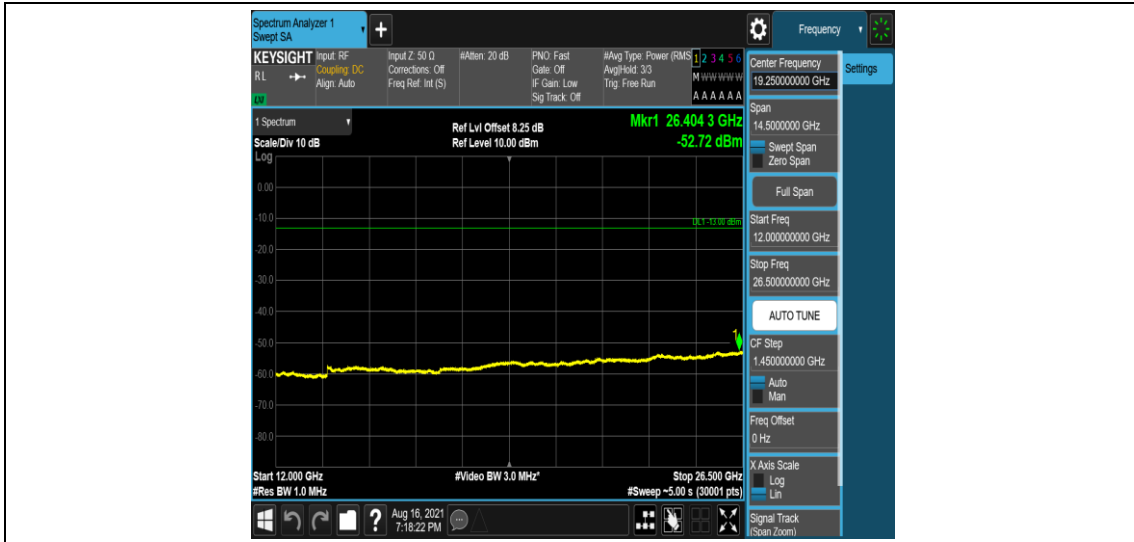

Band26-3MHz-16QAM-26705-1-0-Low-0.15-30--49.97-PASS

Band26-3MHz-16QAM-26705-1-0-Low-30-1000--34.84-PASS

Band26-3MHz-16QAM-26705-1-0-Low-1000-5000--36.79-PASS

Band26-3MHz-16QAM-26705-1-0-Low-5000-12000--58.1-PASS