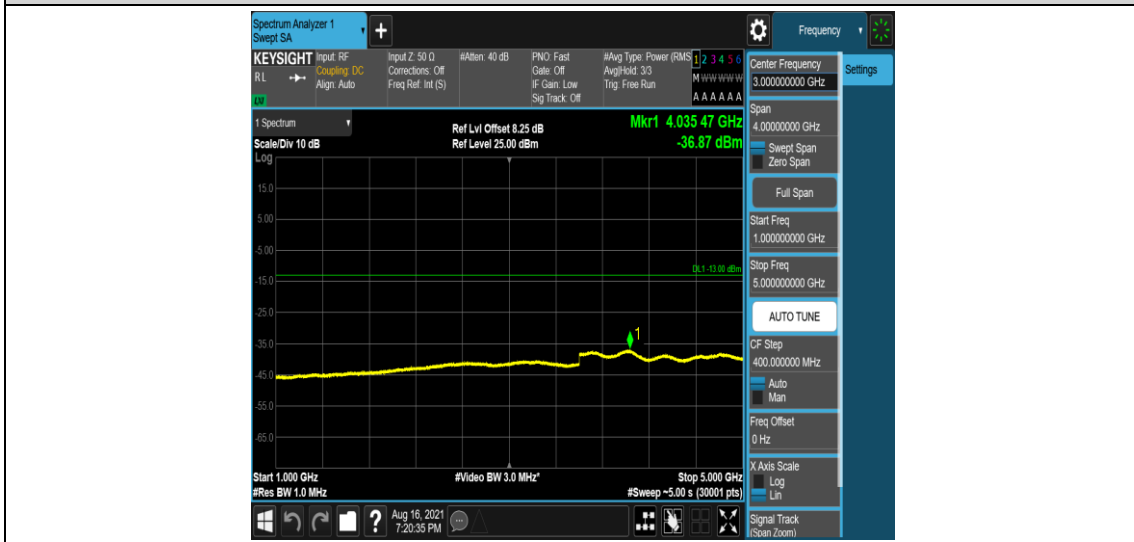

Band26-3MHz-16QAM-26705-1-0-Low-12000-26500--52.72-PASS

Band26-3MHz-16QAM-26740-1-0-Low-0.009-0.15--50.76-PASS

Band26-3MHz-16QAM-26740-1-0-Low-0.15-30--49.95-PASS

Band26-3MHz-16QAM-26740-1-0-Low-30-1000--34.99-PASS