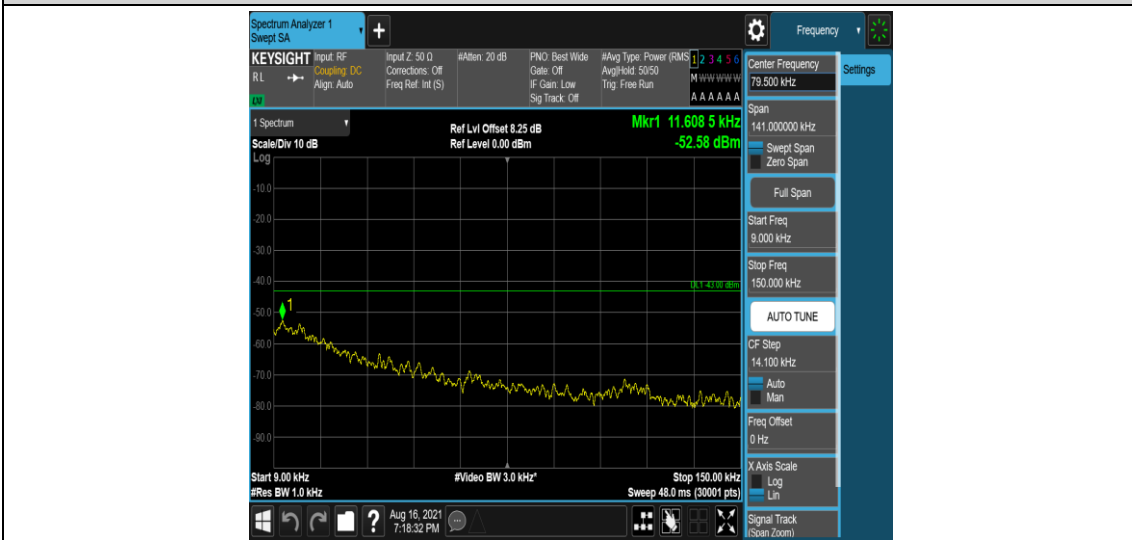

Band26-3MHz-QPSK-26705-1-0-Low-12000-26500--52.66-PASS

Band26-3MHz-QPSK-26740-1-0-Low-0.009-0.15--52.59-PASS