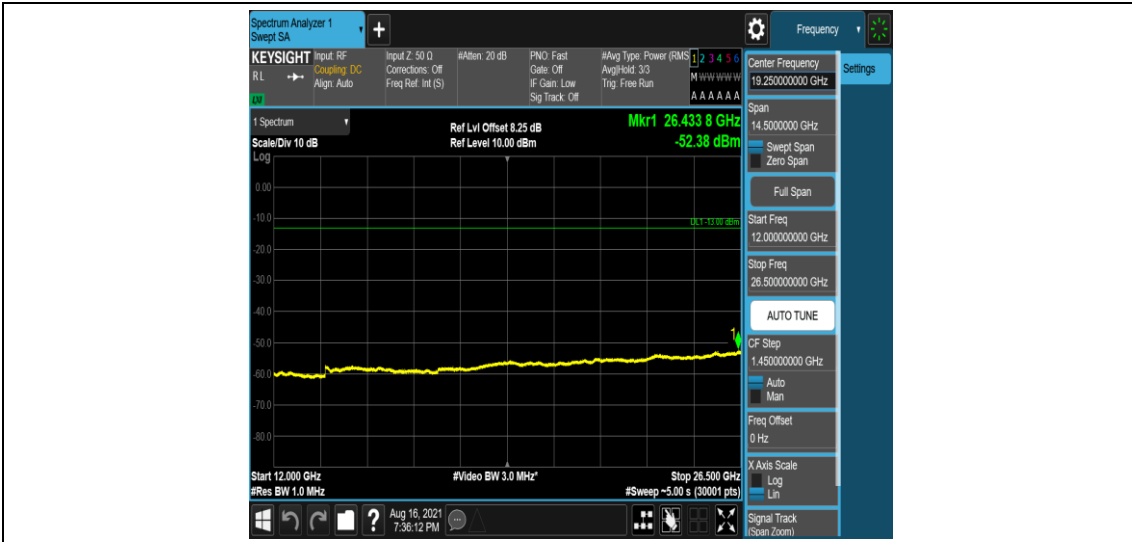

Band26-3MHz-16QAM-26775-1-0-High-12000-26500--52.55-PASS

Band26-5MHz-QPSK-26715-1-0-Low-0.009-0.15--51.46-PASS

Band26-5MHz-QPSK-26715-1-0-Low-0.15-30--53.29-PASS

Band26-5MHz-QPSK-26715-1-0-Low-30-1000--34.67-PASS

Band26-5MHz-QPSK-26715-1-0-Low-1000-5000--36.85-PASS

Band26-5MHz-QPSK-26715-1-0-Low-5000-12000--58.1-PASS

Band26-5MHz-QPSK-26715-1-0-Low-12000-26500--52.38-PASS

Band26-5MHz-QPSK-26740-1-0-Low-0.009-0.15--51.08-PASS