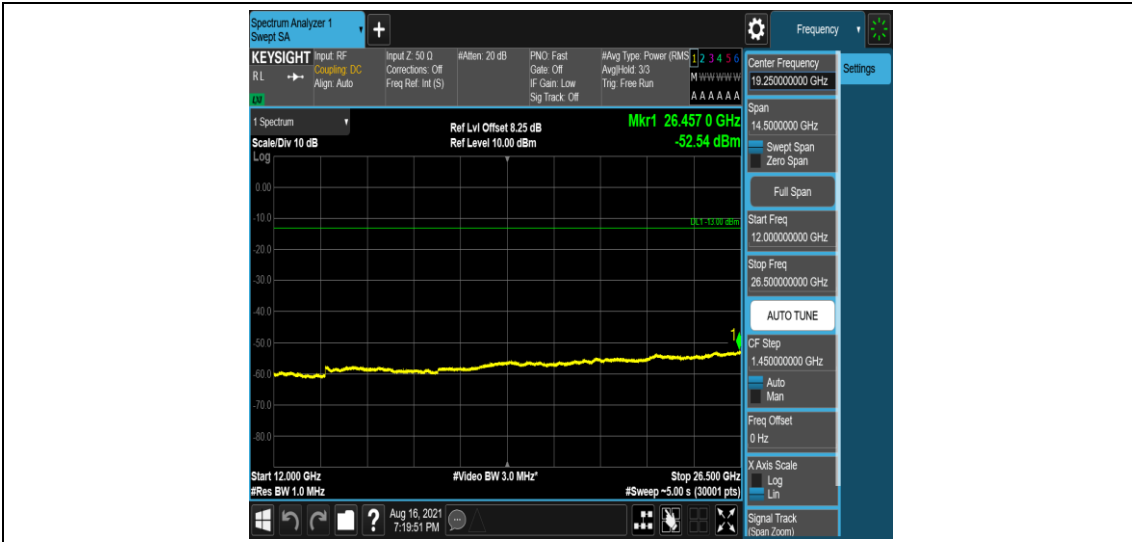

Band26-3MHz-QPSK-26740-1-0-Low-0.15-30--50.67-PASS

Band26-3MHz-QPSK-26740-1-0-Low-30-1000--35.07-PASS

Band26-3MHz-QPSK-26740-1-0-Low-1000-5000--36.87-PASS

Band26-3MHz-QPSK-26740-1-0-Low-5000-12000--58.28-PASS