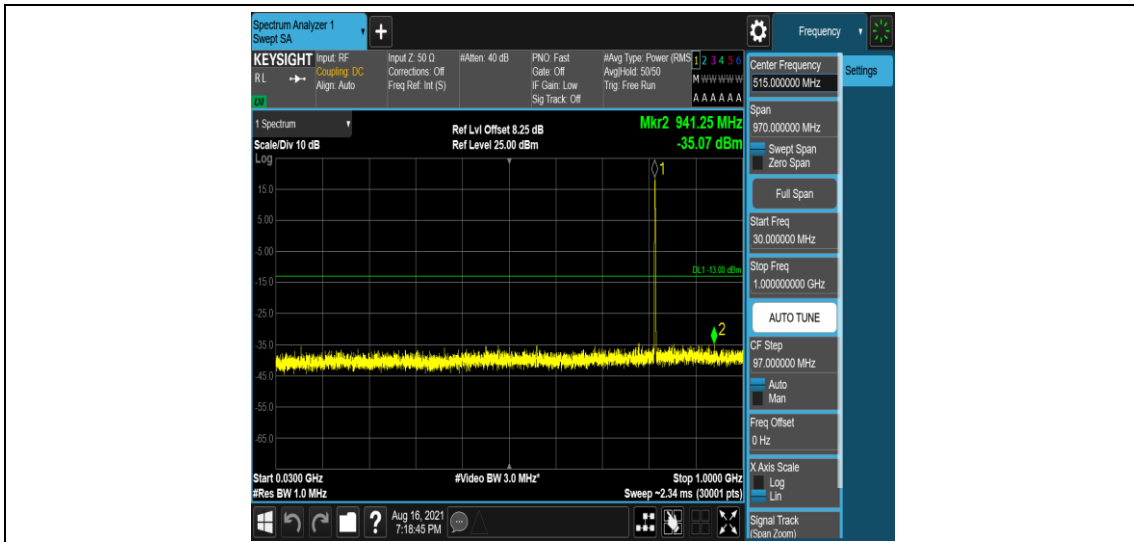

Band26-3MHz-QPSK-26740-1-0-Low-0.15-30--50.67-PASS

Band26-3MHz-QPSK-26740-1-0-Low-30-1000--35.07-PASS