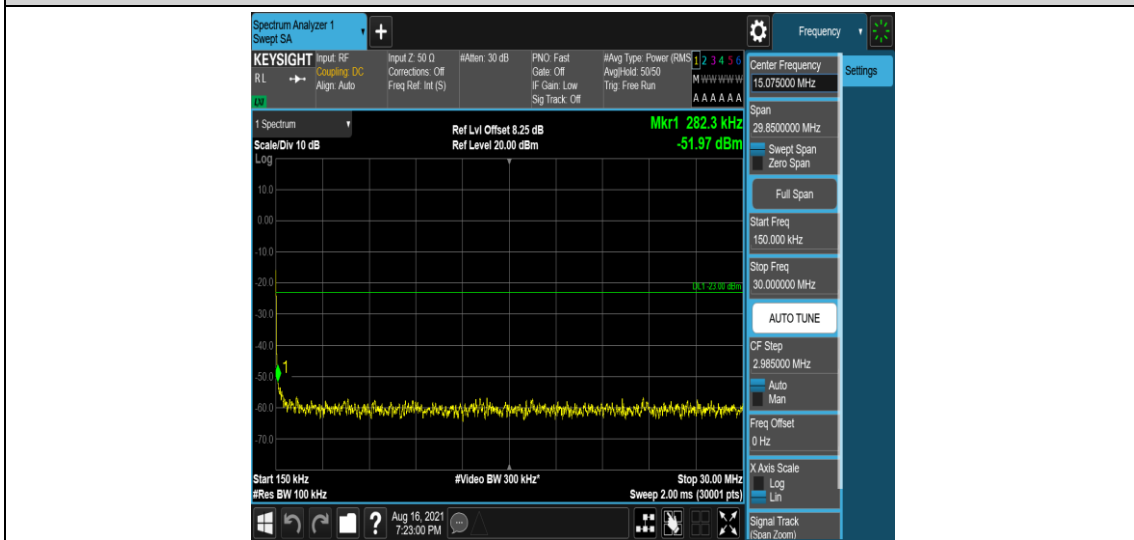

Band26-3MHz-16QAM-26740-1-0-Low-1000-5000--36.87-PASS

Band26-3MHz-16QAM-26740-1-0-Low-5000-12000--58.07-PASS

Band26-3MHz-16QAM-26740-1-0-Low-12000-26500--52.68-PASS

Band26-3MHz-16QAM-26775-1-0-High-0.009-0.15--51.01-PASS