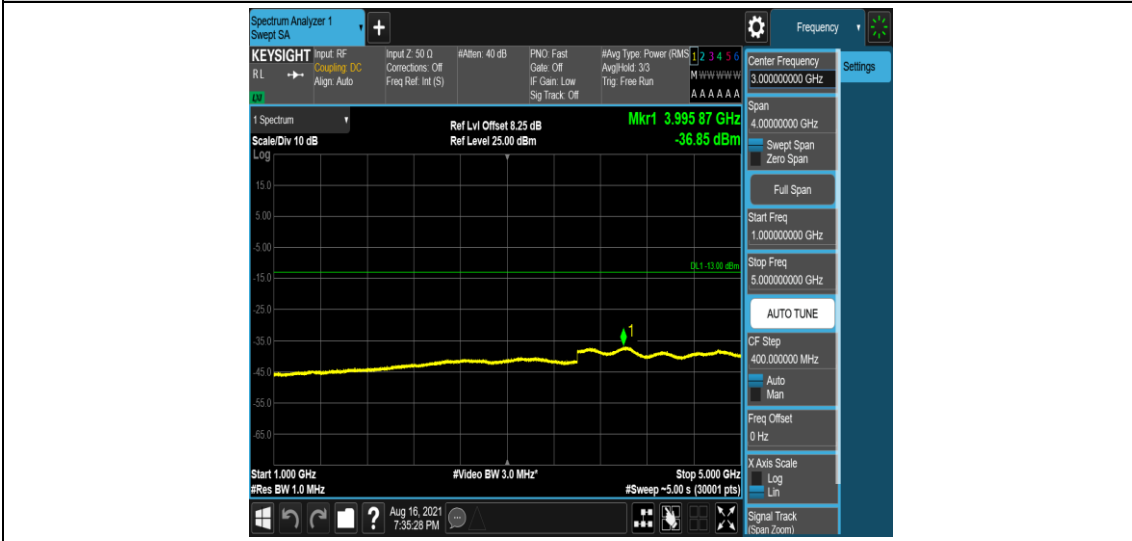

Band26-3MHz-16QAM-26775-1-0-High-12000-26500--52.55-PASS

Band26-5MHz-QPSK-26715-1-0-Low-0.009-0.15--51.46-PASS

Band26-5MHz-QPSK-26715-1-0-Low-0.15-30--53.29-PASS

Band26-5MHz-QPSK-26715-1-0-Low-30-1000--34.67-PASS