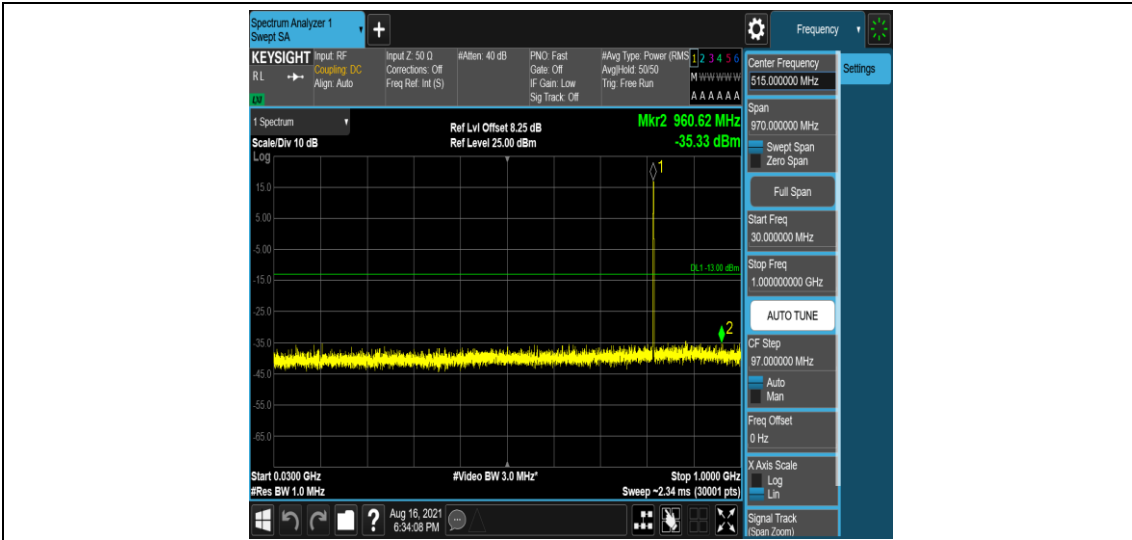

Band26-1.4MHz-16QAM-26697-1-0-Low-12000-26500--52.52-PASS

Band26-1.4MHz-16QAM-26740-1-0-Low-0.009-0.15--50.77-PASS

Band26-1.4MHz-16QAM-26740-1-0-Low-0.15-30--52.06-PASS

Band26-1.4MHz-16QAM-26740-1-0-Low-30-1000--35.33-PASS