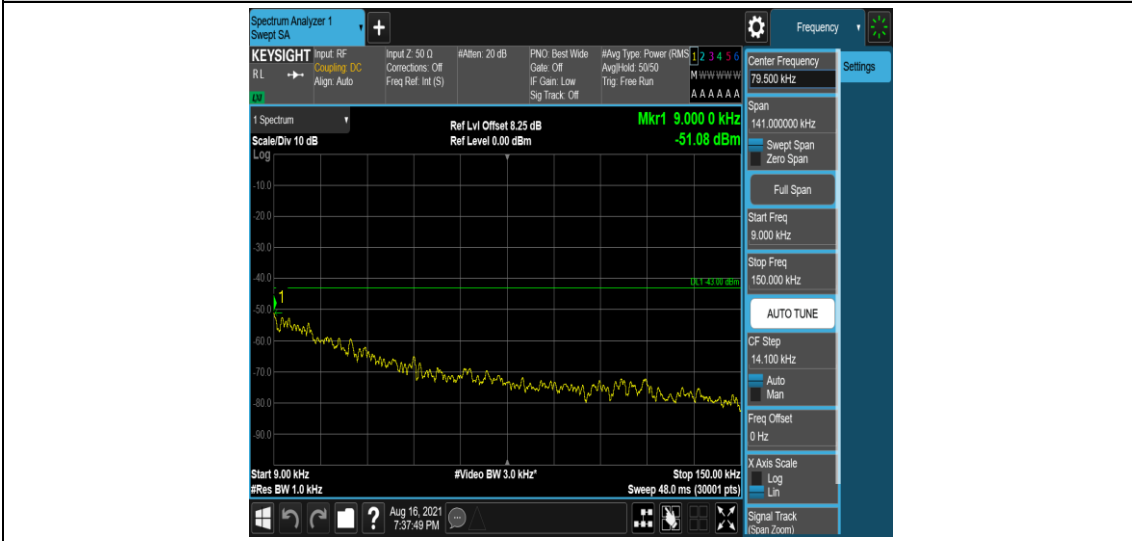

Band26-5MHz-QPSK-26715-1-0-Low-12000-26500--52.38-PASS

Band26-5MHz-QPSK-26740-1-0-Low-0.009-0.15--51.08-PASS