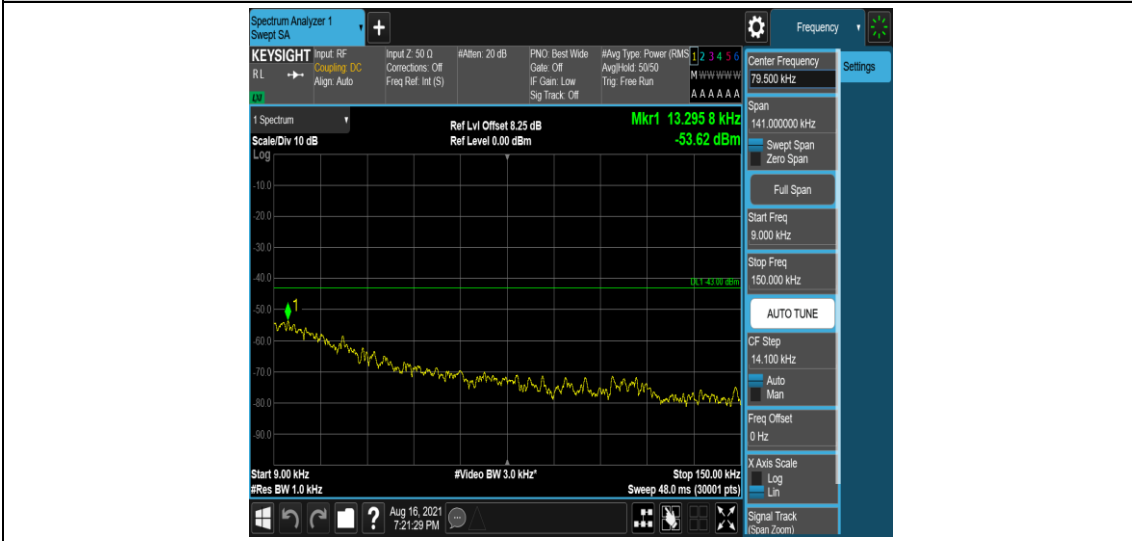

Band26-3MHz-QPSK-26740-1-0-Low-12000-26500--52.54-PASS

Band26-3MHz-QPSK-26775-1-0-High-0.009-0.15--53.62-PASS