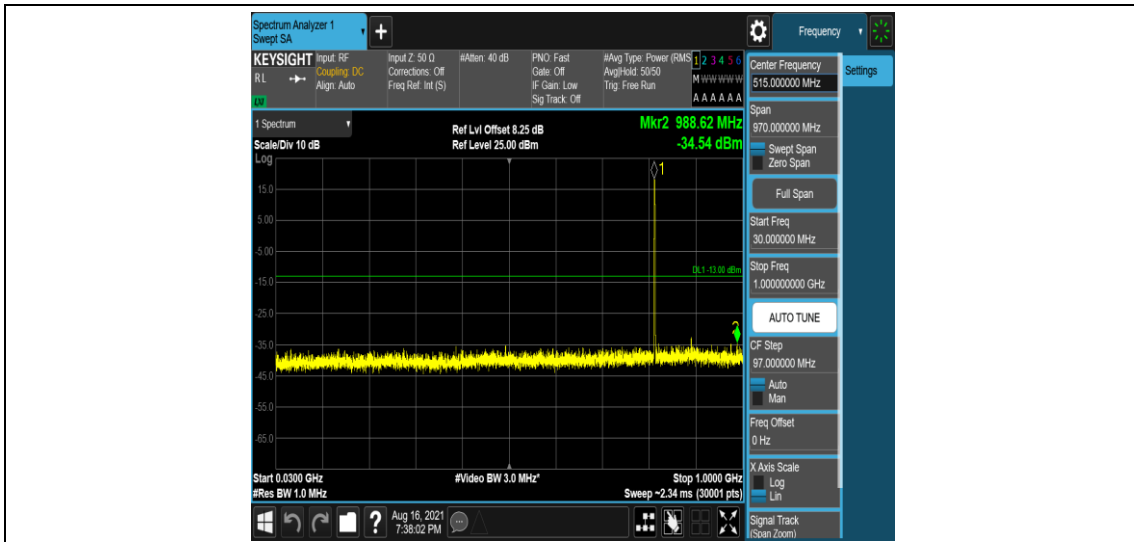

Band26-5MHz-QPSK-26740-1-0-Low-0.15-30--51.61-PASS

Band26-5MHz-QPSK-26740-1-0-Low-30-1000--34.54-PASS