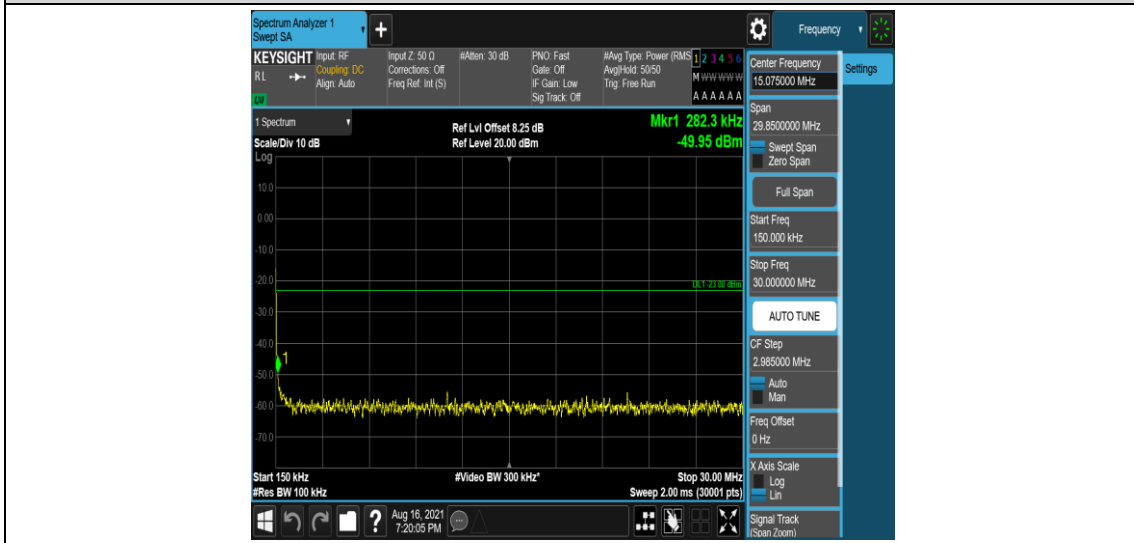

Band26-3MHz-16QAM-26740-1-0-Low-0.009-0.15--50.76-PASS

Band26-3MHz-16QAM-26740-1-0-Low-0.15-30--49.95-PASS