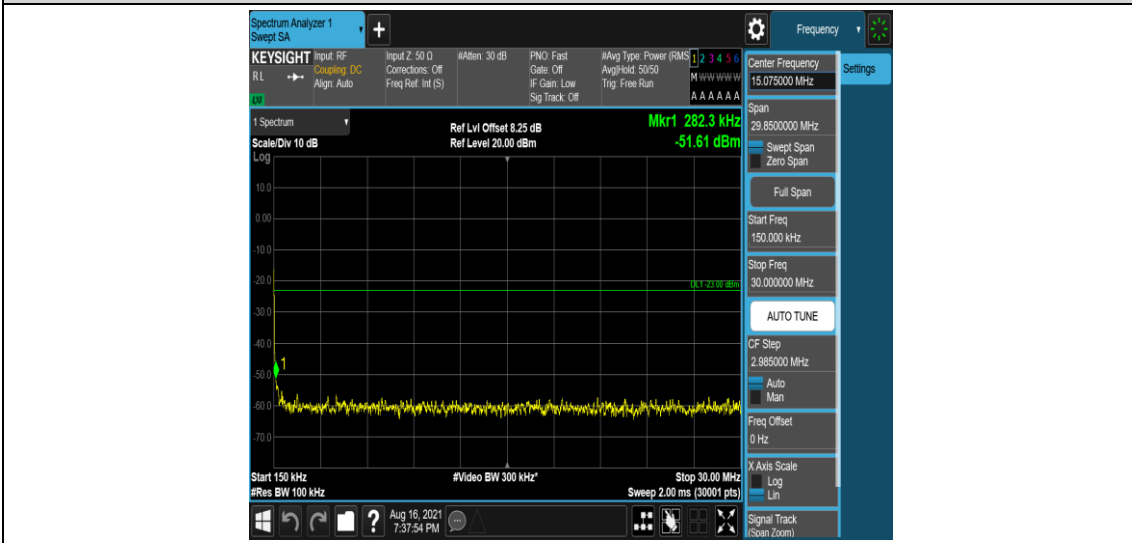

Band26-5MHz-QPSK-26715-1-0-Low-1000-5000--36.85-PASS

Band26-5MHz-QPSK-26715-1-0-Low-5000-12000--58.1-PASS

Band26-5MHz-QPSK-26715-1-0-Low-12000-26500--52.38-PASS

Band26-5MHz-QPSK-26740-1-0-Low-0.009-0.15--51.08-PASS