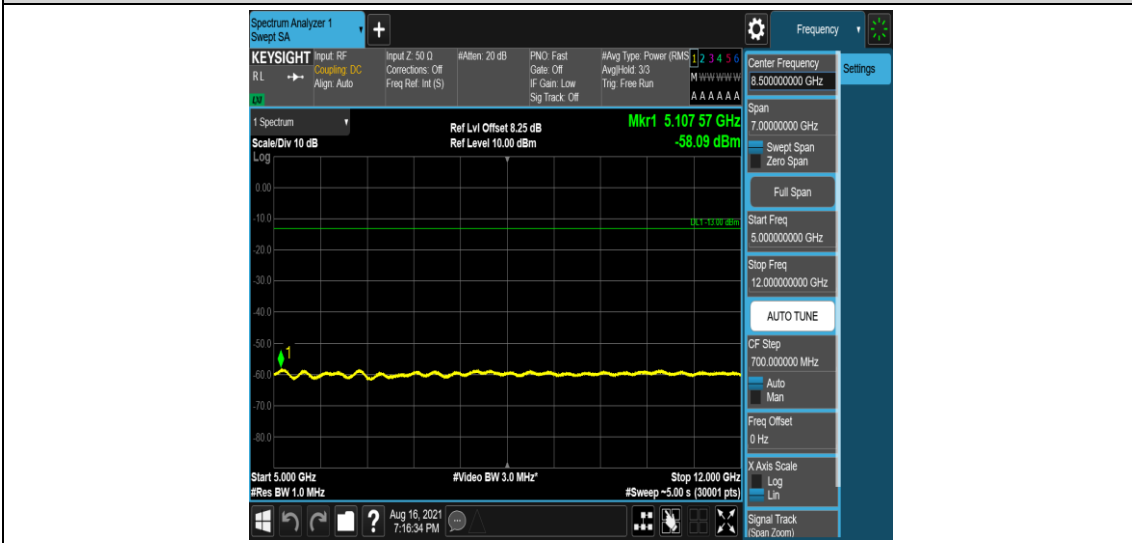

Band26-3MHz-QPSK-26705-1-0-Low-1000-5000--36.98-PASS

Band26-3MHz-QPSK-26705-1-0-Low-5000-12000--58.09-PASS