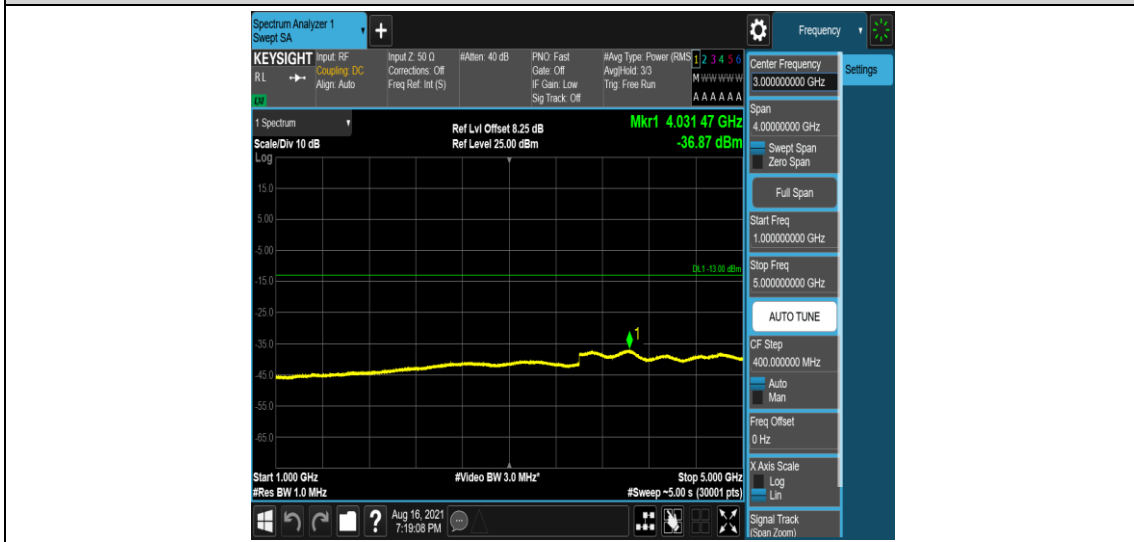

Band26-3MHz-QPSK-26740-1-0-Low-30-1000--35.07-PASS

Band26-3MHz-QPSK-26740-1-0-Low-1000-5000--36.87-PASS