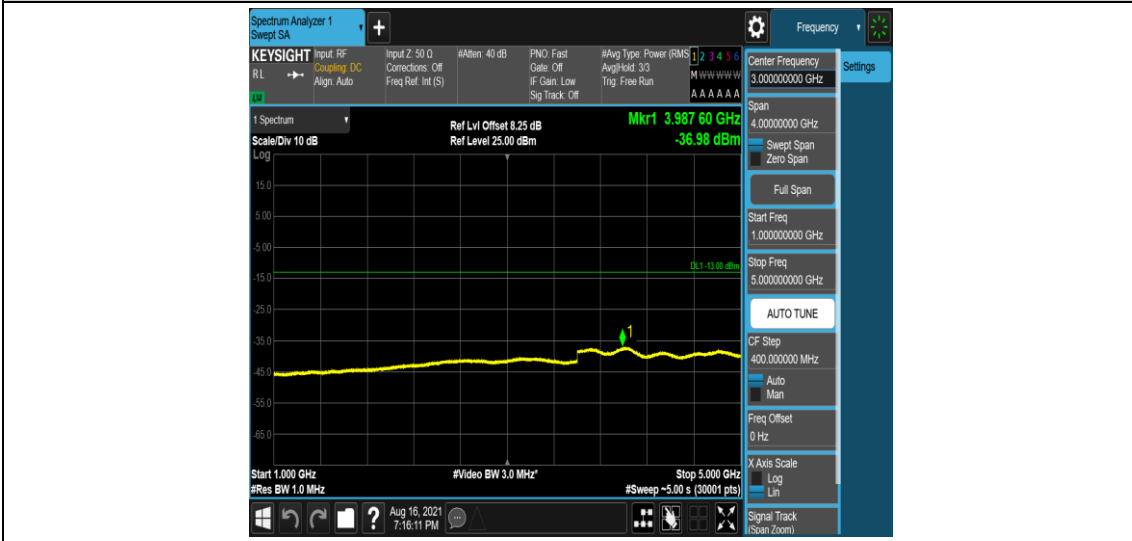

Band26-1.4MHz-16QAM-26783-1-0-High-12000-26500--52.38-PASS

Band26-3MHz-QPSK-26705-1-0-Low-0.009-0.15--52.51-PASS

Band26-3MHz-QPSK-26705-1-0-Low-0.15-30--52.83-PASS

Band26-3MHz-QPSK-26705-1-0-Low-30-1000--34.65-PASS