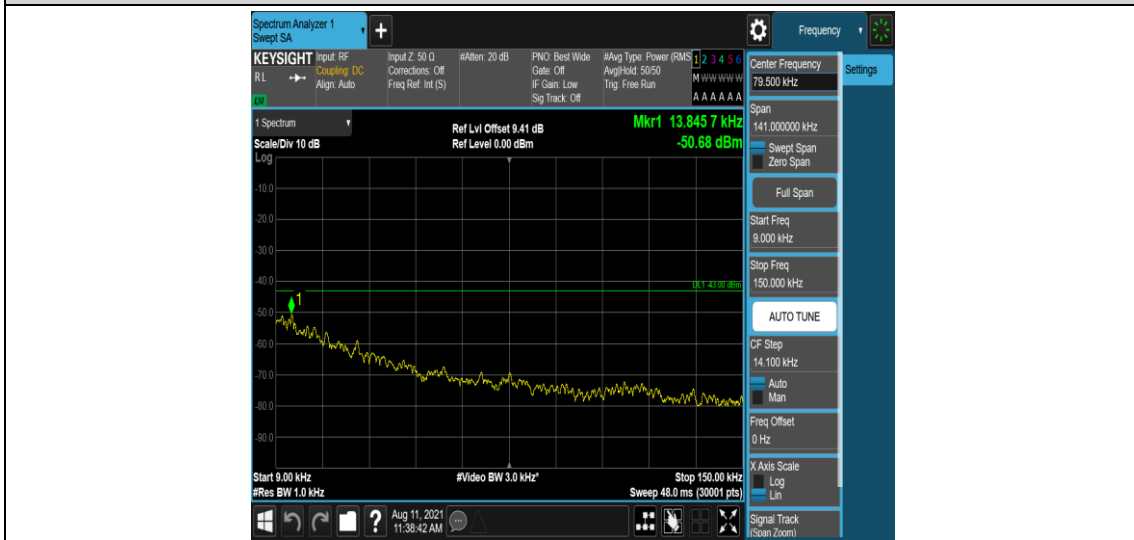

Band25-20MHz-QPSK-26140-1-0-Low-12000-26500--51.27-PASS

Band25-20MHz-QPSK-26365-1-0-Low-0.009-0.15--50.68-PASS