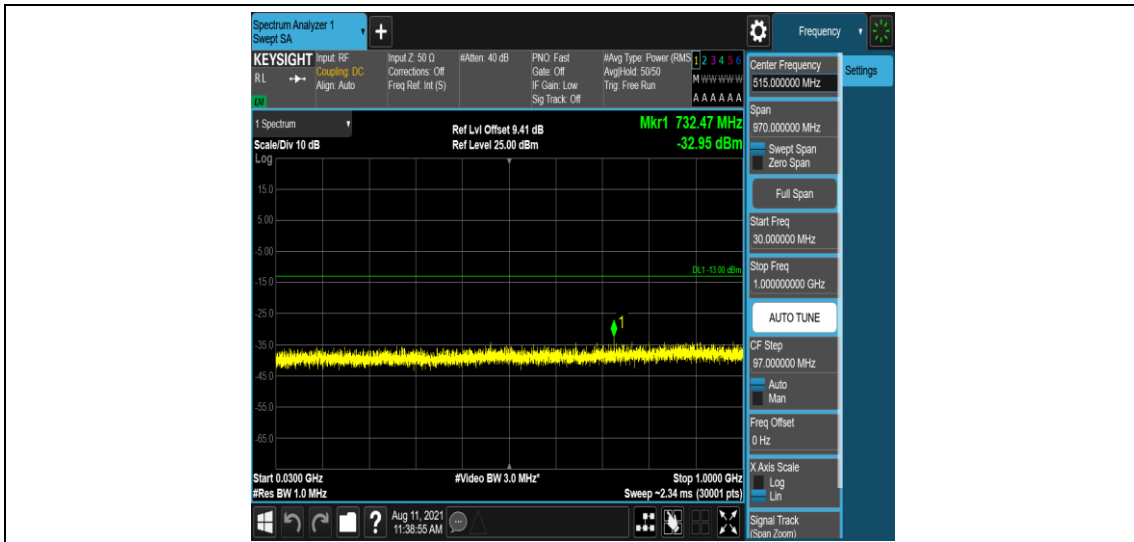

Band25-20MHz-QPSK-26365-1-0-Low-0.15-30--51.97-PASS

Band25-20MHz-QPSK-26365-1-0-Low-30-1000--32.95-PASS