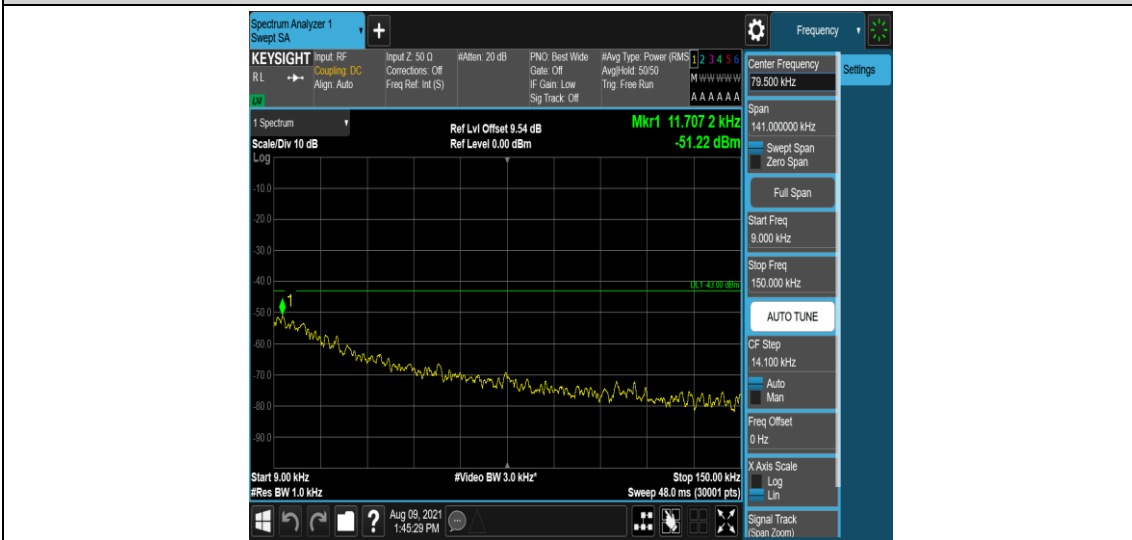

Band25-10MHz-16QAM-26090-1-0-Low-12000-26500--51.29-PASS

Band25-10MHz-16QAM-26365-1-0-Low-0.009-0.15--51.34-PASS

Band25-10MHz-16QAM-26365-1-0-Low-0.15-30--50.23-PASS

Band25-10MHz-16QAM-26365-1-0-Low-30-1000--33.23-PASS

Band25-10MHz-16QAM-26365-1-0-Low-1000-5000--35.69-PASS

Band25-10MHz-16QAM-26365-1-0-Low-5000-12000--56.86-PASS

Band25-10MHz-16QAM-26365-1-0-Low-12000-26500--51.24-PASS

Band25-10MHz-16QAM-26640-1-0-High-0.009-0.15--51.22-PASS