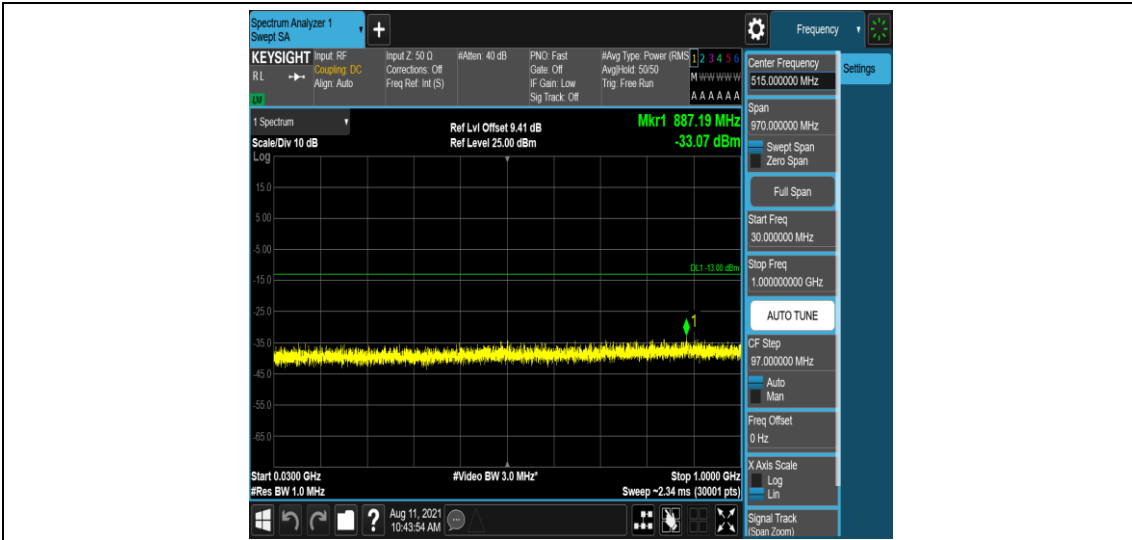

Band25-15MHz-16QAM-26365-1-0-Low-0.15-30--50.34-PASS

Band25-15MHz-16QAM-26365-1-0-Low-30-1000--33.07-PASS