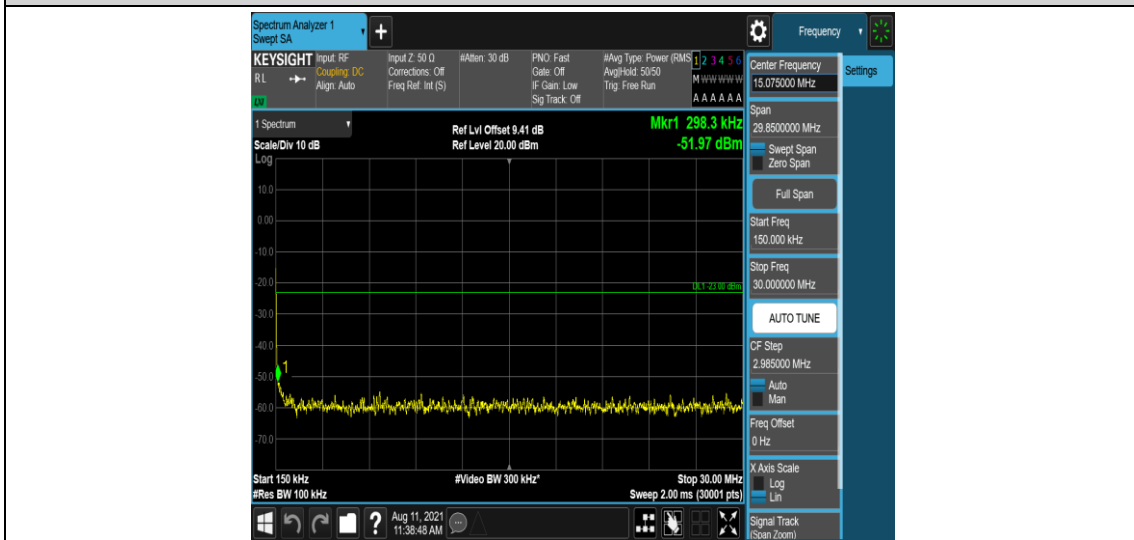

Band25-20MHz-QPSK-26140-1-0-Low-1000-5000--35.66-PASS

Band25-20MHz-QPSK-26140-1-0-Low-5000-12000--56.65-PASS

Band25-20MHz-QPSK-26140-1-0-Low-12000-26500--51.27-PASS

Band25-20MHz-QPSK-26365-1-0-Low-0.009-0.15--50.68-PASS