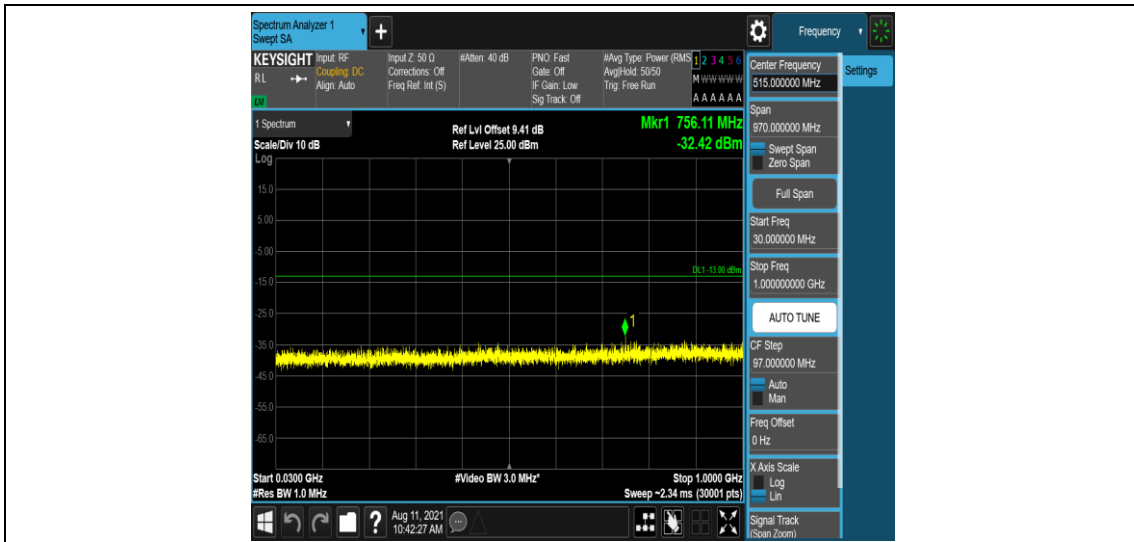

Band25-15MHz-QPSK-26365-1-0-Low-0.15-30--49.14-PASS

Band25-15MHz-QPSK-26365-1-0-Low-30-1000--32.42-PASS