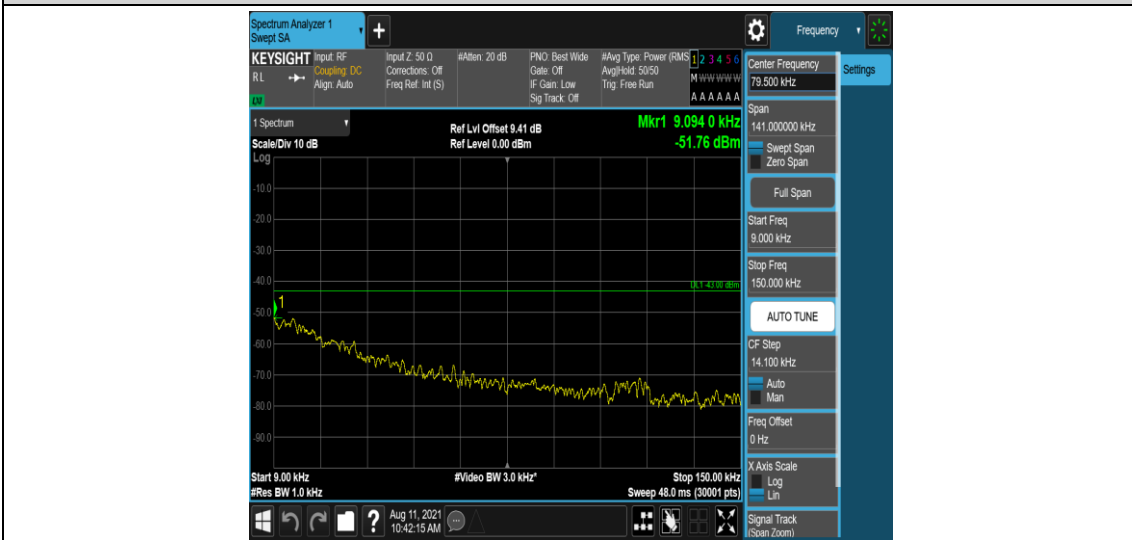

Band25-10MHz-16QAM-26640-1-0-High-12000-26500--51.23-PASS

Band25-15MHz-QPSK-26115-1-0-Low-0.009-0.15--51.34-PASS

Band25-15MHz-QPSK-26115-1-0-Low-0.15-30--51.68-PASS

Band25-15MHz-QPSK-26115-1-0-Low-30-1000--33.32-PASS

Band25-15MHz-QPSK-26115-1-0-Low-1000-5000--35.58-PASS

Band25-15MHz-QPSK-26115-1-0-Low-5000-12000--56.84-PASS

Band25-15MHz-QPSK-26115-1-0-Low-12000-26500--51.32-PASS

Band25-15MHz-QPSK-26365-1-0-Low-0.009-0.15--51.76-PASS