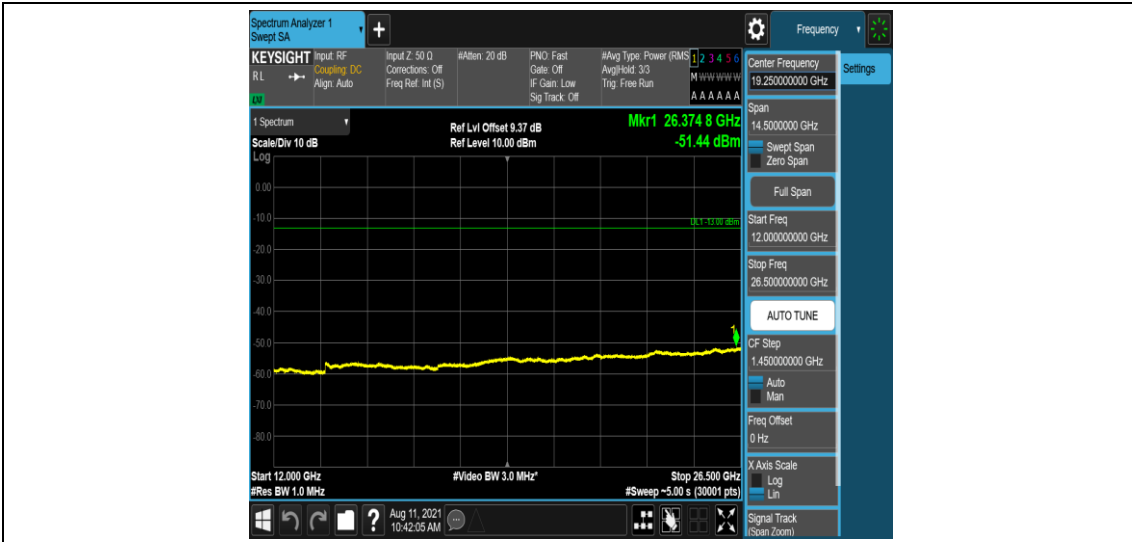

Band25-15MHz-16QAM-26115-1-0-Low-0.15-30--51.61-PASS

Band25-15MHz-16QAM-26115-1-0-Low-30-1000--32.43-PASS

Band25-15MHz-16QAM-26115-1-0-Low-1000-5000--35.61-PASS

Band25-15MHz-16QAM-26115-1-0-Low-5000-12000--56.96-PASS