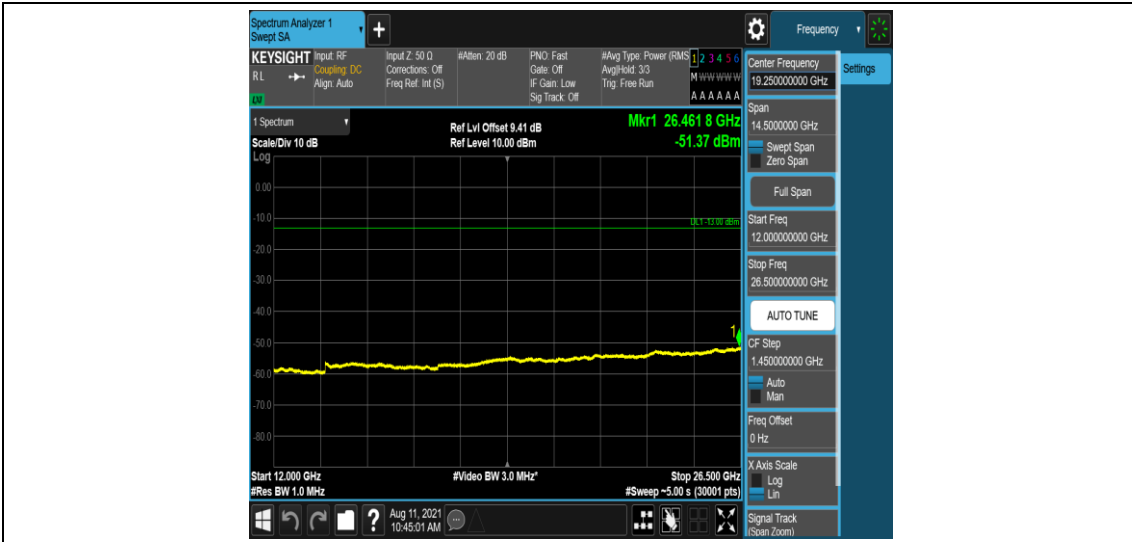

Band25-15MHz-16QAM-26365-1-0-Low-5000-12000--56.93-PASS

Band25-15MHz-16QAM-26365-1-0-Low-12000-26500--51.37-PASS