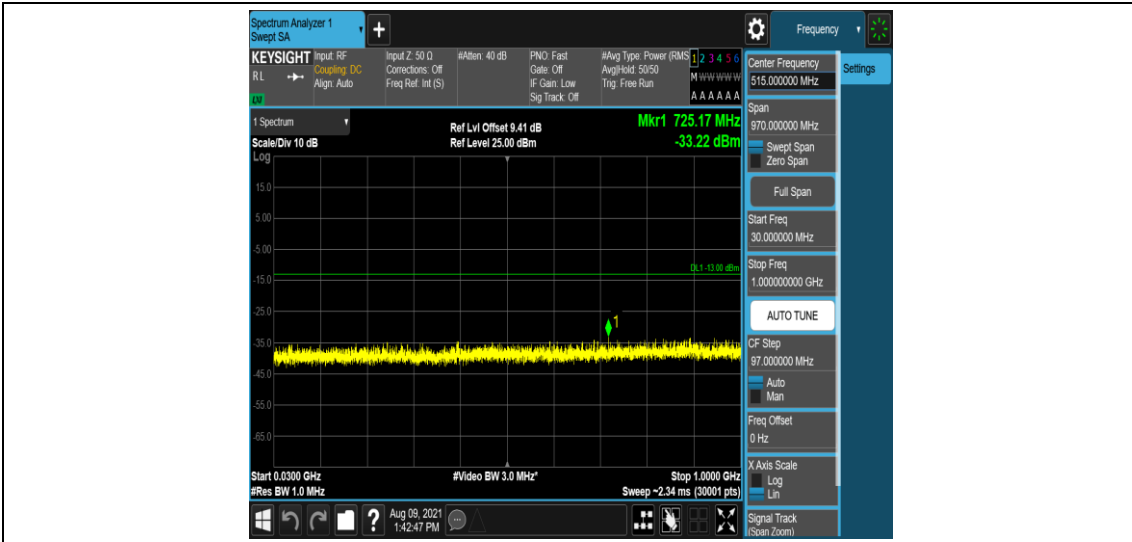

Band25-10MHz-16QAM-26090-1-0-Low-12000-26500--51.29-PASS

Band25-10MHz-16QAM-26365-1-0-Low-0.009-0.15--51.34-PASS

Band25-10MHz-16QAM-26365-1-0-Low-0.15-30--50.23-PASS

Band25-10MHz-16QAM-26365-1-0-Low-30-1000--33.23-PASS