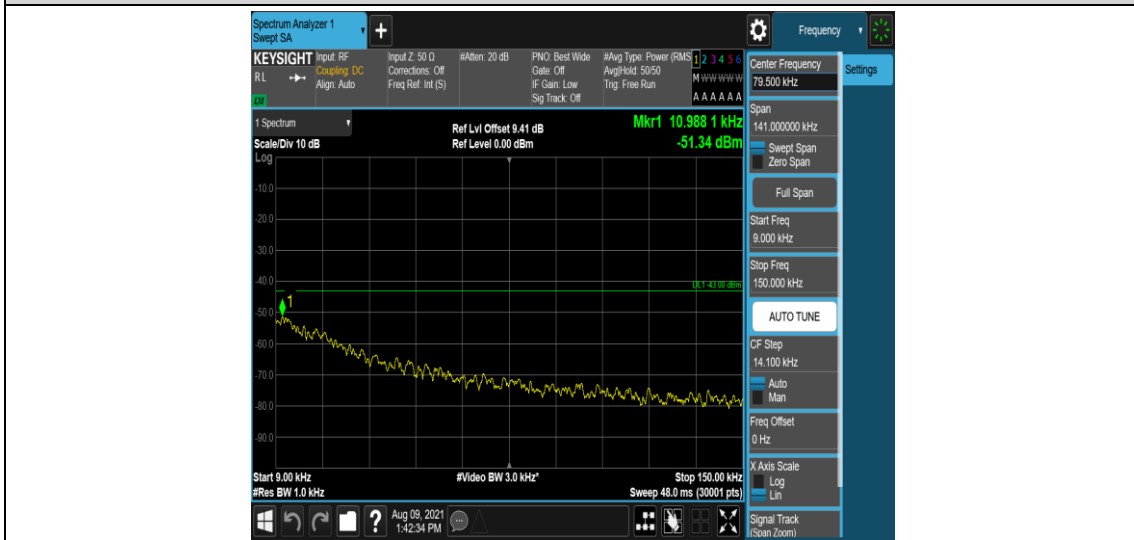

Band25-10MHz-16QAM-26090-1-0-Low-12000-26500--51.29-PASS

Band25-10MHz-16QAM-26365-1-0-Low-0.009-0.15--51.34-PASS

Band25-10MHz-16QAM-26365-1-0-Low-0.15-30--50.23-PASS

Band25-10MHz-16QAM-26365-1-0-Low-30-1000--33.23-PASS

Band25-10MHz-16QAM-26365-1-0-Low-1000-5000--35.69-PASS

Band25-10MHz-16QAM-26365-1-0-Low-5000-12000--56.86-PASS

Band25-10MHz-16QAM-26365-1-0-Low-12000-26500--51.24-PASS

Band25-10MHz-16QAM-26640-1-0-High-0.009-0.15--51.22-PASS