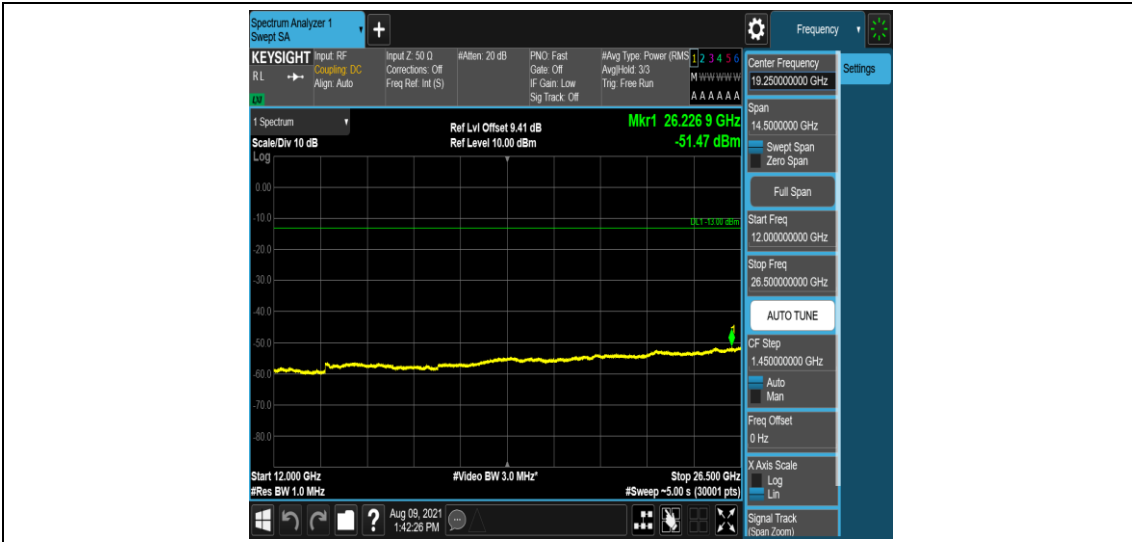

Band25-10MHz-QPSK-26365-1-0-Low-0.15-30--50.91-PASS

Band25-10MHz-QPSK-26365-1-0-Low-30-1000--33.6-PASS

Band25-10MHz-QPSK-26365-1-0-Low-1000-5000--35.66-PASS

Band25-10MHz-QPSK-26365-1-0-Low-5000-12000--56.94-PASS