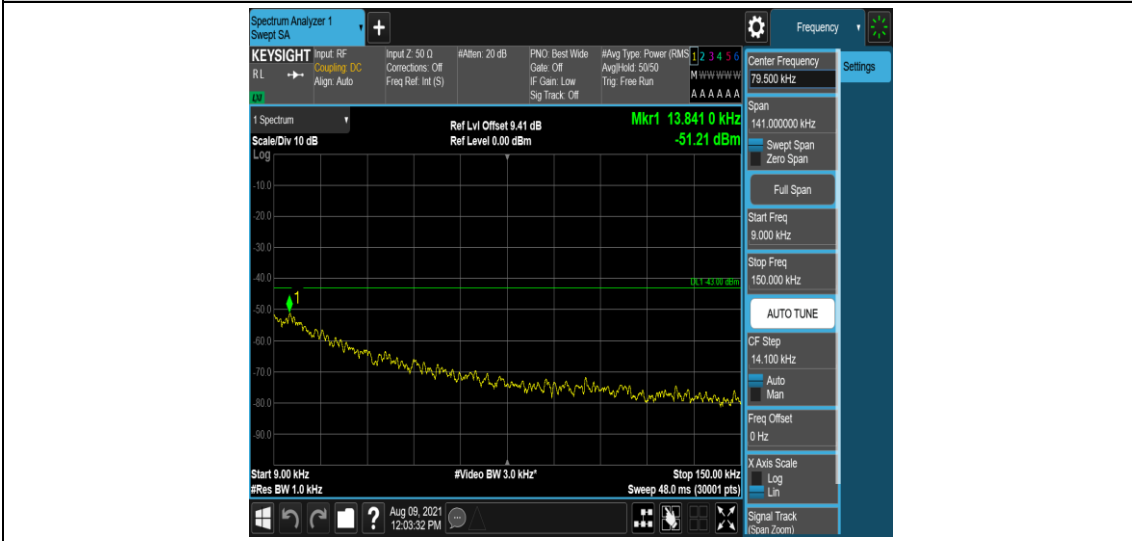

Band25-3MHz-16QAM-26675-1-0-High-12000-26500--51.3-PASS

Band25-5MHz-QPSK-26065-1-0-Low-0.009-0.15--50.43-PASS

Band25-5MHz-QPSK-26065-1-0-Low-0.15-30--49.07-PASS

Band25-5MHz-QPSK-26065-1-0-Low-30-1000--33.65-PASS

Band25-5MHz-QPSK-26065-1-0-Low-1000-5000--35.56-PASS

Band25-5MHz-QPSK-26065-1-0-Low-5000-12000--56.81-PASS

Band25-5MHz-QPSK-26065-1-0-Low-12000-26500--51.51-PASS

Band25-5MHz-QPSK-26365-1-0-Low-0.009-0.15--51.21-PASS