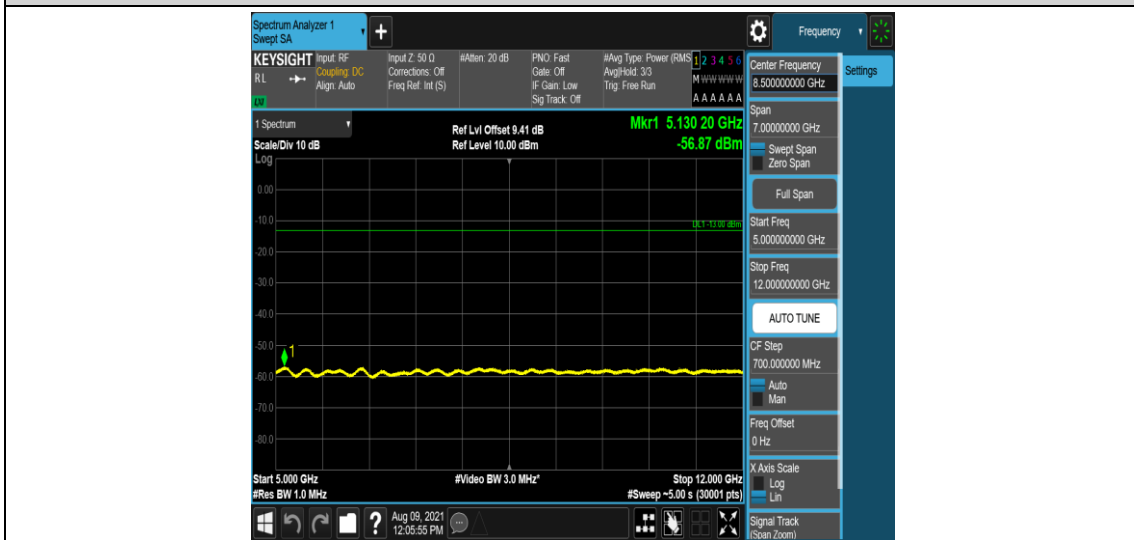

Band25-5MHz-16QAM-26365-1-0-Low-1000-5000--35.49-PASS

Band25-5MHz-16QAM-26365-1-0-Low-5000-12000--56.87-PASS