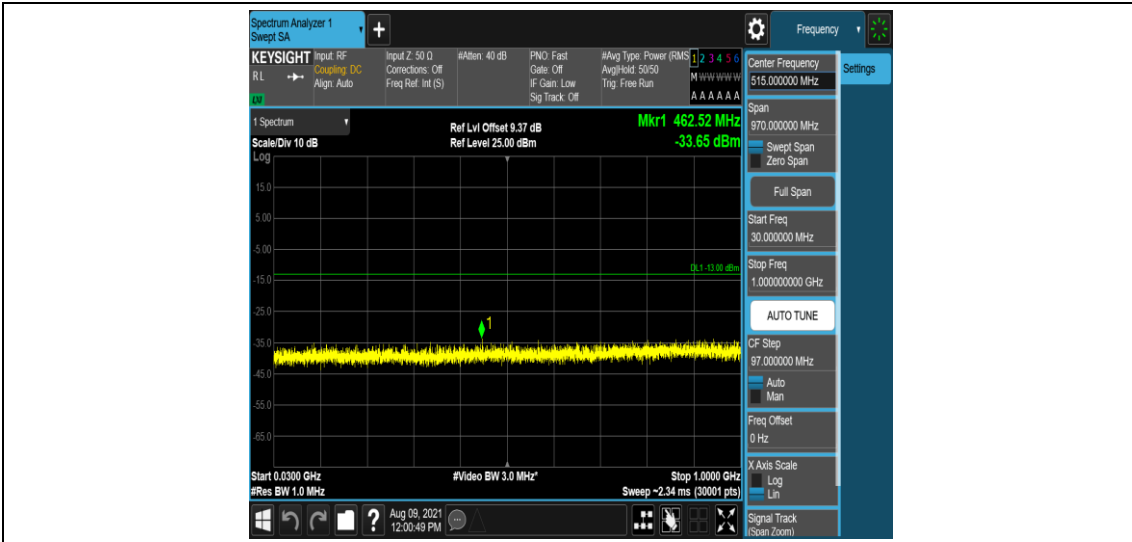

Band25-3MHz-16QAM-26675-1-0-High-12000-26500--51.3-PASS

Band25-5MHz-QPSK-26065-1-0-Low-0.009-0.15--50.43-PASS

Band25-5MHz-QPSK-26065-1-0-Low-0.15-30--49.07-PASS

Band25-5MHz-QPSK-26065-1-0-Low-30-1000--33.65-PASS

Band25-5MHz-QPSK-26065-1-0-Low-1000-5000--35.56-PASS

Band25-5MHz-QPSK-26065-1-0-Low-5000-12000--56.81-PASS

Band25-5MHz-QPSK-26065-1-0-Low-12000-26500--51.51-PASS

Band25-5MHz-QPSK-26365-1-0-Low-0.009-0.15--51.21-PASS