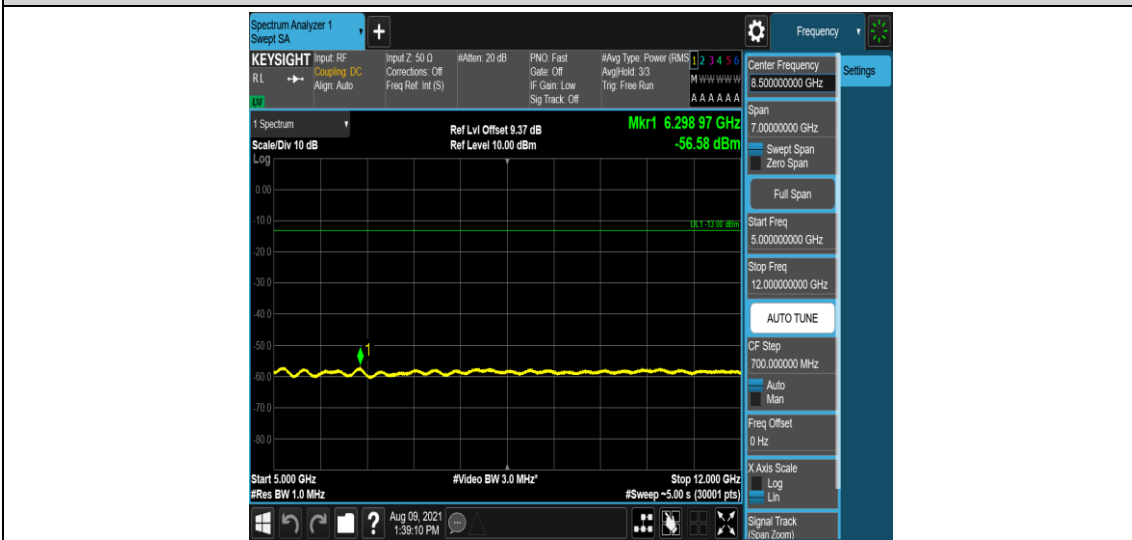

Band25-10MHz-QPSK-26090-1-0-Low-1000-5000--35.52-PASS

Band25-10MHz-QPSK-26090-1-0-Low-5000-12000--56.58-PASS