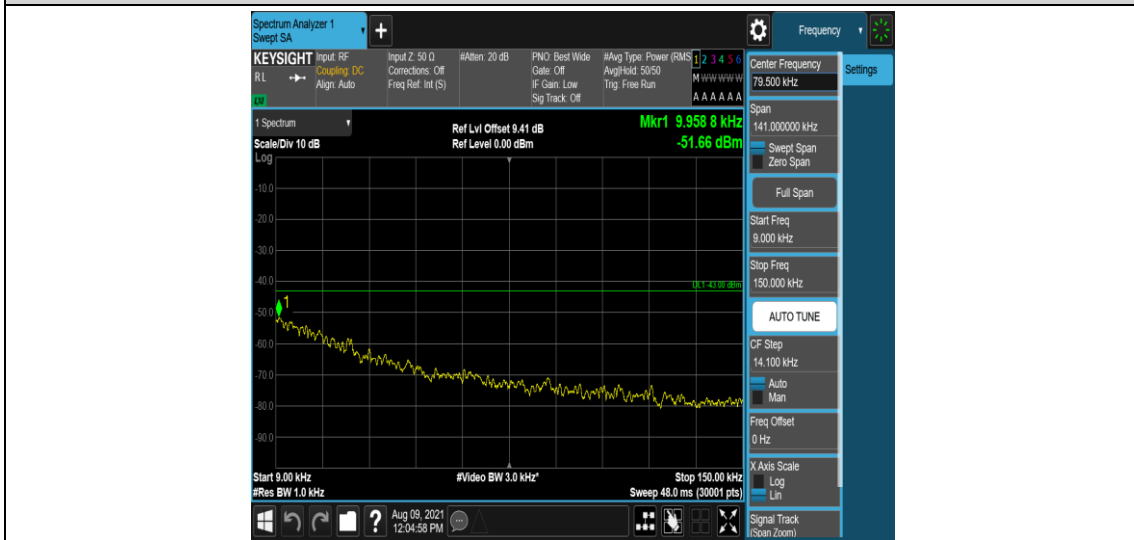

Band25-5MHz-16QAM-26065-1-0-Low-12000-26500--51.3-PASS

Band25-5MHz-16QAM-26365-1-0-Low-0.009-0.15--51.66-PASS