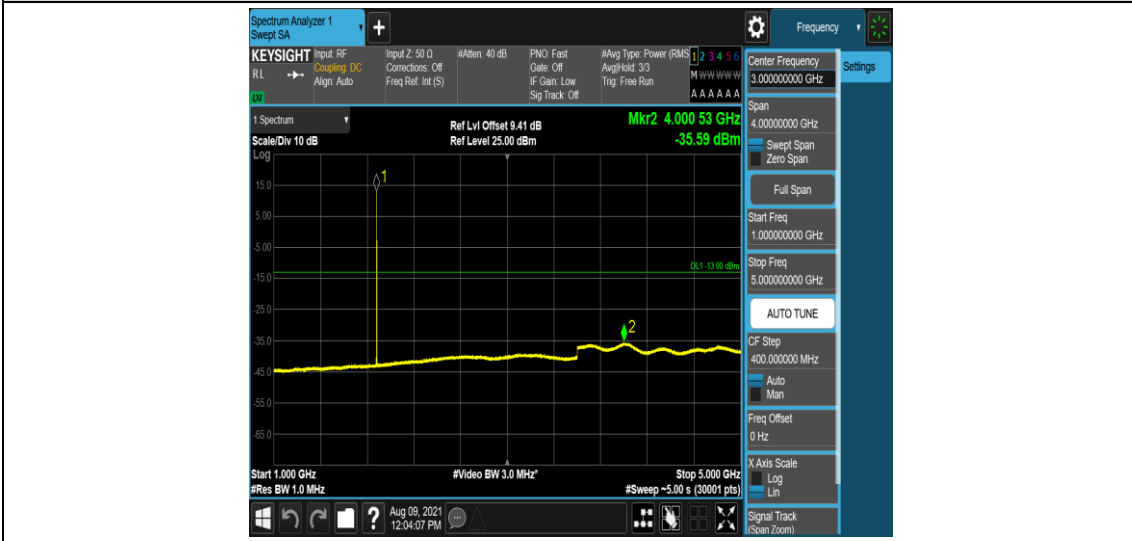

Band25-5MHz-QPSK-26365-1-0-Low-30-1000--33.2-PASS

Band25-5MHz-QPSK-26365-1-0-Low-1000-5000--35.59-PASS