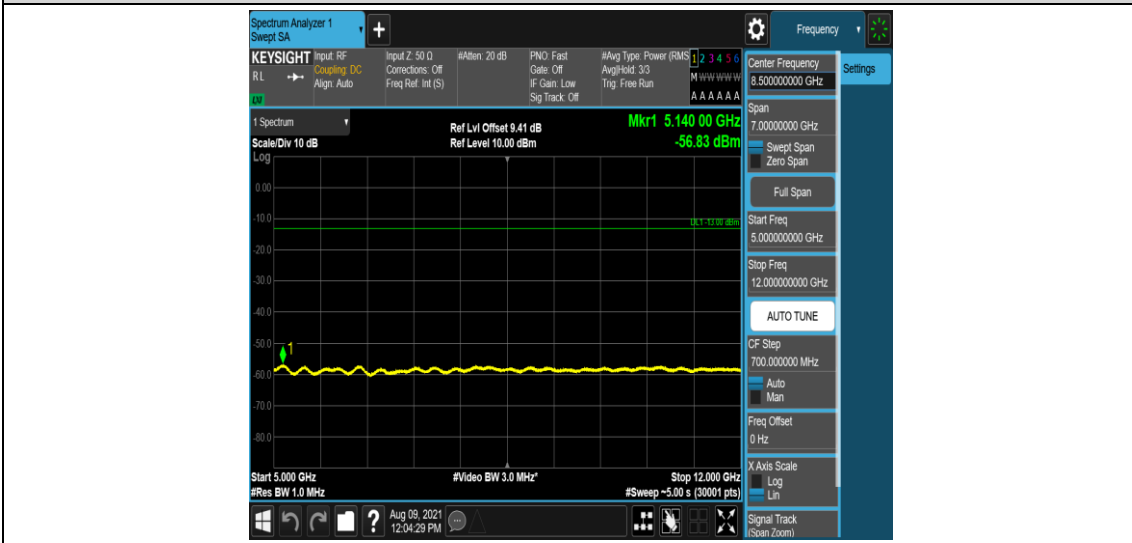

Band25-5MHz-QPSK-26365-1-0-Low-1000-5000--35.59-PASS

Band25-5MHz-QPSK-26365-1-0-Low-5000-12000--56.83-PASS