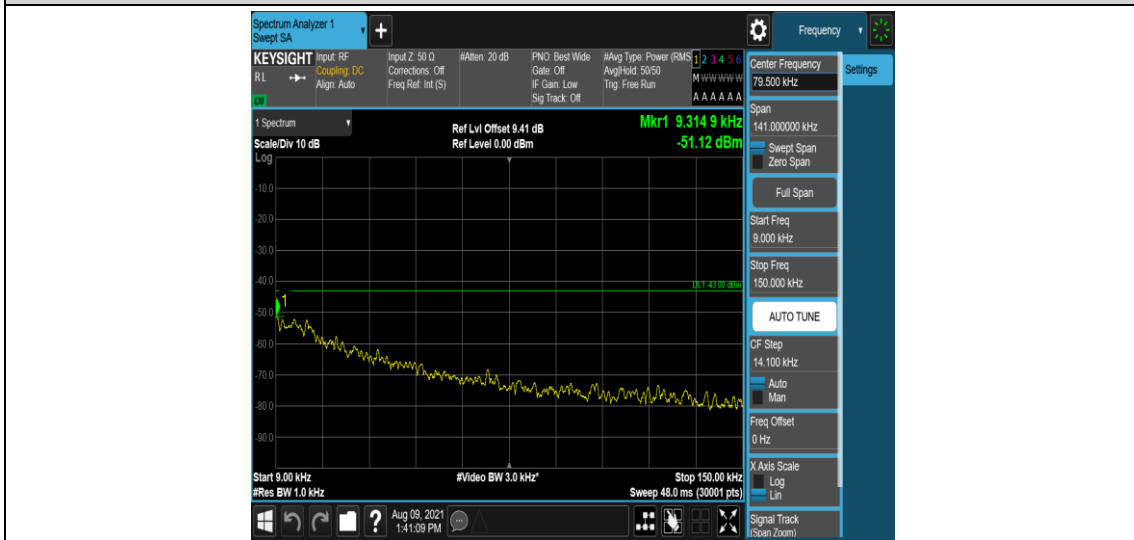

Band25-10MHz-QPSK-26090-1-0-Low-12000-26500--51.41-PASS

Band25-10MHz-QPSK-26365-1-0-Low-0.009-0.15--51.12-PASS