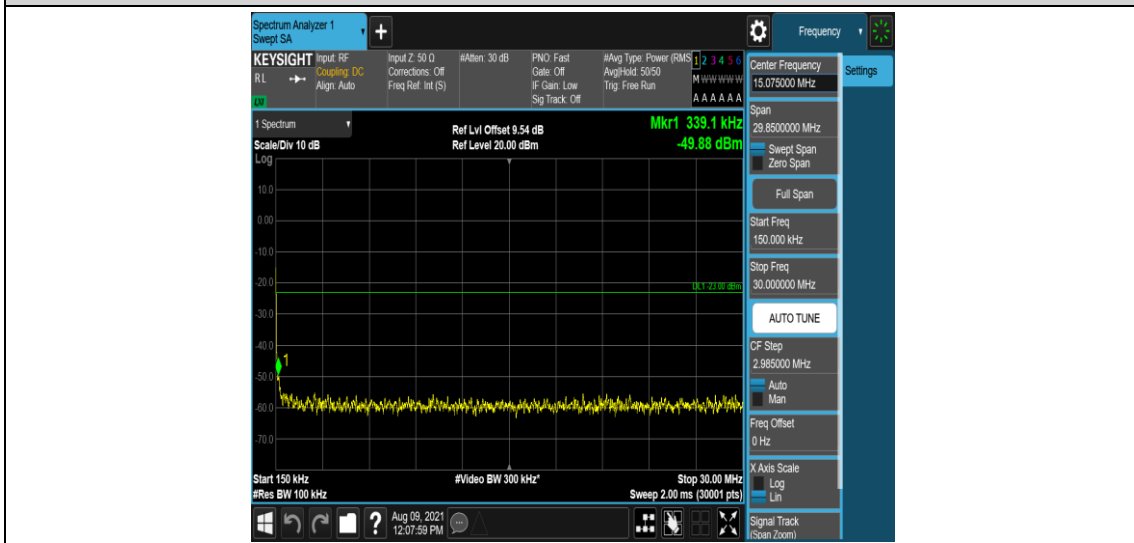

Band25-5MHz-16QAM-26365-1-0-Low-1000-5000--35.49-PASS

Band25-5MHz-16QAM-26365-1-0-Low-5000-12000--56.87-PASS

Band25-5MHz-16QAM-26365-1-0-Low-12000-26500--51.35-PASS

Band25-5MHz-16QAM-26665-1-0-High-0.009-0.15--50.22-PASS