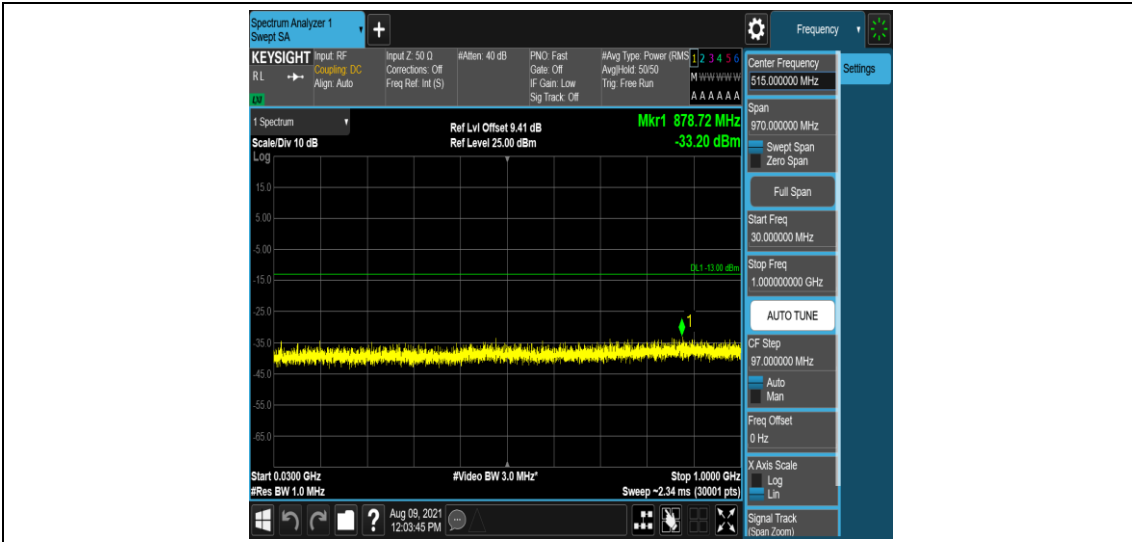

Band25-5MHz-QPSK-26365-1-0-Low-0.15-30--49.14-PASS

Band25-5MHz-QPSK-26365-1-0-Low-30-1000--33.2-PASS