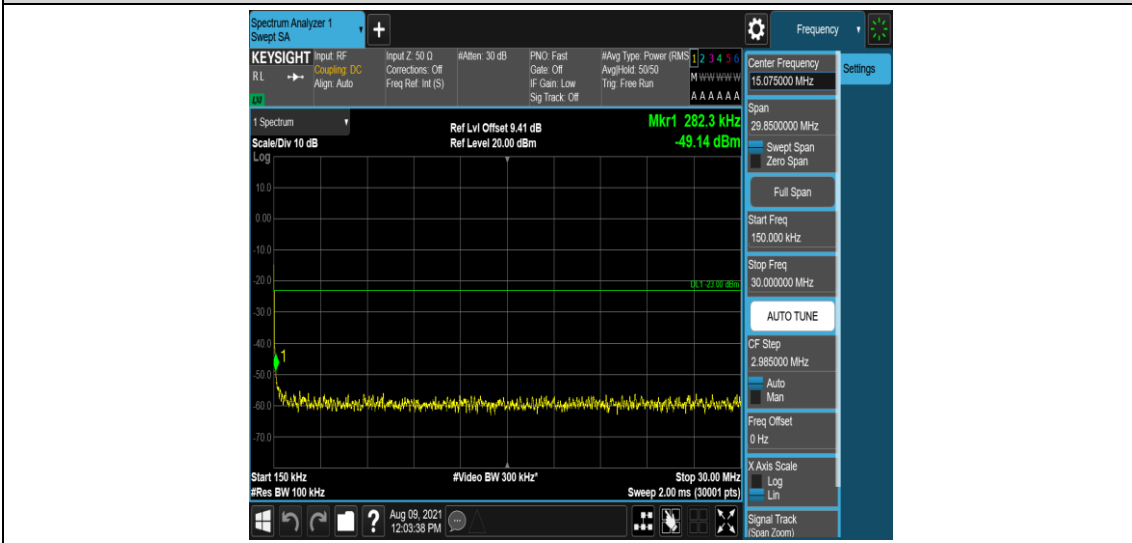

Band25-5MHz-QPSK-26065-1-0-Low-1000-5000--35.56-PASS

Band25-5MHz-QPSK-26065-1-0-Low-5000-12000--56.81-PASS

Band25-5MHz-QPSK-26065-1-0-Low-12000-26500--51.51-PASS

Band25-5MHz-QPSK-26365-1-0-Low-0.009-0.15--51.21-PASS