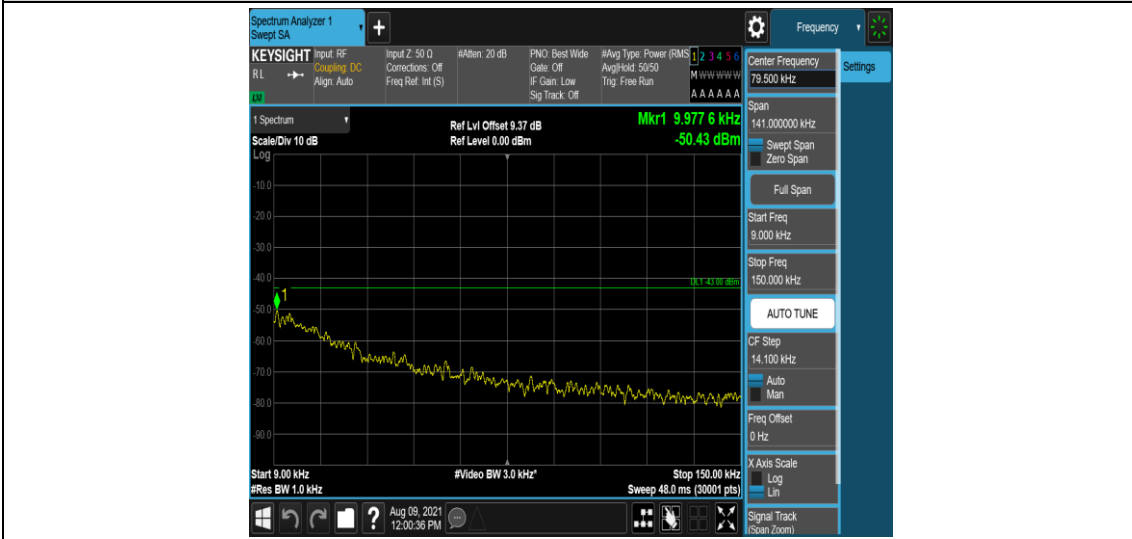

Band25-3MHz-16QAM-26675-1-0-High-12000-26500--51.3-PASS

Band25-5MHz-QPSK-26065-1-0-Low-0.009-0.15--50.43-PASS

Band25-5MHz-QPSK-26065-1-0-Low-0.15-30--49.07-PASS

Band25-5MHz-QPSK-26065-1-0-Low-30-1000--33.65-PASS

Band25-5MHz-QPSK-26065-1-0-Low-1000-5000--35.56-PASS

Band25-5MHz-QPSK-26065-1-0-Low-5000-12000--56.81-PASS

Band25-5MHz-QPSK-26065-1-0-Low-12000-26500--51.51-PASS

Band25-5MHz-QPSK-26365-1-0-Low-0.009-0.15--51.21-PASS