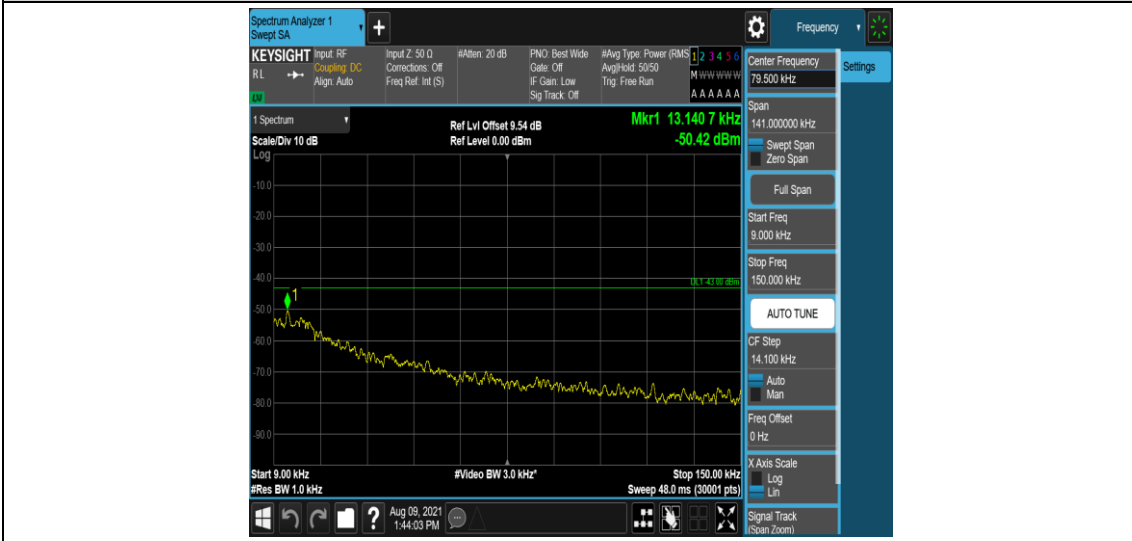

Band25-10MHz-QPSK-26365-1-0-Low-12000-26500--51.47-PASS

Band25-10MHz-QPSK-26640-1-0-High-0.009-0.15--50.42-PASS