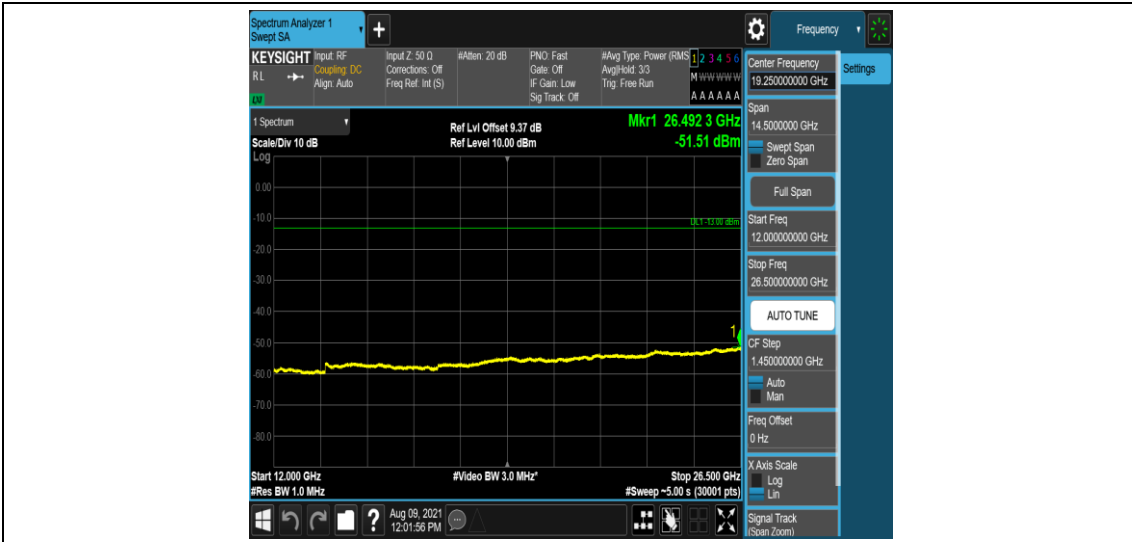

Band25-3MHz-16QAM-26675-1-0-High-12000-26500--51.3-PASS

Band25-5MHz-QPSK-26065-1-0-Low-0.009-0.15--50.43-PASS

Band25-5MHz-QPSK-26065-1-0-Low-0.15-30--49.07-PASS

Band25-5MHz-QPSK-26065-1-0-Low-30-1000--33.65-PASS

Band25-5MHz-QPSK-26065-1-0-Low-1000-5000--35.56-PASS

Band25-5MHz-QPSK-26065-1-0-Low-5000-12000--56.81-PASS

Band25-5MHz-QPSK-26065-1-0-Low-12000-26500--51.51-PASS

Band25-5MHz-QPSK-26365-1-0-Low-0.009-0.15--51.21-PASS