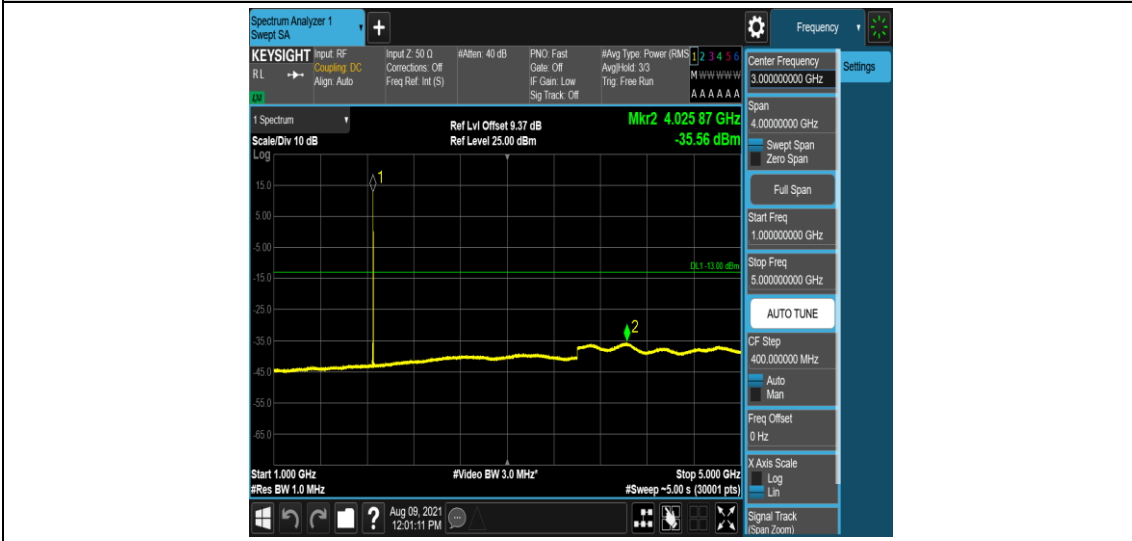

Band25-3MHz-16QAM-26675-1-0-High-12000-26500--51.3-PASS

Band25-5MHz-QPSK-26065-1-0-Low-0.009-0.15--50.43-PASS

Band25-5MHz-QPSK-26065-1-0-Low-0.15-30--49.07-PASS

Band25-5MHz-QPSK-26065-1-0-Low-30-1000--33.65-PASS

Band25-5MHz-QPSK-26065-1-0-Low-1000-5000--35.56-PASS

Band25-5MHz-QPSK-26065-1-0-Low-5000-12000--56.81-PASS

Band25-5MHz-QPSK-26065-1-0-Low-12000-26500--51.51-PASS

Band25-5MHz-QPSK-26365-1-0-Low-0.009-0.15--51.21-PASS