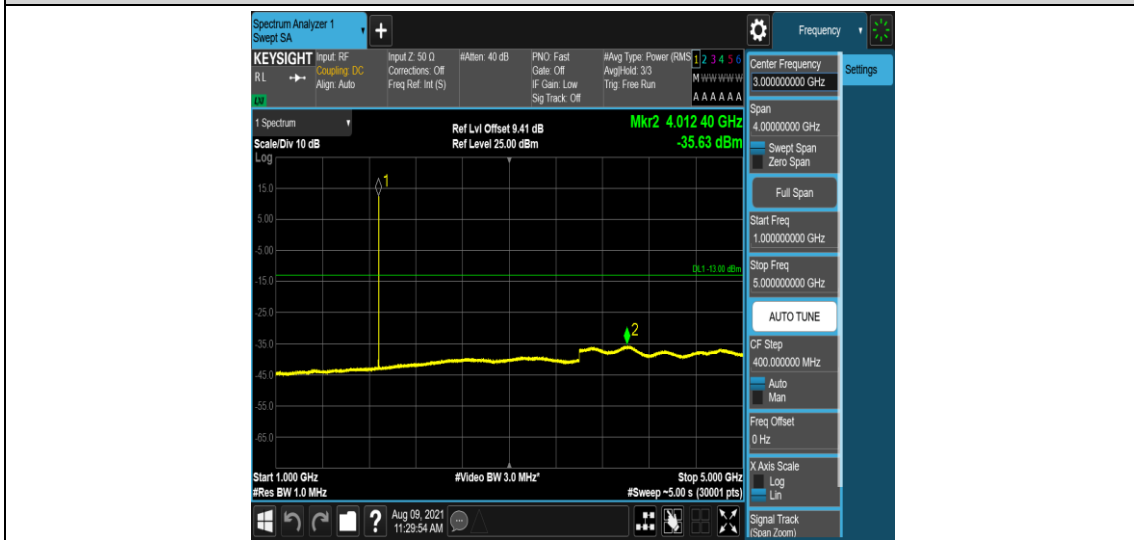

Band25-3MHz-QPSK-26365-1-0-Low-30-1000--33.68-PASS

Band25-3MHz-QPSK-26365-1-0-Low-1000-5000--35.63-PASS