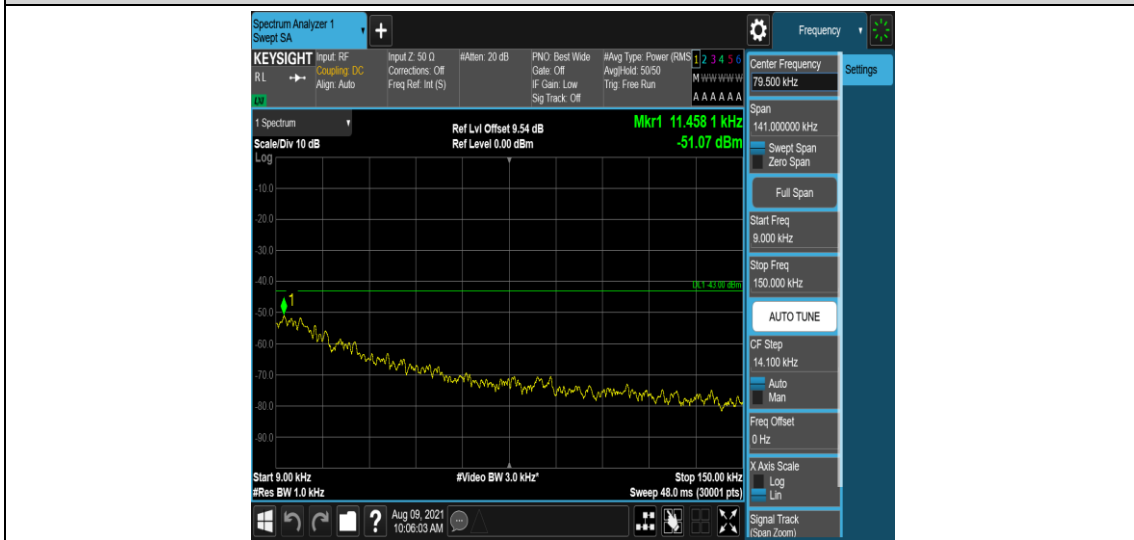

Band25-1.4MHz-16QAM-26047-1-0-Low-12000-26500--51.34-PASS

Band25-1.4MHz-16QAM-26365-1-0-Low-0.009-0.15--51.8-PASS

Band25-1.4MHz-16QAM-26365-1-0-Low-0.15-30--52.34-PASS

Band25-1.4MHz-16QAM-26365-1-0-Low-30-1000--33.6-PASS

Band25-1.4MHz-16QAM-26365-1-0-Low-1000-5000--35.69-PASS

Band25-1.4MHz-16QAM-26365-1-0-Low-5000-12000--56.82-PASS

Band25-1.4MHz-16QAM-26365-1-0-Low-12000-26500--51.33-PASS

Band25-1.4MHz-16QAM-26683-1-0-High-0.009-0.15--51.07-PASS