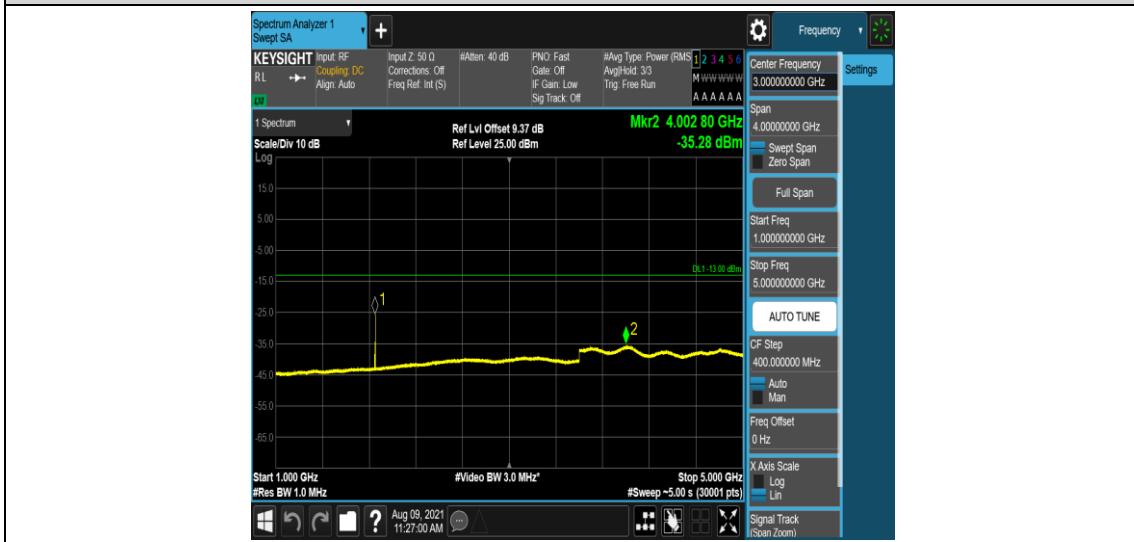

Band25-1.4MHz-16QAM-26683-1-0-High-12000-26500--51.35-PASS

Band25-3MHz-QPSK-26055-1-0-Low-0.009-0.15--50.92-PASS

Band25-3MHz-QPSK-26055-1-0-Low-0.15-30--51.06-PASS

Band25-3MHz-QPSK-26055-1-0-Low-30-1000--33.06-PASS