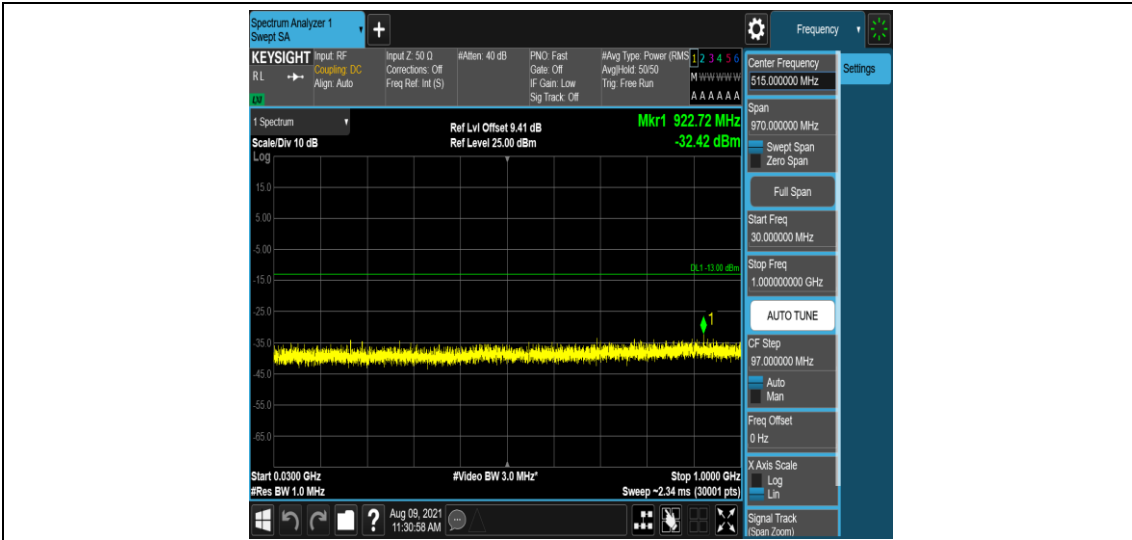

Band25-3MHz-16QAM-26365-1-0-Low-0.15-30--50.62-PASS

Band25-3MHz-16QAM-26365-1-0-Low-30-1000--32.42-PASS