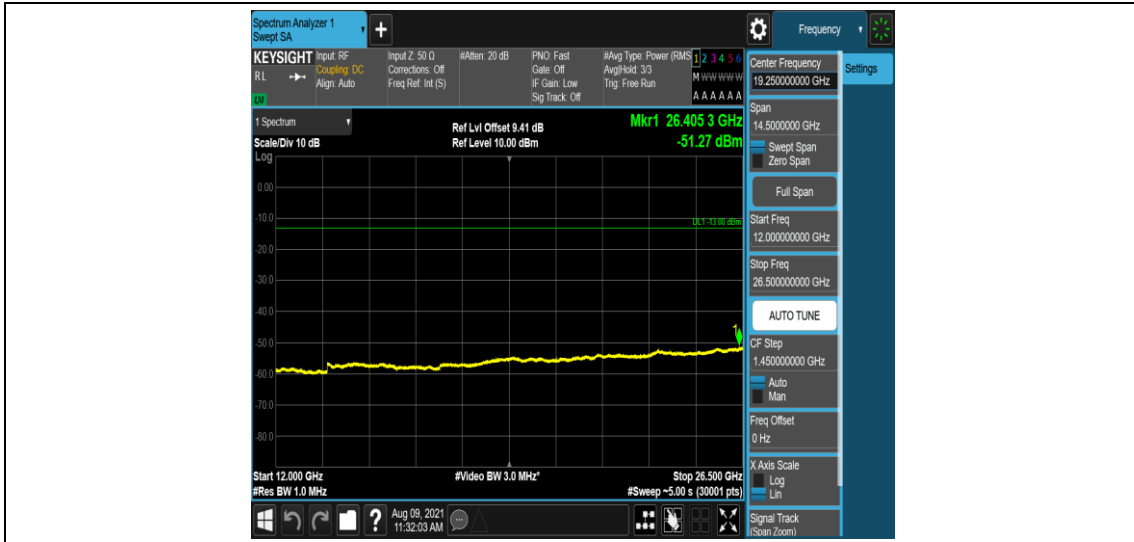

Band25-3MHz-16QAM-26365-1-0-Low-5000-12000--56.85-PASS

Band25-3MHz-16QAM-26365-1-0-Low-12000-26500--51.27-PASS