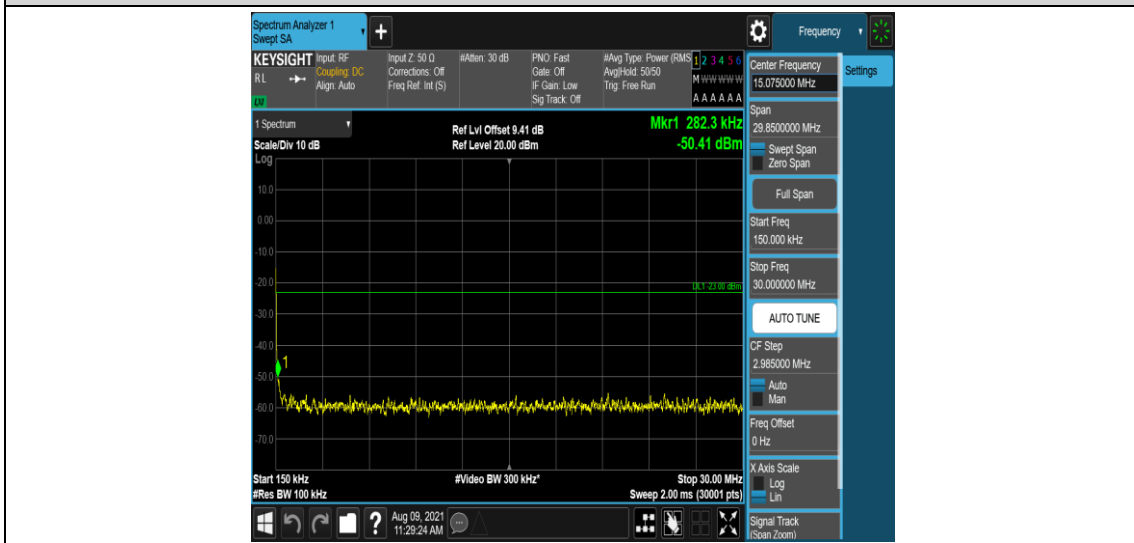

Band25-3MHz-QPSK-26055-1-0-Low-1000-5000--35.28-PASS

Band25-3MHz-QPSK-26055-1-0-Low-5000-12000--56.82-PASS

Band25-3MHz-QPSK-26055-1-0-Low-12000-26500--51.32-PASS

Band25-3MHz-QPSK-26365-1-0-Low-0.009-0.15--51.55-PASS