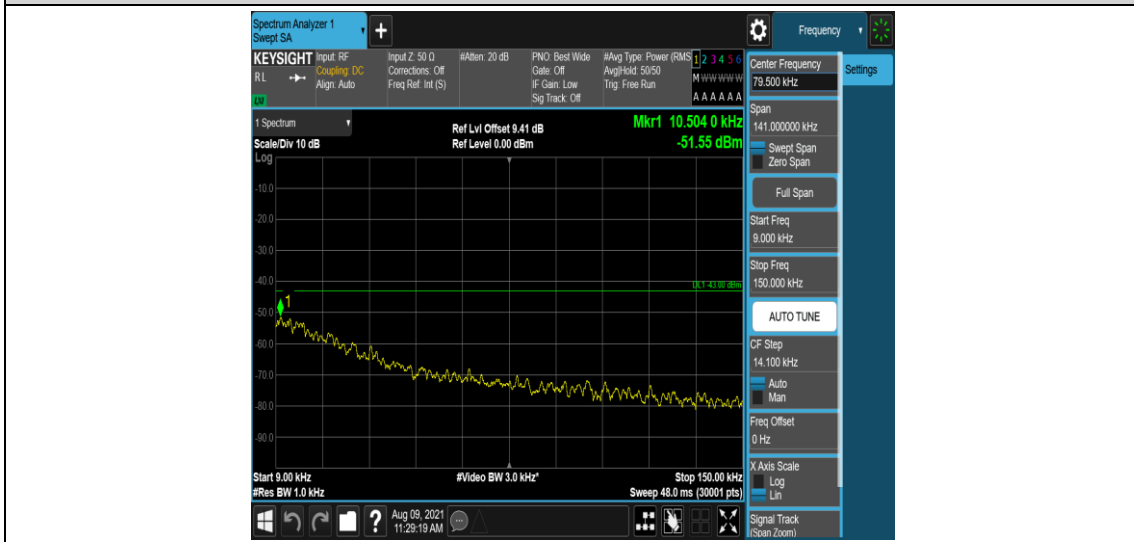

Band25-3MHz-QPSK-26055-1-0-Low-12000-26500--51.32-PASS

Band25-3MHz-QPSK-26365-1-0-Low-0.009-0.15--51.55-PASS