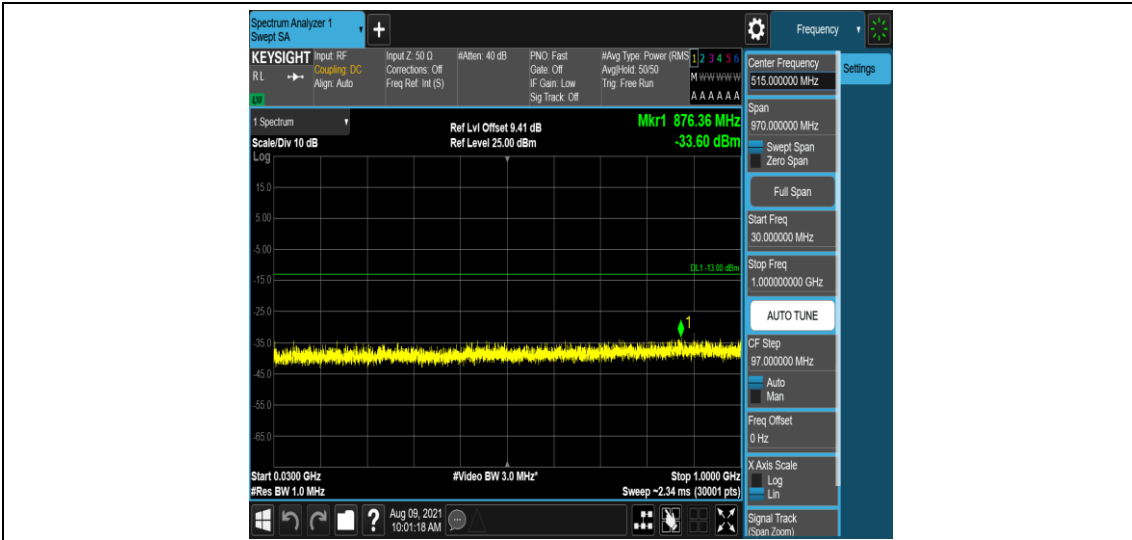

Band25-1.4MHz-16QAM-26365-1-0-Low-0.15-30--52.34-PASS

Band25-1.4MHz-16QAM-26365-1-0-Low-30-1000--33.6-PASS