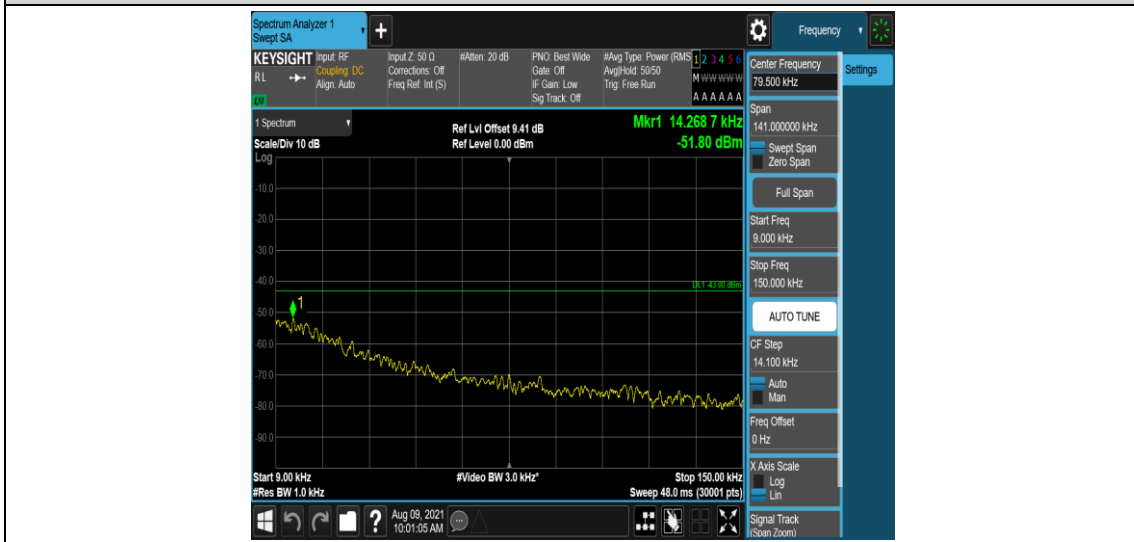

Band25-1.4MHz-16QAM-26047-1-0-Low-0.15-30--49.38-PASS

Band25-1.4MHz-16QAM-26047-1-0-Low-30-1000--33.28-PASS

Band25-1.4MHz-16QAM-26047-1-0-Low-1000-5000--35.61-PASS

Band25-1.4MHz-16QAM-26047-1-0-Low-5000-12000--56.83-PASS

Band25-1.4MHz-16QAM-26047-1-0-Low-12000-26500--51.34-PASS

Band25-1.4MHz-16QAM-26365-1-0-Low-0.009-0.15--51.8-PASS

Band25-1.4MHz-16QAM-26365-1-0-Low-0.15-30--52.34-PASS

Band25-1.4MHz-16QAM-26365-1-0-Low-30-1000--33.6-PASS