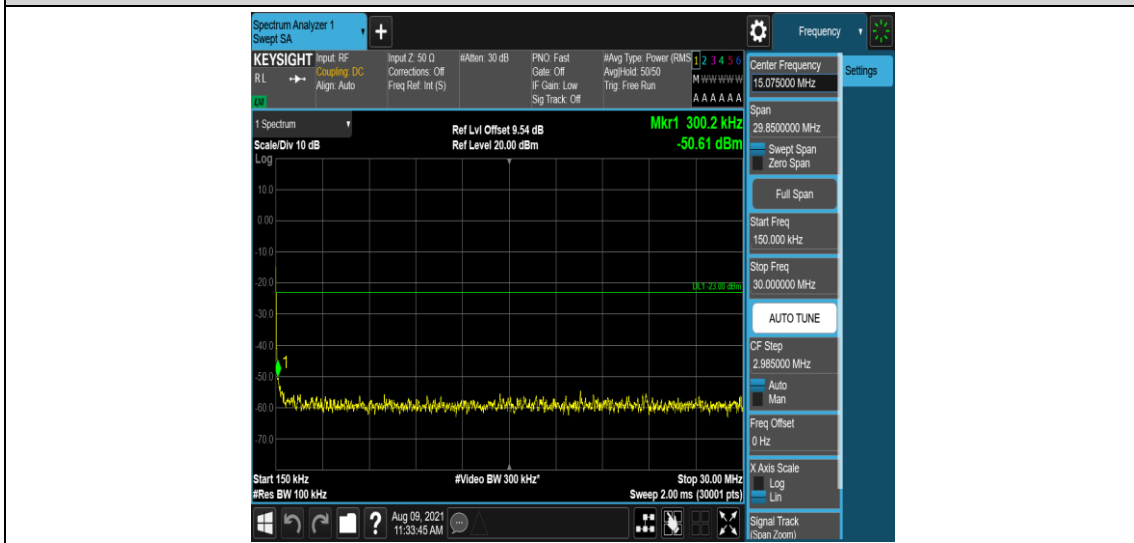

Band25-3MHz-16QAM-26365-1-0-Low-1000-5000--35.47-PASS

Band25-3MHz-16QAM-26365-1-0-Low-5000-12000--56.85-PASS

Band25-3MHz-16QAM-26365-1-0-Low-12000-26500--51.27-PASS

Band25-3MHz-16QAM-26675-1-0-High-0.009-0.15--48.6-PASS