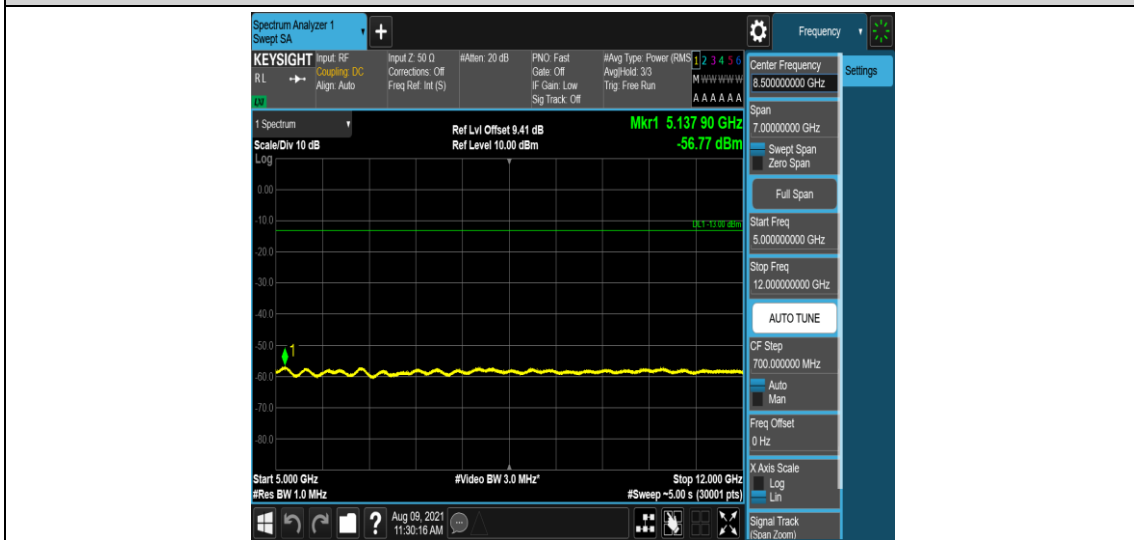

Band25-3MHz-QPSK-26365-1-0-Low-1000-5000--35.63-PASS

Band25-3MHz-QPSK-26365-1-0-Low-5000-12000--56.77-PASS