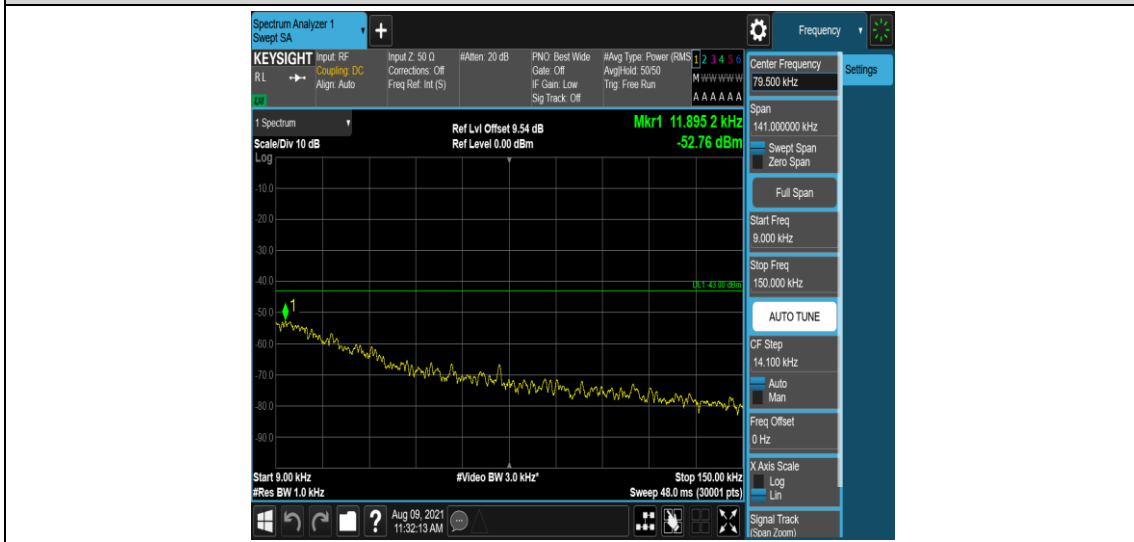

Band25-3MHz-QPSK-26365-1-0-Low-12000-26500--51.35-PASS

Band25-3MHz-QPSK-26675-1-0-High-0.009-0.15--52.76-PASS