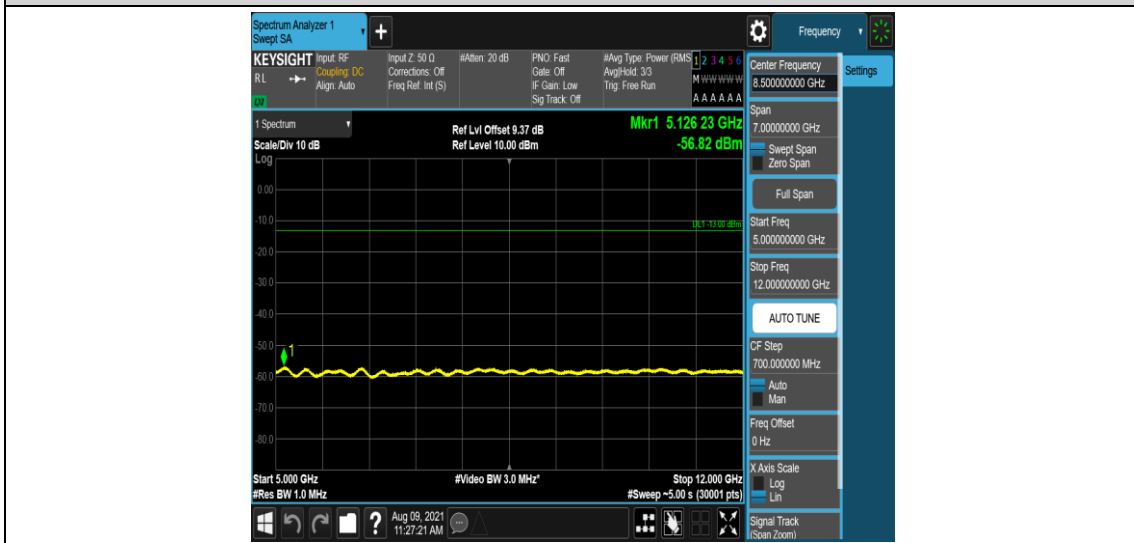

Band25-3MHz-QPSK-26055-1-0-Low-1000-5000--35.28-PASS

Band25-3MHz-QPSK-26055-1-0-Low-5000-12000--56.82-PASS