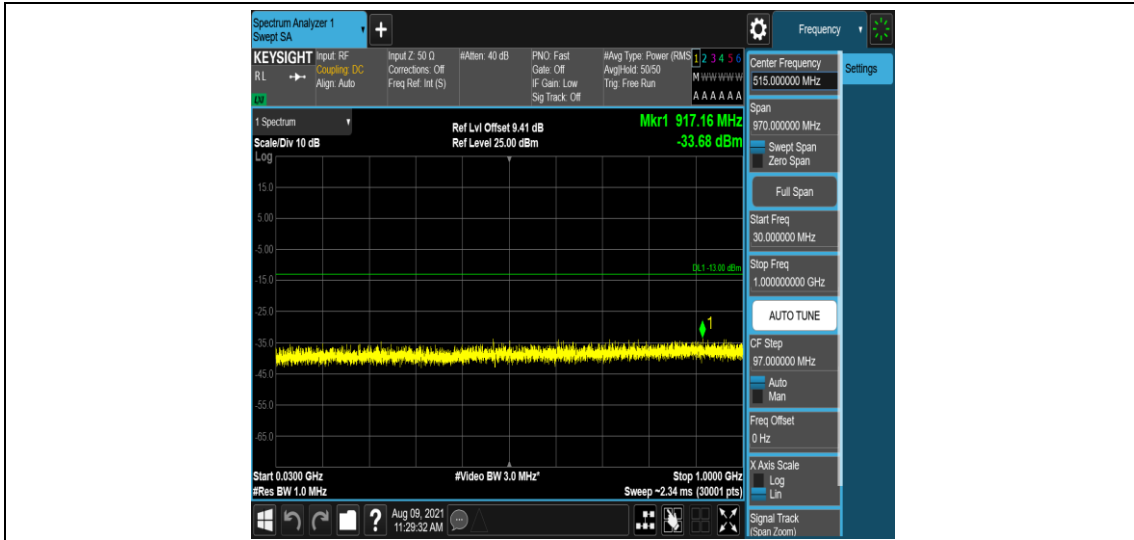

Band25-3MHz-QPSK-26365-1-0-Low-0.15-30--50.41-PASS

Band25-3MHz-QPSK-26365-1-0-Low-30-1000--33.68-PASS