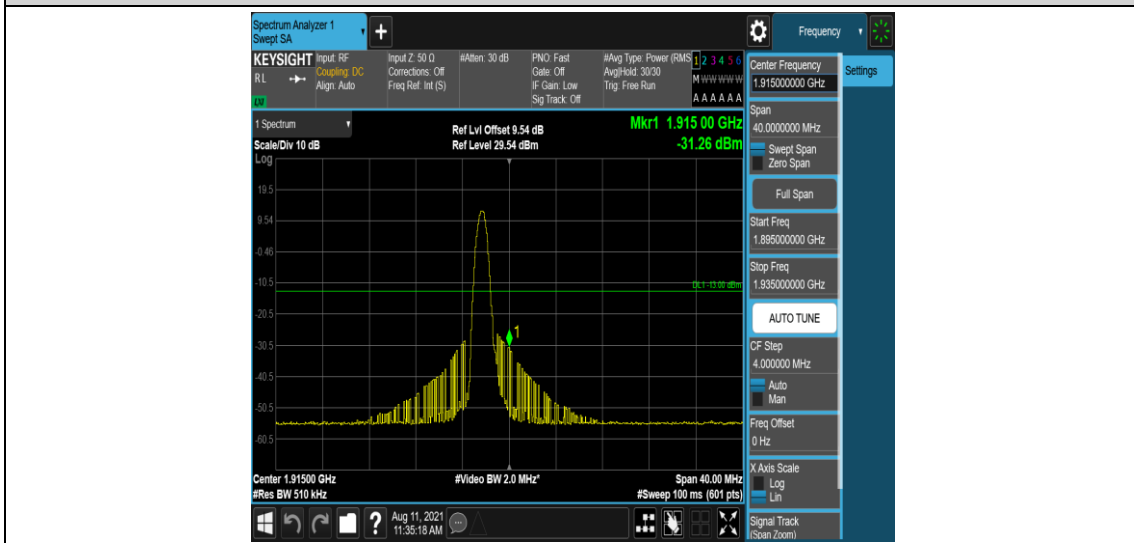

Band25-20MHz-QPSK-26140-6-0-Low--31.68-PASS

Band25-20MHz-QPSK-26590-1-0-High--33.62-PASS

Band25-20MHz-QPSK-26590-6-0-High--29.64-PASS

Band25-20MHz-16QAM-26140-1-0-Low--35.23-PASS

Band25-20MHz-16QAM-26140-6-0-Low--30.75-PASS