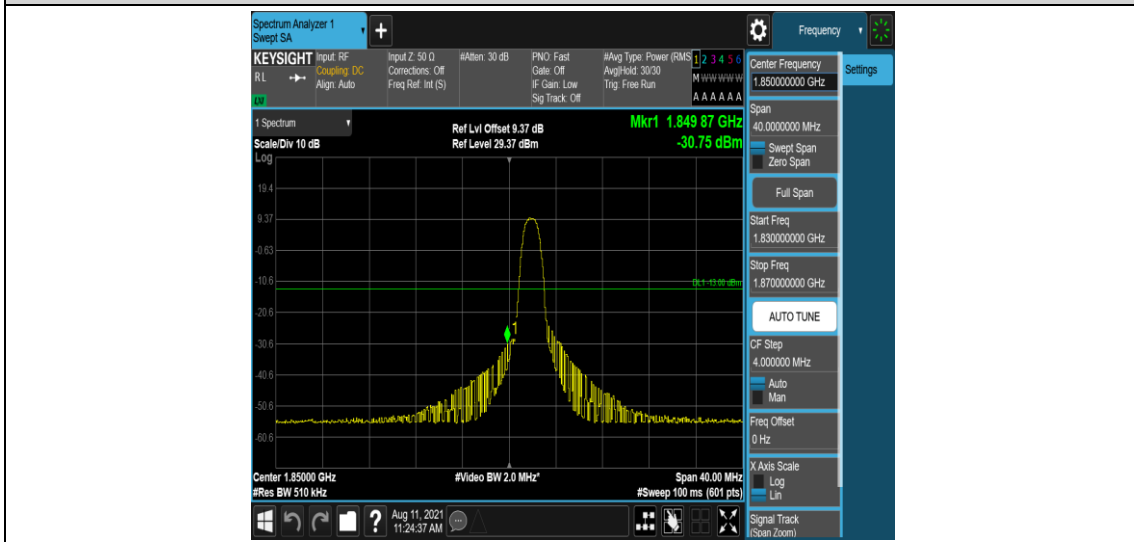

Band25-20MHz-QPSK-26140-6-0-Low--31.68-PASS

Band25-20MHz-QPSK-26590-1-0-High--33.62-PASS

Band25-20MHz-QPSK-26590-6-0-High--29.64-PASS

Band25-20MHz-16QAM-26140-1-0-Low--35.23-PASS

Band25-20MHz-16QAM-26140-6-0-Low--30.75-PASS