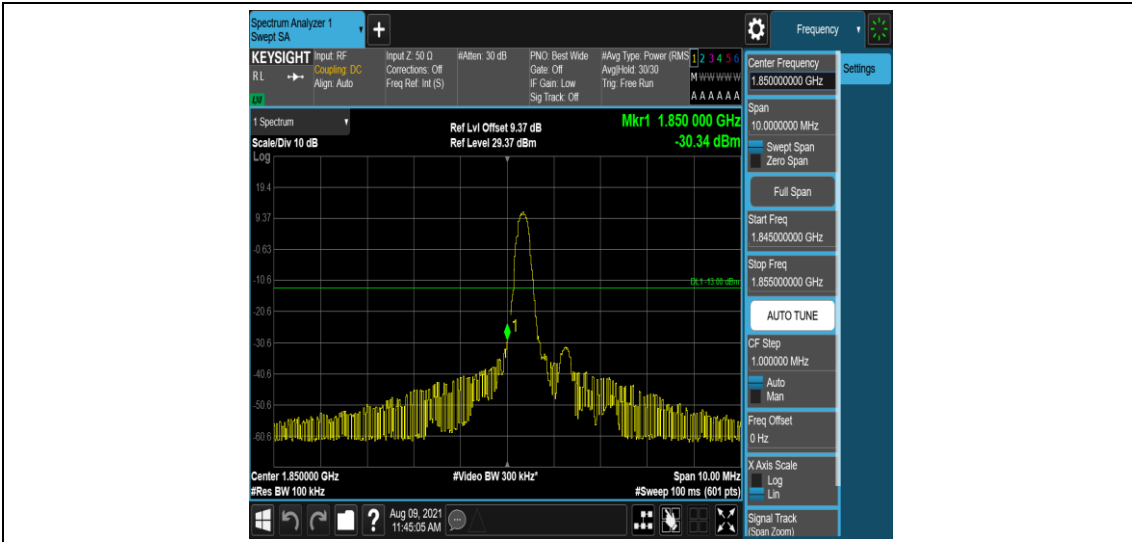

Band25-5MHz-QPSK-26065-1-0-Low--28.78-PASS

Band25-5MHz-QPSK-26065-6-0-Low--32.06-PASS

Band25-5MHz-QPSK-26665-1-0-High--36.47-PASS

Band25-5MHz-QPSK-26665-6-0-High--31.65-PASS

Band25-5MHz-16QAM-26065-1-0-Low--30.34-PASS