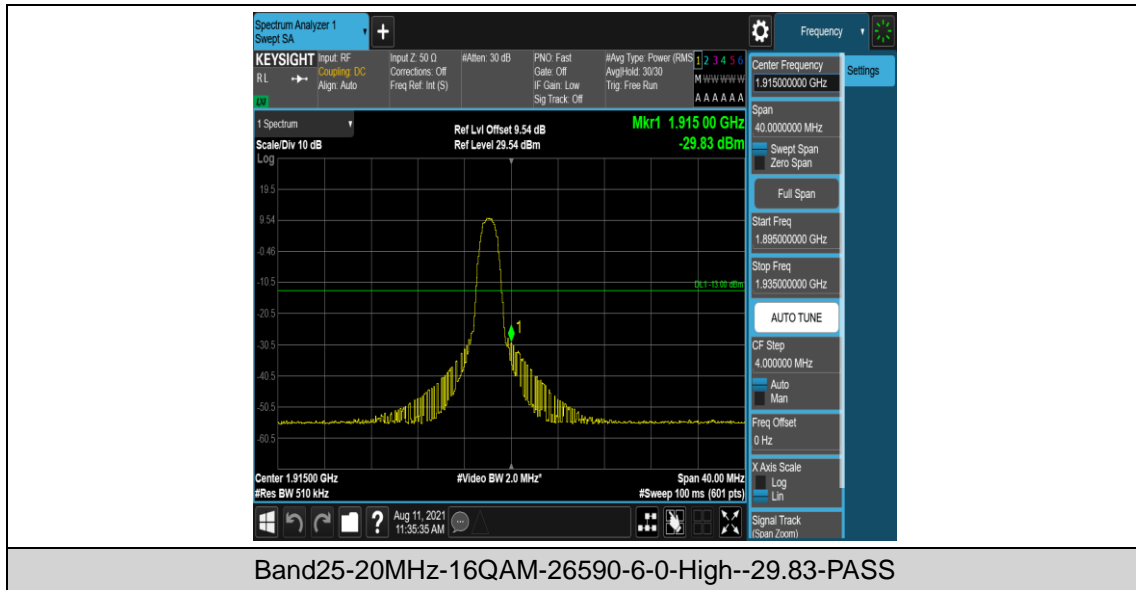

Band25-20MHz-16QAM-26590-1-0-High--31.26-PASS