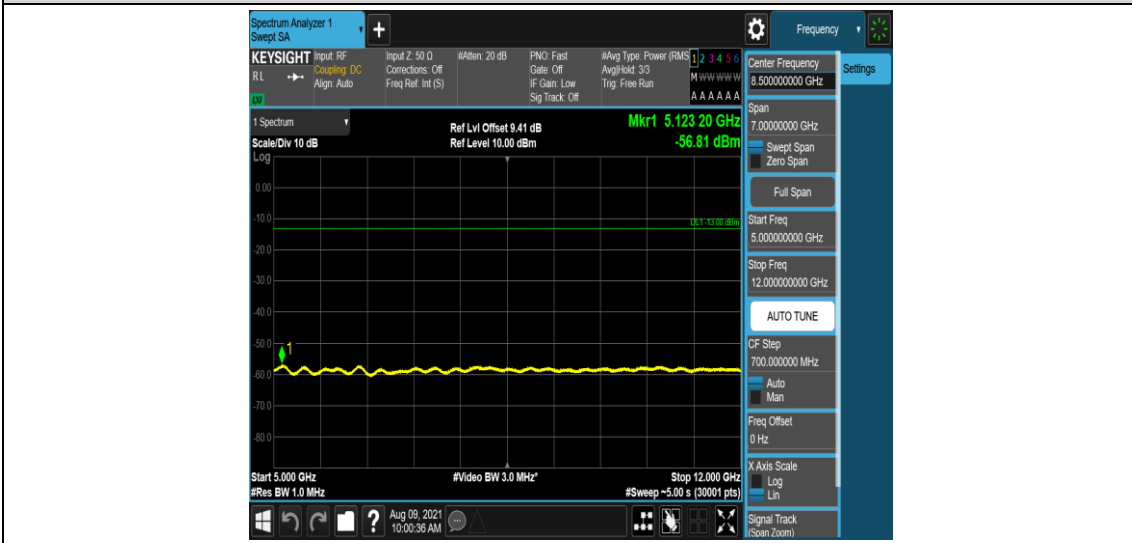

Band25-1.4MHz-QPSK-26365-1-0-Low-5000-12000--56.81-PASS