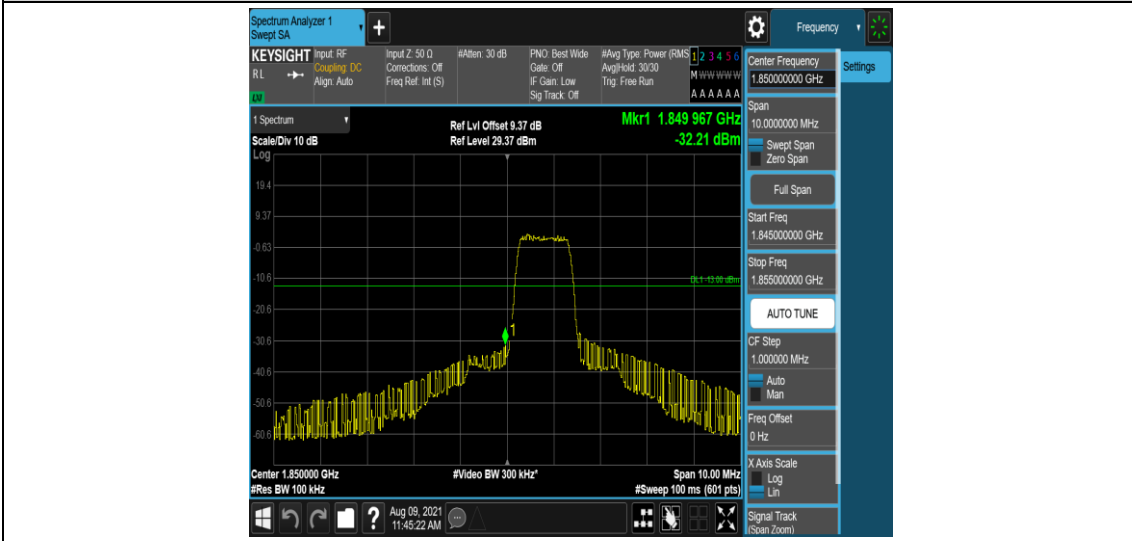

Band25-5MHz-QPSK-26065-1-0-Low--28.78-PASS

Band25-5MHz-QPSK-26065-6-0-Low--32.06-PASS

Band25-5MHz-QPSK-26665-1-0-High--36.47-PASS

Band25-5MHz-QPSK-26665-6-0-High--31.65-PASS

Band25-5MHz-16QAM-26065-1-0-Low--30.34-PASS