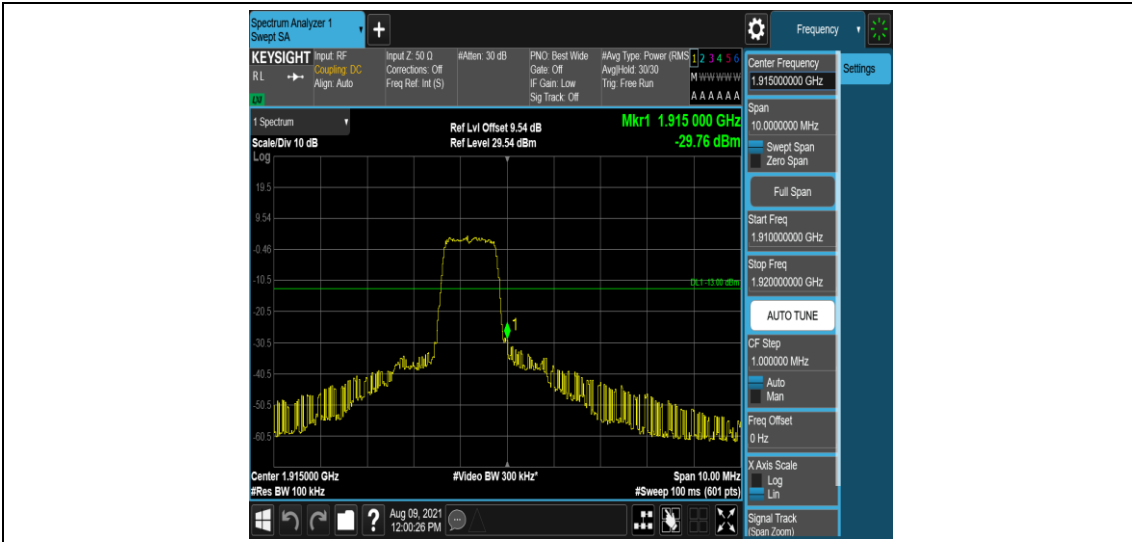

Band25-5MHz-16QAM-26665-1-0-High--33.78-PASS