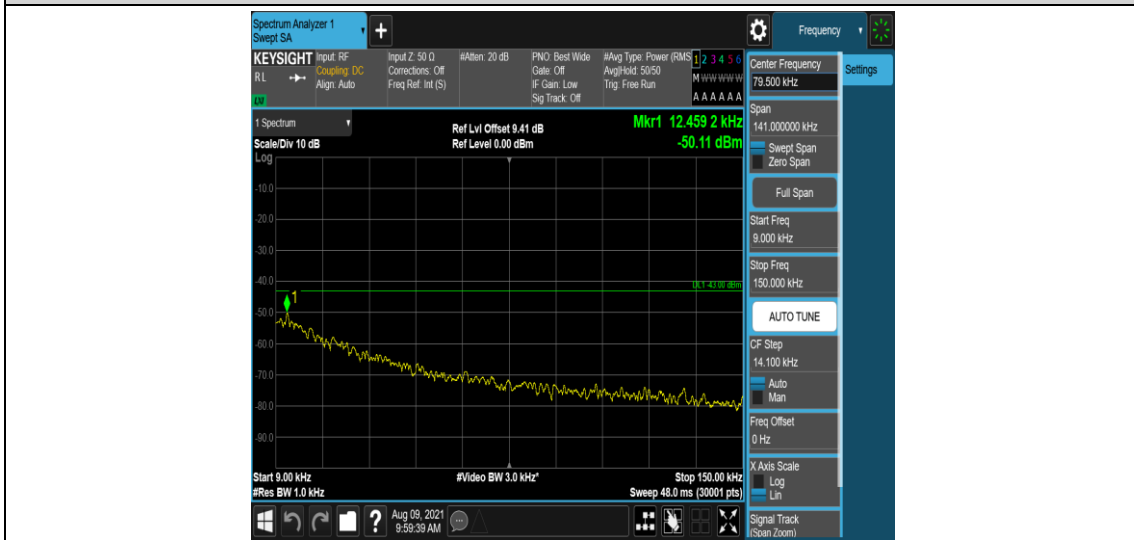

Band25-1.4MHz-QPSK-26365-1-0-Low-0.009-0.15--50.11-PASS