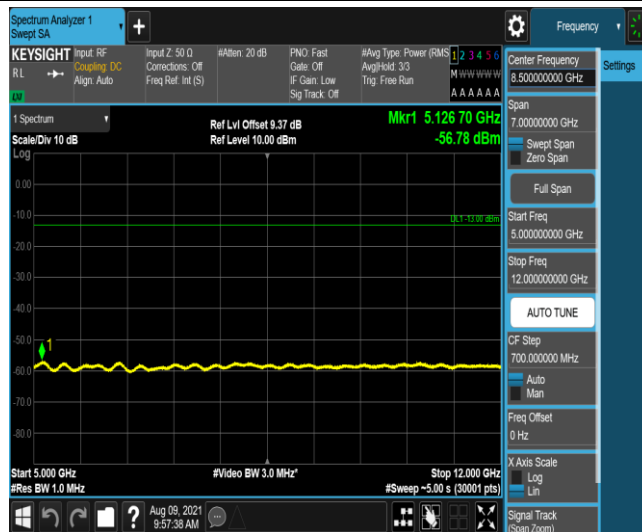

Test Graphs

Band25-1.4MHz-QPSK-26047-1-0-Low-0.009-0.15--51.28-PASS

Band25-1.4MHz-QPSK-26047-1-0-Low-0.15-30--49.67-PASS

Band25-1.4MHz-QPSK-26047-1-0-Low-30-1000--33.08-PASS

Band25-1.4MHz-QPSK-26047-1-0-Low-1000-5000--35.76-PASS