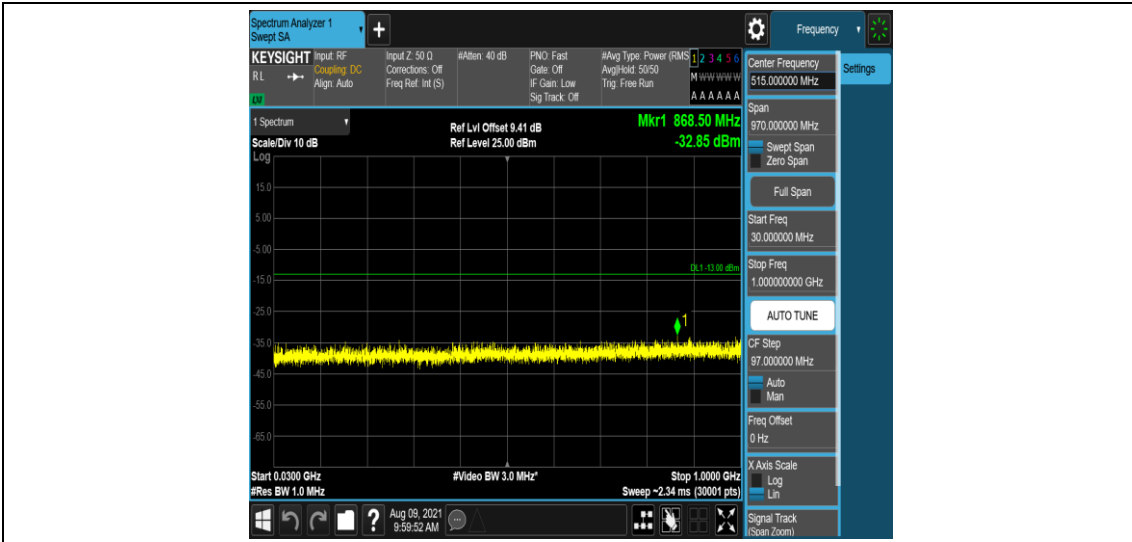

Band25-1.4MHz-QPSK-26047-1-0-Low-5000-12000--56.78-PASS

Band25-1.4MHz-QPSK-26047-1-0-Low-12000-26500--51.41-PASS

Band25-1.4MHz-QPSK-26365-1-0-Low-0.009-0.15--50.11-PASS

Band25-1.4MHz-QPSK-26365-1-0-Low-0.15-30--50.57-PASS