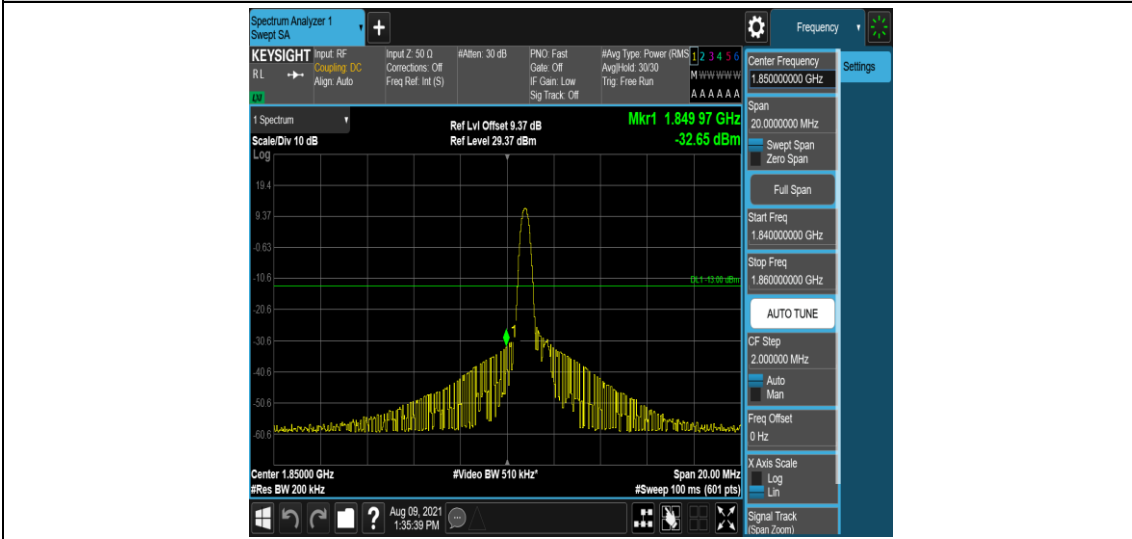

Band25-5MHz-16QAM-26665-6-0-High--29.76-PASS