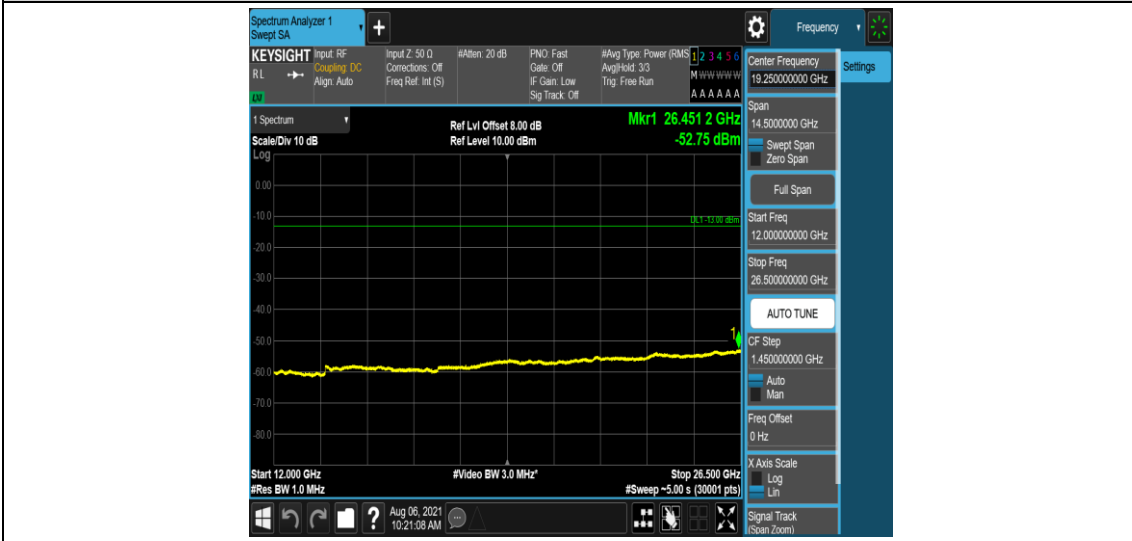

Band12-10MHz-QPSK-23095-1-0-Low-0.15-30--53.4-PASS

Band12-10MHz-QPSK-23095-1-0-Low-30-1000--34.61-PASS

Band12-10MHz-QPSK-23095-1-0-Low-1000-5000--36.96-PASS

Band12-10MHz-QPSK-23095-1-0-Low-5000-12000--58.23-PASS

Band12-10MHz-QPSK-23095-1-0-Low-12000-26500--52.75-PASS

Band12-10MHz-QPSK-23130-1-0-High-0.009-0.15--53.18-PASS

Band12-10MHz-QPSK-23130-1-0-High-0.15-30--52.54-PASS

Band12-10MHz-QPSK-23130-1-0-High-30-1000--34.07-PASS