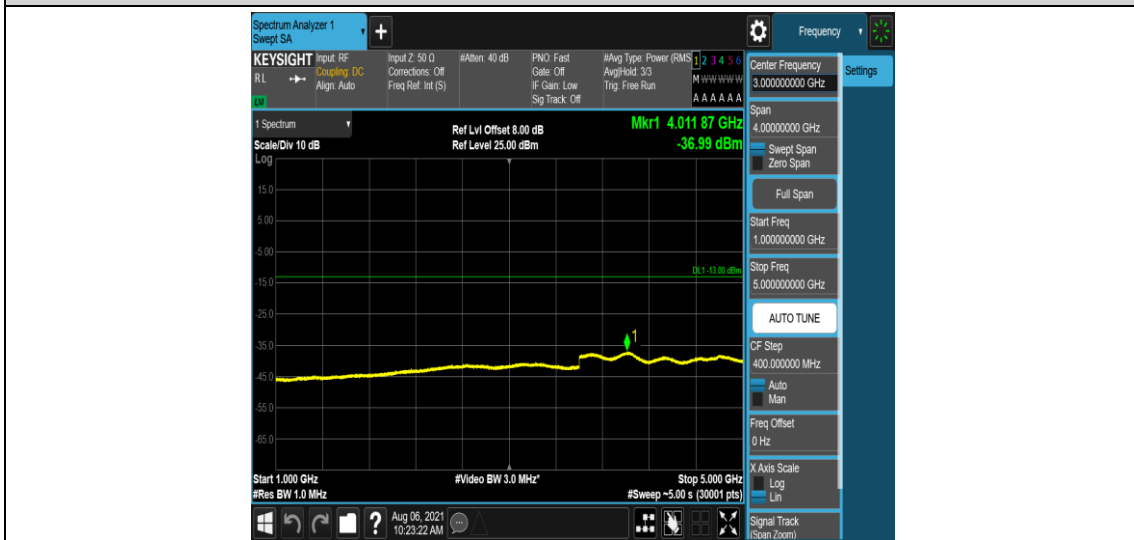

Band12-10MHz-QPSK-23095-1-0-Low-0.15-30--53.4-PASS

Band12-10MHz-QPSK-23095-1-0-Low-30-1000--34.61-PASS

Band12-10MHz-QPSK-23095-1-0-Low-1000-5000--36.96-PASS

Band12-10MHz-QPSK-23095-1-0-Low-5000-12000--58.23-PASS

Band12-10MHz-QPSK-23095-1-0-Low-12000-26500--52.75-PASS

Band12-10MHz-QPSK-23130-1-0-High-0.009-0.15--53.18-PASS

Band12-10MHz-QPSK-23130-1-0-High-0.15-30--52.54-PASS

Band12-10MHz-QPSK-23130-1-0-High-30-1000--34.07-PASS

Band12-10MHz-QPSK-23130-1-0-High-1000-5000--36.99-PASS