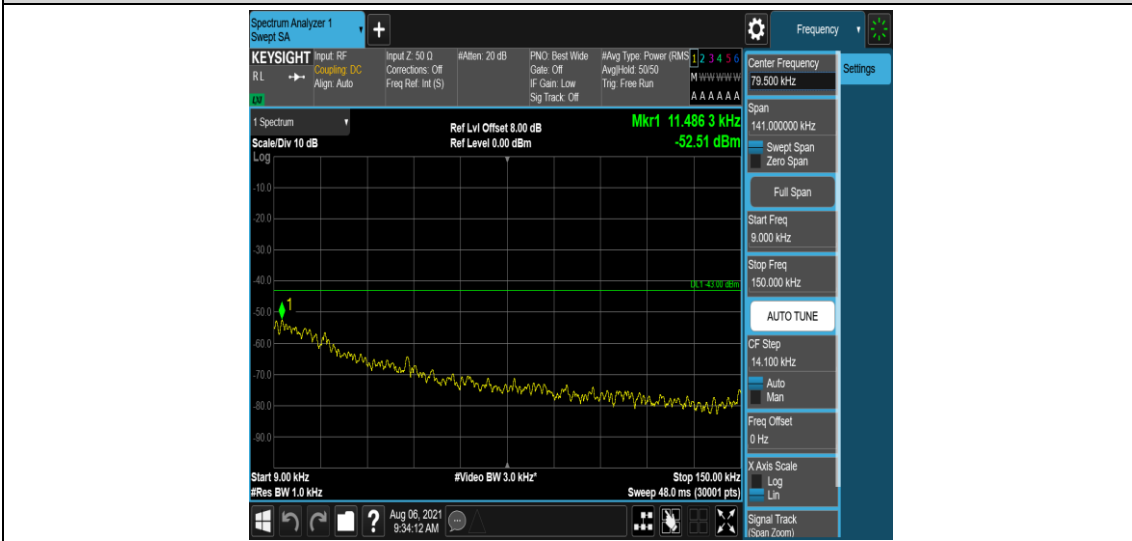

Band12-3MHz-16QAM-23165-1-0-High-12000-26500--52.8-PASS

Band12-5MHz-QPSK-23035-1-0-Low-0.009-0.15--52.48-PASS

Band12-5MHz-QPSK-23035-1-0-Low-0.15-30--52.15-PASS

Band12-5MHz-QPSK-23035-1-0-Low-30-1000--34.75-PASS

Band12-5MHz-QPSK-23035-1-0-Low-1000-5000--36.75-PASS

Band12-5MHz-QPSK-23035-1-0-Low-5000-12000--58.25-PASS

Band12-5MHz-QPSK-23035-1-0-Low-12000-26500--52.82-PASS

Band12-5MHz-QPSK-23095-1-0-Low-0.009-0.15--52.51-PASS