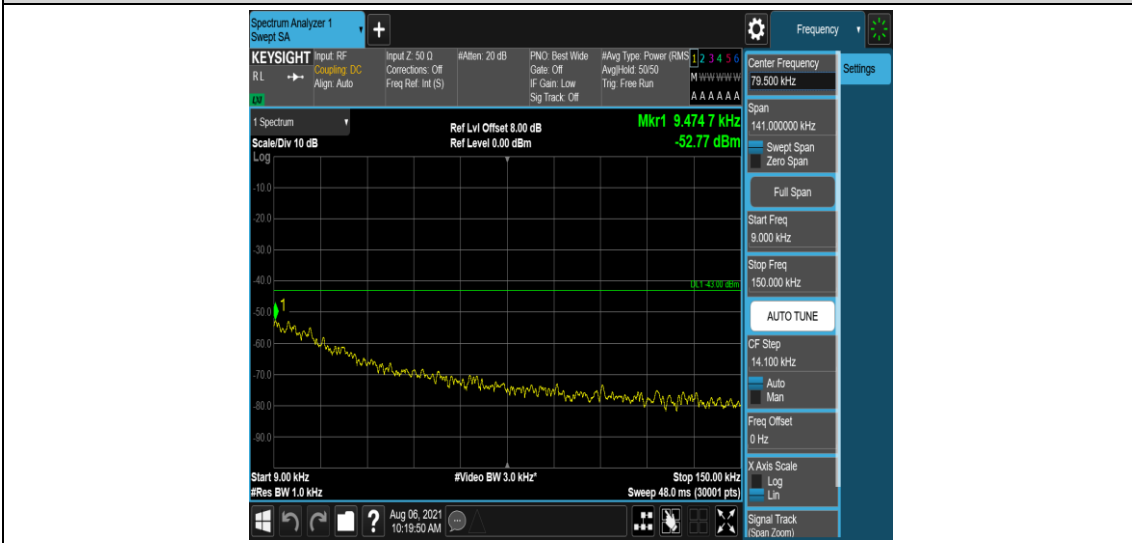

Band12-5MHz-16QAM-23155-1-0-High-12000-26500--52.72-PASS

Band12-10MHz-QPSK-23060-1-0-Low-0.009-0.15--51.99-PASS

Band12-10MHz-QPSK-23060-1-0-Low-0.15-30--48.72-PASS

Band12-10MHz-QPSK-23060-1-0-Low-30-1000--35.04-PASS

Band12-10MHz-QPSK-23060-1-0-Low-1000-5000--37.12-PASS

Band12-10MHz-QPSK-23060-1-0-Low-5000-12000--58.25-PASS

Band12-10MHz-QPSK-23060-1-0-Low-12000-26500--52.61-PASS

Band12-10MHz-QPSK-23095-1-0-Low-0.009-0.15--52.77-PASS