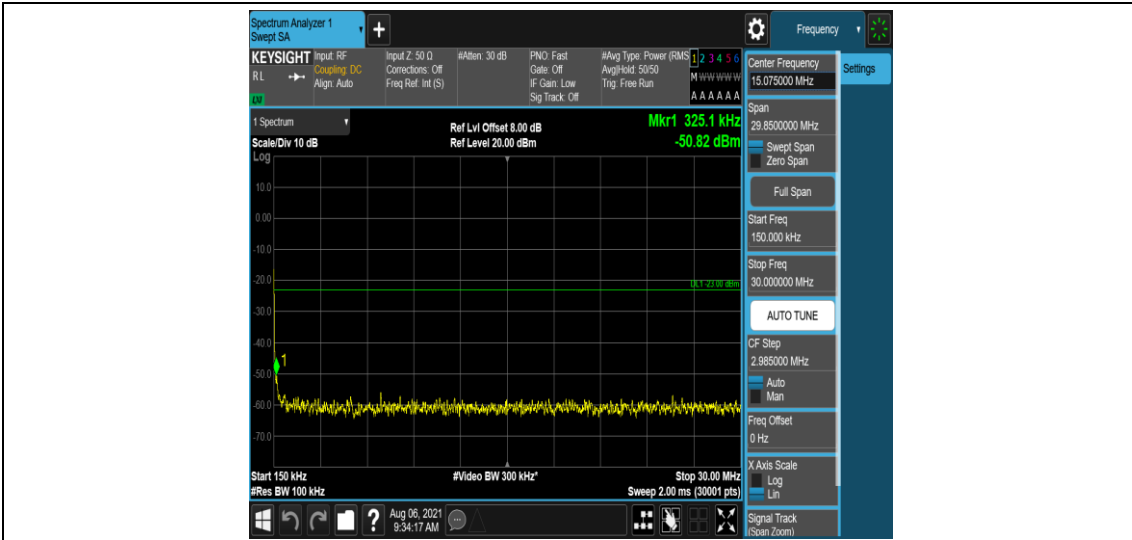

Band12-5MHz-QPSK-23035-1-0-Low-1000-5000--36.75-PASS

Band12-5MHz-QPSK-23035-1-0-Low-5000-12000--58.25-PASS

Band12-5MHz-QPSK-23035-1-0-Low-12000-26500--52.82-PASS

Band12-5MHz-QPSK-23095-1-0-Low-0.009-0.15--52.51-PASS