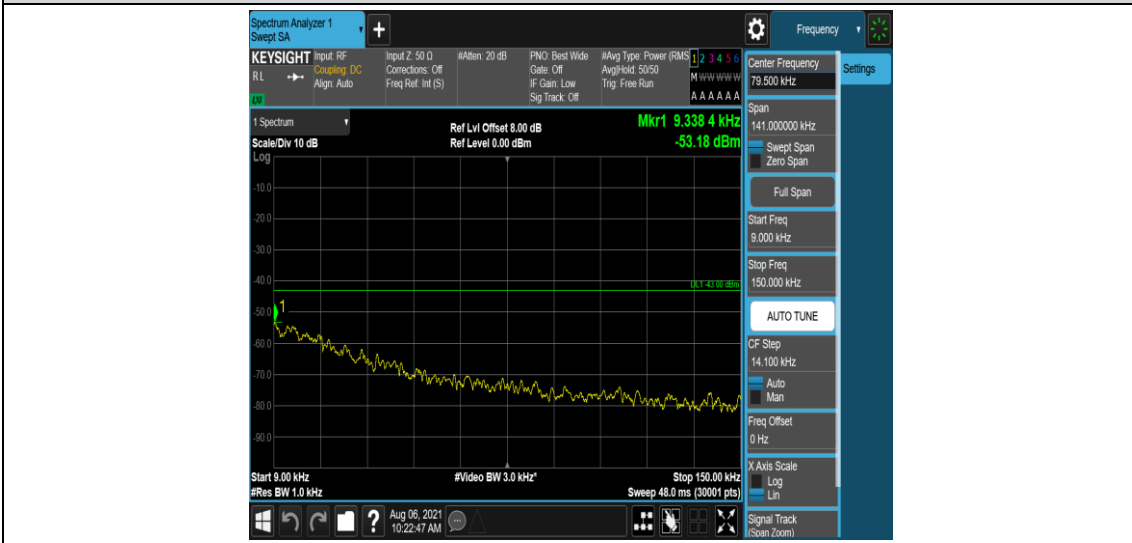

Band12-10MHz-QPSK-23095-1-0-Low-0.15-30--53.4-PASS

Band12-10MHz-QPSK-23095-1-0-Low-30-1000--34.61-PASS

Band12-10MHz-QPSK-23095-1-0-Low-1000-5000--36.96-PASS

Band12-10MHz-QPSK-23095-1-0-Low-5000-12000--58.23-PASS

Band12-10MHz-QPSK-23095-1-0-Low-12000-26500--52.75-PASS

Band12-10MHz-QPSK-23130-1-0-High-0.009-0.15--53.18-PASS

Band12-10MHz-QPSK-23130-1-0-High-0.15-30--52.54-PASS

Band12-10MHz-QPSK-23130-1-0-High-30-1000--34.07-PASS