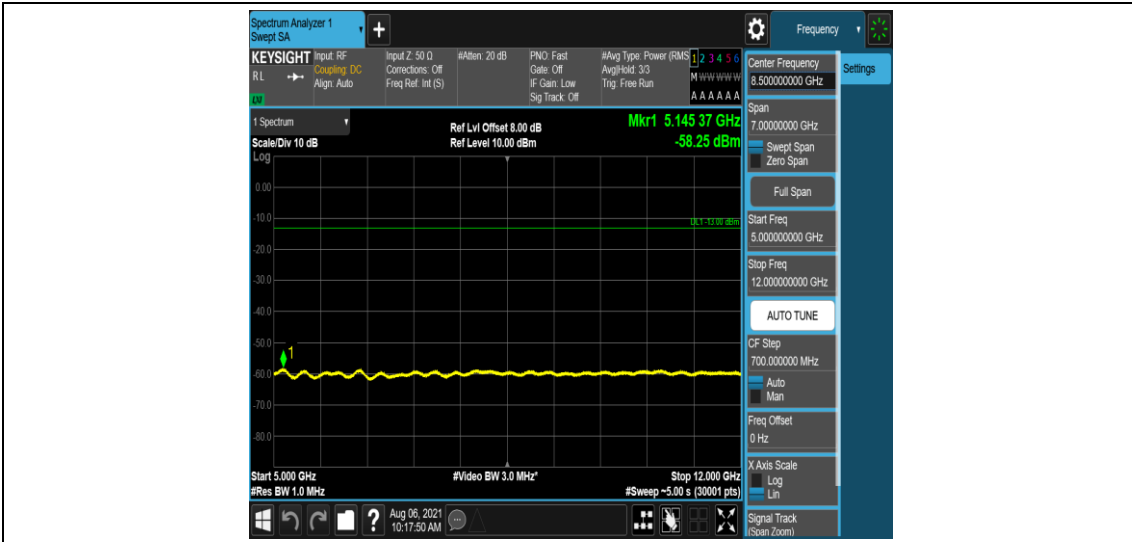

Band12-10MHz-QPSK-23060-1-0-Low-1000-5000--37.12-PASS

Band12-10MHz-QPSK-23060-1-0-Low-5000-12000--58.25-PASS