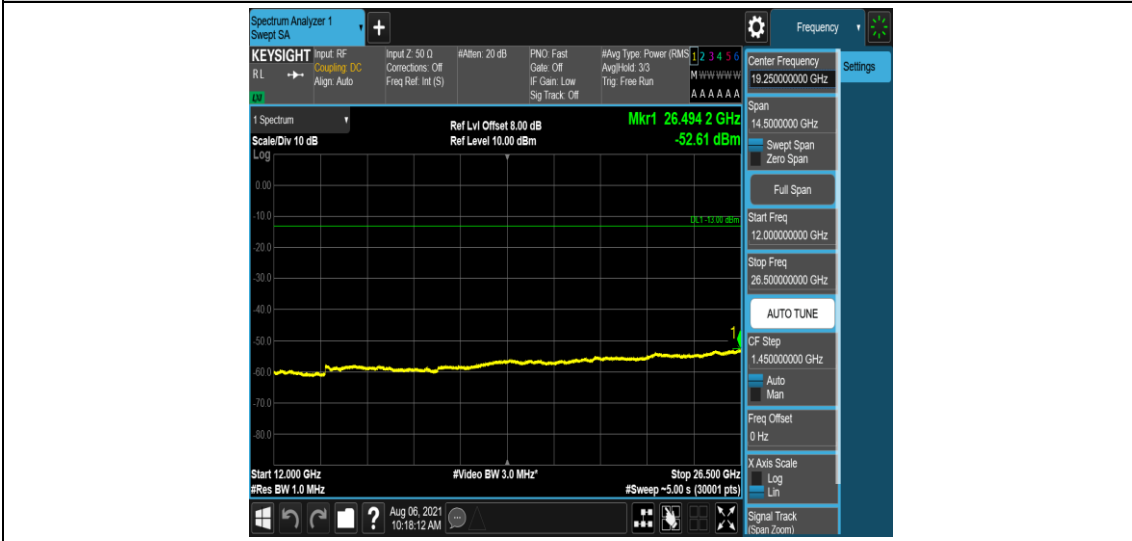

Band12-5MHz-16QAM-23155-1-0-High-12000-26500--52.72-PASS

Band12-10MHz-QPSK-23060-1-0-Low-0.009-0.15--51.99-PASS

Band12-10MHz-QPSK-23060-1-0-Low-0.15-30--48.72-PASS

Band12-10MHz-QPSK-23060-1-0-Low-30-1000--35.04-PASS

Band12-10MHz-QPSK-23060-1-0-Low-1000-5000--37.12-PASS

Band12-10MHz-QPSK-23060-1-0-Low-5000-12000--58.25-PASS

Band12-10MHz-QPSK-23060-1-0-Low-12000-26500--52.61-PASS

Band12-10MHz-QPSK-23095-1-0-Low-0.009-0.15--52.77-PASS