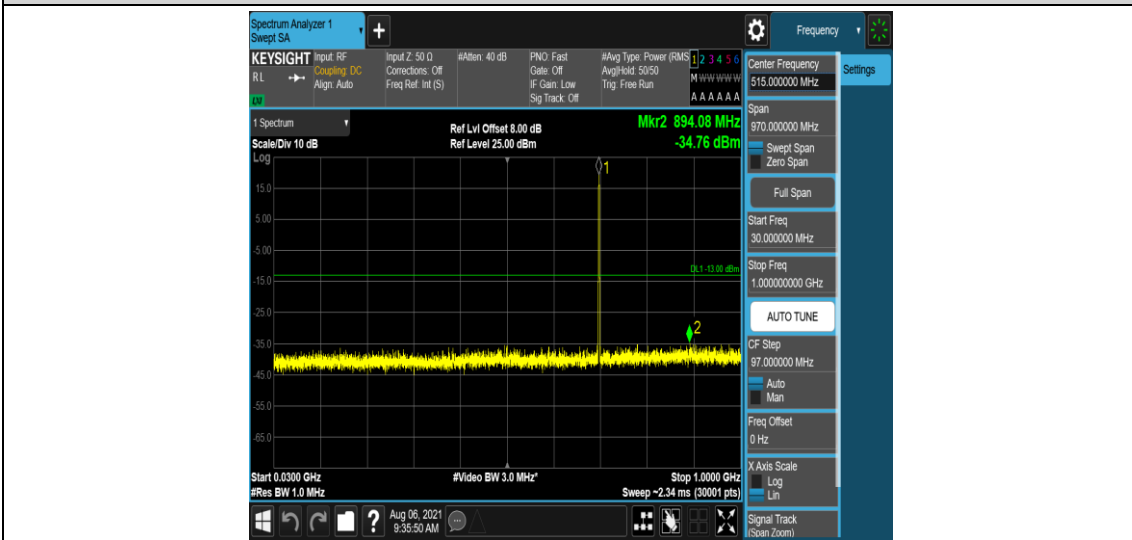

Band12-5MHz-16QAM-23095-1-0-Low-0.15-30--51.24-PASS

Band12-5MHz-16QAM-23095-1-0-Low-30-1000--34.77-PASS