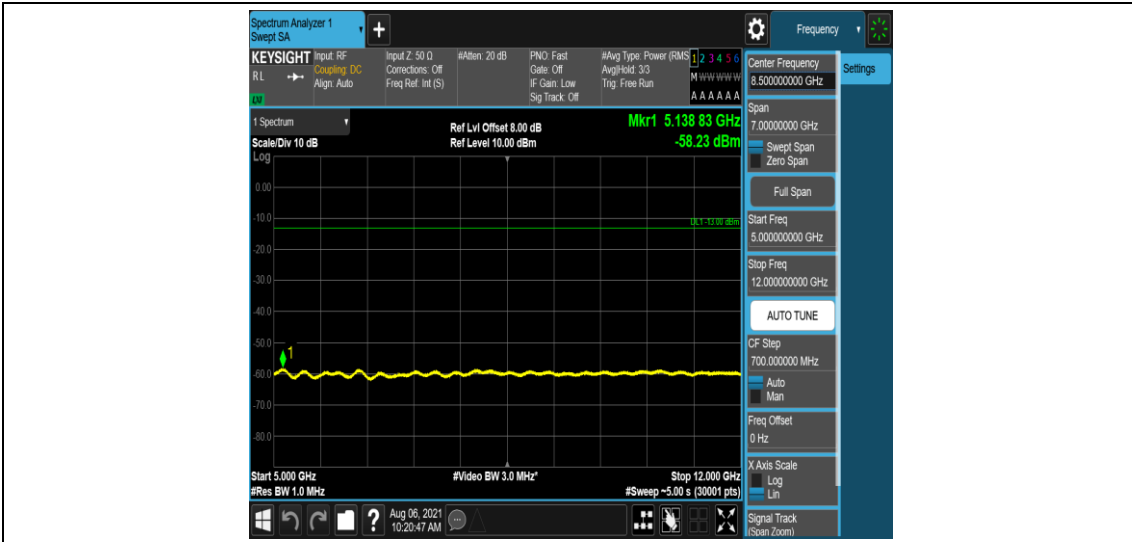

Band12-10MHz-QPSK-23060-1-0-Low-1000-5000--37.12-PASS

Band12-10MHz-QPSK-23060-1-0-Low-5000-12000--58.25-PASS

Band12-10MHz-QPSK-23060-1-0-Low-12000-26500--52.61-PASS

Band12-10MHz-QPSK-23095-1-0-Low-0.009-0.15--52.77-PASS

Band12-10MHz-QPSK-23095-1-0-Low-0.15-30--53.4-PASS

Band12-10MHz-QPSK-23095-1-0-Low-30-1000--34.61-PASS

Band12-10MHz-QPSK-23095-1-0-Low-1000-5000--36.96-PASS

Band12-10MHz-QPSK-23095-1-0-Low-5000-12000--58.23-PASS