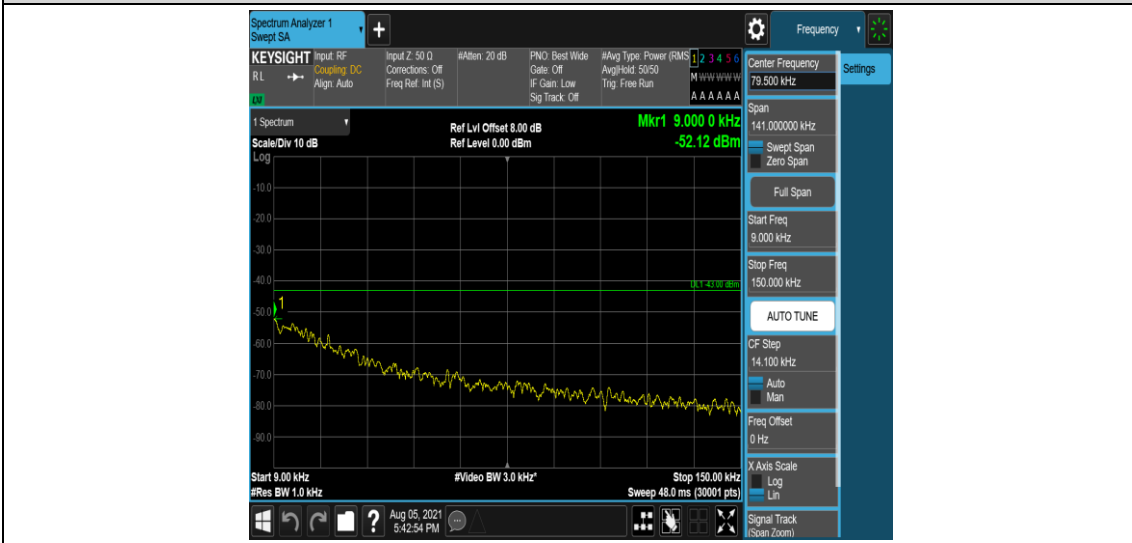

Band12-3MHz-16QAM-23095-1-0-Low-30-1000--34.17-PASS

Band12-3MHz-16QAM-23095-1-0-Low-1000-5000--36.93-PASS

Band12-3MHz-16QAM-23095-1-0-Low-5000-12000--58.31-PASS

Band12-3MHz-16QAM-23095-1-0-Low-12000-26500--52.88-PASS