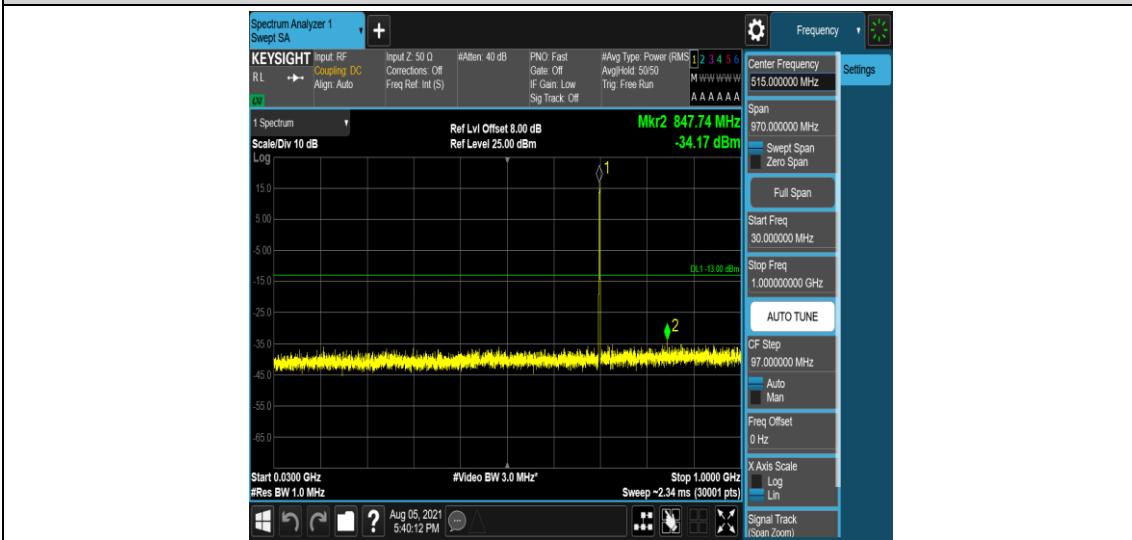

Band12-3MHz-16QAM-23025-1-0-Low-5000-12000--58.32-PASS

Band12-3MHz-16QAM-23025-1-0-Low-12000-26500--52.92-PASS

Band12-3MHz-16QAM-23095-1-0-Low-0.009-0.15--51-PASS

Band12-3MHz-16QAM-23095-1-0-Low-0.15-30--52.32-PASS