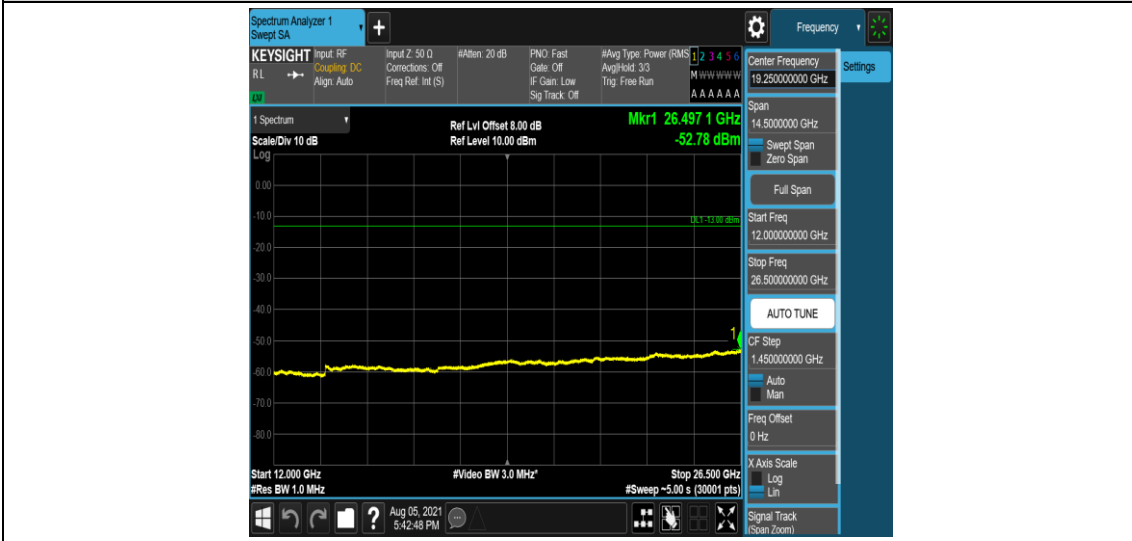

Band12-3MHz-QPSK-23095-1-0-Low-5000-12000--58.4-PASS

Band12-3MHz-QPSK-23095-1-0-Low-12000-26500--52.85-PASS

Band12-3MHz-QPSK-23165-1-0-High-0.009-0.15--51.73-PASS

Band12-3MHz-QPSK-23165-1-0-High-0.15-30--52.3-PASS

Band12-3MHz-QPSK-23165-1-0-High-30-1000--34.95-PASS

Band12-3MHz-QPSK-23165-1-0-High-1000-5000--37.18-PASS

Band12-3MHz-QPSK-23165-1-0-High-5000-12000--58.37-PASS

Band12-3MHz-QPSK-23165-1-0-High-12000-26500--52.78-PASS