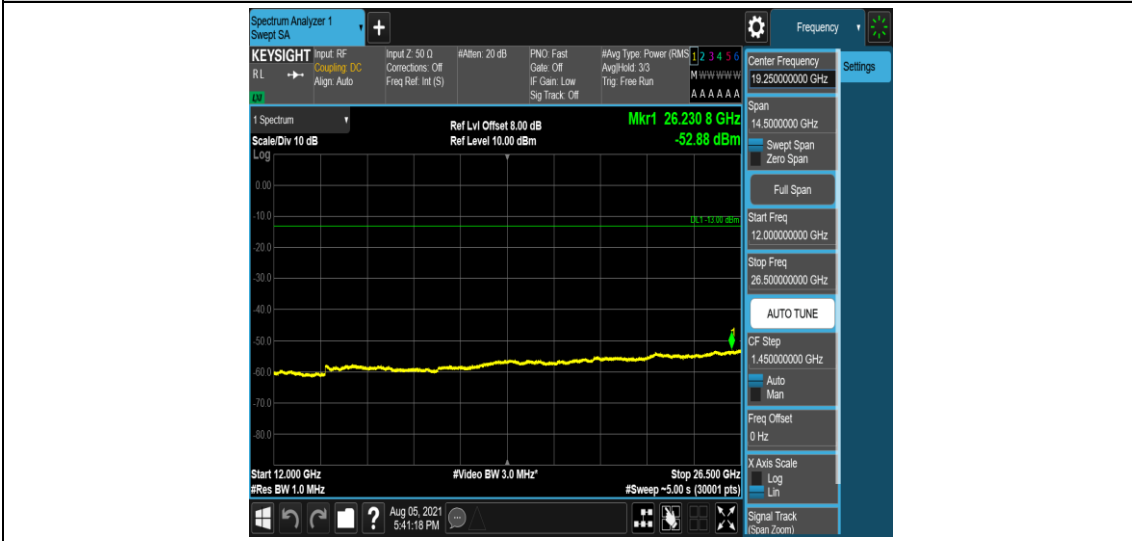

Band12-3MHz-16QAM-23025-1-0-Low-5000-12000--58.32-PASS

Band12-3MHz-16QAM-23025-1-0-Low-12000-26500--52.92-PASS

Band12-3MHz-16QAM-23095-1-0-Low-0.009-0.15--51-PASS

Band12-3MHz-16QAM-23095-1-0-Low-0.15-30--52.32-PASS

Band12-3MHz-16QAM-23095-1-0-Low-30-1000--34.17-PASS

Band12-3MHz-16QAM-23095-1-0-Low-1000-5000--36.93-PASS

Band12-3MHz-16QAM-23095-1-0-Low-5000-12000--58.31-PASS

Band12-3MHz-16QAM-23095-1-0-Low-12000-26500--52.88-PASS