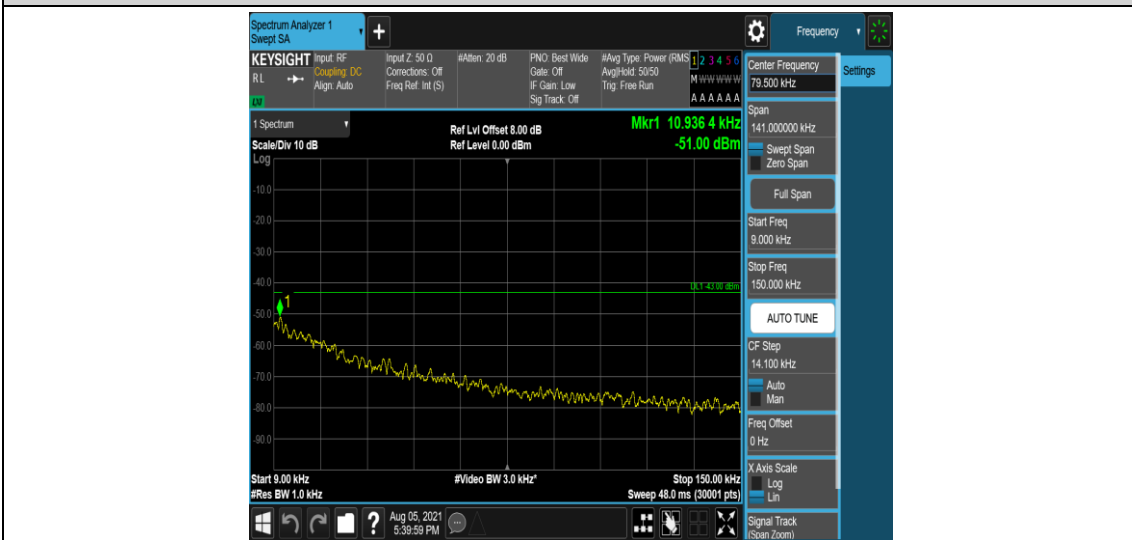

Band12-3MHz-16QAM-23025-1-0-Low-12000-26500--52.92-PASS

Band12-3MHz-16QAM-23095-1-0-Low-0.009-0.15--51-PASS