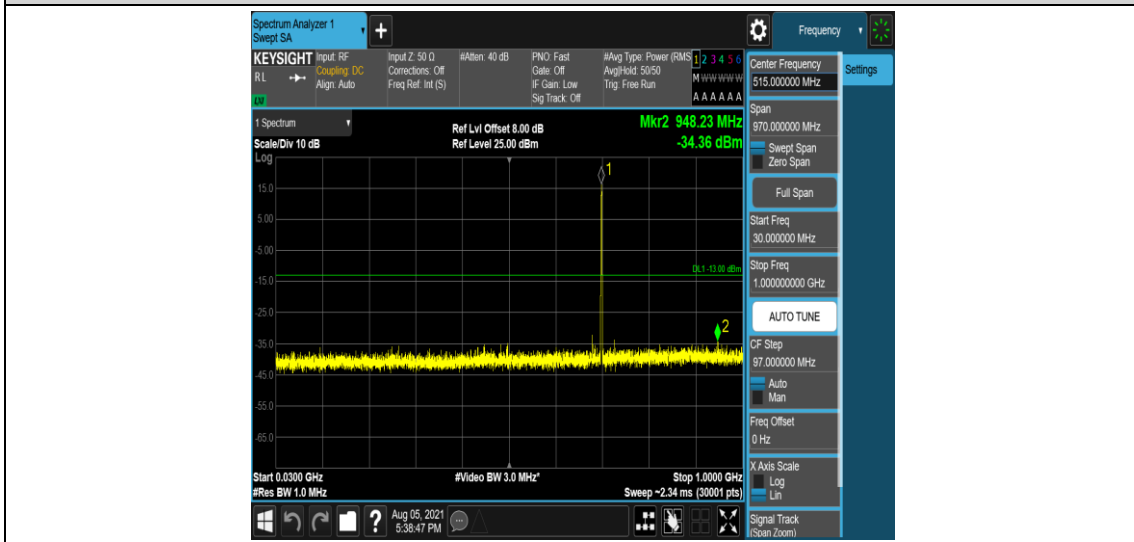

Band12-3MHz-QPSK-23095-1-0-Low-0.15-30--52.1-PASS

Band12-3MHz-QPSK-23095-1-0-Low-30-1000--34.36-PASS