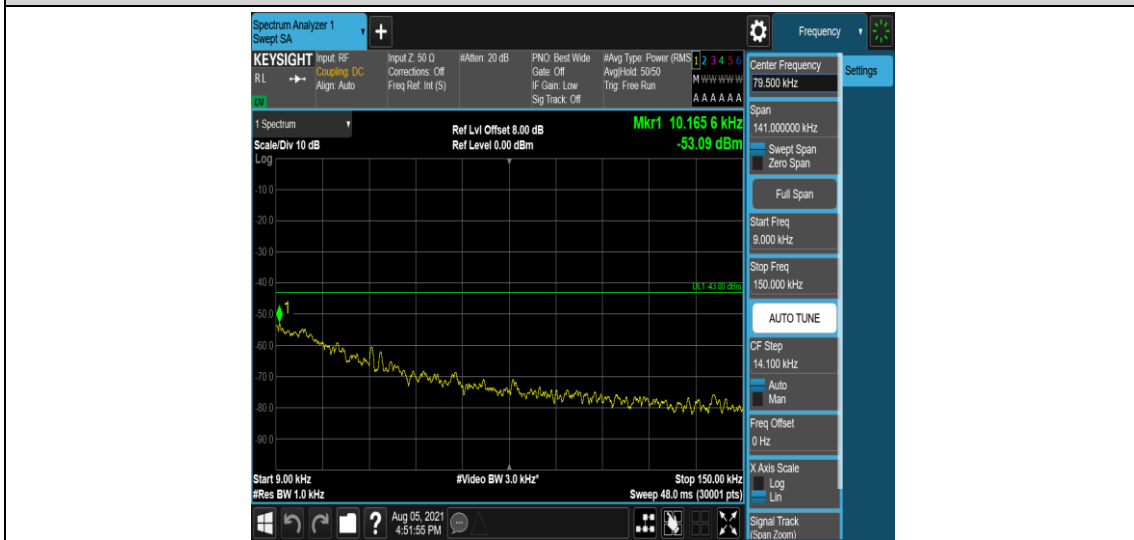

Band12-1.4MHz-16QAM-23017-1-0-Low-12000-26500--52.89-PASS

Band12-1.4MHz-16QAM-23095-1-0-Low-0.009-0.15--53.09-PASS