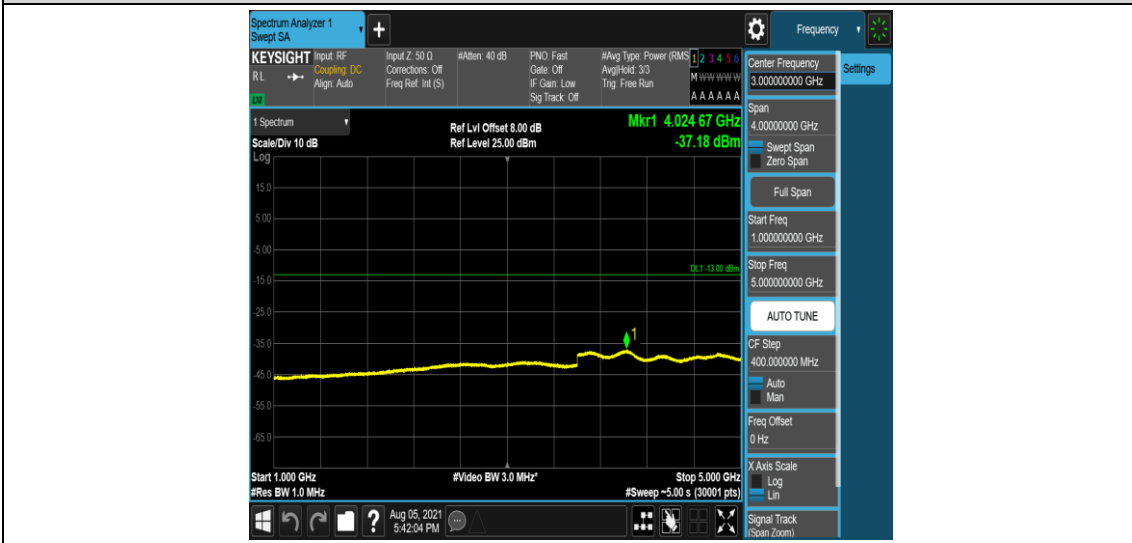

Band12-3MHz-QPSK-23165-1-0-High-30-1000--34.95-PASS

Band12-3MHz-QPSK-23165-1-0-High-1000-5000--37.18-PASS