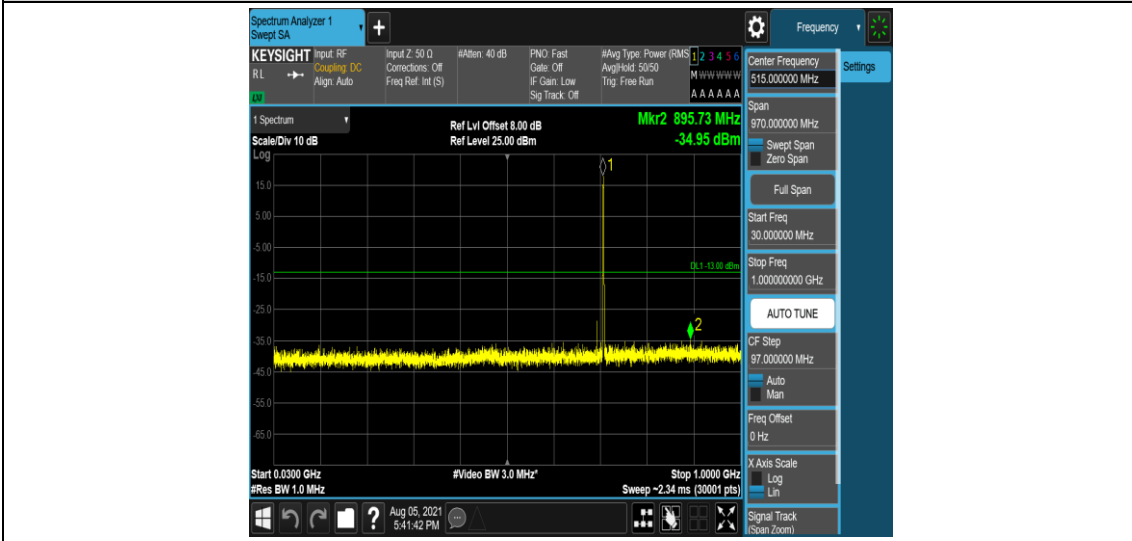

Band12-3MHz-QPSK-23095-1-0-Low-5000-12000--58.4-PASS

Band12-3MHz-QPSK-23095-1-0-Low-12000-26500--52.85-PASS

Band12-3MHz-QPSK-23165-1-0-High-0.009-0.15--51.73-PASS

Band12-3MHz-QPSK-23165-1-0-High-0.15-30--52.3-PASS