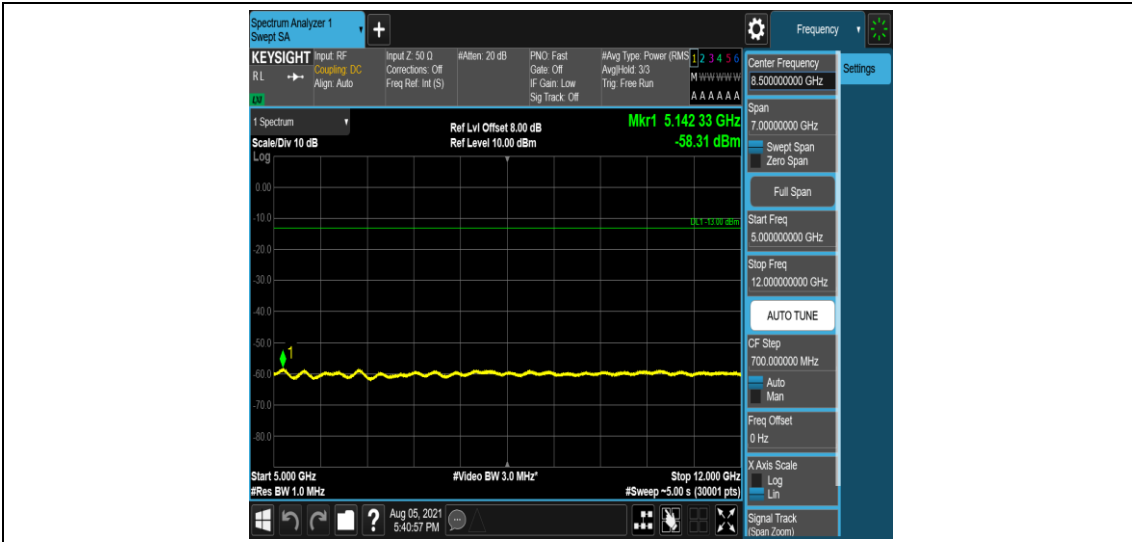

Band12-3MHz-16QAM-23095-1-0-Low-1000-5000--36.93-PASS

Band12-3MHz-16QAM-23095-1-0-Low-5000-12000--58.31-PASS