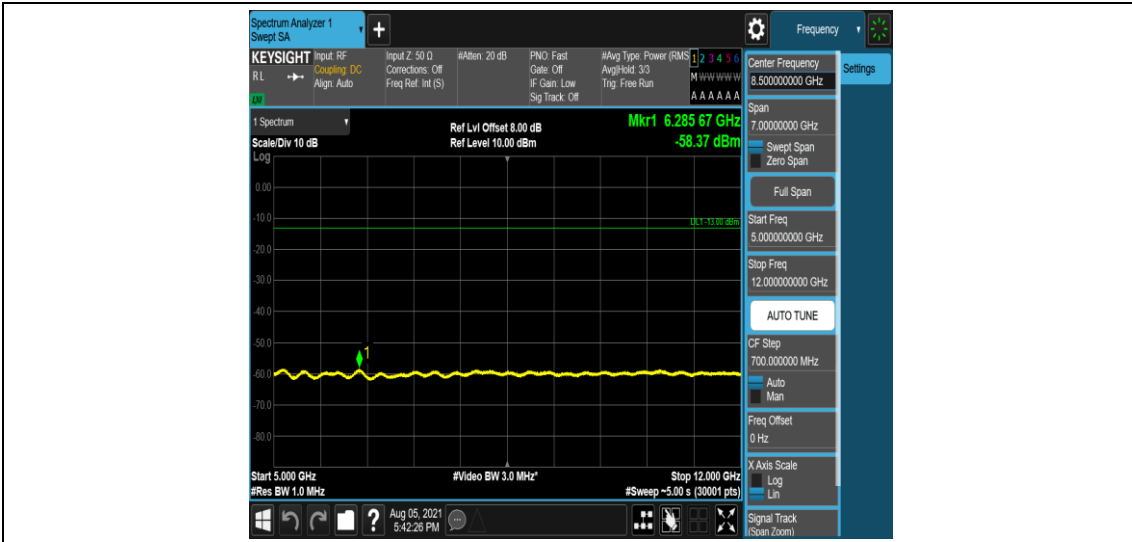

Band12-3MHz-QPSK-23165-1-0-High-1000-5000--37.18-PASS

Band12-3MHz-QPSK-23165-1-0-High-5000-12000--58.37-PASS