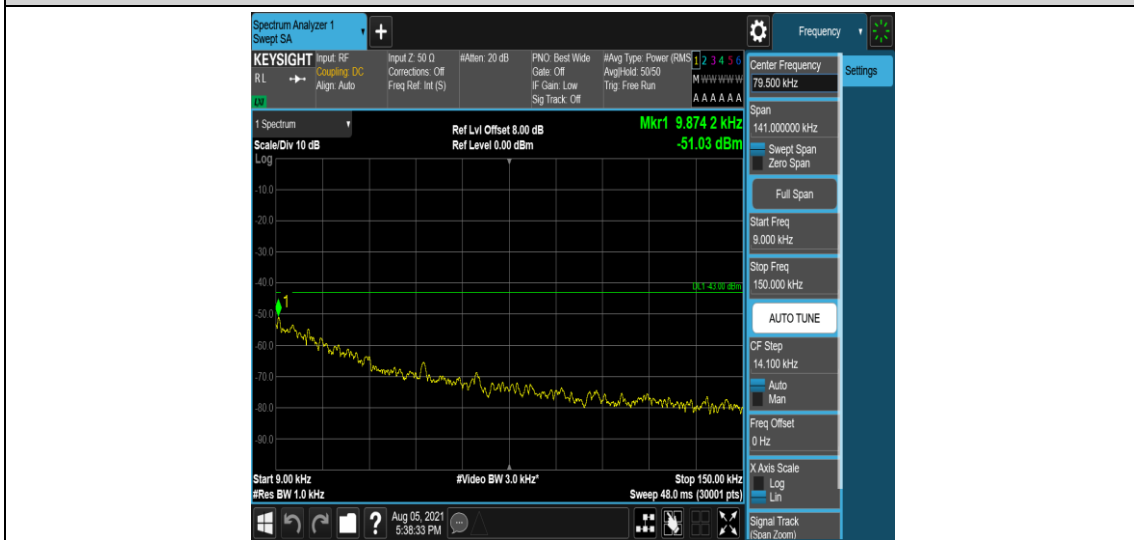

Band12-3MHz-QPSK-23025-1-0-Low-30-1000--34.54-PASS

Band12-3MHz-QPSK-23025-1-0-Low-1000-5000--37-PASS

Band12-3MHz-QPSK-23025-1-0-Low-5000-12000--58.3-PASS

Band12-3MHz-QPSK-23025-1-0-Low-12000-26500--52.76-PASS