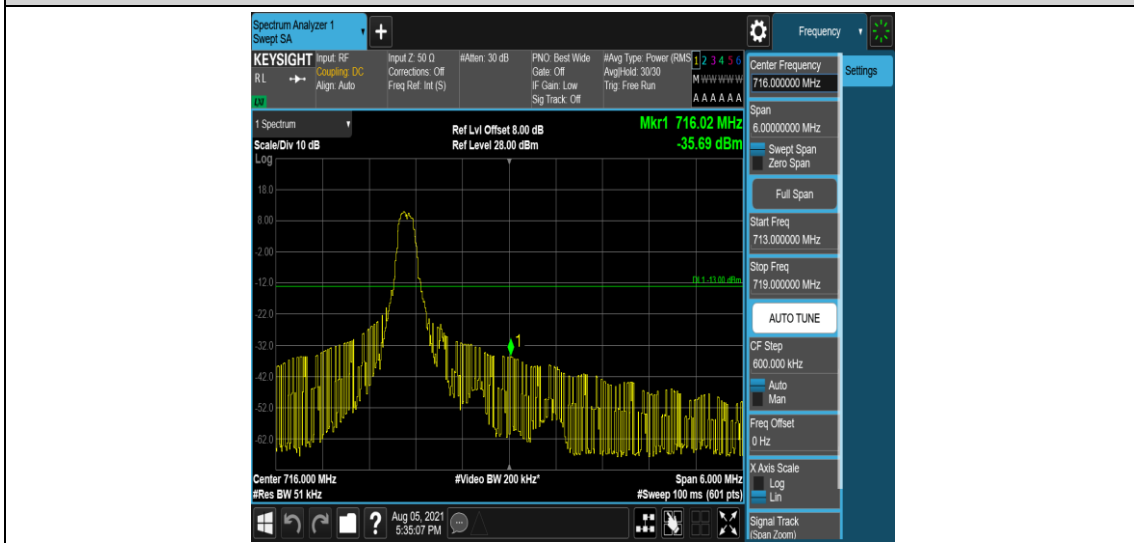

Band12-3MHz-QPSK-23165-1-0-High--39.84-PASS

Band12-3MHz-QPSK-23165-6-0-High--35.77-PASS

Band12-3MHz-16QAM-23025-1-0-Low--28.52-PASS

Band12-3MHz-16QAM-23025-6-0-Low--38.57-PASS

Band12-3MHz-16QAM-23165-1-0-High--35.69-PASS