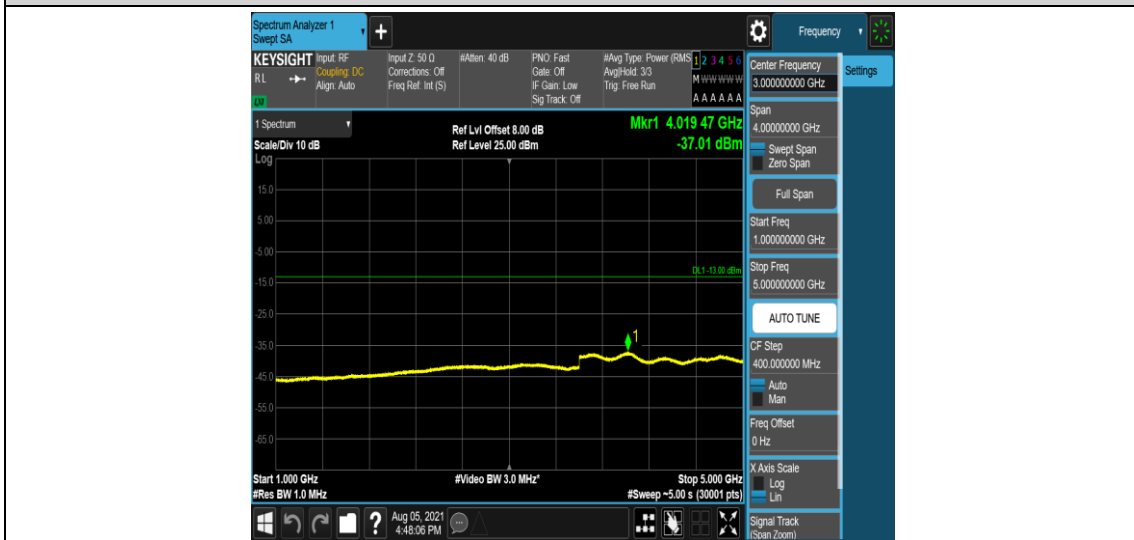

Test Graphs

Band12-1.4MHz-QPSK-23017-1-0-Low-0.15-30--53.47-PASS

Band12-1.4MHz-QPSK-23017-1-0-Low-30-1000--34.87-PASS

Band12-1.4MHz-QPSK-23017-1-0-Low-1000-5000--37.01-PASS

Band12-1.4MHz-QPSK-23017-1-0-Low-5000-12000--58.29-PASS

Band12-1.4MHz-QPSK-23017-1-0-Low-12000-26500--52.74-PASS

Band12-1.4MHz-QPSK-23095-1-0-Low-0.009-0.15--51.25-PASS