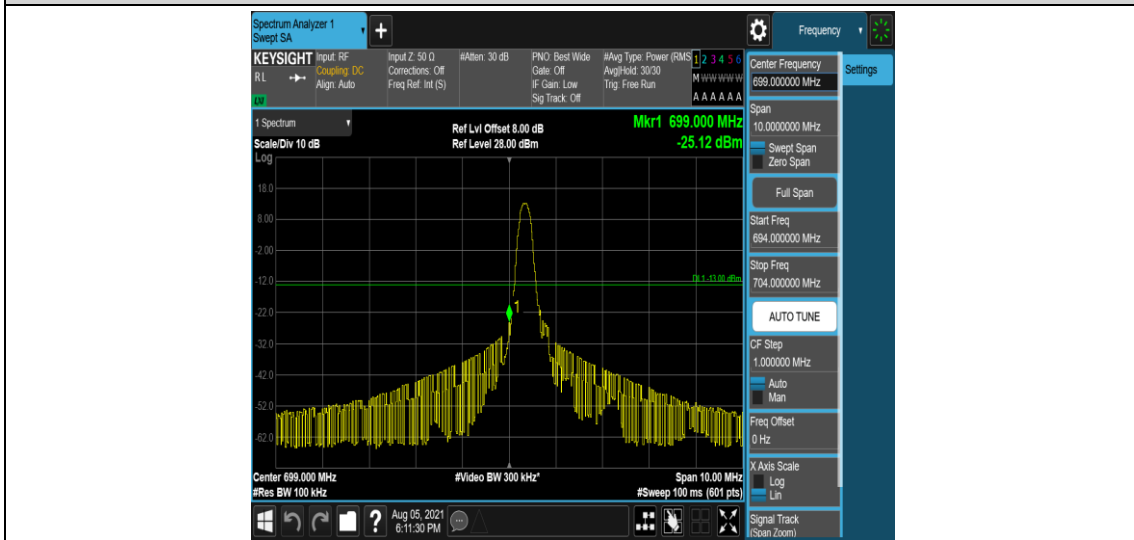

Band12-5MHz-QPSK-23035-1-0-Low--25.12-PASS