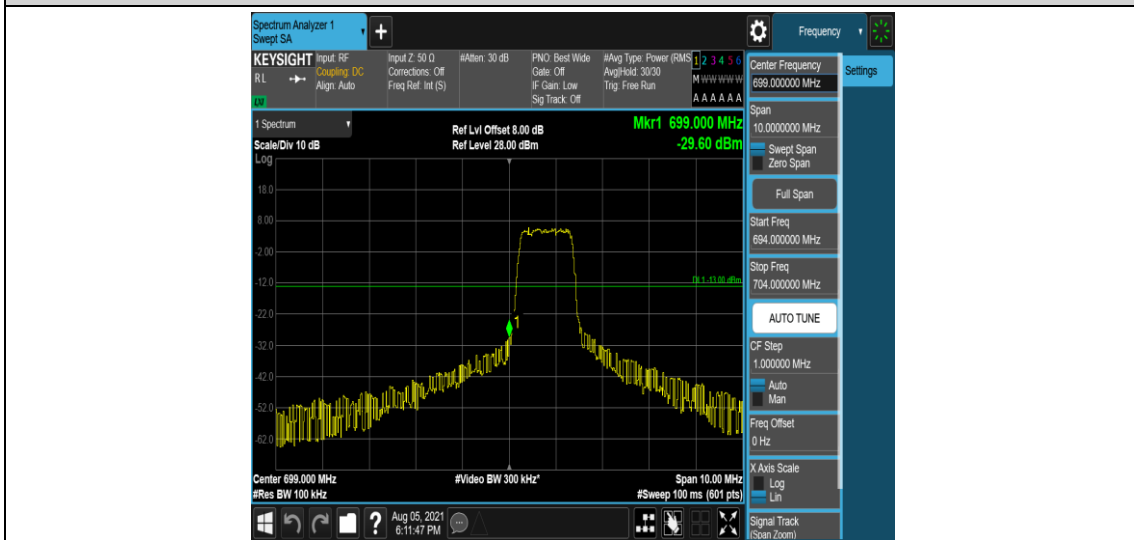

Band12-5MHz-QPSK-23035-6-0-Low--29.60-PASS