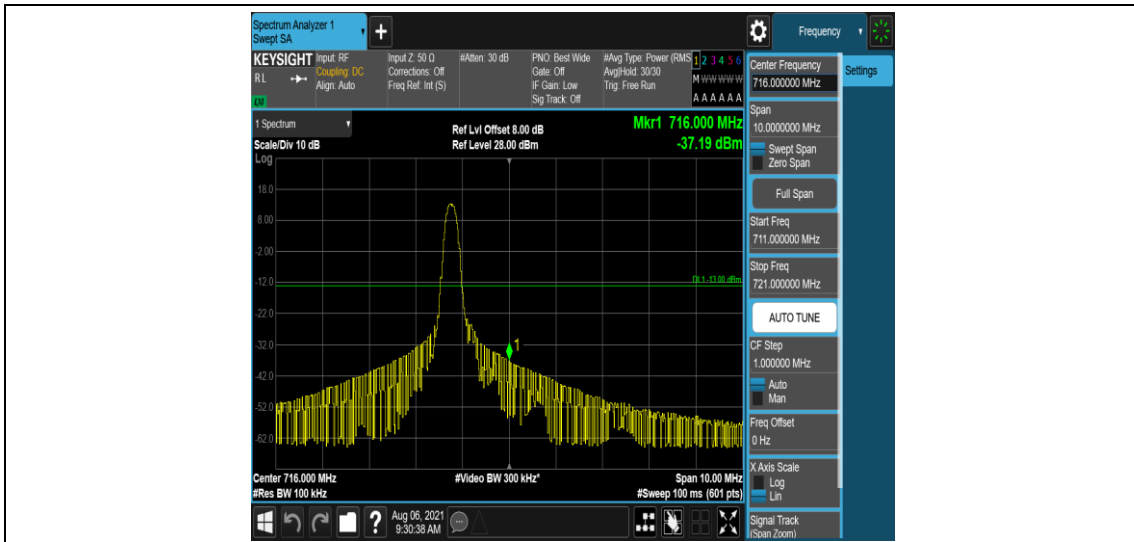

Band12-5MHz-QPSK-23155-1-0-High--37.19-PASS