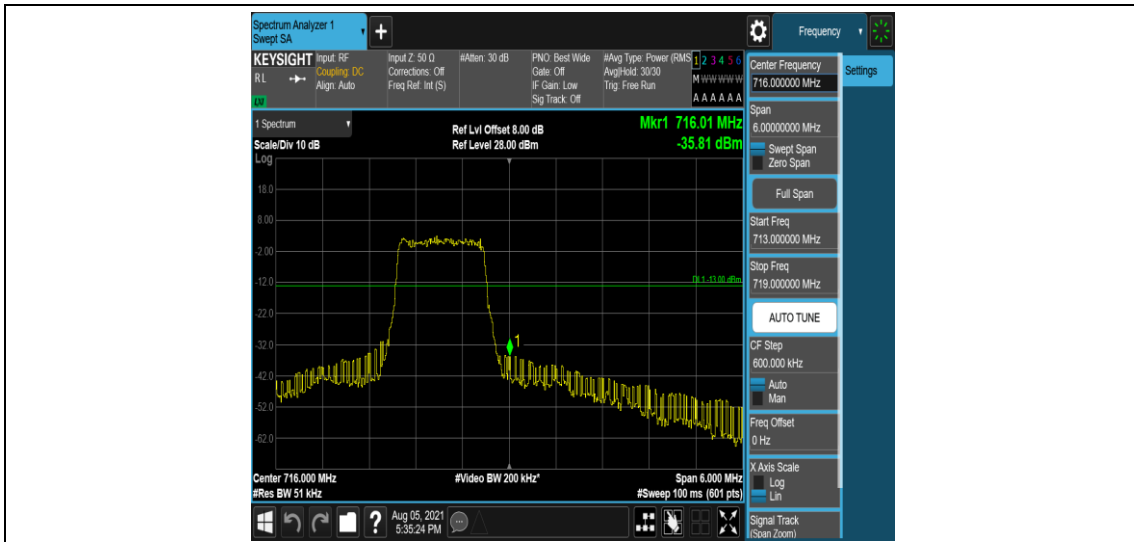

Band12-3MHz-QPSK-23165-1-0-High--39.84-PASS

Band12-3MHz-QPSK-23165-6-0-High--35.77-PASS

Band12-3MHz-16QAM-23025-1-0-Low--28.52-PASS

Band12-3MHz-16QAM-23025-6-0-Low--38.57-PASS

Band12-3MHz-16QAM-23165-1-0-High--35.69-PASS