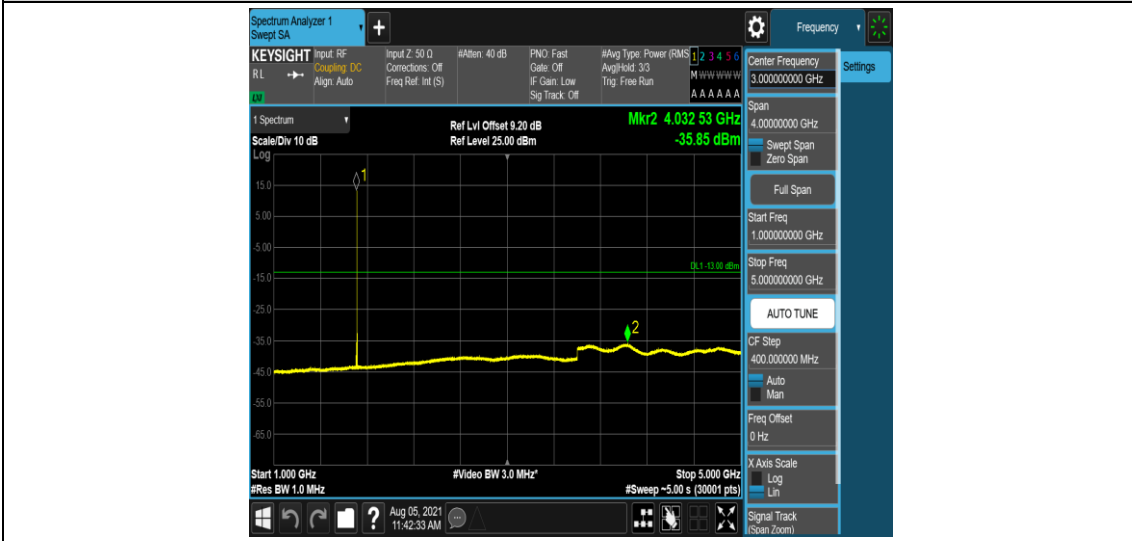

Band4-10MHz-16QAM-20350-1-0-High-5000-12000--57.07-PASS

Band4-10MHz-16QAM-20350-1-0-High-12000-26500--51.51-PASS

Band4-15MHz-QPSK-20025-1-0-Low-0.009-0.15--51.38-PASS

Band4-15MHz-QPSK-20025-1-0-Low-0.15-30--51.66-PASS

Band4-15MHz-QPSK-2025-1-0-Low-30-1000--33.49-PASS

Band4-15MHz-QPSK-2025-1-0-Low-1000-5000--35.85-PASS

Band4-15MHz-QPSK-2025-1-0-Low-5000-12000--56.93-PASS

Band4-15MHz-QPSK-20025-1-0-Low-12000-26500--51.59-PASS