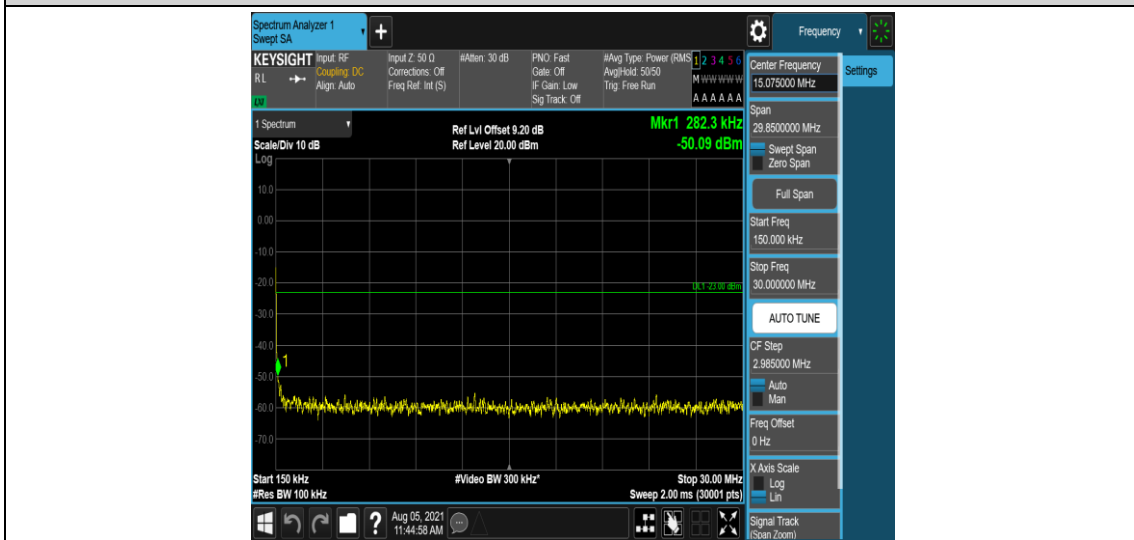

Band4-15MHz-QPSK-20175-1-0-Low-0.009-0.15--51.81-PASS

Band4-15MHz-QPSK-20175-1-0-Low-0.15-30--50.09-PASS