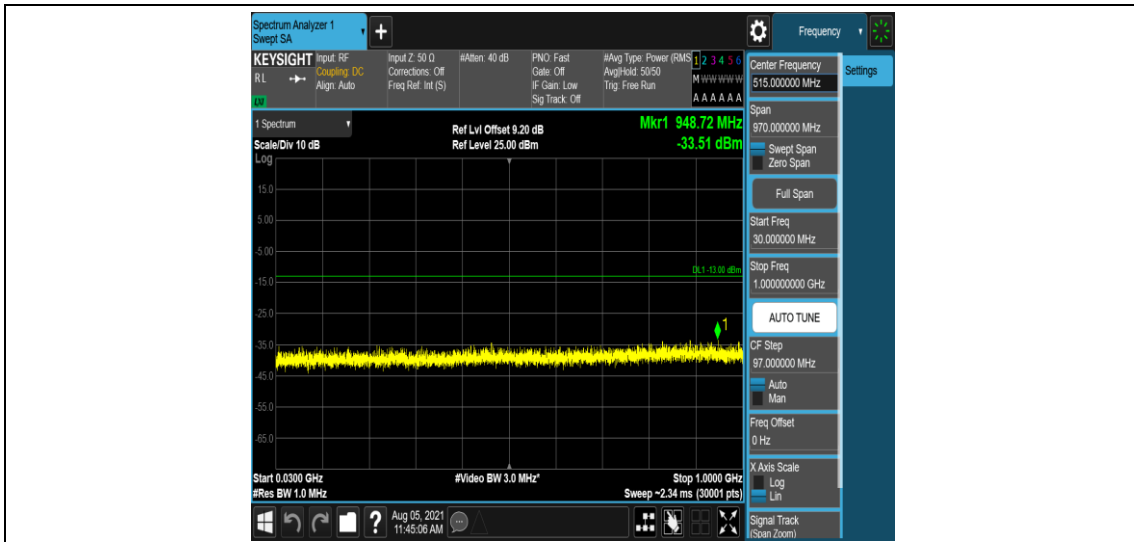

Band4-15MHz-QPSK-20175-1-0-Low-0.15-30--50.09-PASS

Band4-15MHz-QPSK-20175-1-0-Low-30-1000--33.51-PASS