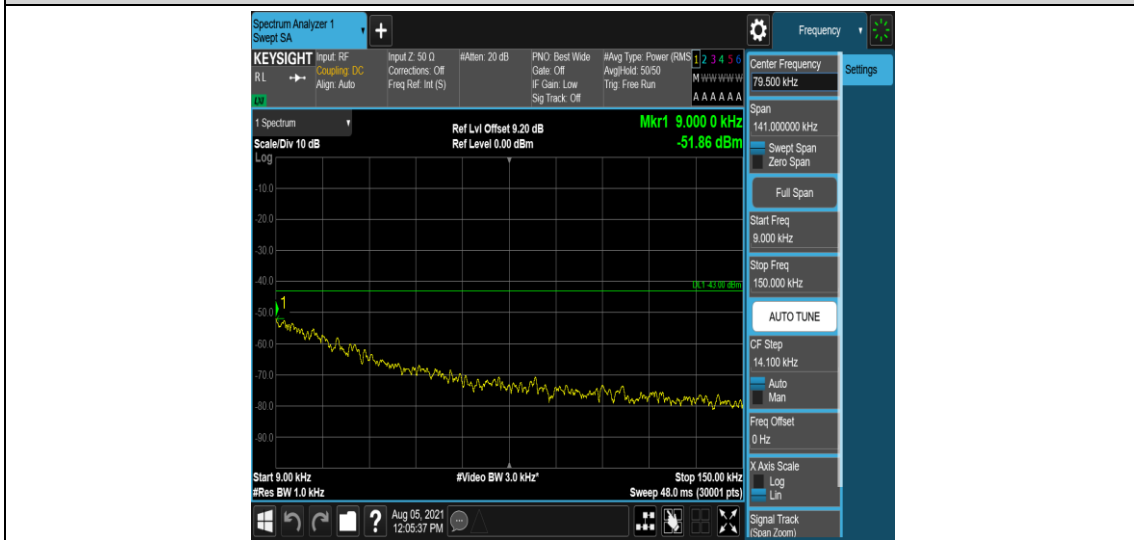

Band4-20MHz-QPSK-20050-1-0-Low-30-1000--33.47-PASS

Band4-20MHz-QPSK-20050-1-0-Low-1000-5000--35.91-PASS

Band4-20MHz-QPSK-20050-1-0-Low-5000-12000--57.15-PASS

Band4-20MHz-QPSK-20050-1-0-Low-12000-26500--51.54-PASS