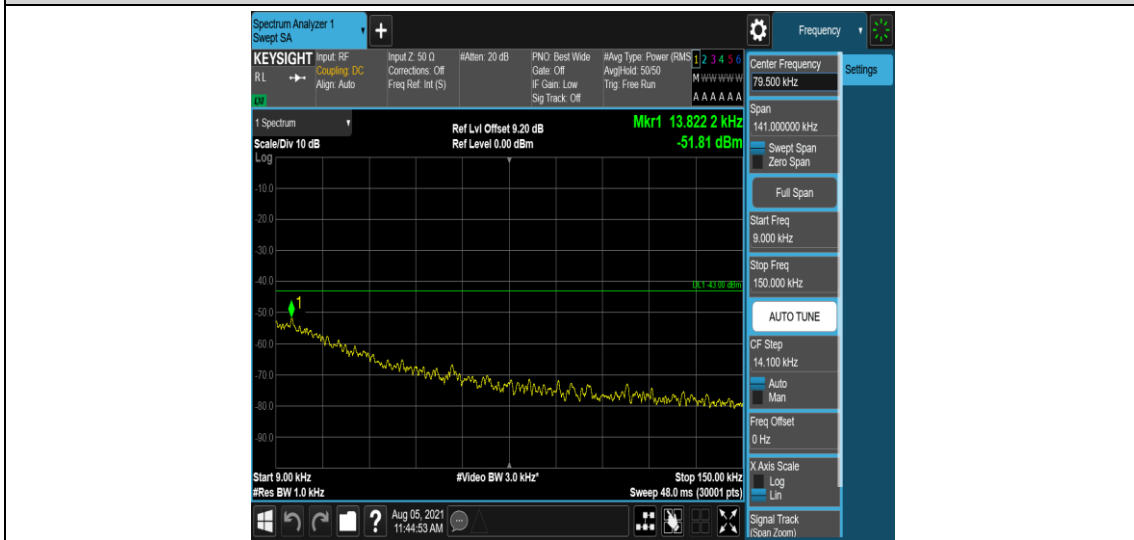

Band4-15MHz-QPSK-2025-1-0-Low-30-1000--33.49-PASS

Band4-15MHz-QPSK-2025-1-0-Low-1000-5000--35.85-PASS

Band4-15MHz-QPSK-2025-1-0-Low-5000-12000--56.93-PASS

Band4-15MHz-QPSK-20025-1-0-Low-12000-26500--51.59-PASS

Band4-15MHz-QPSK-20175-1-0-Low-0.009-0.15--51.81-PASS

Band4-15MHz-QPSK-20175-1-0-Low-0.15-30--50.09-PASS

Band4-15MHz-QPSK-20175-1-0-Low-30-1000--33.51-PASS

Band4-15MHz-QPSK-20175-1-0-Low-1000-5000--35.95-PASS