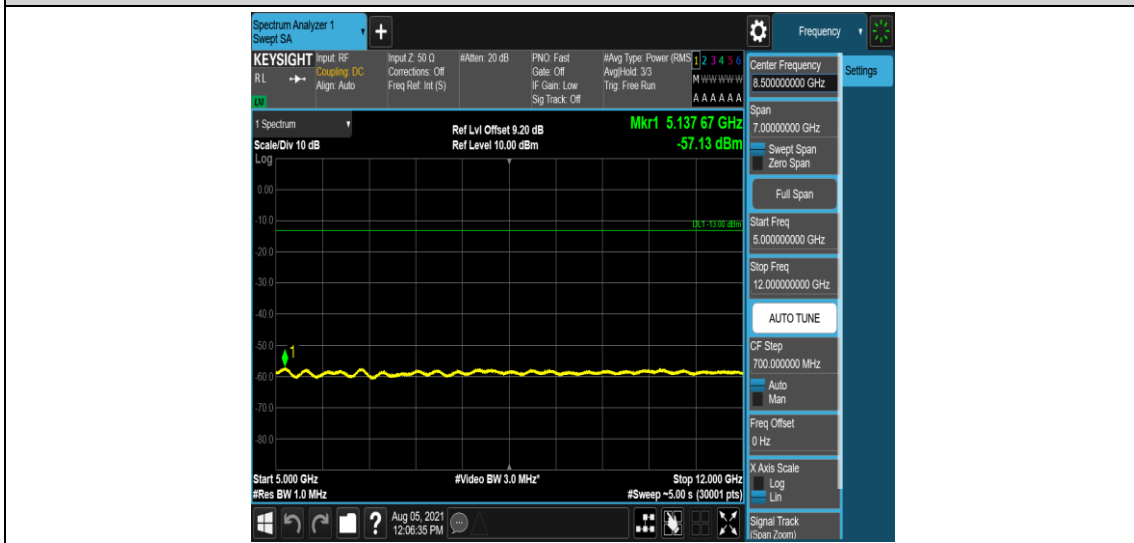

Band4-20MHz-QPSK-20175-1-0-Low-0.009-0.15--51.87-PASS

Band4-20MHz-QPSK-20175-1-0-Low-0.15-30--50.08-PASS

Band4-20MHz-QPSK-20175-1-0-Low-30-1000--33.67-PASS

Band4-20MHz-QPSK-20175-1-0-Low-1000-5000--35.8-PASS

Band4-20MHz-QPSK-20175-1-0-Low-5000-12000--57.13-PASS