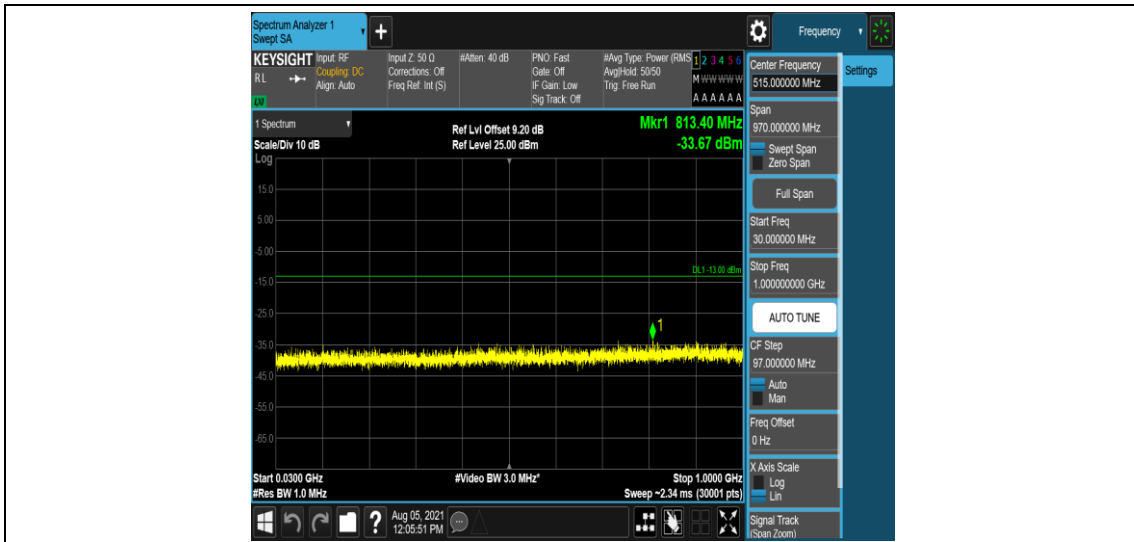

Band4-20MHz-QPSK-20175-1-0-Low-0.15-30--50.08-PASS

Band4-20MHz-QPSK-20175-1-0-Low-30-1000--33.67-PASS