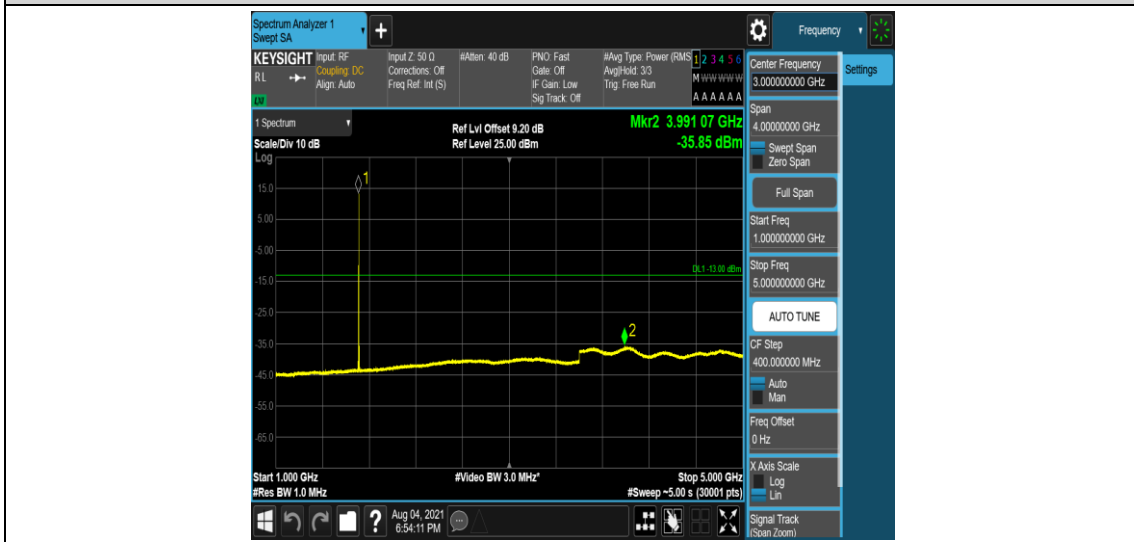

Band4-5MHz-QPSK-19975-1-0-Low-30-1000--33.48-PASS

Band4-5MHz-QPSK-19975-1-0-Low-1000-5000--35.85-PASS

Band4-5MHz-QPSK-19975-1-0-Low-5000-12000--57.04-PASS

Band4-5MHz-QPSK-19975-1-0-Low-12000-26500--51.53-PASS

Band4-5MHz-QPSK-20175-1-0-Low-0.009-0.15--51.61-PASS

Band4-5MHz-QPSK-20175-1-0-Low-0.15-30--48.96-PASS

Band4-5MHz-QPSK-20175-1-0-Low-30-1000--33.01-PASS

Band4-5MHz-QPSK-20175-1-0-Low-1000-5000--35.69-PASS