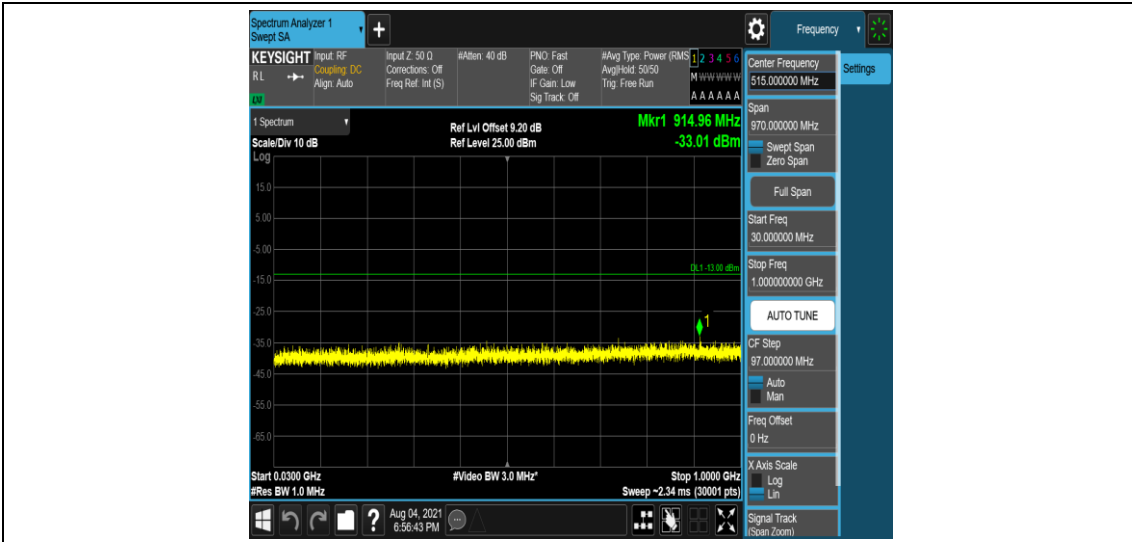

Band4-5MHz-QPSK-20175-1-0-Low-0.15-30--48.96-PASS

Band4-5MHz-QPSK-20175-1-0-Low-30-1000--33.01-PASS