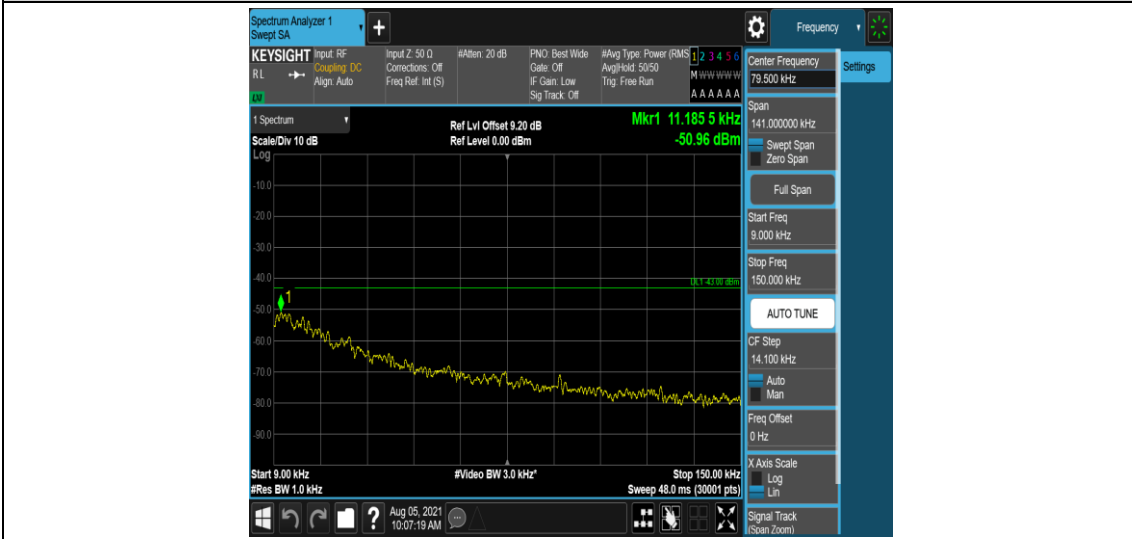

Band4-10MHz-QPSK-20000-1-0-Low-30-1000--32.87-PASS

Band4-10MHz-QPSK-20000-1-0-Low-1000-5000--35.81-PASS

Band4-10MHz-QPSK-20000-1-0-Low-5000-12000--57.13-PASS

Band4-10MHz-QPSK-20000-1-0-Low-12000-26500--51.67-PASS

Band4-10MHz-QPSK-20175-1-0-Low-0.009-0.15--50.96-PASS

Band4-10MHz-QPSK-20175-1-0-Low-0.15-30--51.94-PASS

Band4-10MHz-QPSK-20175-1-0-Low-30-1000--32.29-PASS

Band4-10MHz-QPSK-20175-1-0-Low-1000-5000--35.82-PASS