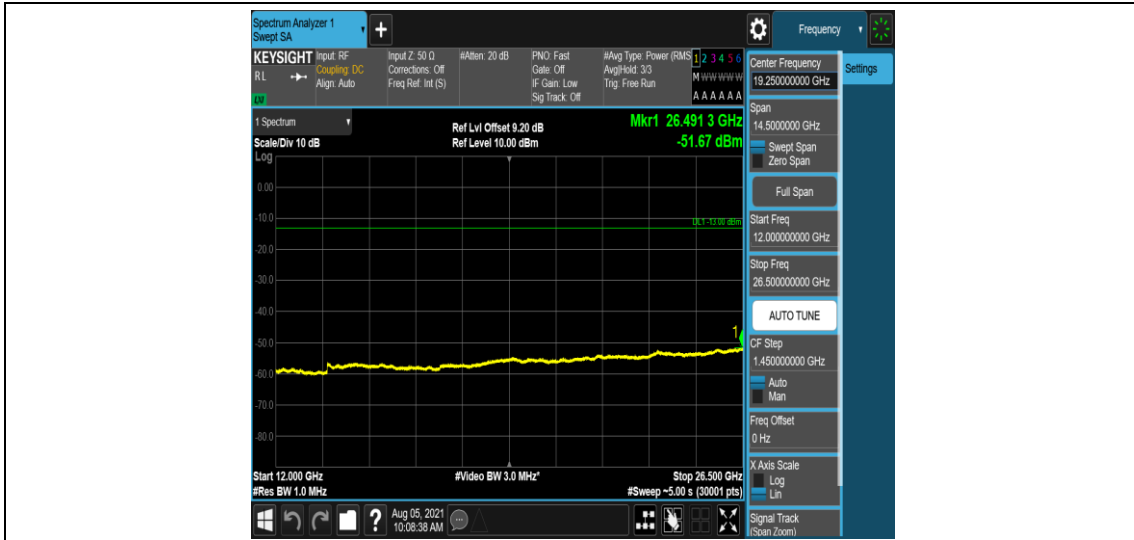

Band4-10MHz-QPSK-20175-1-0-Low-0.009-0.15--50.96-PASS

Band4-10MHz-QPSK-20175-1-0-Low-0.15-30--51.94-PASS

Band4-10MHz-QPSK-20175-1-0-Low-30-1000--32.29-PASS

Band4-10MHz-QPSK-20175-1-0-Low-1000-5000--35.82-PASS

Band4-10MHz-QPSK-20175-1-0-Low-5000-12000--57.1-PASS

Band4-10MHz-QPSK-20175-1-0-Low-12000-26500--51.67-PASS

Band4-10MHz-QPSK-20350-1-0-High-0.009-0.15--51.39-PASS

Band4-10MHz-QPSK-20350-1-0-High-0.15-30--52.07-PASS