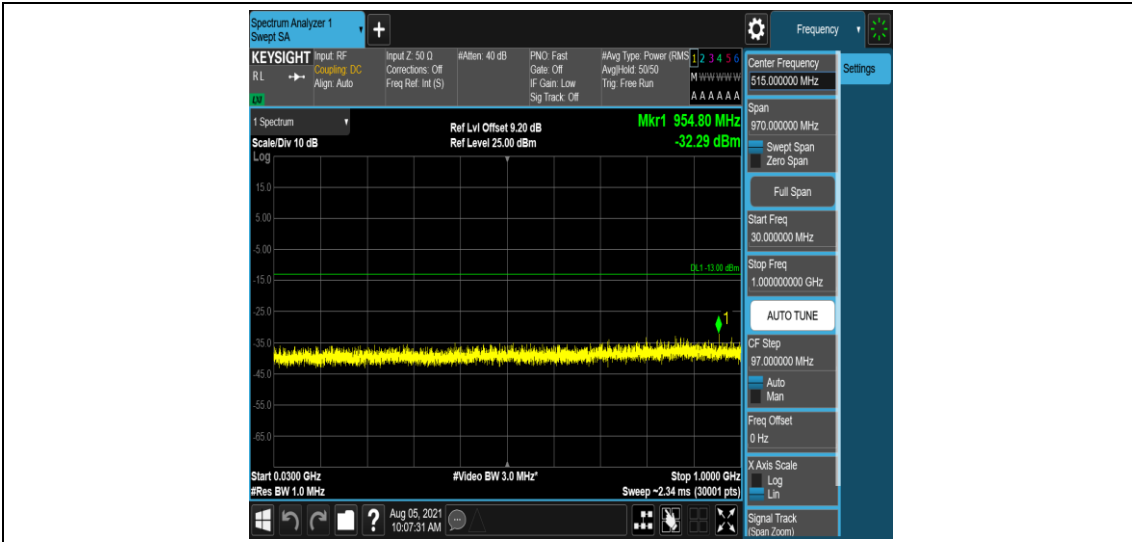

Band4-10MHz-QPSK-20175-1-0-Low-0.15-30--51.94-PASS

Band4-10MHz-QPSK-20175-1-0-Low-30-1000--32.29-PASS