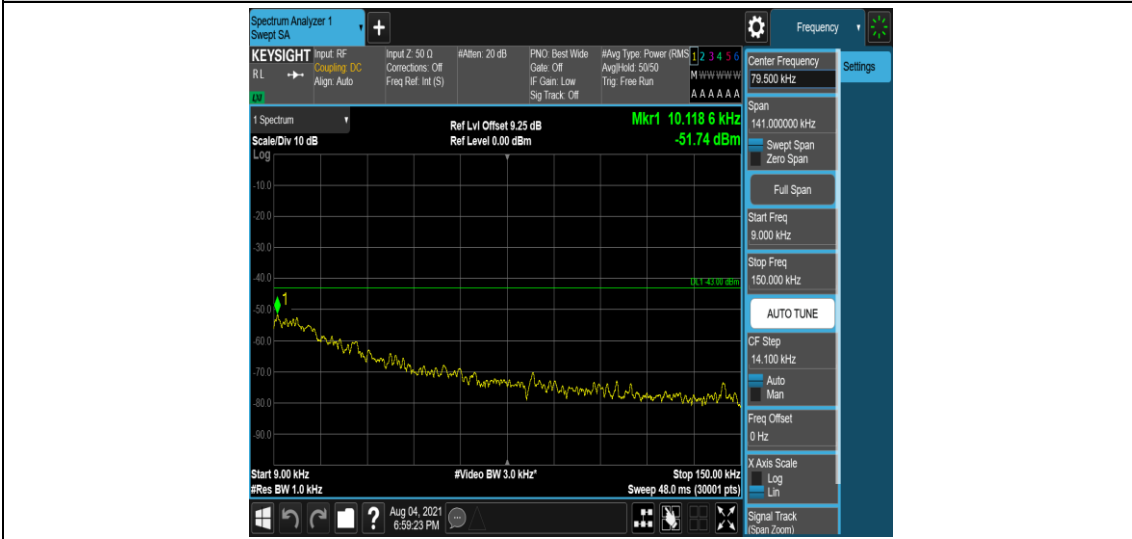

Band4-5MHz-QPSK-20175-1-0-Low-0.009-0.15--51.61-PASS

Band4-5MHz-QPSK-20175-1-0-Low-0.15-30--48.96-PASS

Band4-5MHz-QPSK-20175-1-0-Low-30-1000--33.01-PASS

Band4-5MHz-QPSK-20175-1-0-Low-1000-5000--35.69-PASS

Band4-5MHz-QPSK-20175-1-0-Low-5000-12000--56.95-PASS

Band4-5MHz-QPSK-20175-1-0-Low-12000-26500--51.56-PASS

Band4-5MHz-QPSK-20375-1-0-High-0.009-0.15--51.75-PASS

Band4-5MHz-QPSK-20375-1-0-High-0.15-30--48.07-PASS