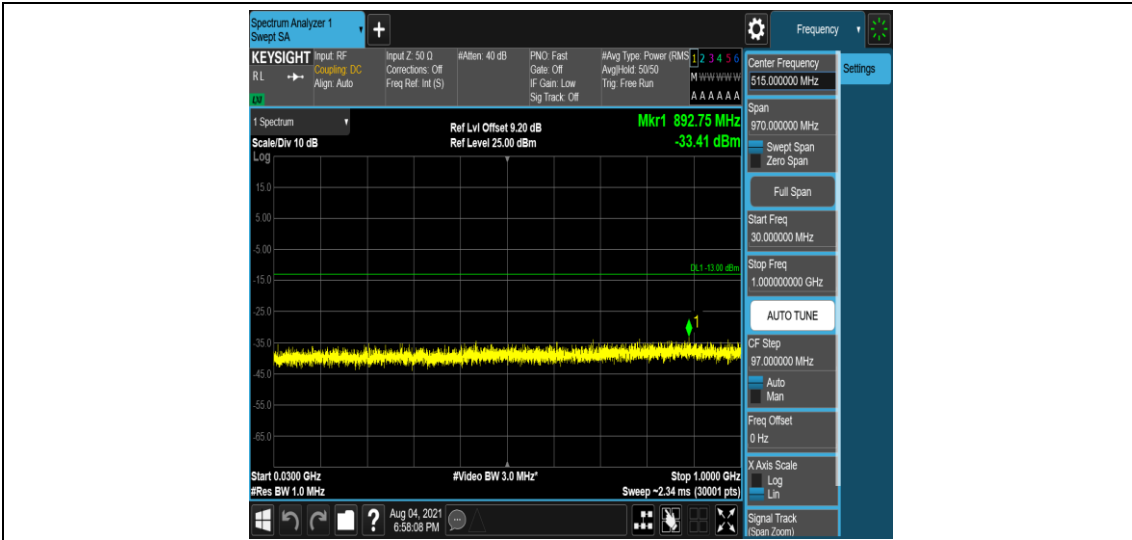

Band4-5MHz-16QAM-19975-1-0-Low-5000-12000--56.93-PASS

Band4-5MHz-16QAM-19975-1-0-Low-12000-26500--51.58-PASS

Band4-5MHz-16QAM-20175-1-0-Low-0.009-0.15--50.67-PASS

Band4-5MHz-16QAM-20175-1-0-Low-0.15-30--50.27-PASS