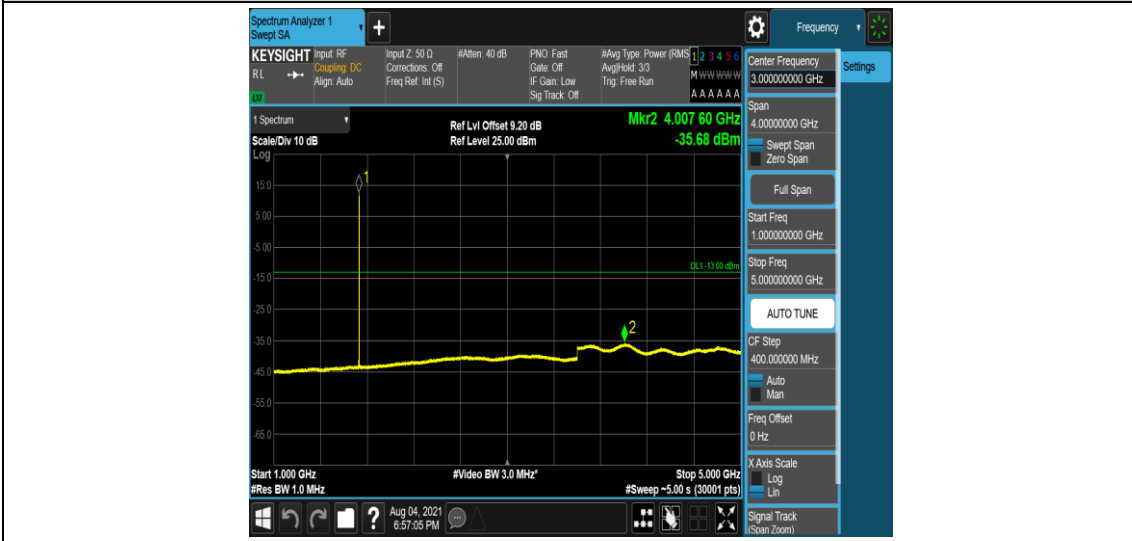

Band4-5MHz-QPSK-19975-1-0-Low-30-1000--33.48-PASS

Band4-5MHz-QPSK-19975-1-0-Low-1000-5000--35.85-PASS

Band4-5MHz-QPSK-19975-1-0-Low-5000-12000--57.04-PASS

Band4-5MHz-QPSK-19975-1-0-Low-12000-26500--51.53-PASS

Band4-5MHz-QPSK-20175-1-0-Low-0.009-0.15--51.61-PASS

Band4-5MHz-QPSK-20175-1-0-Low-0.15-30--48.96-PASS

Band4-5MHz-QPSK-20175-1-0-Low-30-1000--33.01-PASS

Band4-5MHz-QPSK-20175-1-0-Low-1000-5000--35.69-PASS