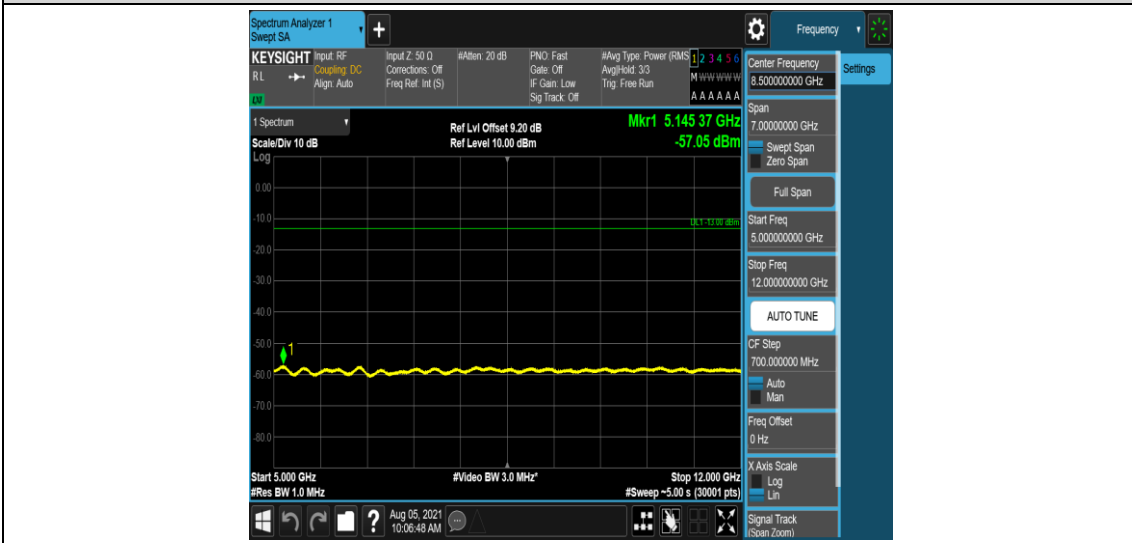

Band4-10MHz-16QAM-20000-1-0-Low-0.009-0.15--1000-PASS

Band4-10MHz-16QAM-20000-1-0-Low-0.15-30--50.28-PASS

Band4-10MHz-16QAM-20000-1-0-Low-30-1000--33.57-PASS

Band4-10MHz-16QAM-20000-1-0-Low-1000-5000--35.89-PASS

Band4-10MHz-16QAM-20000-1-0-Low-5000-12000--57.05-PASS

Band4-10MHz-16QAM-20000-1-0-Low-12000-26500--51.63-PASS

Band4-10MHz-16QAM-20175-1-0-Low-0.009-0.15--51.78-PASS

Band4-10MHz-16QAM-20175-1-0-Low-0.15-30--49.4-PASS