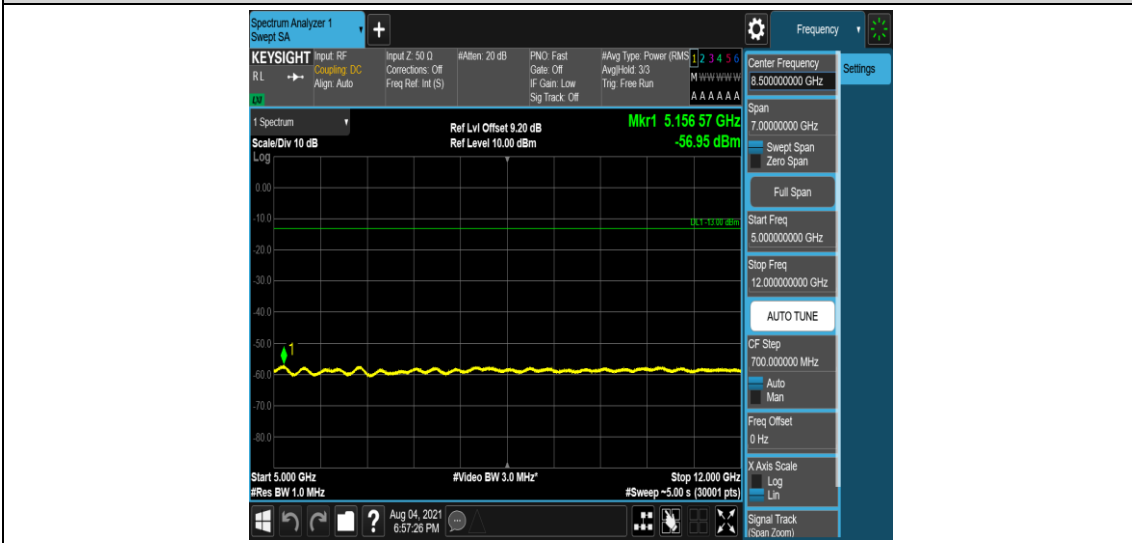

Band4-5MHz-QPSK-20175-1-0-Low-0.009-0.15--51.61-PASS

Band4-5MHz-QPSK-20175-1-0-Low-0.15-30--48.96-PASS

Band4-5MHz-QPSK-20175-1-0-Low-30-1000--33.01-PASS

Band4-5MHz-QPSK-20175-1-0-Low-1000-5000--35.69-PASS

Band4-5MHz-QPSK-20175-1-0-Low-5000-12000--56.95-PASS

Band4-5MHz-QPSK-20175-1-0-Low-12000-26500--51.56-PASS

Band4-5MHz-QPSK-20375-1-0-High-0.009-0.15--51.75-PASS

Band4-5MHz-QPSK-20375-1-0-High-0.15-30--48.07-PASS