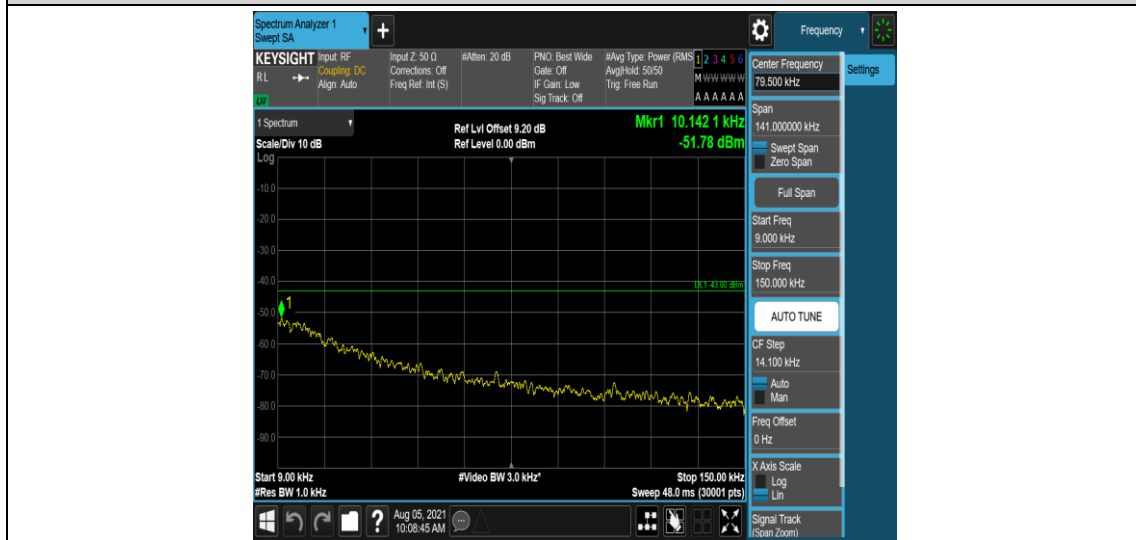

Band4-10MHz-16QAM-20000-1-0-Low-0.009-0.15--1000-PASS

Band4-10MHz-16QAM-20000-1-0-Low-0.15-30--50.28-PASS

Band4-10MHz-16QAM-20000-1-0-Low-30-1000--33.57-PASS

Band4-10MHz-16QAM-20000-1-0-Low-1000-5000--35.89-PASS

Band4-10MHz-16QAM-20000-1-0-Low-5000-12000--57.05-PASS

Band4-10MHz-16QAM-20000-1-0-Low-12000-26500--51.63-PASS

Band4-10MHz-16QAM-20175-1-0-Low-0.009-0.15--51.78-PASS

Band4-10MHz-16QAM-20175-1-0-Low-0.15-30--49.4-PASS