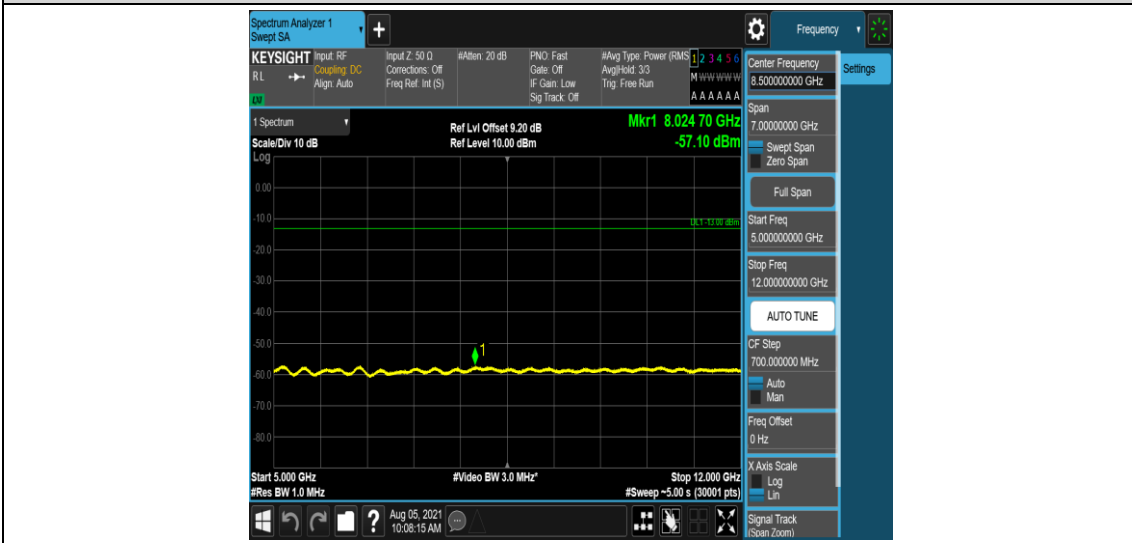

Band4-10MHz-QPSK-20175-1-0-Low-0.009-0.15--50.96-PASS

Band4-10MHz-QPSK-20175-1-0-Low-0.15-30--51.94-PASS

Band4-10MHz-QPSK-20175-1-0-Low-30-1000--32.29-PASS

Band4-10MHz-QPSK-20175-1-0-Low-1000-5000--35.82-PASS

Band4-10MHz-QPSK-20175-1-0-Low-5000-12000--57.1-PASS

Band4-10MHz-QPSK-20175-1-0-Low-12000-26500--51.67-PASS

Band4-10MHz-QPSK-20350-1-0-High-0.009-0.15--51.39-PASS

Band4-10MHz-QPSK-20350-1-0-High-0.15-30--52.07-PASS