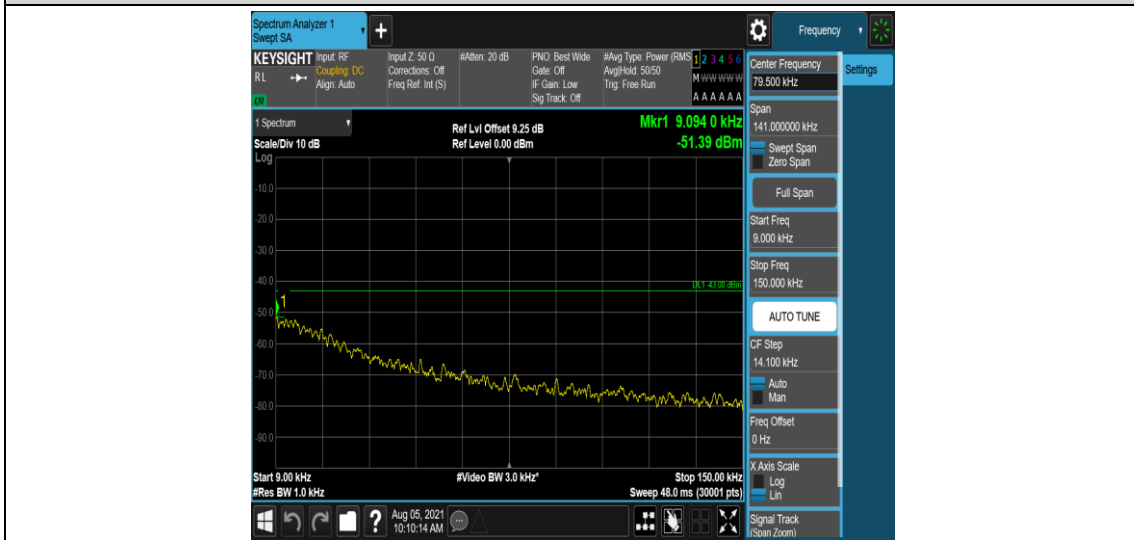

Band4-10MHz-QPSK-20175-1-0-Low-0.009-0.15--50.96-PASS

Band4-10MHz-QPSK-20175-1-0-Low-0.15-30--51.94-PASS

Band4-10MHz-QPSK-20175-1-0-Low-30-1000--32.29-PASS

Band4-10MHz-QPSK-20175-1-0-Low-1000-5000--35.82-PASS

Band4-10MHz-QPSK-20175-1-0-Low-5000-12000--57.1-PASS

Band4-10MHz-QPSK-20175-1-0-Low-12000-26500--51.67-PASS

Band4-10MHz-QPSK-20350-1-0-High-0.009-0.15--51.39-PASS

Band4-10MHz-QPSK-20350-1-0-High-0.15-30--52.07-PASS