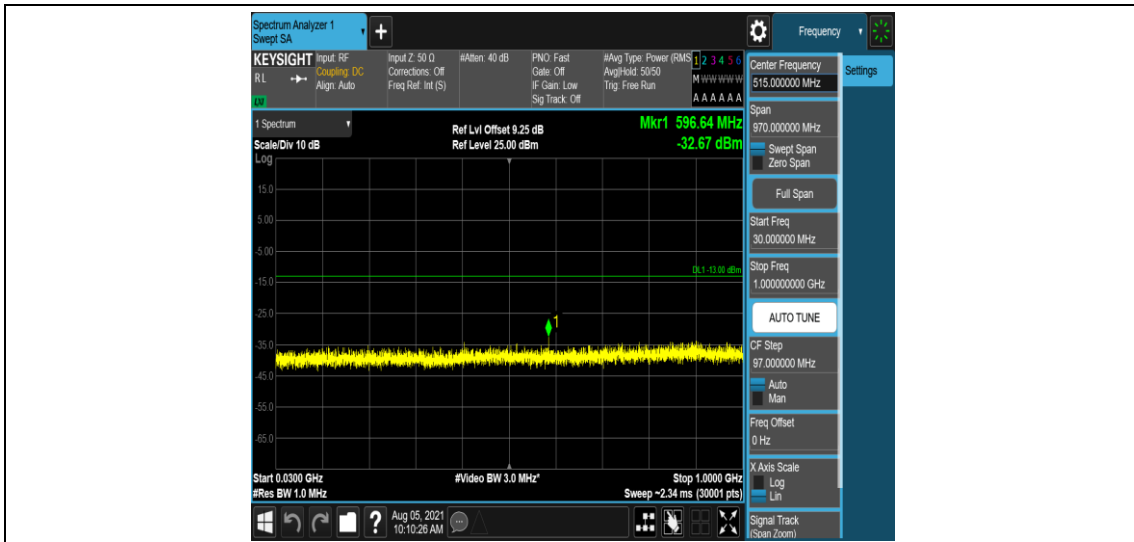

Band4-10MHz-QPSK-20175-1-0-Low-5000-12000--57.1-PASS

Band4-10MHz-QPSK-20175-1-0-Low-12000-26500--51.67-PASS

Band4-10MHz-QPSK-20350-1-0-High-0.009-0.15--51.39-PASS

Band4-10MHz-QPSK-20350-1-0-High-0.15-30--52.07-PASS