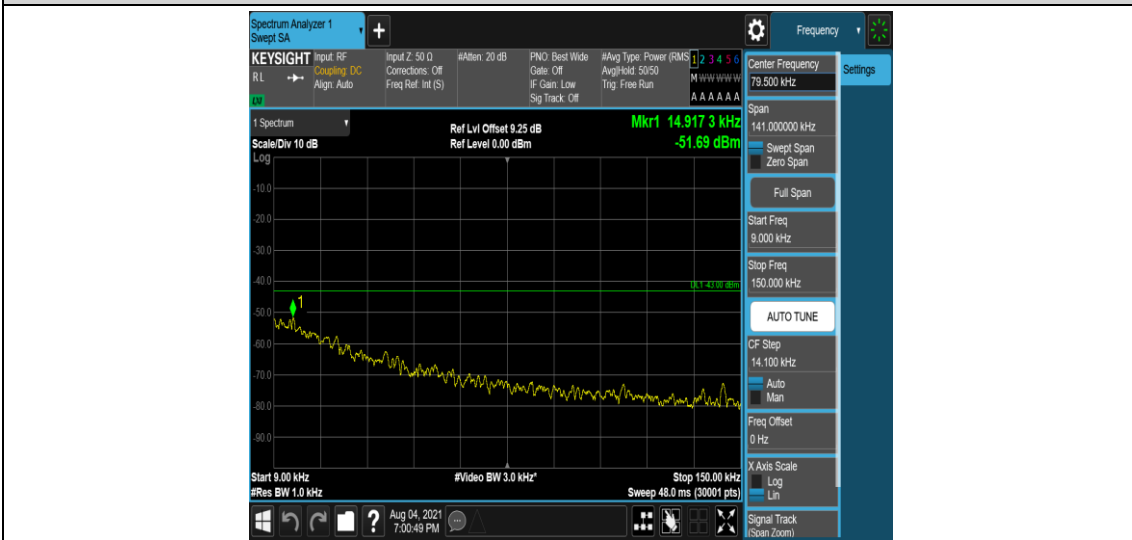

Band4-5MHz-16QAM-20175-1-0-Low-30-1000--33.41-PASS

Band4-5MHz-16QAM-20175-1-0-Low-1000-5000--35.78-PASS

Band4-5MHz-16QAM-20175-1-0-Low-5000-12000--57.07-PASS

Band4-5MHz-16QAM-20175-1-0-Low-12000-26500--51.65-PASS