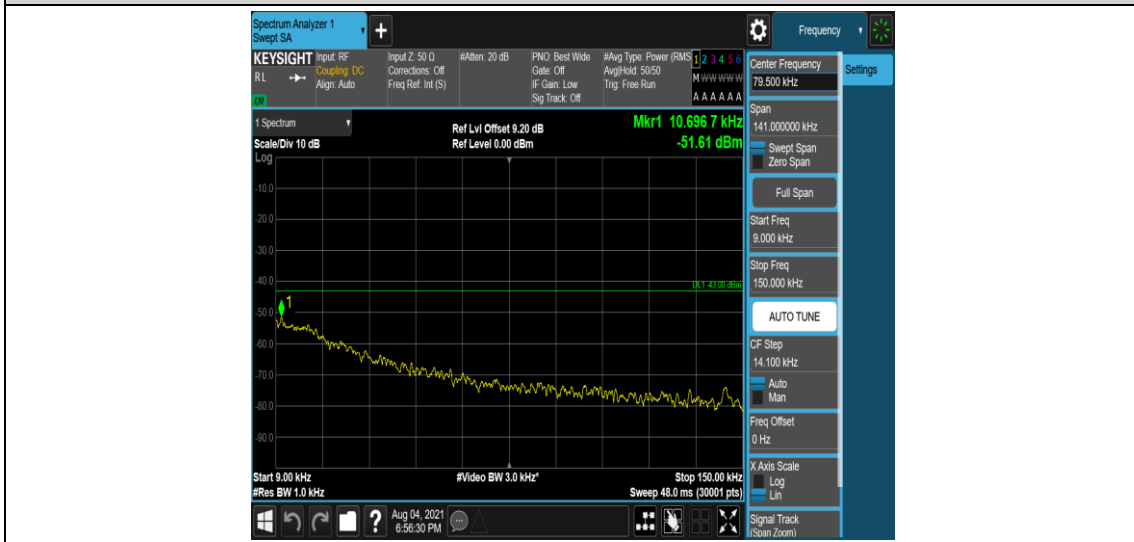

Band4-5MHz-QPSK-19975-1-0-Low-30-1000--33.48-PASS

Band4-5MHz-QPSK-19975-1-0-Low-1000-5000--35.85-PASS

Band4-5MHz-QPSK-19975-1-0-Low-5000-12000--57.04-PASS

Band4-5MHz-QPSK-19975-1-0-Low-12000-26500--51.53-PASS

Band4-5MHz-QPSK-20175-1-0-Low-0.009-0.15--51.61-PASS

Band4-5MHz-QPSK-20175-1-0-Low-0.15-30--48.96-PASS

Band4-5MHz-QPSK-20175-1-0-Low-30-1000--33.01-PASS

Band4-5MHz-QPSK-20175-1-0-Low-1000-5000--35.69-PASS