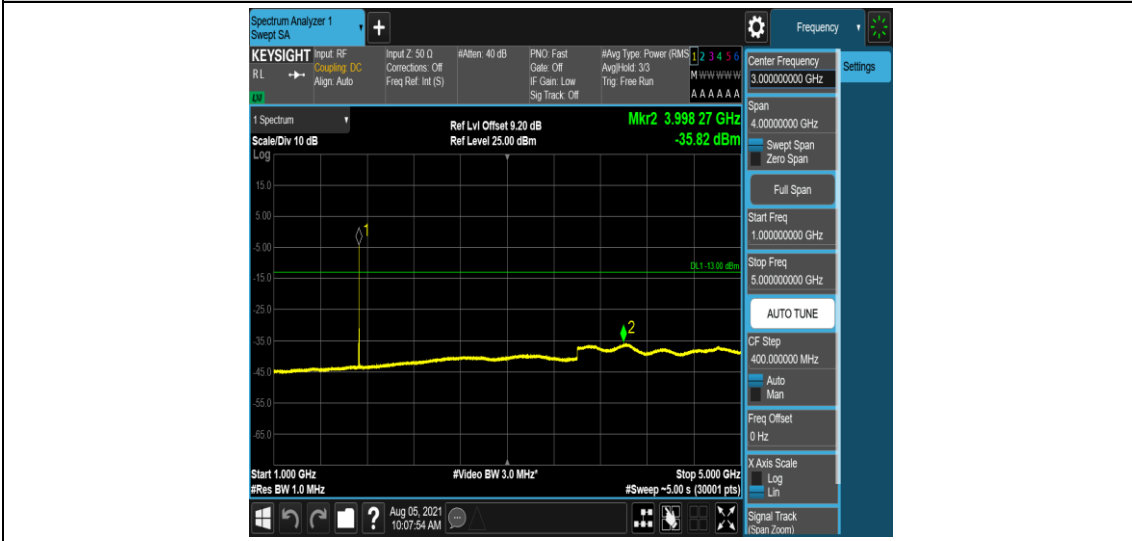

Band4-10MHz-QPSK-20000-1-0-Low-30-1000--32.87-PASS

Band4-10MHz-QPSK-20000-1-0-Low-1000-5000--35.81-PASS

Band4-10MHz-QPSK-20000-1-0-Low-5000-12000--57.13-PASS

Band4-10MHz-QPSK-20000-1-0-Low-12000-26500--51.67-PASS

Band4-10MHz-QPSK-20175-1-0-Low-0.009-0.15--50.96-PASS

Band4-10MHz-QPSK-20175-1-0-Low-0.15-30--51.94-PASS

Band4-10MHz-QPSK-20175-1-0-Low-30-1000--32.29-PASS

Band4-10MHz-QPSK-20175-1-0-Low-1000-5000--35.82-PASS