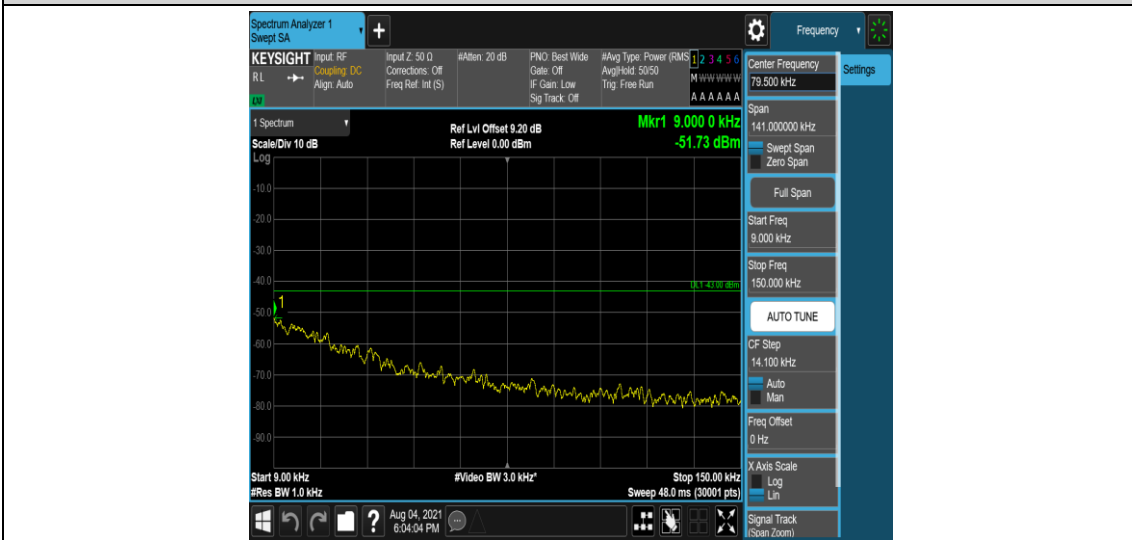

Band4-1.4MHz-16QAM-19957-1-0-Low-0.009-0.15--51.16-PASS

Band4-1.4MHz-16QAM-19957-1-0-Low-0.15-30--50.72-PASS

Band4-1.4MHz-16QAM-19957-1-0-Low-30-1000--33.79-PASS

Band4-1.4MHz-16QAM-19957-1-0-Low-1000-5000--35.96-PASS

Band4-1.4MHz-16QAM-19957-1-0-Low-5000-12000--56.84-PASS

Band4-1.4MHz-16QAM-19957-1-0-Low-12000-26500--51.56-PASS

Band4-1.4MHz-16QAM-20175-1-0-Low-0.009-0.15--51.73-PASS

Band4-1.4MHz-16QAM-20175-1-0-Low-0.15-30--50.54-PASS