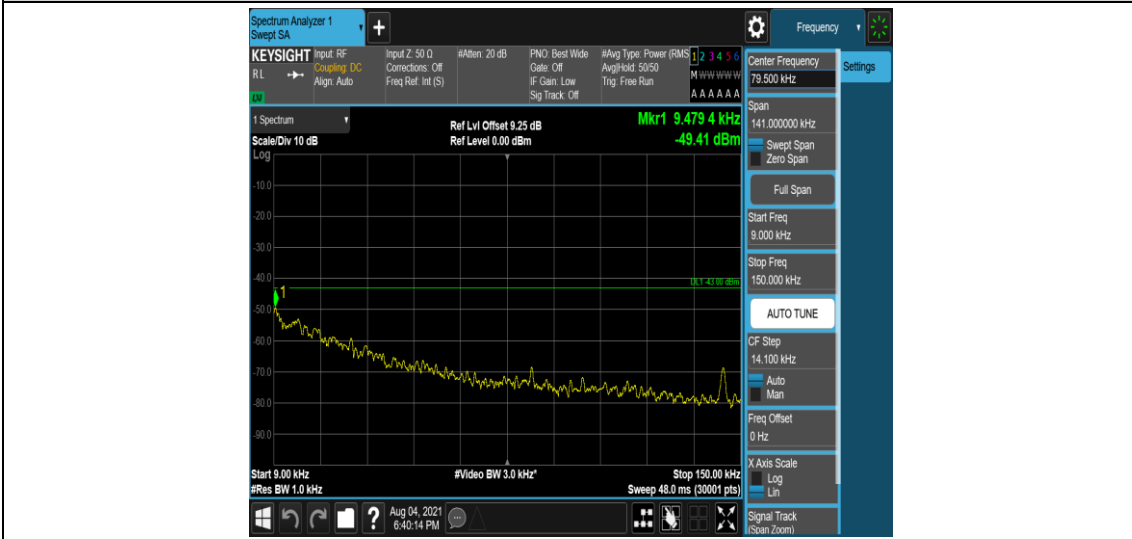

Band4-3MHz-QPSK-20175-1-0-Low-0.009-0.15--50.17-PASS

Band4-3MHz-QPSK-20175-1-0-Low-0.15-30--48.78-PASS

Band4-3MHz-QPSK-20175-1-0-Low-30-1000--33.77-PASS

Band4-3MHz-QPSK-20175-1-0-Low-1000-5000--35.87-PASS

Band4-3MHz-QPSK-20175-1-0-Low-5000-12000--57.12-PASS

Band4-3MHz-QPSK-20175-1-0-Low-12000-26500--51.44-PASS

Band4-3MHz-QPSK-20385-1-0-High-0.009-0.15--49.41-PASS

Band4-3MHz-QPSK-20385-1-0-High-0.15-30--50.64-PASS