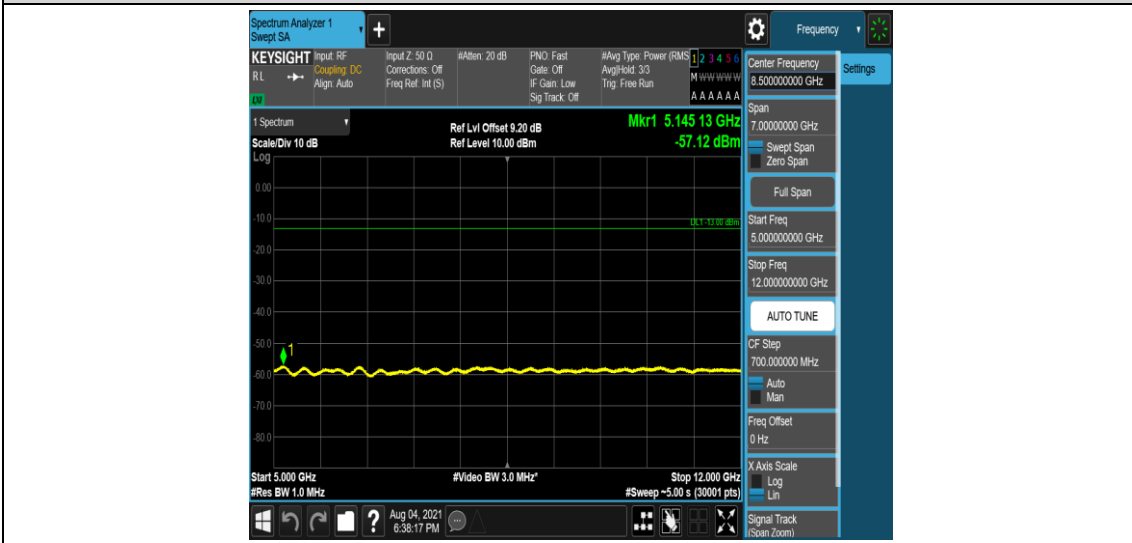

Band4-3MHz-QPSK-20175-1-0-Low-0.009-0.15--50.17-PASS

Band4-3MHz-QPSK-20175-1-0-Low-0.15-30--48.78-PASS

Band4-3MHz-QPSK-20175-1-0-Low-30-1000--33.77-PASS

Band4-3MHz-QPSK-20175-1-0-Low-1000-5000--35.87-PASS