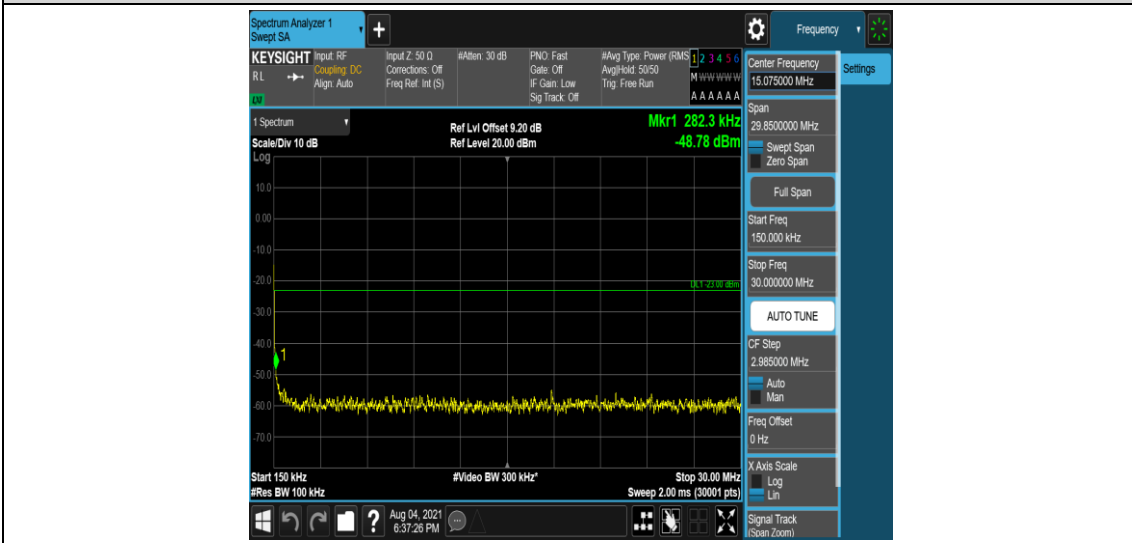

Band4-3MHz-QPSK-20175-1-0-Low-0.009-0.15--50.17-PASS

Band4-3MHz-QPSK-20175-1-0-Low-0.15-30--48.78-PASS