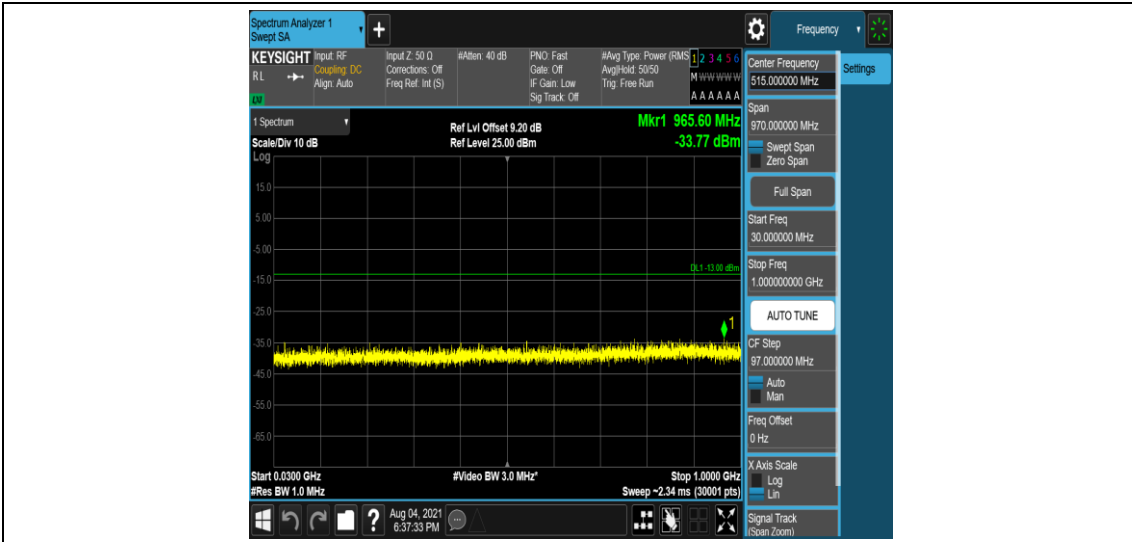

Band4-3MHz-QPSK-20175-1-0-Low-0.15-30--48.78-PASS

Band4-3MHz-QPSK-20175-1-0-Low-30-1000--33.77-PASS