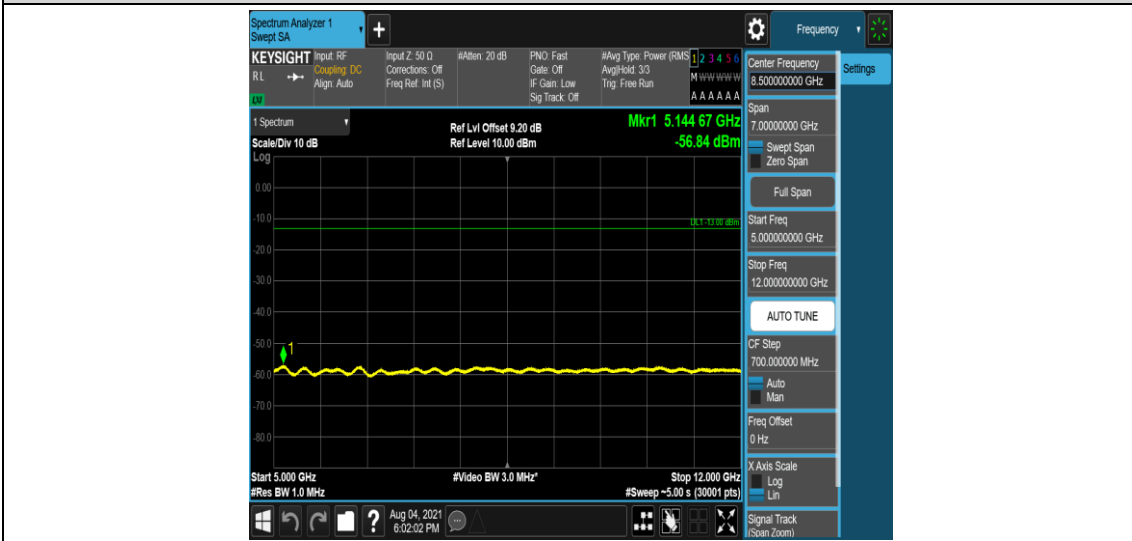

Band4-1.4MHz-16QAM-19957-1-0-Low-0.009-0.15--51.16-PASS

Band4-1.4MHz-16QAM-19957-1-0-Low-0.15-30--50.72-PASS

Band4-1.4MHz-16QAM-19957-1-0-Low-30-1000--33.79-PASS

Band4-1.4MHz-16QAM-19957-1-0-Low-1000-5000--35.96-PASS

Band4-1.4MHz-16QAM-19957-1-0-Low-5000-12000--56.84-PASS

Band4-1.4MHz-16QAM-19957-1-0-Low-12000-26500--51.56-PASS

Band4-1.4MHz-16QAM-20175-1-0-Low-0.009-0.15--51.73-PASS

Band4-1.4MHz-16QAM-20175-1-0-Low-0.15-30--50.54-PASS