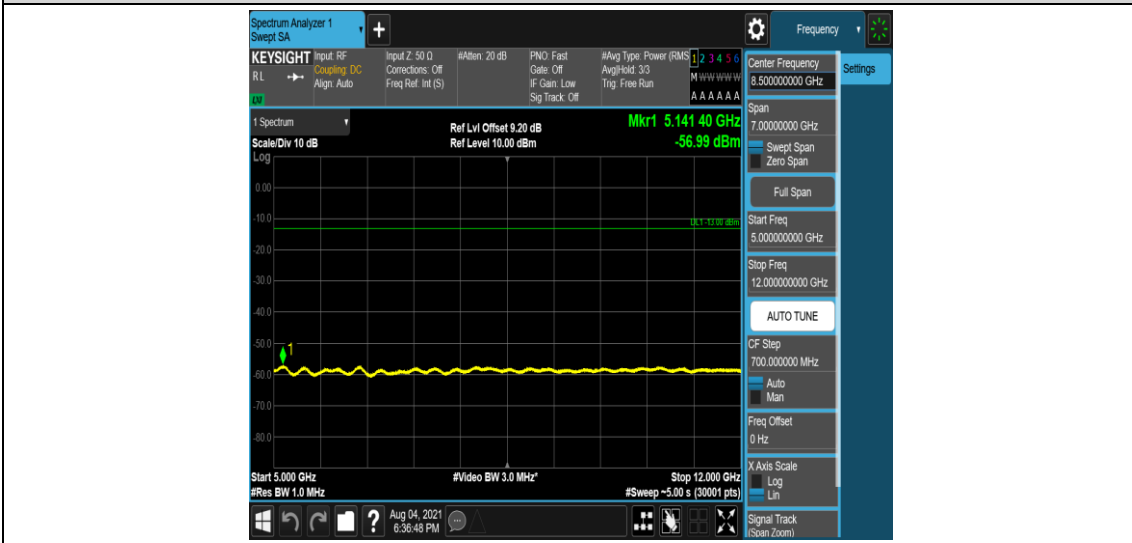

Band4-3MHz-16QAM-19965-1-0-Low-0.009-0.15--51.48-PASS

Band4-3MHz-16QAM-19965-1-0-Low-0.15-30--52.28-PASS

Band4-3MHz-16QAM-19965-1-0-Low-30-1000--33.3-PASS

Band4-3MHz-16QAM-19965-1-0-Low-1000-5000--35.66-PASS