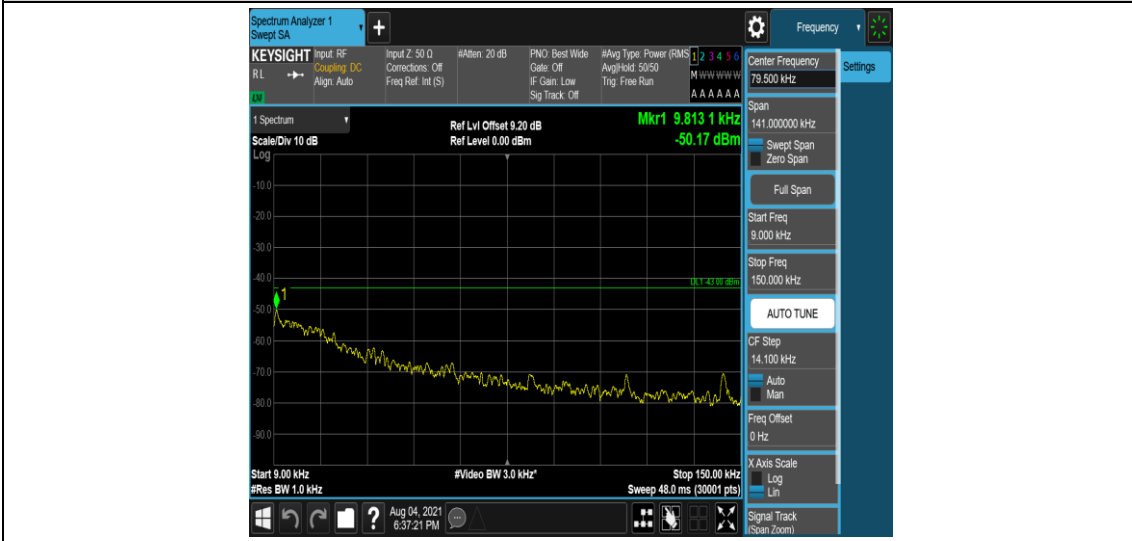

Band4-3MHz-QPSK-19965-1-0-Low-30-1000--33.11-PASS

Band4-3MHz-QPSK-19965-1-0-Low-1000-5000--35.87-PASS

Band4-3MHz-QPSK-19965-1-0-Low-5000-12000--57.07-PASS

Band4-3MHz-QPSK-19965-1-0-Low-12000-26500--51.61-PASS