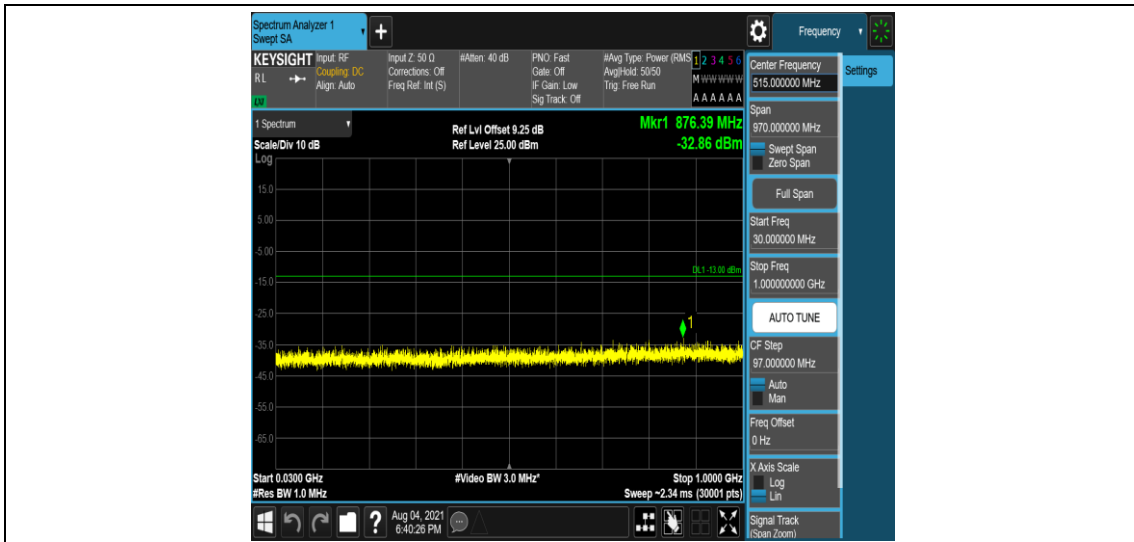

Band4-3MHz-QPSK-20175-1-0-Low-5000-12000--57.12-PASS

Band4-3MHz-QPSK-20175-1-0-Low-12000-26500--51.44-PASS

Band4-3MHz-QPSK-20385-1-0-High-0.009-0.15--49.41-PASS

Band4-3MHz-QPSK-20385-1-0-High-0.15-30--50.64-PASS