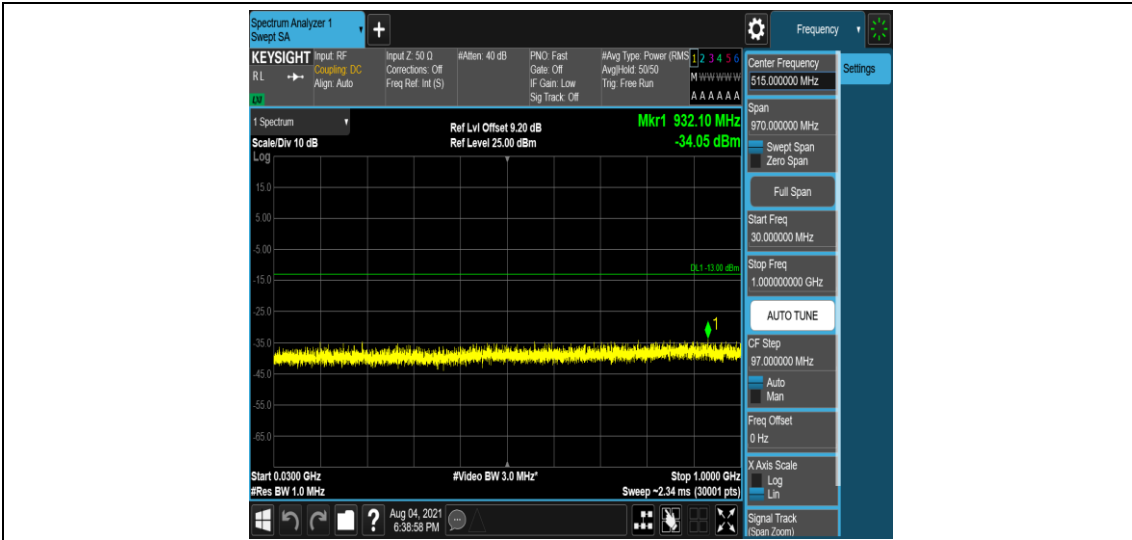

Band4-3MHz-16QAM-19965-1-0-Low-5000-12000--56.99-PASS

Band4-3MHz-16QAM-19965-1-0-Low-12000-26500--51.61-PASS

Band4-3MHz-16QAM-20175-1-0-Low-0.009-0.15--50.94-PASS

Band4-3MHz-16QAM-20175-1-0-Low-0.15-30--48.95-PASS