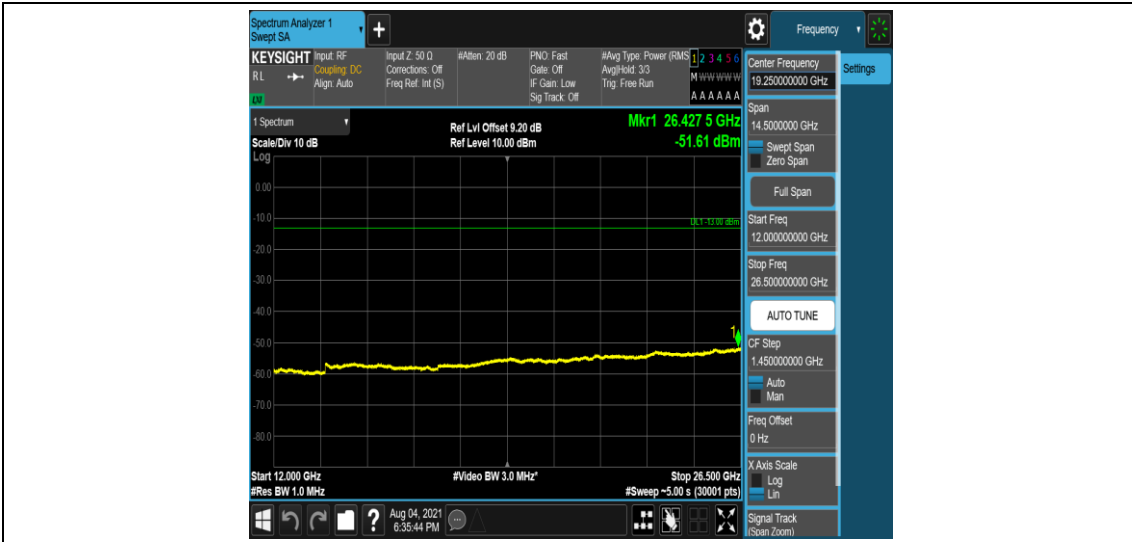

Band4-1.4MHz-16QAM-20393-1-0-High-5000-12000--56.76-PASS

Band4-1.4MHz-16QAM-20393-1-0-High-12000-26500--51.48-PASS

Band4-3MHz-QPSK-19965-1-0-Low-0.009-0.15--50.99-PASS

Band4-3MHz-QPSK-19965-1-0-Low-0.15-30--48.88-PASS

Band4-3MHz-QPSK-19965-1-0-Low-30-1000--33.11-PASS

Band4-3MHz-QPSK-19965-1-0-Low-1000-5000--35.87-PASS

Band4-3MHz-QPSK-19965-1-0-Low-5000-12000--57.07-PASS

Band4-3MHz-QPSK-19965-1-0-Low-12000-26500--51.61-PASS