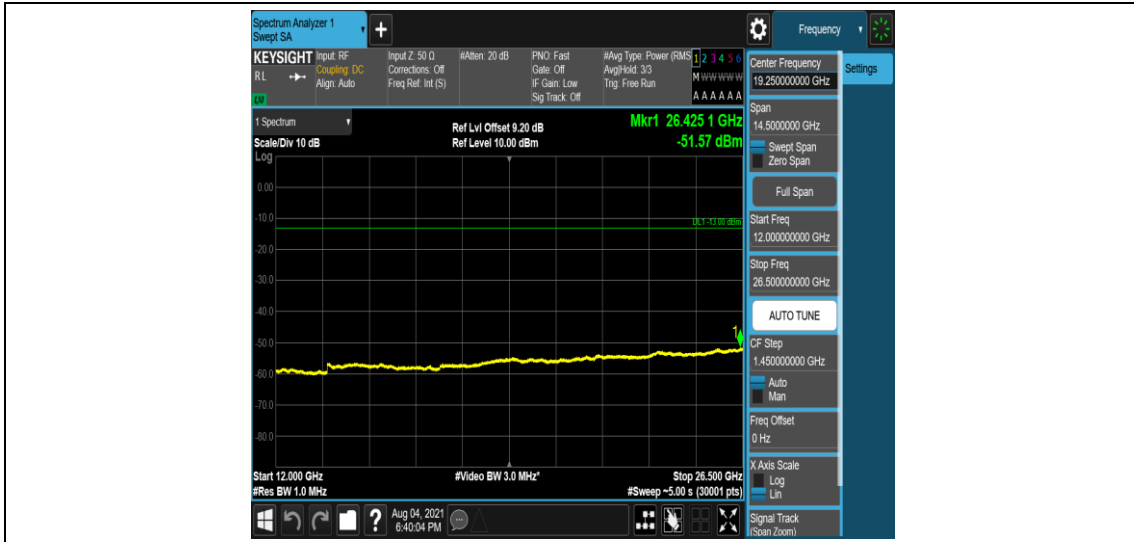

Band4-3MHz-16QAM-19965-1-0-Low-5000-12000--56.99-PASS

Band4-3MHz-16QAM-19965-1-0-Low-12000-26500--51.61-PASS

Band4-3MHz-16QAM-20175-1-0-Low-0.009-0.15--50.94-PASS

Band4-3MHz-16QAM-20175-1-0-Low-0.15-30--48.95-PASS

Band4-3MHz-16QAM-20175-1-0-Low-30-1000--34.05-PASS

Band4-3MHz-16QAM-20175-1-0-Low-1000-5000--35.79-PASS

Band4-3MHz-16QAM-20175-1-0-Low-5000-12000--57.05-PASS

Band4-3MHz-16QAM-20175-1-0-Low-12000-26500--51.57-PASS