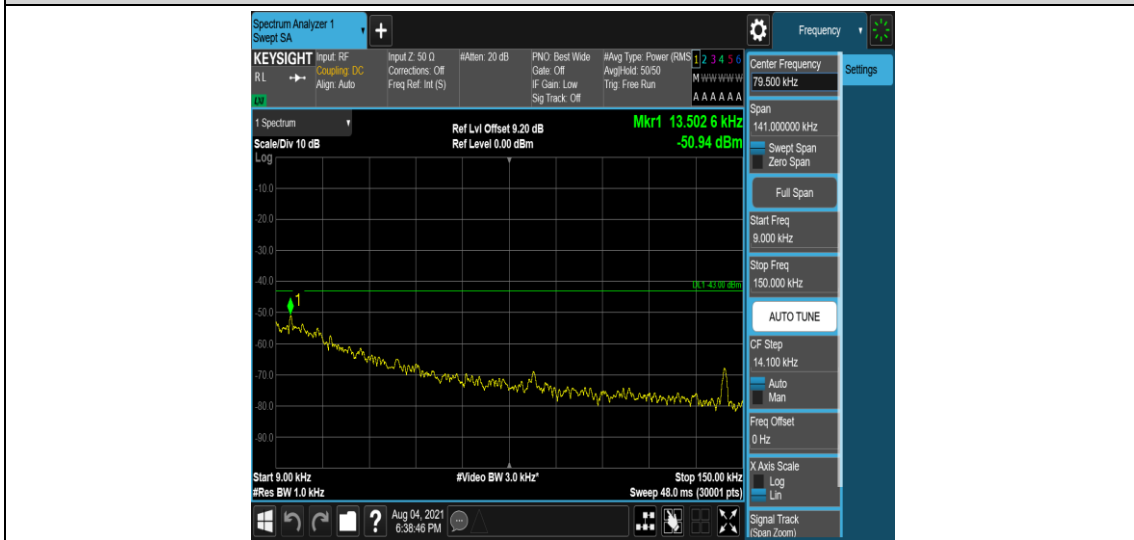

Band4-3MHz-16QAM-19965-1-0-Low-0.009-0.15--51.48-PASS

Band4-3MHz-16QAM-19965-1-0-Low-0.15-30--52.28-PASS

Band4-3MHz-16QAM-19965-1-0-Low-30-1000--33.3-PASS

Band4-3MHz-16QAM-19965-1-0-Low-1000-5000--35.66-PASS

Band4-3MHz-16QAM-19965-1-0-Low-5000-12000--56.99-PASS

Band4-3MHz-16QAM-19965-1-0-Low-12000-26500--51.61-PASS

Band4-3MHz-16QAM-20175-1-0-Low-0.009-0.15--50.94-PASS

Band4-3MHz-16QAM-20175-1-0-Low-0.15-30--48.95-PASS