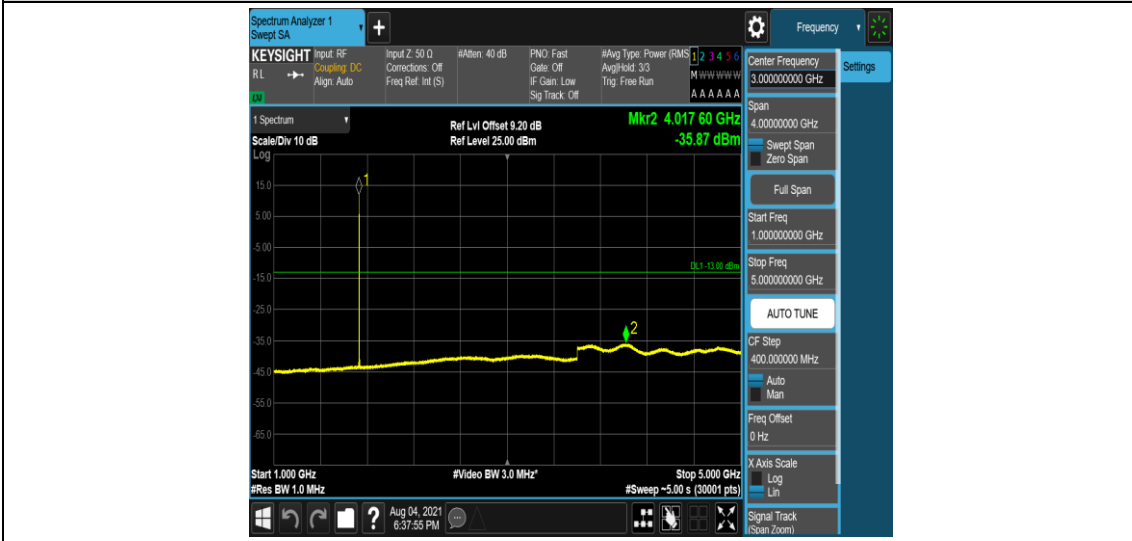

Band4-3MHz-QPSK-20175-1-0-Low-30-1000--33.77-PASS

Band4-3MHz-QPSK-20175-1-0-Low-1000-5000--35.87-PASS