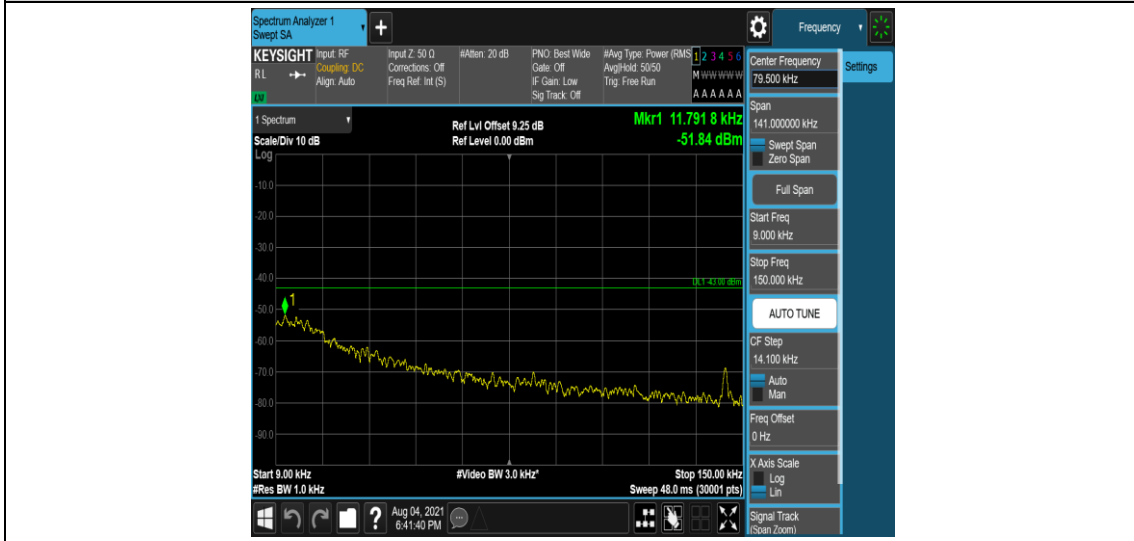

Band4-3MHz-16QAM-20175-1-0-Low-30-1000--34.05-PASS

Band4-3MHz-16QAM-20175-1-0-Low-1000-5000--35.79-PASS

Band4-3MHz-16QAM-20175-1-0-Low-5000-12000--57.05-PASS

Band4-3MHz-16QAM-20175-1-0-Low-12000-26500--51.57-PASS