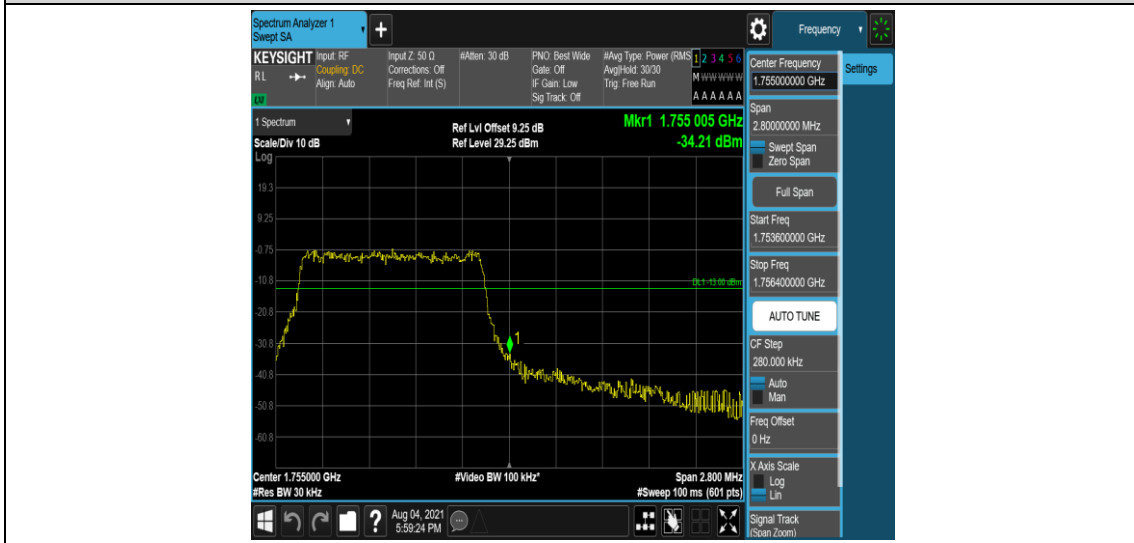

Band4-1.4MHz-16QAM-20393-6-0-High--34.21-PASS