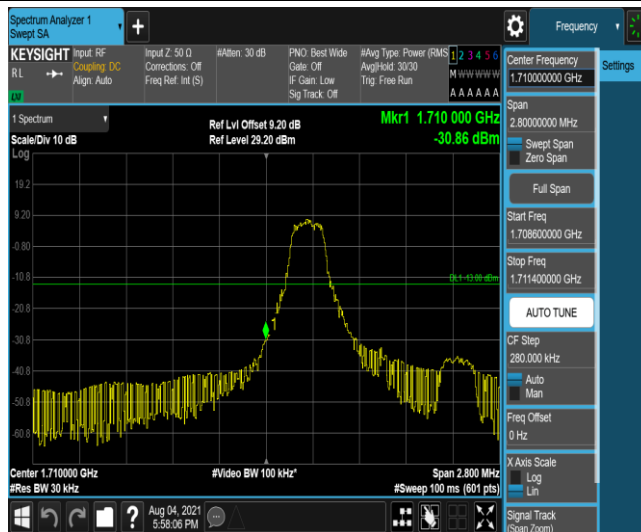

Test Graphs

Band4-1.4MHz-QPSK-19957-1-0-Low--27.92-PASS

Band4-1.4MHz-QPSK-19957-6-0-Low--36.60-PASS

Band4-1.4MHz-QPSK-20393-1-0-High--39.10-PASS

Band4-1.4MHz-QPSK-20393-6-0-High--35.80-PASS

Band4-1.4MHz-16QAM-19957-1-0-Low--30.86-PASS