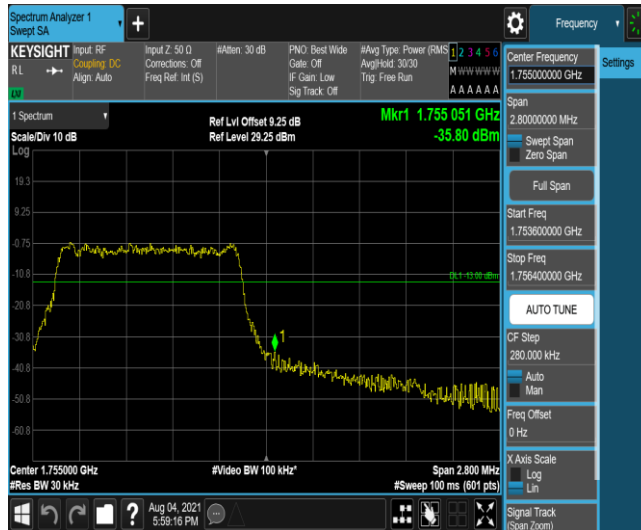

Test Graphs

Band4-1.4MHz-QPSK-19957-1-0-Low--27.92-PASS

Band4-1.4MHz-QPSK-19957-6-0-Low--36.60-PASS

Band4-1.4MHz-QPSK-20393-1-0-High--39.10-PASS

Band4-1.4MHz-QPSK-20393-6-0-High--35.80-PASS

Band4-1.4MHz-16QAM-19957-1-0-Low--30.86-PASS