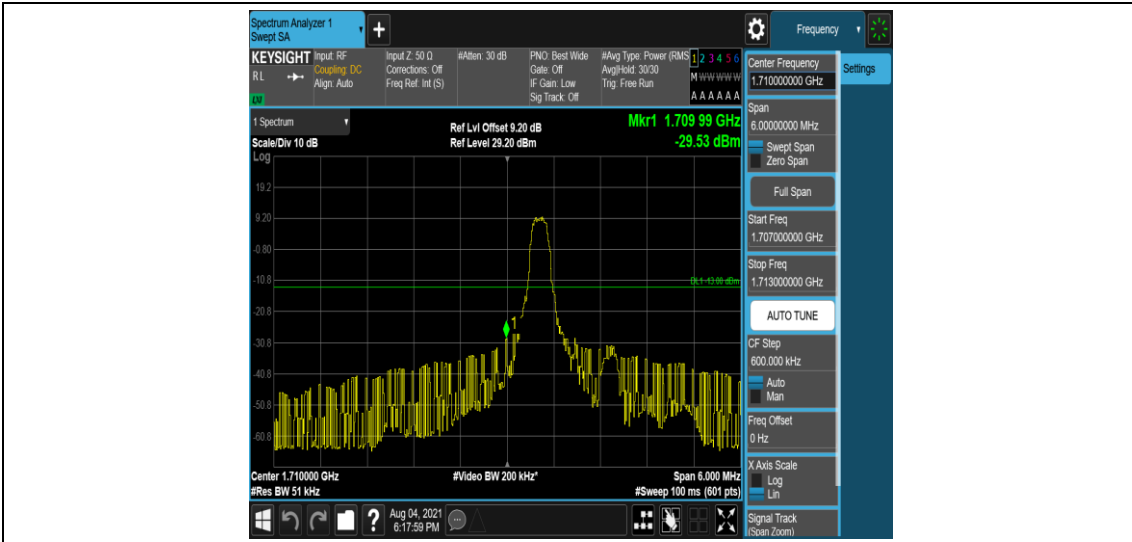

Band4-3MHz-QPSK-19965-1-0-Low--29.53-PASS