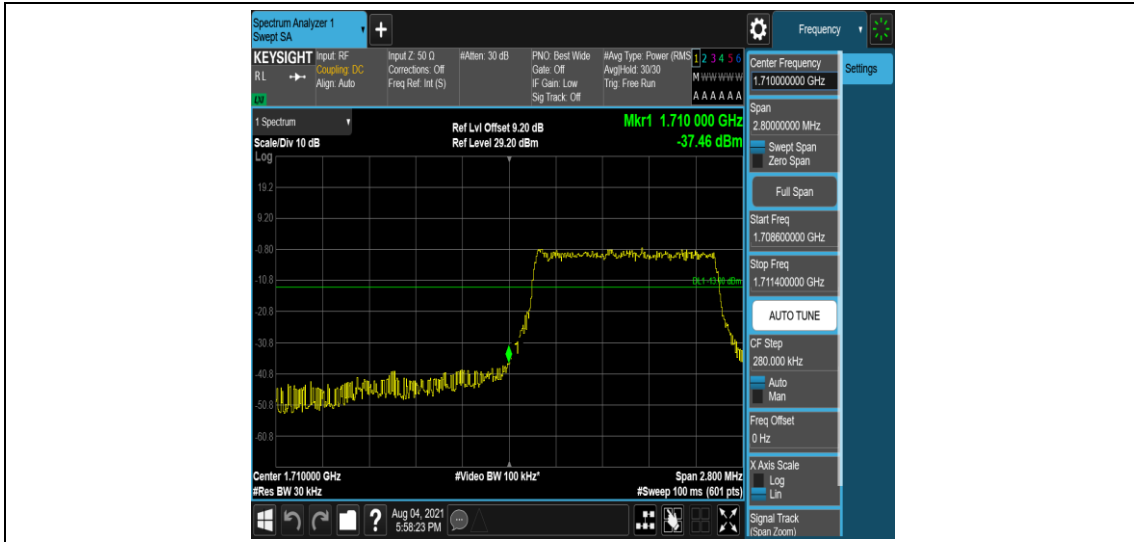

Test Graphs

Band4-1.4MHz-QPSK-19957-1-0-Low--27.92-PASS

Band4-1.4MHz-QPSK-19957-6-0-Low--36.60-PASS

Band4-1.4MHz-QPSK-20393-1-0-High--39.10-PASS

Band4-1.4MHz-QPSK-20393-6-0-High--35.80-PASS

Band4-1.4MHz-16QAM-19957-1-0-Low--30.86-PASS