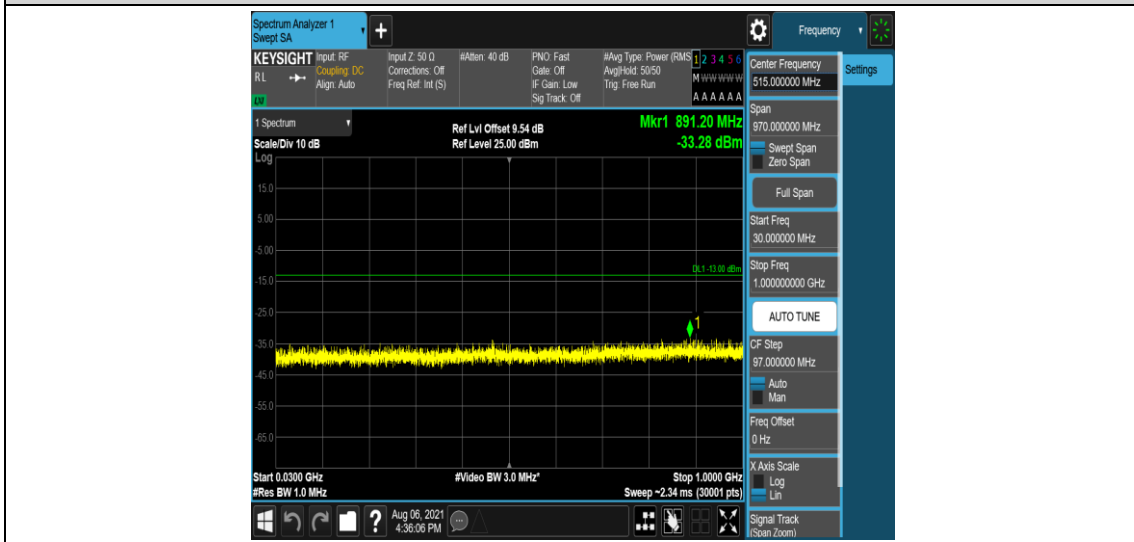

Band2-20MHz-QPSK-19100-1-0-Low-0.15-30--49.95-PASS

Band2-20MHz-QPSK-19100-1-0-Low-30-1000--33.29-PASS