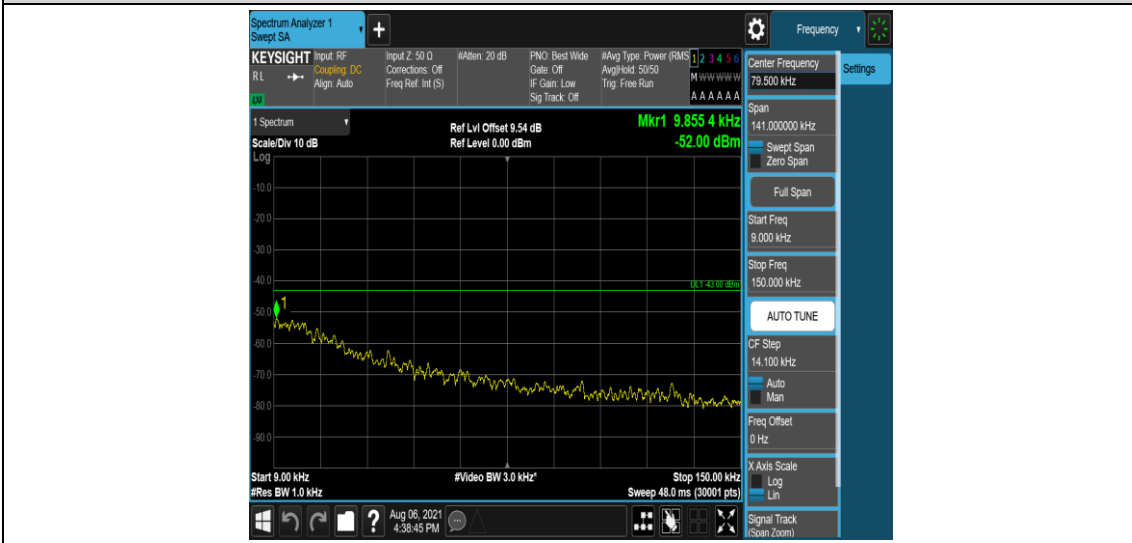

Band2-20MHz-QPSK-18900-6-0-Low-12000-26500--51.2-PASS

Band2-20MHz-QPSK-19100-1-0-Low-0.009-0.15--49.55-PASS

Band2-20MHz-QPSK-19100-1-0-Low-0.15-30--49.95-PASS

Band2-20MHz-QPSK-19100-1-0-Low-30-1000--33.29-PASS

Band2-20MHz-QPSK-19100-1-0-Low-1000-5000--35.56-PASS

Band2-20MHz-QPSK-19100-1-0-Low-5000-12000--56.48-PASS

Band2-20MHz-QPSK-19100-1-0-Low-12000-26500--51.07-PASS

Band2-20MHz-QPSK-19100-6-0-Low-0.009-0.15--52-PASS