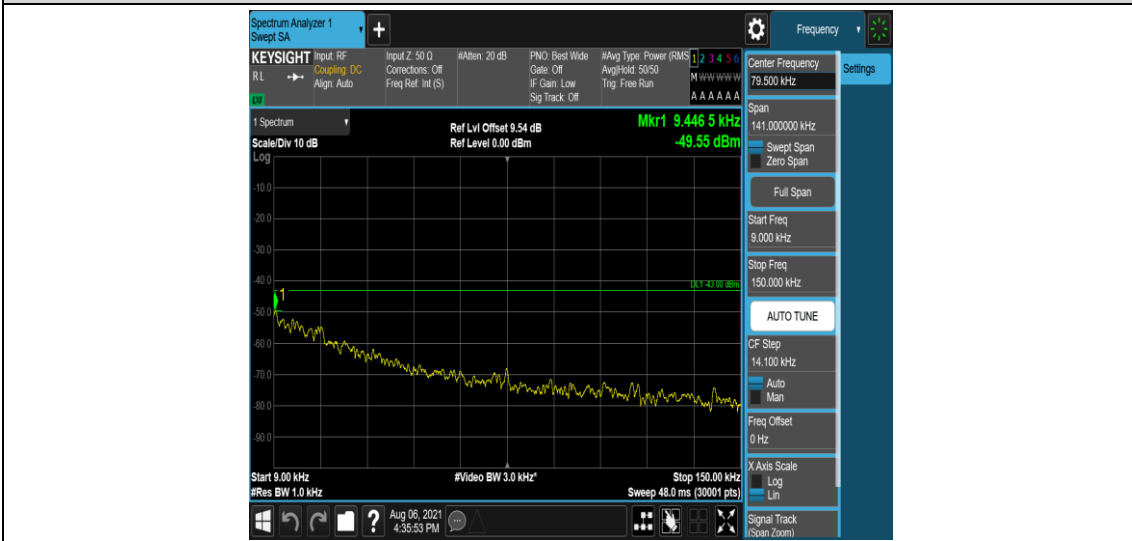

Band2-20MHz-QPSK-18900-6-0-Low-12000-26500--51.2-PASS

Band2-20MHz-QPSK-19100-1-0-Low-0.009-0.15--49.55-PASS