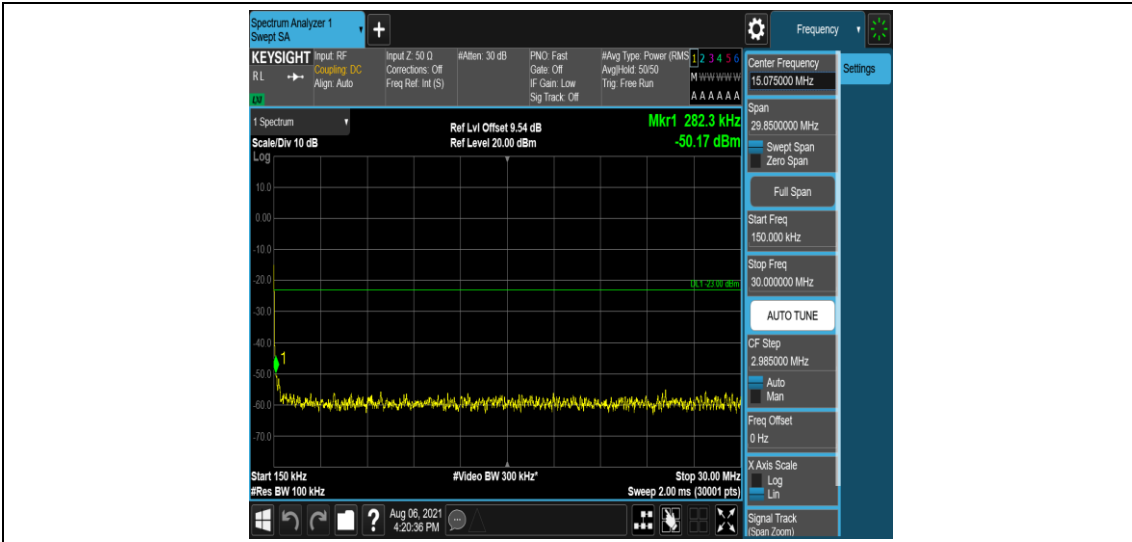

Band2-15MHz-16QAM-19125-1-0-Low-1000-5000--35.34-PASS

Band2-15MHz-16QAM-19125-1-0-Low-5000-12000--56.62-PASS

Band2-15MHz-16QAM-19125-1-0-Low-12000-26500--51.14-PASS

Band2-15MHz-16QAM-19125-6-0-Low-0.009-0.15--51.4-PASS