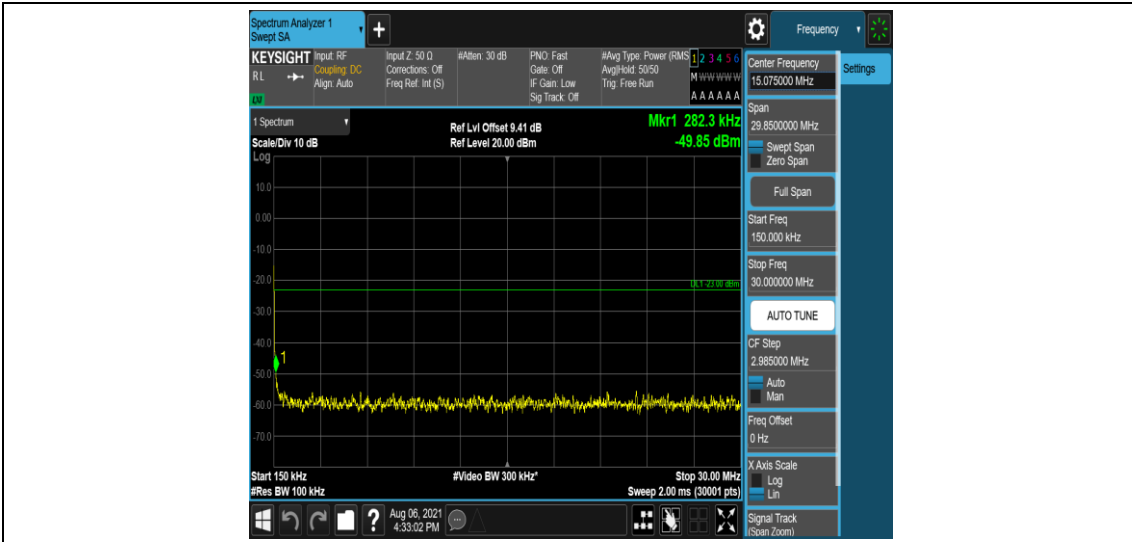

Band2-20MHz-QPSK-18900-1-5-Low-1000-5000--35.72-PASS

Band2-20MHz-QPSK-18900-1-5-Low-5000-12000--56.83-PASS

Band2-20MHz-QPSK-18900-1-5-Low-12000-26500--51.22-PASS

Band2-20MHz-QPSK-18900-6-0-Low-0.009-0.15--52.03-PASS