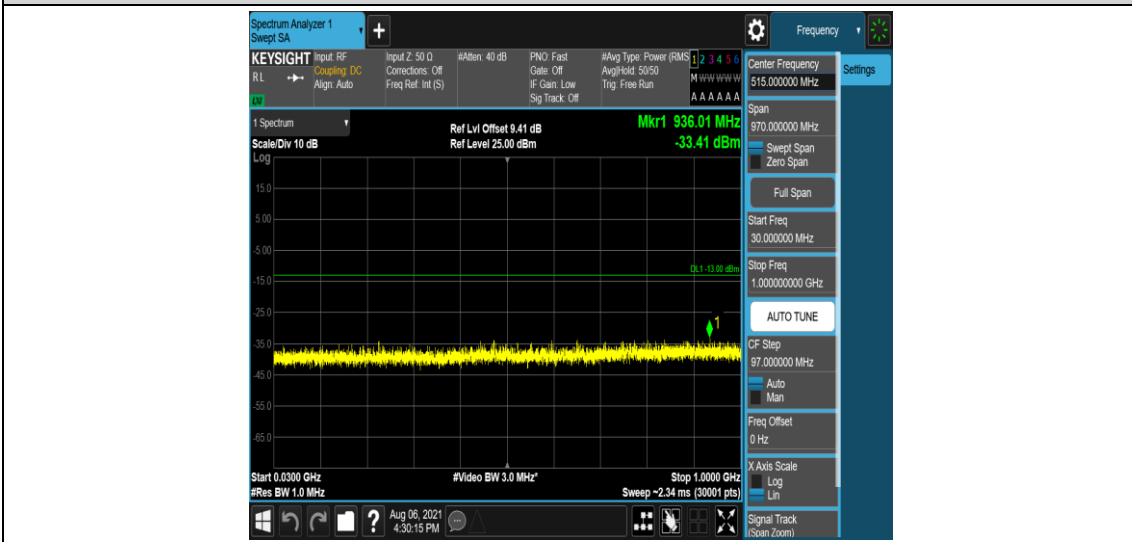

Band2-20MHz-QPSK-18900-1-5-Low-0.15-30--49.38-PASS

Band2-20MHz-QPSK-18900-1-5-Low-30-1000--33.41-PASS