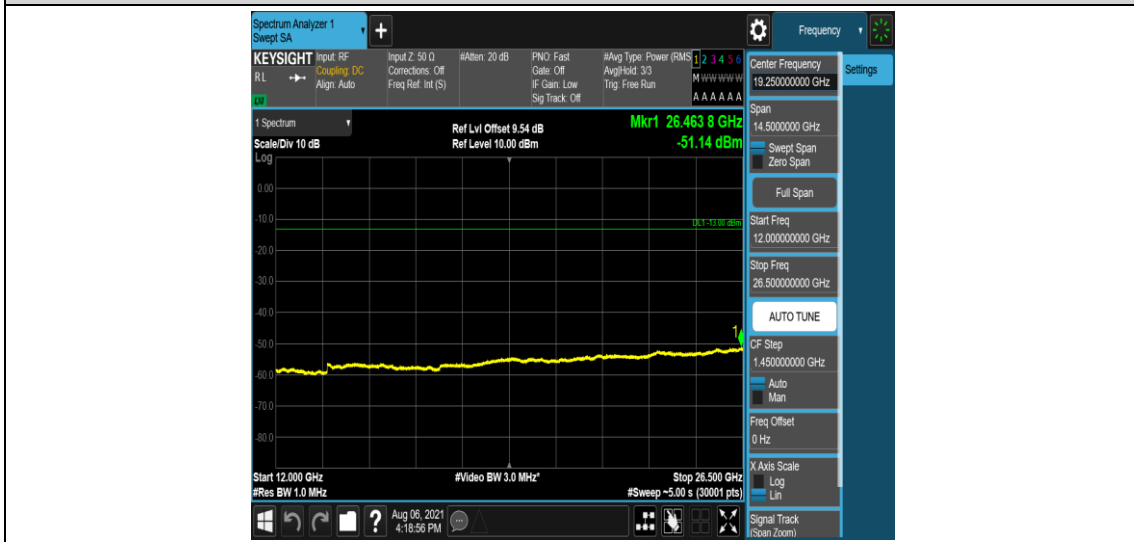

Band2-15MHz-16QAM-18900-6-0-Low-12000-26500--51.07-PASS

Band2-15MHz-16QAM-19125-1-0-Low-0.009-0.15--51.53-PASS

Band2-15MHz-16QAM-19125-1-0-Low-0.15-30--51.74-PASS

Band2-15MHz-16QAM-19125-1-0-Low-30-1000--32.63-PASS

Band2-15MHz-16QAM-19125-1-0-Low-1000-5000--35.34-PASS

Band2-15MHz-16QAM-19125-1-0-Low-5000-12000--56.62-PASS

Band2-15MHz-16QAM-19125-1-0-Low-12000-26500--51.14-PASS

Band2-15MHz-16QAM-19125-6-0-Low-0.009-0.15--51.4-PASS