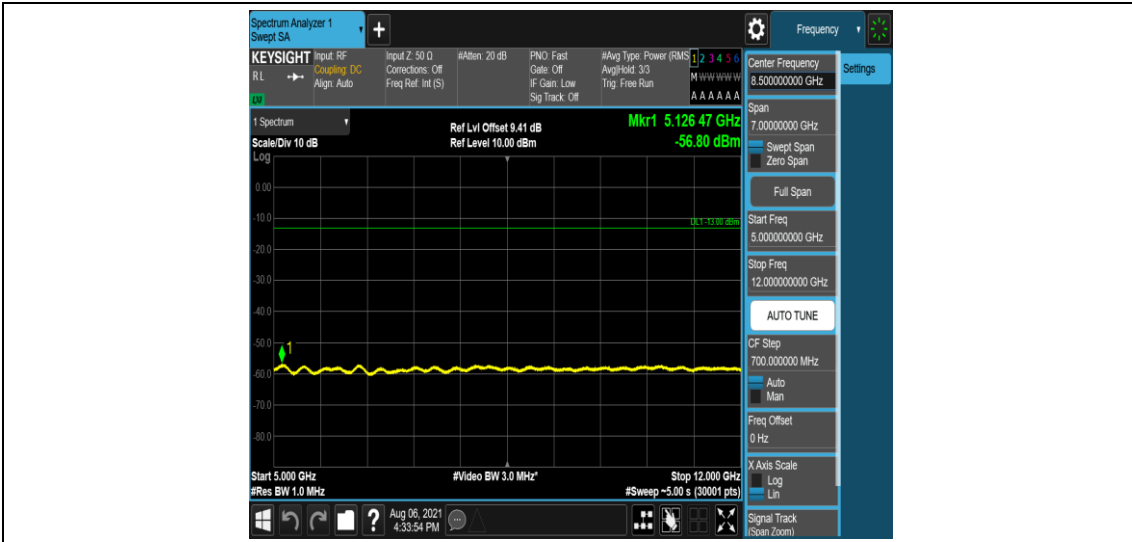

Band2-20MHz-QPSK-18900-6-0-Low-1000-5000--35.61-PASS

Band2-20MHz-QPSK-18900-6-0-Low-5000-12000--56.8-PASS