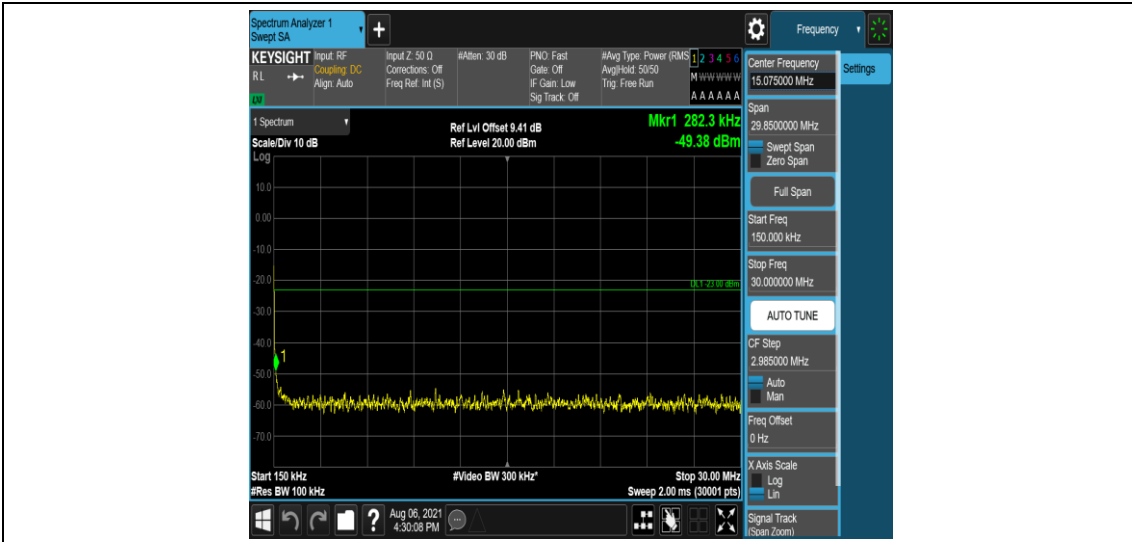

Band2-20MHz-QPSK-18900-1-5-Low-0.009-0.15--50.97-PASS

Band2-20MHz-QPSK-18900-1-5-Low-0.15-30--49.38-PASS