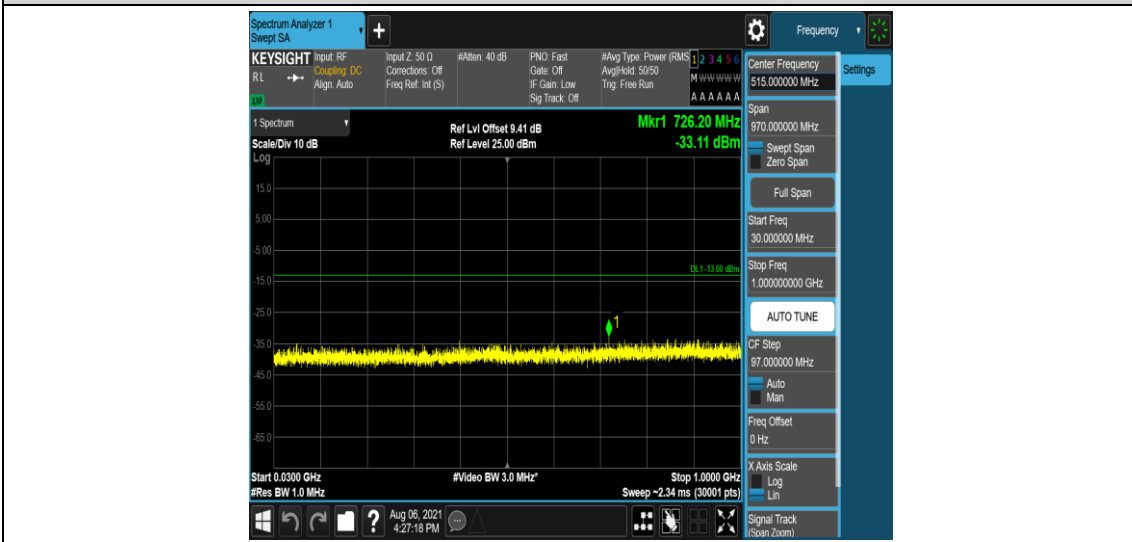

Band2-20MHz-QPSK-18700-6-0-Low-0.15-30--48.59-PASS

Band2-20MHz-QPSK-18700-6-0-Low-30-1000--33.11-PASS