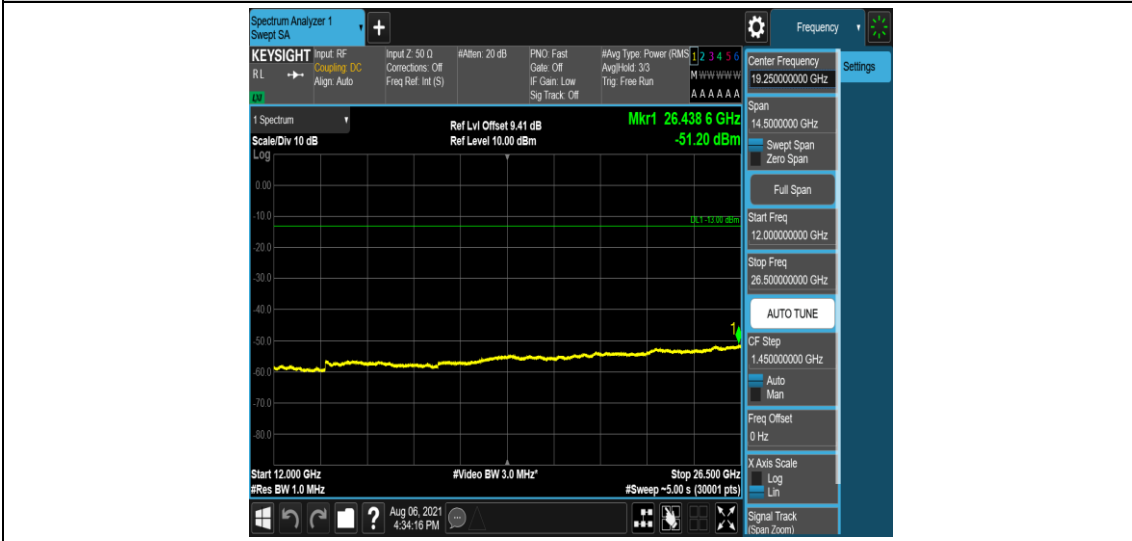

Band2-20MHz-QPSK-18900-6-0-Low-0.15-30--49.85-PASS

Band2-20MHz-QPSK-18900-6-0-Low-30-1000--33.75-PASS

Band2-20MHz-QPSK-18900-6-0-Low-1000-5000--35.61-PASS

Band2-20MHz-QPSK-18900-6-0-Low-5000-12000--56.8-PASS

Band2-20MHz-QPSK-18900-6-0-Low-12000-26500--51.2-PASS

Band2-20MHz-QPSK-19100-1-0-Low-0.009-0.15--49.55-PASS

Band2-20MHz-QPSK-19100-1-0-Low-0.15-30--49.95-PASS

Band2-20MHz-QPSK-19100-1-0-Low-30-1000--33.29-PASS