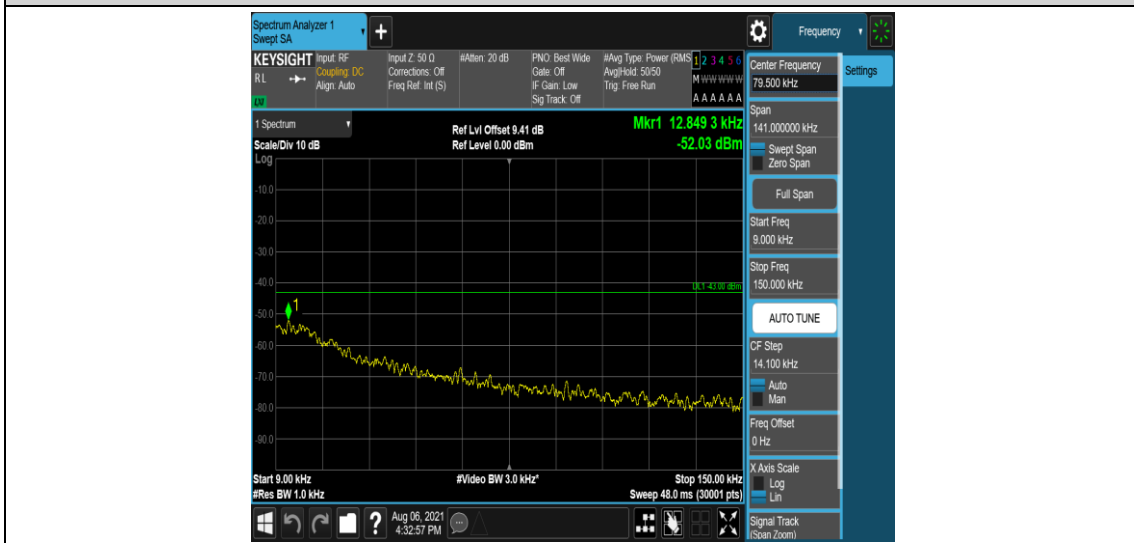

Band2-20MHz-QPSK-18700-6-0-Low-12000-26500--51.22-PASS

Band2-20MHz-QPSK-18900-1-5-Low-0.009-0.15--50.97-PASS

Band2-20MHz-QPSK-18900-1-5-Low-0.15-30--49.38-PASS

Band2-20MHz-QPSK-18900-1-5-Low-30-1000--33.41-PASS

Band2-20MHz-QPSK-18900-1-5-Low-1000-5000--35.72-PASS

Band2-20MHz-QPSK-18900-1-5-Low-5000-12000--56.83-PASS

Band2-20MHz-QPSK-18900-1-5-Low-12000-26500--51.22-PASS

Band2-20MHz-QPSK-18900-6-0-Low-0.009-0.15--52.03-PASS