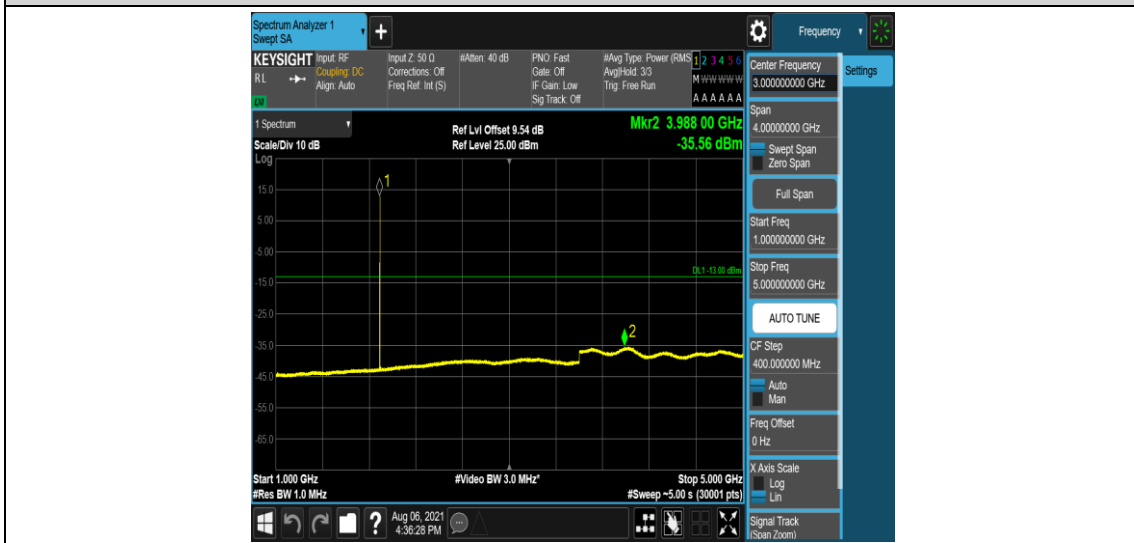

Band2-20MHz-QPSK-18900-6-0-Low-12000-26500--51.2-PASS

Band2-20MHz-QPSK-19100-1-0-Low-0.009-0.15--49.55-PASS

Band2-20MHz-QPSK-19100-1-0-Low-0.15-30--49.95-PASS

Band2-20MHz-QPSK-19100-1-0-Low-30-1000--33.29-PASS

Band2-20MHz-QPSK-19100-1-0-Low-1000-5000--35.56-PASS

Band2-20MHz-QPSK-19100-1-0-Low-5000-12000--56.48-PASS

Band2-20MHz-QPSK-19100-1-0-Low-12000-26500--51.07-PASS

Band2-20MHz-QPSK-19100-6-0-Low-0.009-0.15--52-PASS