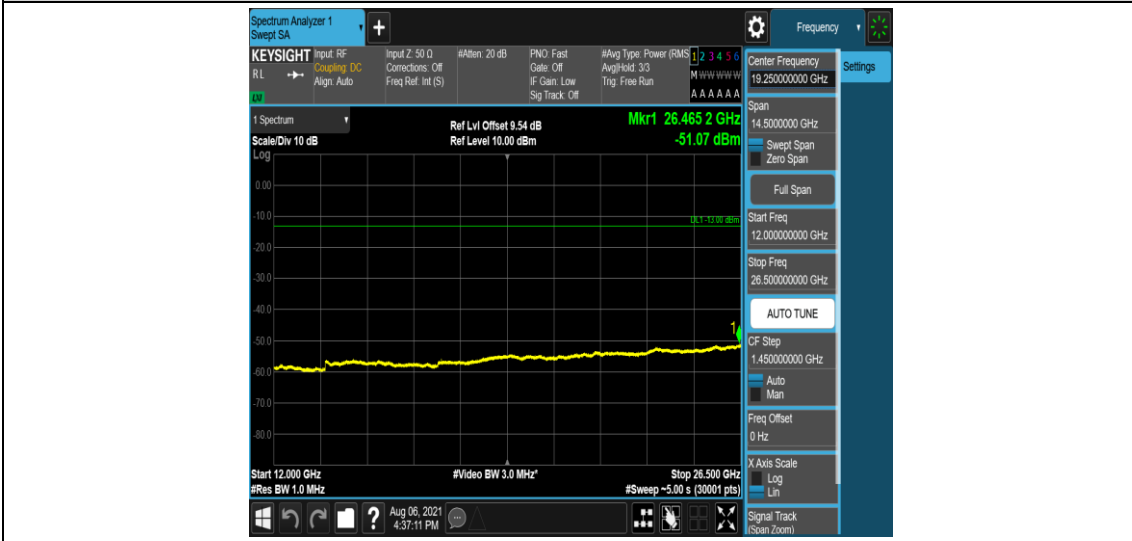

Band2-20MHz-QPSK-18900-6-0-Low-12000-26500--51.2-PASS

Band2-20MHz-QPSK-19100-1-0-Low-0.009-0.15--49.55-PASS

Band2-20MHz-QPSK-19100-1-0-Low-0.15-30--49.95-PASS

Band2-20MHz-QPSK-19100-1-0-Low-30-1000--33.29-PASS

Band2-20MHz-QPSK-19100-1-0-Low-1000-5000--35.56-PASS

Band2-20MHz-QPSK-19100-1-0-Low-5000-12000--56.48-PASS

Band2-20MHz-QPSK-19100-1-0-Low-12000-26500--51.07-PASS

Band2-20MHz-QPSK-19100-6-0-Low-0.009-0.15--52-PASS