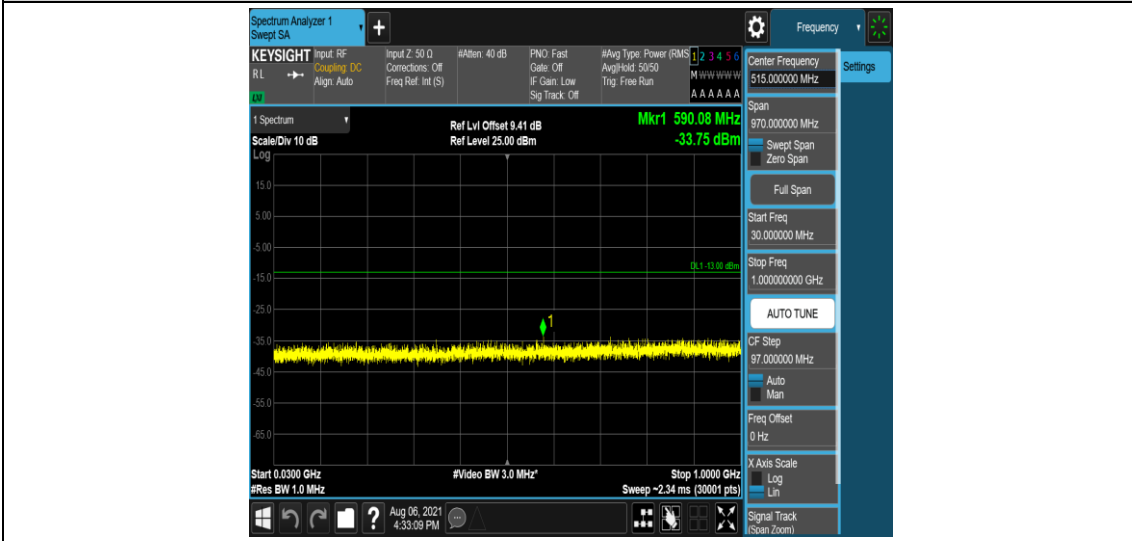

Band2-20MHz-QPSK-18900-6-0-Low-0.15-30--49.85-PASS

Band2-20MHz-QPSK-18900-6-0-Low-30-1000--33.75-PASS