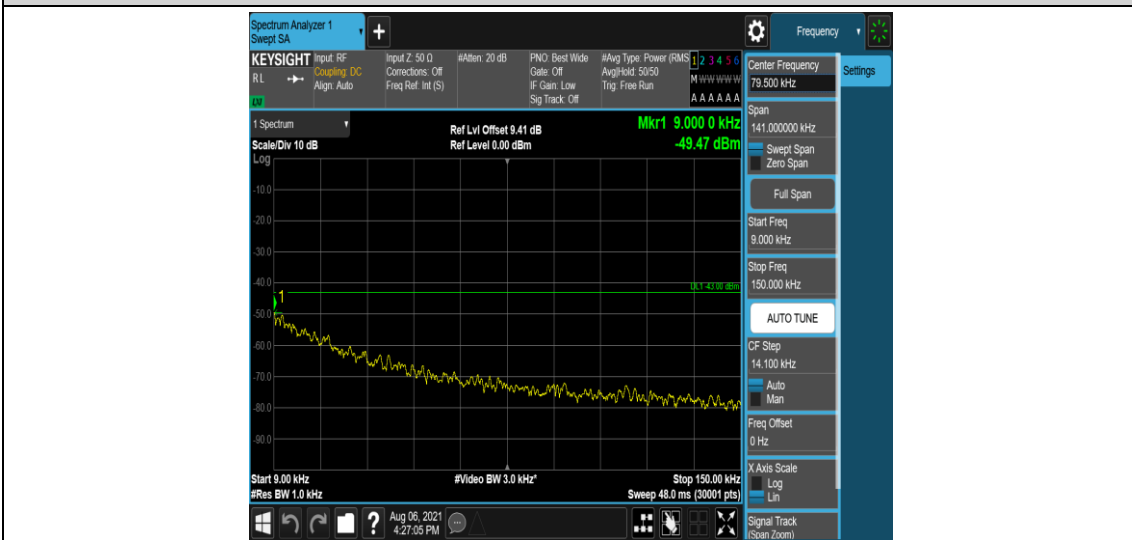

Band2-20MHz-QPSK-18700-1-0-Low-12000-26500--51.17-PASS

Band2-20MHz-QPSK-18700-6-0-Low-0.009-0.15--49.47-PASS