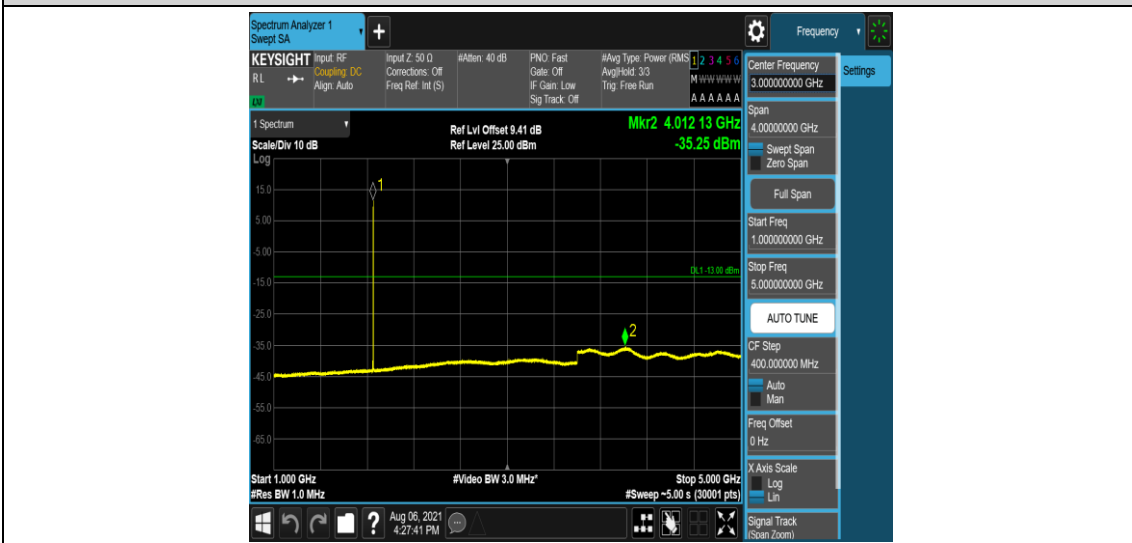

Band2-20MHz-QPSK-18700-6-0-Low-30-1000--33.11-PASS

Band2-20MHz-QPSK-18700-6-0-Low-1000-5000--35.26-PASS