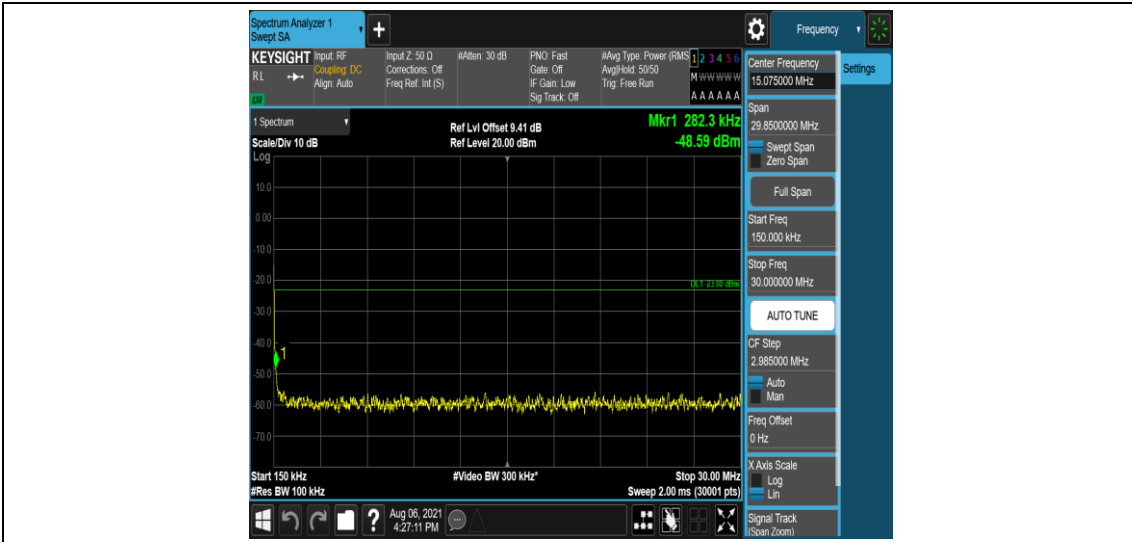

Band2-20MHz-QPSK-18700-1-0-Low-1000-5000--35.66-PASS

Band2-20MHz-QPSK-18700-1-0-Low-5000-12000--56.88-PASS

Band2-20MHz-QPSK-18700-1-0-Low-12000-26500--51.17-PASS

Band2-20MHz-QPSK-18700-6-0-Low-0.009-0.15--49.47-PASS