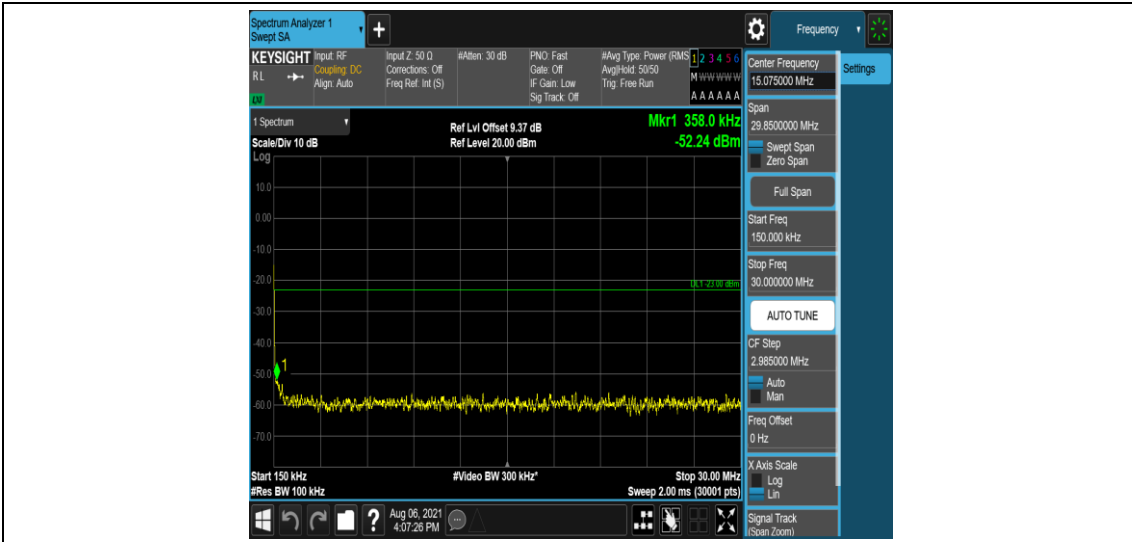

Band2-15MHz-QPSK-18675-1-0-Low-1000-5000--35.58-PASS

Band2-15MHz-QPSK-18675-1-0-Low-5000-12000--56.83-PASS

Band2-15MHz-QPSK-18675-1-0-Low-12000-26500--51.24-PASS

Band2-15MHz-QPSK-18675-6-0-Low-0.009-0.15--49.97-PASS