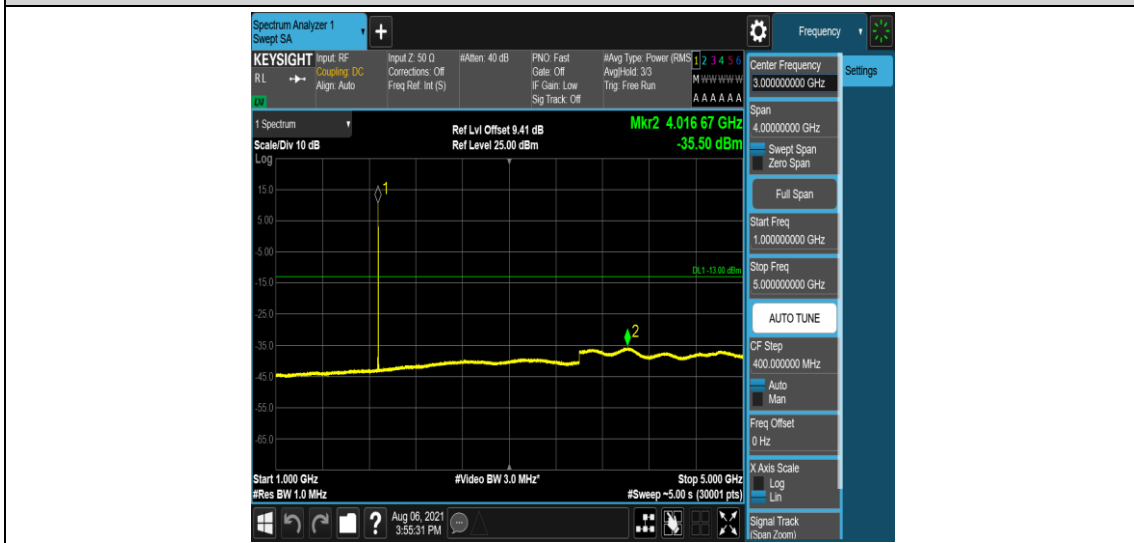

Band2-10MHz-16QAM-18900-6-0-Low-0.15-30--49.44-PASS

Band2-10MHz-16QAM-18900-6-0-Low-30-1000--33.65-PASS

Band2-10MHz-16QAM-18900-6-0-Low-1000-5000--35.5-PASS

Band2-10MHz-16QAM-18900-6-0-Low-5000-12000--56.85-PASS

Band2-10MHz-16QAM-18900-6-0-Low-12000-26500--51.32-PASS

Band2-10MHz-16QAM-19150-1-0-Low-0.009-0.15--52.01-PASS

Band2-10MHz-16QAM-19150-1-0-Low-0.15-30--50.28-PASS

Band2-10MHz-16QAM-19150-1-0-Low-30-1000--32.25-PASS