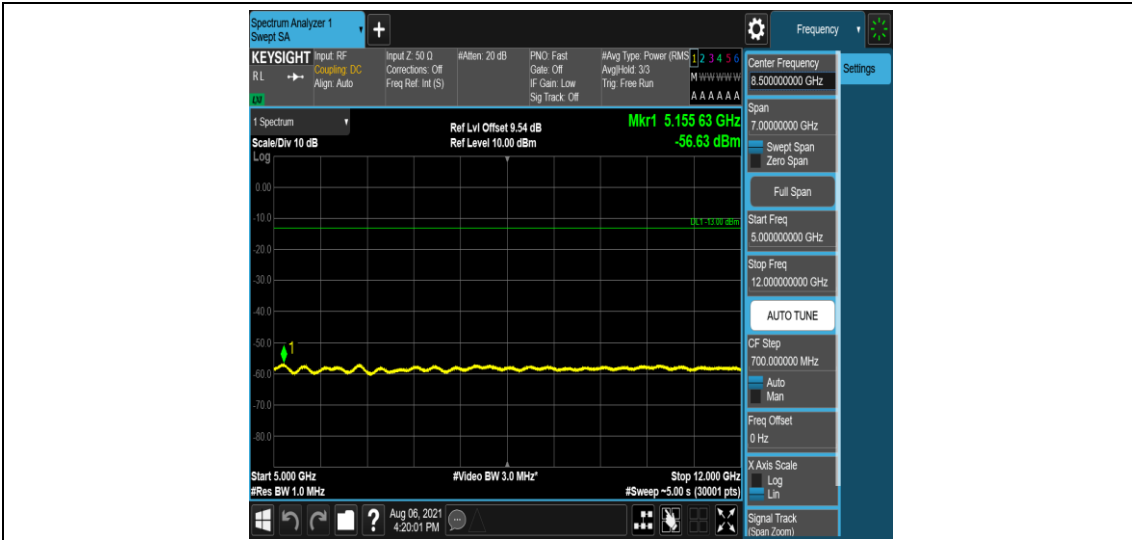

Band2-15MHz-QPSK-19125-6-0-Low-1000-5000--35.54-PASS

Band2-15MHz-QPSK-19125-6-0-Low-5000-12000--56.63-PASS