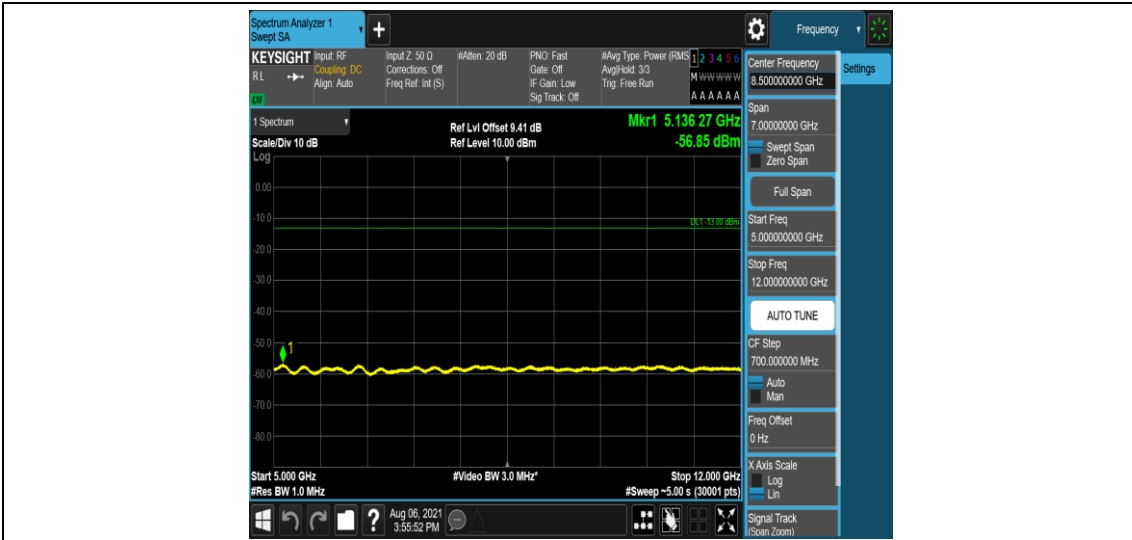

Band2-10MHz-16QAM-18900-6-0-Low-0.15-30--49.44-PASS

Band2-10MHz-16QAM-18900-6-0-Low-30-1000--33.65-PASS

Band2-10MHz-16QAM-18900-6-0-Low-1000-5000--35.5-PASS

Band2-10MHz-16QAM-18900-6-0-Low-5000-12000--56.85-PASS

Band2-10MHz-16QAM-18900-6-0-Low-12000-26500--51.32-PASS

Band2-10MHz-16QAM-19150-1-0-Low-0.009-0.15--52.01-PASS

Band2-10MHz-16QAM-19150-1-0-Low-0.15-30--50.28-PASS

Band2-10MHz-16QAM-19150-1-0-Low-30-1000--32.25-PASS