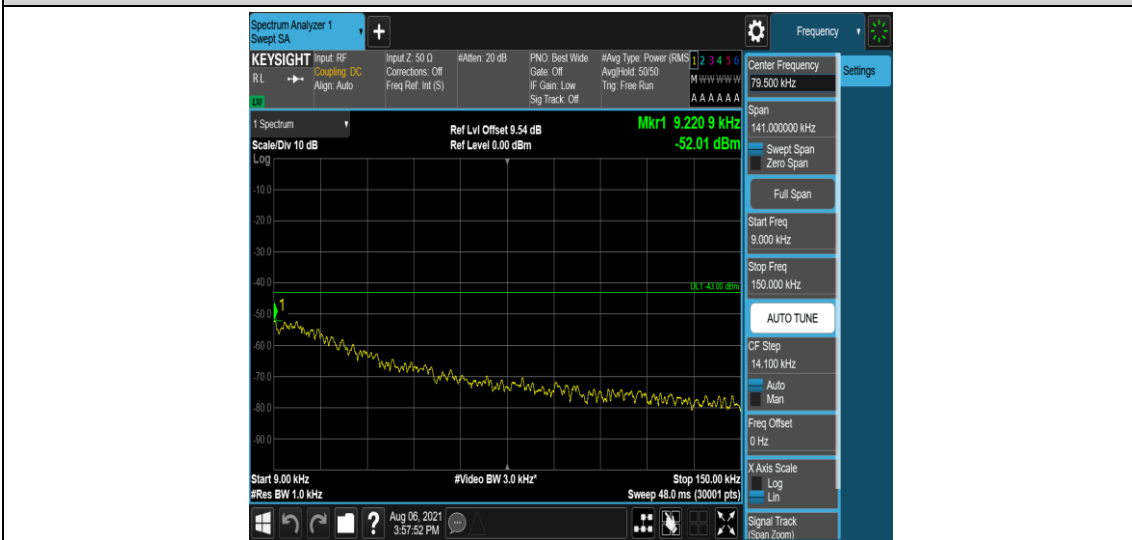

Band2-10MHz-16QAM-18900-6-0-Low-0.15-30--49.44-PASS

Band2-10MHz-16QAM-18900-6-0-Low-30-1000--33.65-PASS

Band2-10MHz-16QAM-18900-6-0-Low-1000-5000--35.5-PASS

Band2-10MHz-16QAM-18900-6-0-Low-5000-12000--56.85-PASS

Band2-10MHz-16QAM-18900-6-0-Low-12000-26500--51.32-PASS

Band2-10MHz-16QAM-19150-1-0-Low-0.009-0.15--52.01-PASS

Band2-10MHz-16QAM-19150-1-0-Low-0.15-30--50.28-PASS

Band2-10MHz-16QAM-19150-1-0-Low-30-1000--32.25-PASS