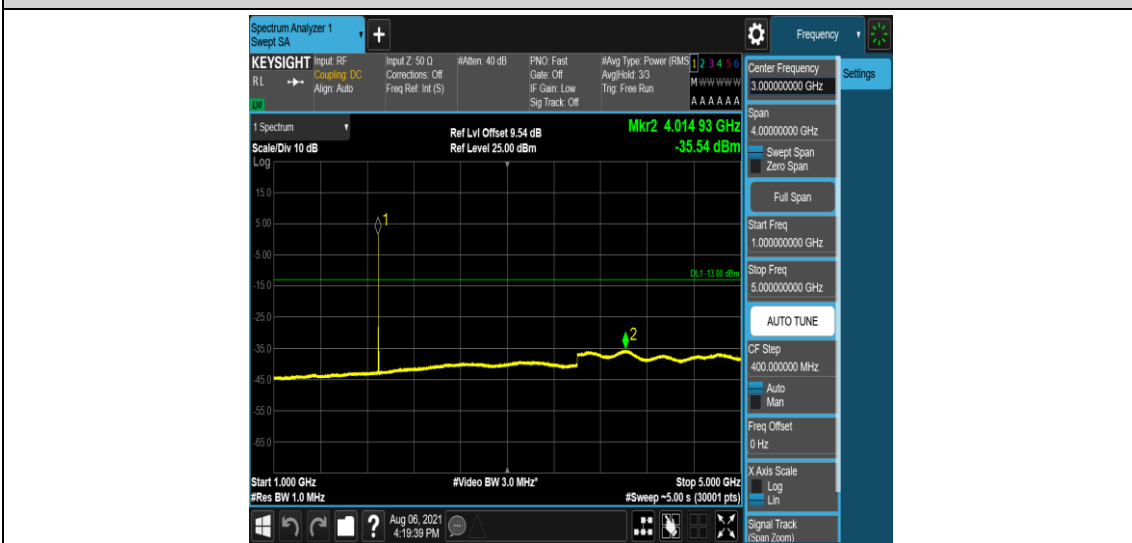

Band2-15MHz-QPSK-19125-6-0-Low-30-1000--32.24-PASS

Band2-15MHz-QPSK-19125-6-0-Low-1000-5000--35.54-PASS