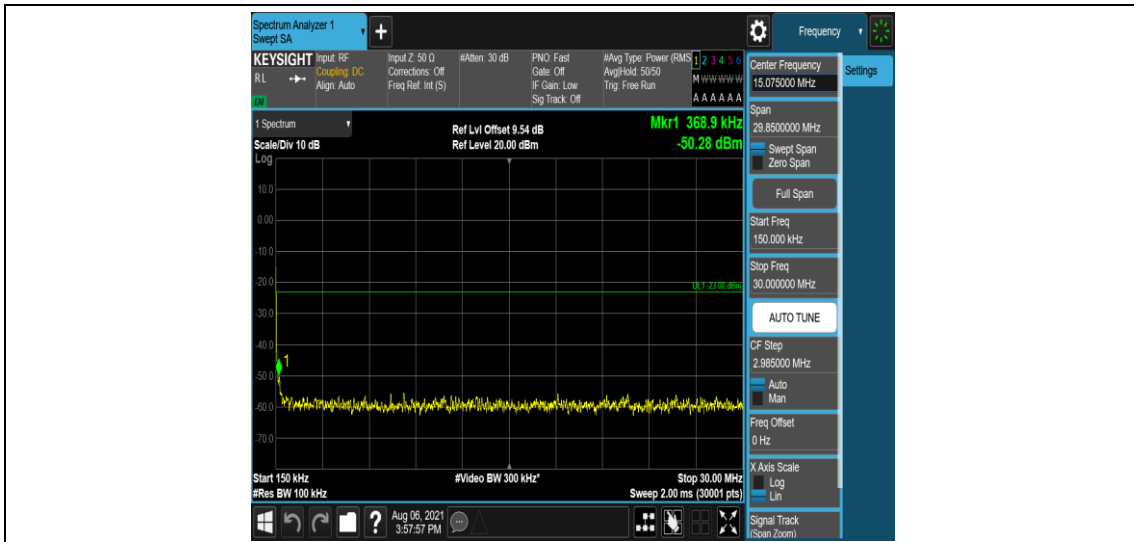

Band2-10MHz-16QAM-18900-6-0-Low-0.15-30--49.44-PASS

Band2-10MHz-16QAM-18900-6-0-Low-30-1000--33.65-PASS

Band2-10MHz-16QAM-18900-6-0-Low-1000-5000--35.5-PASS

Band2-10MHz-16QAM-18900-6-0-Low-5000-12000--56.85-PASS

Band2-10MHz-16QAM-18900-6-0-Low-12000-26500--51.32-PASS

Band2-10MHz-16QAM-19150-1-0-Low-0.009-0.15--52.01-PASS

Band2-10MHz-16QAM-19150-1-0-Low-0.15-30--50.28-PASS

Band2-10MHz-16QAM-19150-1-0-Low-30-1000--32.25-PASS