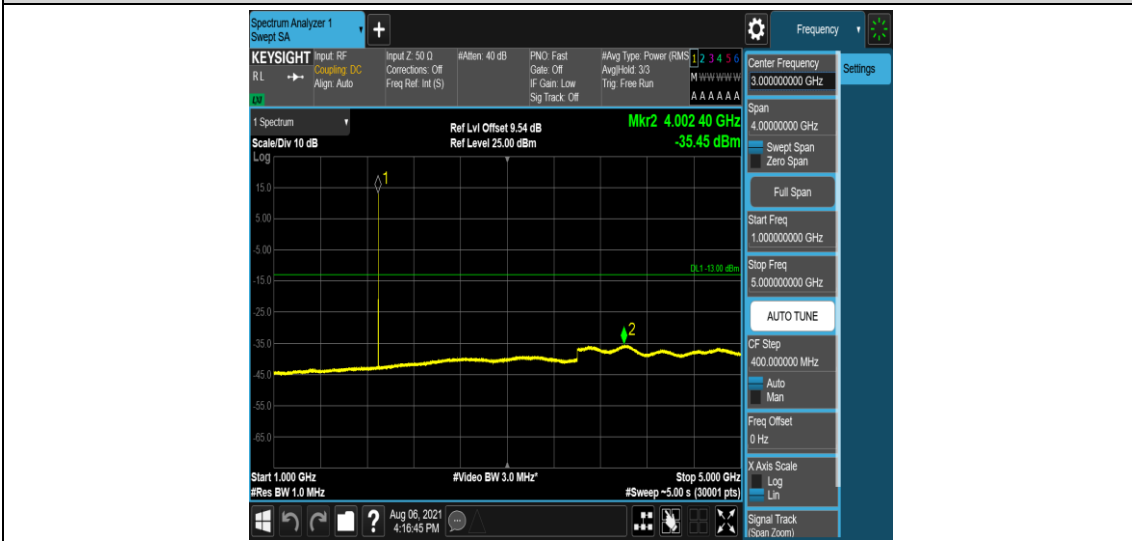

Band2-15MHz-QPSK-18900-6-0-Low-12000-26500--51.2-PASS

Band2-15MHz-QPSK-19125-1-0-Low-0.009-0.15--50.59-PASS

Band2-15MHz-QPSK-19125-1-0-Low-0.15-30--49.52-PASS

Band2-15MHz-QPSK-19125-1-0-Low-30-1000--32.59-PASS