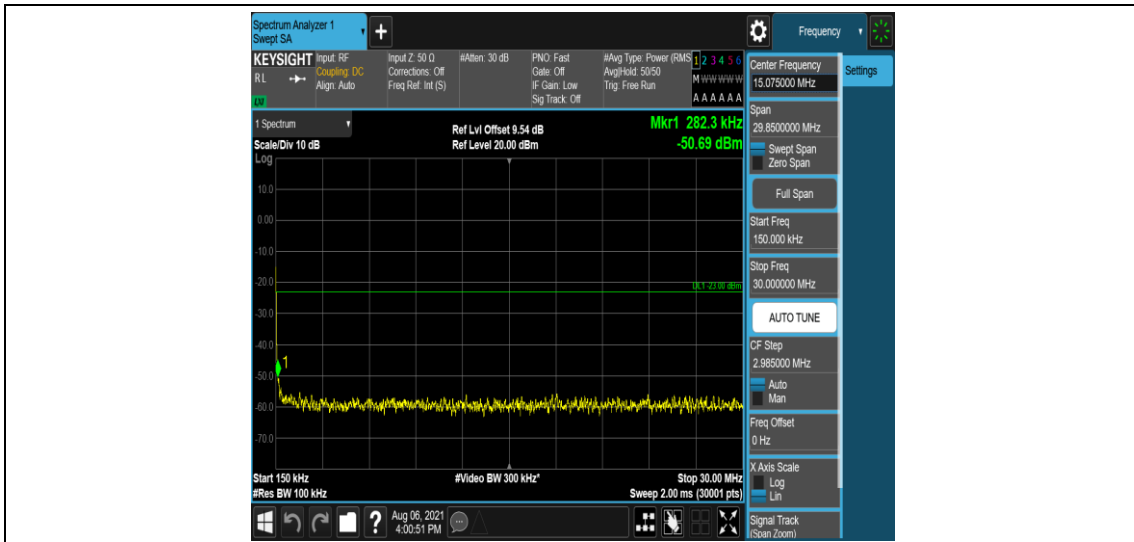

Band2-10MHz-16QAM-19150-1-0-Low-1000-5000--35.45-PASS

Band2-10MHz-16QAM-19150-1-0-Low-5000-12000--56.67-PASS

Band2-10MHz-16QAM-19150-1-0-Low-12000-26500--51.12-PASS

Band2-10MHz-16QAM-19150-6-0-Low-0.009-0.15--51.15-PASS