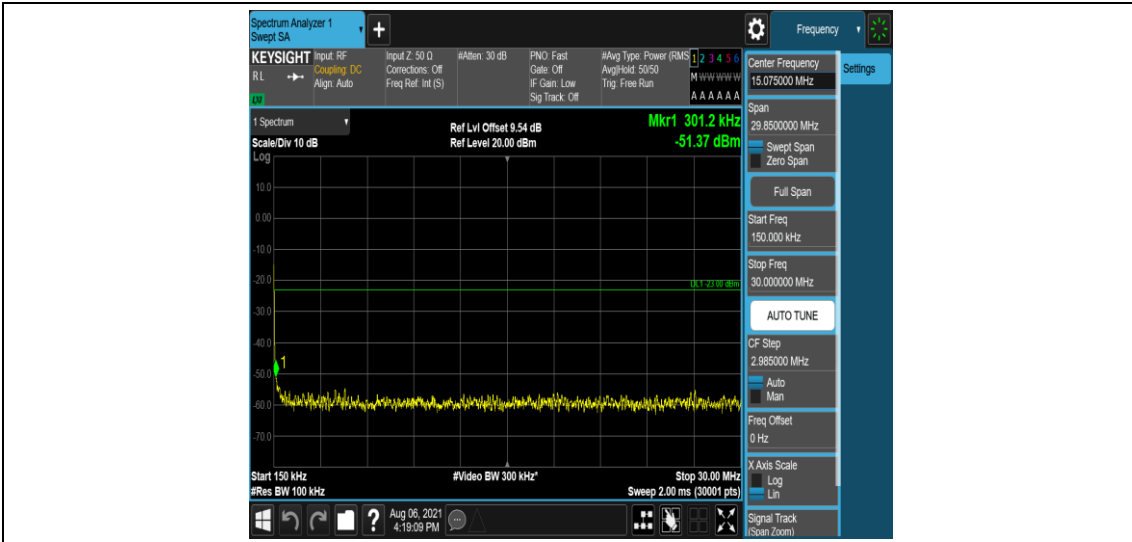

Band2-15MHz-QPSK-19125-1-0-Low-1000-5000--35.45-PASS

Band2-15MHz-QPSK-19125-1-0-Low-5000-12000--56.61-PASS

Band2-15MHz-QPSK-19125-1-0-Low-12000-26500--51.15-PASS

Band2-15MHz-QPSK-19125-6-0-Low-0.009-0.15--51.3-PASS