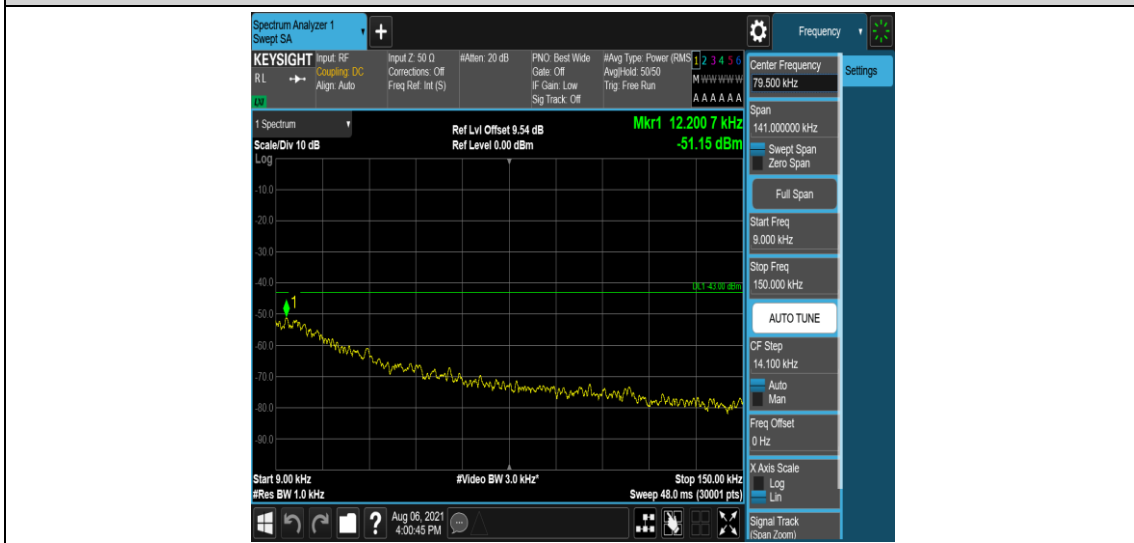

Band2-10MHz-16QAM-18900-6-0-Low-12000-26500--51.32-PASS

Band2-10MHz-16QAM-19150-1-0-Low-0.009-0.15--52.01-PASS

Band2-10MHz-16QAM-19150-1-0-Low-0.15-30--50.28-PASS

Band2-10MHz-16QAM-19150-1-0-Low-30-1000--32.25-PASS

Band2-10MHz-16QAM-19150-1-0-Low-1000-5000--35.45-PASS

Band2-10MHz-16QAM-19150-1-0-Low-5000-12000--56.67-PASS

Band2-10MHz-16QAM-19150-1-0-Low-12000-26500--51.12-PASS

Band2-10MHz-16QAM-19150-6-0-Low-0.009-0.15--51.15-PASS