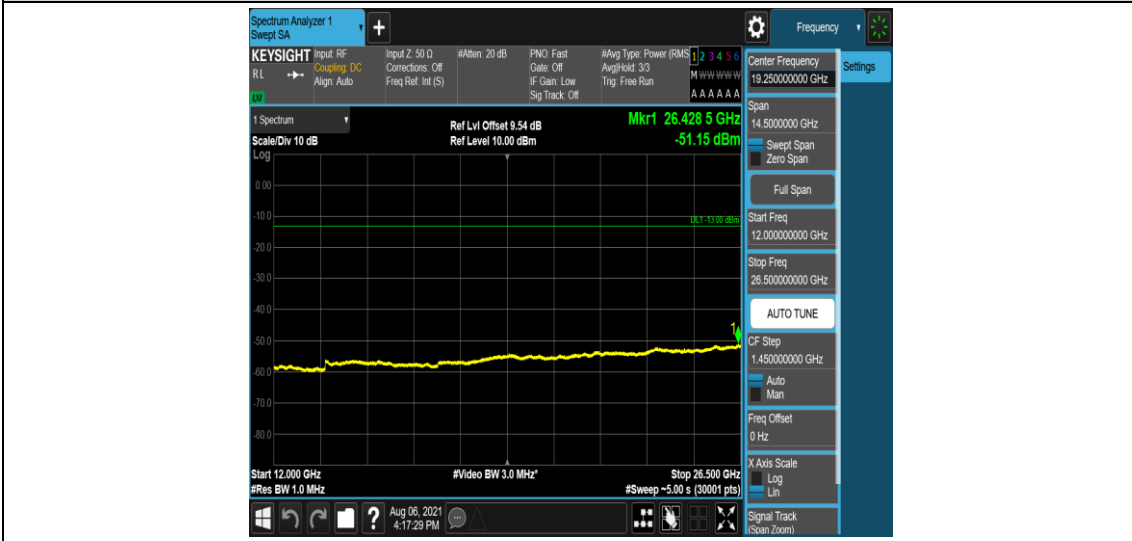

Band2-15MHz-QPSK-18900-6-0-Low-12000-26500--51.2-PASS

Band2-15MHz-QPSK-19125-1-0-Low-0.009-0.15--50.59-PASS

Band2-15MHz-QPSK-19125-1-0-Low-0.15-30--49.52-PASS

Band2-15MHz-QPSK-19125-1-0-Low-30-1000--32.59-PASS

Band2-15MHz-QPSK-19125-1-0-Low-1000-5000--35.45-PASS

Band2-15MHz-QPSK-19125-1-0-Low-5000-12000--56.61-PASS

Band2-15MHz-QPSK-19125-1-0-Low-12000-26500--51.15-PASS

Band2-15MHz-QPSK-19125-6-0-Low-0.009-0.15--51.3-PASS