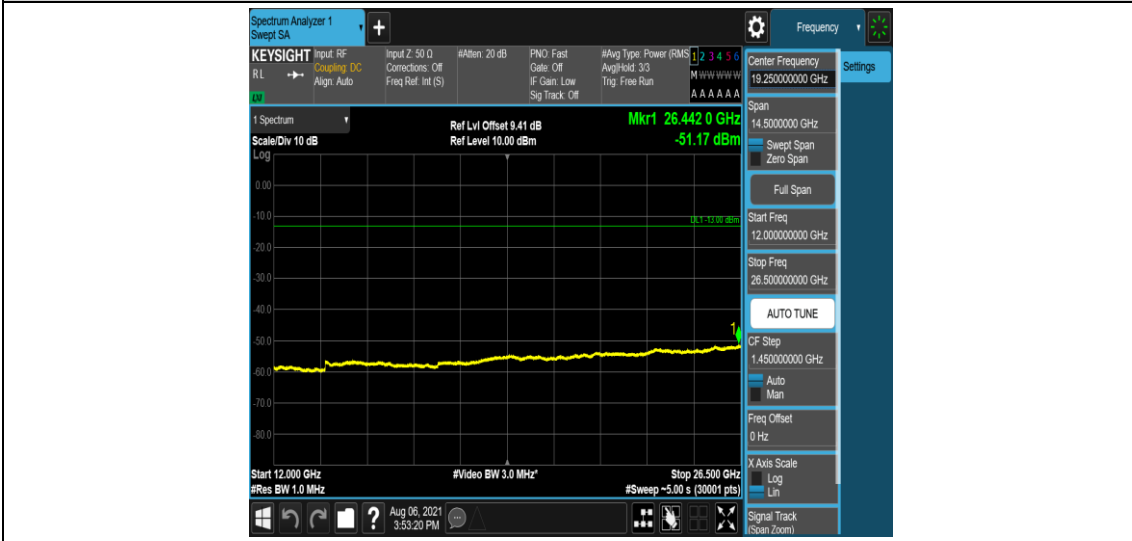

Band2-10MHz-16QAM-18650-6-0-Low-5000-12000--56.92-PASS

Band2-10MHz-16QAM-18650-6-0-Low-12000-26500--51.41-PASS

Band2-10MHz-16QAM-18900-1-5-Low-0.009-0.15--52.14-PASS

Band2-10MHz-16QAM-18900-1-5-Low-0.15-30--49.99-PASS

Band2-10MHz-16QAM-18900-1-5-Low-30-1000--32.1-PASS

Band2-10MHz-16QAM-18900-1-5-Low-1000-5000--35.44-PASS

Band2-10MHz-16QAM-18900-1-5-Low-5000-12000--56.84-PASS

Band2-10MHz-16QAM-18900-1-5-Low-12000-26500--51.17-PASS