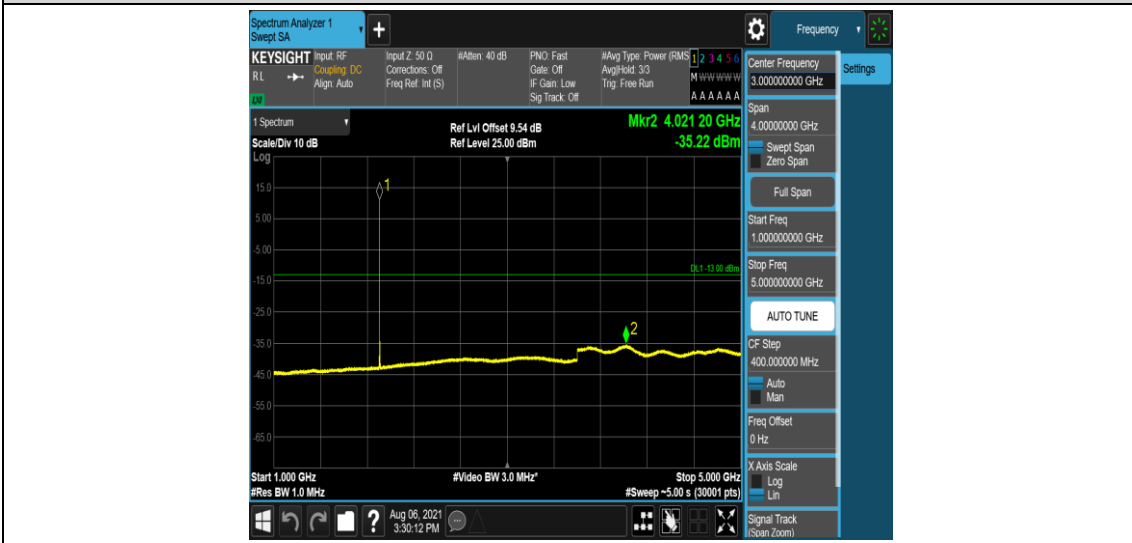

Band2-5MHz-16QAM-19175-6-0-Low-0.15-30--51-PASS

Band2-5MHz-16QAM-19175-6-0-Low-30-1000--32.77-PASS

Band2-5MHz-16QAM-19175-6-0-Low-1000-5000--35.22-PASS

Band2-5MHz-16QAM-19175-6-0-Low-5000-12000--56.71-PASS

Band2-5MHz-16QAM-19175-6-0-Low-12000-26500--51.05-PASS

Band2-10MHz-QPSK-18650-1-0-Low-0.009-0.15--52.21-PASS

Band2-10MHz-QPSK-18650-1-0-Low-0.15-30--49.67-PASS

Band2-10MHz-QPSK-18650-1-0-Low-30-1000--33.3-PASS