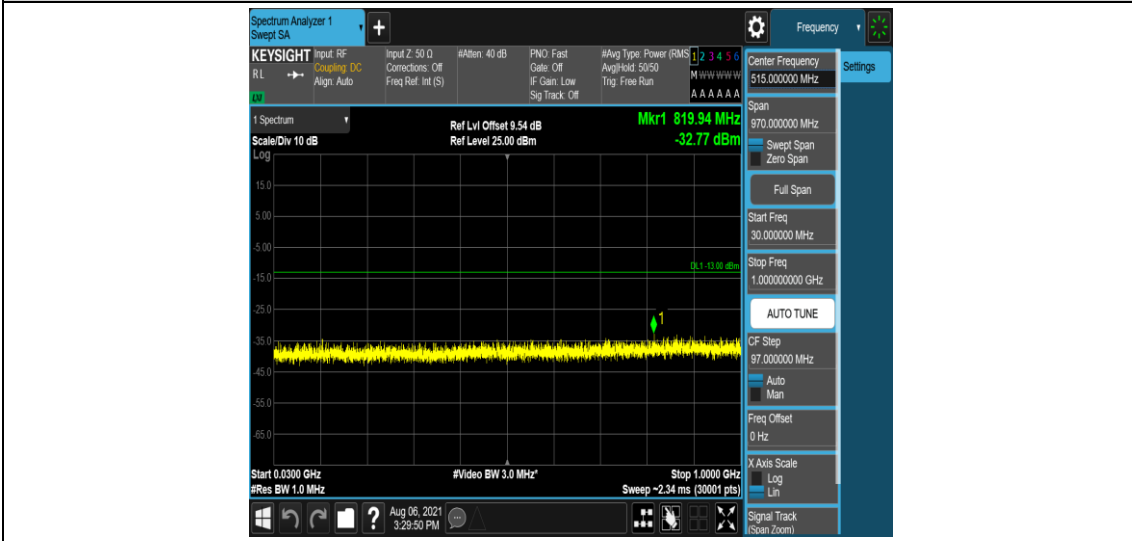

Band2-5MHz-16QAM-19175-6-0-Low-0.15-30--51-PASS

Band2-5MHz-16QAM-19175-6-0-Low-30-1000--32.77-PASS

Band2-5MHz-16QAM-19175-6-0-Low-1000-5000--35.22-PASS

Band2-5MHz-16QAM-19175-6-0-Low-5000-12000--56.71-PASS