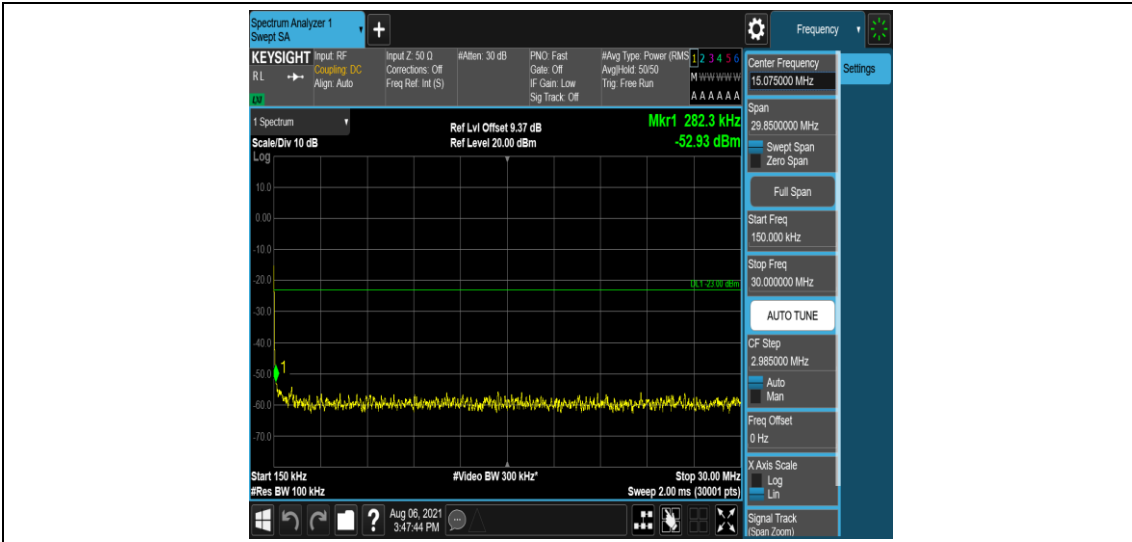

Band2-10MHz-QPSK-18650-1-0-Low-1000-5000--35.75-PASS

Band2-10MHz-QPSK-18650-1-0-Low-5000-12000--56.76-PASS

Band2-10MHz-QPSK-18650-1-0-Low-12000-26500--51.51-PASS

Band2-10MHz-QPSK-18650-6-0-Low-0.009-0.15--50.92-PASS