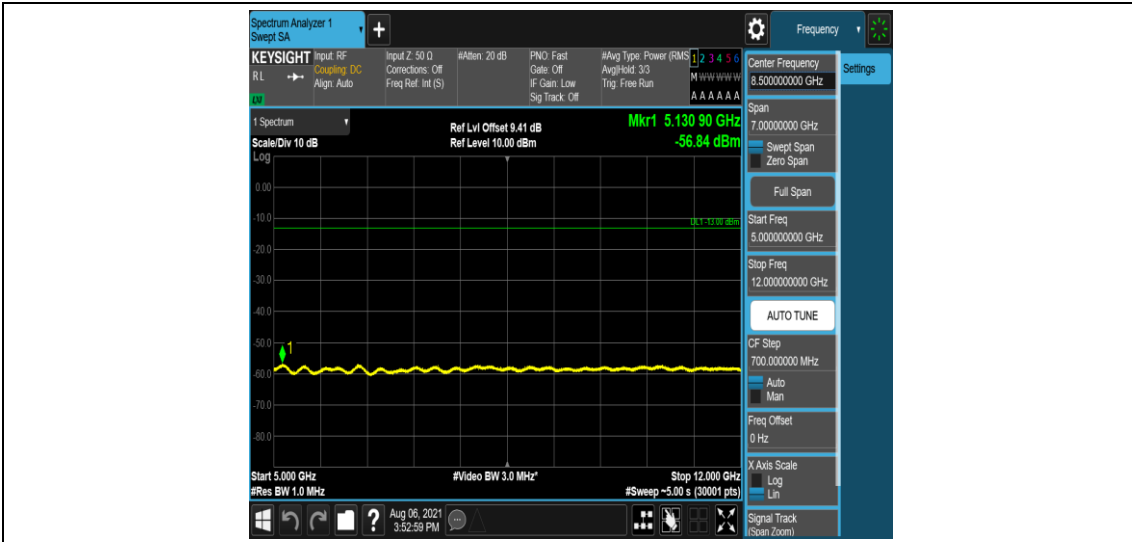

Band2-10MHz-16QAM-18650-6-0-Low-5000-12000--56.92-PASS

Band2-10MHz-16QAM-18650-6-0-Low-12000-26500--51.41-PASS

Band2-10MHz-16QAM-18900-1-5-Low-0.009-0.15--52.14-PASS

Band2-10MHz-16QAM-18900-1-5-Low-0.15-30--49.99-PASS

Band2-10MHz-16QAM-18900-1-5-Low-30-1000--32.1-PASS

Band2-10MHz-16QAM-18900-1-5-Low-1000-5000--35.44-PASS

Band2-10MHz-16QAM-18900-1-5-Low-5000-12000--56.84-PASS

Band2-10MHz-16QAM-18900-1-5-Low-12000-26500--51.17-PASS