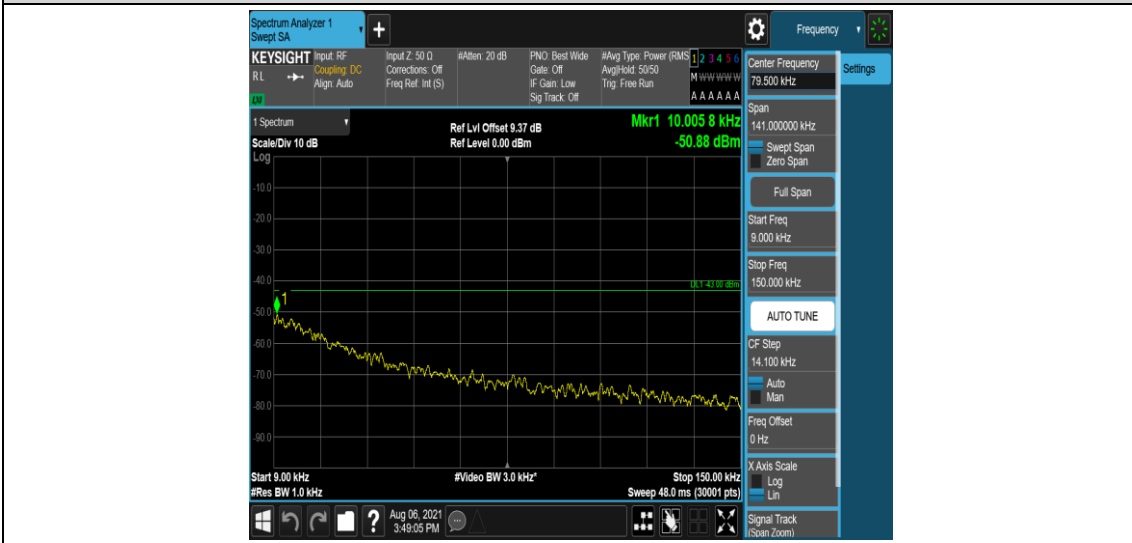

Band2-10MHz-16QAM-18650-1-0-Low-30-1000--33.44-PASS

Band2-10MHz-16QAM-18650-1-0-Low-1000-5000--35.43-PASS

Band2-10MHz-16QAM-18650-1-0-Low-5000-12000--56.73-PASS

Band2-10MHz-16QAM-18650-1-0-Low-12000-26500--51.29-PASS