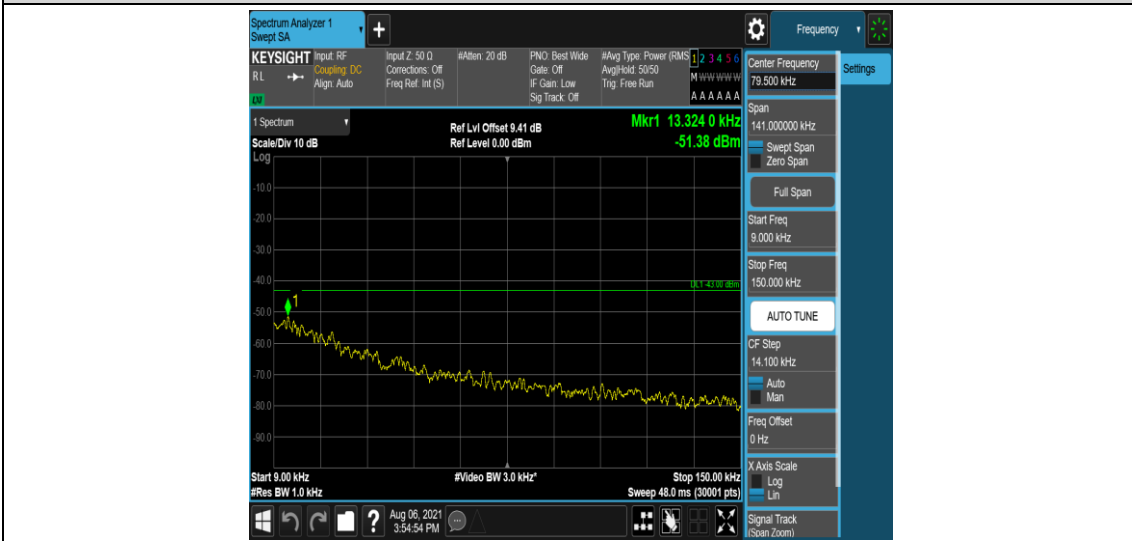

Band2-10MHz-16QAM-18900-1-5-Low-30-1000--32.1-PASS

Band2-10MHz-16QAM-18900-1-5-Low-1000-5000--35.44-PASS

Band2-10MHz-16QAM-18900-1-5-Low-5000-12000--56.84-PASS

Band2-10MHz-16QAM-18900-1-5-Low-12000-26500--51.17-PASS