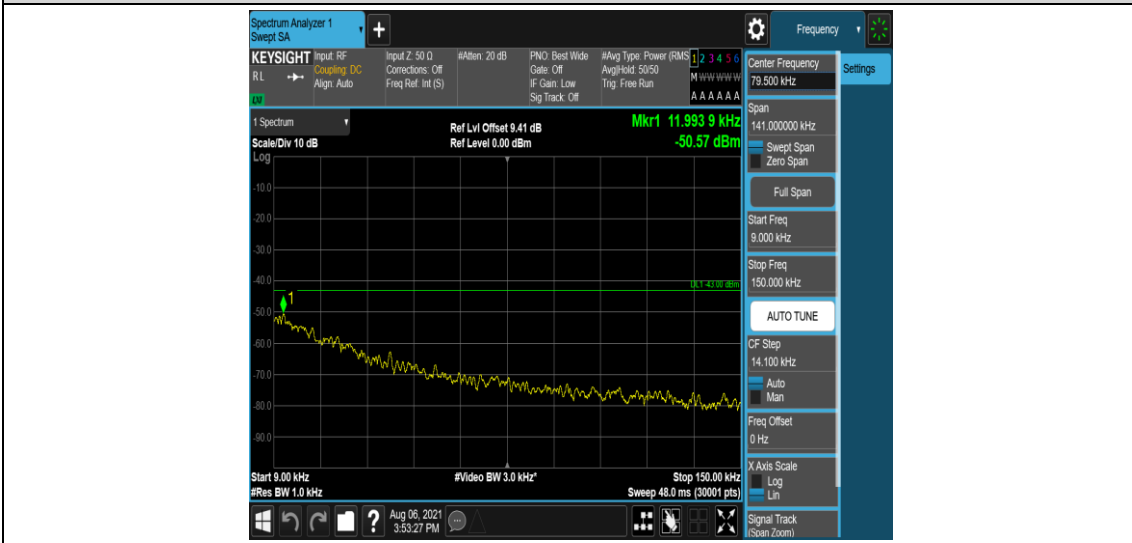

Band2-10MHz-QPSK-18650-6-0-Low-12000-26500--51.56-PASS

Band2-10MHz-QPSK-18900-1-5-Low-0.009-0.15--52.49-PASS

Band2-10MHz-QPSK-18900-1-5-Low-0.15-30--50.01-PASS

Band2-10MHz-QPSK-18900-1-5-Low-30-1000--33.63-PASS

Band2-10MHz-QPSK-18900-1-5-Low-1000-5000--35.66-PASS

Band2-10MHz-QPSK-18900-1-5-Low-5000-12000--56.85-PASS

Band2-10MHz-QPSK-18900-1-5-Low-12000-26500--51.27-PASS

Band2-10MHz-QPSK-18900-6-0-Low-0.009-0.15--50.57-PASS