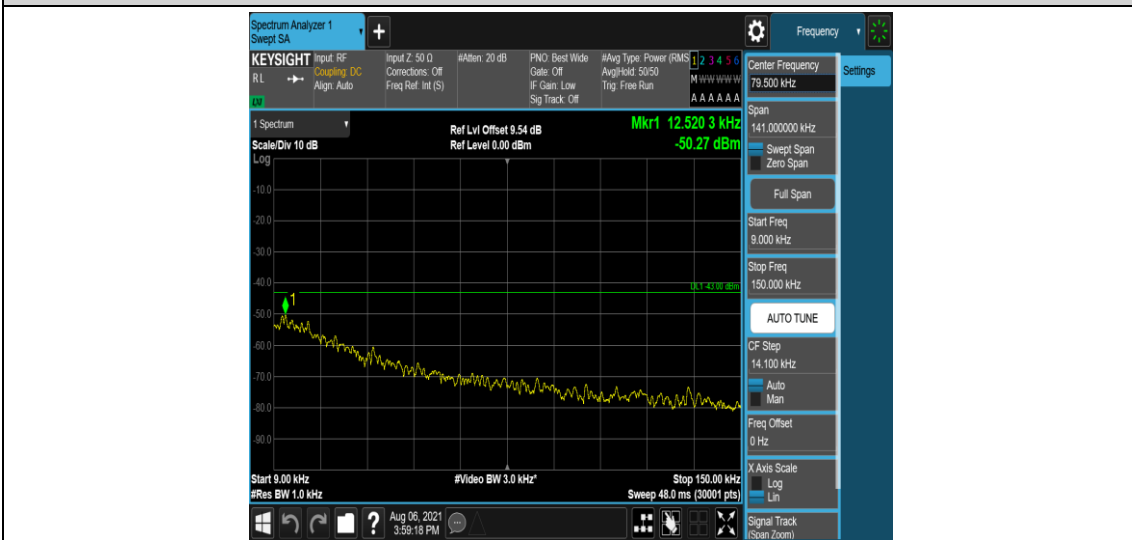

Band2-10MHz-QPSK-19150-1-0-Low-12000-26500--51.23-PASS

Band2-10MHz-QPSK-19150-6-0-Low-0.009-0.15--50.27-PASS