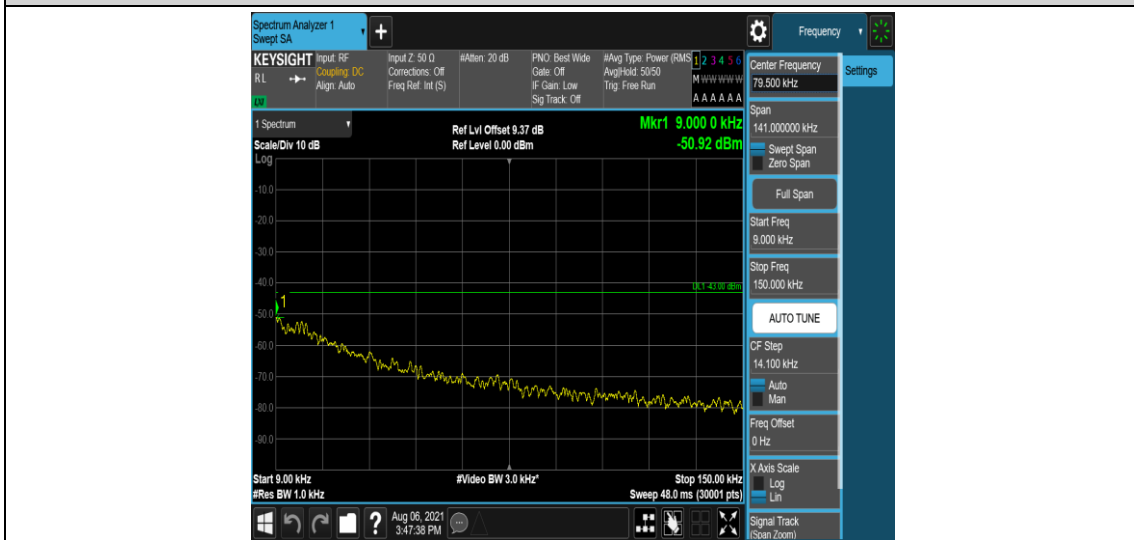

Band2-5MHz-16QAM-19175-6-0-Low-12000-26500--51.05-PASS

Band2-10MHz-QPSK-18650-1-0-Low-0.009-0.15--52.21-PASS

Band2-10MHz-QPSK-18650-1-0-Low-0.15-30--49.67-PASS

Band2-10MHz-QPSK-18650-1-0-Low-30-1000--33.3-PASS

Band2-10MHz-QPSK-18650-1-0-Low-1000-5000--35.75-PASS

Band2-10MHz-QPSK-18650-1-0-Low-5000-12000--56.76-PASS

Band2-10MHz-QPSK-18650-1-0-Low-12000-26500--51.51-PASS

Band2-10MHz-QPSK-18650-6-0-Low-0.009-0.15--50.92-PASS