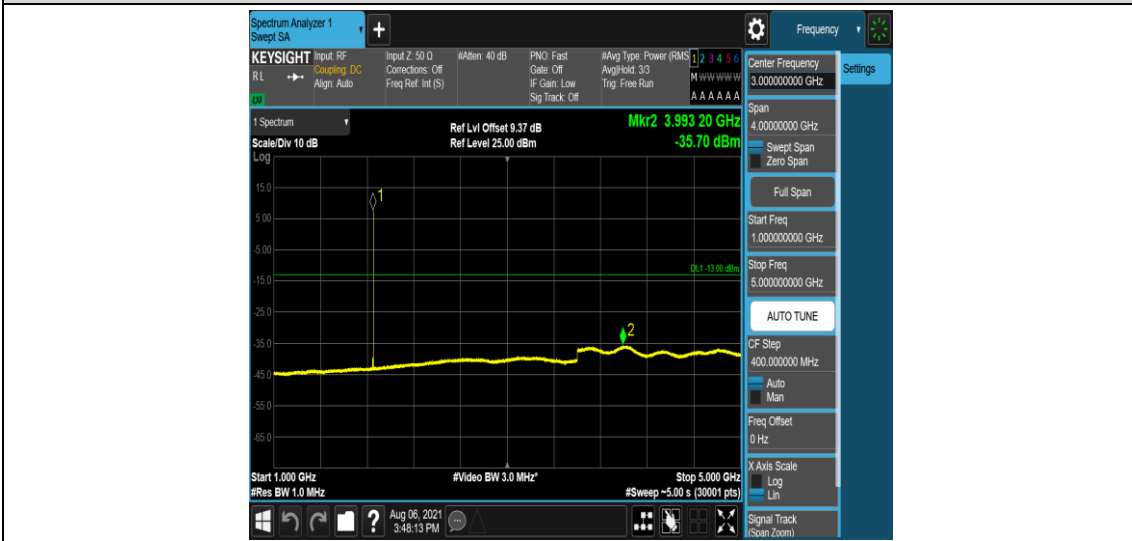

Band2-10MHz-QPSK-18650-1-0-Low-1000-5000--35.75-PASS

Band2-10MHz-QPSK-18650-1-0-Low-5000-12000--56.76-PASS

Band2-10MHz-QPSK-18650-1-0-Low-12000-26500--51.51-PASS

Band2-10MHz-QPSK-18650-6-0-Low-0.009-0.15--50.92-PASS

Band2-10MHz-QPSK-18650-6-0-Low-0.15-30--52.93-PASS

Band2-10MHz-QPSK-18650-6-0-Low-30-1000--33.24-PASS

Band2-10MHz-QPSK-18650-6-0-Low-1000-5000--35.7-PASS

Band2-10MHz-QPSK-18650-6-0-Low-5000-12000--56.81-PASS