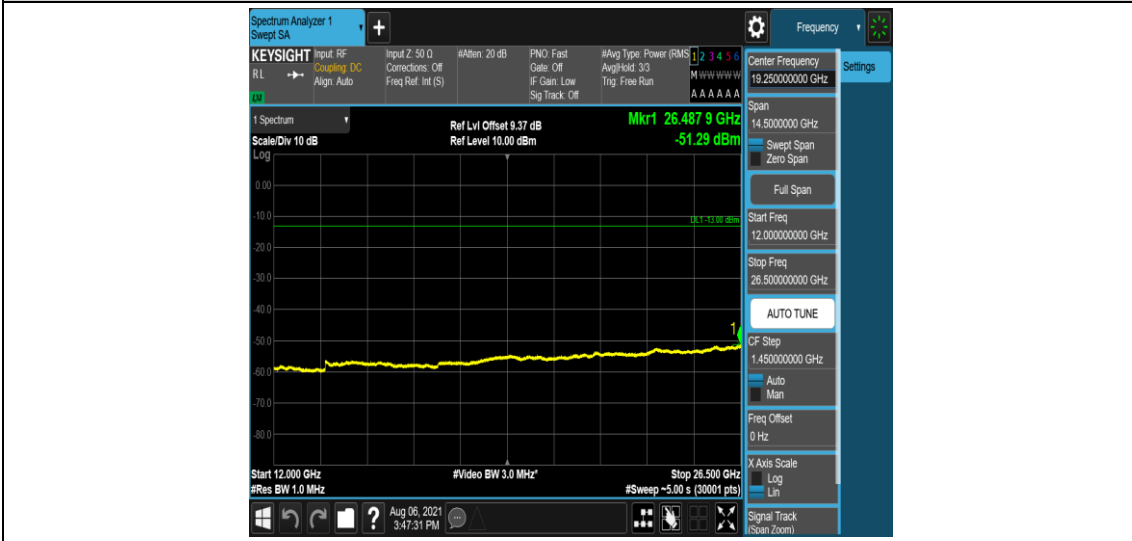

Band2-10MHz-16QAM-18650-1-0-Low-5000-12000--56.73-PASS

Band2-10MHz-16QAM-18650-1-0-Low-12000-26500--51.29-PASS