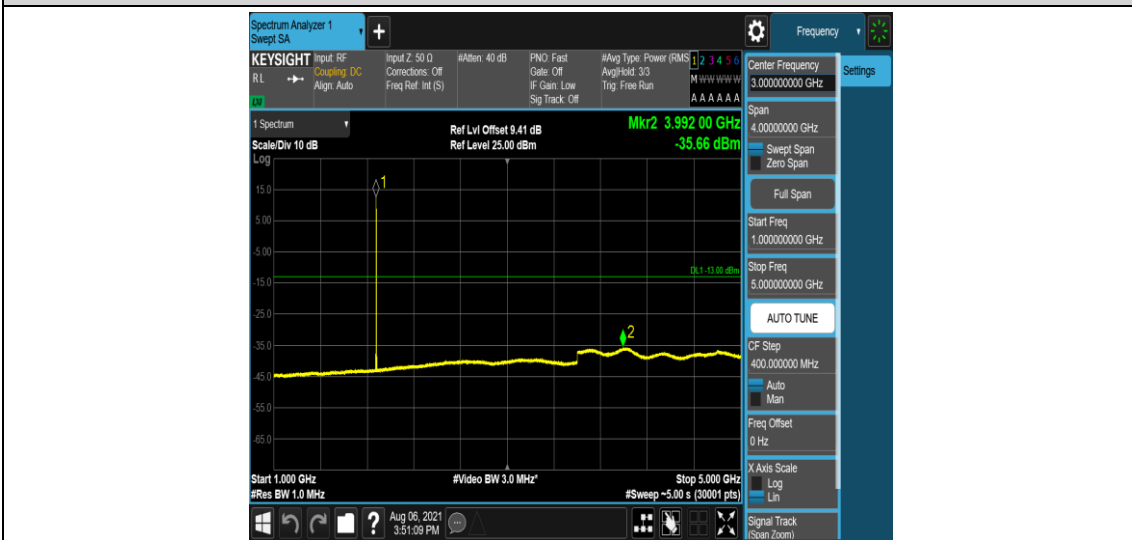

Band2-10MHz-QPSK-18650-6-0-Low-12000-26500--51.56-PASS

Band2-10MHz-QPSK-18900-1-5-Low-0.009-0.15--52.49-PASS

Band2-10MHz-QPSK-18900-1-5-Low-0.15-30--50.01-PASS

Band2-10MHz-QPSK-18900-1-5-Low-30-1000--33.63-PASS

Band2-10MHz-QPSK-18900-1-5-Low-1000-5000--35.66-PASS

Band2-10MHz-QPSK-18900-1-5-Low-5000-12000--56.85-PASS

Band2-10MHz-QPSK-18900-1-5-Low-12000-26500--51.27-PASS

Band2-10MHz-QPSK-18900-6-0-Low-0.009-0.15--50.57-PASS