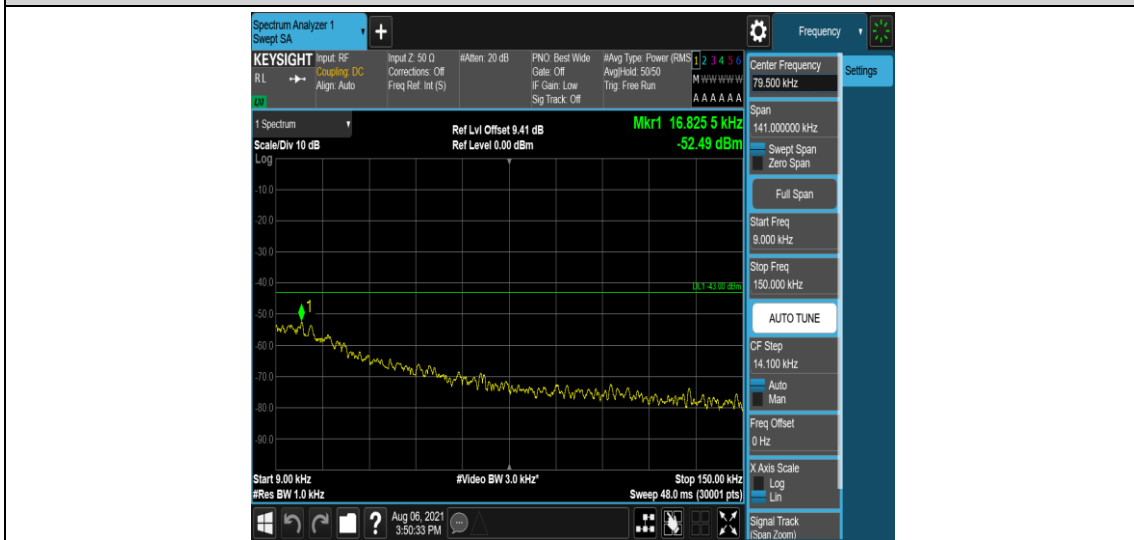

Band2-10MHz-QPSK-18650-6-0-Low-0.15-30--52.93-PASS

Band2-10MHz-QPSK-18650-6-0-Low-30-1000--33.24-PASS

Band2-10MHz-QPSK-18650-6-0-Low-1000-5000--35.7-PASS

Band2-10MHz-QPSK-18650-6-0-Low-5000-12000--56.81-PASS

Band2-10MHz-QPSK-18650-6-0-Low-12000-26500--51.56-PASS

Band2-10MHz-QPSK-18900-1-5-Low-0.009-0.15--52.49-PASS

Band2-10MHz-QPSK-18900-1-5-Low-0.15-30--50.01-PASS

Band2-10MHz-QPSK-18900-1-5-Low-30-1000--33.63-PASS