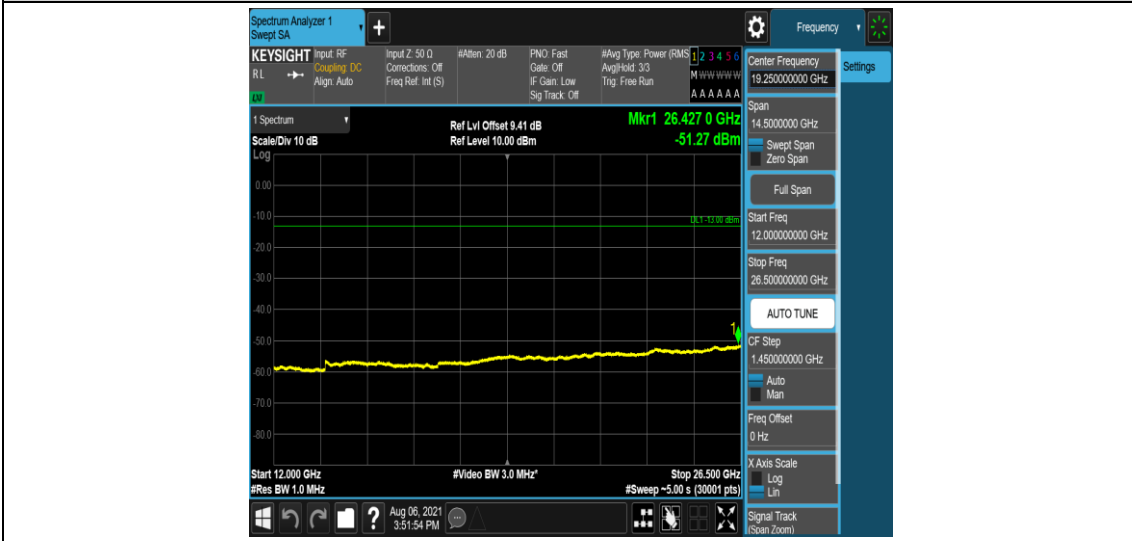

Band2-10MHz-QPSK-18650-6-0-Low-12000-26500--51.56-PASS

Band2-10MHz-QPSK-18900-1-5-Low-0.009-0.15--52.49-PASS

Band2-10MHz-QPSK-18900-1-5-Low-0.15-30--50.01-PASS

Band2-10MHz-QPSK-18900-1-5-Low-30-1000--33.63-PASS

Band2-10MHz-QPSK-18900-1-5-Low-1000-5000--35.66-PASS

Band2-10MHz-QPSK-18900-1-5-Low-5000-12000--56.85-PASS

Band2-10MHz-QPSK-18900-1-5-Low-12000-26500--51.27-PASS

Band2-10MHz-QPSK-18900-6-0-Low-0.009-0.15--50.57-PASS