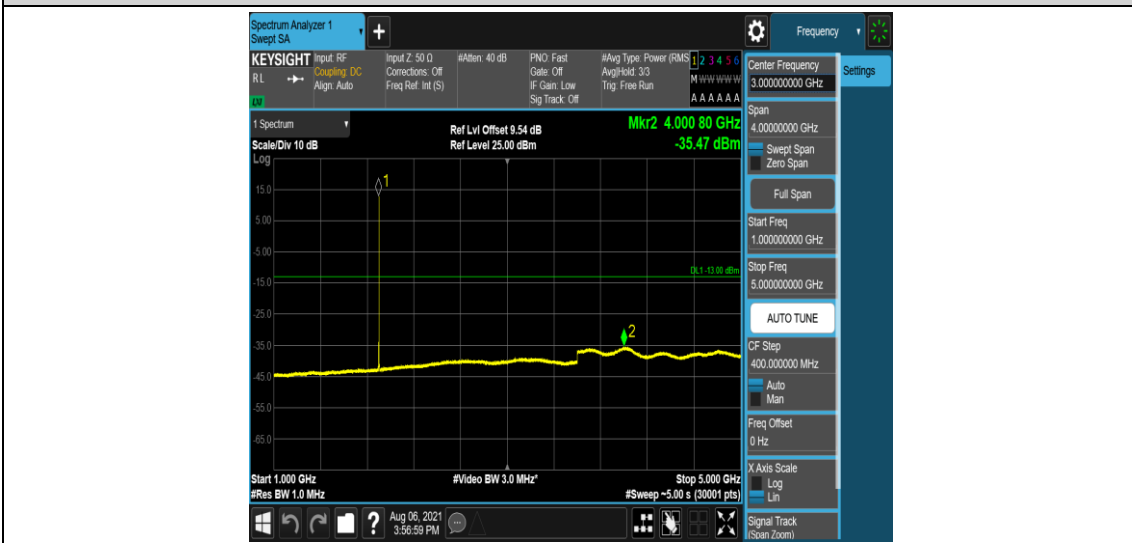

Band2-10MHz-QPSK-18900-6-0-Low-12000-26500--51.23-PASS

Band2-10MHz-QPSK-19150-1-0-Low-0.009-0.15--51.21-PASS

Band2-10MHz-QPSK-19150-1-0-Low-0.15-30--48.88-PASS

Band2-10MHz-QPSK-19150-1-0-Low-30-1000--32.79-PASS

Band2-10MHz-QPSK-19150-1-0-Low-1000-5000--35.47-PASS

Band2-10MHz-QPSK-19150-1-0-Low-5000-12000--56.47-PASS

Band2-10MHz-QPSK-19150-1-0-Low-12000-26500--51.23-PASS

Band2-10MHz-QPSK-19150-6-0-Low-0.009-0.15--50.27-PASS