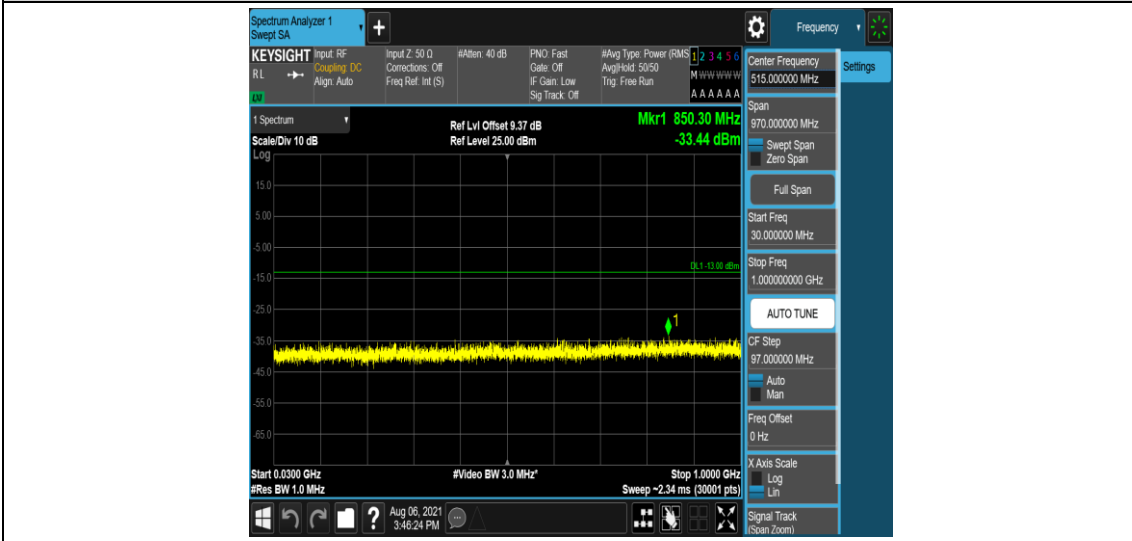

Band2-10MHz-QPSK-19150-6-0-Low-5000-12000--56.74-PASS

Band2-10MHz-QPSK-19150-6-0-Low-12000-26500--51.16-PASS

Band2-10MHz-16QAM-18650-1-0-Low-0.009-0.15--51.27-PASS

Band2-10MHz-16QAM-18650-1-0-Low-0.15-30--50.09-PASS