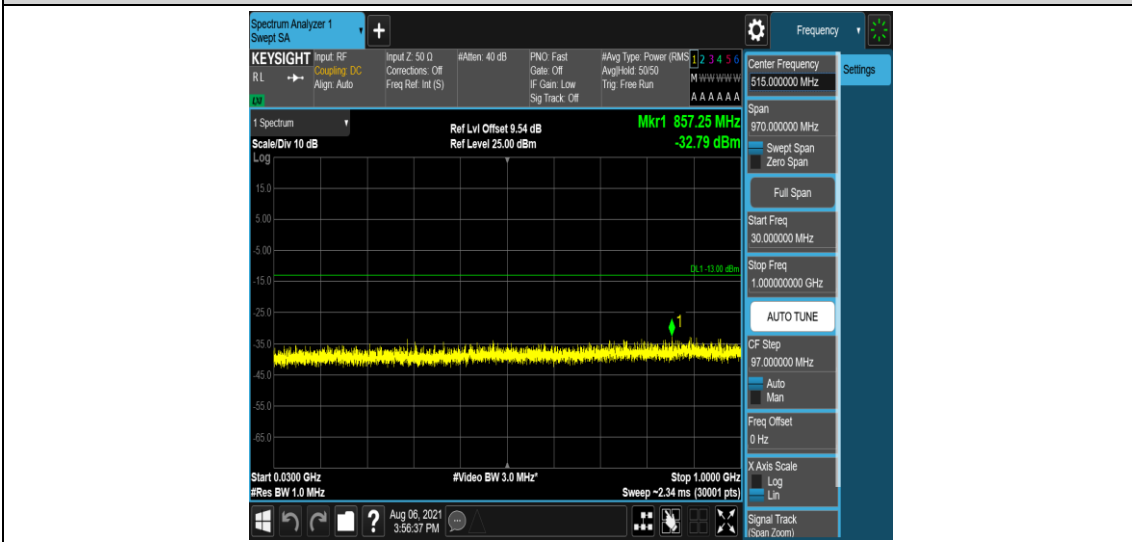

Band2-10MHz-QPSK-19150-1-0-Low-0.15-30--48.88-PASS

Band2-10MHz-QPSK-19150-1-0-Low-30-1000--32.79-PASS