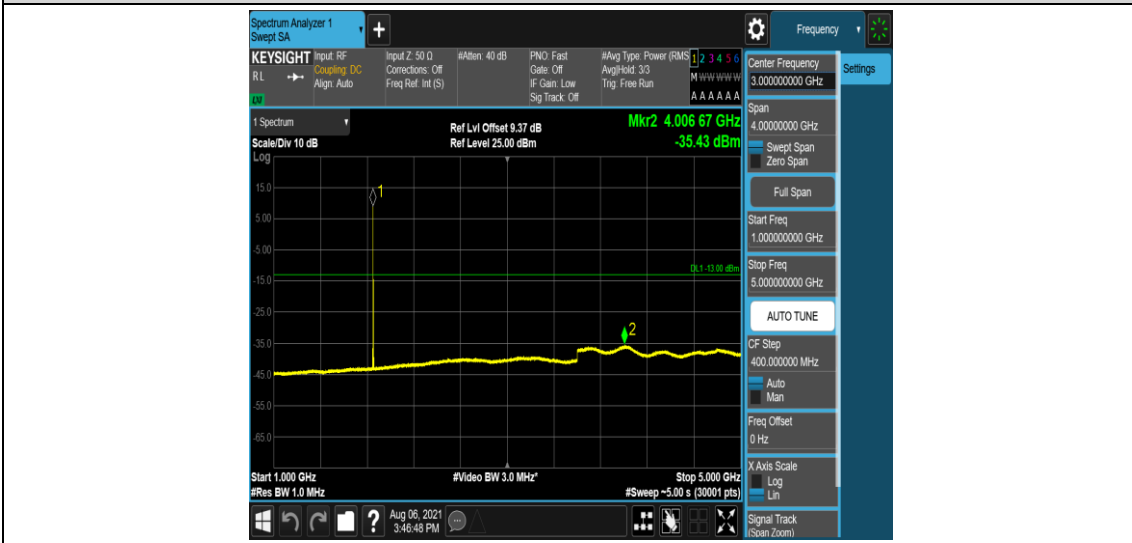

Band2-10MHz-16QAM-18650-1-0-Low-30-1000--33.44-PASS

Band2-10MHz-16QAM-18650-1-0-Low-1000-5000--35.43-PASS