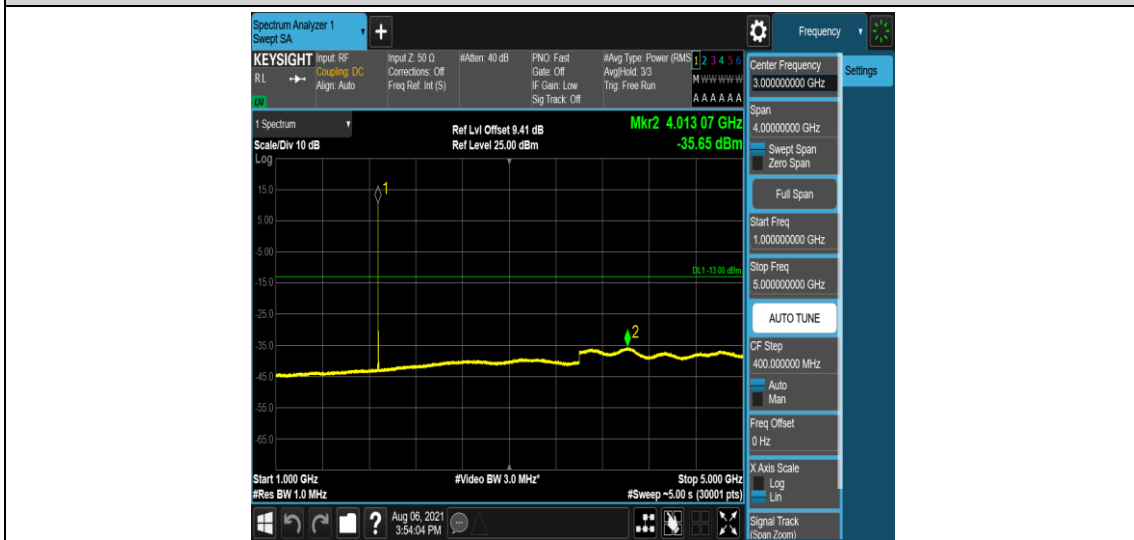

Band2-10MHz-QPSK-18900-6-0-Low-30-1000--32.97-PASS

Band2-10MHz-QPSK-18900-6-0-Low-1000-5000--35.65-PASS