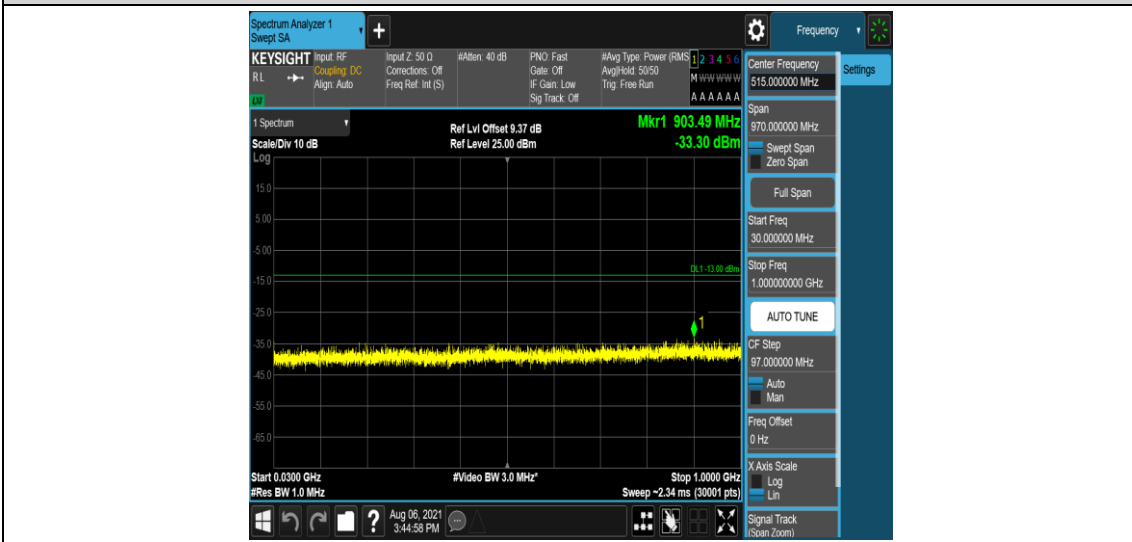

Band2-10MHz-QPSK-18650-1-0-Low-0.15-30--49.67-PASS

Band2-10MHz-QPSK-18650-1-0-Low-30-1000--33.3-PASS