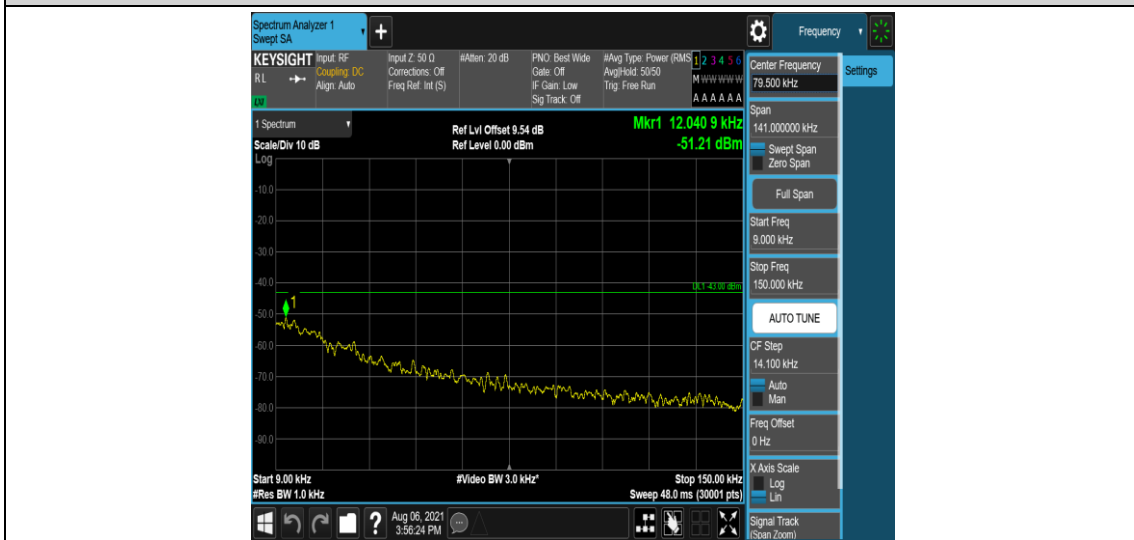

Band2-10MHz-QPSK-18900-6-0-Low-0.15-30--50.25-PASS

Band2-10MHz-QPSK-18900-6-0-Low-30-1000--32.97-PASS

Band2-10MHz-QPSK-18900-6-0-Low-1000-5000--35.65-PASS

Band2-10MHz-QPSK-18900-6-0-Low-5000-12000--56.82-PASS

Band2-10MHz-QPSK-18900-6-0-Low-12000-26500--51.23-PASS

Band2-10MHz-QPSK-19150-1-0-Low-0.009-0.15--51.21-PASS

Band2-10MHz-QPSK-19150-1-0-Low-0.15-30--48.88-PASS

Band2-10MHz-QPSK-19150-1-0-Low-30-1000--32.79-PASS