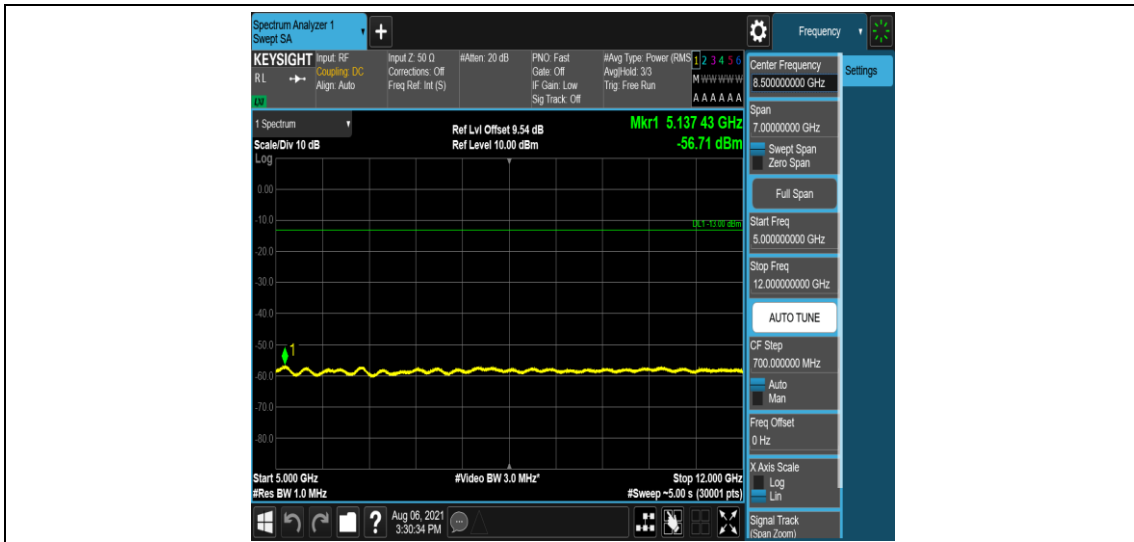

Band2-5MHz-16QAM-19175-6-0-Low-0.15-30--51-PASS

Band2-5MHz-16QAM-19175-6-0-Low-30-1000--32.77-PASS

Band2-5MHz-16QAM-19175-6-0-Low-1000-5000--35.22-PASS

Band2-5MHz-16QAM-19175-6-0-Low-5000-12000--56.71-PASS