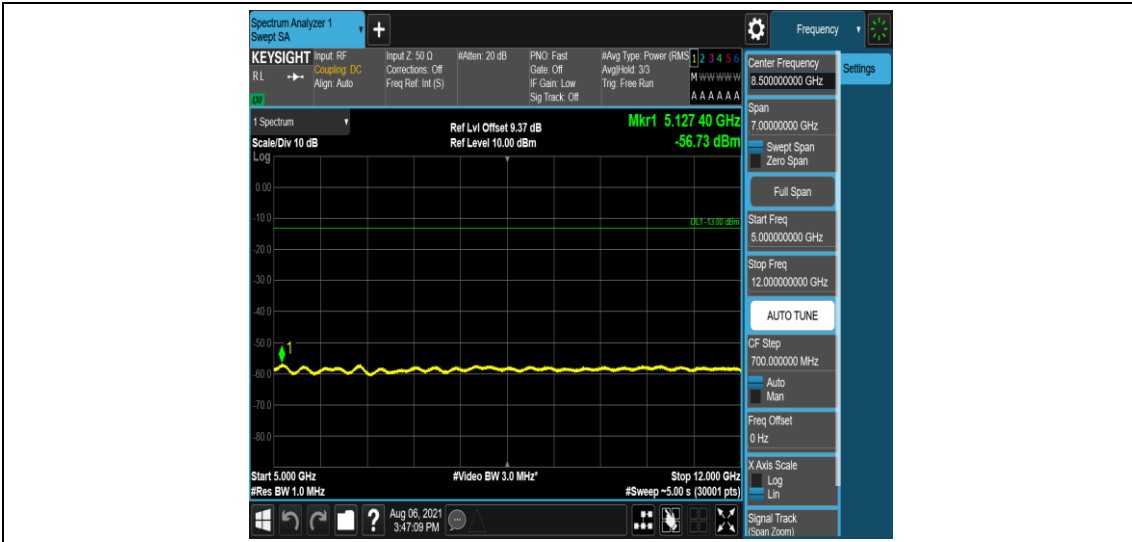

Band2-10MHz-16QAM-18650-1-0-Low-1000-5000--35.43-PASS

Band2-10MHz-16QAM-18650-1-0-Low-5000-12000--56.73-PASS