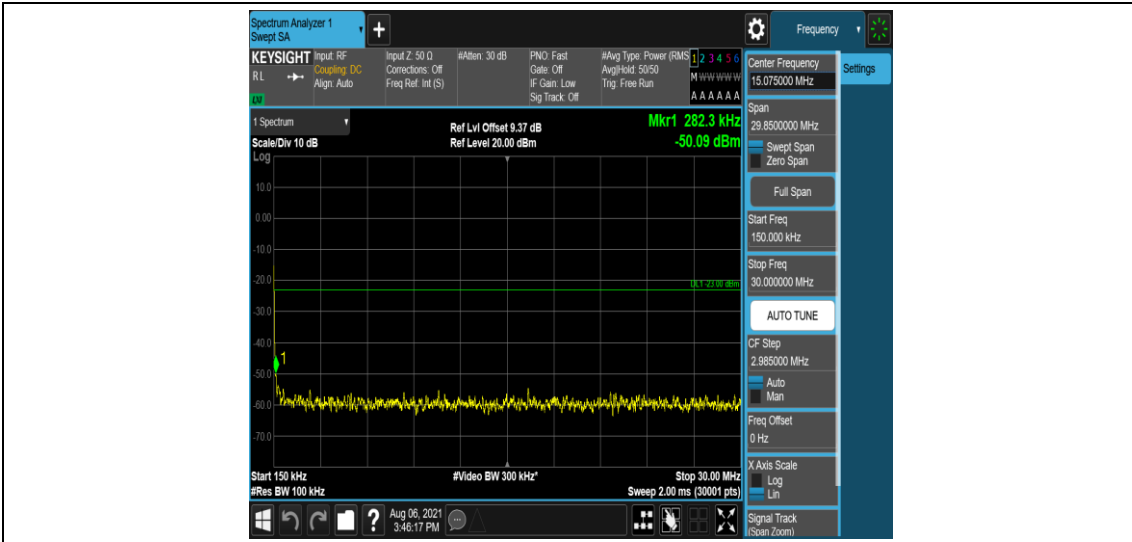

Band2-10MHz-16QAM-18650-1-0-Low-0.009-0.15--51.27-PASS

Band2-10MHz-16QAM-18650-1-0-Low-0.15-30--50.09-PASS