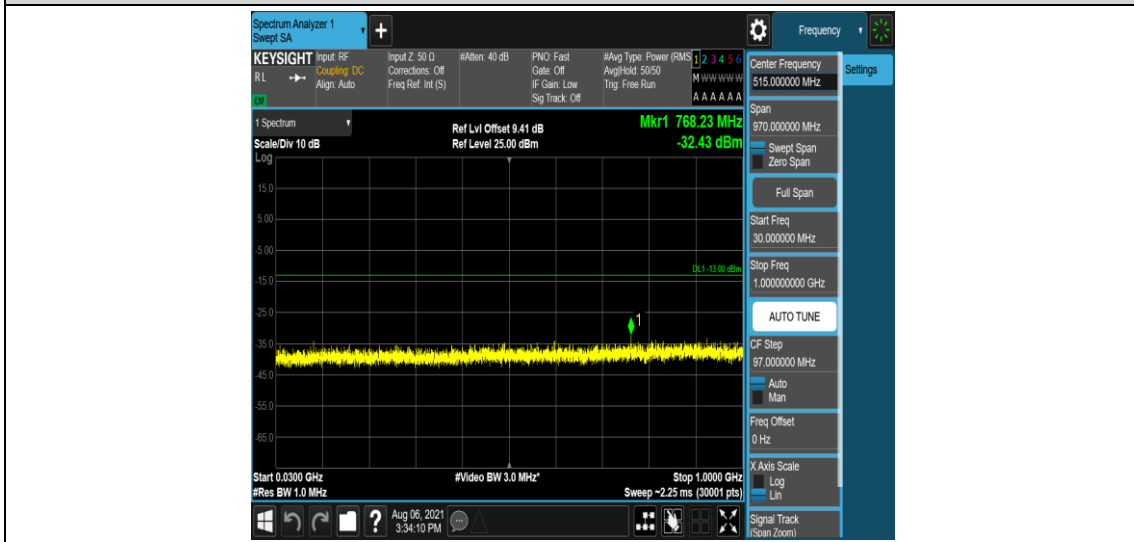

Band2-3MHz-QPSK-18900-6-0-Low-0.15-30--51.63-PASS

Band2-3MHz-QPSK-18900-6-0-Low-30-1000--32.43-PASS

Band2-3MHz-QPSK-18900-6-0-Low-1000-5000--35.43-PASS

Band2-3MHz-QPSK-18900-6-0-Low-5000-12000--56.88-PASS