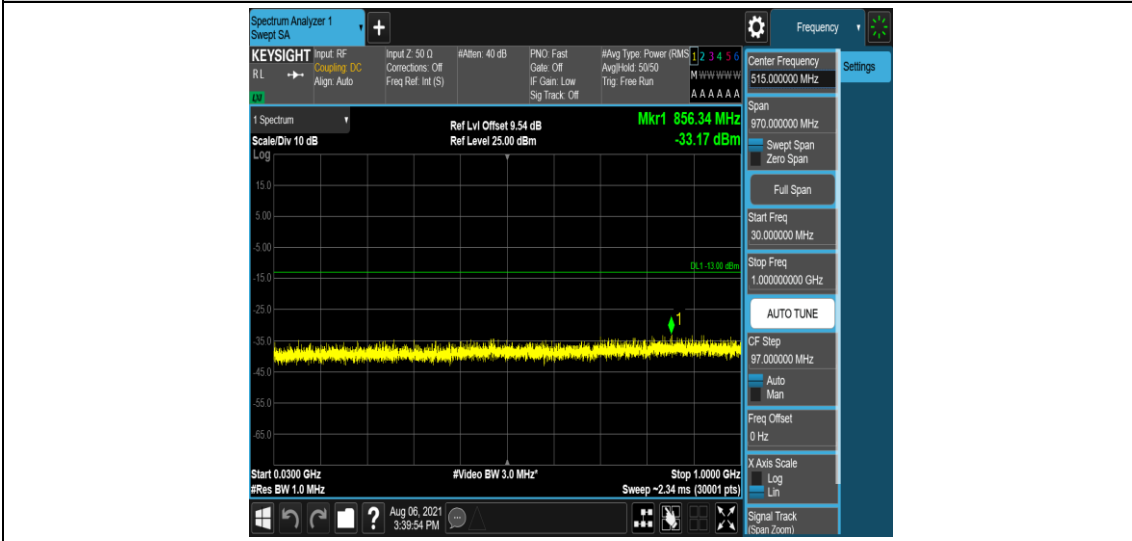

Band2-3MHz-QPSK-19185-6-0-Low-0.15-30--49.81-PASS

Band2-3MHz-QPSK-19185-6-0-Low-30-1000--33.17-PASS