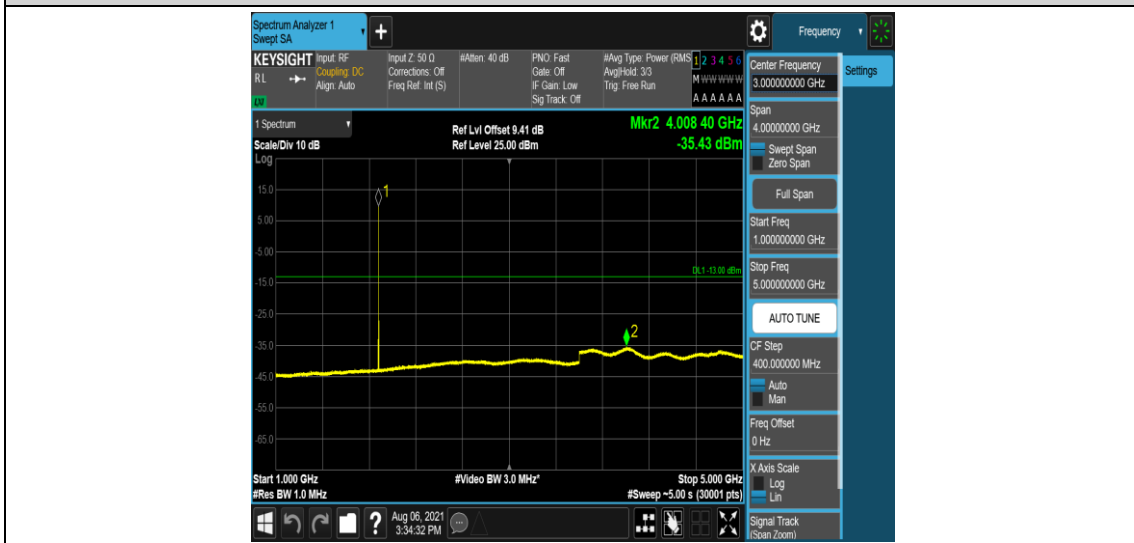

Band2-3MHz-QPSK-18900-6-0-Low-0.15-30--51.63-PASS

Band2-3MHz-QPSK-18900-6-0-Low-30-1000--32.43-PASS

Band2-3MHz-QPSK-18900-6-0-Low-1000-5000--35.43-PASS

Band2-3MHz-QPSK-18900-6-0-Low-5000-12000--56.88-PASS

Band2-3MHz-QPSK-18900-6-0-Low-12000-26500--51.31-PASS

Band2-3MHz-QPSK-19185-1-5-Low-0.009-0.15--52.08-PASS

Band2-3MHz-QPSK-19185-1-5-Low-0.15-30--50.1-PASS

Band2-3MHz-QPSK-19185-1-5-Low-30-1000--32.21-PASS