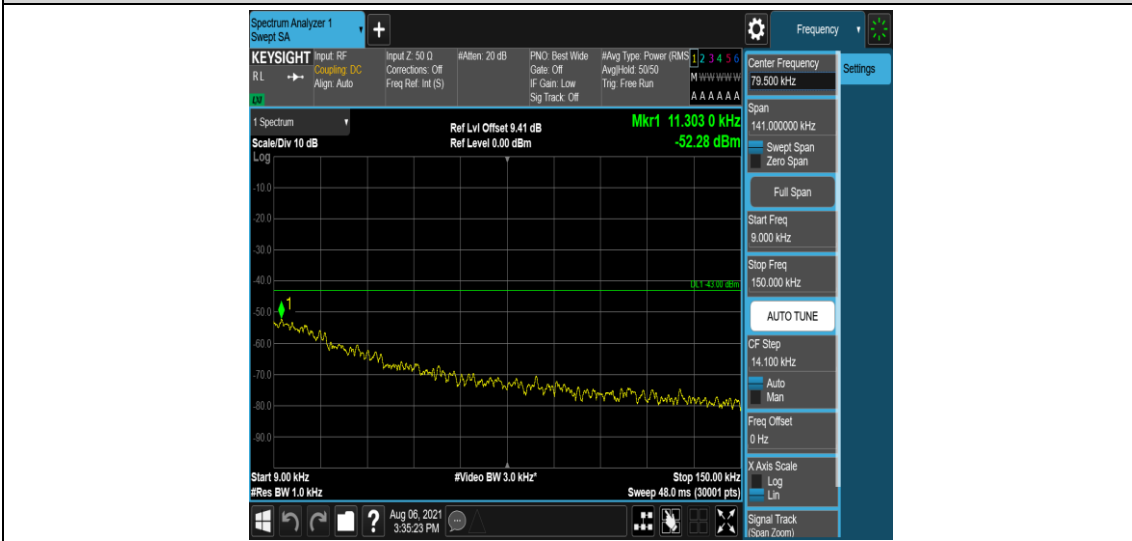

Band2-3MHz-16QAM-18900-1-0-Low-30-1000--33.16-PASS

Band2-3MHz-16QAM-18900-1-0-Low-1000-5000--35.59-PASS

Band2-3MHz-16QAM-18900-1-0-Low-5000-12000--56.53-PASS

Band2-3MHz-16QAM-18900-1-0-Low-12000-26500--51.28-PASS