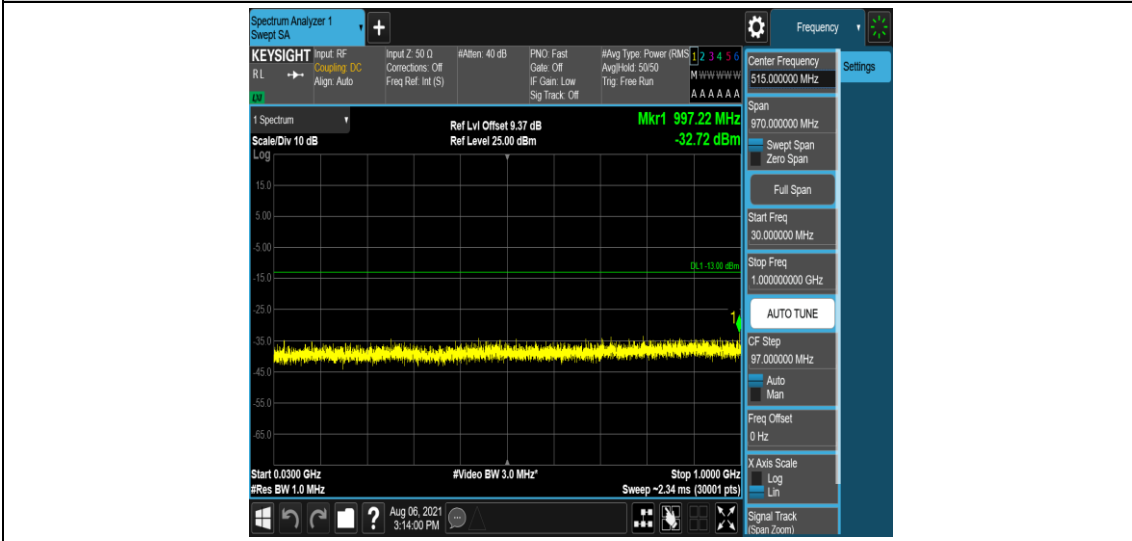

Band2-3MHz-16QAM-19185-6-0-Low-5000-12000--56.74-PASS

Band2-3MHz-16QAM-19185-6-0-Low-12000-26500--51.29-PASS

Band2-5MHz-QPSK-18625-1-0-Low-0.009-0.15--51.46-PASS

Band2-5MHz-QPSK-18625-1-0-Low-0.15-30--50.33-PASS