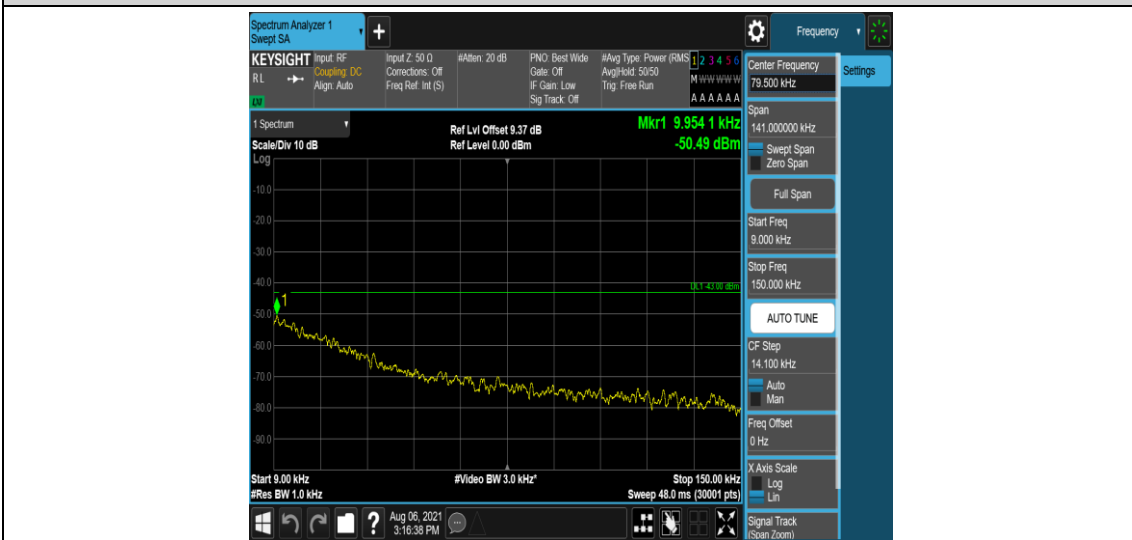

Band2-5MHz-QPSK-18625-1-0-Low-30-1000--32.73-PASS

Band2-5MHz-QPSK-18625-1-0-Low-1000-5000--35.7-PASS

Band2-5MHz-QPSK-18625-1-0-Low-5000-12000--56.82-PASS

Band2-5MHz-QPSK-18625-1-0-Low-12000-26500--51.16-PASS