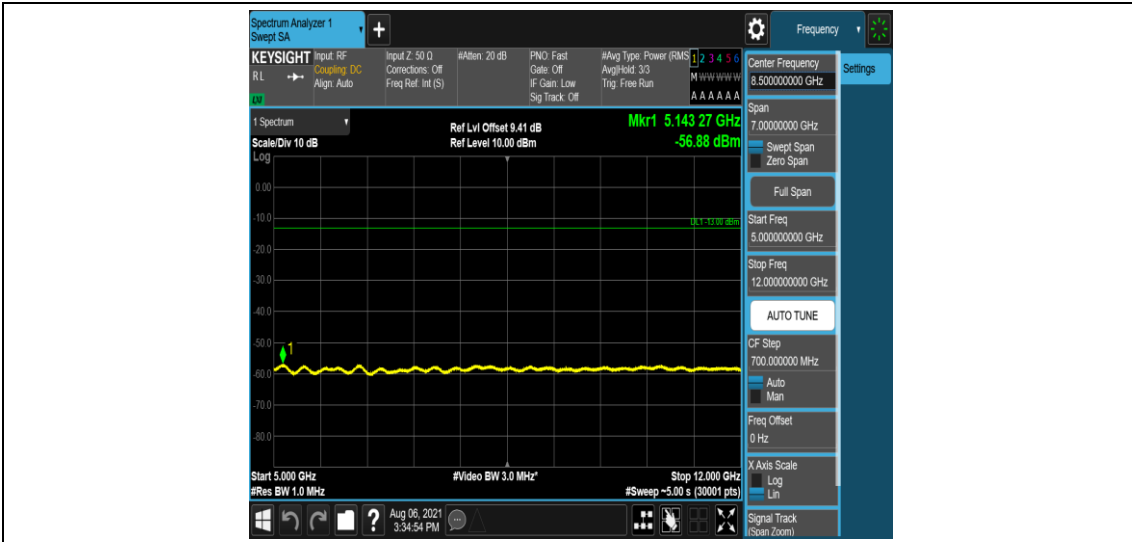

Band2-3MHz-QPSK-18900-6-0-Low-0.15-30--51.63-PASS

Band2-3MHz-QPSK-18900-6-0-Low-30-1000--32.43-PASS

Band2-3MHz-QPSK-18900-6-0-Low-1000-5000--35.43-PASS

Band2-3MHz-QPSK-18900-6-0-Low-5000-12000--56.88-PASS

Band2-3MHz-QPSK-18900-6-0-Low-12000-26500--51.31-PASS

Band2-3MHz-QPSK-19185-1-5-Low-0.009-0.15--52.08-PASS

Band2-3MHz-QPSK-19185-1-5-Low-0.15-30--50.1-PASS

Band2-3MHz-QPSK-19185-1-5-Low-30-1000--32.21-PASS