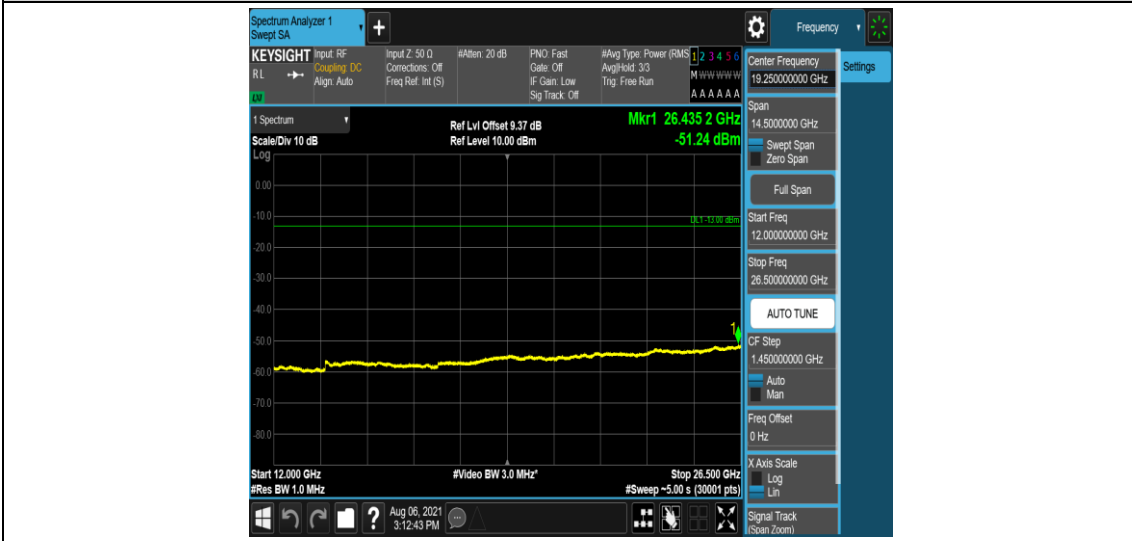

Band2-3MHz-16QAM-18615-1-0-Low-1000-5000--35.54-PASS

Band2-3MHz-16QAM-18615-1-0-Low-5000-12000--56.78-PASS

Band2-3MHz-16QAM-18615-1-0-Low-12000-26500--51.23-PASS

Band2-3MHz-16QAM-18615-6-0-Low-0.009-0.15--51.22-PASS

Band2-3MHz-16QAM-18615-6-0-Low-5000-12000--56.69-PASS

Band2-3MHz-16QAM-18615-6-0-Low-12000-26500--51.24-PASS

Band2-3MHz-16QAM-18900-1-0-Low-0.009-0.15--52.31-PASS

Band2-3MHz-16QAM-18900-1-0-Low-0.15-30--51.04-PASS