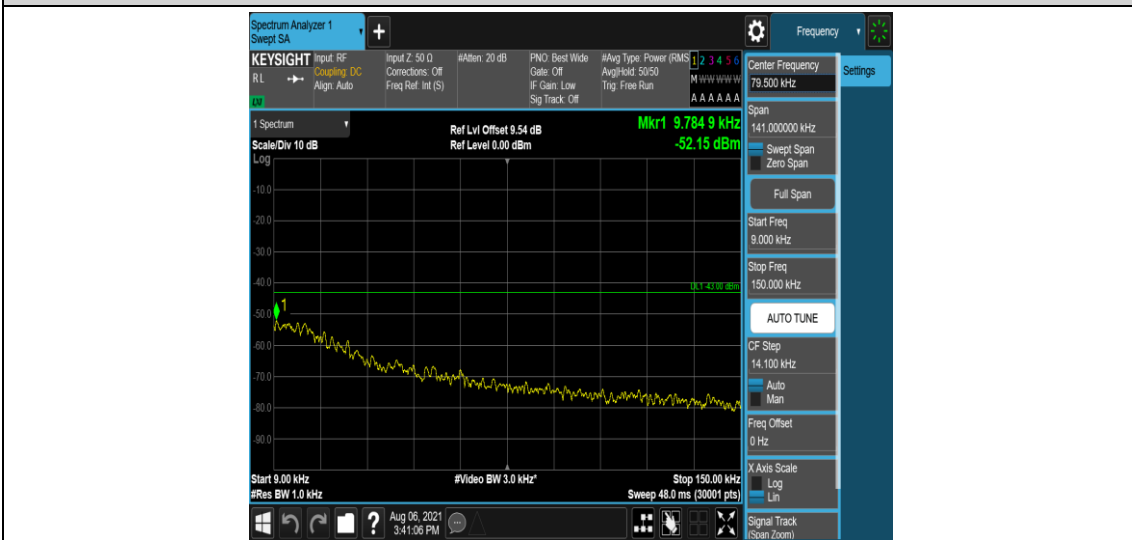

Band2-3MHz-16QAM-19185-1-5-Low-30-1000--33.41-PASS

Band2-3MHz-16QAM-19185-1-5-Low-1000-5000--35.54-PASS

Band2-3MHz-16QAM-19185-1-5-Low-5000-12000--56.7-PASS

Band2-3MHz-16QAM-19185-1-5-Low-12000-26500--51.19-PASS