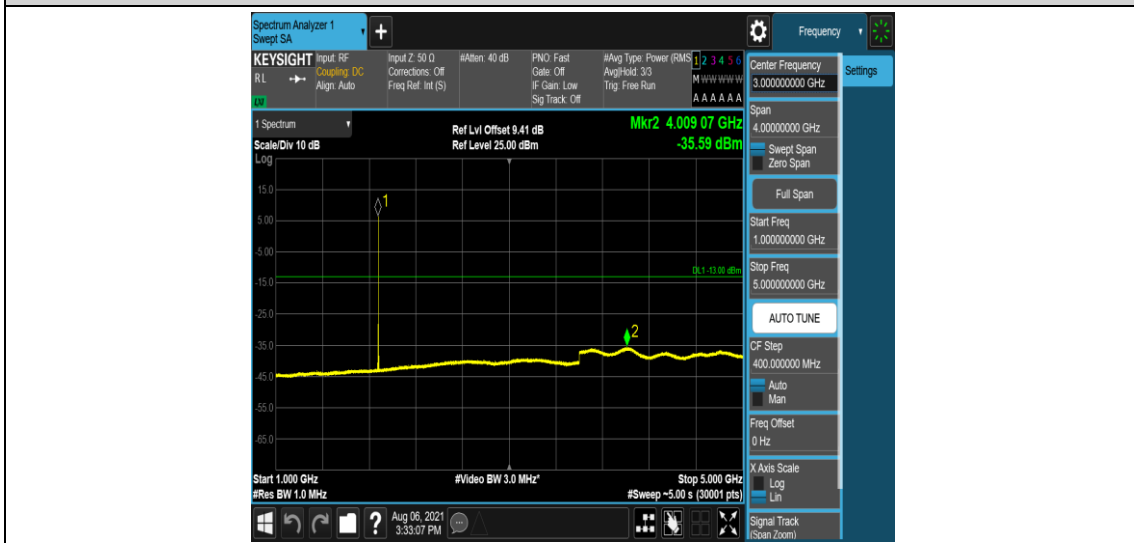

Band2-3MHz-16QAM-18900-1-0-Low-30-1000--33.16-PASS

Band2-3MHz-16QAM-18900-1-0-Low-1000-5000--35.59-PASS