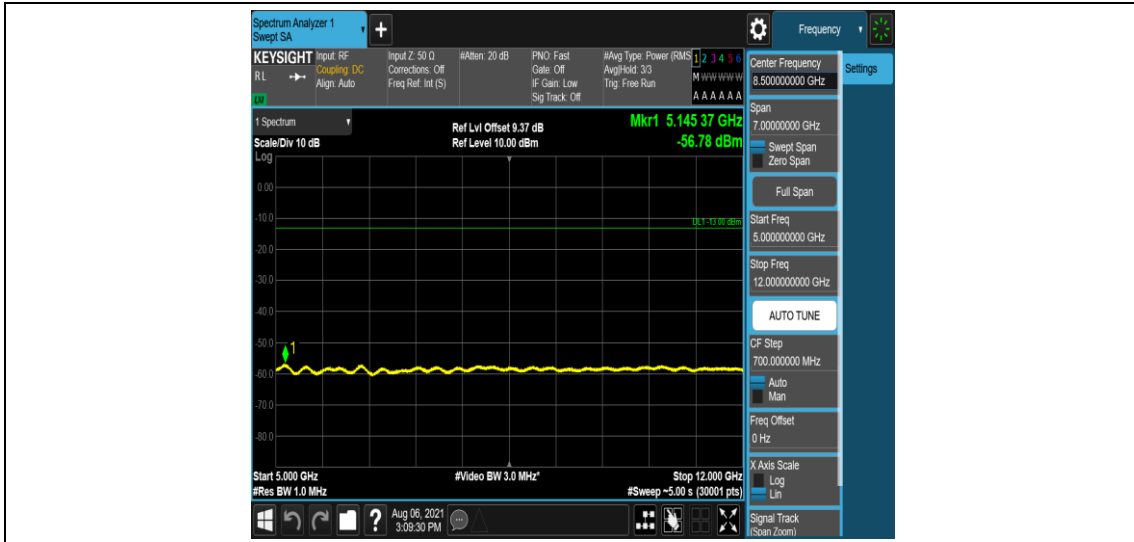

Band2-3MHz-16QAM-18615-1-0-Low-1000-5000--35.54-PASS

Band2-3MHz-16QAM-18615-1-0-Low-5000-12000--56.78-PASS