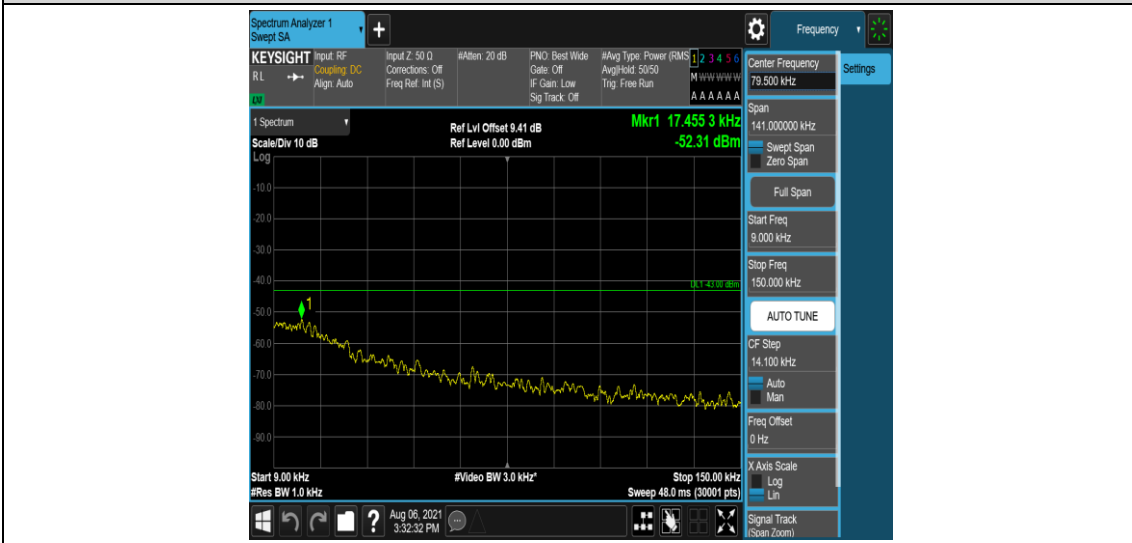

Band2-3MHz-16QAM-18615-6-0-Low-12000-26500--51.24-PASS

Band2-3MHz-16QAM-18900-1-0-Low-0.009-0.15--52.31-PASS