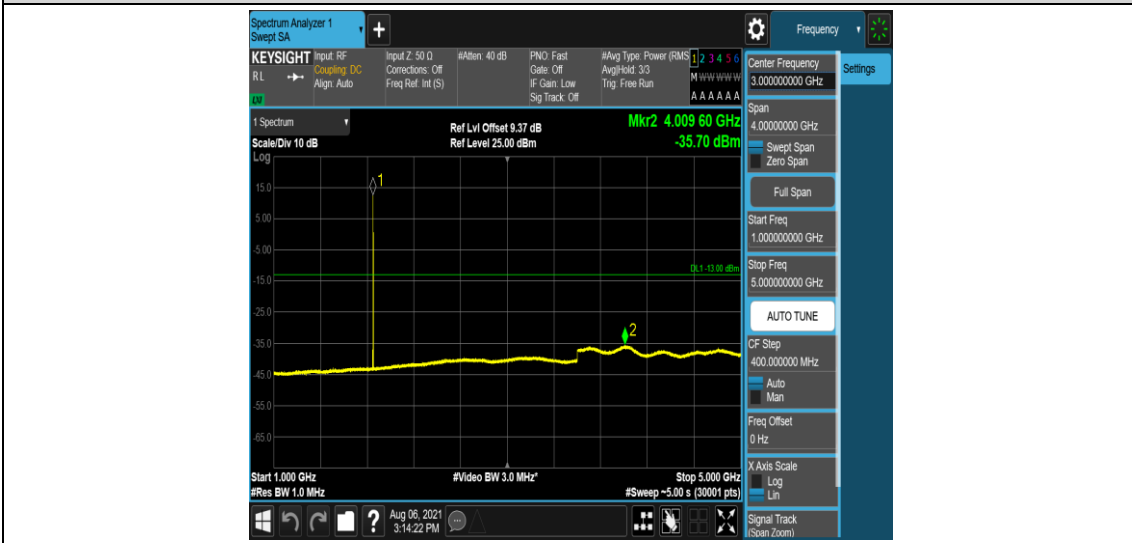

Band2-3MHz-16QAM-19185-6-0-Low-5000-12000--56.74-PASS

Band2-3MHz-16QAM-19185-6-0-Low-12000-26500--51.29-PASS

Band2-5MHz-QPSK-18625-1-0-Low-0.009-0.15--51.46-PASS

Band2-5MHz-QPSK-18625-1-0-Low-0.15-30--50.33-PASS

Band2-5MHz-QPSK-18625-1-0-Low-30-1000--32.73-PASS

Band2-5MHz-QPSK-18625-1-0-Low-1000-5000--35.7-PASS

Band2-5MHz-QPSK-18625-1-0-Low-5000-12000--56.82-PASS

Band2-5MHz-QPSK-18625-1-0-Low-12000-26500--51.16-PASS