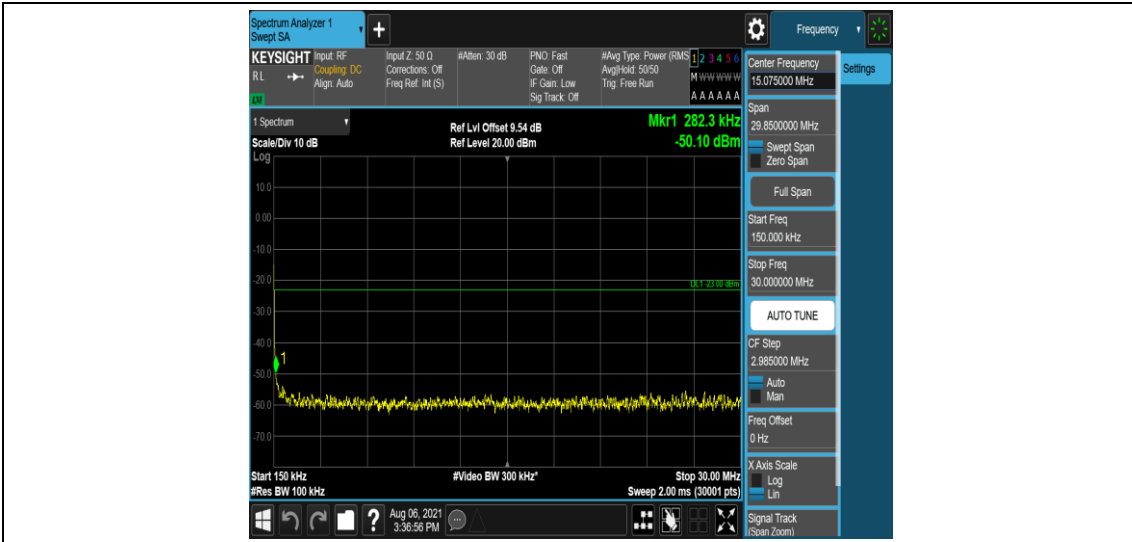

Band2-3MHz-QPSK-19185-1-5-Low-0.009-0.15--52.08-PASS

Band2-3MHz-QPSK-19185-1-5-Low-0.15-30--50.1-PASS