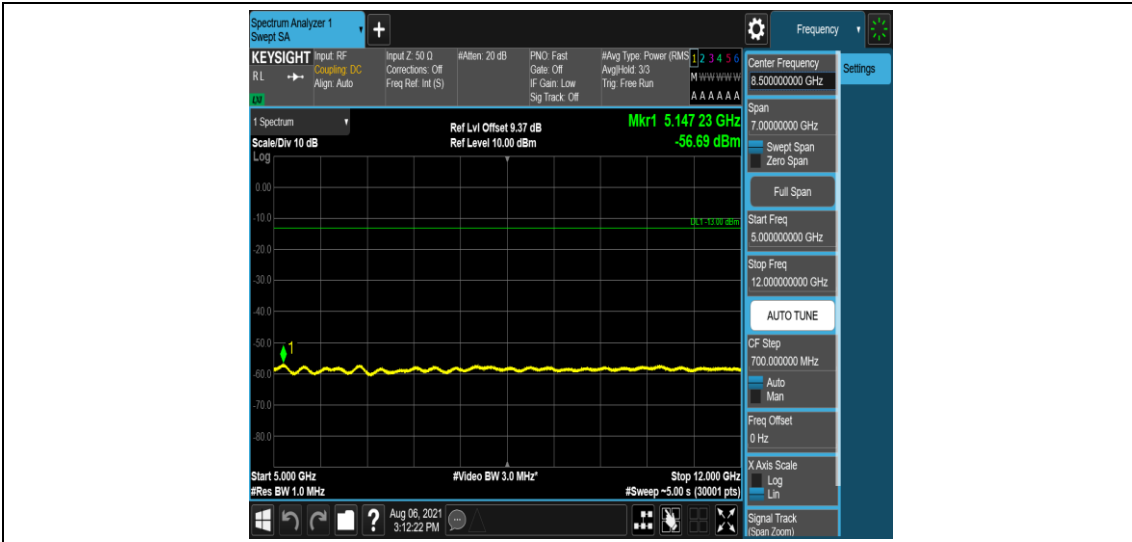

Band2-3MHz-16QAM-18615-1-0-Low-1000-5000--35.54-PASS

Band2-3MHz-16QAM-18615-1-0-Low-5000-12000--56.78-PASS

Band2-3MHz-16QAM-18615-1-0-Low-12000-26500--51.23-PASS

Band2-3MHz-16QAM-18615-6-0-Low-0.009-0.15--51.22-PASS