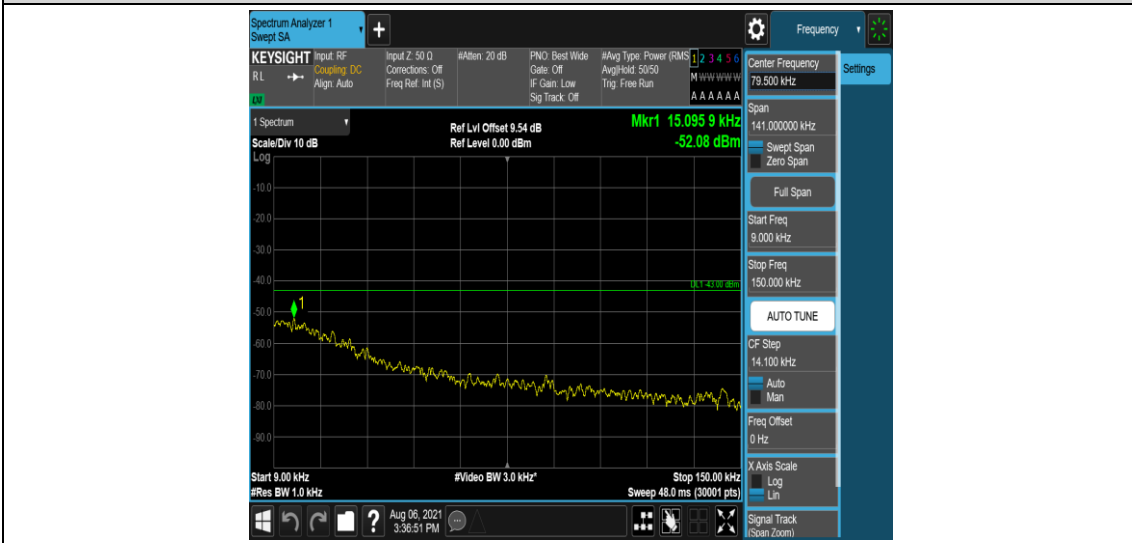

Band2-3MHz-QPSK-18900-6-0-Low-0.15-30--51.63-PASS

Band2-3MHz-QPSK-18900-6-0-Low-30-1000--32.43-PASS

Band2-3MHz-QPSK-18900-6-0-Low-1000-5000--35.43-PASS

Band2-3MHz-QPSK-18900-6-0-Low-5000-12000--56.88-PASS

Band2-3MHz-QPSK-18900-6-0-Low-12000-26500--51.31-PASS

Band2-3MHz-QPSK-19185-1-5-Low-0.009-0.15--52.08-PASS

Band2-3MHz-QPSK-19185-1-5-Low-0.15-30--50.1-PASS

Band2-3MHz-QPSK-19185-1-5-Low-30-1000--32.21-PASS