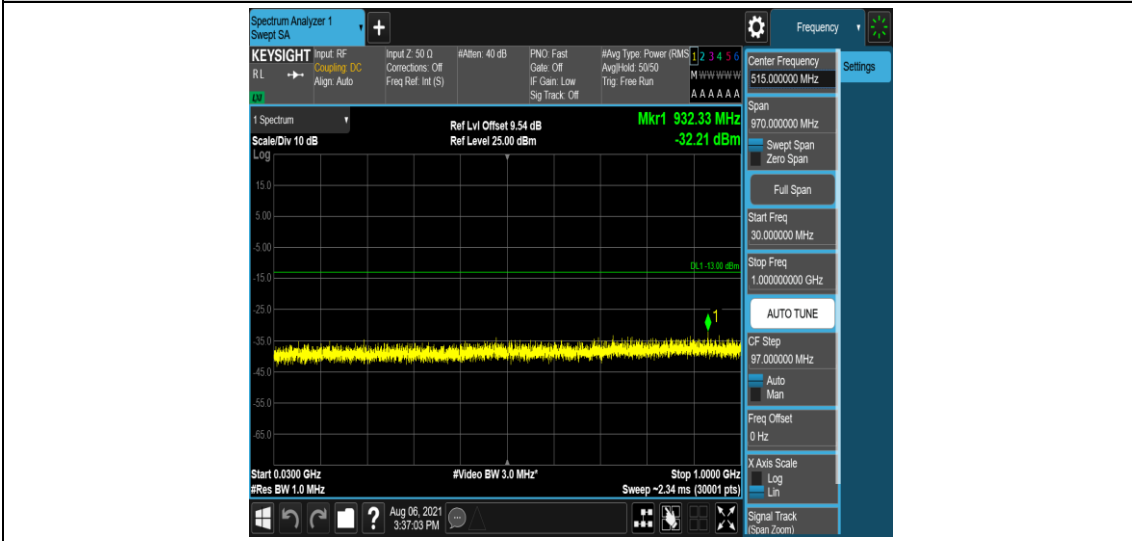

Band2-3MHz-QPSK-18900-6-0-Low-0.15-30--51.63-PASS

Band2-3MHz-QPSK-18900-6-0-Low-30-1000--32.43-PASS

Band2-3MHz-QPSK-18900-6-0-Low-1000-5000--35.43-PASS

Band2-3MHz-QPSK-18900-6-0-Low-5000-12000--56.88-PASS

Band2-3MHz-QPSK-18900-6-0-Low-12000-26500--51.31-PASS

Band2-3MHz-QPSK-19185-1-5-Low-0.009-0.15--52.08-PASS

Band2-3MHz-QPSK-19185-1-5-Low-0.15-30--50.1-PASS

Band2-3MHz-QPSK-19185-1-5-Low-30-1000--32.21-PASS