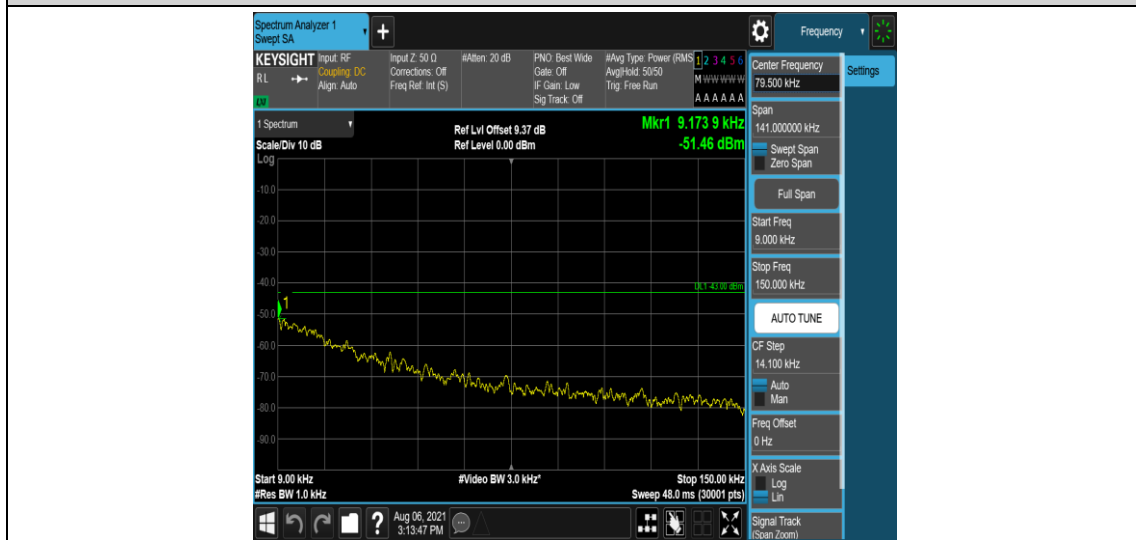

Band2-3MHz-16QAM-19185-6-0-Low-12000-26500--51.29-PASS

Band2-5MHz-QPSK-18625-1-0-Low-0.009-0.15--51.46-PASS