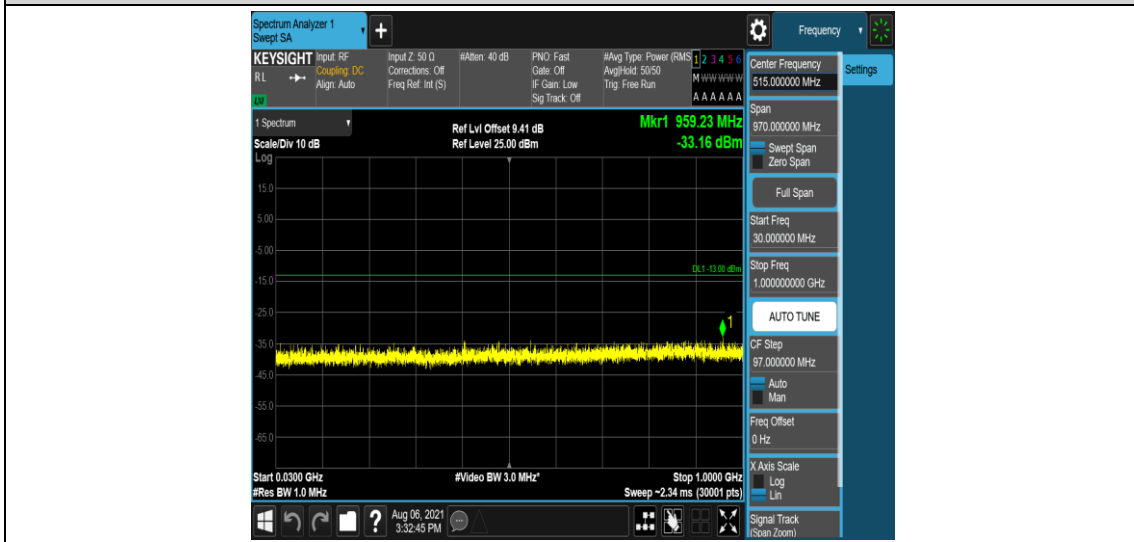

Band2-3MHz-16QAM-18615-6-0-Low-5000-12000--56.69-PASS

Band2-3MHz-16QAM-18615-6-0-Low-12000-26500--51.24-PASS

Band2-3MHz-16QAM-18900-1-0-Low-0.009-0.15--52.31-PASS

Band2-3MHz-16QAM-18900-1-0-Low-0.15-30--51.04-PASS