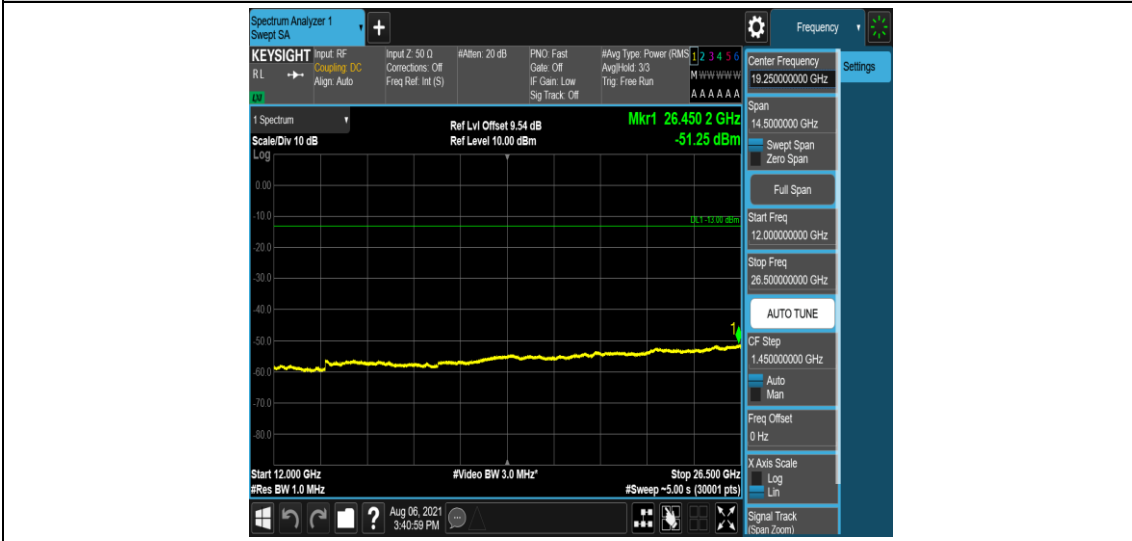

Band2-3MHz-QPSK-19185-1-5-Low-1000-5000--35.43-PASS

Band2-3MHz-QPSK-19185-1-5-Low-5000-12000--56.72-PASS

Band2-3MHz-QPSK-19185-1-5-Low-12000-26500--51.27-PASS

Band2-3MHz-QPSK-19185-6-0-Low-0.009-0.15--50.42-PASS

Band2-3MHz-QPSK-19185-6-0-Low-0.15-30--49.81-PASS

Band2-3MHz-QPSK-19185-6-0-Low-30-1000--33.17-PASS

Band2-3MHz-QPSK-19185-6-0-Low-1000-5000--35.51-PASS

Band2-3MHz-QPSK-19185-6-0-Low-5000-12000--56.86-PASS

Band2-3MHz-QPSK-19185-6-0-Low-12000-26500--51.25-PASS

Band2-3MHz-16QAM-18615-1-0-Low-0.009-0.15--51.14-PASS

Band2-3MHz-16QAM-18615-1-0-Low-0.15-30--51.66-PASS

Band2-3MHz-16QAM-18615-1-0-Low-30-1000--33.1-PASS