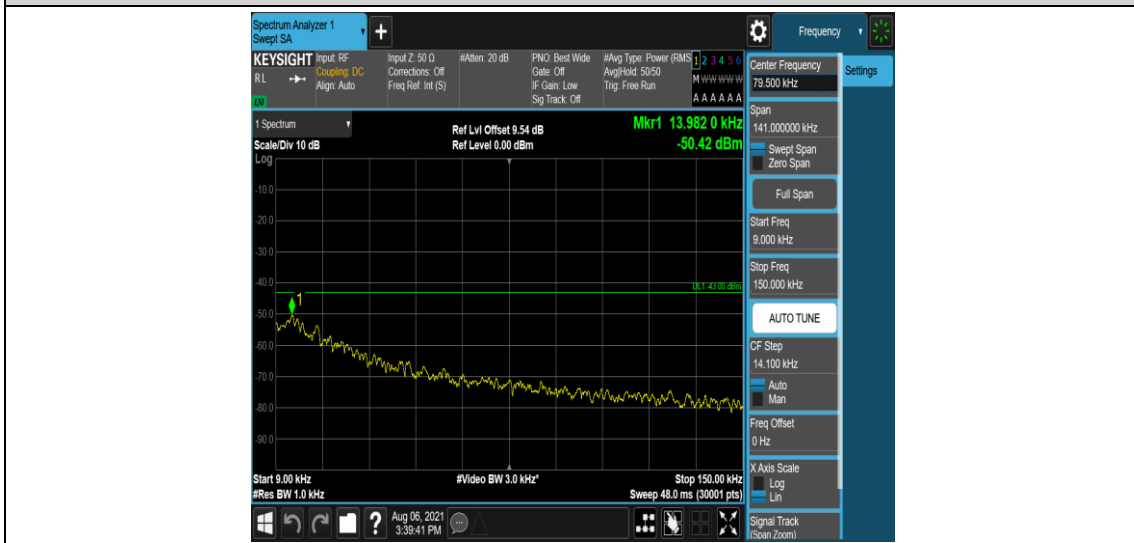

Band2-3MHz-QPSK-18900-6-0-Low-12000-26500--51.31-PASS

Band2-3MHz-QPSK-19185-1-5-Low-0.009-0.15--52.08-PASS

Band2-3MHz-QPSK-19185-1-5-Low-0.15-30--50.1-PASS

Band2-3MHz-QPSK-19185-1-5-Low-30-1000--32.21-PASS

Band2-3MHz-QPSK-19185-1-5-Low-1000-5000--35.43-PASS

Band2-3MHz-QPSK-19185-1-5-Low-5000-12000--56.72-PASS

Band2-3MHz-QPSK-19185-1-5-Low-12000-26500--51.27-PASS

Band2-3MHz-QPSK-19185-6-0-Low-0.009-0.15--50.42-PASS