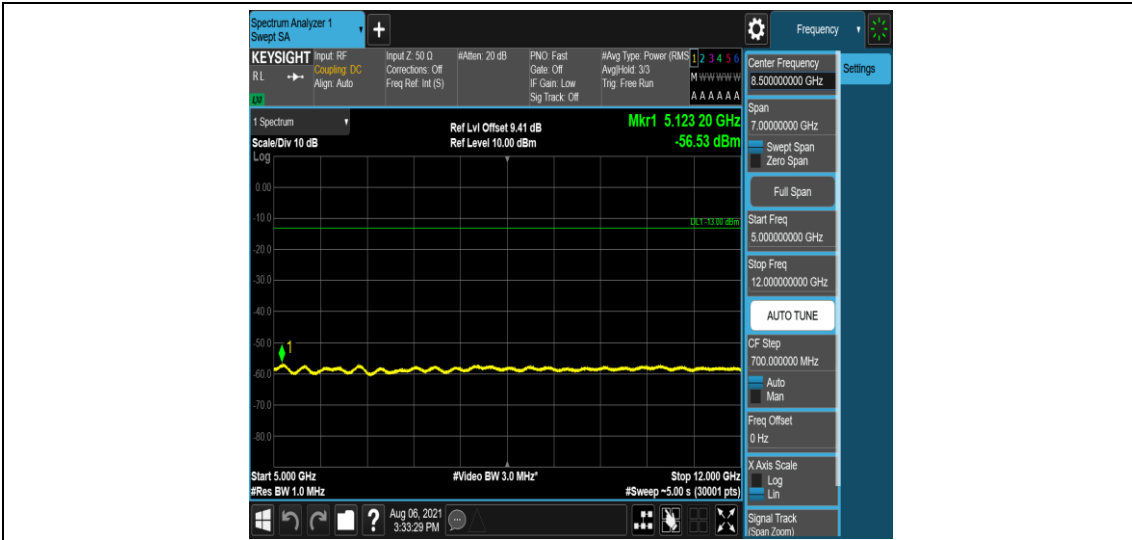

Band2-3MHz-16QAM-18900-1-0-Low-1000-5000--35.59-PASS

Band2-3MHz-16QAM-18900-1-0-Low-5000-12000--56.53-PASS