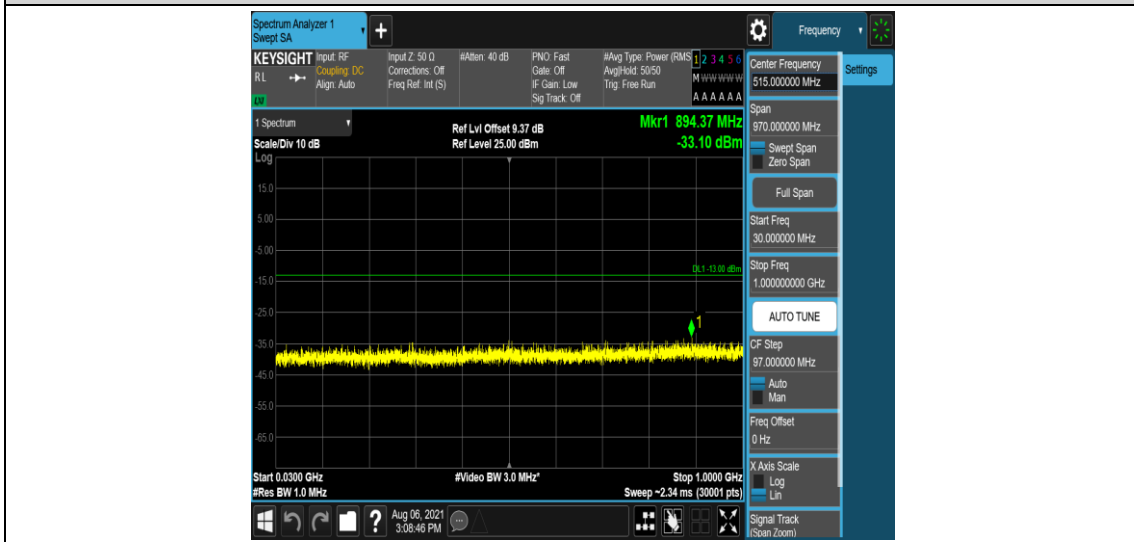

Band2-3MHz-16QAM-18615-1-0-Low-0.15-30--51.66-PASS

Band2-3MHz-16QAM-18615-1-0-Low-30-1000--33.1-PASS