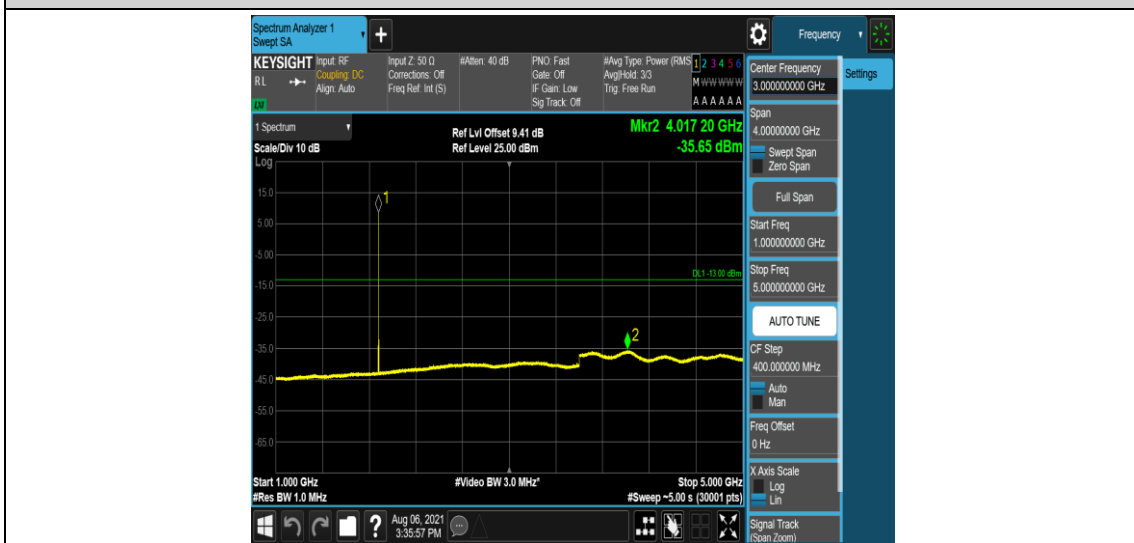

Band2-3MHz-16QAM-18900-6-0-Low-30-1000--33.03-PASS

Band2-3MHz-16QAM-18900-6-0-Low-1000-5000--35.65-PASS