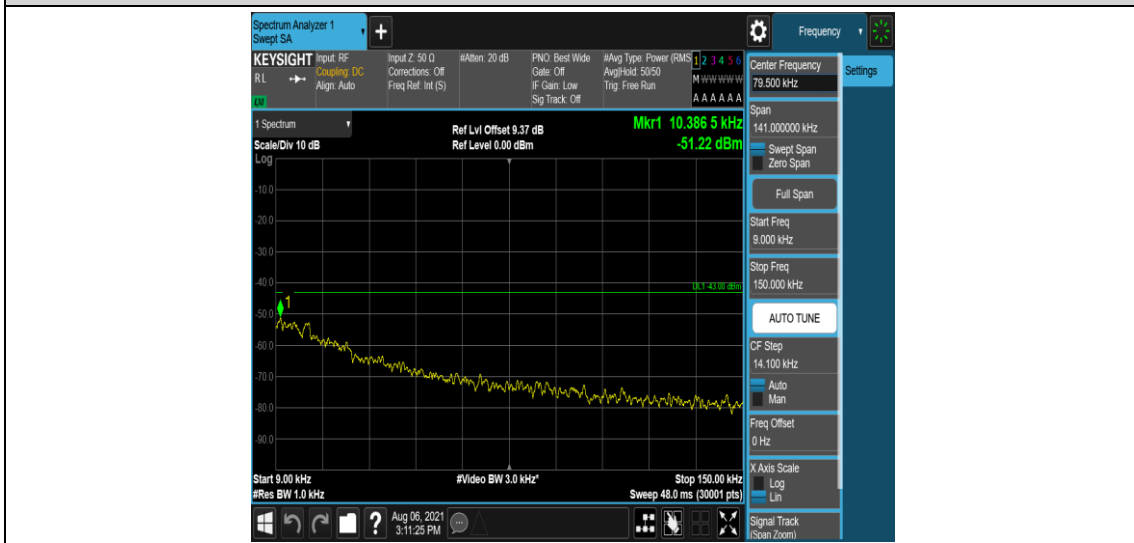

Band2-3MHz-16QAM-18615-1-0-Low-12000-26500--51.23-PASS

Band2-3MHz-16QAM-18615-6-0-Low-0.009-0.15--51.22-PASS