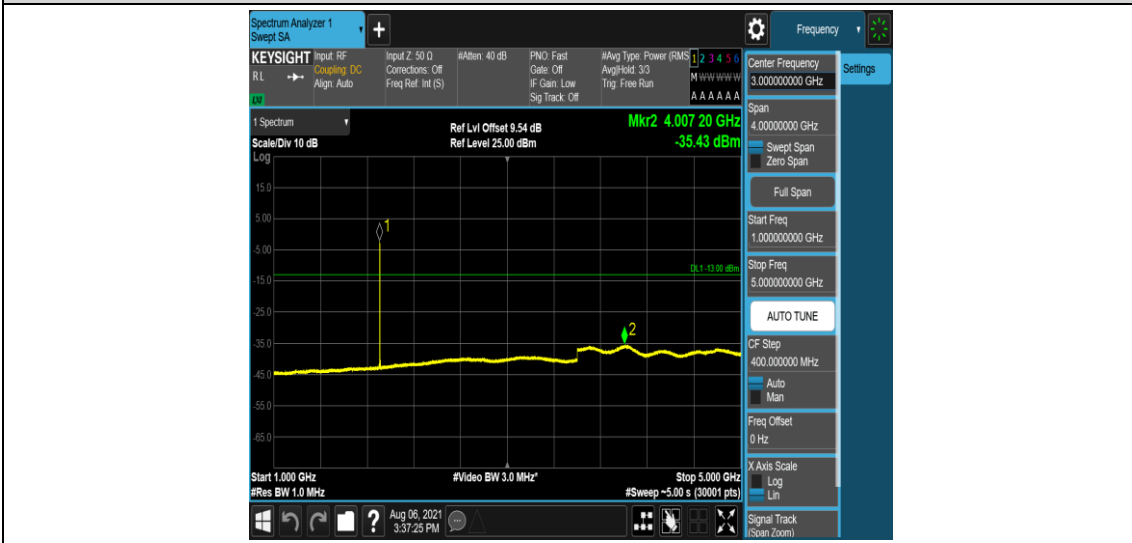

Band2-3MHz-QPSK-18900-6-0-Low-12000-26500--51.31-PASS

Band2-3MHz-QPSK-19185-1-5-Low-0.009-0.15--52.08-PASS

Band2-3MHz-QPSK-19185-1-5-Low-0.15-30--50.1-PASS

Band2-3MHz-QPSK-19185-1-5-Low-30-1000--32.21-PASS

Band2-3MHz-QPSK-19185-1-5-Low-1000-5000--35.43-PASS

Band2-3MHz-QPSK-19185-1-5-Low-5000-12000--56.72-PASS

Band2-3MHz-QPSK-19185-1-5-Low-12000-26500--51.27-PASS

Band2-3MHz-QPSK-19185-6-0-Low-0.009-0.15--50.42-PASS