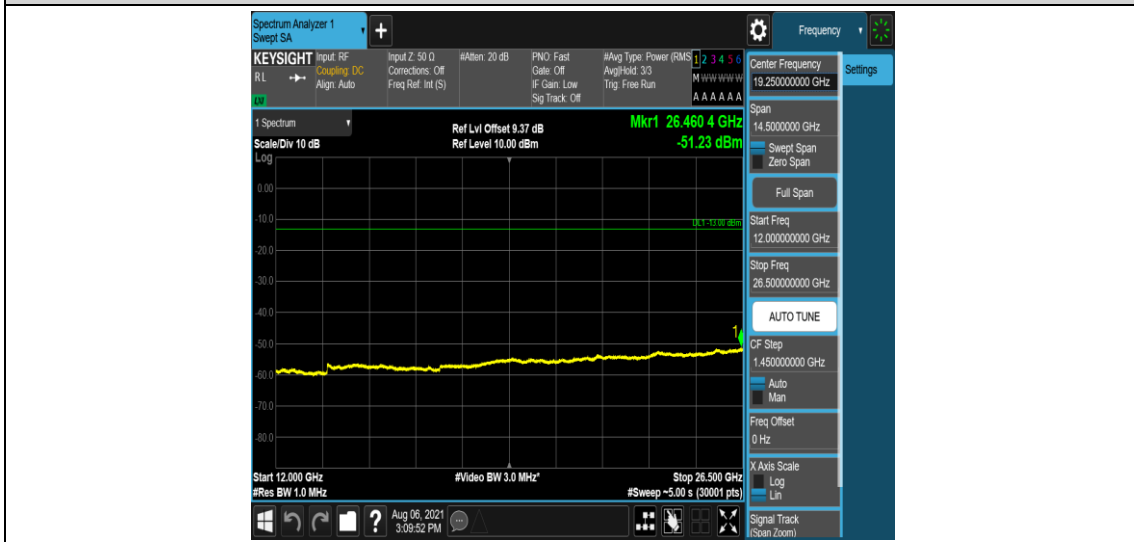

Band2-3MHz-QPSK-19185-6-0-Low-12000-26500--51.25-PASS

Band2-3MHz-16QAM-18615-1-0-Low-0.009-0.15--51.14-PASS

Band2-3MHz-16QAM-18615-1-0-Low-0.15-30--51.66-PASS

Band2-3MHz-16QAM-18615-1-0-Low-30-1000--33.1-PASS

Band2-3MHz-16QAM-18615-1-0-Low-1000-5000--35.54-PASS

Band2-3MHz-16QAM-18615-1-0-Low-5000-12000--56.78-PASS

Band2-3MHz-16QAM-18615-1-0-Low-12000-26500--51.23-PASS

Band2-3MHz-16QAM-18615-6-0-Low-0.009-0.15--51.22-PASS