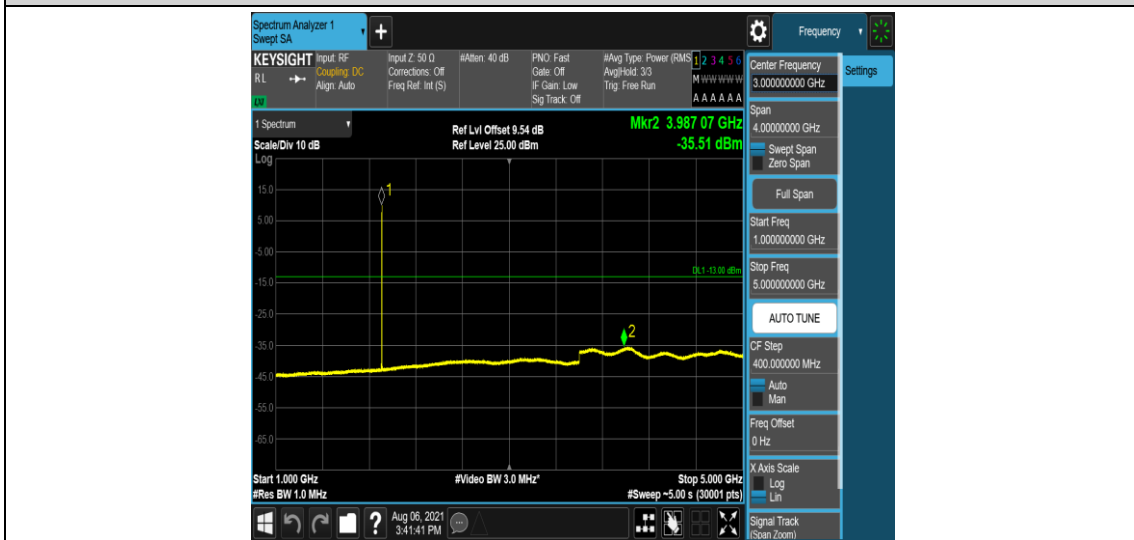

Band2-3MHz-16QAM-19185-6-0-Low-0.009-0.15--52.15-PASS

Band2-3MHz-16QAM-19185-6-0-Low-0.15-30--50.47-PASS

Band2-3MHz-16QAM-19185-6-0-Low-30-1000--33.54-PASS

Band2-3MHz-16QAM-19185-6-0-Low-1000-5000--35.51-PASS