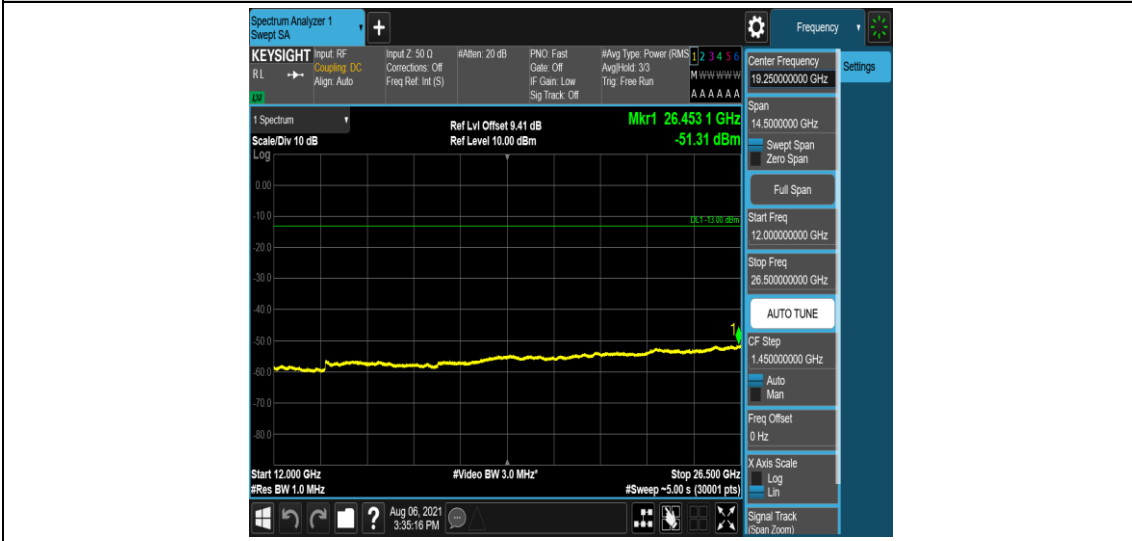

Band2-3MHz-QPSK-18900-6-0-Low-0.15-30--51.63-PASS

Band2-3MHz-QPSK-18900-6-0-Low-30-1000--32.43-PASS

Band2-3MHz-QPSK-18900-6-0-Low-1000-5000--35.43-PASS

Band2-3MHz-QPSK-18900-6-0-Low-5000-12000--56.88-PASS

Band2-3MHz-QPSK-18900-6-0-Low-12000-26500--51.31-PASS

Band2-3MHz-QPSK-19185-1-5-Low-0.009-0.15--52.08-PASS

Band2-3MHz-QPSK-19185-1-5-Low-0.15-30--50.1-PASS

Band2-3MHz-QPSK-19185-1-5-Low-30-1000--32.21-PASS

Band2-3MHz-QPSK-19185-1-5-Low-1000-5000--35.43-PASS

Band2-3MHz-QPSK-19185-1-5-Low-5000-12000--56.72-PASS

Band2-3MHz-QPSK-19185-1-5-Low-12000-26500--51.27-PASS

Band2-3MHz-QPSK-19185-6-0-Low-0.009-0.15--50.42-PASS