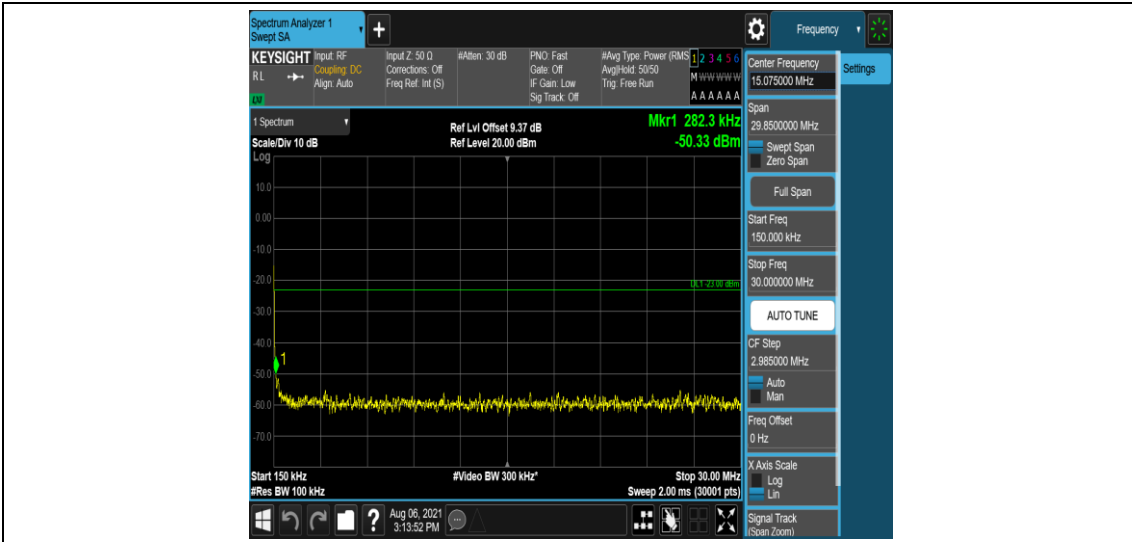

Band2-5MHz-QPSK-18625-1-0-Low-0.009-0.15--51.46-PASS

Band2-5MHz-QPSK-18625-1-0-Low-0.15-30--50.33-PASS