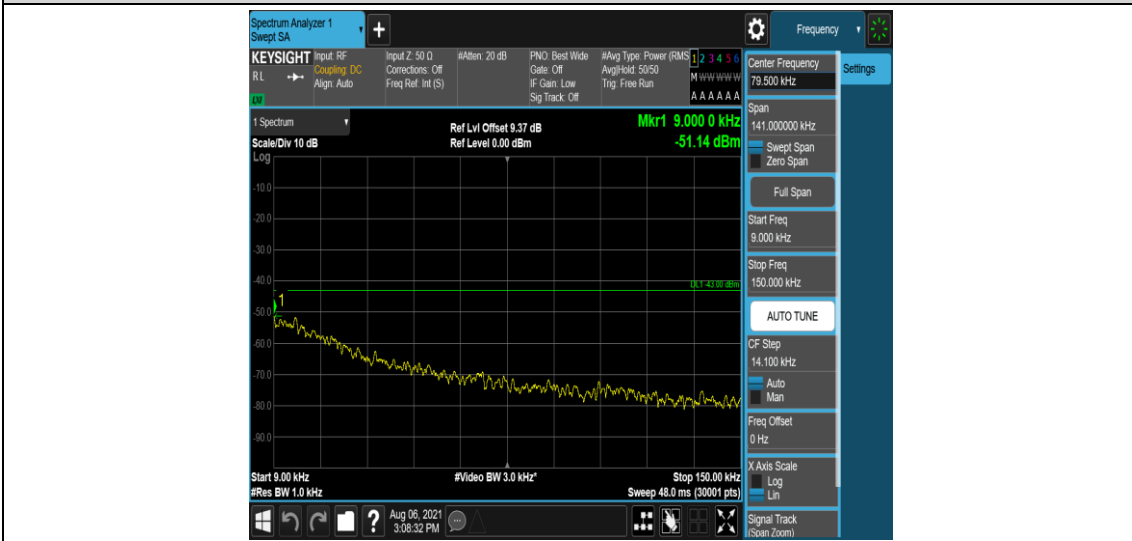

Band2-3MHz-QPSK-19185-6-0-Low-12000-26500--51.25-PASS

Band2-3MHz-16QAM-18615-1-0-Low-0.009-0.15--51.14-PASS