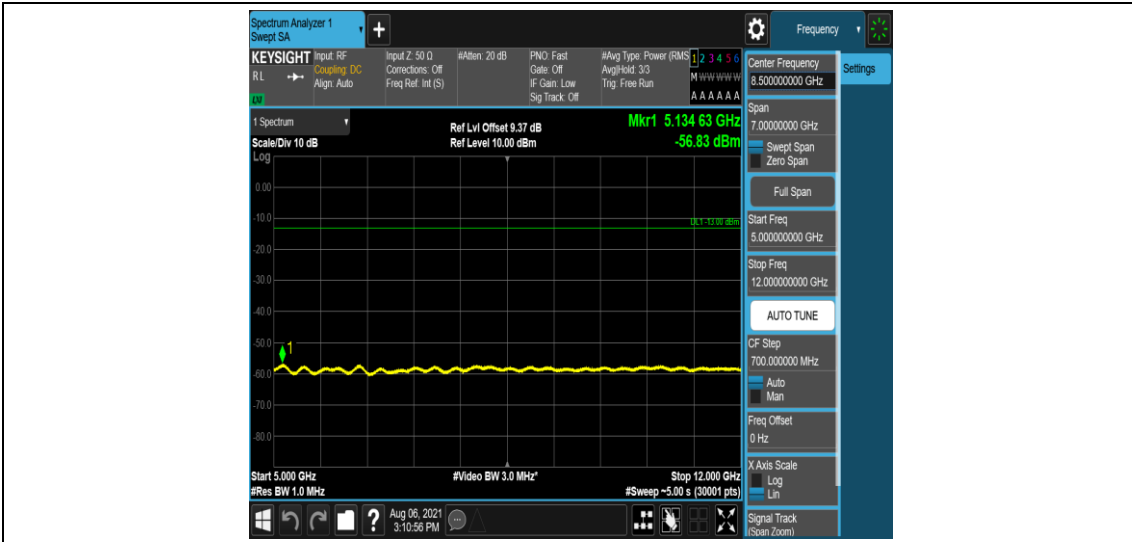

Band2-3MHz-QPSK-18615-6-0-Low-1000-5000--35.74-PASS

Band2-3MHz-QPSK-18615-6-0-Low-5000-12000--56.83-PASS