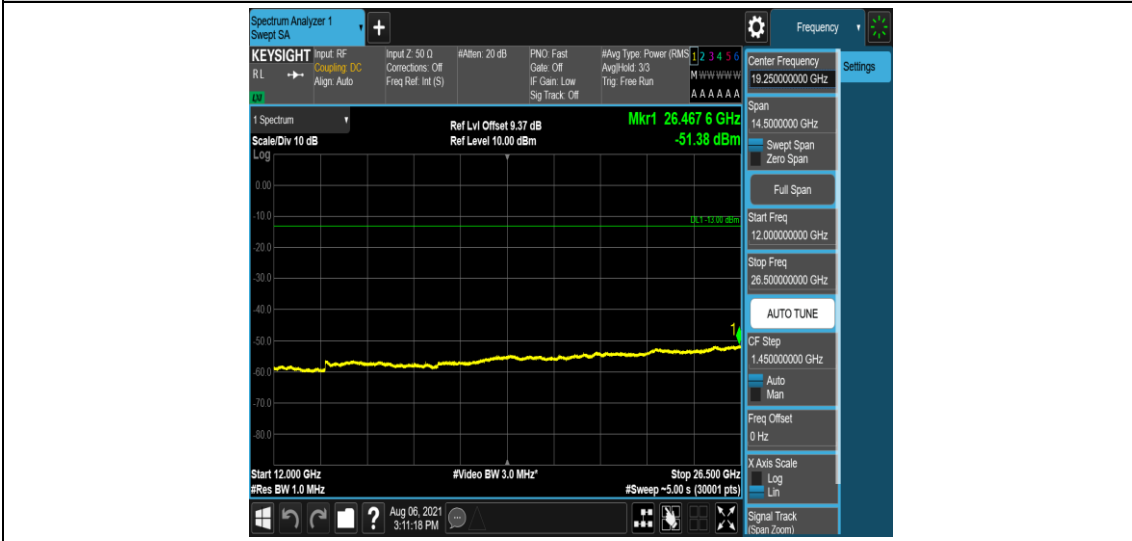

Band2-3MHz-QPSK-18615-6-0-Low-0.15-30--50.97-PASS

Band2-3MHz-QPSK-18615-6-0-Low-30-1000--32.45-PASS

Band2-3MHz-QPSK-18615-6-0-Low-1000-5000--35.74-PASS

Band2-3MHz-QPSK-18615-6-0-Low-5000-12000--56.83-PASS