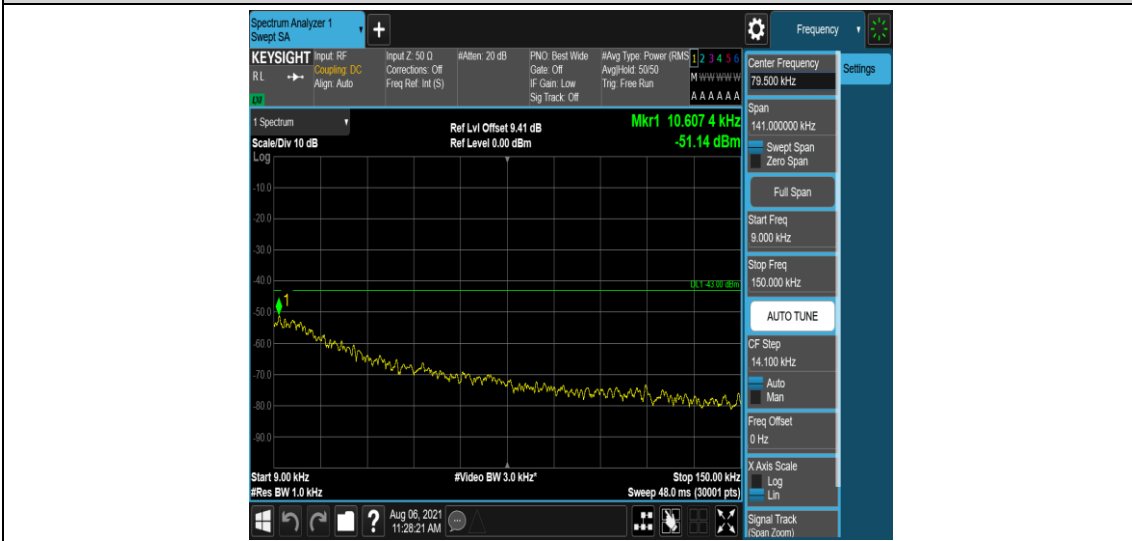

Band2-1.4MHz-16QAM-18607-6-0-Low-12000-26500--51.38-PASS

Band2-1.4MHz-16QAM-18900-1-0-Low-0.009-0.15--50.25-PASS

Band2-1.4MHz-16QAM-18900-1-0-Low-0.15-30--51.11-PASS

Band2-1.4MHz-16QAM-18900-1-0-Low-30-1000--33.02-PASS

Band2-1.4MHz-16QAM-18900-1-0-Low-1000-5000--35.55-PASS

Band2-1.4MHz-16QAM-18900-1-0-Low-5000-12000--56.89-PASS

Band2-1.4MHz-16QAM-18900-1-0-Low-12000-26500--51.31-PASS

Band2-1.4MHz-16QAM-18900-6-0-Low-0.009-0.15--51.14-PASS