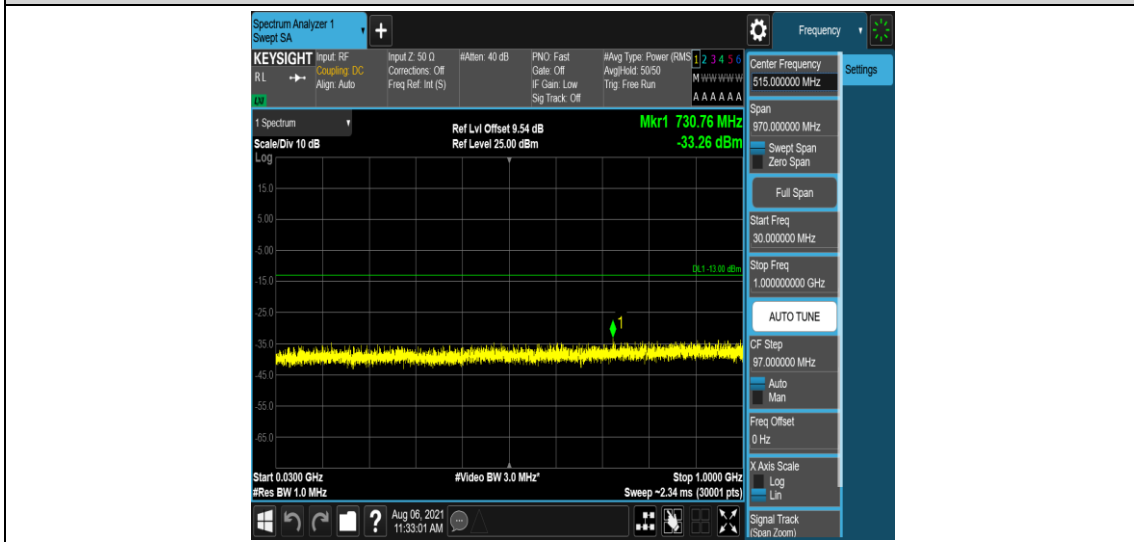

Band2-1.4MHz-QPSK-19193-6-0-Low-0.15-30--49.65-PASS

Band2-1.4MHz-QPSK-19193-6-0-Low-30-1000--33.26-PASS

Band2-1.4MHz-QPSK-19193-6-0-Low-1000-5000--35.65-PASS

Band2-1.4MHz-QPSK-19193-6-0-Low-5000-12000--56.74-PASS