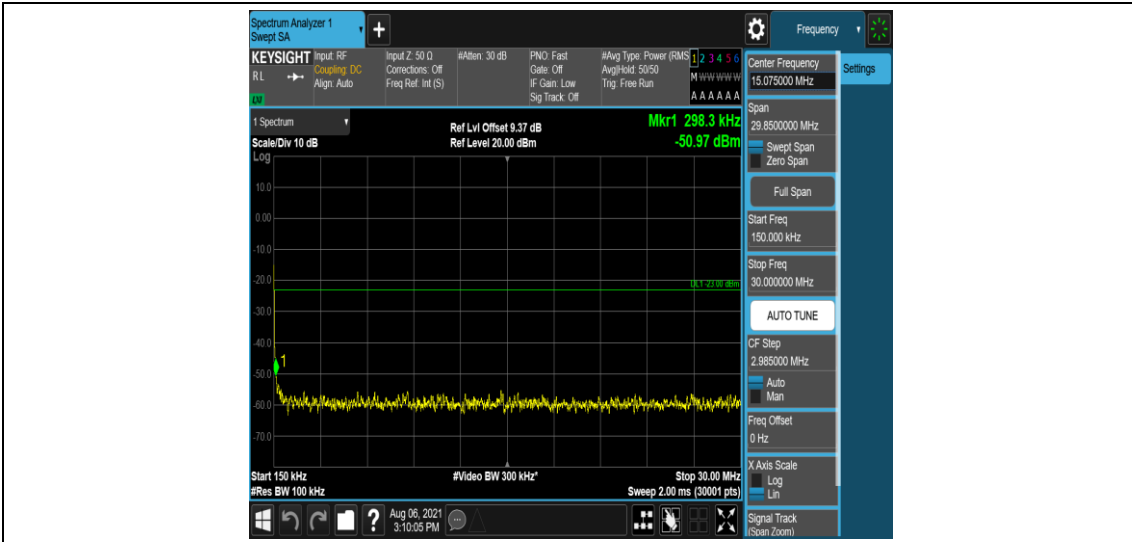

Band2-3MHz-QPSK-18615-1-0-Low-1000-5000--35.62-PASS

Band2-3MHz-QPSK-18615-1-0-Low-5000-12000--56.77-PASS

Band2-3MHz-QPSK-18615-1-0-Low-12000-26500--51.28-PASS

Band2-3MHz-QPSK-18615-6-0-Low-0.009-0.15--51.64-PASS