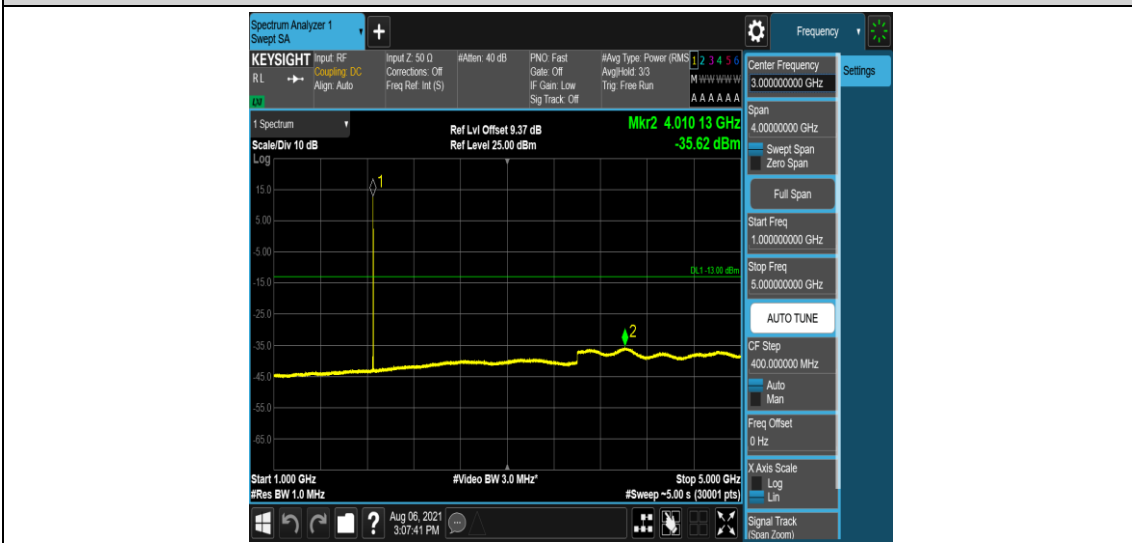

Band2-1.4MHz-16QAM-19193-6-0-Low-12000-26500--51.06-PASS

Band2-3MHz-QPSK-18615-1-0-Low-0.009-0.15--52.28-PASS

Band2-3MHz-QPSK-18615-1-0-Low-0.15-30--48.52-PASS

Band2-3MHz-QPSK-18615-1-0-Low-30-1000--33.62-PASS