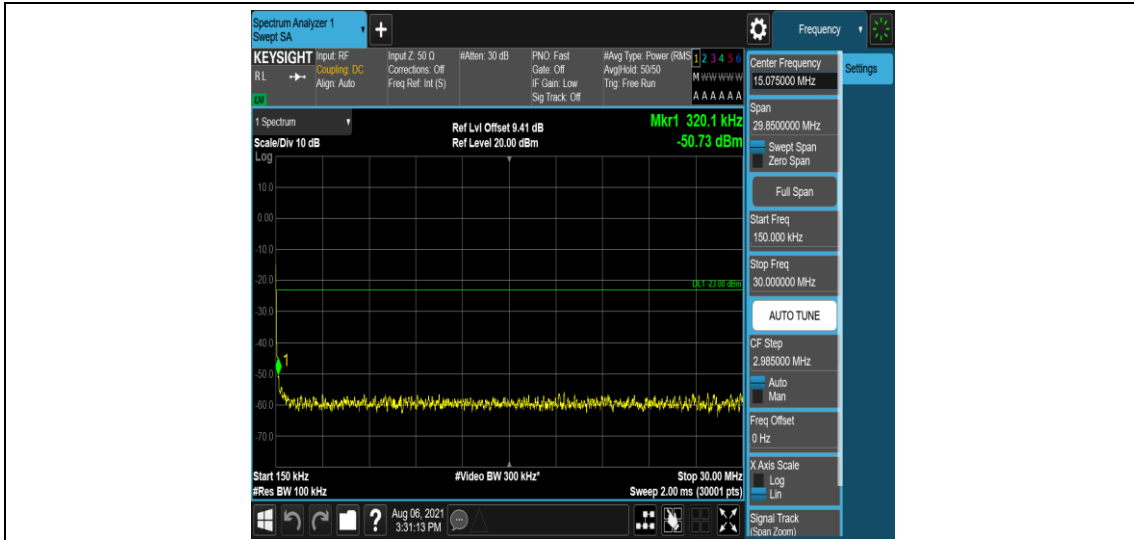

Band2-3MHz-QPSK-18900-1-0-Low-0.009-0.15--51.48-PASS

Band2-3MHz-QPSK-18900-1-0-Low-0.15-30--50.73-PASS