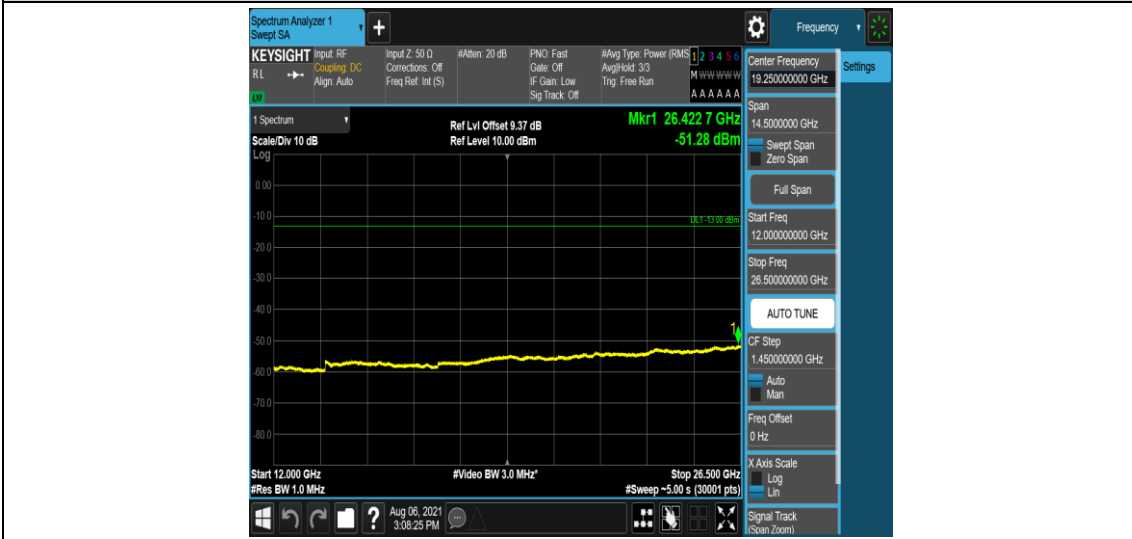

Band2-1.4MHz-16QAM-19193-6-0-Low-12000-26500--51.06-PASS

Band2-3MHz-QPSK-18615-1-0-Low-0.009-0.15--52.28-PASS

Band2-3MHz-QPSK-18615-1-0-Low-0.15-30--48.52-PASS

Band2-3MHz-QPSK-18615-1-0-Low-30-1000--33.62-PASS

Band2-3MHz-QPSK-18615-1-0-Low-1000-5000--35.62-PASS

Band2-3MHz-QPSK-18615-1-0-Low-5000-12000--56.77-PASS

Band2-3MHz-QPSK-18615-1-0-Low-12000-26500--51.28-PASS

Band2-3MHz-QPSK-18615-6-0-Low-0.009-0.15--51.64-PASS