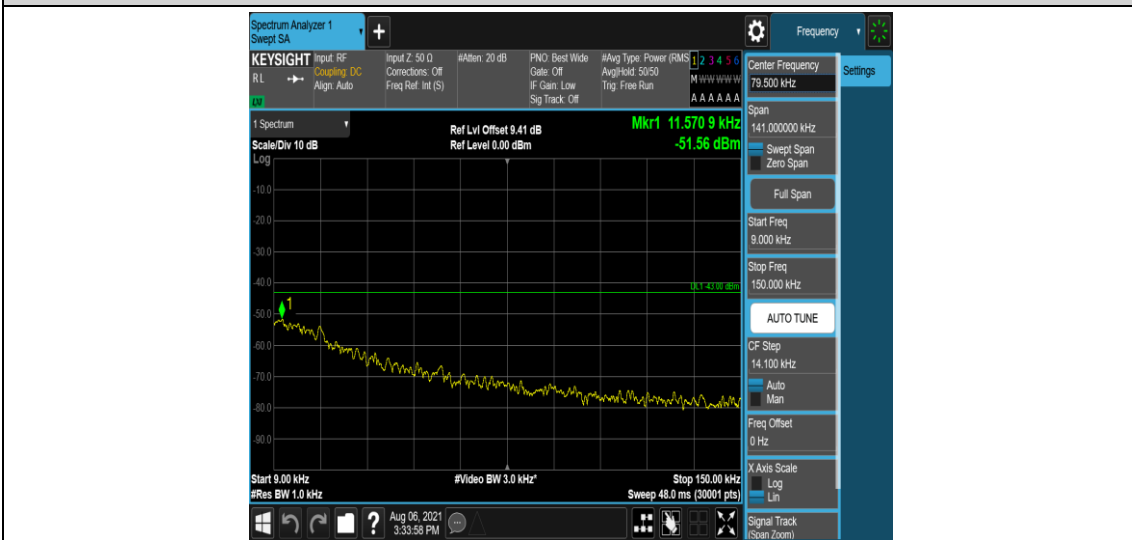

Band2-3MHz-QPSK-18900-1-0-Low-12000-26500--51.34-PASS

Band2-3MHz-QPSK-18900-6-0-Low-0.009-0.15--51.56-PASS