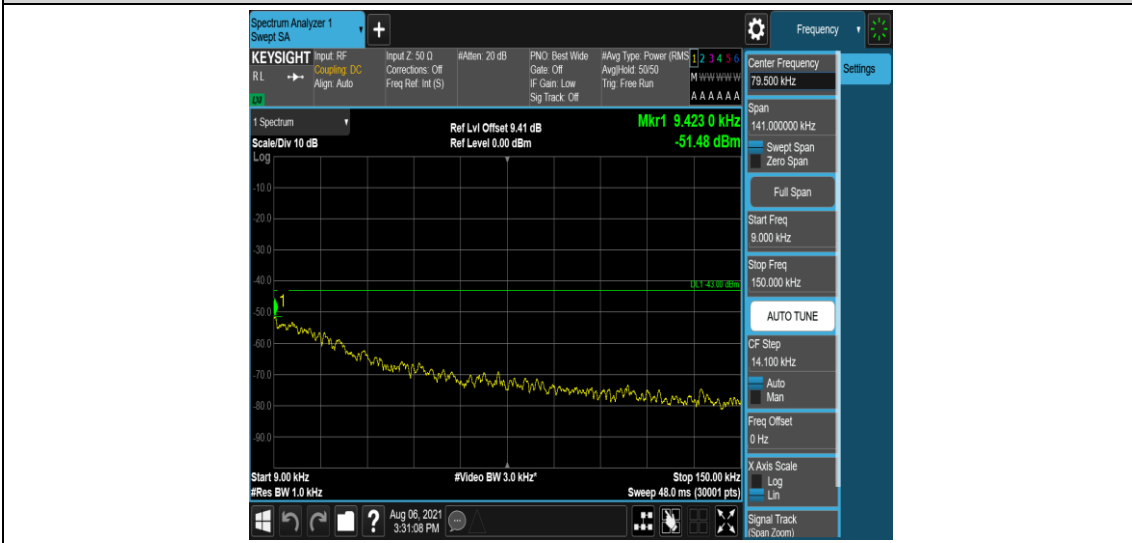

Band2-3MHz-QPSK-18615-6-0-Low-12000-26500--51.38-PASS

Band2-3MHz-QPSK-18900-1-0-Low-0.009-0.15--51.48-PASS