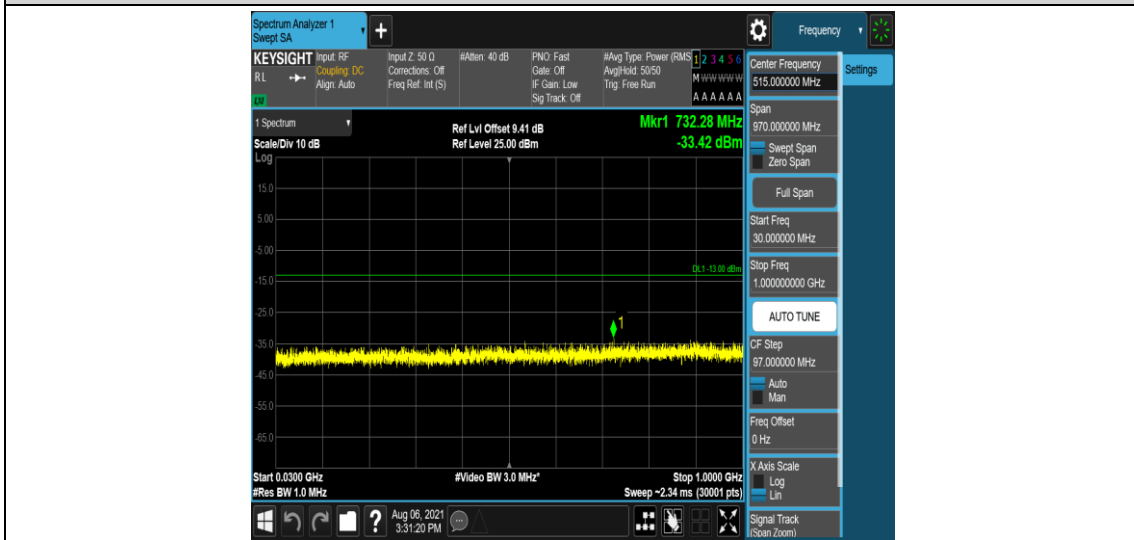

Band2-3MHz-QPSK-18900-1-0-Low-0.15-30--50.73-PASS

Band2-3MHz-QPSK-18900-1-0-Low-30-1000--33.42-PASS