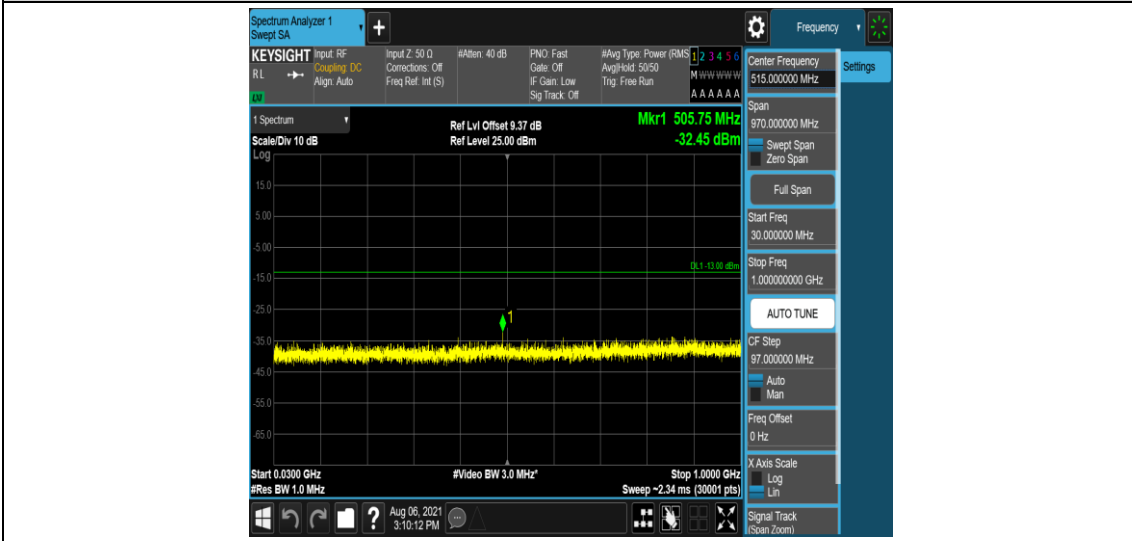

Band2-3MHz-QPSK-18615-6-0-Low-0.15-30--50.97-PASS

Band2-3MHz-QPSK-18615-6-0-Low-30-1000--32.45-PASS