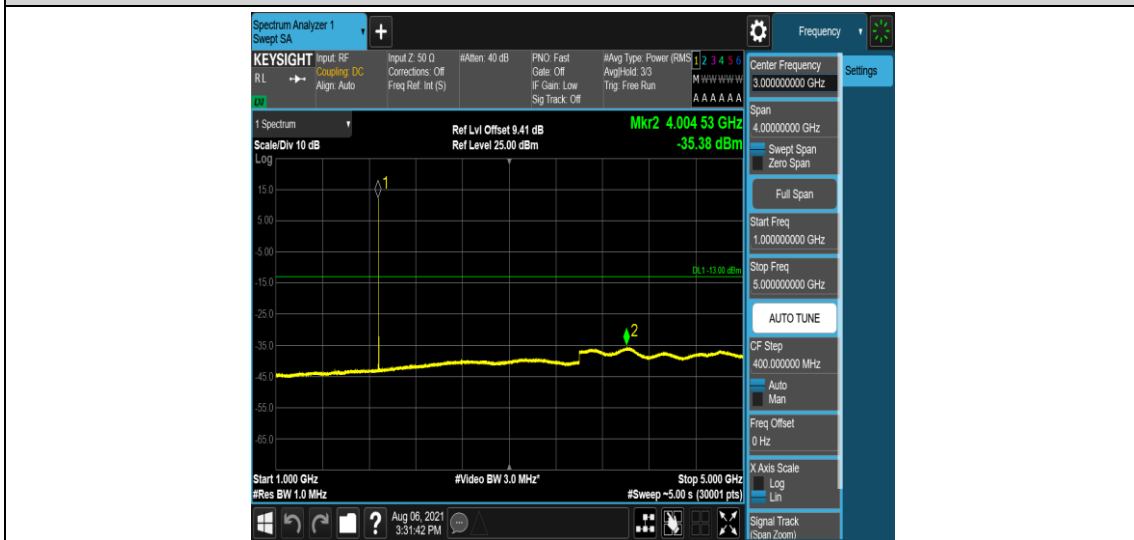

Band2-3MHz-QPSK-18615-6-0-Low-12000-26500--51.38-PASS

Band2-3MHz-QPSK-18900-1-0-Low-0.009-0.15--51.48-PASS

Band2-3MHz-QPSK-18900-1-0-Low-0.15-30--50.73-PASS

Band2-3MHz-QPSK-18900-1-0-Low-30-1000--33.42-PASS