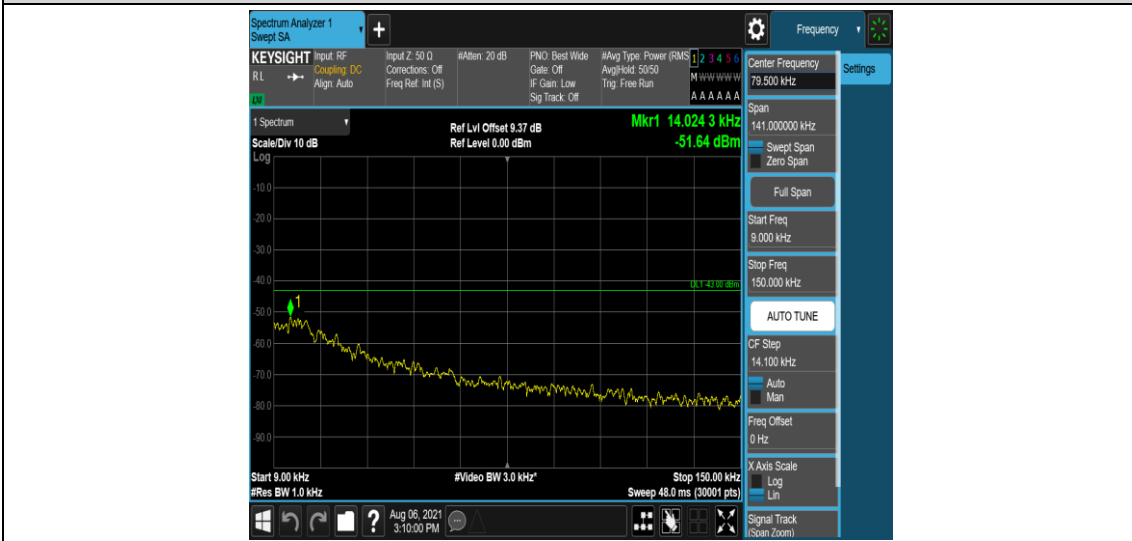

Band2-3MHz-QPSK-18615-1-0-Low-12000-26500--51.28-PASS

Band2-3MHz-QPSK-18615-6-0-Low-0.009-0.15--51.64-PASS