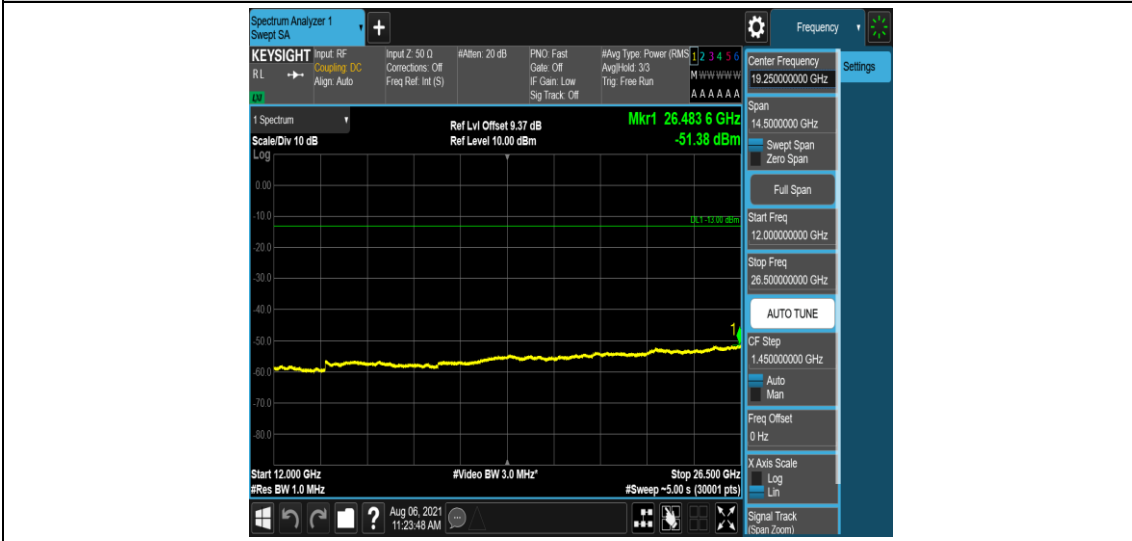

Band2-1.4MHz-16QAM-18607-6-0-Low-0.15-30--49.6-PASS

Band2-1.4MHz-16QAM-18607-6-0-Low-30-1000--32.66-PASS

Band2-1.4MHz-16QAM-18607-6-0-Low-1000-5000--35.7-PASS

Band2-1.4MHz-16QAM-18607-6-0-Low-5000-12000--56.87-PASS

Band2-1.4MHz-16QAM-18607-6-0-Low-12000-26500--51.38-PASS

Band2-1.4MHz-16QAM-18900-1-0-Low-0.009-0.15--50.25-PASS

Band2-1.4MHz-16QAM-18900-1-0-Low-0.15-30--51.11-PASS

Band2-1.4MHz-16QAM-18900-1-0-Low-30-1000--33.02-PASS

Band2-1.4MHz-16QAM-18900-1-0-Low-1000-5000--35.55-PASS

Band2-1.4MHz-16QAM-18900-1-0-Low-5000-12000--56.89-PASS

Band2-1.4MHz-16QAM-18900-1-0-Low-12000-26500--51.31-PASS

Band2-1.4MHz-16QAM-18900-6-0-Low-0.009-0.15--51.14-PASS