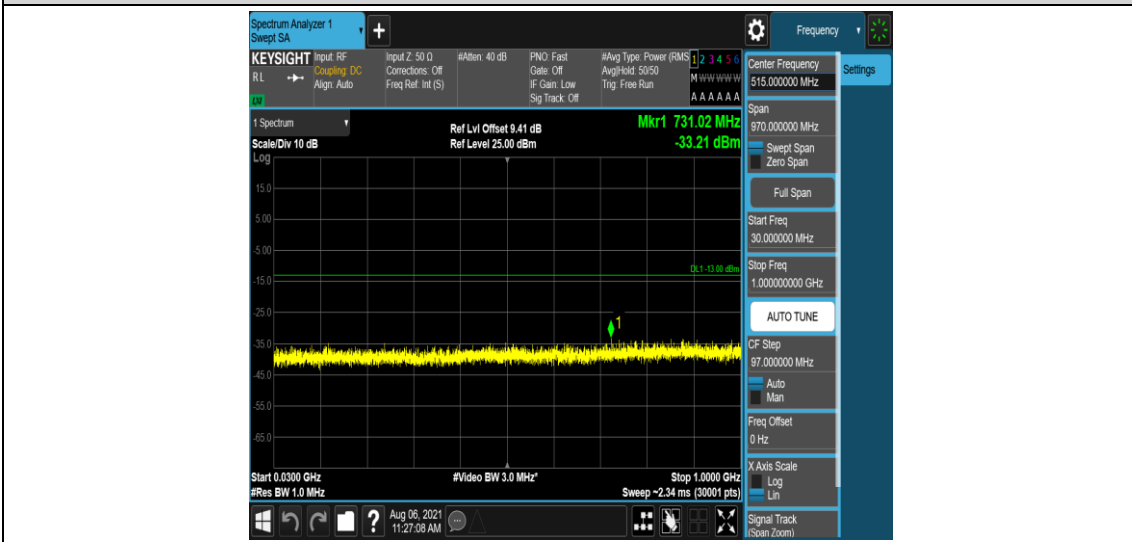

Band2-1.4MHz-QPSK-18900-6-0-Low-0.15-30--51.32-PASS