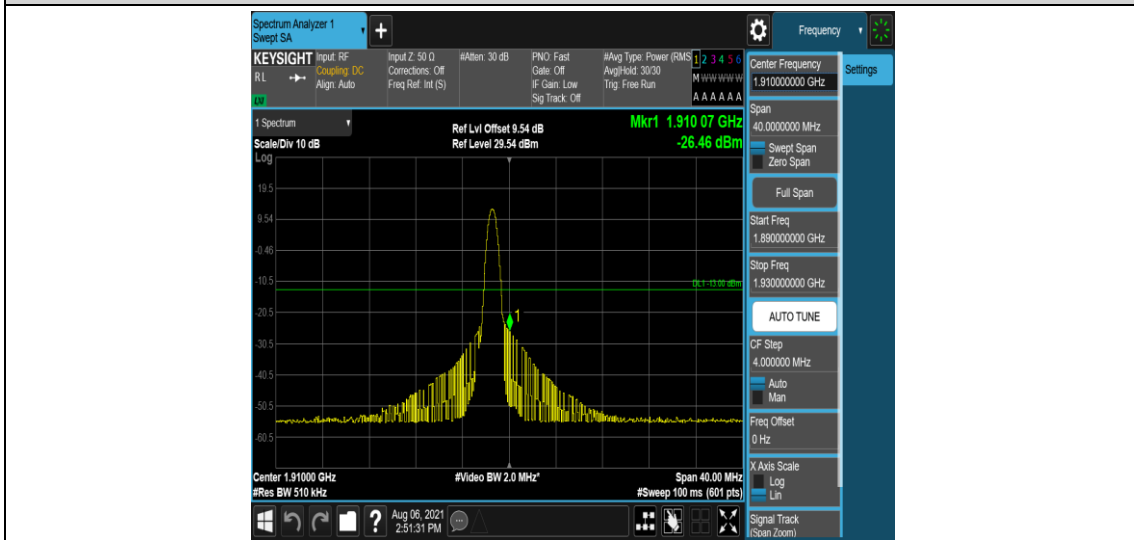

Band2-20MHz-QPSK-18700-6-0-Low--31.77-PASS

Band2-20MHz-QPSK-19100-1-5-High--26.46-PASS

Band2-20MHz-QPSK-19100-6-0-High--28.27-PASS

Band2-20MHz-16QAM-18700-1-0-Low--40.79-PASS

Band2-20MHz-16QAM-18700-6-0-Low--31.50-PASS