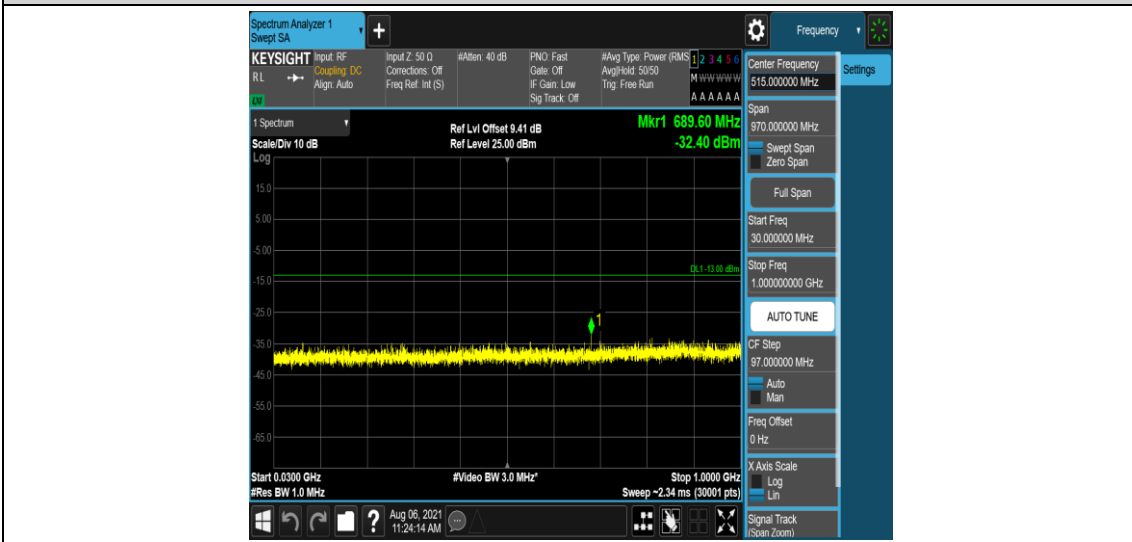

Band2-1.4MHz-QPSK-18607-6-0-Low-1000-5000--35.69-PASS

Band2-1.4MHz-QPSK-18607-6-0-Low-5000-12000--56.83-PASS

Band2-1.4MHz-QPSK-18607-6-0-Low-12000-26500--51.31-PASS

Band2-1.4MHz-QPSK-18900-1-0-Low-0.009-0.15--50.89-PASS

Band2-1.4MHz-QPSK-18900-1-0-Low-0.15-30--49.73-PASS

Band2-1.4MHz-QPSK-18900-1-0-Low-30-1000--32.4-PASS

Band2-1.4MHz-QPSK-18900-1-0-Low-1000-5000--35.7-PASS

Band2-1.4MHz-QPSK-18900-1-0-Low-5000-12000--56.81-PASS