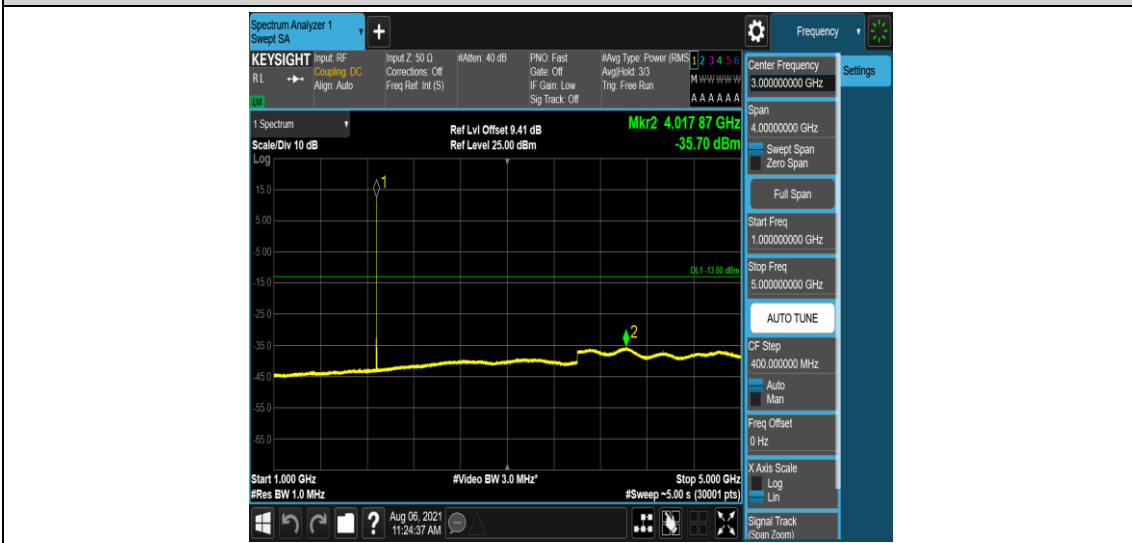

Band2-1.4MHz-QPSK-18607-6-0-Low-1000-5000--35.69-PASS

Band2-1.4MHz-QPSK-18607-6-0-Low-5000-12000--56.83-PASS

Band2-1.4MHz-QPSK-18607-6-0-Low-12000-26500--51.31-PASS

Band2-1.4MHz-QPSK-18900-1-0-Low-0.009-0.15--50.89-PASS

Band2-1.4MHz-QPSK-18900-1-0-Low-0.15-30--49.73-PASS

Band2-1.4MHz-QPSK-18900-1-0-Low-30-1000--32.4-PASS

Band2-1.4MHz-QPSK-18900-1-0-Low-1000-5000--35.7-PASS

Band2-1.4MHz-QPSK-18900-1-0-Low-5000-12000--56.81-PASS