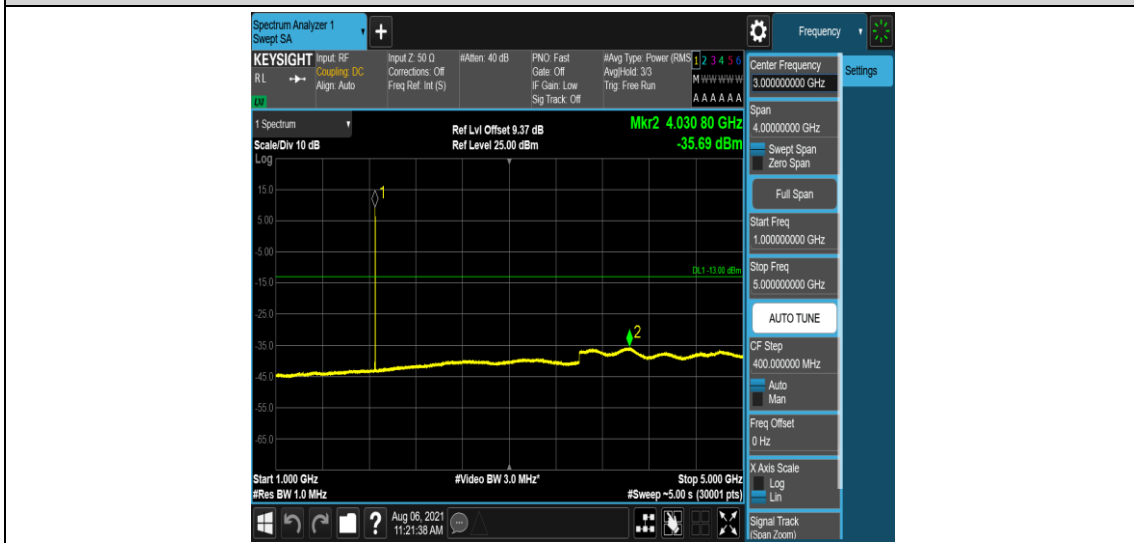

Band2-1.4MHz-QPSK-18607-1-0-Low-12000-26500--51.13-PASS

Band2-1.4MHz-QPSK-18607-6-0-Low-0.009-0.15--52.53-PASS

Band2-1.4MHz-QPSK-18607-6-0-Low-0.15-30--50.25-PASS

Band2-1.4MHz-QPSK-18607-6-0-Low-30-1000--33.7-PASS

Band2-1.4MHz-QPSK-18607-6-0-Low-1000-5000--35.69-PASS

Band2-1.4MHz-QPSK-18607-6-0-Low-5000-12000--56.83-PASS

Band2-1.4MHz-QPSK-18607-6-0-Low-12000-26500--51.31-PASS

Band2-1.4MHz-QPSK-18900-1-0-Low-0.009-0.15--50.89-PASS