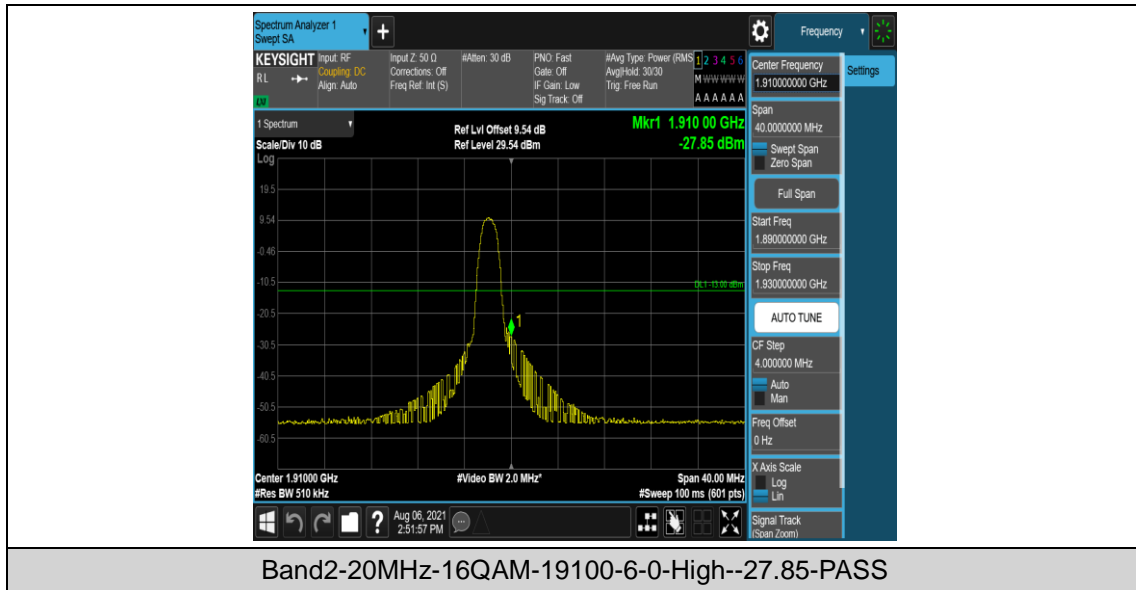

Band2-20MHz-16QAM-19100-1-5-High--27.16-PASS