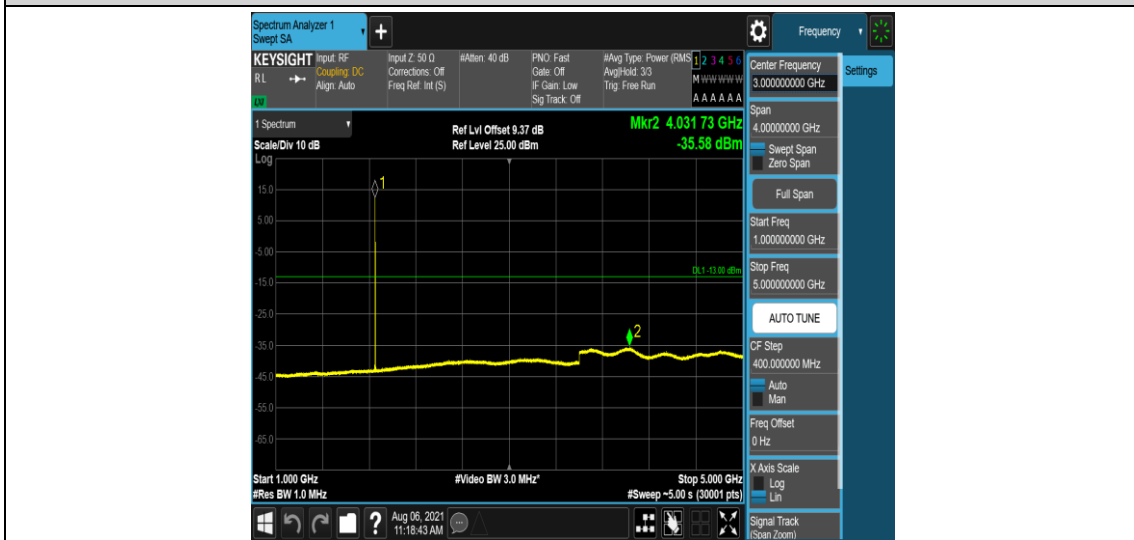

Test Graphs

Band2-1.4MHz-QPSK-18607-1-0-Low-0.15-30--49.69-PASS

Band2-1.4MHz-QPSK-18607-1-0-Low-30-1000--32.78-PASS

Band2-1.4MHz-QPSK-18607-1-0-Low-1000-5000--35.58-PASS

Band2-1.4MHz-QPSK-18607-1-0-Low-5000-12000--56.76-PASS