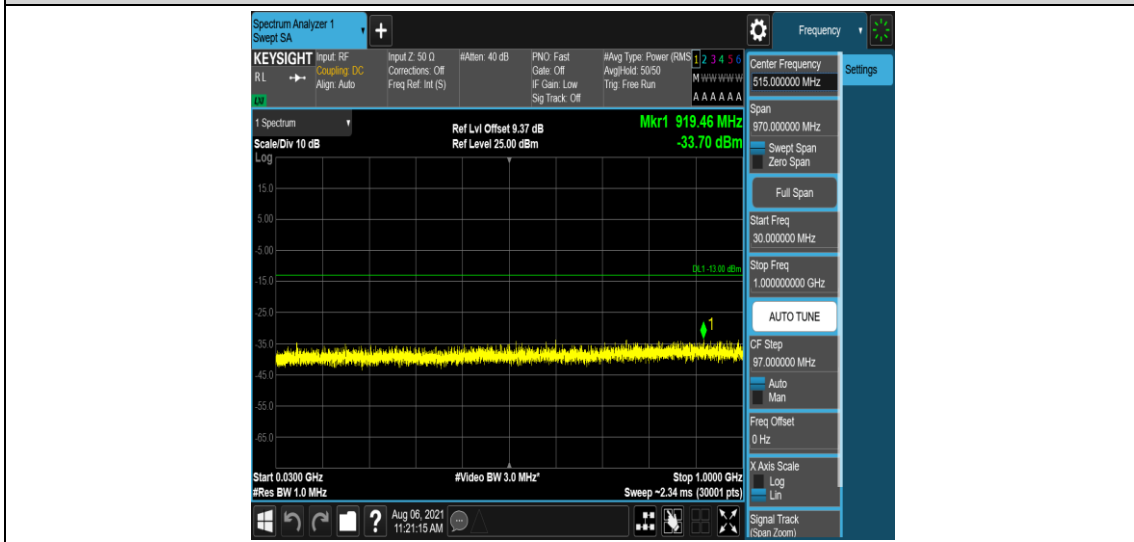

Band2-1.4MHz-QPSK-18607-6-0-Low-0.15-30--50.25-PASS