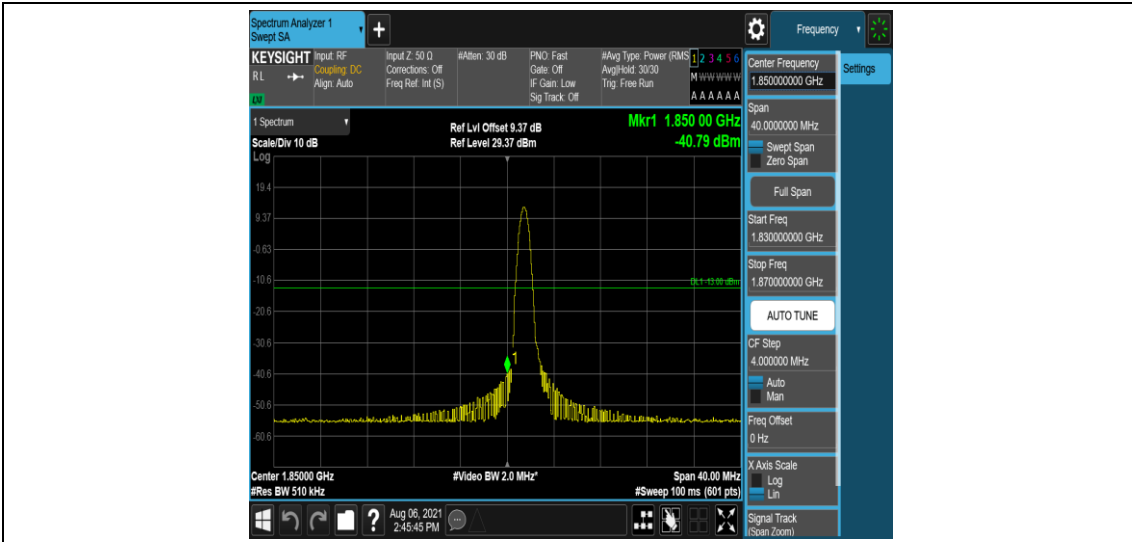

Band2-20MHz-QPSK-18700-6-0-Low--31.77-PASS

Band2-20MHz-QPSK-19100-1-5-High--26.46-PASS

Band2-20MHz-QPSK-19100-6-0-High--28.27-PASS

Band2-20MHz-16QAM-18700-1-0-Low--40.79-PASS

Band2-20MHz-16QAM-18700-6-0-Low--31.50-PASS