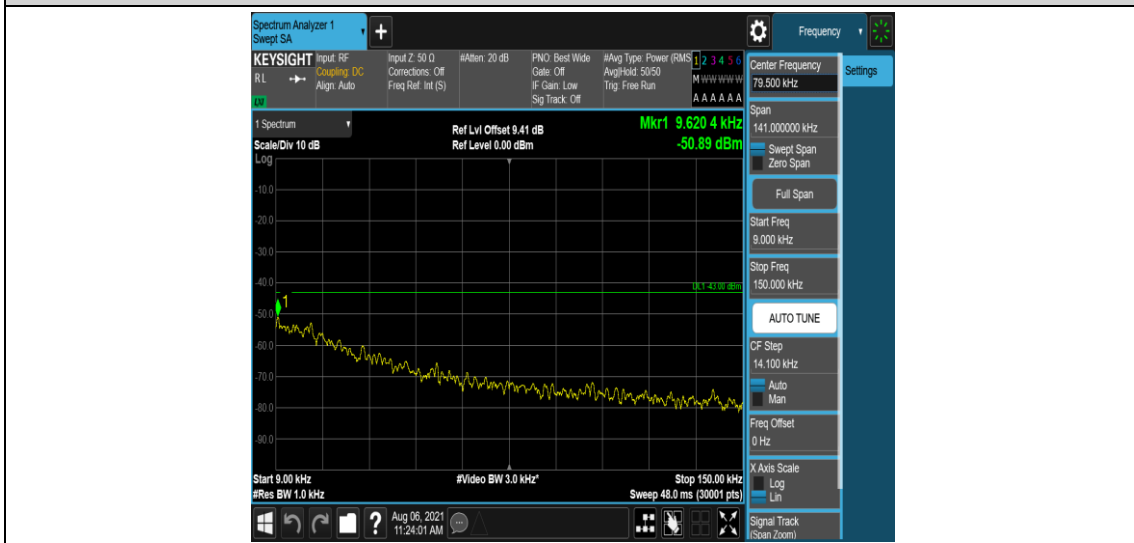

Band2-1.4MHz-QPSK-18607-1-0-Low-12000-26500--51.13-PASS

Band2-1.4MHz-QPSK-18607-6-0-Low-0.009-0.15--52.53-PASS

Band2-1.4MHz-QPSK-18607-6-0-Low-0.15-30--50.25-PASS

Band2-1.4MHz-QPSK-18607-6-0-Low-30-1000--33.7-PASS

Band2-1.4MHz-QPSK-18607-6-0-Low-1000-5000--35.69-PASS

Band2-1.4MHz-QPSK-18607-6-0-Low-5000-12000--56.83-PASS

Band2-1.4MHz-QPSK-18607-6-0-Low-12000-26500--51.31-PASS

Band2-1.4MHz-QPSK-18900-1-0-Low-0.009-0.15--50.89-PASS