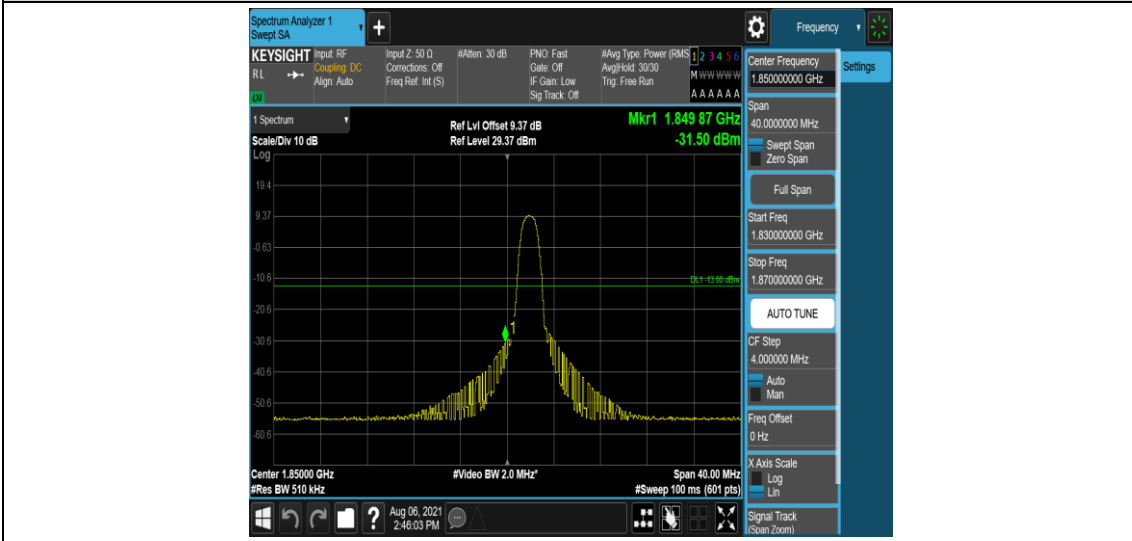

Band2-20MHz-QPSK-18700-6-0-Low--31.77-PASS

Band2-20MHz-QPSK-19100-1-5-High--26.46-PASS

Band2-20MHz-QPSK-19100-6-0-High--28.27-PASS

Band2-20MHz-16QAM-18700-1-0-Low--40.79-PASS

Band2-20MHz-16QAM-18700-6-0-Low--31.50-PASS