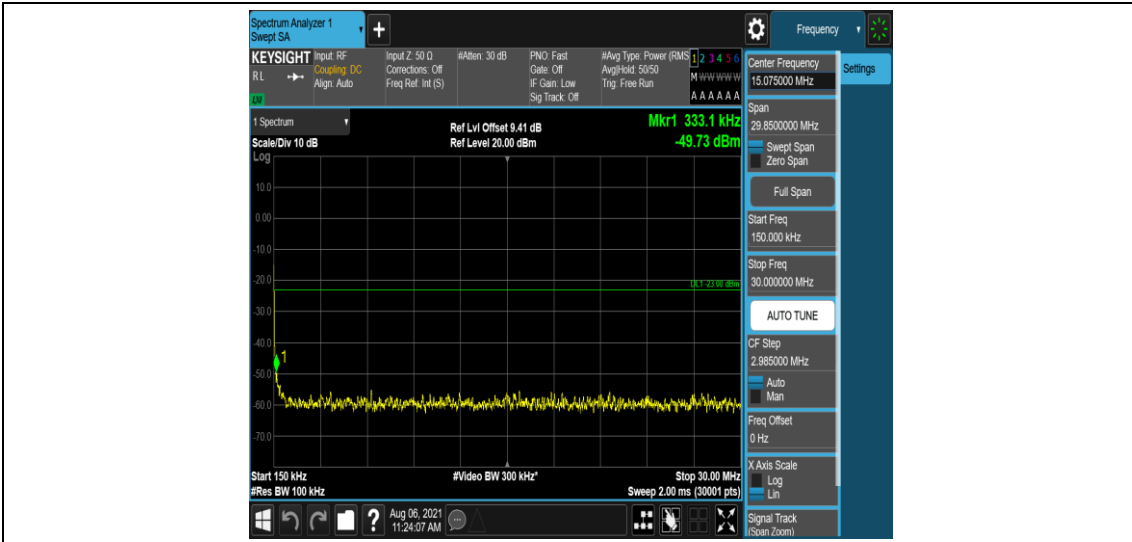

Band2-1.4MHz-QPSK-18607-6-0-Low-1000-5000--35.69-PASS

Band2-1.4MHz-QPSK-18607-6-0-Low-5000-12000--56.83-PASS

Band2-1.4MHz-QPSK-18607-6-0-Low-12000-26500--51.31-PASS

Band2-1.4MHz-QPSK-18900-1-0-Low-0.009-0.15--50.89-PASS