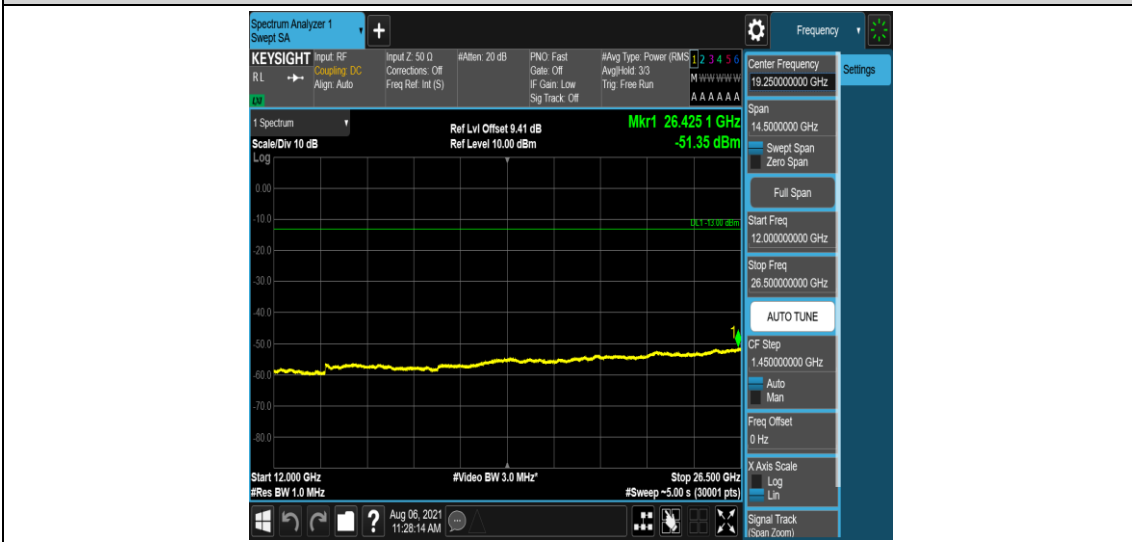

Band2-1.4MHz-QPSK-18900-1-0-Low-0.15-30--49.73-PASS

Band2-1.4MHz-QPSK-18900-1-0-Low-30-1000--32.4-PASS

Band2-1.4MHz-QPSK-18900-1-0-Low-1000-5000--35.7-PASS

Band2-1.4MHz-QPSK-18900-1-0-Low-5000-12000--56.81-PASS

Band2-1.4MHz-QPSK-18900-1-0-Low-12000-26500--51.36-PASS

Band2-1.4MHz-QPSK-18900-6-0-Low-0.009-0.15--52.44-PASS

Band2-1.4MHz-QPSK-18900-6-0-Low-0.15-30--51.32-PASS

Band2-1.4MHz-QPSK-18900-6-0-Low-30-1000--33.21-PASS

Band2-1.4MHz-QPSK-18900-6-0-Low-1000-5000--35.68-PASS

Band2-1.4MHz-QPSK-18900-6-0-Low-5000-12000--56.88-PASS

Band2-1.4MHz-QPSK-18900-6-0-Low-12000-26500--51.35-PASS

Band2-1.4MHz-QPSK-19193-1-5-Low-0.009-0.15--51.52-PASS