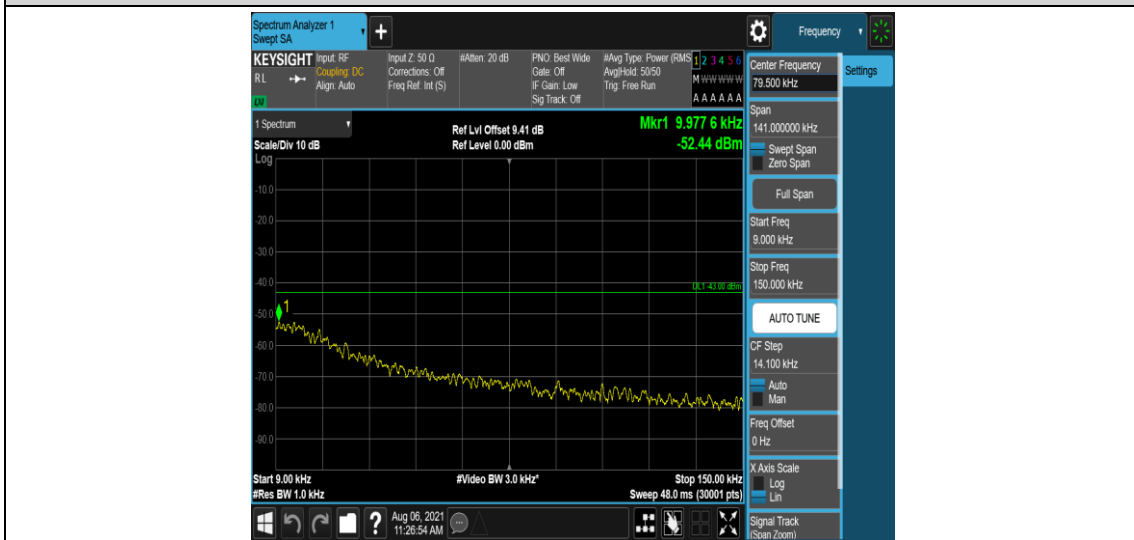

Band2-1.4MHz-QPSK-18900-1-0-Low-0.15-30--49.73-PASS

Band2-1.4MHz-QPSK-18900-1-0-Low-30-1000--32.4-PASS

Band2-1.4MHz-QPSK-18900-1-0-Low-1000-5000--35.7-PASS

Band2-1.4MHz-QPSK-18900-1-0-Low-5000-12000--56.81-PASS

Band2-1.4MHz-QPSK-18900-1-0-Low-12000-26500--51.36-PASS

Band2-1.4MHz-QPSK-18900-6-0-Low-0.009-0.15--52.44-PASS

Band2-1.4MHz-QPSK-18900-6-0-Low-0.15-30--51.32-PASS

Band2-1.4MHz-QPSK-18900-6-0-Low-30-1000--33.21-PASS