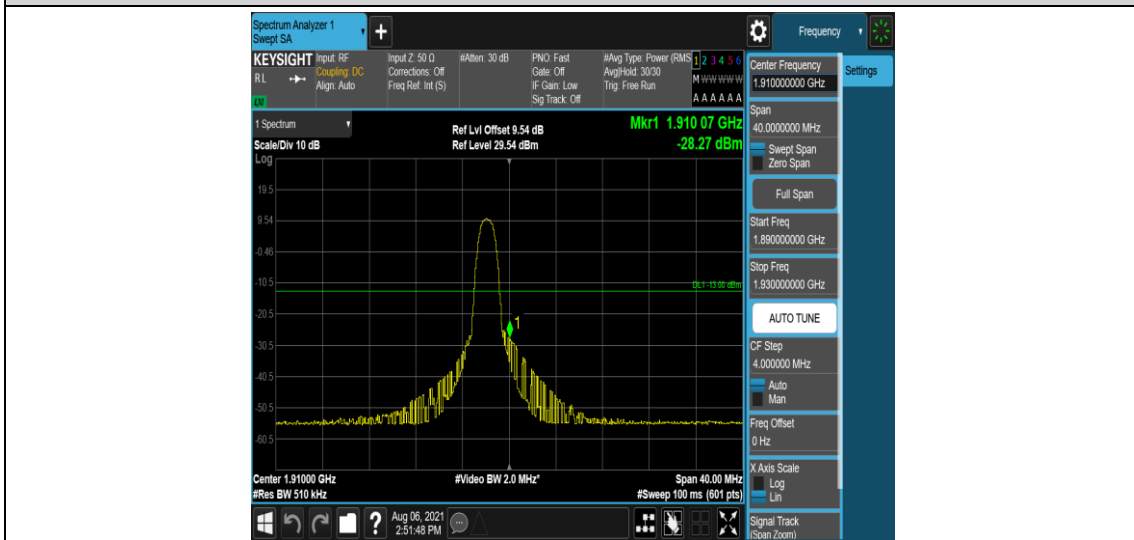

Band2-20MHz-QPSK-18700-6-0-Low--31.77-PASS

Band2-20MHz-QPSK-19100-1-5-High--26.46-PASS

Band2-20MHz-QPSK-19100-6-0-High--28.27-PASS

Band2-20MHz-16QAM-18700-1-0-Low--40.79-PASS

Band2-20MHz-16QAM-18700-6-0-Low--31.50-PASS