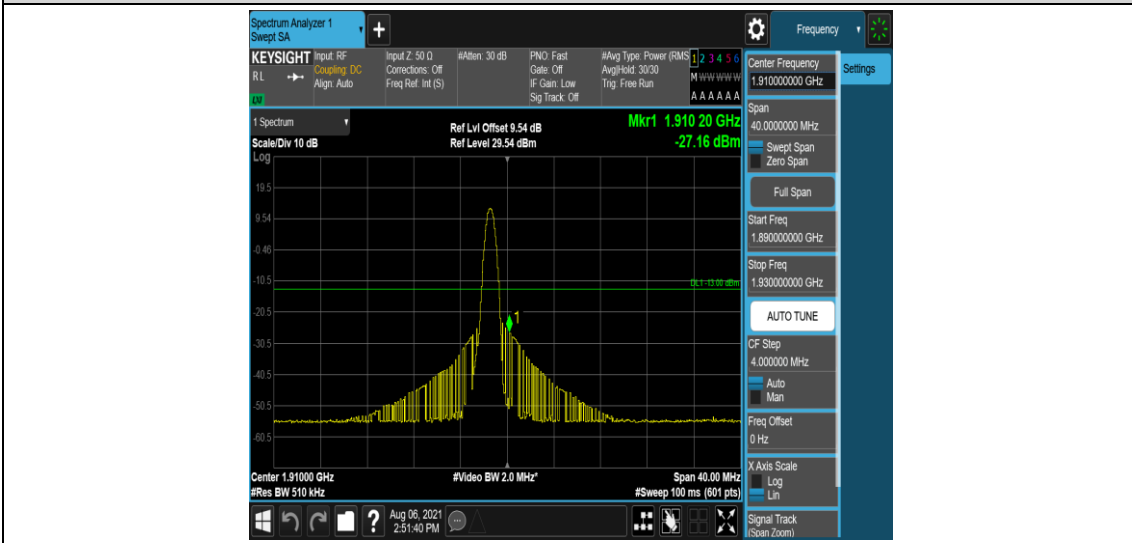

Band2-20MHz-QPSK-18700-6-0-Low--31.77-PASS

Band2-20MHz-QPSK-19100-1-5-High--26.46-PASS

Band2-20MHz-QPSK-19100-6-0-High--28.27-PASS

Band2-20MHz-16QAM-18700-1-0-Low--40.79-PASS

Band2-20MHz-16QAM-18700-6-0-Low--31.50-PASS