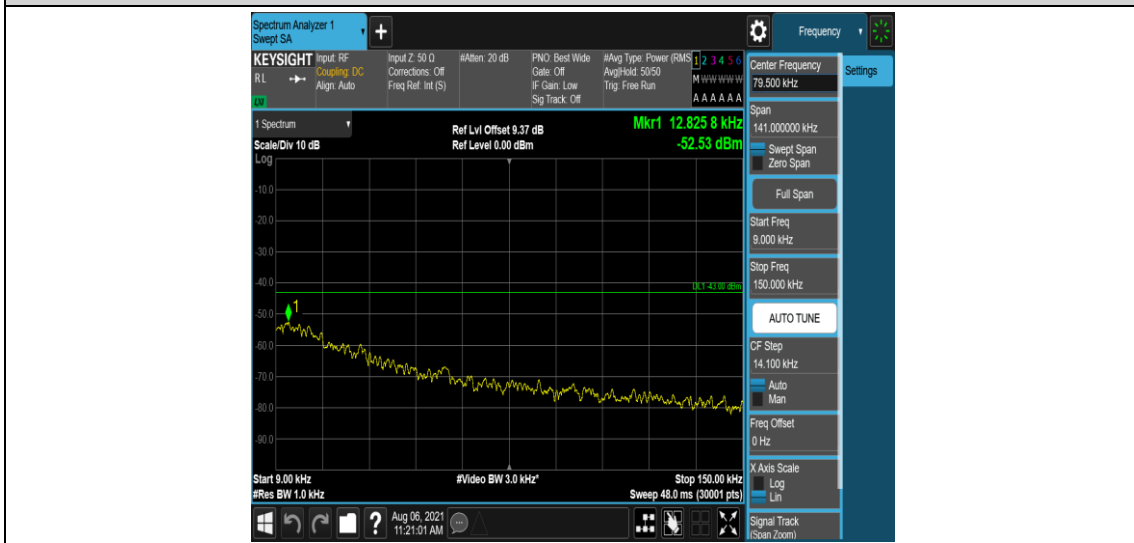

Band2-1.4MHz-QPSK-18607-1-0-Low-12000-26500--51.13-PASS