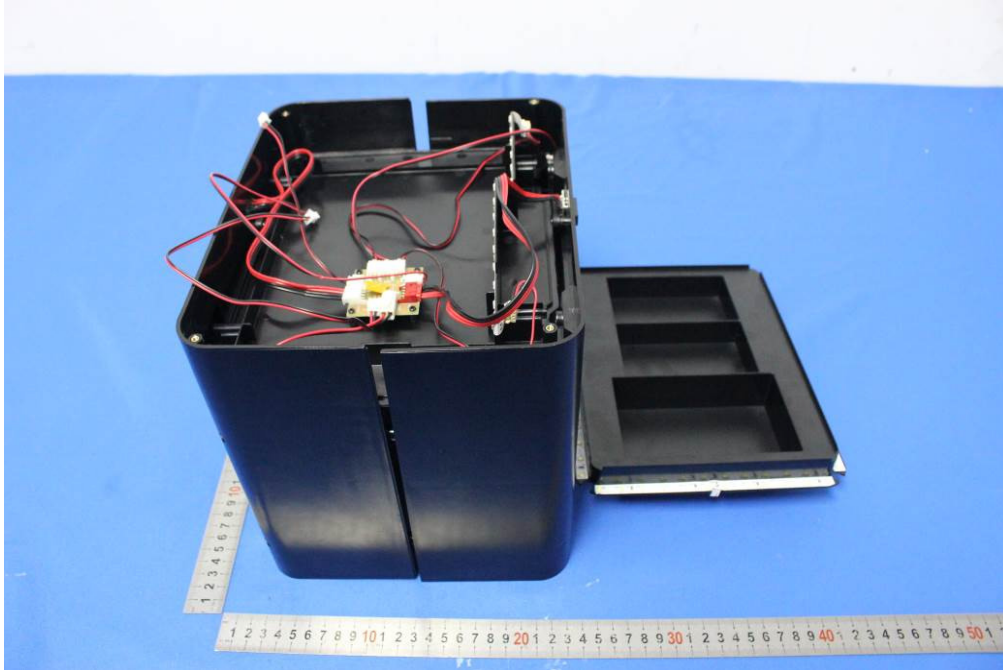

Internal Photos for SZEM1903012071AT

FCC ID: 2ASPZ-BLU-POS-001

1 EUT Constructional Details

3-Pack POS

6-Pack POS