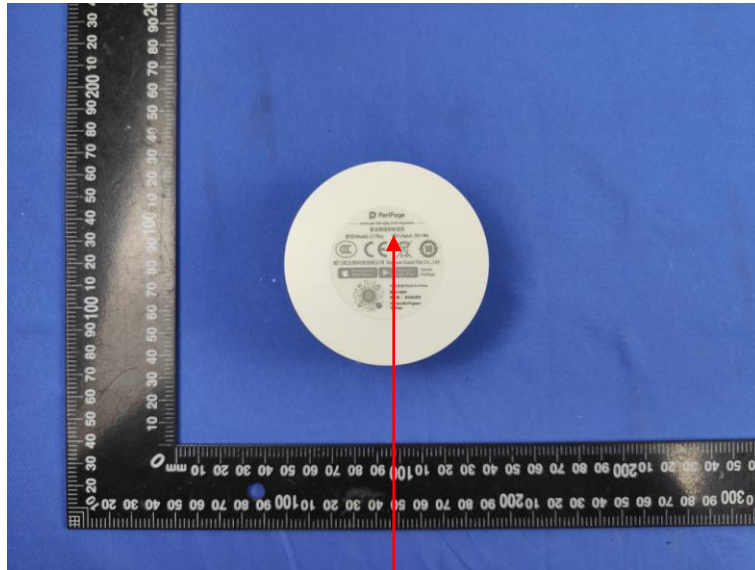

FCC ID Label Information

Label location:

PeriPage Mini Label Printer

Model: L1Plus

FCC ID: 2ASPY-ALD-L100