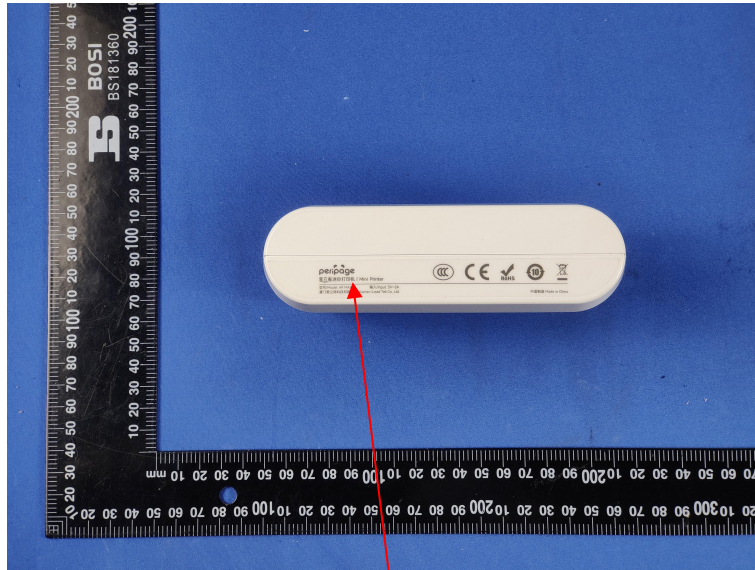

FCC ID Label Information

Label location:

PeriPage Mini Printer

Model: A9 Max

FCC ID : 2ASPY-A9MAX