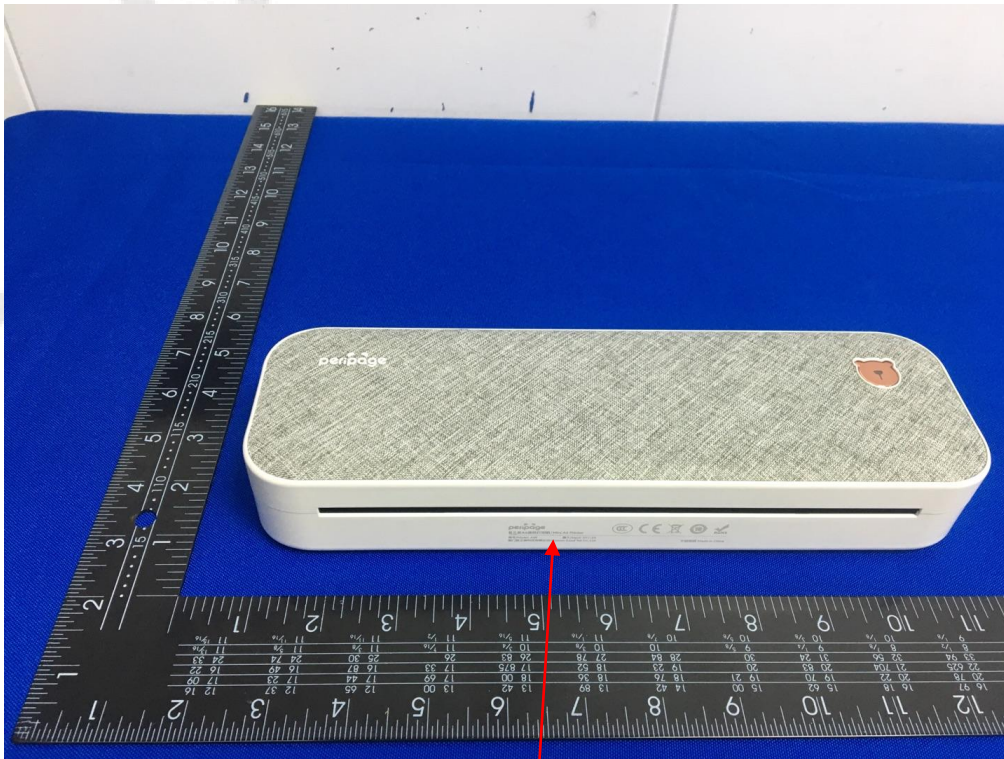

FCC ID Label Information

1. Label location:

PeriPage Mini A4 Printer

Model: A40

FCC ID: 2ASPY-A40