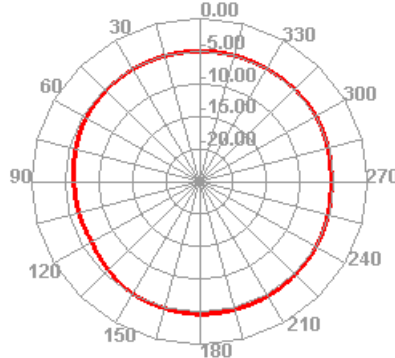

TC5583H Maxwest 55T Antenna Information

1. Brand and model of Antenna

Brand:

Model of Antenna: TC5583H Maxwest 55T

2. WWAN Main Antenna

Operation Bands	Frequency Range (MHz)	Gain (dBi)
GSM850	824-849	-0.26
PCS1900	1850-1910	0.52
WCDMA B2	1850-1910	0.52
WCDMA B5	824-849	-0.26
LTE B2	1850-1910	0.52
LTE B4	1710-1755	0.47
LTE B5	824-849	-0.26
LTE B7	2500-2570	4.02

700.000MHz

700.000MHz H

700.000MHz E1

700.000MHz E2

840.000MHz

840.000MHz H

840.000MHz E1

840.000MHz E2