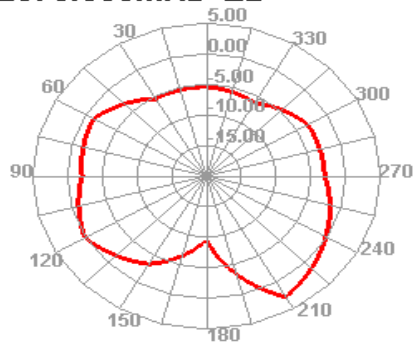

2130.000MHz

2130.000MHz H

2130.000MHz E1

2130.000MHz E2

2370.000MHz

2370.000MHz H

2370.000MHz E1

2370.000MHz E2

2660.000MHz

2660.000MHz H

2660.000MHz E1

2660.000MHz E2

3. 2.4G WIFI BT

Operation Bands	Frequency Range (MHz)	Gain (dBi)
2.4G WIFI&BT	2400-2483.5	0.34

5.How many antennas are on the phone

WWAN Main Antenna