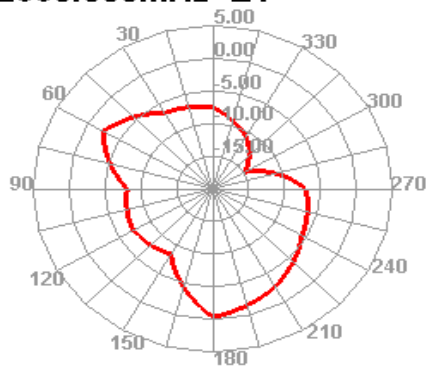

2130.000MHz

2130.000MHz H

2130.000MHz E1

2130.000MHz E2

2370.000MHz

2370.000MHz H

2370.000MHz E1

2370.000MHz E2

2660.000MHz

2660.000MHz H

2660.000MHz E1

2660.000MHz E2

3. 2.4G WIFI BT

Operation Bands	Frequency Range (MHz)	Gain (dBi)
2.4G WIFI&BT	2400-2483.5	0.34

5.How many antennas are on the phone

WWAN Main Antenna