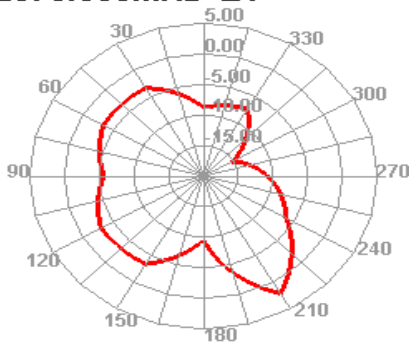

2130.000MHz

2130.000MHz H

2130.000MHz E1

2130.000MHz E2

2370.000MHz

2370.000MHz H

2370.000MHz E1

2370.000MHz E2

2660.000MHz

2660.000MHz H

2660.000MHz E1

2660.000MHz E2

3. 2.4G WIFI BT

Operation Bands	Frequency Range (MHz)	Gain (dBi)
2.4G WIFI&BT	2400-2483.5	0.34

5.How many antennas are on the phone

WWAN Main Antenna