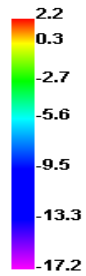

940.000MHz

940.000MHz H

940.000MHz E1

940.000MHz E2

1880.000MHz

1880.000MHz H

1880.000MHz E1

1880.000MHz E2

2130.000MHz

2130.000MHz H

2130.000MHz E1

2130.000MHz E2

2370.000MHz

2370.000MHz H

2370.000MHz E1

2370.000MHz E2

2660.000MHz

2660.000MHz H

2660.000MHz E1

2660.000MHz E2

3. 2.4G WIFI BT

Operation Bands	Frequency Range (MHz)	Gain (dBi)
2.4G WIFI&BT	2400-2483.5	0.34

5.How many antennas are on the phone

WWAN Main Antenna