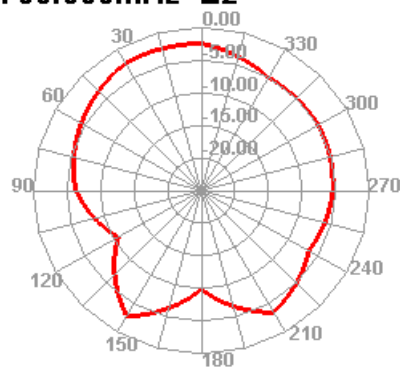

TC5583H Maxwest 55T Antenna Information

1. Brand and model of Antenna

Brand:

Model of Antenna: TC5583H Maxwest 55T

2. WWAN Main Antenna

Operation Bands	Frequency Range (MHz)	Gain (dBi)
GSM850	824-849	-0.26
PCS1900	1850-1910	0.52
WCDMA B2	1850-1910	0.52
WCDMA B5	824-849	-0.26
LTE B2	1850-1910	0.52
LTE B4	1710-1755	0.47
LTE B5	824-849	-0.26
LTE B7	2500-2570	4.02

700.000MHz

700.000MHz H

700.000MHz E1

700.000MHz E2

840.000MHz

840.000MHz H

840.000MHz E1

840.000MHz E2

940.000MHz

940.000MHz H

940.000MHz E1

940.000MHz E2

1880.000MHz

1880.000MHz H

1880.000MHz E1

1880.000MHz E2