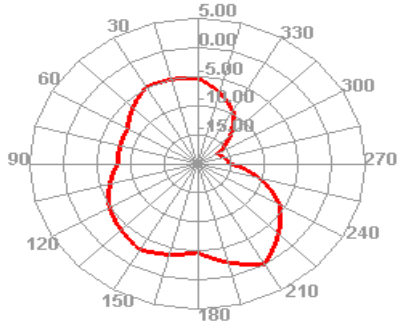

TC5583H Maxwest 55T Antenna Information

1. Brand and model of Antenna

Brand:

Model of Antenna: TC5583H Maxwest 55T

2. WWAN Main Antenna

Operation Bands	Frequency Range (MHz)	Gain (dBi)
GSM850	824-849	-0.26
PCS1900	1850-1910	0.52
WCDMA B2	1850-1910	0.52
WCDMA B5	824-849	-0.26
LTE B2	1850-1910	0.52
LTE B4	1710-1755	0.47
LTE B5	824-849	-0.26
LTE B7	2500-2570	4.02

940.000MHz

940.000MHz H

940.000MHz E1

940.000MHz E2

1880.000MHz

1880.000MHz H

1880.000MHz E1

1880.000MHz E2