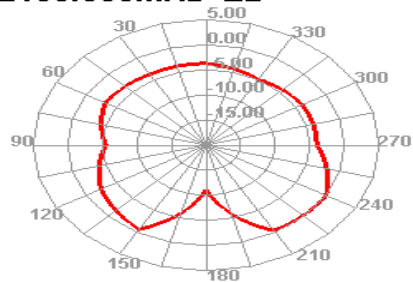

2130.000MHz

2130.000MHz H

2130.000MHz E1

2130.000MHz E2

2370.000MHz

2370.000MHz H

2370.000MHz E1

2370.000MHz E2

2660.000MHz

2660.000MHz H

2660.000MHz E1

2660.000MHz E2

3. 2.4G WIFI BT

Operation Bands	Frequency Range (MHz)	Gain (dBi)
2.4G WIFI&BT	2400-2483.5	0.34

5.How many antennas are on the phone

WWAN Main Antenna