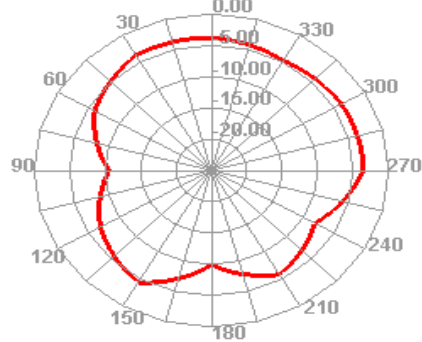

TC5583H Maxwest 55T Antenna Information

1. Brand and model of Antenna

Brand:

Model of Antenna: TC5583H Maxwest 55T

2. WWAN Main Antenna

Operation Bands	Frequency Range (MHz)	Gain (dBi)
GSM850	824-849	-0.26
PCS1900	1850-1910	0.52
WCDMA B2	1850-1910	0.52
WCDMA B5	824-849	-0.26
LTE B2	1850-1910	0.52
LTE B4	1710-1755	0.47
LTE B5	824-849	-0.26
LTE B7	2500-2570	4.02

940.000MHz

940.000MHz H

940.000MHz E1

940.000MHz E2

1880.000MHz

1880.000MHz H

1880.000MHz E1

1880.000MHz E2

2130.000MHz

2130.000MHz H

2130.000MHz E1

2130.000MHz E2

2370.000MHz

2370.000MHz H

2370.000MHz E1

2370.000MHz E2