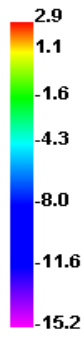

TC5583H Maxwest 55T Antenna Information

1. Brand and model of Antenna

Brand:

Model of Antenna: TC5583H Maxwest 55T

2. WWAN Main Antenna

Operation Bands	Frequency Range (MHz)	Gain (dBi)
GSM850	824-849	-0.26
PCS1900	1850-1910	0.52
WCDMA B2	1850-1910	0.52
WCDMA B5	824-849	-0.26
LTE B2	1850-1910	0.52
LTE B4	1710-1755	0.47
LTE B5	824-849	-0.26
LTE B7	2500-2570	4.02

940.000MHz

940.000MHz H

940.000MHz E1

940.000MHz E2

1880.000MHz

1880.000MHz H

1880.000MHz E1

1880.000MHz E2

2130.000MHz

2130.000MHz H

2130.000MHz E1

2130.000MHz E2

2370.000MHz

2370.000MHz H

2370.000MHz E1

2370.000MHz E2

2660.000MHz

2660.000MHz H

2660.000MHz E1

2660.000MHz E2

3. 2.4G WIFI BT

Operation Bands	Frequency Range (MHz)	Gain (dBi)
2.4G WIFI&BT	2400-2483.5	0.34

5.How many antennas are on the phone

WWAN Main Antenna