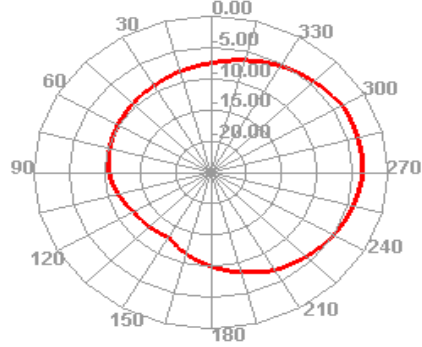

TC5583H Maxwest 55T Antenna Information

1. Brand and model of Antenna

Brand:

Model of Antenna: TC5583H Maxwest 55T

2. WWAN Main Antenna

Operation Bands	Frequency Range (MHz)	Gain (dBi)
GSM850	824-849	-0.26
PCS1900	1850-1910	0.52
WCDMA B2	1850-1910	0.52
WCDMA B5	824-849	-0.26
LTE B2	1850-1910	0.52
LTE B4	1710-1755	0.47
LTE B5	824-849	-0.26
LTE B7	2500-2570	4.02

700.000MHz

700.000MHz H

700.000MHz E1

700.000MHz E2

840.000MHz

840.000MHz H

840.000MHz E1

840.000MHz E2

940.000MHz

940.000MHz H

940.000MHz E1

940.000MHz E2

1880.000MHz

1880.000MHz H

1880.000MHz E1

1880.000MHz E2