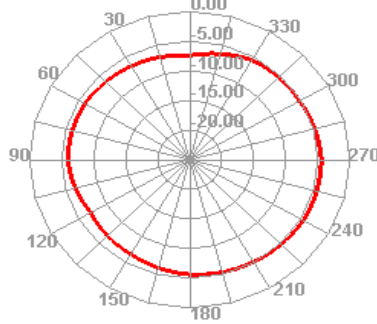

TC5583H Maxwest 55T Antenna Information

1. Brand and model of Antenna

Brand:

Model of Antenna: TC5583H Maxwest 55T

2. WWAN Main Antenna

Operation Bands	Frequency Range (MHz)	Gain (dBi)
GSM850	824-849	-0.26
PCS1900	1850-1910	0.52
WCDMA B2	1850-1910	0.52
WCDMA B5	824-849	-0.26
LTE B2	1850-1910	0.52
LTE B4	1710-1755	0.47
LTE B5	824-849	-0.26
LTE B7	2500-2570	4.02

700.000MHz

700.000MHz H

700.000MHz E1

700.000MHz E2

840.000MHz

840.000MHz H

840.000MHz E1

840.000MHz E2

940.000MHz

940.000MHz H

940.000MHz E1

940.000MHz E2

1880.000MHz

1880.000MHz H

1880.000MHz E1

1880.000MHz E2