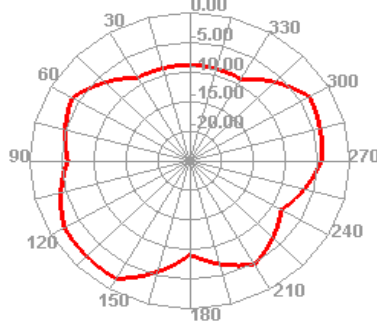

TC5583H Maxwest 55T Antenna Information

1. Brand and model of Antenna

Brand:

Model of Antenna: TC5583H Maxwest 55T

2. WWAN Main Antenna

Operation Bands	Frequency Range (MHz)	Gain (dBi)
GSM850	824-849	-0.26
PCS1900	1850-1910	0.52
WCDMA B2	1850-1910	0.52
WCDMA B5	824-849	-0.26
LTE B2	1850-1910	0.52
LTE B4	1710-1755	0.47
LTE B5	824-849	-0.26
LTE B7	2500-2570	4.02

700.000MHz

700.000MHz H

700.000MHz E1

700.000MHz E2

840.000MHz

840.000MHz H

840.000MHz E1

840.000MHz E2

940.000MHz

940.000MHz H

940.000MHz E1

940.000MHz E2

1880.000MHz

1880.000MHz H

1880.000MHz E1

1880.000MHz E2