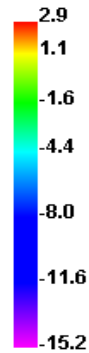

TC5583H Maxwest 55T Antenna Information

1. Brand and model of Antenna

Brand:

Model of Antenna: TC5583H Maxwest 55T

2. WWAN Main Antenna

Operation Bands	Frequency Range (MHz)	Gain (dBi)
GSM850	824-849	-0.26
PCS1900	1850-1910	0.52
WCDMA B2	1850-1910	0.52
WCDMA B5	824-849	-0.26
LTE B2	1850-1910	0.52
LTE B4	1710-1755	0.47
LTE B5	824-849	-0.26
LTE B7	2500-2570	4.02

940.000MHz

940.000MHz H

940.000MHz E1

940.000MHz E2

1880.000MHz

1880.000MHz H

1880.000MHz E1

1880.000MHz E2

2130.000MHz

2130.000MHz H

2130.000MHz E1

2130.000MHz E2

2370.000MHz

2370.000MHz H

2370.000MHz E1

2370.000MHz E2

2660.000MHz

2660.000MHz H

2660.000MHz E1

2660.000MHz E2

3. 2.4G WIFI BT

Operation Bands	Frequency Range (MHz)	Gain (dBi)
2.4G WIFI&BT	2400-2483.5	0.34

5.How many antennas are on the phone

WWAN Main Antenna