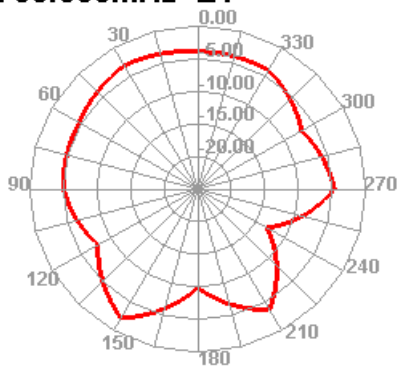

TC5583H Maxwest 55T Antenna Information

1. Brand and model of Antenna

Brand:

Model of Antenna: TC5583H Maxwest 55T

2. WWAN Main Antenna

Operation Bands	Frequency Range (MHz)	Gain (dBi)
GSM850	824-849	-0.26
PCS1900	1850-1910	0.52
WCDMA B2	1850-1910	0.52
WCDMA B5	824-849	-0.26
LTE B2	1850-1910	0.52
LTE B4	1710-1755	0.47
LTE B5	824-849	-0.26
LTE B7	2500-2570	4.02

700.000MHz

700.000MHz H

700.000MHz E1

700.000MHz E2

840.000MHz

840.000MHz H

840.000MHz E1

840.000MHz E2