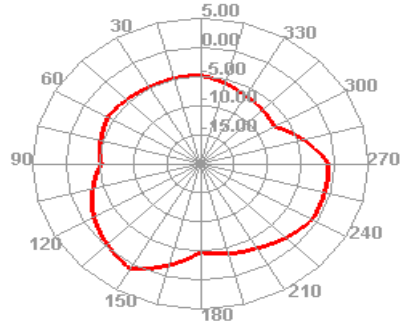

940.000MHz

940.000MHz H

940.000MHz E1

940.000MHz E2

1880.000MHz

1880.000MHz H

1880.000MHz E1

1880.000MHz E2