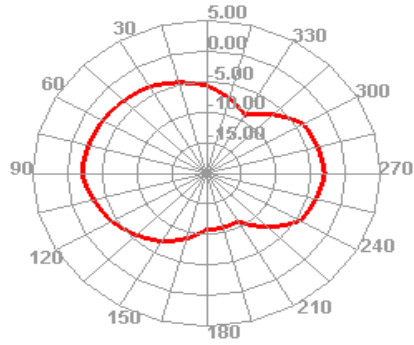

2130.000MHz

2130.000MHz H

2130.000MHz E1

2130.000MHz E2

2370.000MHz

2370.000MHz H

2370.000MHz E1

2370.000MHz E2

2660.000MHz

2660.000MHz H

2660.000MHz E1

2660.000MHz E2

3. 2.4G WIFI BT

Operation Bands	Frequency Range (MHz)	Gain (dBi)
2.4G WIFI&BT	2400-2483.5	0.34

5.How many antennas are on the phone

WWAN Main Antenna