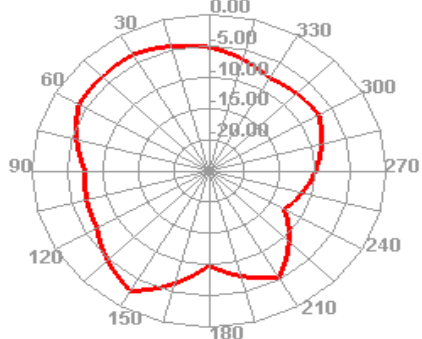

TC5583H Maxwest 55T Antenna Information

1. Brand and model of Antenna

Brand:

Model of Antenna: TC5583H Maxwest 55T

2. WWAN Main Antenna

Operation Bands	Frequency Range (MHz)	Gain (dBi)
GSM850	824-849	-0.26
PCS1900	1850-1910	0.52
WCDMA B2	1850-1910	0.52
WCDMA B5	824-849	-0.26
LTE B2	1850-1910	0.52
LTE B4	1710-1755	0.47
LTE B5	824-849	-0.26
LTE B7	2500-2570	4.02

700.000MHz

700.000MHz H

700.000MHz E1

700.000MHz E2

840.000MHz

840.000MHz H

840.000MHz E1

840.000MHz E2

940.000MHz

940.000MHz H

940.000MHz E1

940.000MHz E2

1880.000MHz

1880.000MHz H

1880.000MHz E1

1880.000MHz E2