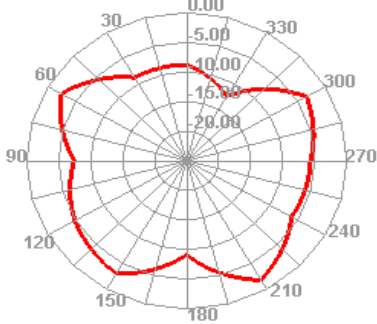

TC5583H Maxwest 55T Antenna Information

1. Brand and model of Antenna

Brand:

Model of Antenna: TC5583H Maxwest 55T

2. WWAN Main Antenna

Operation Bands	Frequency Range (MHz)	Gain (dBi)
GSM850	824-849	-0.26
PCS1900	1850-1910	0.52
WCDMA B2	1850-1910	0.52
WCDMA B5	824-849	-0.26
LTE B2	1850-1910	0.52
LTE B4	1710-1755	0.47
LTE B5	824-849	-0.26
LTE B7	2500-2570	4.02

700.000MHz

700.000MHz H

700.000MHz E1

700.000MHz E2

840.000MHz

840.000MHz H

840.000MHz E1

840.000MHz E2

940.000MHz

940.000MHz H

940.000MHz E1

940.000MHz E2

1880.000MHz

1880.000MHz H

1880.000MHz E1

1880.000MHz E2