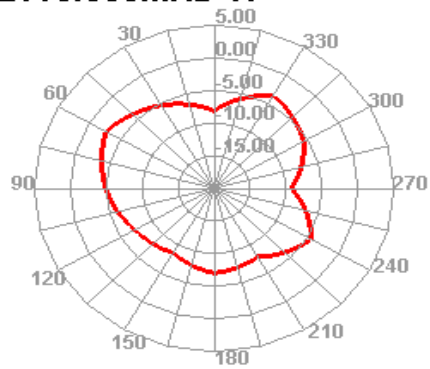

2130.000MHz

2130.000MHz H

2130.000MHz E1

2130.000MHz E2

2370.000MHz

2370.000MHz H

2370.000MHz E1

2370.000MHz E2

2660.000MHz

2660.000MHz H

2660.000MHz E1

2660.000MHz E2

3. 2.4G WIFI BT

Operation Bands	Frequency Range (MHz)	Gain (dBi)
2.4G WIFI&BT	2400-2483.5	0.34

5.How many antennas are on the phone

WWAN Main Antenna