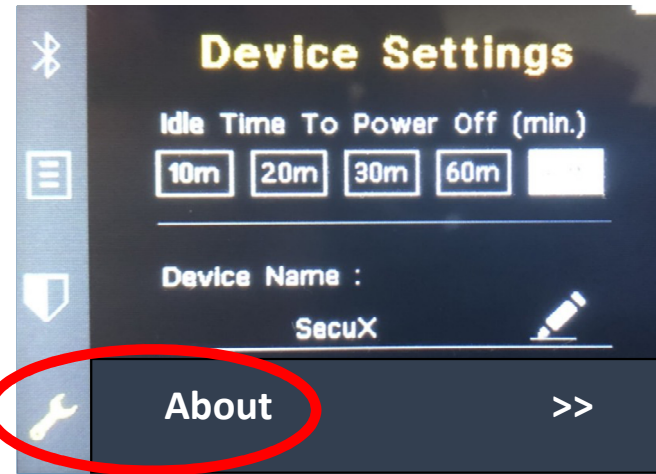

How to view the FCC info : **Step 1:Device Setting** → **Step2: About** → **Step3: Regulation**

Flash Opening Screen (1 sec)

Model: W20
FCC
FCC ID: 2ASNW-SX001

Model: V20
FCC
FCC ID: 2ASNW-SX001