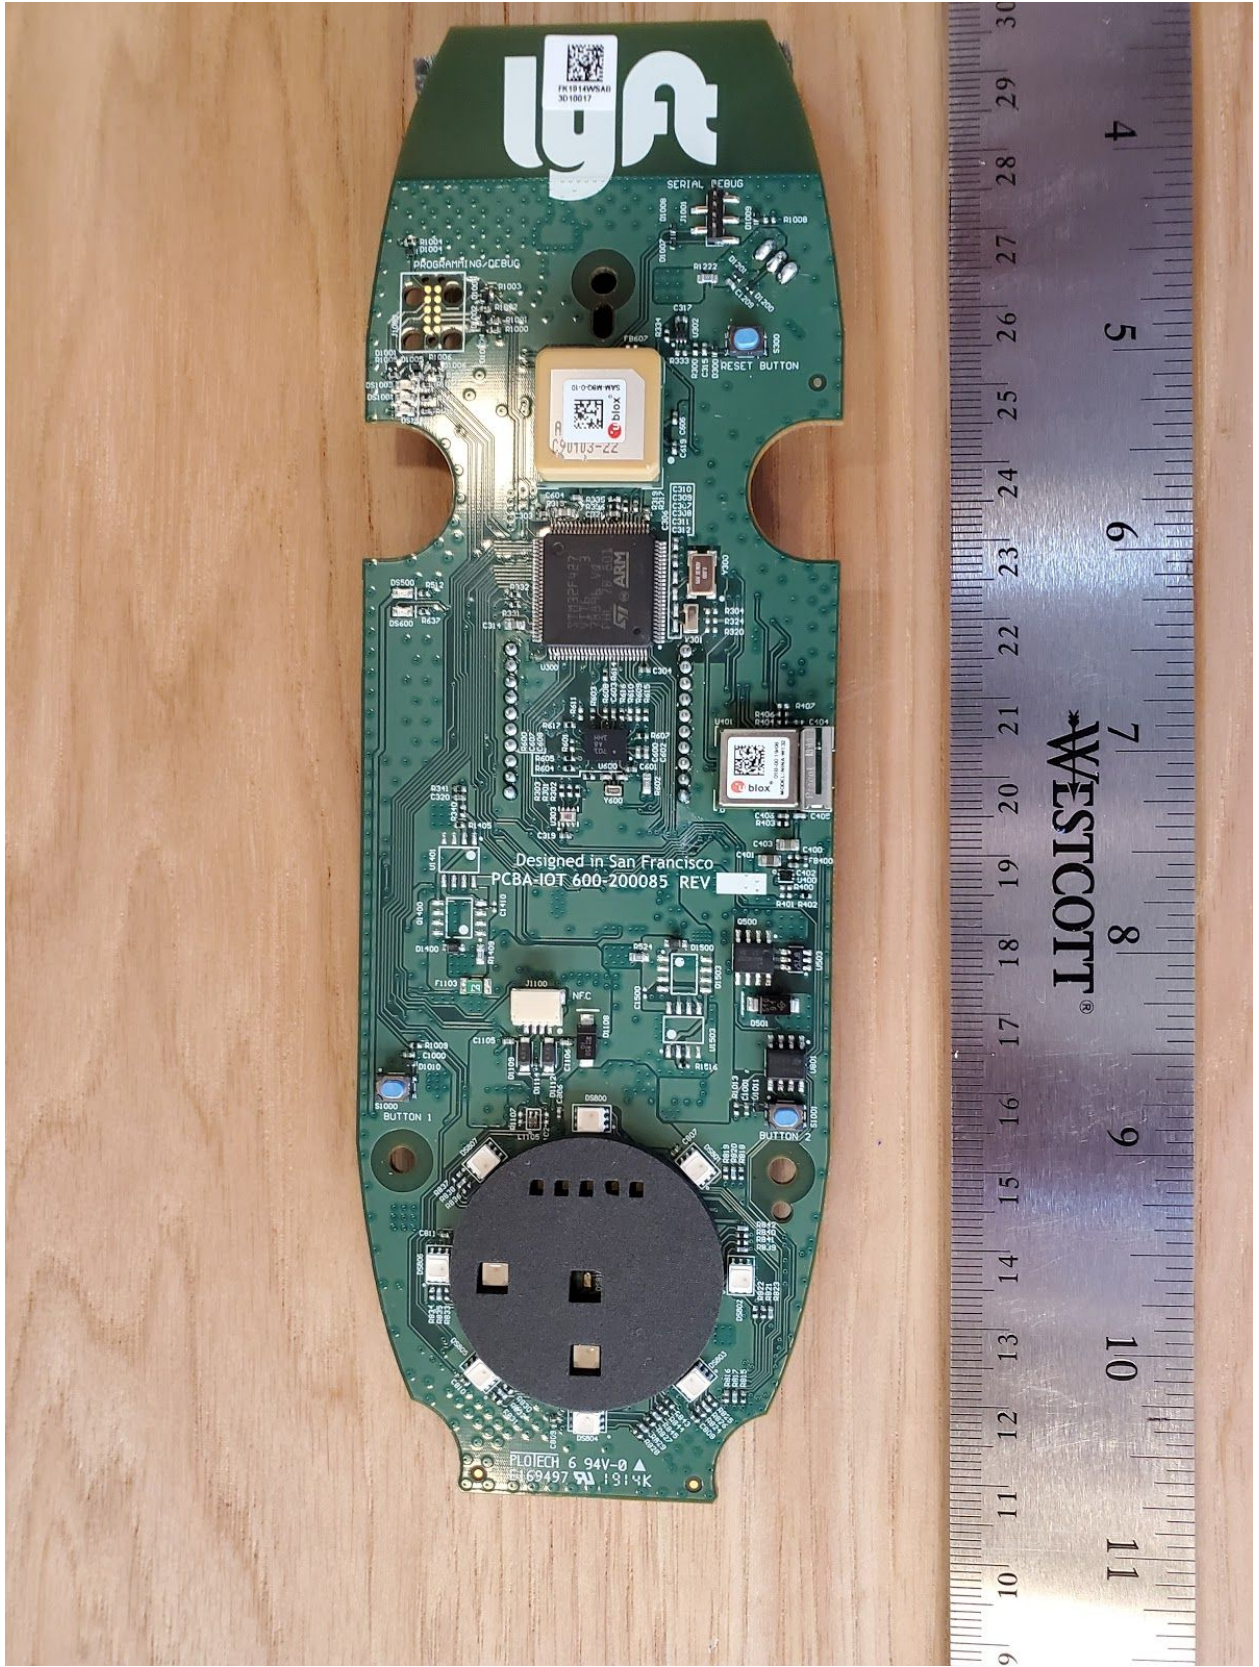

# **Bike Interface Module**

## **Internal Photos**

*Model: BIT0109*

*Lyft, Inc.*

*185 Berry St, San Francisco, CA 94107*

*V1.0 Last Modified: 2019-05-10*

IGA  
FR1814WSA8  
3010017

PROGRAMMING/DEBUG

SERIAL DEBUG

blon  
22-5117

RESET BUTTON

STM32F437  
ARM

blon

Designed in San Francisco  
PCBA-IOT 600-200085 REV

NFC

BUTTON 1

BUTTON 2