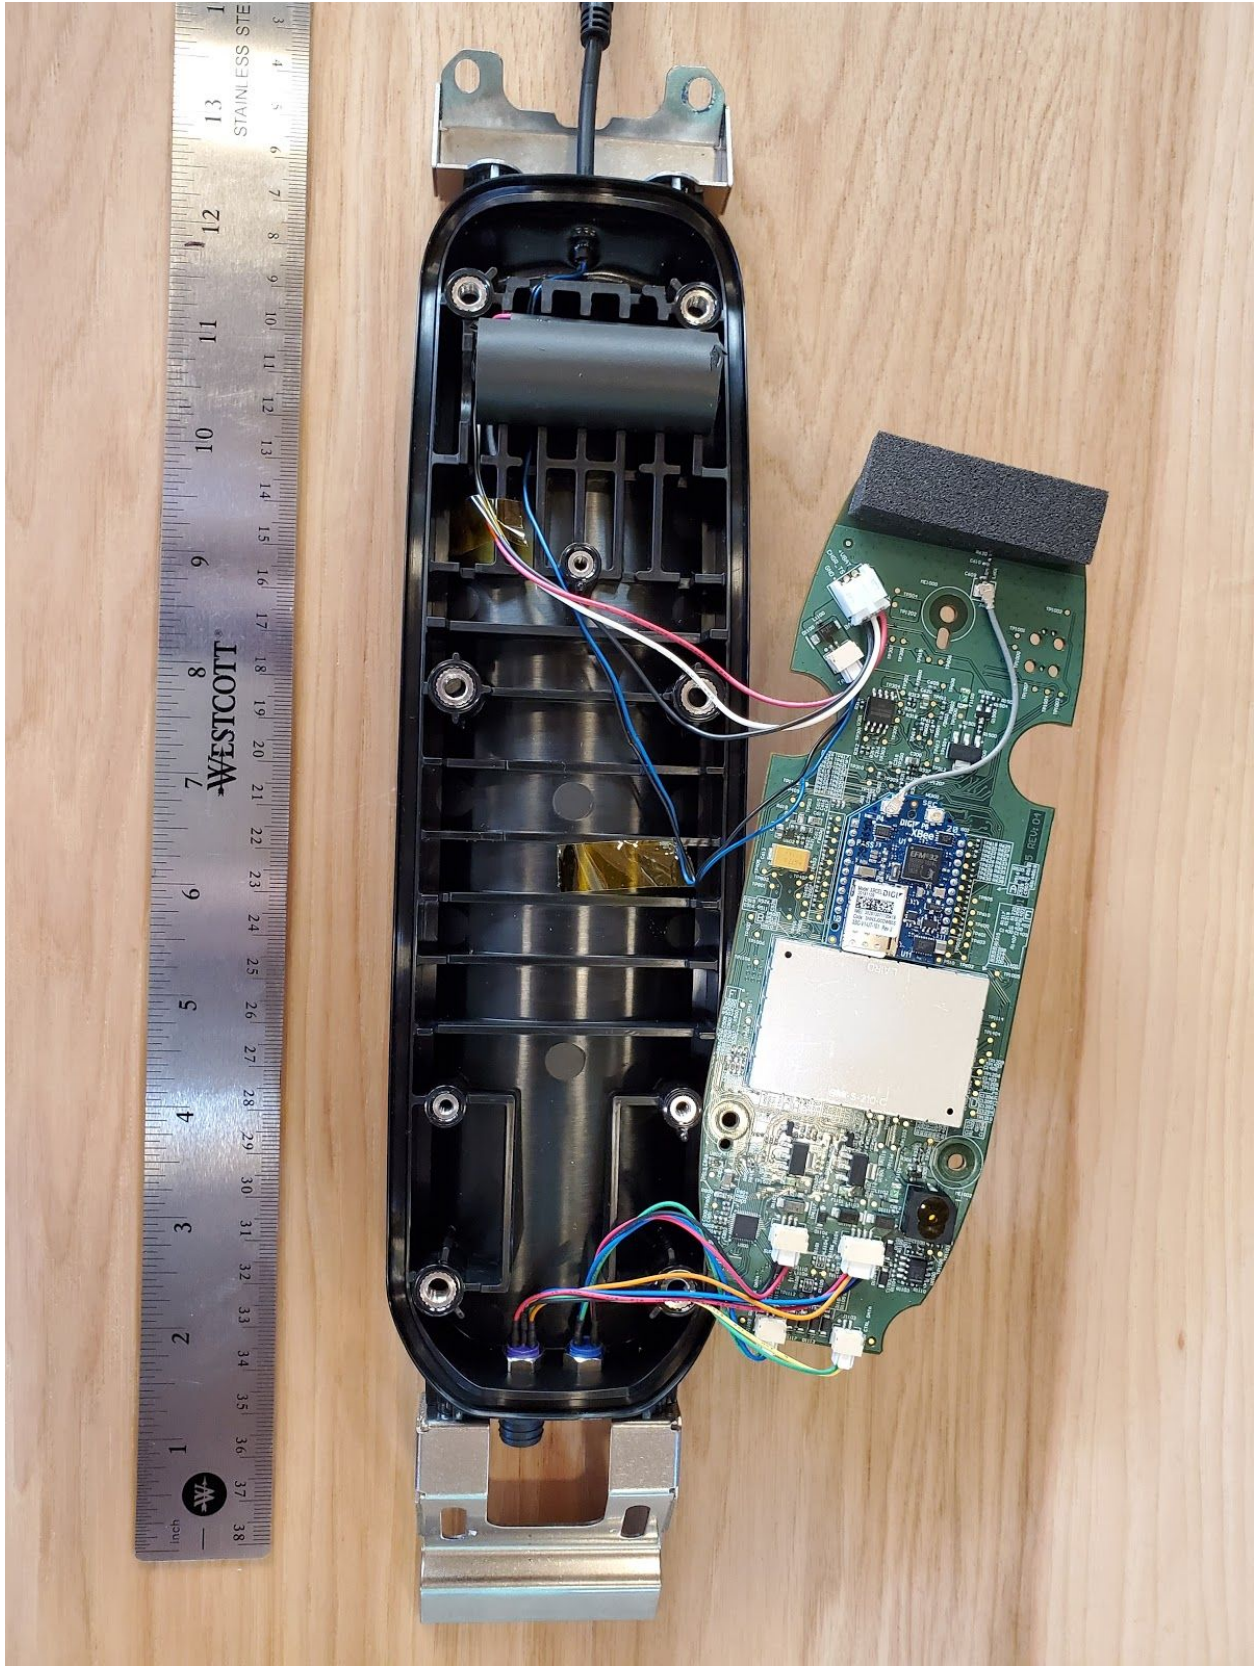

# **Bike Interface Module**

## **Internal Photos**

*Model: BIT0109*

*Lyft, Inc.*

*185 Berry St, San Francisco, CA 94107*

*V1.0 Last Modified: 2019-05-10*

IGA  
FR1814WSA8  
3010017

PROGRAMMING/DEBUG

SERIAL DEBUG

blon  
22-5117

RESET BUTTON

STM32F437  
ARM

blon

Designed in San Francisco  
PCBA-IOT 600-200085 REV

NFC

BUTTON 1

BUTTON 2