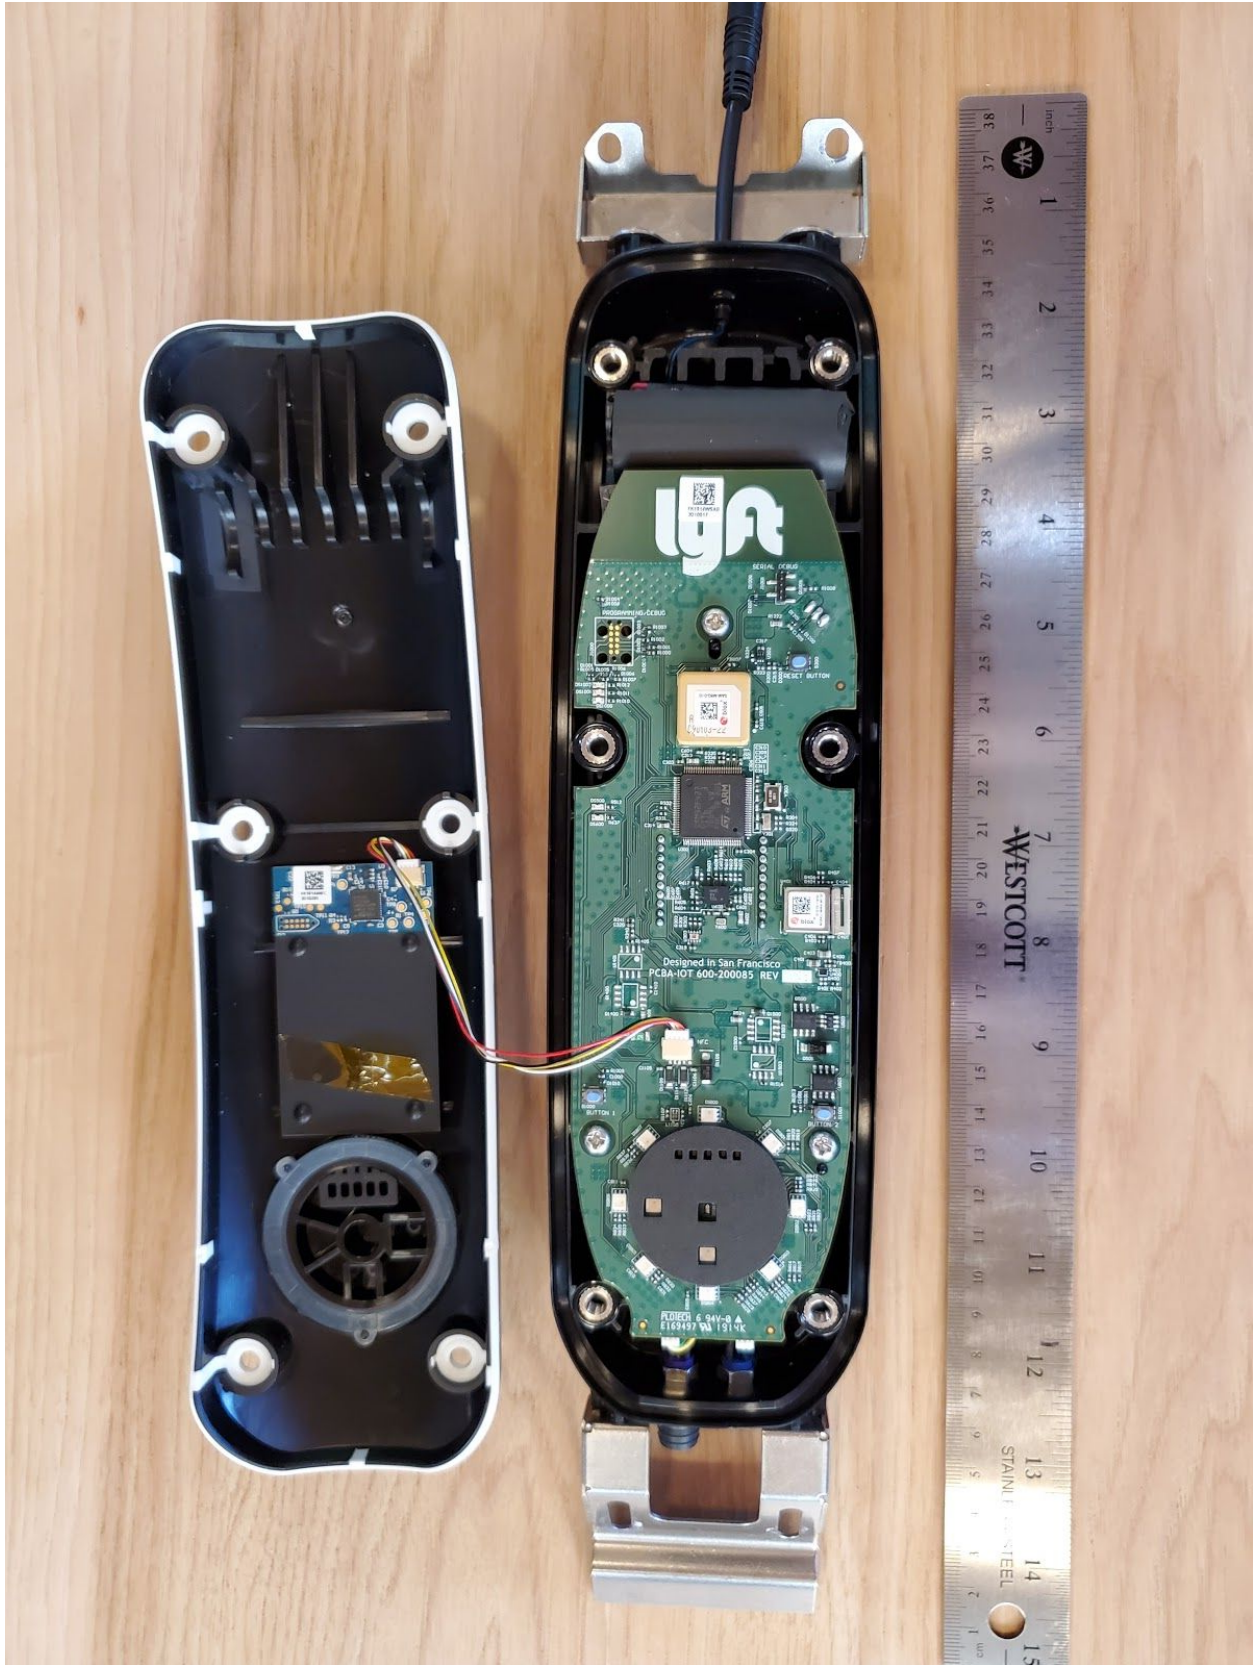

# **Bike Interface Module**

## **Internal Photos**

*Model: BIT0109*

*Lyft, Inc.*

*185 Berry St, San Francisco, CA 94107*

*V1.0 Last Modified: 2019-05-10*

IGA  
FR1814WSA8  
3010017

PROGRAMMING/DEBUG

SERIAL DEBUG

blon  
22-5117

RESET BUTTON

STM32F437  
ARM

blon

Designed in San Francisco  
PCBA-IOT 600-200085 REV

NFC

BUTTON 1

BUTTON 2