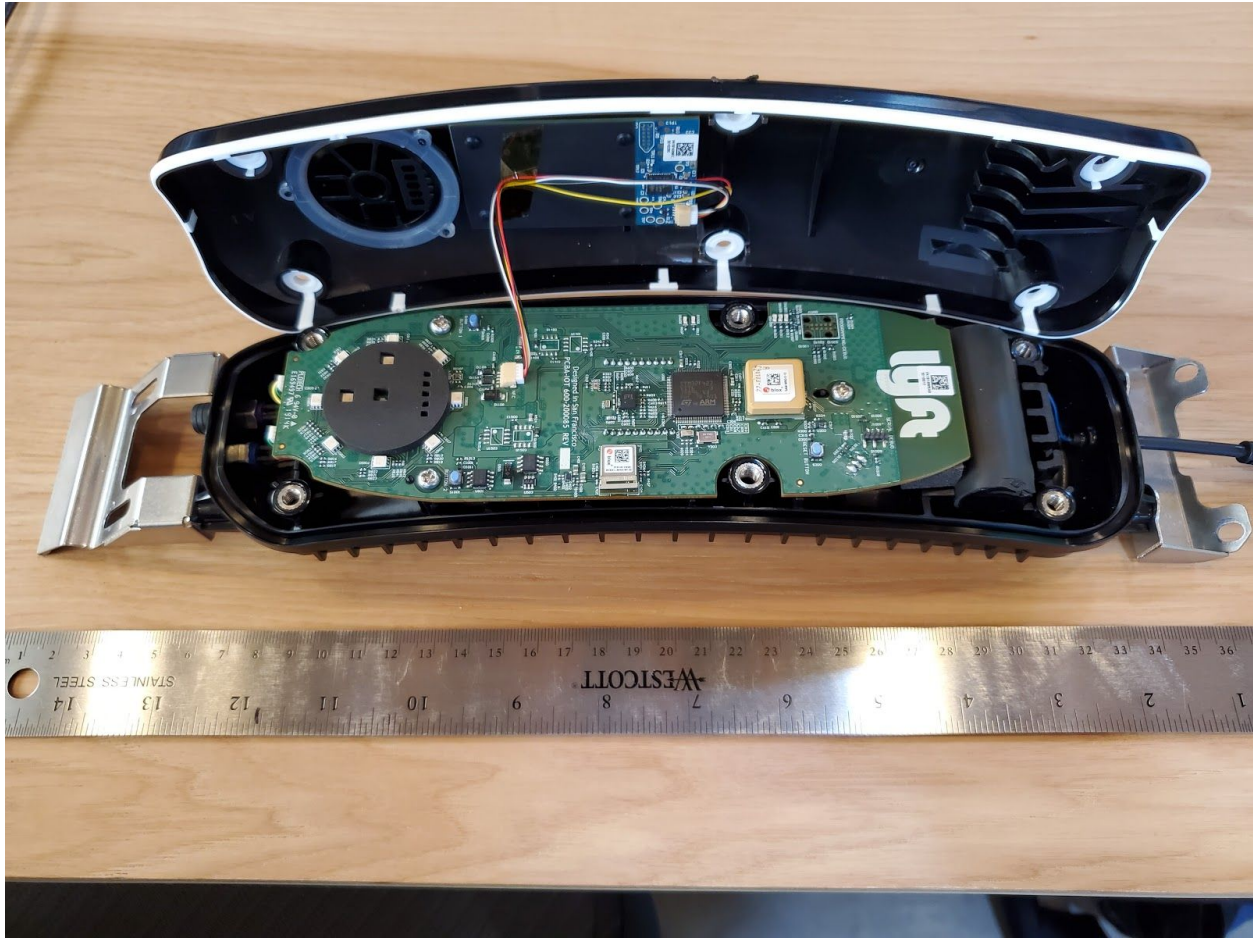

# **Bike Interface Module**

## **Internal Photos**

*Model: BIT0109*

*Lyft, Inc.*

*185 Berry St, San Francisco, CA 94107*

*V1.0 Last Modified: 2019-05-10*

IGA  
FR1814WSA8  
3010017

PROGRAMMING/DEBUG

SERIAL DEBUG

blon  
22-5117

RESET BUTTON

STM32F437  
ARM

blon

Designed in San Francisco  
PCBA-IOT 600-200085 REV

NFC

BUTTON 1

BUTTON 2