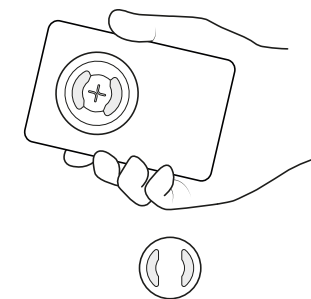

1

2

3

4

5

6

7

8

USB-C IN & OUT
Charge Powerbank (in) or Device (out)
Powerbank oder Gerät laden
Chargez votre batterie ou votre appareil
Cargar powerbank o dispositivo

ON	Press 1 x / 1 x drücken / Appuyez sur 1 x / Pulse 1 x
OFF	Press 2 x / 2 x drücken / Appuyez sur 2 x / Pulse 2 x
AUTO-ON	Cable: YES, Wireless: NO / Kabel: JA, Drahtlos: NEIN Câble : OUI, Sans fil : NON / Cable: SI, Inalámbrico: NO
AUTO-OFF	33 seconds / 33 Sekunden / 33 secondes / 33 segundos

State of Charge
Ladezustand
État de la charge
Estado de carga

RED	Ready / Bereit / Prêt / Listo
BLUE	Charging / Lädt / Chargement / Cargando
FLASH	Error / Fehler / Erreur / Error