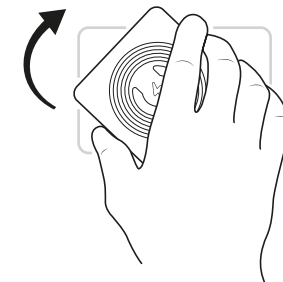

1

2

3

4

5

6

7

8

USB-C IN & OUT
Charge Powerbank (in) or Device (out)
Powerbank oder Gerät laden
Chargez votre batterie ou votre appareil
Cargar powerbank o dispositivo

ON	Press 1 x / 1 x drücken / Appuyez sur 1 x / Pulse 1 x
OFF	Press 2 x / 2 x drücken / Appuyez sur 2 x / Pulse 2 x
AUTO-ON	Cable: YES, Wireless: NO / Kabel: JA, Drahtlos: NEIN Câble : OUI, Sans fil : NON / Cable: SI, Inalámbrico: NO
AUTO-OFF	33 seconds / 33 Sekunden / 33 secondes / 33 segundos

State of Charge
Ladezustand
État de la charge
Estado de carga

RED	Ready / Bereit / Prêt / Listo
BLUE	Charging / Lädt / Chargement / Cargando
FLASH	Error / Fehler / Erreur / Error