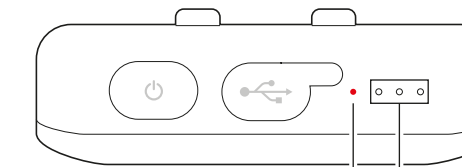

USB-C IN & OUT
 Charge Powerbank (in) or Device (out)
 Powerbank oder Gerät laden
 Chargez votre batterie ou votre appareil
 Cargar powerbank o dispositivo

| | |
|----------|--|
| ON | Press 1 x / 1 x drücken / Appuyez sur 1 x / Pulse 1 x |
| OFF | Press 2 x / 2 x drücken / Appuyez sur 2 x / Pulse 2 x |
| AUTO-ON | Cable: YES, Wireless: NO / Kabel: JA, Drahtlos: NEIN Câble : OUI, Sans fil : NON / Cable: SI, Inalámbrico: NO |
| AUTO-OFF | 33 seconds / 33 Sekunden / 33 secondes / 33 segundos |