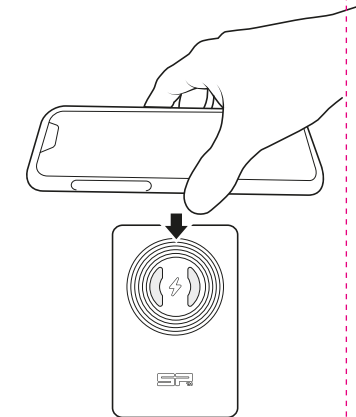

1

2

3

4

5

6

7

8

USB-C IN & OUT
Charge Powerbank (in) or Device (out)
Powerbank oder Gerät laden
Chargez votre batterie ou votre appareil
Cargar powerbank o dispositivo

ON	Press 1 x / 1 x drücken / Appuyez sur 1 x / Pulse 1 x
OFF	Press 2 x / 2 x drücken / Appuyez sur 2 x / Pulse 2 x
AUTO-ON	Cable: YES, Wireless: NO / Kabel: JA, Drahtlos: NEIN Câble : OUI, Sans fil : NON / Cable: SI, Inalámbrico: NO
AUTO-OFF	33 seconds / 33 Sekunden / 33 secondes / 33 segundos

State of Charge
Ladezustand
État de la charge
Estado de carga

RED	Ready / Bereit / Prêt / Listo
BLUE	Charging / Lädt / Chargement / Cargando
FLASH	Error / Fehler / Erreur / Error