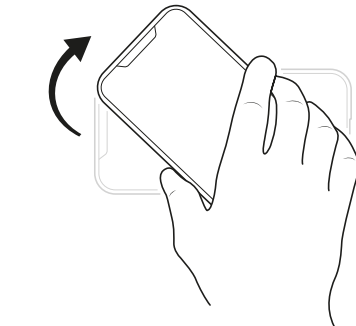

1

2

3

4

5

6

7

8

USB-C IN & OUT
Charge Powerbank (in) or Device (out)
Powerbank oder Gerät laden
Chargez votre batterie ou votre appareil
Cargar powerbank o dispositivo

ON	Press 1 x / 1 x drücken / Appuyez sur 1 x / Pulse 1 x
OFF	Press 2 x / 2 x drücken / Appuyez sur 2 x / Pulse 2 x
AUTO-ON	Cable: YES, Wireless: NO / Kabel: JA, Drahtlos: NEIN Câble : OUI, Sans fil : NON / Cable: SI, Inalámbrico: NO
AUTO-OFF	33 seconds / 33 Sekunden / 33 secondes / 33 segundos

State of Charge
Ladezustand
État de la charge
Estado de carga

RED	Ready / Bereit / Prêt / Listo
BLUE	Charging / Lädt / Chargement / Cargando
FLASH	Error / Fehler / Erreur / Error