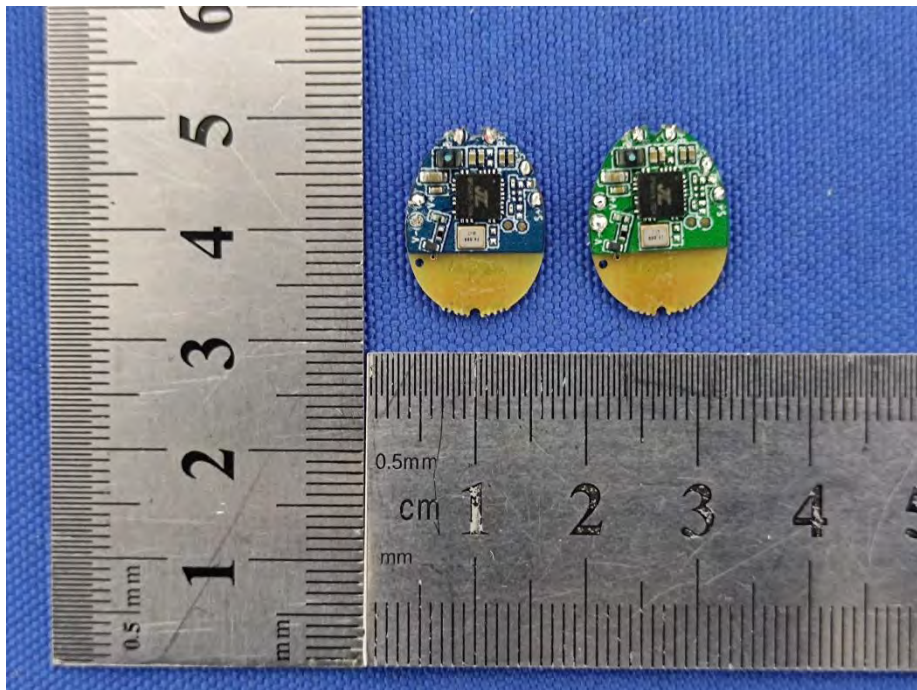

### Internal Photos

Antenna

JX 602035

3.7V 400mAh 1.42Wh