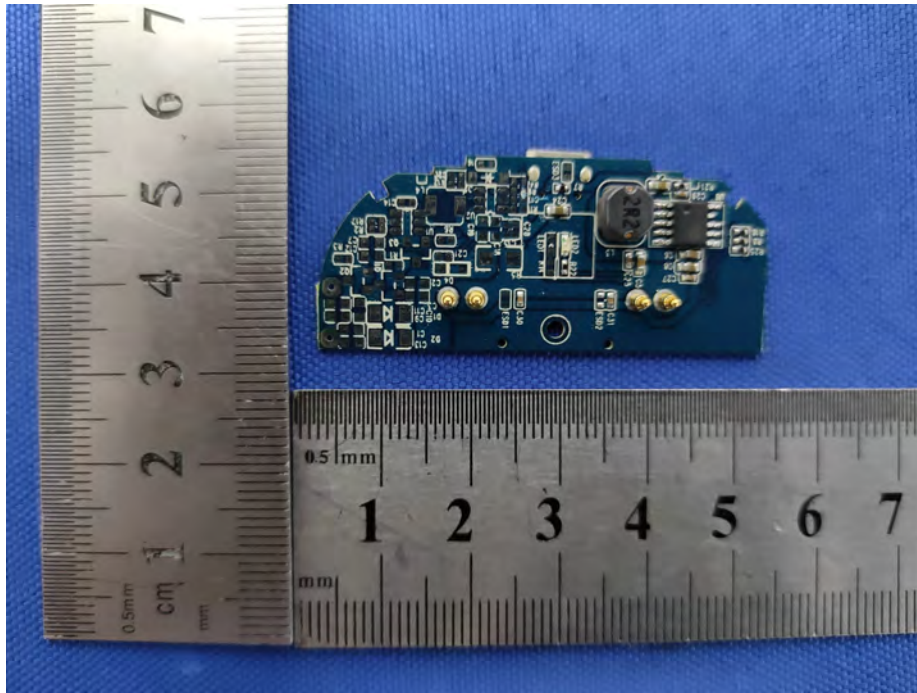

### Internal Photos

Antenna

JX 602035

3.7V 400mAh 1.42Wh