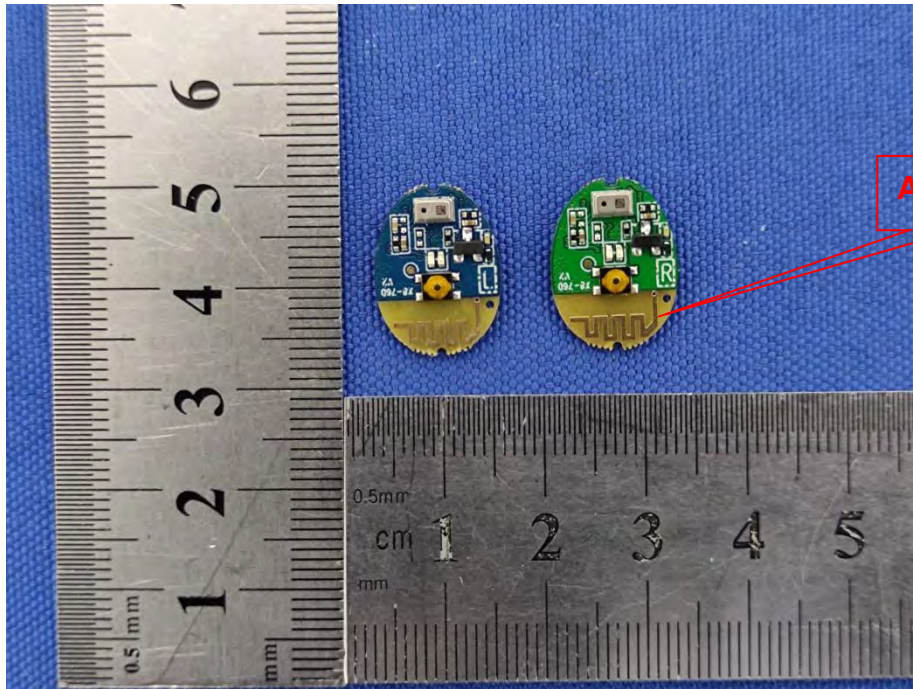

### Internal Photos

Antenna

JX 602035

3.7V 400mAh 1.42Wh