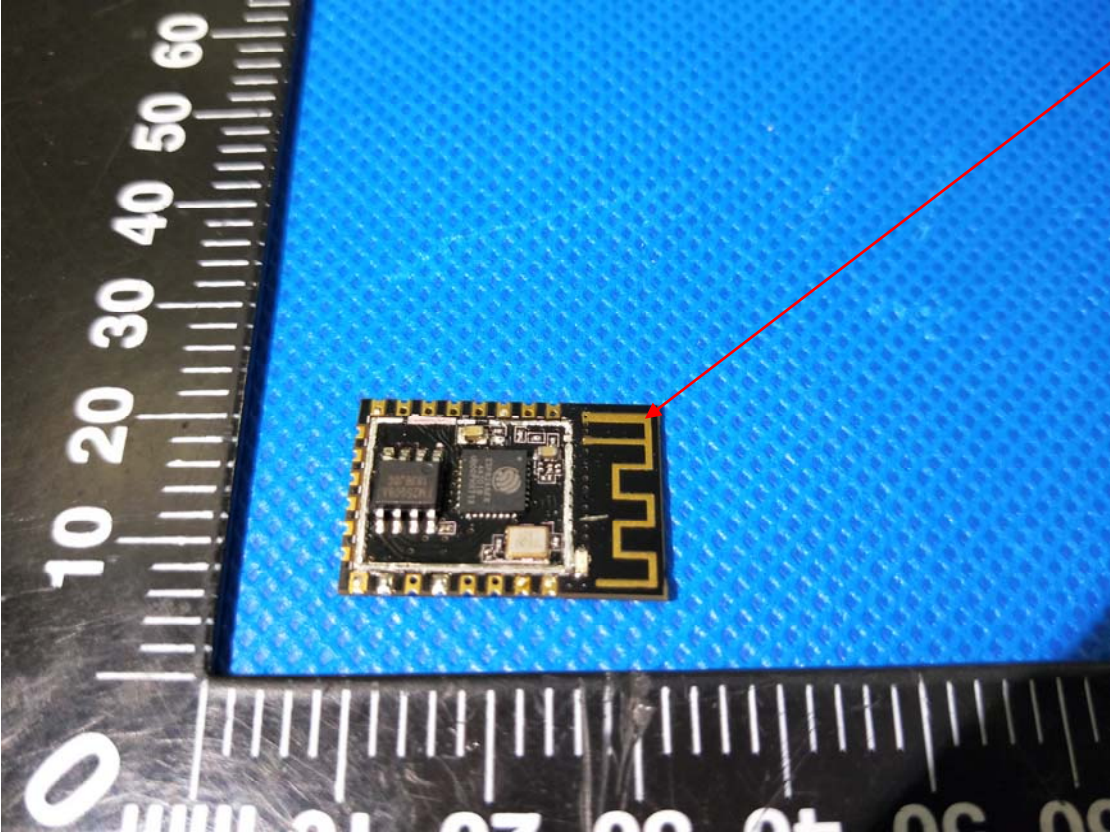

Test Model: ES8266 A101

Antenna