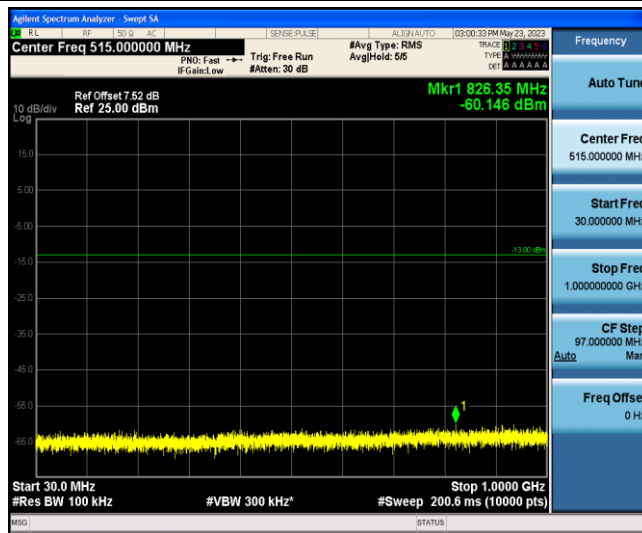

Band2-Stand-Alone-NaN-QPSK-19199-1 @0-3.75kHz-1000-20000--42.52--13-PASS

Band2-Stand-Alone-NaN-BPSK-18601-1 @0-15kHz-30-1000--60.15--13-PASS