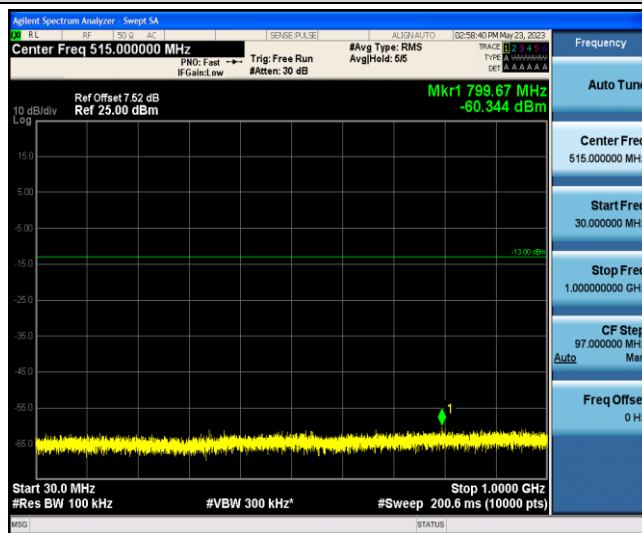

Band2-Stand-Alone-NaN-QPSK-18601-1 @0-3.75kHz-1000-20000--41.98--13-PASS

Band2-Stand-Alone-NaN-QPSK-18900-1 @0-3.75kHz-30-1000--60.34--13-PASS