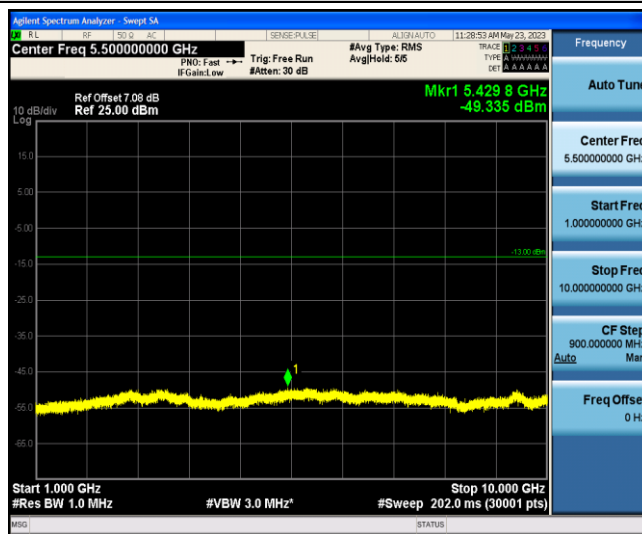

Band13-Stand-Alone-NaN-QPSK-23230-1 @0-15kHz-793-805--63.43--35-PASS

Band13-Stand-Alone-NaN-QPSK-23230-1 @0-15kHz-1000-10000--49.34--13-PASS