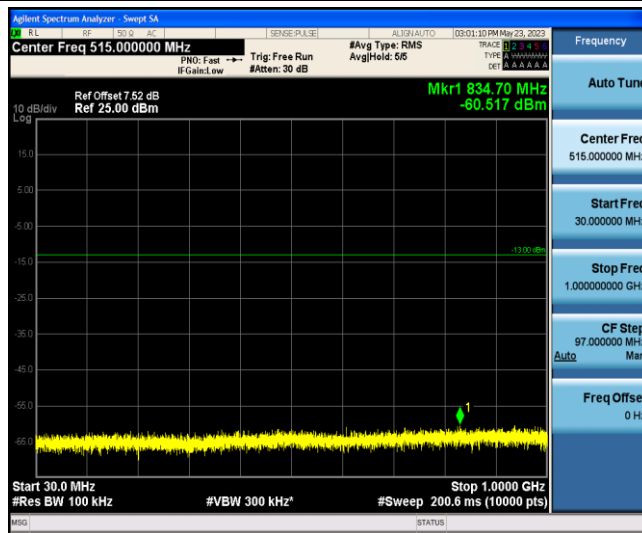

Band2-Stand-Alone-NaN-BPSK-19199-1 @0-15kHz-1000-20000--42.3--13-PASS

Band2-Stand-Alone-NaN-QPSK-18601-1@0-15kHz-30-1000--60.52--13-PASS