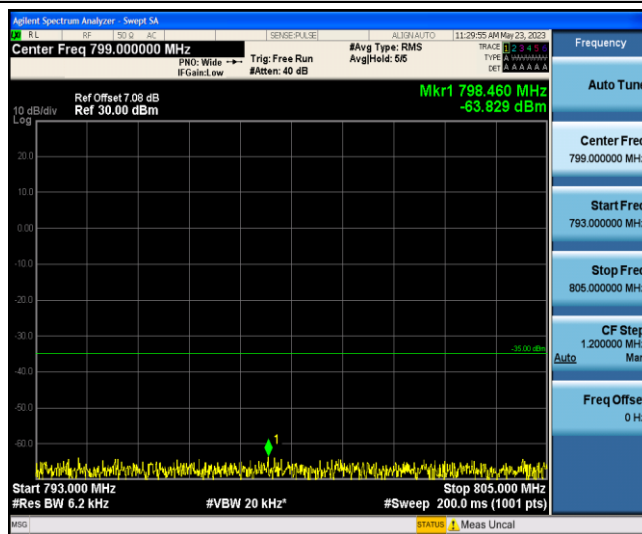

Band13-Stand-Alone-NaN-BPSK-23279-1 @0-15kHz-763-775--62.96--35-PASS

Band13-Stand-Alone-NaN-BPSK-23279-1 @0-15kHz-793-805--63.83--35-PASS