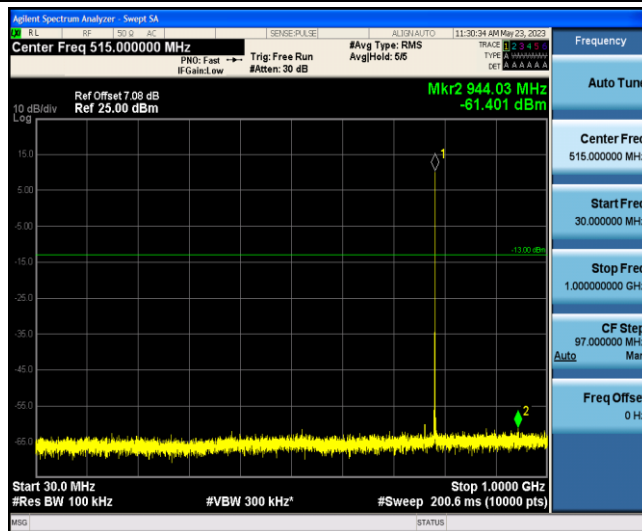

Band13-Stand-Alone-NaN-QPSK-23230-1 @0-15kHz-1000-10000--49.34--13-PASS

Band13-Stand-Alone-NaN-QPSK-23279-1 @0-15kHz-30-1000--61.4--13-PASS