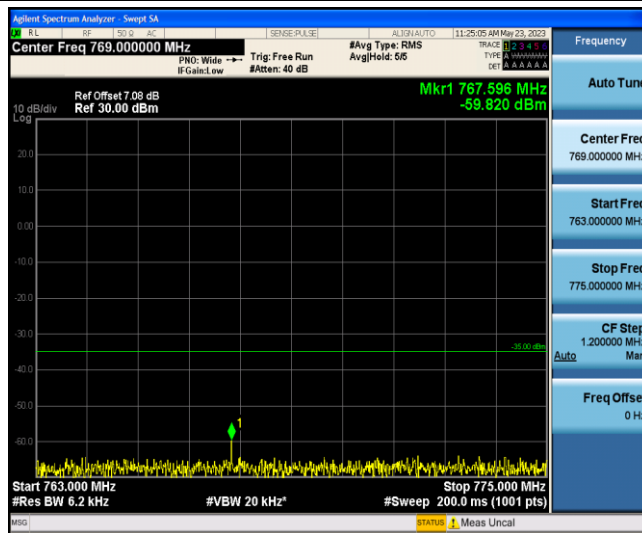

Band13-Stand-Alone-NaN-QPSK-23230-1 @0-3.75kHz-793-805--62.82--35-PASS

Band13-Stand-Alone-NaN-QPSK-23230-1 @0-3.75kHz-1000-1000--47.78--13-PASS

Band13-Stand-Alone-NaN-QPSK-23279-1 @0-3.75kHz-30-1000--61.72--13-PASS