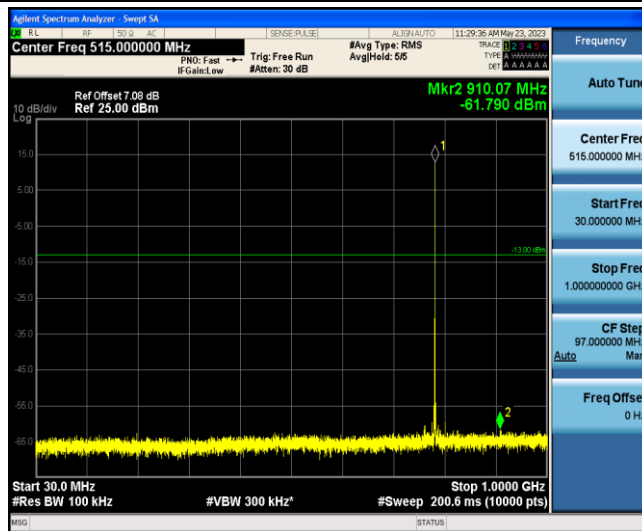

Band13-Stand-Alone-NaN-BPSK-23230-1 @0-15kHz-1000-10000--44.62--13-PASS

Band13-Stand-Alone-NaN-BPSK-23279-1 @0-15kHz-30-1000--61.79--13-PASS