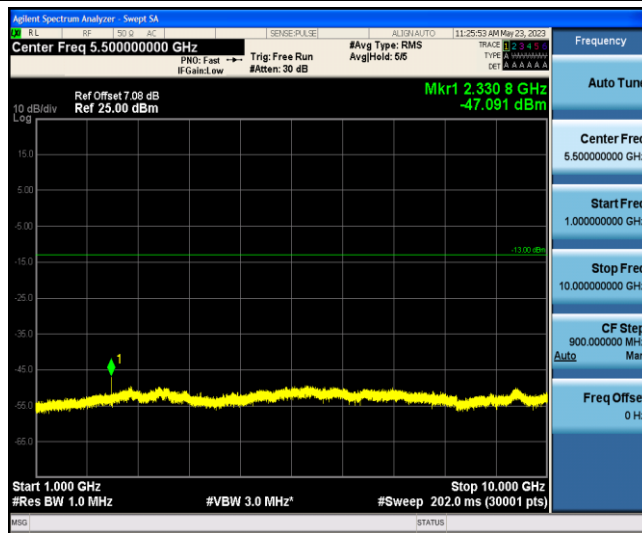

Band13-Stand-Alone-NaN-BPSK-23181-1 @0-15kHz-793-805--60.03--35-PASS

Band13-Stand-Alone-NaN-BPSK-23181-1 @0-15kHz-1000-10000--47.09--13-PASS