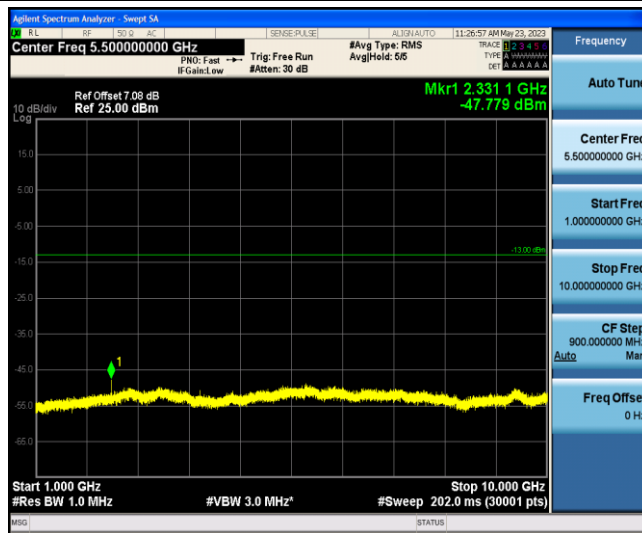

Band13-Stand-Alone-NaN-QPSK-23181-1 @0-15kHz-30-1000--61.78--13-PASS

Band13-Stand-Alone-NaN-QPSK-23181-1 @0-15kHz-763-775--63.43--35-PASS

Band13-Stand-Alone-NaN-QPSK-23181-1 @0-15kHz-793-805--63.41--35-PASS