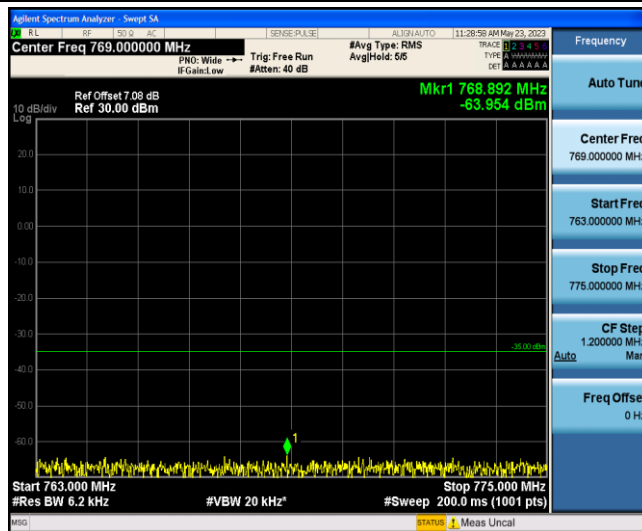

Band13-Stand-Alone-NaN-QPSK-23230-1 @0-15kHz-30-1000--61.89--13-PASS

Band13-Stand-Alone-NaN-QPSK-23230-1 @0-15kHz-763-775--63.95--35-PASS