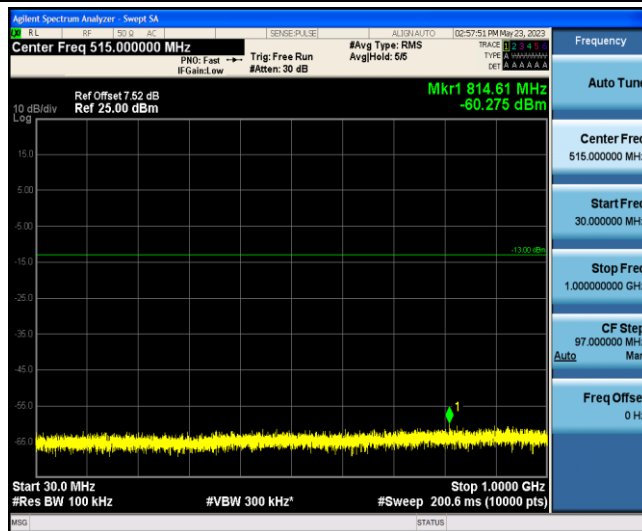

Band2-Stand-Alone-NaN-BPSK-18601-1 @0-3.75kHz-1000-20000--42.23--13-PASS

Band2-Stand-Alone-NaN-BPSK-18900-1 @0-3.75kHz-30-1000--60.28--13-PASS