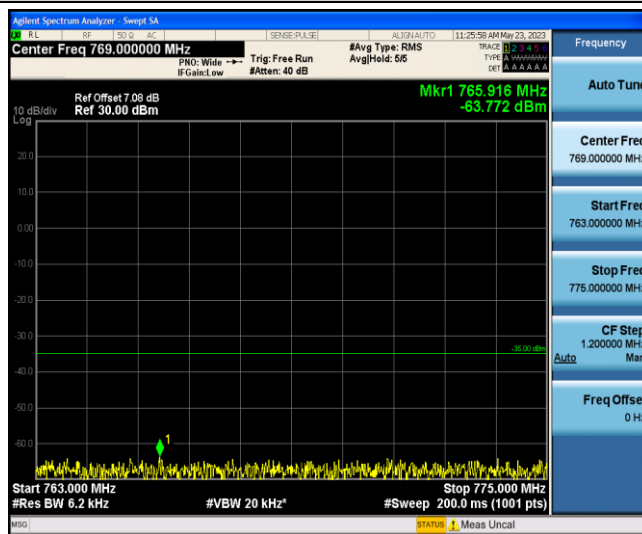

Band13-Stand-Alone-NaN-BPSK-23181-1 @0-15kHz-30-1000--61.62--13-PASS

Band13-Stand-Alone-NaN-BPSK-23181-1 @0-15kHz-763-775--63.77--35-PASS