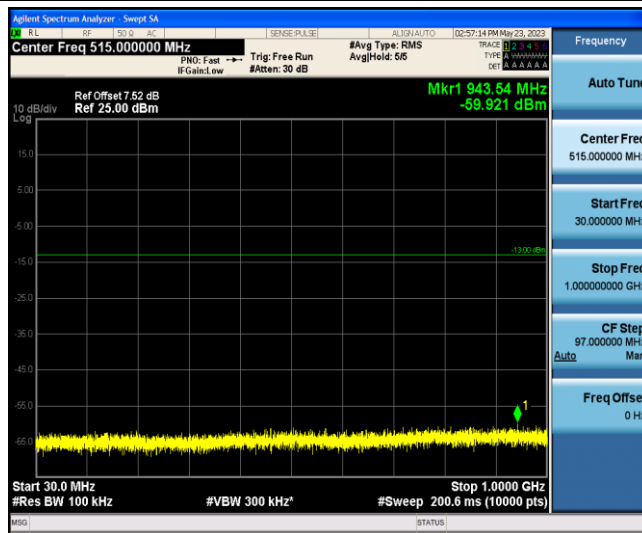

Band2-Stand-Alone-NaN-BPSK-19199-1@0-3.75kHz-1000-20000--42.39--13-PASS

Band2-Stand-Alone-NaN-QPSK-18601-1 @0-3.75kHz-30-1000--59.92--13-PASS