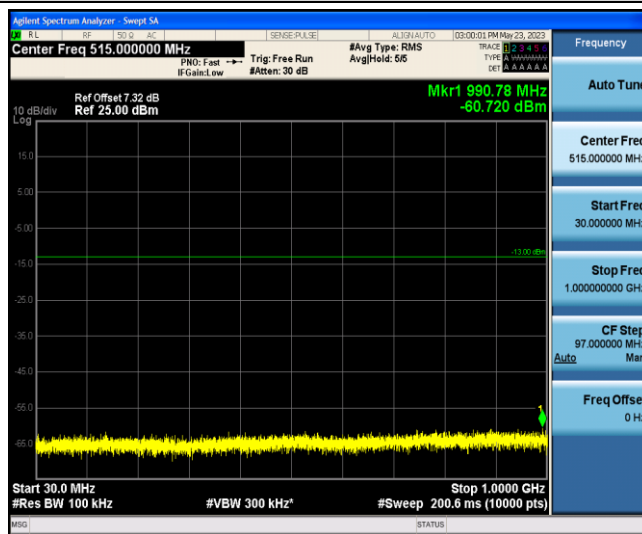

Band2-Stand-Alone-NaN-QPSK-18900-1 @0-3.75kHz-1000-20000--42.18--13-PASS

Band2-Stand-Alone-NaN-QPSK-19199-1 @0-3.75kHz-30-1000--60.72--13-PASS