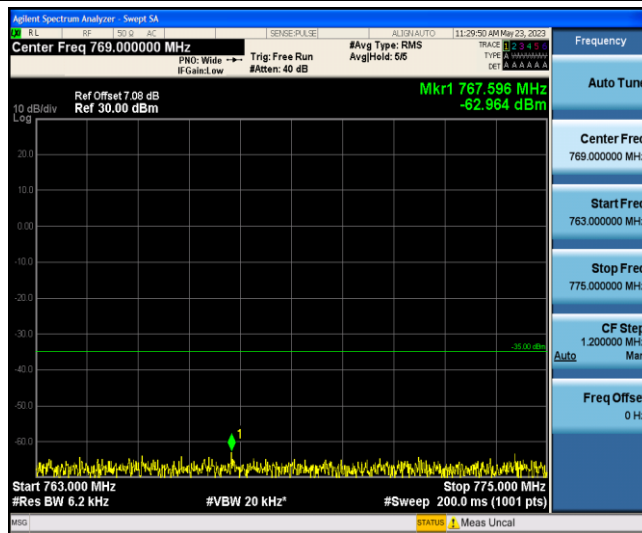

Band13-Stand-Alone-NaN-BPSK-23279-1 @0-15kHz-30-1000--61.79--13-PASS

Band13-Stand-Alone-NaN-BPSK-23279-1 @0-15kHz-763-775--62.96--35-PASS