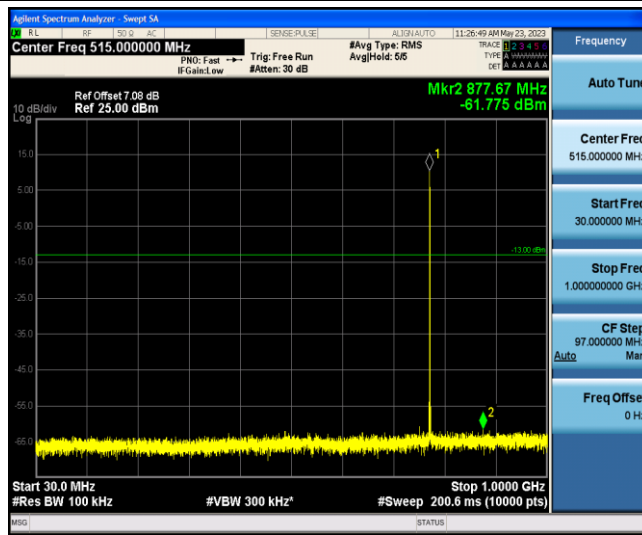

Band13-Stand-Alone-NaN-BPSK-23279-1 @0-15kHz-1000-10000--45.52--13-PASS

Band13-Stand-Alone-NaN-QPSK-23181-1 @0-15kHz-30-1000--61.78--13-PASS