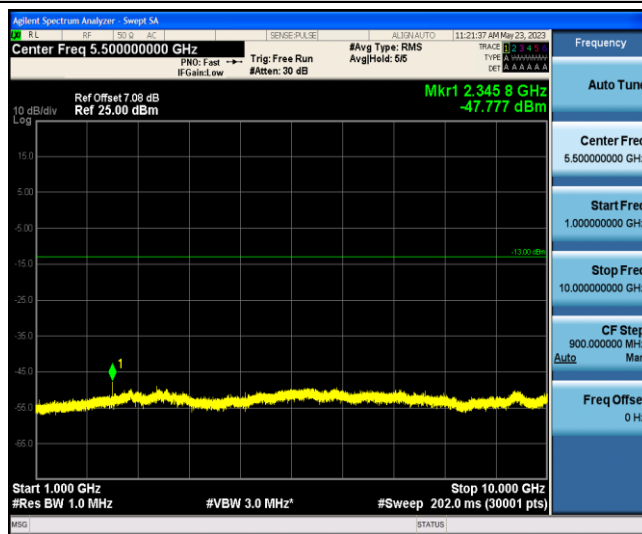

Band13-Stand-Alone-NaN-QPSK-23230-1 @0-3.75kHz-793-805--62.82--35-PASS

Band13-Stand-Alone-NaN-QPSK-23230-1 @0-3.75kHz-1000-1000--47.78--13-PASS

Band13-Stand-Alone-NaN-QPSK-23279-1 @0-3.75kHz-30-1000--61.72--13-PASS