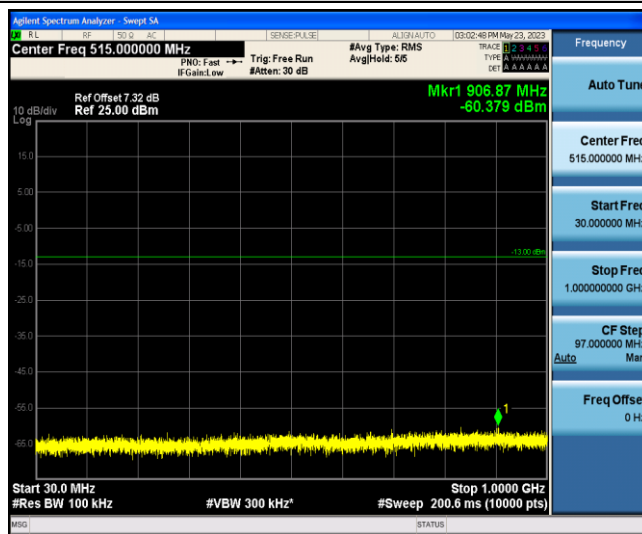

Band2-Stand-Alone-NaN-BPSK-18900-1 @0-15kHz-1000-20000--41.84--13-PASS

Band2-Stand-Alone-NaN-BPSK-19199-1 @0-15kHz-30-1000--60.38--13-PASS