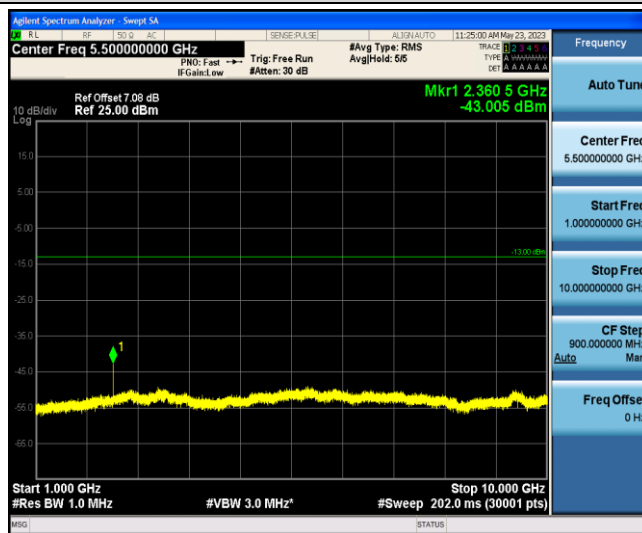

Band13-Stand-Alone-NaN-QPSK-23279-1 @0-3.75kHz-793-805--60.49--35-PASS

Band13-Stand-Alone-NaN-QPSK-23279-1 @0-3.75kHz-1000-10000--43.01--13-PASS