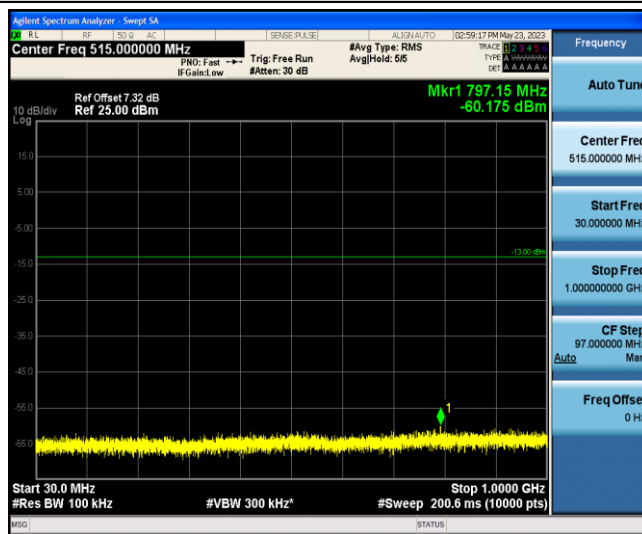

Band2-Stand-Alone-NaN-BPSK-18900-1@0-3.75kHz-1000-20000--42.15--13-PASS

Band2-Stand-Alone-NaN-BPSK-19199-1@0-3.75kHz-30-1000--60.18--13-PASS