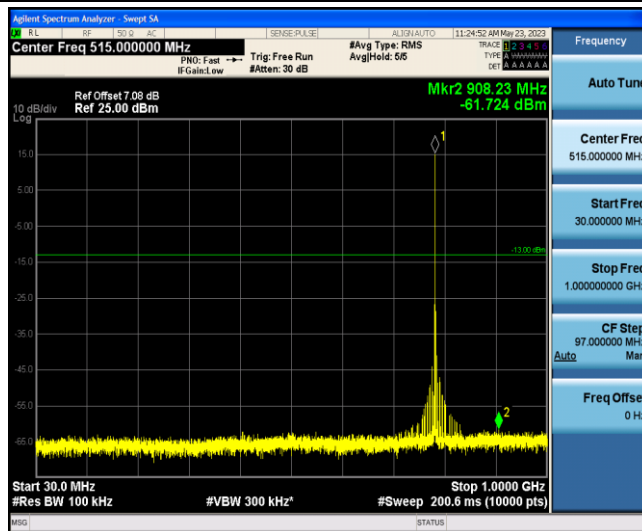

Band13-Stand-Alone-NaN-QPSK-23230-1 @0-3.75kHz-793-805--62.82--35-PASS

Band13-Stand-Alone-NaN-QPSK-23230-1 @0-3.75kHz-1000-1000--47.78--13-PASS

Band13-Stand-Alone-NaN-QPSK-23279-1 @0-3.75kHz-30-1000--61.72--13-PASS