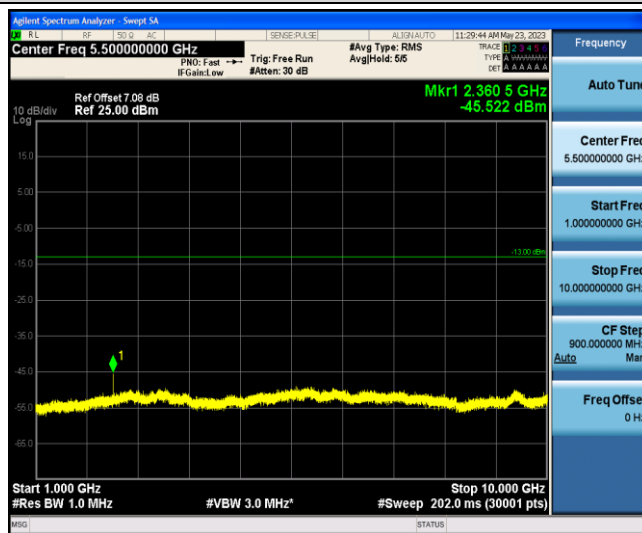

Band13-Stand-Alone-NaN-BPSK-23279-1 @0-15kHz-793-805--63.83--35-PASS

Band13-Stand-Alone-NaN-BPSK-23279-1 @0-15kHz-1000-10000--45.52--13-PASS