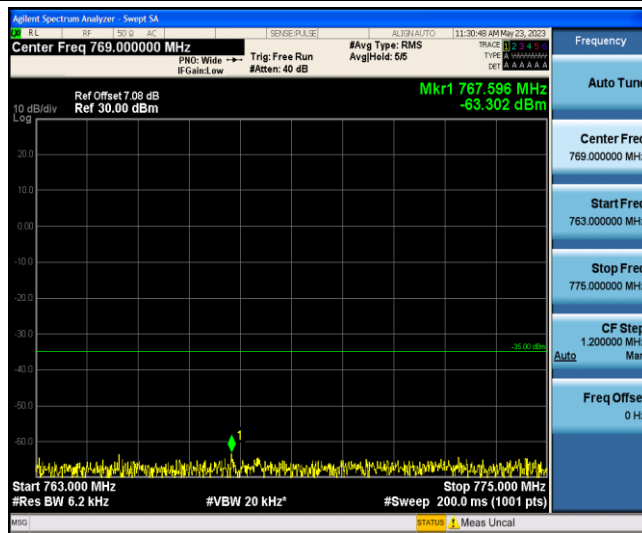

Band13-Stand-Alone-NaN-QPSK-23279-1 @0-15kHz-30-1000--61.4--13-PASS

Band13-Stand-Alone-NaN-QPSK-23279-1 @0-15kHz-763-775--63.3--35-PASS