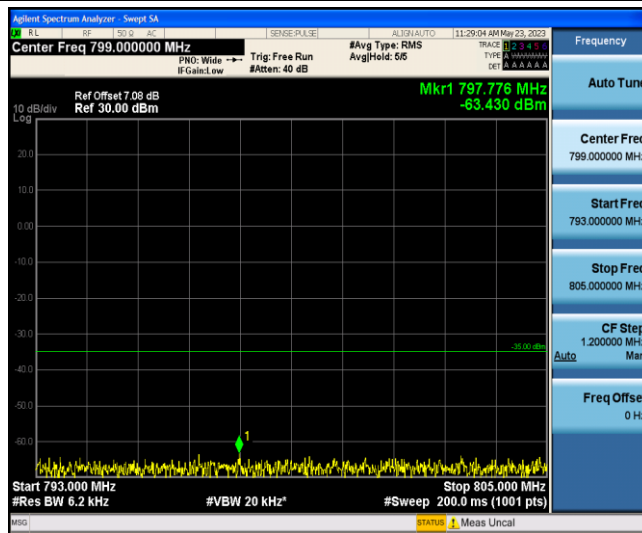

Band13-Stand-Alone-NaN-QPSK-23181-1 @0-15kHz-1000-10000--47.78--13-PASS

Band13-Stand-Alone-NaN-QPSK-23230-1 @0-15kHz-30-1000--61.89--13-PASS

Band13-Stand-Alone-NaN-QPSK-23230-1 @0-15kHz-763-775--63.95--35-PASS