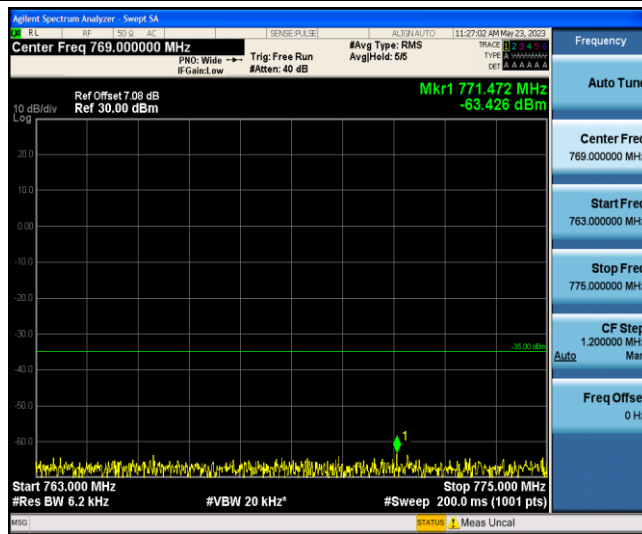

Band13-Stand-Alone-NaN-QPSK-23181-1 @0-15kHz-30-1000--61.78--13-PASS

Band13-Stand-Alone-NaN-QPSK-23181-1 @0-15kHz-763-775--63.43--35-PASS