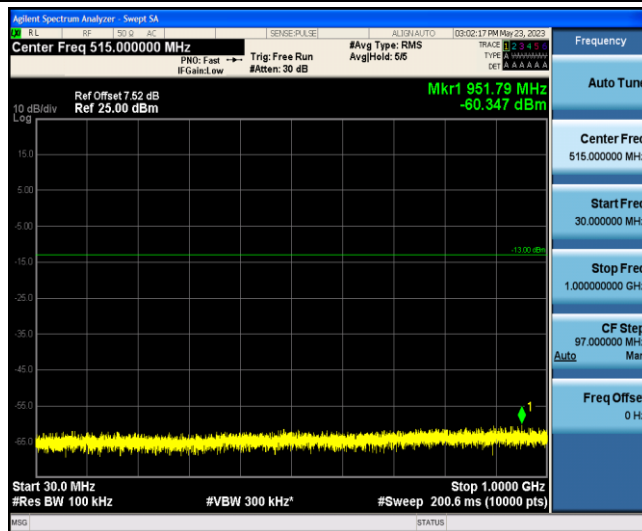

Band2-Stand-Alone-NaN-QPSK-18601-1@0-15kHz-1000-2000--41.94--13-PASS

Band2-Stand-Alone-NaN-QPSK-18900-1@0-15kHz-30-1000--60.35--13-PASS