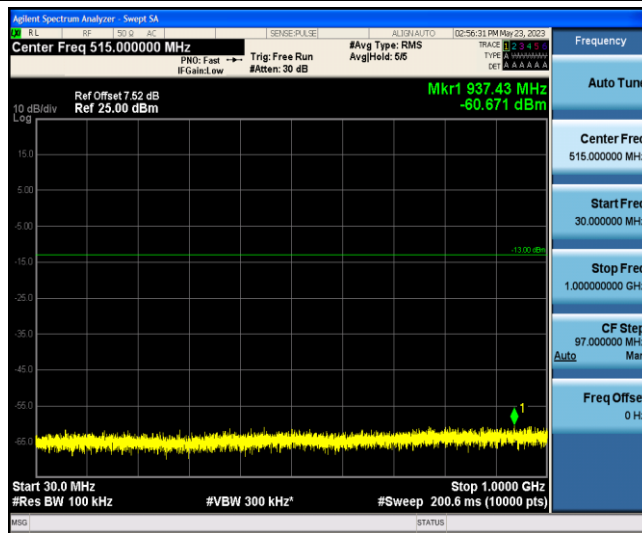

Band13-Stand-Alone-NaN-QPSK-23279-1 @0-15kHz-1000-10000--49.04--13-PASS

Band2-Stand-Alone-NaN-BPSK-18601-1 @0-3.75kHz-30-1000--60.67--13-PASS