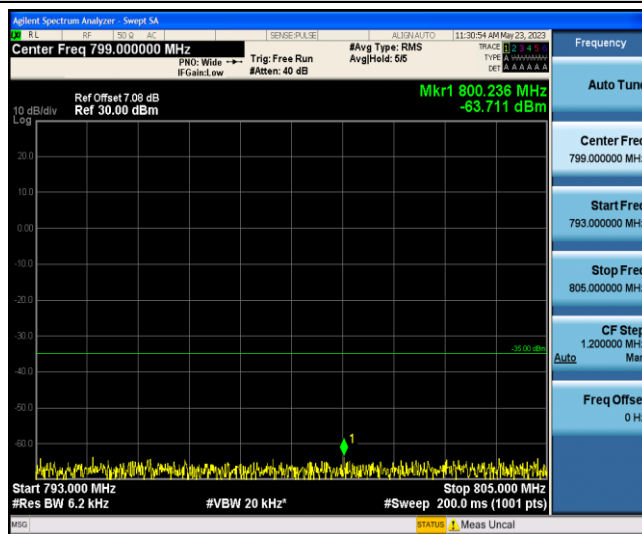

Band13-Stand-Alone-NaN-QPSK-23279-1 @0-15kHz-763-775--63.3--35-PASS

Band13-Stand-Alone-NaN-QPSK-23279-1 @0-15kHz-793-805--63.71--35-PASS