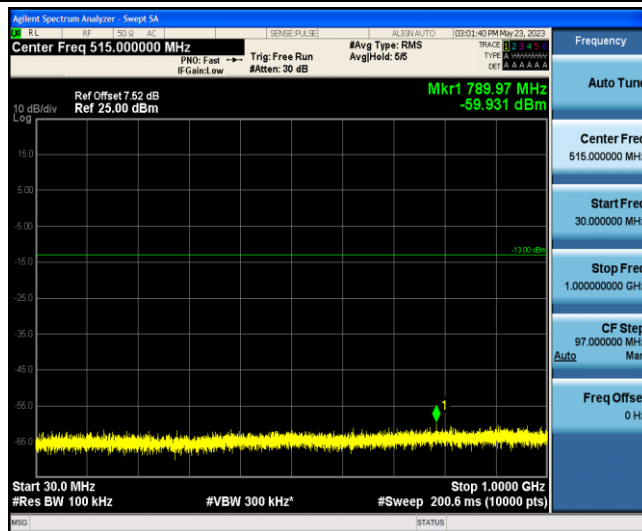

Band2-Stand-Alone-NaN-BPSK-18601-1 @0-15kHz-1000-2000--42.51--13-PASS

Band2-Stand-Alone-NaN-BPSK-18900-1 @0-15kHz-30-1000--59.93--13-PASS