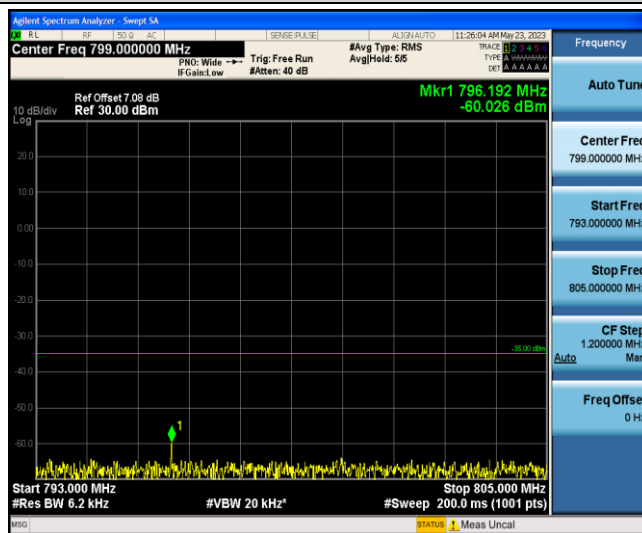

Band13-Stand-Alone-NaN-BPSK-23181-1 @0-15kHz-763-775--63.77--35-PASS

Band13-Stand-Alone-NaN-BPSK-23181-1 @0-15kHz-793-805--60.03--35-PASS