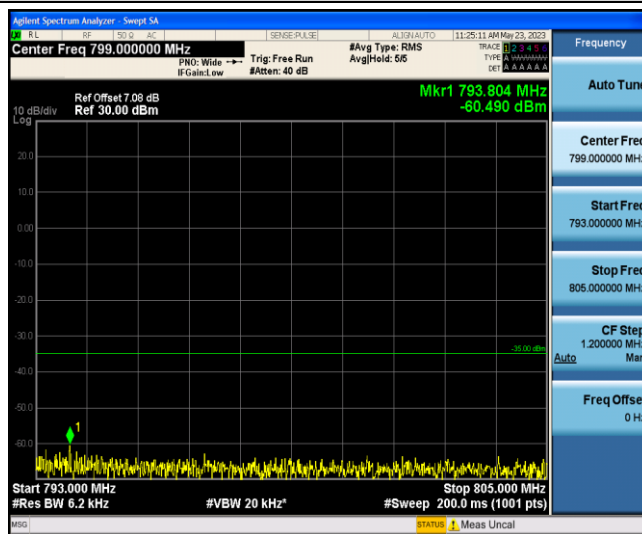

Band13-Stand-Alone-NaN-QPSK-23279-1 @0-3.75kHz-763-775--59.82--35-PASS

Band13-Stand-Alone-NaN-QPSK-23279-1 @0-3.75kHz-793-805--60.49--35-PASS