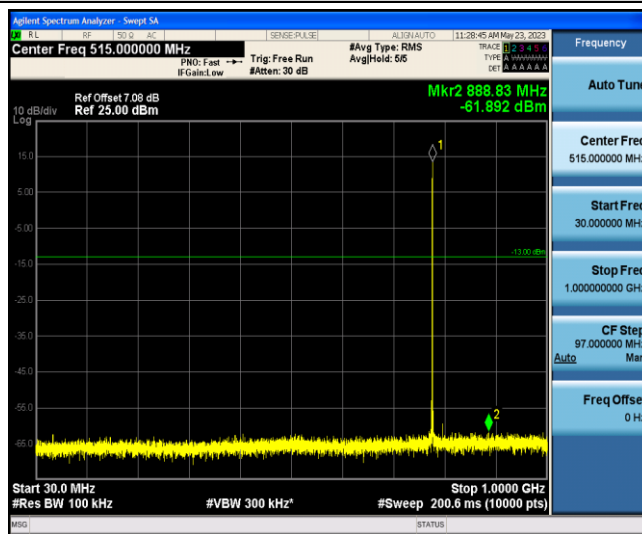

Band13-Stand-Alone-NaN-QPSK-23181-1 @0-15kHz-1000-10000--47.78--13-PASS

Band13-Stand-Alone-NaN-QPSK-23230-1 @0-15kHz-30-1000--61.89--13-PASS