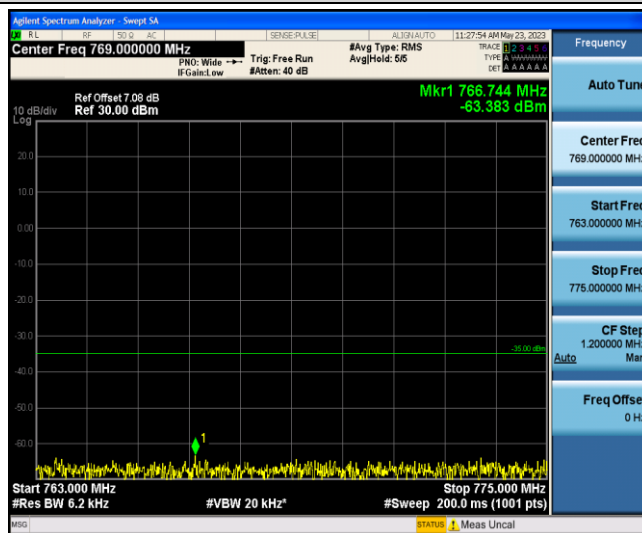

Band13-Stand-Alone-NaN-BPSK-23230-1 @0-15kHz-30-1000--61.74--13-PASS

Band13-Stand-Alone-NaN-BPSK-23230-1 @0-15kHz-763-775--63.38--35-PASS