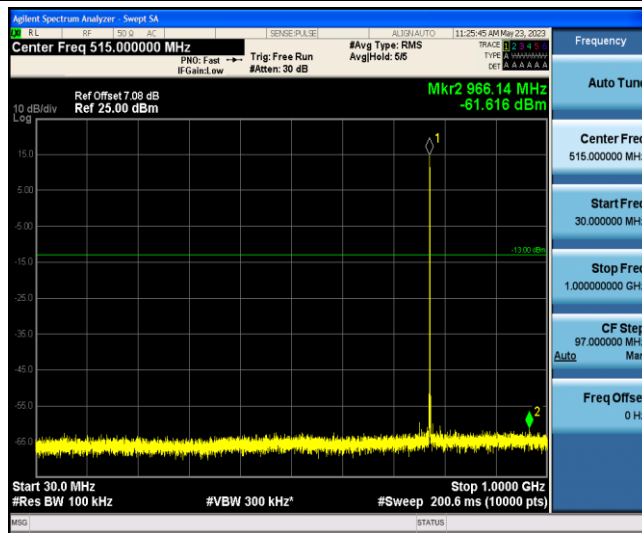

Band13-Stand-Alone-NaN-QPSK-23279-1 @0-3.75kHz-1000-10000--43.01--13-PASS

Band13-Stand-Alone-NaN-BPSK-23181-1 @0-15kHz-30-1000--61.62--13-PASS