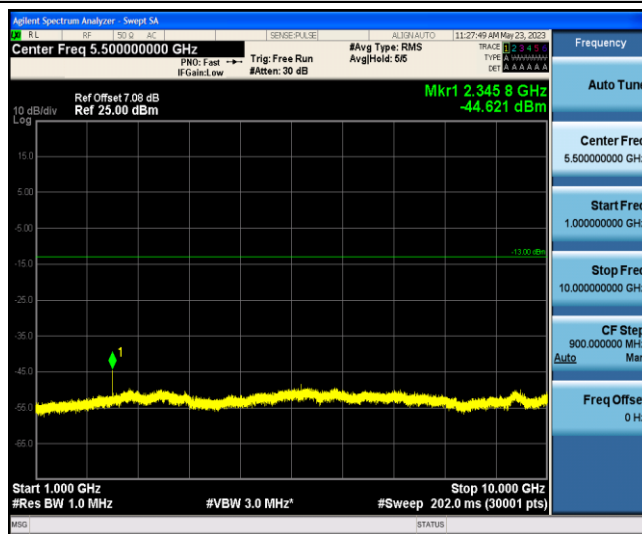

Band13-Stand-Alone-NaN-BPSK-23230-1 @0-15kHz-793-805--63.8--35-PASS

Band13-Stand-Alone-NaN-BPSK-23230-1 @0-15kHz-1000-10000--44.62--13-PASS