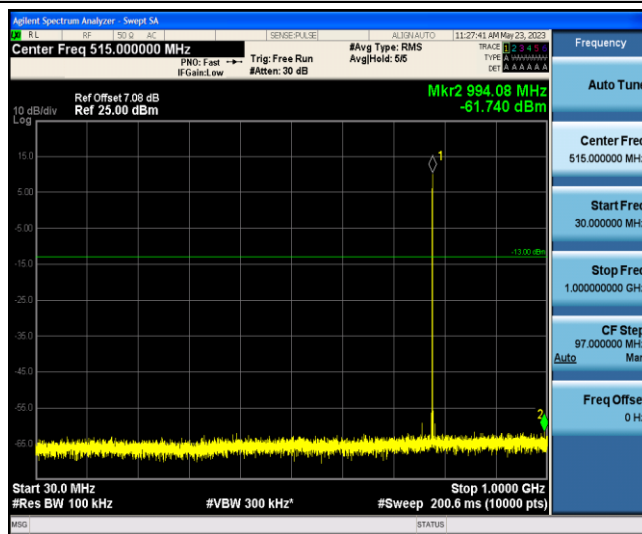

Band13-Stand-Alone-NaN-BPSK-23181-1 @0-15kHz-1000-10000--47.09--13-PASS

Band13-Stand-Alone-NaN-BPSK-23230-1 @0-15kHz-30-1000--61.74--13-PASS