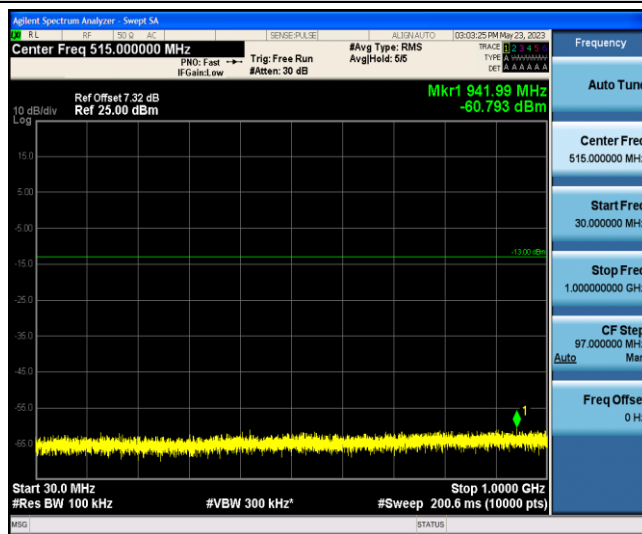

Band2-Stand-Alone-NaN-QPSK-18900-1 @0-15kHz-1000-20000--42.05--13-PASS

Band2-Stand-Alone-NaN-QPSK-19199-1 @0-15kHz-30-1000--60.79--13-PASS