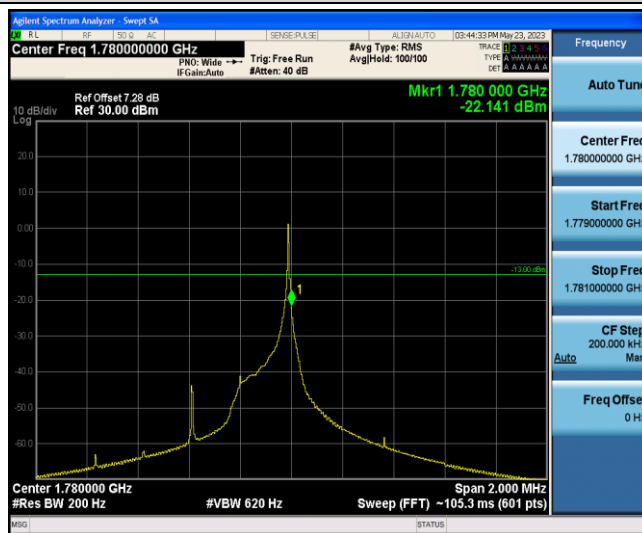

Band4-Stand-Alone-NaN-QPSK-20399-12 @0-15kHz--28.79-PASS

Band66-Stand-Alone-NaN-BPSK-131973-1 @0-3.75kHz--19.69-PASS

Band66-Stand-Alone-NaN-BPSK-132671-1 @47-3.75kHz--22.17-PASS

Band66-Stand-Alone-NaN-QPSK-131973-1@0-3.75kHz--22.65-PASS