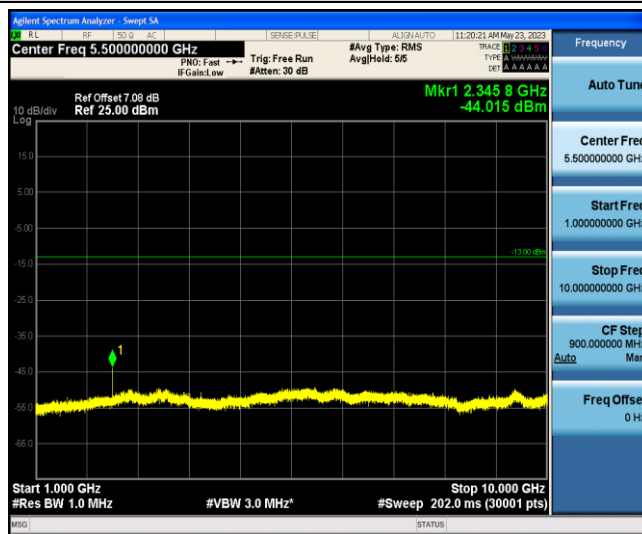

Band13-Stand-Alone-NaN-BPSK-23230-1 @0-3.75kHz-1000-1000--44.02--13-PASS