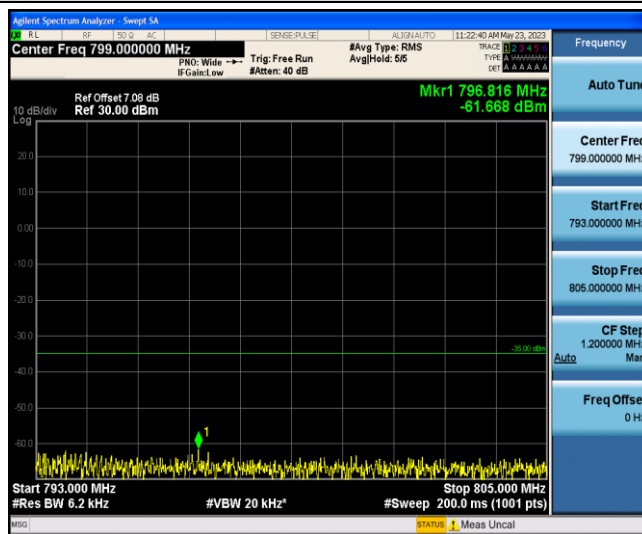

Band13-Stand-Alone-NaN-BPSK-23279-1 @0-3.75kHz-793-805--61.67--35-PASS