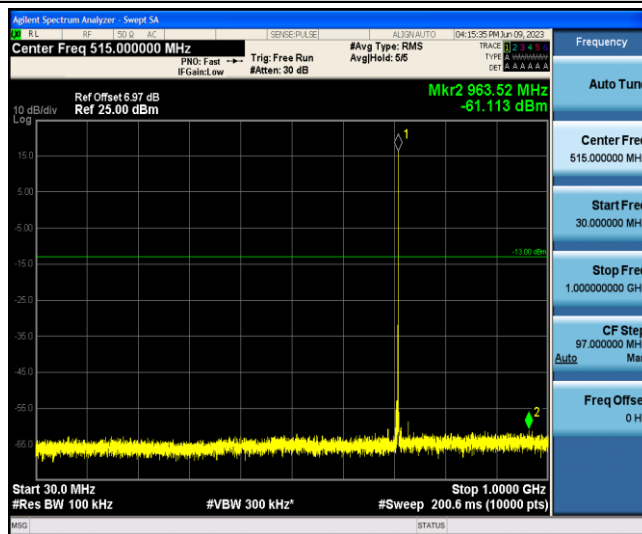

Band12-Stand-Alone-NaN-QPSK-23179-1 @0-15kHz-30-1000--61.11--13-PASS