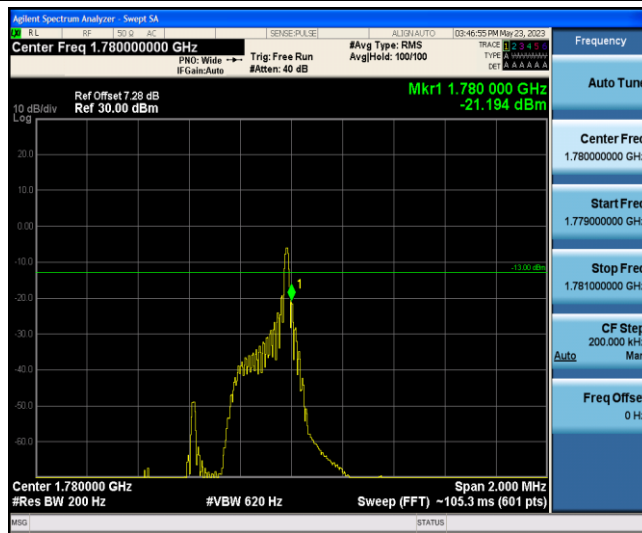

Band66-Stand-Alone-NaN-BPSK-132671-1 @ 11-15kHz--21.20-PASS