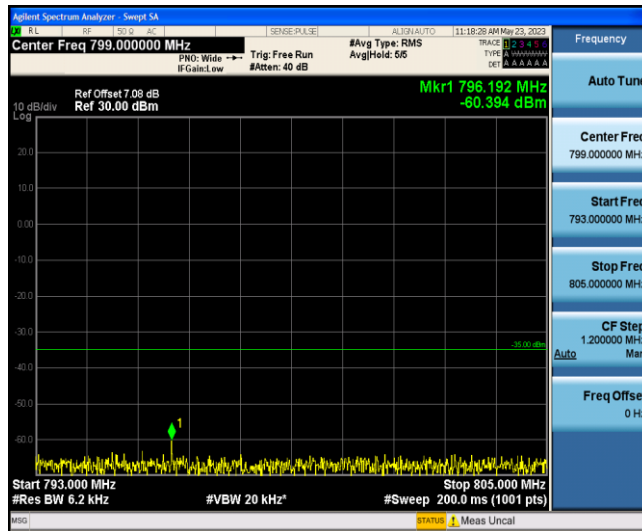

Band13-Stand-Alone-NaN-BPSK-23181-1@0-3.75kHz-793-805--60.39--35-PASS