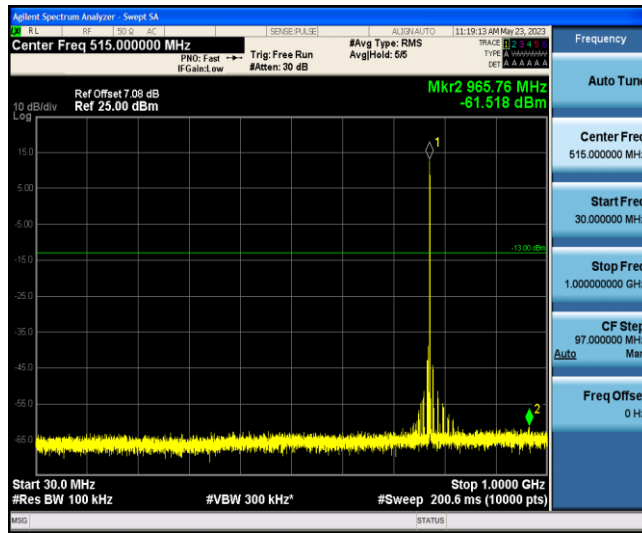

Band13-Stand-Alone-NaN-QPSK-23181-1@0-3.75kHz-30-1000--61.52--13-PASS