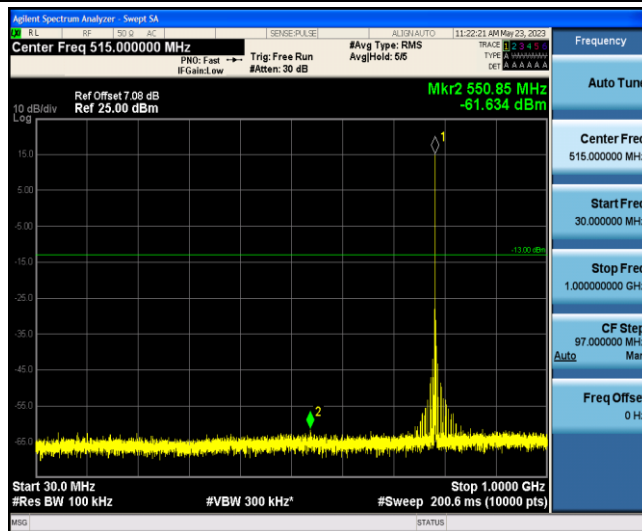

Band13-Stand-Alone-NaN-BPSK-23279-1 @0-3.75kHz-30-1000--61.63--13-PASS