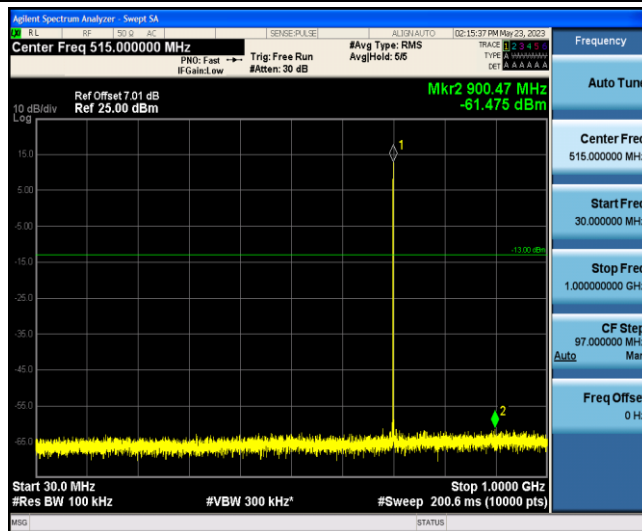

Band12-Stand-Alone-NaN-QPSK-23095-1 @0-15kHz-30-1000--61.48--13-PASS