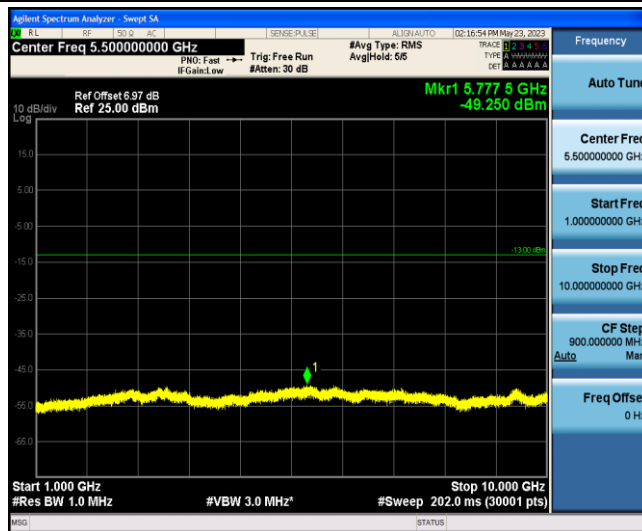

Band12-Stand-Alone-NaN-QPSK-23179-1 @0-15kHz-1000-10000--49.25--13-PASS