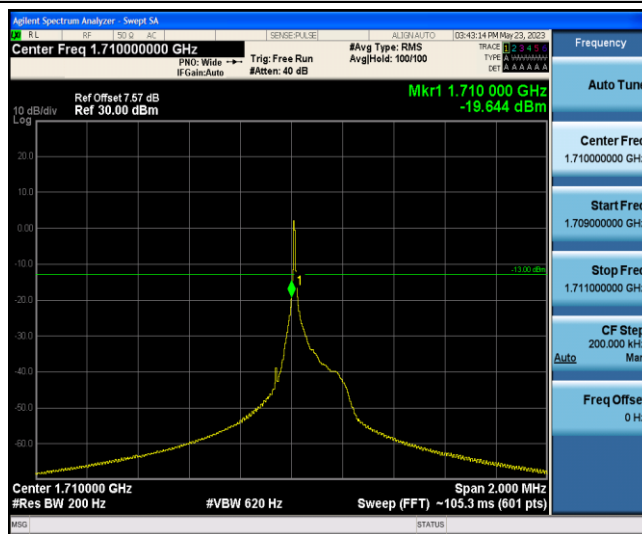

Band4-Stand-Alone-NaN-QPSK-20399-12 @0-15kHz--28.79-PASS

Band66-Stand-Alone-NaN-BPSK-131973-1 @0-3.75kHz--19.69-PASS

Band66-Stand-Alone-NaN-BPSK-132671-1 @47-3.75kHz--22.17-PASS

Band66-Stand-Alone-NaN-QPSK-131973-1@0-3.75kHz--22.65-PASS