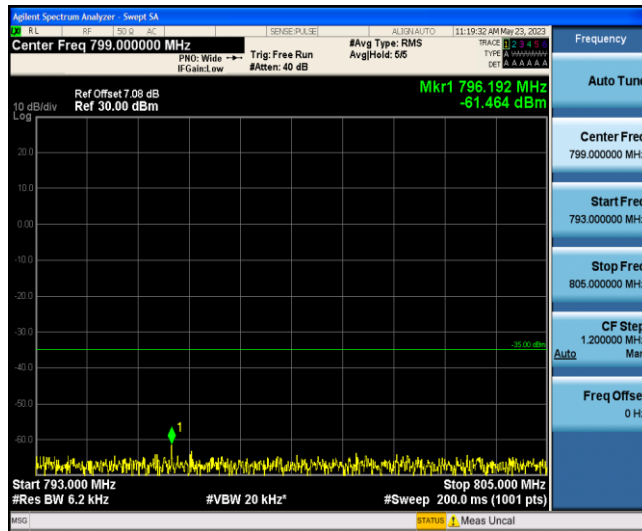

Band13-Stand-Alone-NaN-QPSK-23181-1@0-3.75kHz-793-805--61.46--35-PASS