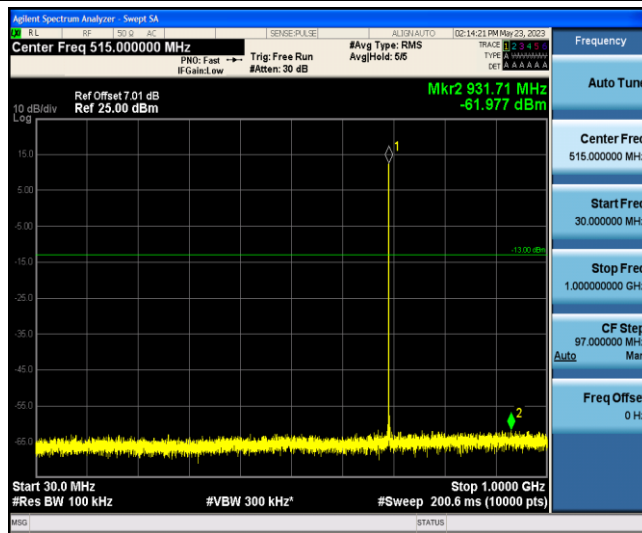

Band12-Stand-Alone-NaN-QPSK-23011-1 @0-15kHz-30-1000--61.98--13-PASS