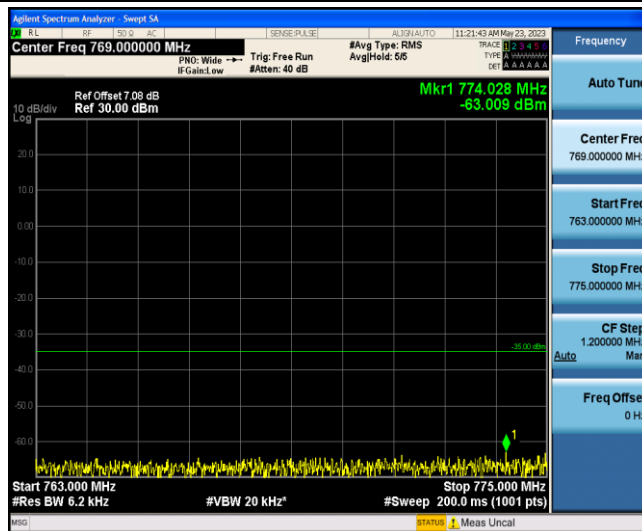

Band13-Stand-Alone-NaN-QPSK-23230-1 @0-3.75kHz-763-775--63.01--35-PASS