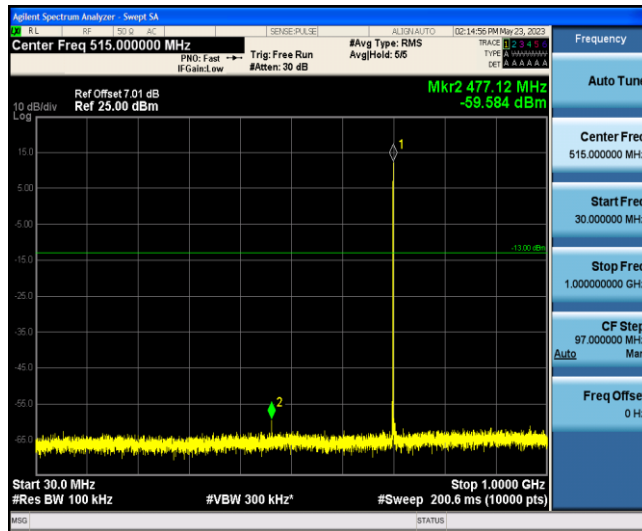

Band12-Stand-Alone-NaN-BPSK-23095-1 @0-15kHz-30-1000--59.58--13-PASS