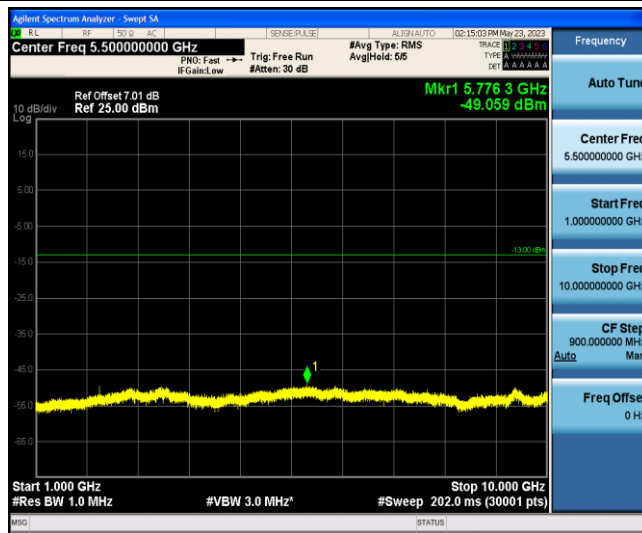

Band12-Stand-Alone-NaN-BPSK-23095-1 @0-15kHz-1000-10000--49.06--13-PASS