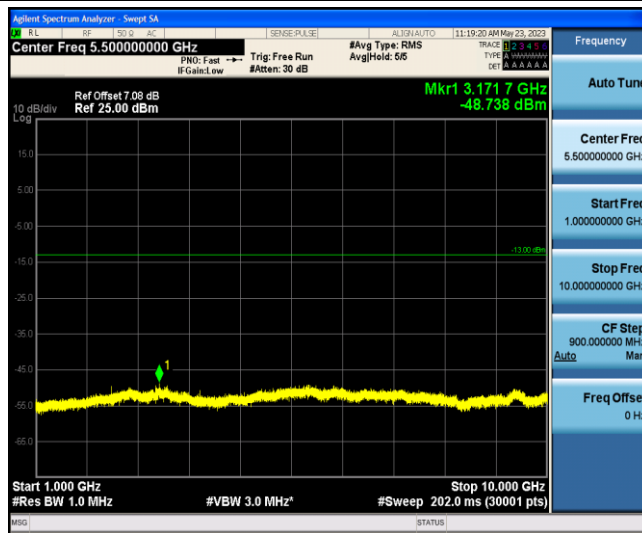

Band13-Stand-Alone-NaN-QPSK-23181-1 @0-3.75kHz-1000-10000--48.74--13-PASS