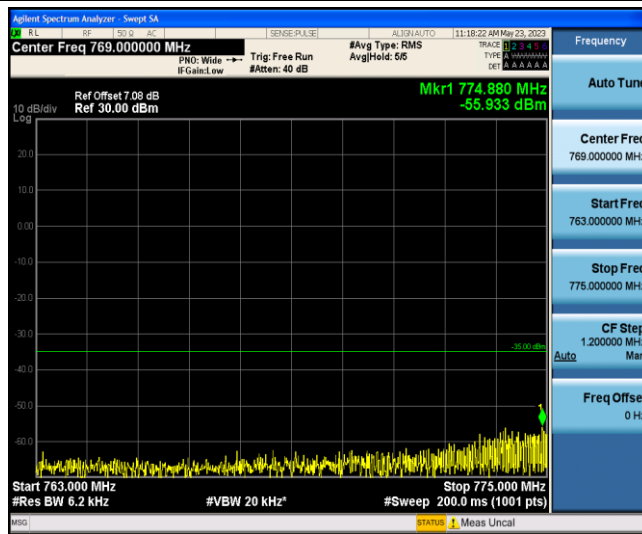

Band13-Stand-Alone-NaN-BPSK-23181-1@0-3.75kHz-763-775--55.93--35-PASS