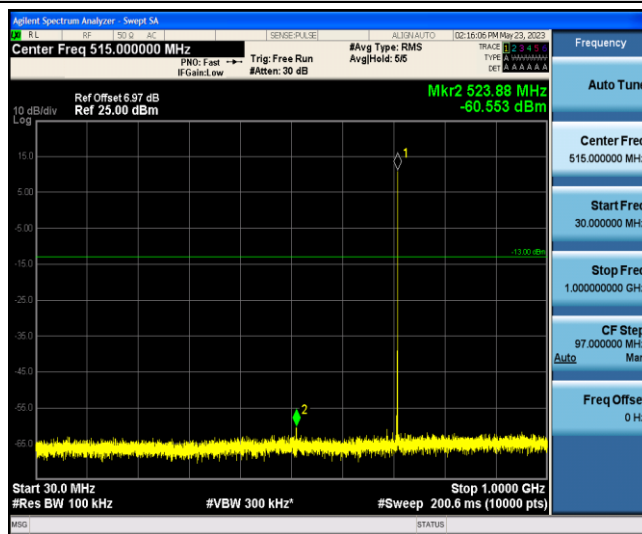

Band12-Stand-Alone-NaN-BPSK-23179-1 @0-15kHz-30-1000--60.55--13-PASS