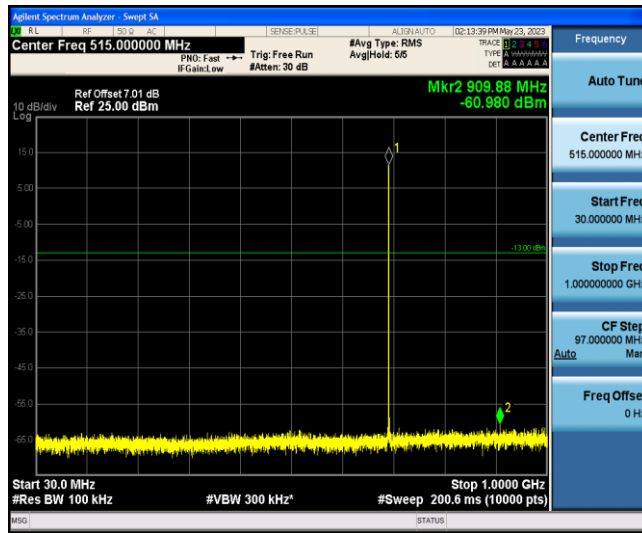

Band12-Stand-Alone-NaN-BPSK-23011-1 @0-15kHz-30-1000--60.98--13-PASS