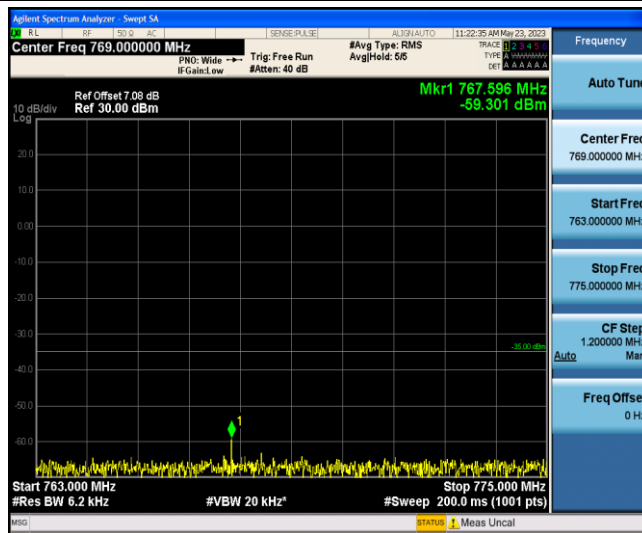

Band13-Stand-Alone-NaN-BPSK-23279-1 @0-3.75kHz-763-775--59.3--35-PASS