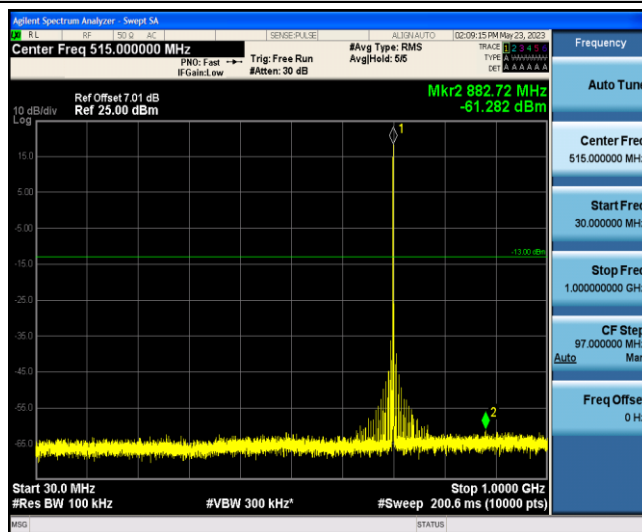

Band12-Stand-Alone-NaN-BPSK-23095-1 @0-3.75kHz-30-1000--61.28--13-PASS