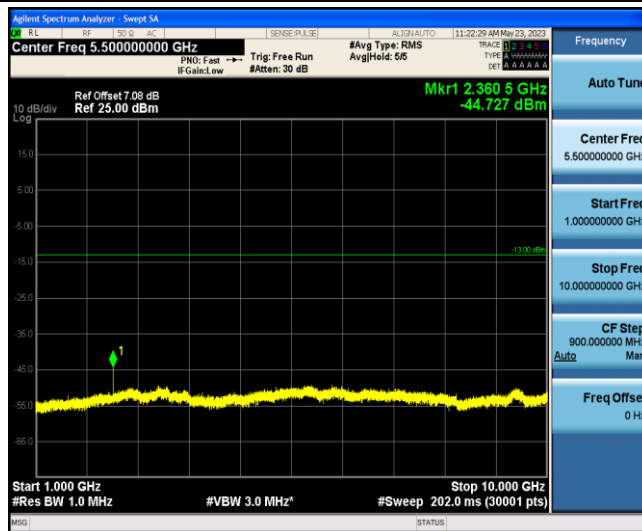

Band13-Stand-Alone-NaN-BPSK-23279-1 @0-3.75kHz-1000-10000--44.73--13-PASS