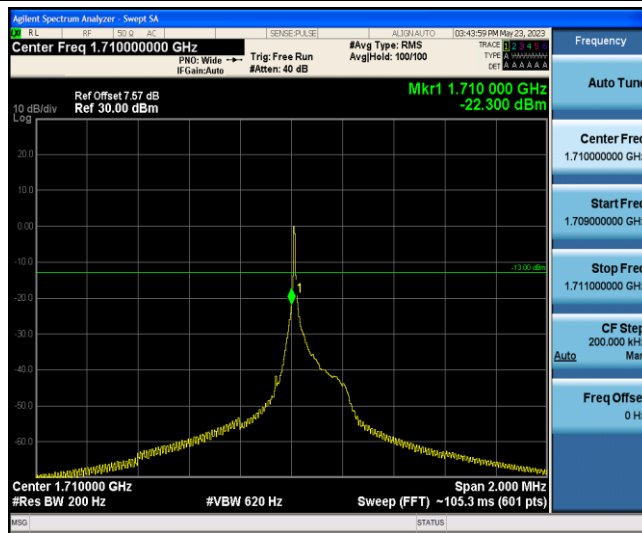

Band4-Stand-Alone-NaN-QPSK-20399-12 @0-15kHz--28.79-PASS

Band66-Stand-Alone-NaN-BPSK-131973-1 @0-3.75kHz--19.69-PASS

Band66-Stand-Alone-NaN-BPSK-132671-1 @47-3.75kHz--22.17-PASS

Band66-Stand-Alone-NaN-QPSK-131973-1@0-3.75kHz--22.65-PASS