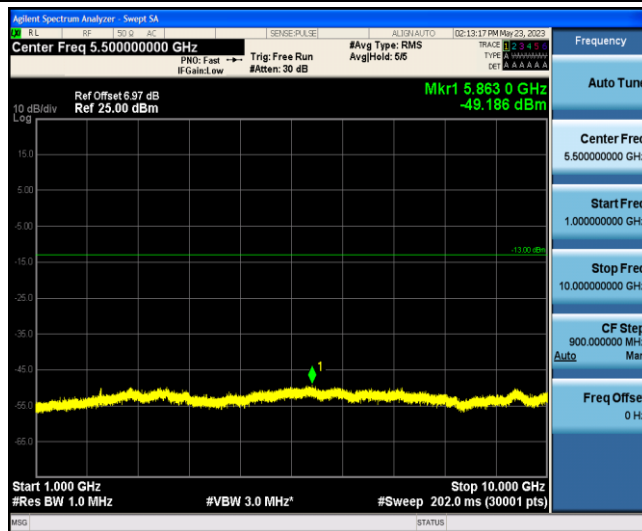

Band12-Stand-Alone-NaN-QPSK-23179-1 @0-3.75kHz-1000-10000--49.19--13-PASS