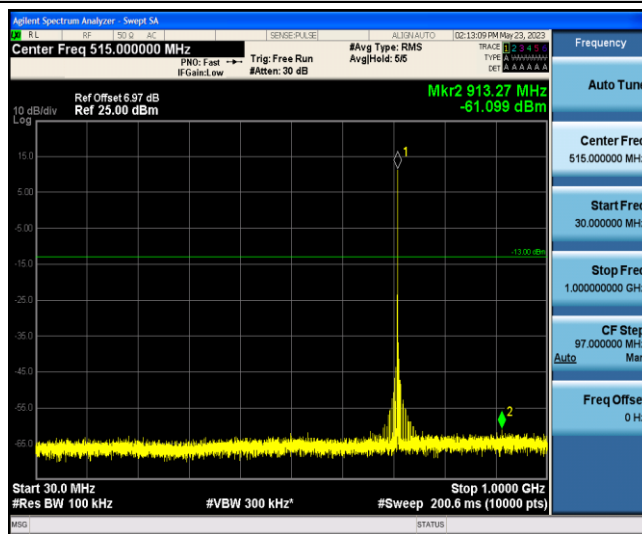

Band12-Stand-Alone-NaN-QPSK-23179-1 @0-3.75kHz-30-1000--61.1--13-PASS