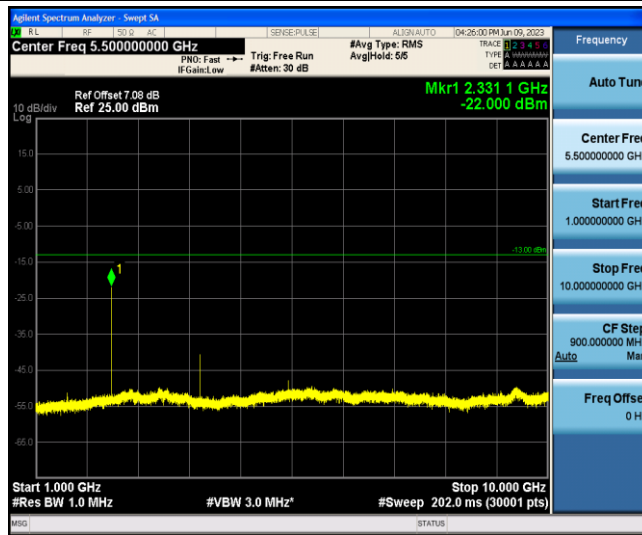

Band13-Stand-Alone-NaN-BPSK-23181-1 @0-3.75kHz-1000-10000--22.00--13-PASS