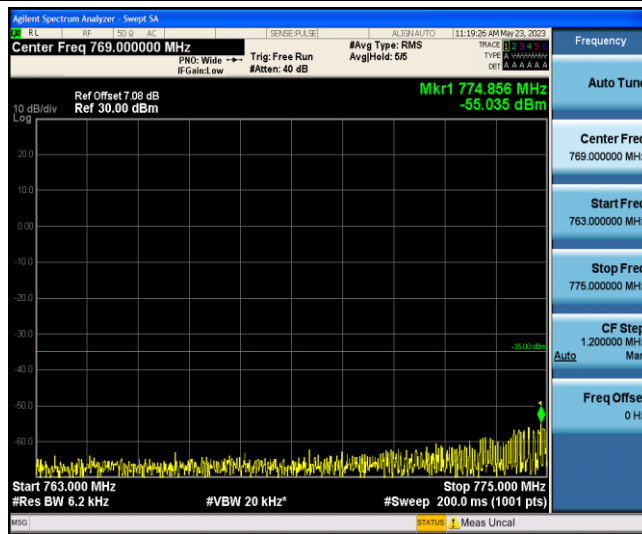

Band13-Stand-Alone-NaN-QPSK-23181-1@0-3.75kHz-763-775--55.04--35-PASS