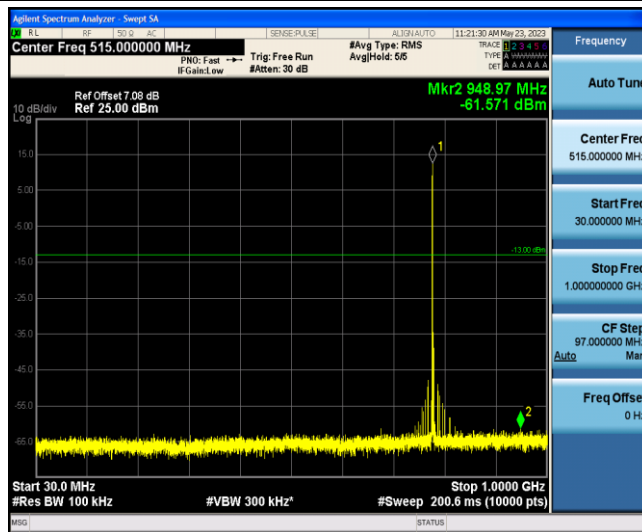

Band13-Stand-Alone-NaN-QPSK-23230-1 @0-3.75kHz-30-1000--61.57--13-PASS