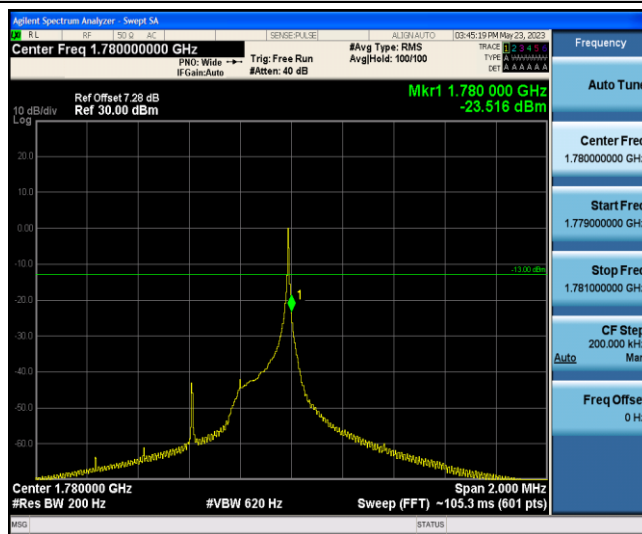

Band4-Stand-Alone-NaN-QPSK-20399-12 @0-15kHz--28.79-PASS

Band66-Stand-Alone-NaN-BPSK-131973-1 @0-3.75kHz--19.69-PASS

Band66-Stand-Alone-NaN-BPSK-132671-1 @47-3.75kHz--22.17-PASS

Band66-Stand-Alone-NaN-QPSK-131973-1@0-3.75kHz--22.65-PASS