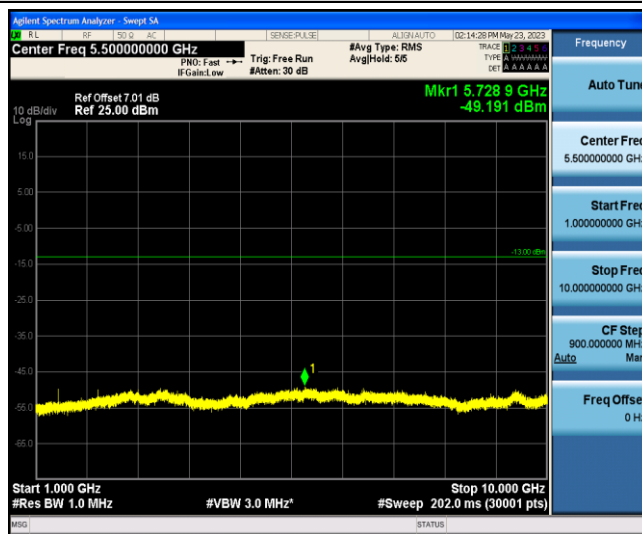

Band12-Stand-Alone-NaN-QPSK-23011-1 @0-15kHz-1000-10000--49.19--13-PASS