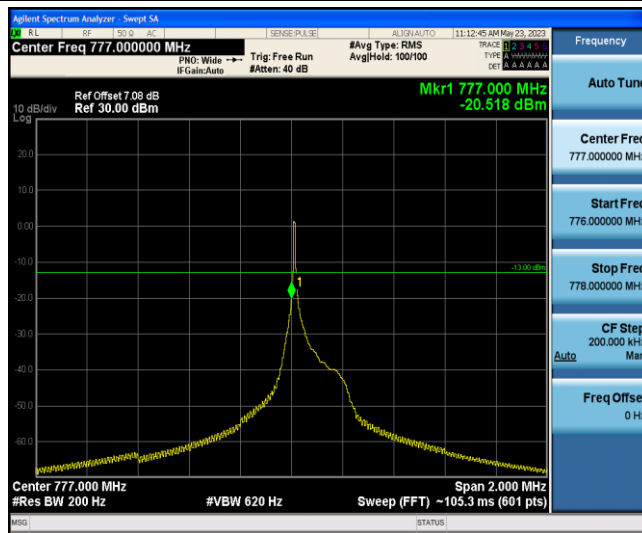

Band12-Stand-Alone-NaN-QPSK-23179-1 @11-15kHz--15.33-PASS

Band12-Stand-Alone-NaN-QPSK-23179-12@0-15kHz--22.19-PASS

Band13-Stand-Alone-NaN-BPSK-23181-1@0-3.75kHz--19.65-PASS

Band13-Stand-Alone-NaN-BPSK-23279-1@47-3.75kHz--19.97-PASS