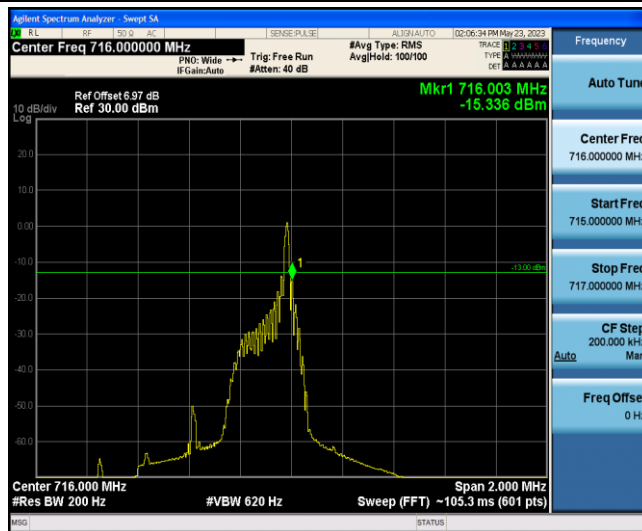

Band12-Stand-Alone-NaN-BPSK-23011-1 @0-15kHz--13.74-PASS

Band12-Stand-Alone-NaN-BPSK-23179-1 @11-15kHz--14.85-PASS

Band12-Stand-Alone-NaN-QPSK-23011-1 @0-15kHz--15.52-PASS

Band12-Stand-Alone-NaN-QPSK-23011-12 @0-15kHz--23.58-PASS