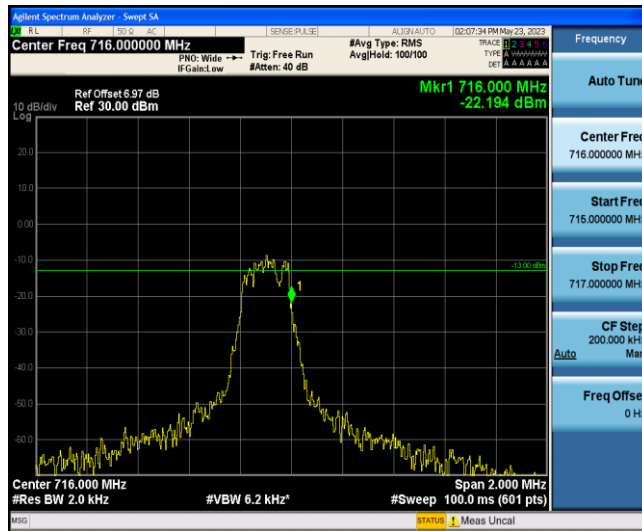

Band12-Stand-Alone-NaN-QPSK-23179-12@0-15kHz--22.19-PASS