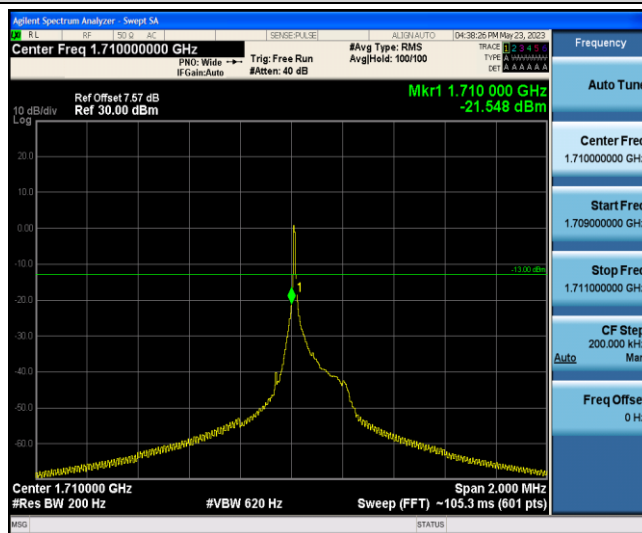

Band2-Stand-Alone-NaN-QPSK-19199-1@11-15kHz--20.58-PASS

Band2-Stand-Alone-NaN-QPSK-19199-12@0-15kHz--31.99-PASS

Band4-Stand-Alone-NaN-BPSK-19951-1 @0-3.75kHz--18.90-PASS

Band4-Stand-Alone-NaN-BPSK-20399-1 @47-3.75kHz--21.17-PASS