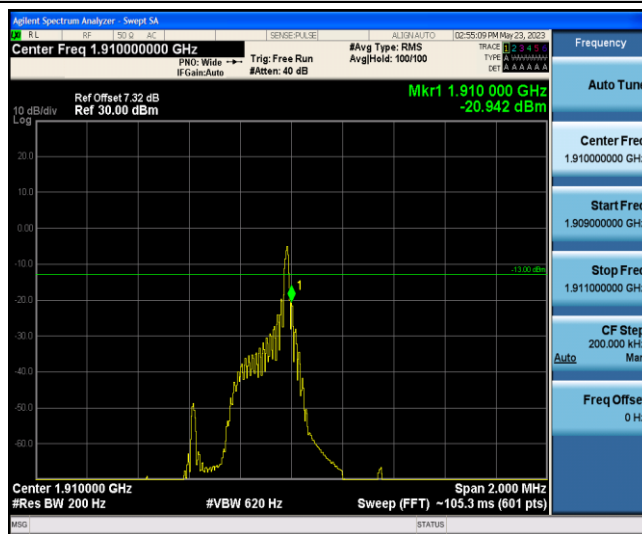

Band2-Stand-Alone-NaN-BPSK-18601-1 @0-15kHz--19.78-PASS

Band2-Stand-Alone-NaN-BPSK-19199-1 @11-15kHz--19.76-PASS

Band2-Stand-Alone-NaN-QPSK-18601-1 @0-15kHz--22.28-PASS

Band2-Stand-Alone-NaN-QPSK-18601-12@0-15kHz--36.71-PASS