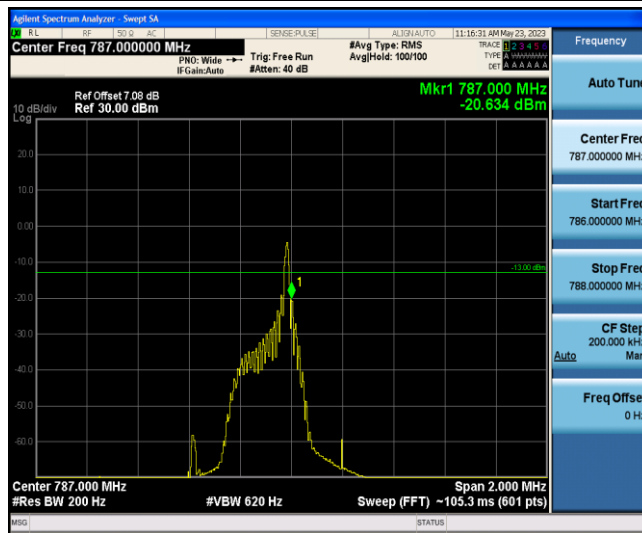

Band13-Stand-Alone-NaN-QPSK-23279-1 @ 11-15kHz--20.74-PASS