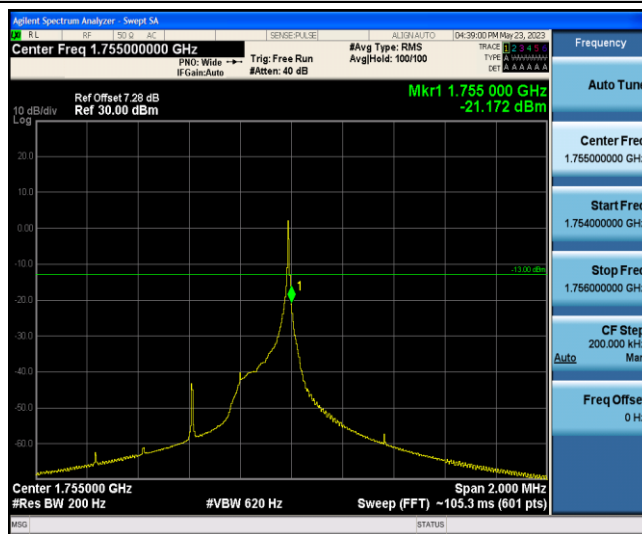

Band4-Stand-Alone-NaN-BPSK-20399-1 @47-3.75kHz--21.17-PASS