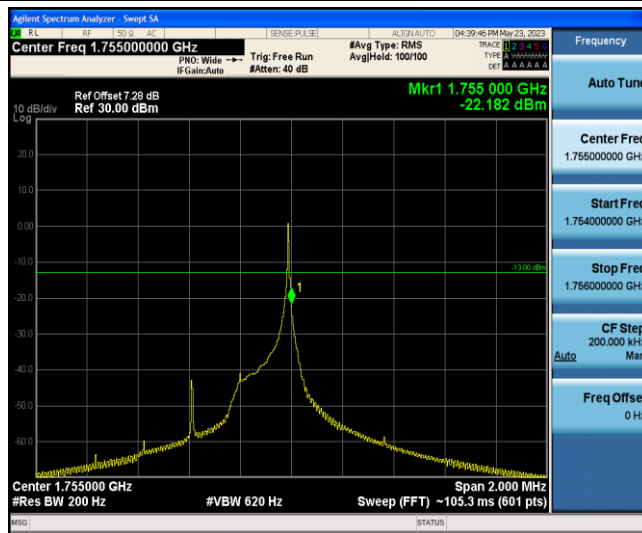

Band4-Stand-Alone-NaN-QPSK-20399-1 @ 47-3.75kHz--22.38-PASS