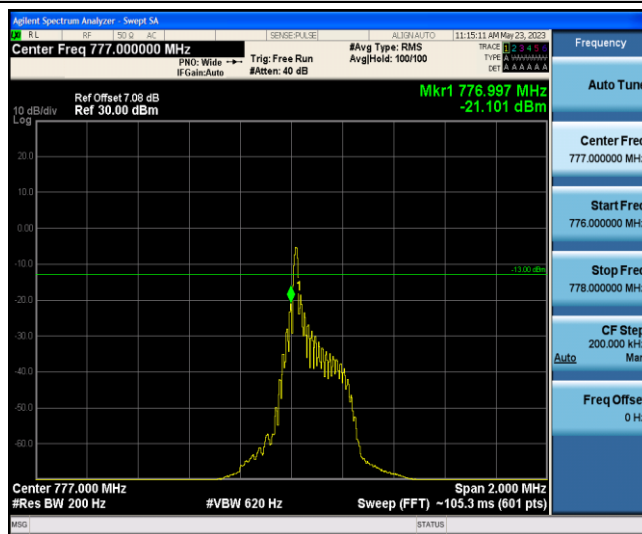

Band13-Stand-Alone-NaN-QPSK-23181-1 @0-3.75kHz--20.63-PASS

Band13-Stand-Alone-NaN-QPSK-23279-1 @47-3.75kHz--20.42-PASS

Band13-Stand-Alone-NaN-BPSK-23181-1 @0-15kHz--18.19-PASS

Band13-Stand-Alone-NaN-BPSK-23279-1 @11-15kHz--18.51-PASS