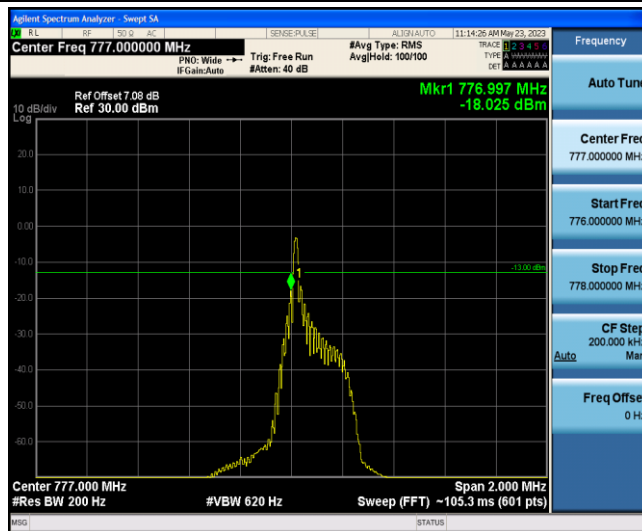

Band13-Stand-Alone-NaN-BPSK-23181-1 @0-15kHz--18.19-PASS