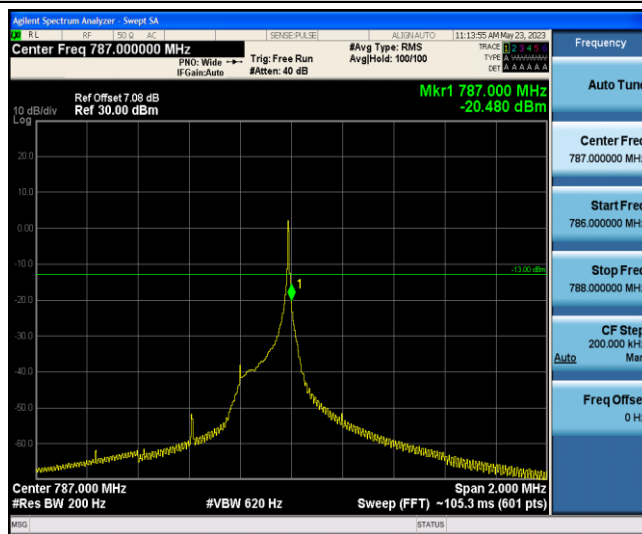

Band13-Stand-Alone-NaN-QPSK-23279-1 @47-3.75kHz--20.42-PASS