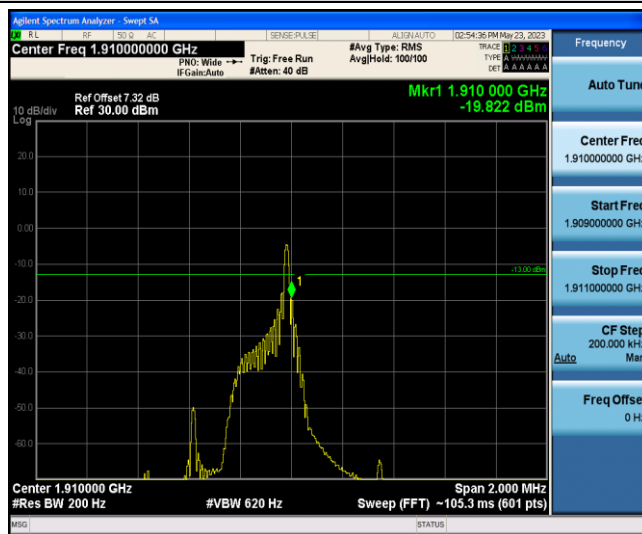

Band2-Stand-Alone-NaN-BPSK-19199-1 @11-15kHz--19.76-PASS