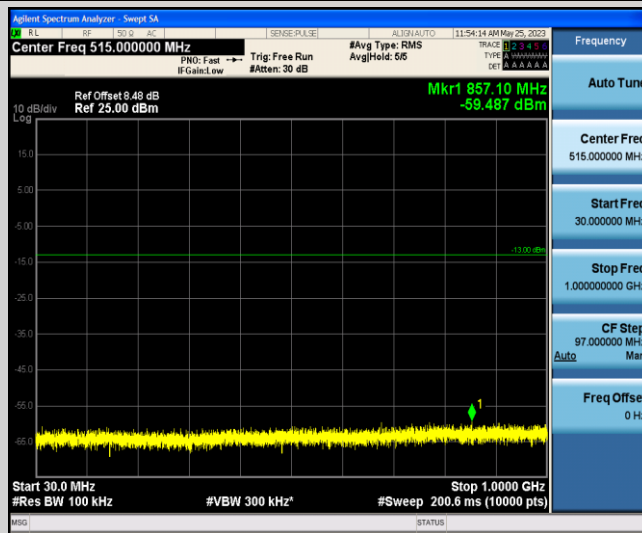

Band66-15MHz-16QAM-132322-1-0-Low-30-1000--59.49-PASS