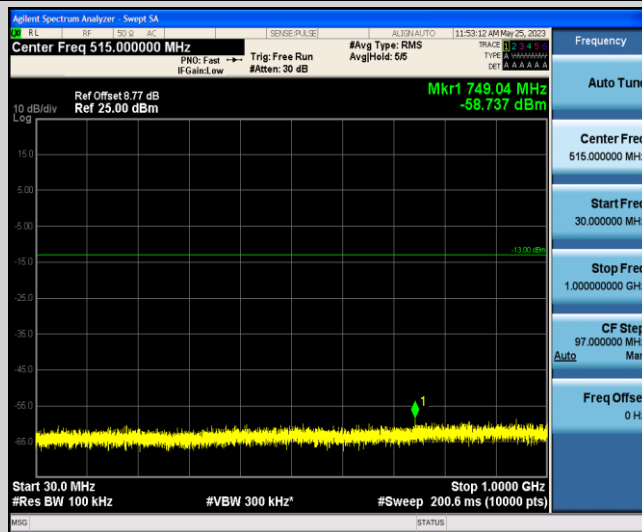

Band66-10MHz-16QAM-132622-1-0-Low-1000-20000--41.76-PASS

Band66-15MHz-QPSK-132047-1-0-Low-30-1000--58.74-PASS

Band66-15MHz-QPSK-132047-1-0-Low-1000-20000--41.13-PASS

Band66-15MHz-QPSK-132322-1-0-Low-30-1000--58.94-PASS