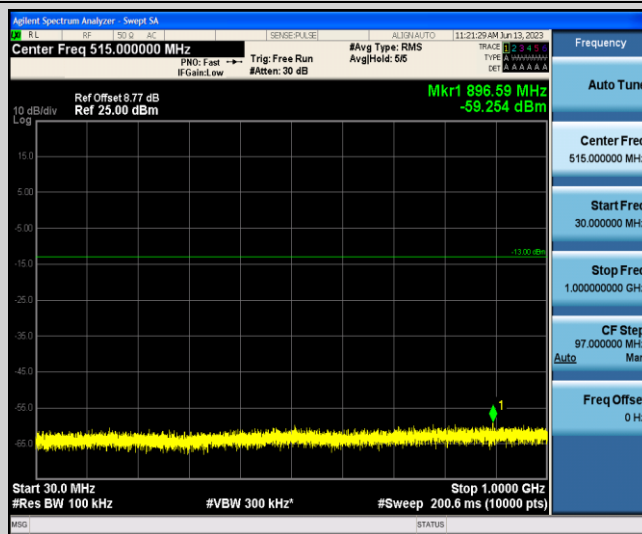

Band66-20MHz-16QAM-132072-1-0-Low-30-1000--59.25-PASS