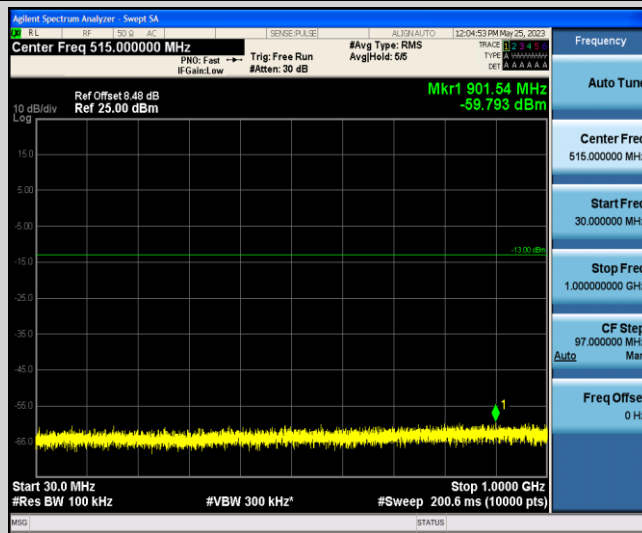

Band66-20MHz-16QAM-132322-1-0-Low-30-1000--59.79-PASS