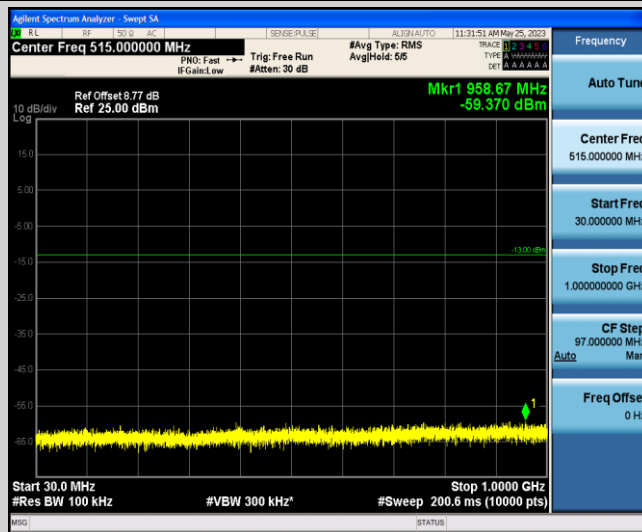

Band66-3MHz-16QAM-132657-1-0-Low-1000-20000--41.29-PASS

Band66-5MHz-QPSK-131997-1-0-Low-30-1000--59.37-PASS