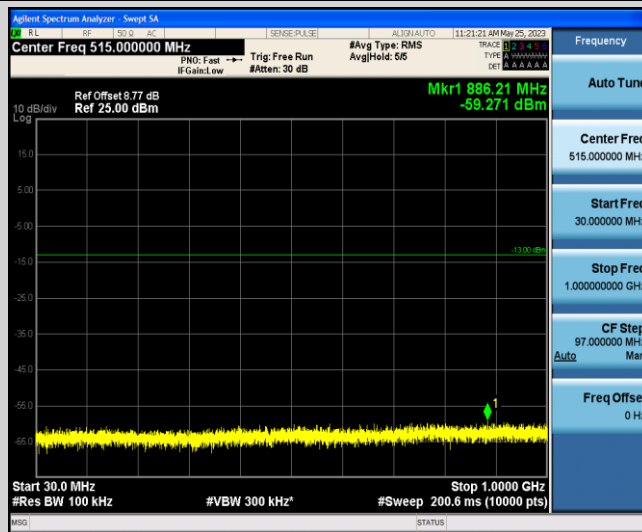

Band66-1.4MHz-16QAM-132665-1-0-Low-1000-20000--41.45-PASS

Band66-3MHz-QPSK-131987-1-0-Low-30-1000--59.27-PASS