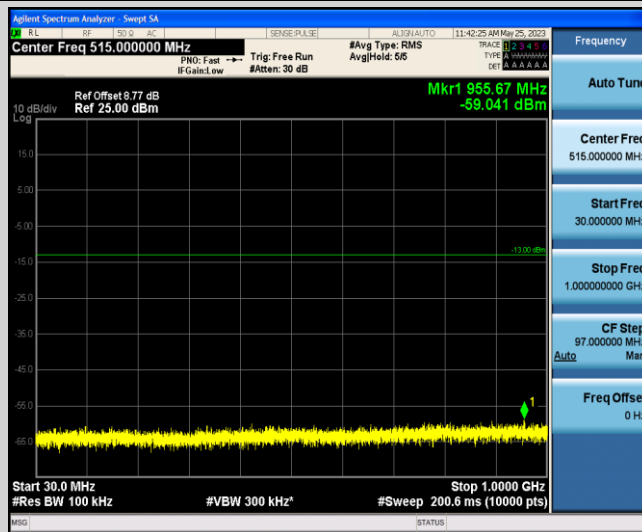

Band66-5MHz-16QAM-132647-1-0-Low-1000-20000--41.17-PASS

Band66-10MHz-QPSK-132022-1-0-Low-30-1000--59.04-PASS