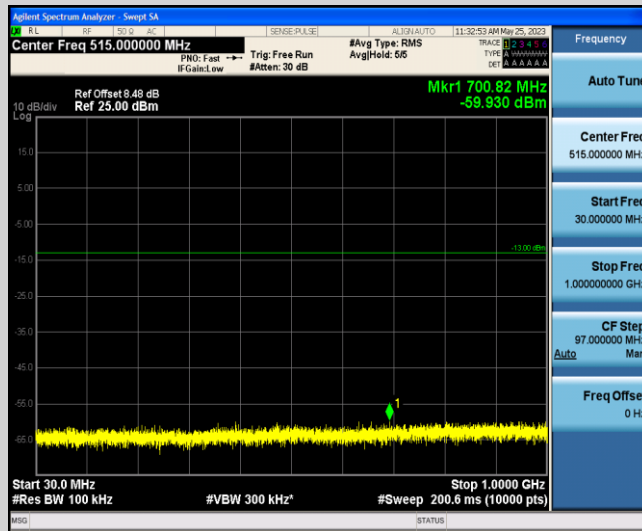

Band66-5MHz-16QAM-131997-1-0-Low-1000-20000--40.72-PASS

Band66-5MHz-16QAM-132322-1-0-Low-30-1000--59.93-PASS