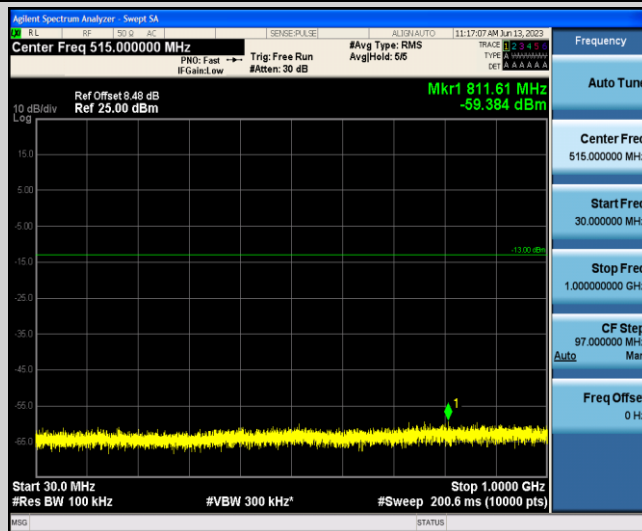

Band66-5MHz-16QAM-132322-1-0-Low-1000-20000--41.05-PASS

Band66-5MHz-16QAM-132647-1-0-Low-30-1000--59.38-PASS