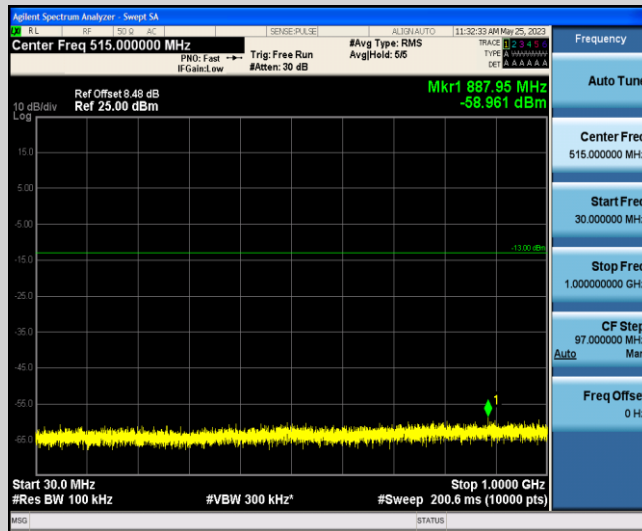

Band66-5MHz-QPSK-131997-1-0-Low-1000-20000--40.87-PASS

Band66-5MHz-QPSK-132322-1-0-Low-30-1000--58.96-PASS