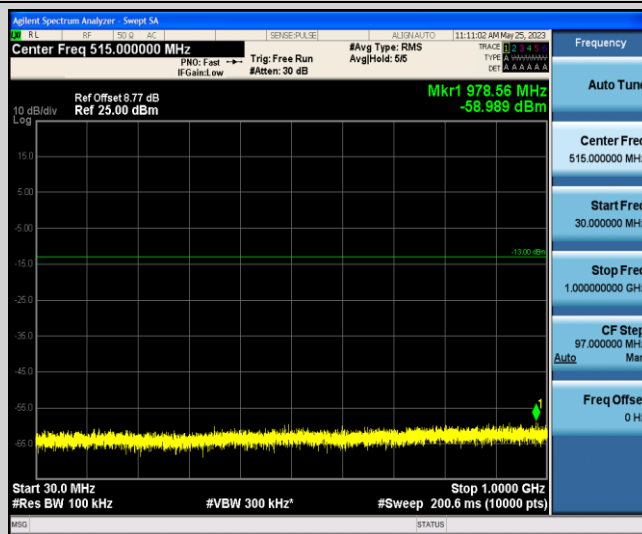

Band66-1.4MHz-QPSK-132665-1-0-Low-1000-20000--41.58-PASS

Band66-1.4MHz-16QAM-131979-1-0-Low-30-1000--58.99-PASS