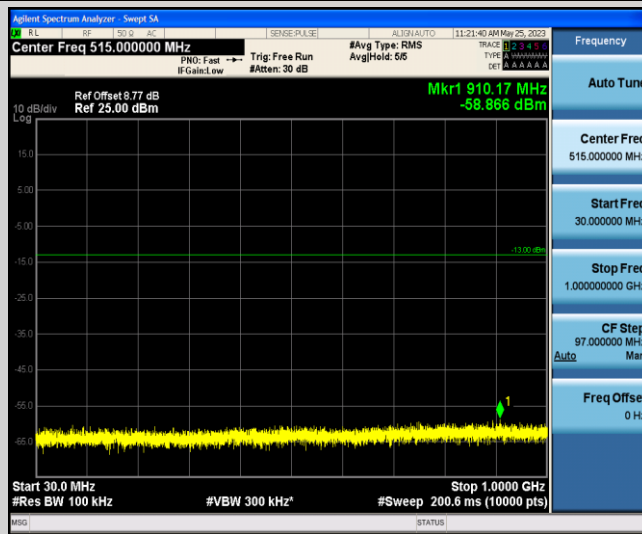

Band66-3MHz-QPSK-132657-1-0-Low-1000-20000--41.49-PASS

Band66-3MHz-16QAM-131987-1-0-Low-30-1000--58.87-PASS