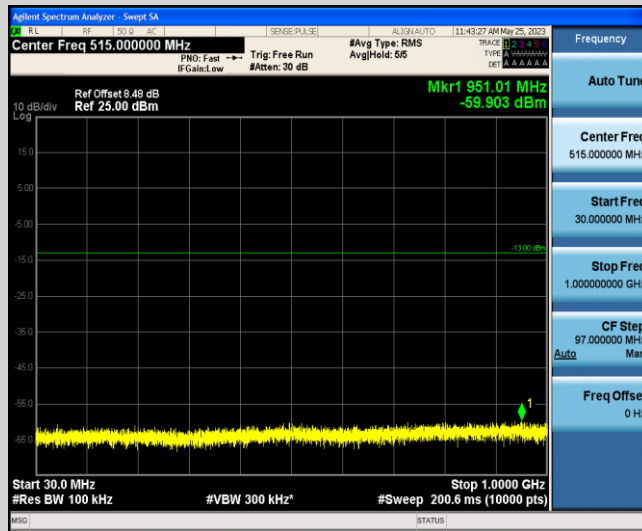

Band66-10MHz-16QAM-132022-1-0-Low-1000-20000--40.83-PASS

Band66-10MHz-16QAM-132322-1-0-Low-30-1000--59.9-PASS