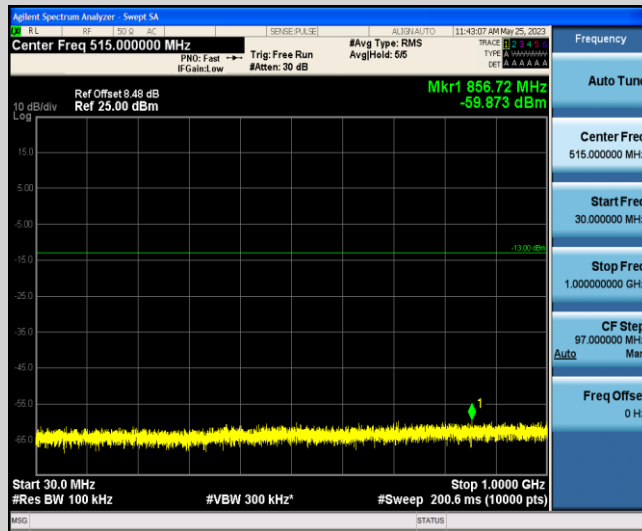

Band66-10MHz-QPSK-132022-1-0-Low-1000-20000--40.85-PASS

Band66-10MHz-QPSK-132322-1-0-Low-30-1000--59.87-PASS