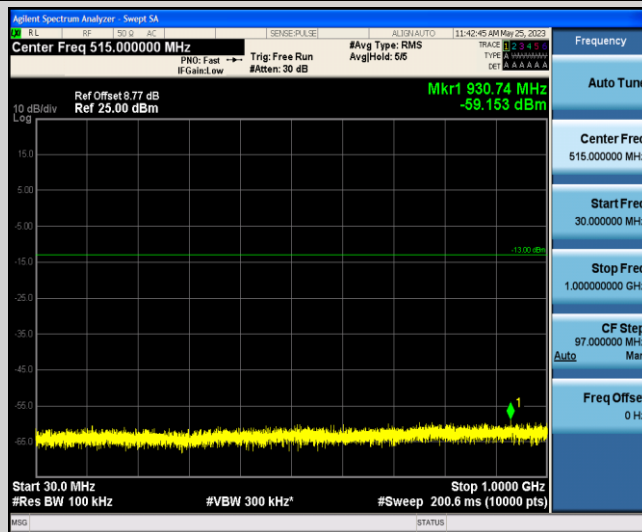

Band66-10MHz-QPSK-132622-1-0-Low-1000-20000--41.4-PASS

Band66-10MHz-16QAM-132022-1-0-Low-30-1000--59.15-PASS