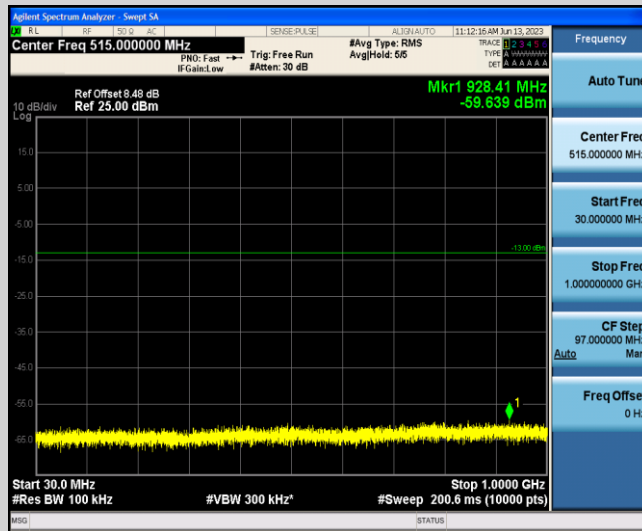

Band66-1.4MHz-16QAM-132322-1-0-Low-1000-20000--41.17-PASS

Band66-1.4MHz-16QAM-132665-1-0-Low-30-1000--59.64-PASS