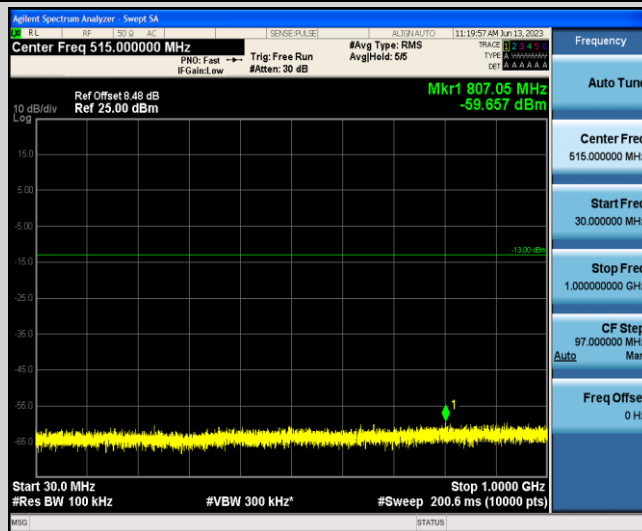

Band66-10MHz-16QAM-132322-1-0-Low-1000-20000--41.11-PASS

Band66-10MHz-16QAM-132622-1-0-Low-30-1000--59.66-PASS