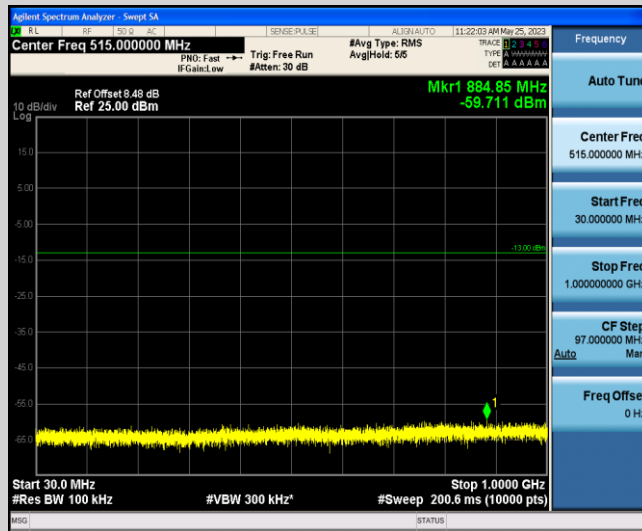

Band66-3MHz-QPSK-131987-1-0-Low-1000-20000--40.92-PASS

Band66-3MHz-QPSK-132322-1-0-Low-30-1000--59.71-PASS