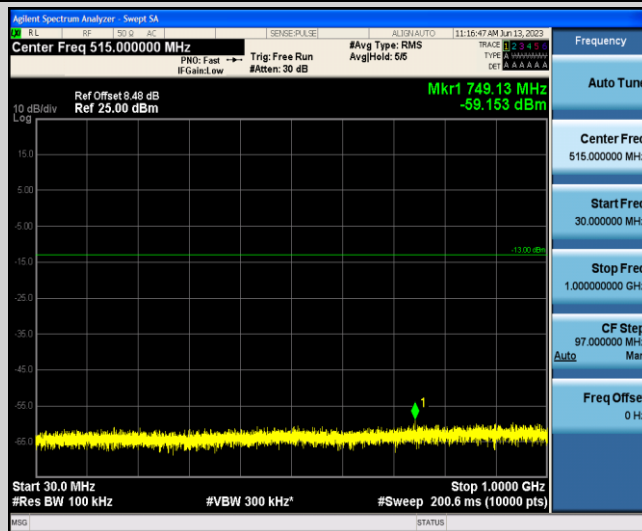

Band66-5MHz-QPSK-132322-1-0-Low-1000-20000--41.39-PASS

Band66-5MHz-QPSK-132647-1-0-Low-30-1000--59.15-PASS