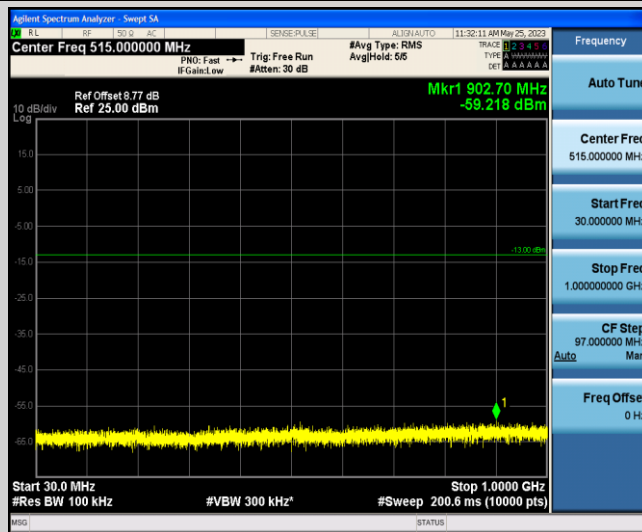

Band66-5MHz-QPSK-132647-1-0-Low-1000-20000--41.41-PASS

Band66-5MHz-16QAM-131997-1-0-Low-30-1000--59.22-PASS