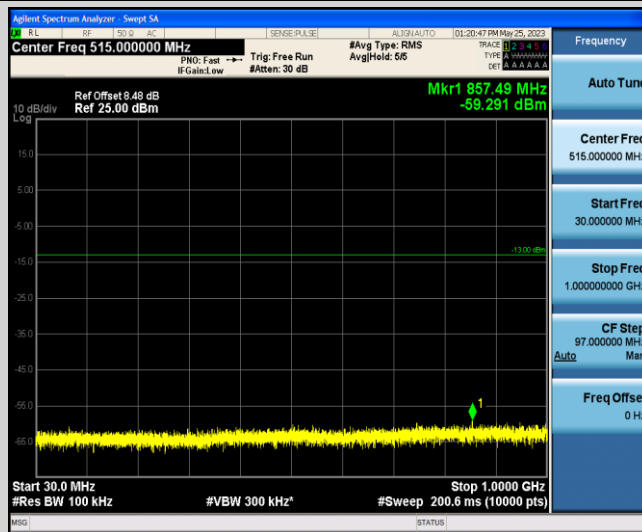

Band4-20MHz-16QAM-20050-1-0-Low-1000-20000--40.95-PASS

Band4-20MHz-16QAM-20175-1-0-Low-30-1000--59.29-PASS

Band4-20MHz-16QAM-20175-1-0-Low-1000-20000--41.3-PASS

Band4-20MHz-16QAM-20300-1-0-High-30-1000--59.06-PASS