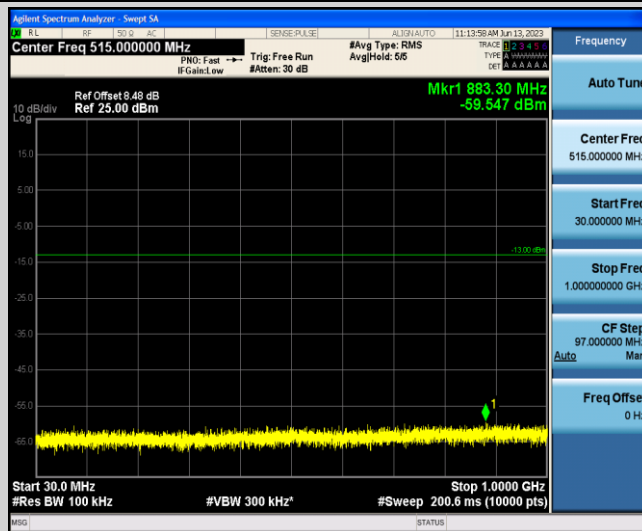

Band66-3MHz-QPSK-131987-1-0-Low-1000-20000--40.92-PASS

Band66-3MHz-QPSK-132322-1-0-Low-30-1000--59.71-PASS

Band66-3MHz-QPSK-132322-1-0-Low-1000-20000--41.32-PASS

Band66-3MHz-QPSK-132657-1-0-Low-30-1000--59.55-PASS