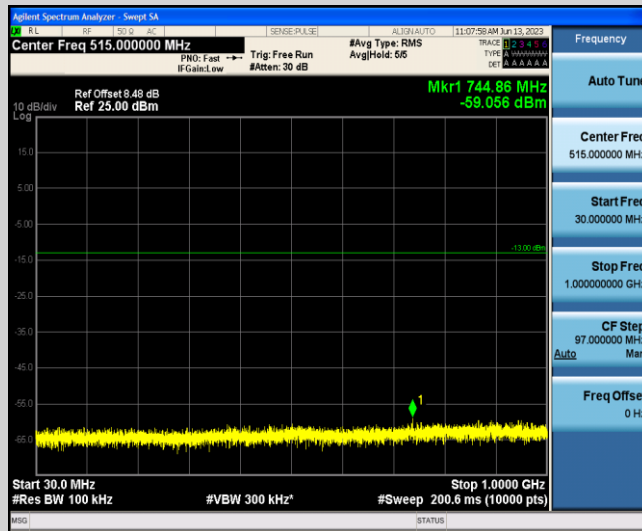

Band4-20MHz-16QAM-20050-1-0-Low-1000-20000--40.95-PASS

Band4-20MHz-16QAM-20175-1-0-Low-30-1000--59.29-PASS

Band4-20MHz-16QAM-20175-1-0-Low-1000-20000--41.3-PASS

Band4-20MHz-16QAM-20300-1-0-High-30-1000--59.06-PASS