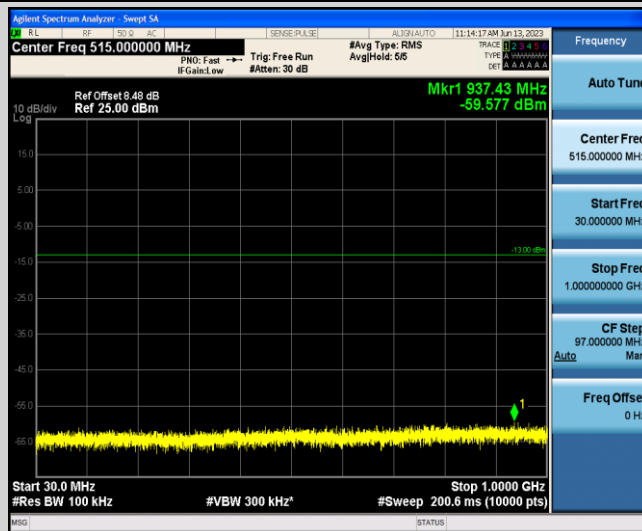

Band66-3MHz-16QAM-132322-1-0-Low-1000-20000--41.5-PASS

Band66-3MHz-16QAM-132657-1-0-Low-30-1000--59.58-PASS