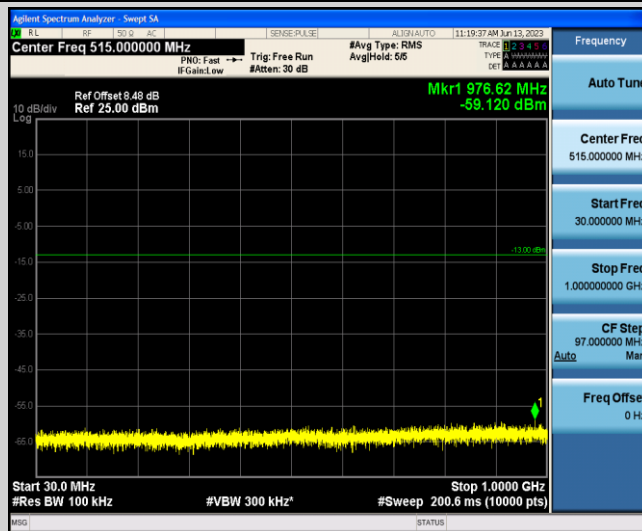

Band66-10MHz-QPSK-132022-1-0-Low-1000-20000--40.85-PASS

Band66-10MHz-QPSK-132322-1-0-Low-30-1000--59.87-PASS

Band66-10MHz-QPSK-132322-1-0-Low-1000-2000--41.19-PASS

Band66-10MHz-QPSK-132622-1-0-Low-30-1000--59.12-PASS