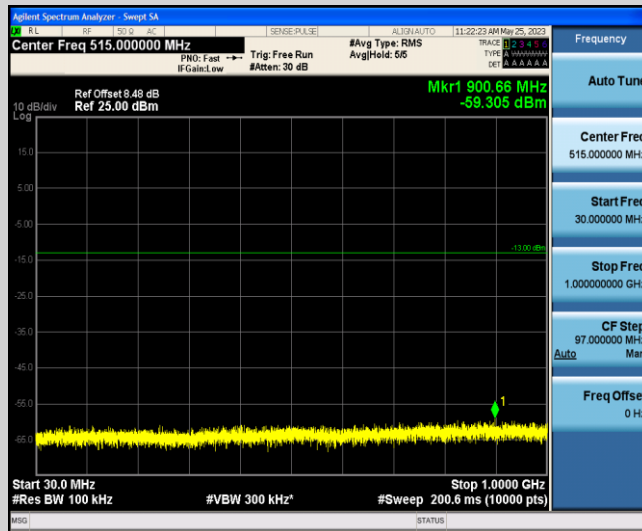

Band66-3MHz-16QAM-131987-1-0-Low-1000-20000--41.35-PASS

Band66-3MHz-16QAM-132322-1-0-Low-30-1000--59.31-PASS