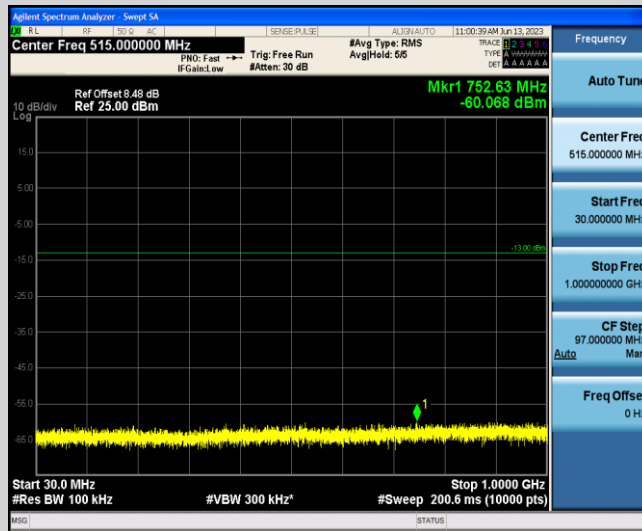

Band4-10MHz-QPSK-20175-1-0-Low-1000-20000--41.17-PASS

Band4-10MHz-QPSK-20350-1-0-Low-30-1000--60.07-PASS