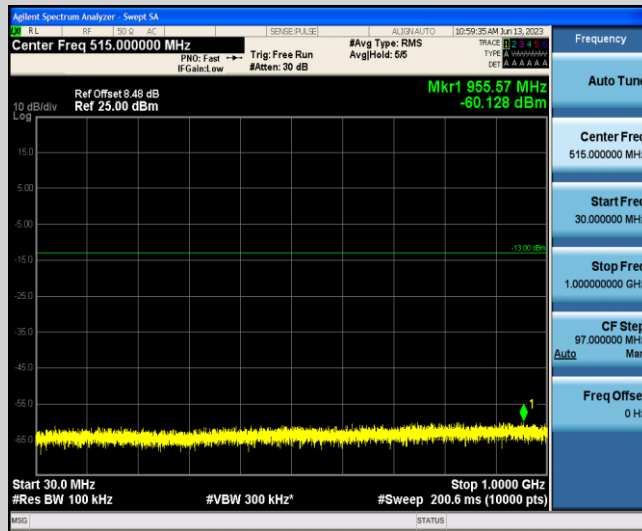

Band4-5MHz-16QAM-20175-1-0-Low-1000-20000--41.48-PASS

Band4-5MHz-16QAM-20375-1-0-Low-30-1000--60.13-PASS