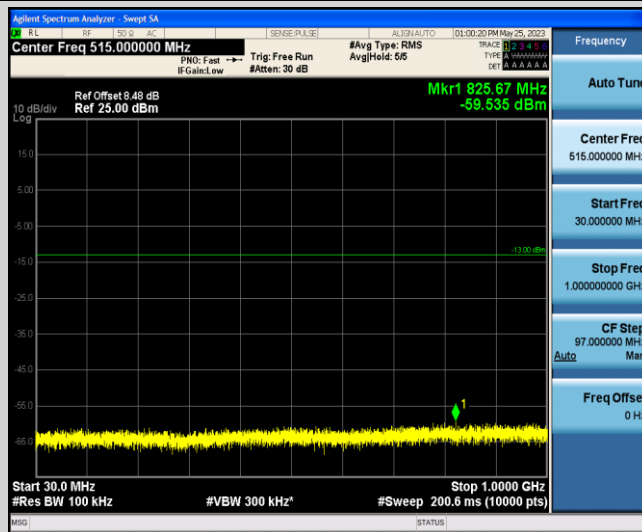

Band4-10MHz-QPSK-20000-1-0-Low-1000-20000--41.08-PASS

Band4-10MHz-QPSK-20175-1-0-Low-30-1000--59.54-PASS