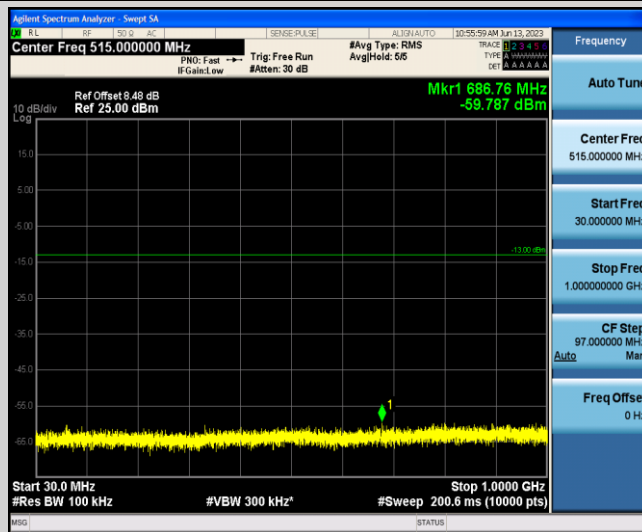

Band4-3MHz-16QAM-19965-1-0-Low-1000-20000--41.02-PASS

Band4-3MHz-16QAM-20175-1-0-Low-30-1000--59.79-PASS