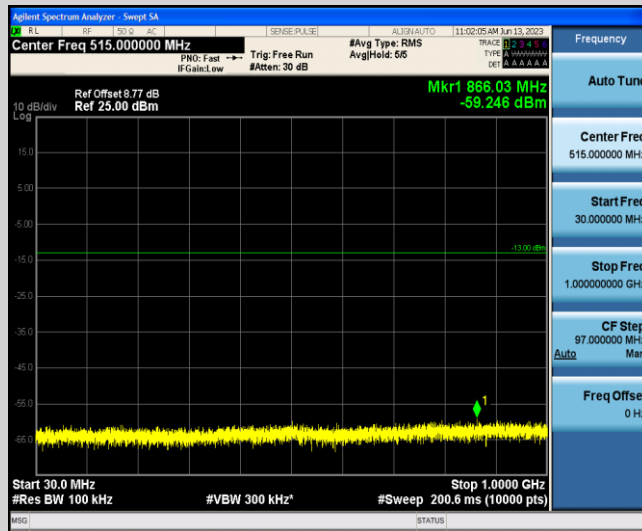

Band4-10MHz-16QAM-20350-1-0-Low-1000-20000--41.52-PASS

Band4-15MHz-QPSK-20025-1-0-Low-30-1000--59.25-PASS