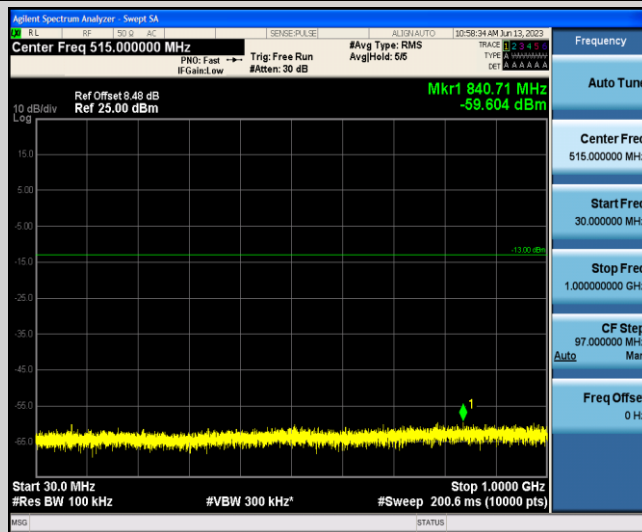

Band4-5MHz-QPSK-19975-1-0-Low-1000-20000--41.19-PASS

Band4-5MHz-QPSK-20175-1-0-Low-30-1000--59.6-PASS