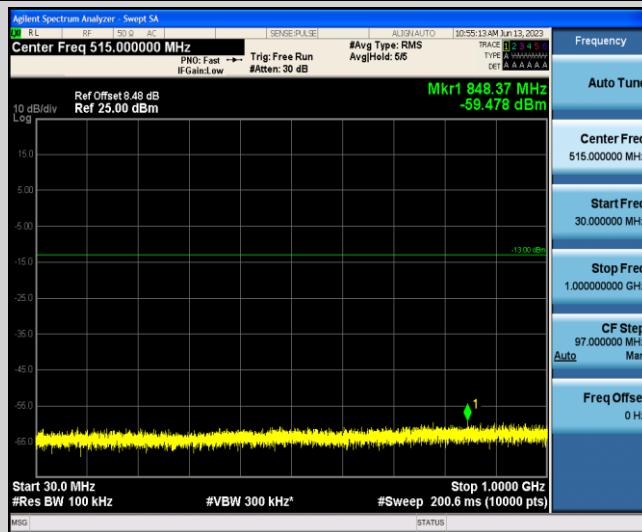

Band4-3MHz-QPSK-19965-1-0-Low-1000-20000--41.09-PASS

Band4-3MHz-QPSK-20175-1-0-Low-30-1000--59.48-PASS

Band4-3MHz-QPSK-20175-1-0-Low-1000-20000--41.57-PASS

Band4-3MHz-QPSK-20385-1-0-Low-30-1000--59.63-PASS