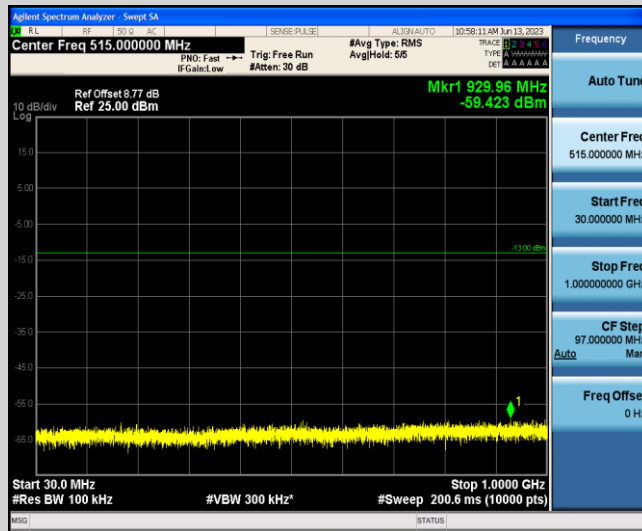

Band4-5MHz-QPSK-20375-1-0-Low-1000-20000--41.06-PASS

Band4-5MHz-16QAM-19975-1-0-Low-30-1000--59.42-PASS