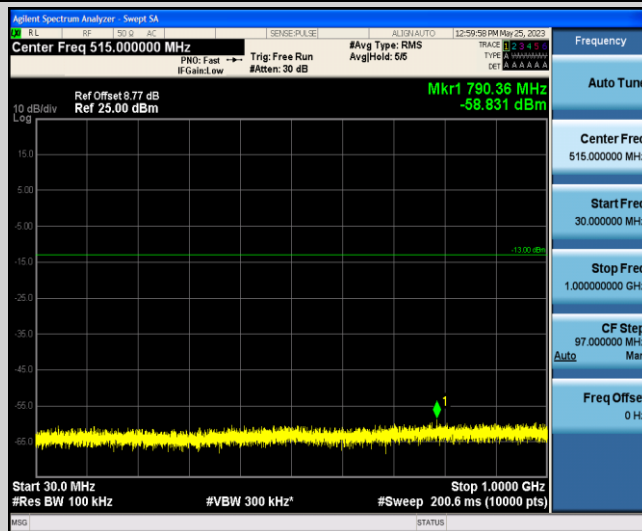

Band4-10MHz-QPSK-20350-1-0-Low-1000-2000--41.53-PASS

Band4-10MHz-16QAM-20000-1-0-Low-30-1000--58.83-PASS