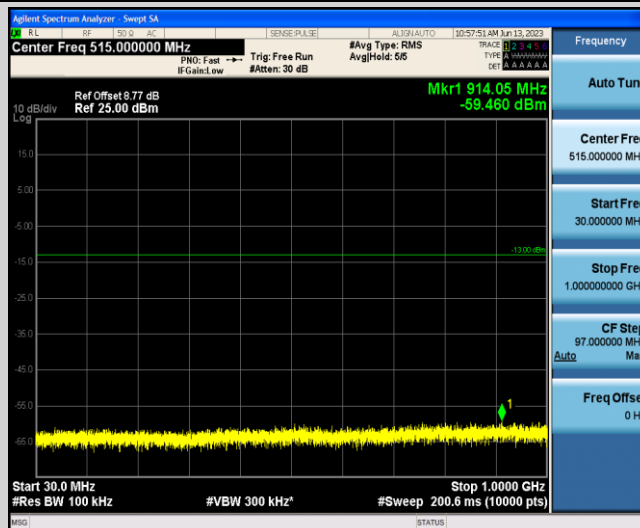

Band4-3MHz-16QAM-20385-1-0-Low-1000-20000--41.32-PASS

Band4-5MHz-QPSK-19975-1-0-Low-30-1000--59.46-PASS