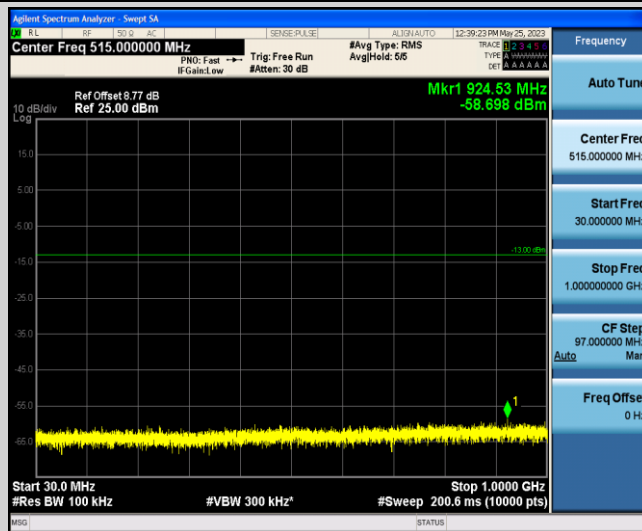

Band4-3MHz-QPSK-20385-1-0-Low-1000-20000--41.58-PASS

Band4-3MHz-16QAM-19965-1-0-Low-30-1000--58.7-PASS