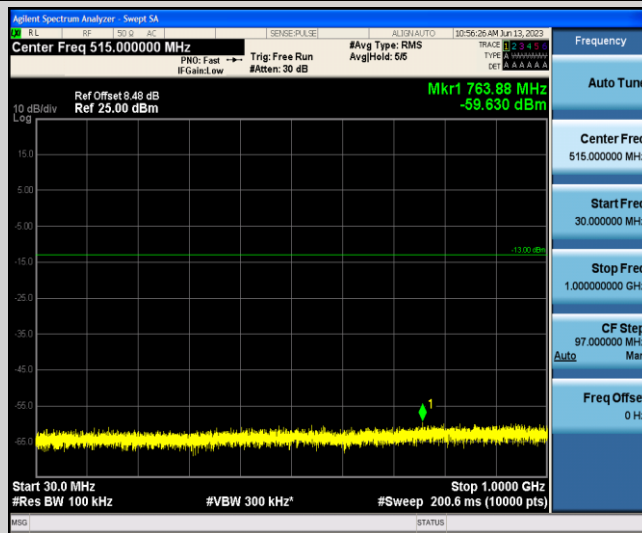

Band4-3MHz-QPSK-19965-1-0-Low-1000-20000--41.09-PASS

Band4-3MHz-QPSK-20175-1-0-Low-30-1000--59.48-PASS

Band4-3MHz-QPSK-20175-1-0-Low-1000-20000--41.57-PASS

Band4-3MHz-QPSK-20385-1-0-Low-30-1000--59.63-PASS