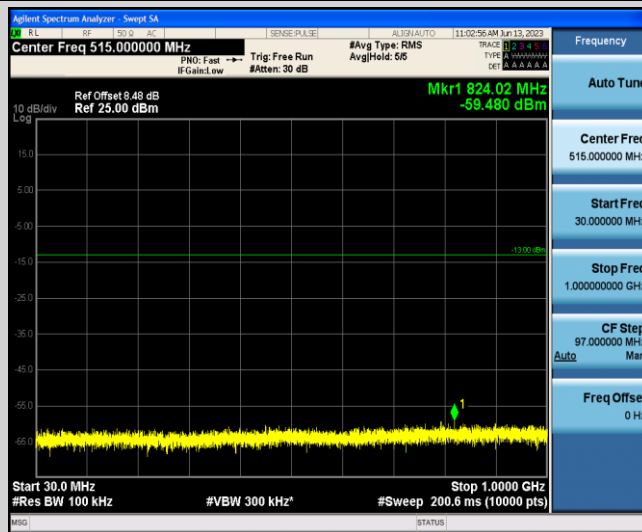

Band4-15MHz-QPSK-20025-1-0-Low-1000-20000--41.12-PASS

Band4-15MHz-QPSK-20175-1-0-Low-30-1000--59.48-PASS