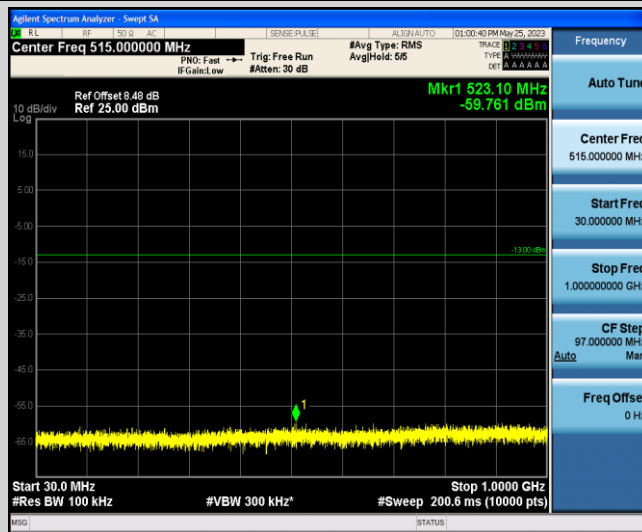

Band4-10MHz-16QAM-20000-1-0-Low-1000-20000--40.93-PASS

Band4-10MHz-16QAM-20175-1-0-Low-30-1000--59.76-PASS