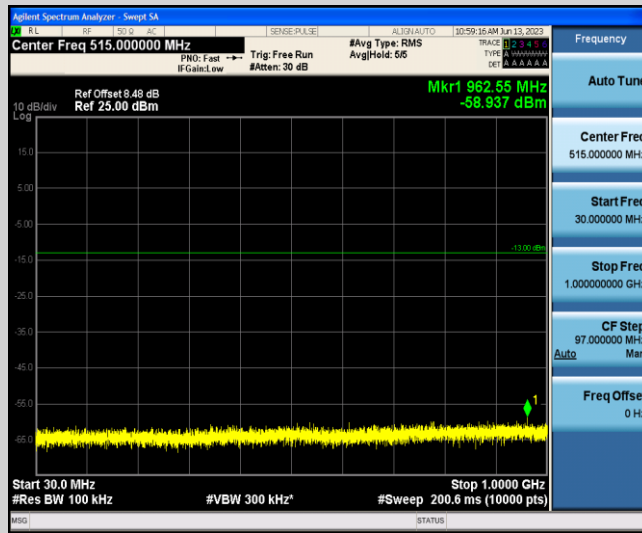

Band4-5MHz-QPSK-20175-1-0-Low-1000-20000--41.41-PASS

Band4-5MHz-QPSK-20375-1-0-Low-30-1000--58.94-PASS