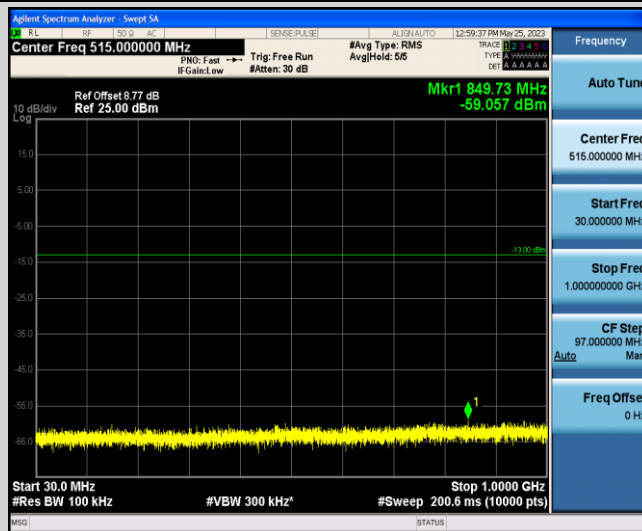

Band4-5MHz-16QAM-20375-1-0-Low-1000-20000--41.43-PASS

Band4-10MHz-QPSK-20000-1-0-Low-30-1000--59.06-PASS