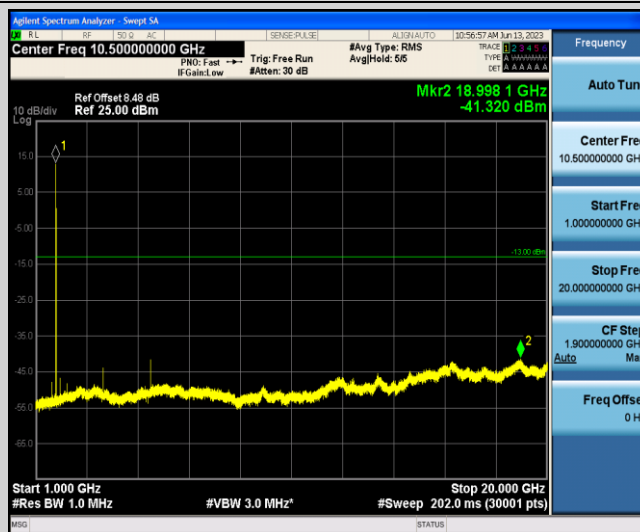

Band4-3MHz-QPSK-20385-1-0-Low-1000-20000--41.58-PASS

Band4-3MHz-16QAM-19965-1-0-Low-30-1000--58.7-PASS

Band4-3MHz-16QAM-19965-1-0-Low-1000-20000--41.02-PASS

Band4-3MHz-16QAM-20175-1-0-Low-30-1000--59.79-PASS

Band4-3MHz-16QAM-20175-1-0-Low-1000-20000--41.23-PASS

Band4-3MHz-16QAM-20385-1-0-Low-30-1000--59.82-PASS

Band4-3MHz-16QAM-20385-1-0-Low-1000-20000--41.32-PASS

Band4-5MHz-QPSK-19975-1-0-Low-30-1000--59.46-PASS