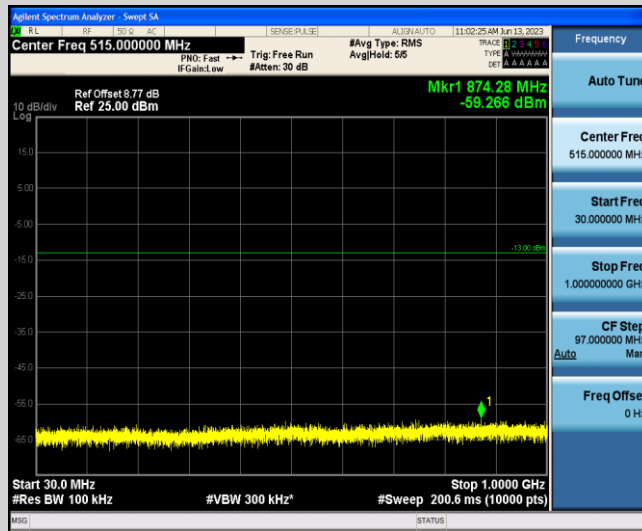

Band4-15MHz-QPSK-20325-1-0-Low-1000-20000--41.5-PASS

Band4-15MHz-16QAM-20025-1-0-Low-30-1000--59.27-PASS