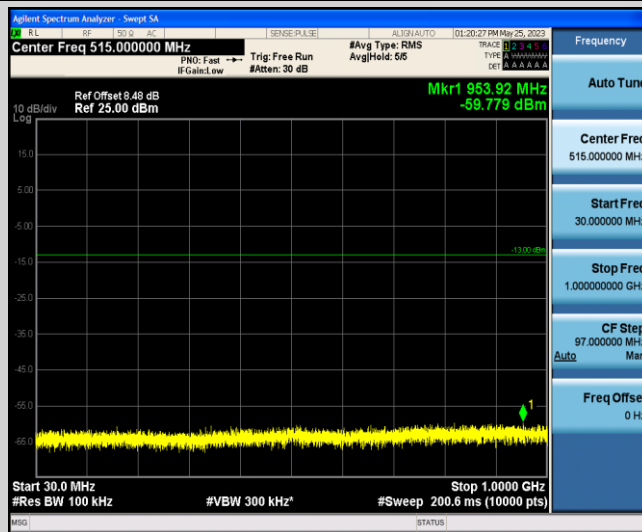

Band4-20MHz-QPSK-20050-1-0-Low-1000-20000--41.17-PASS

Band4-20MHz-QPSK-20175-1-0-Low-30-1000--59.78-PASS