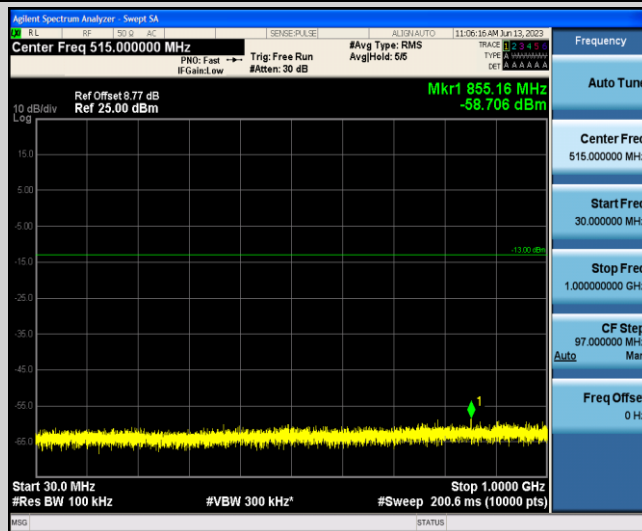

Band4-20MHz-QPSK-20300-1-0-High-1000-20000--41.51-PASS

Band4-20MHz-16QAM-20050-1-0-Low-30-1000--58.71-PASS