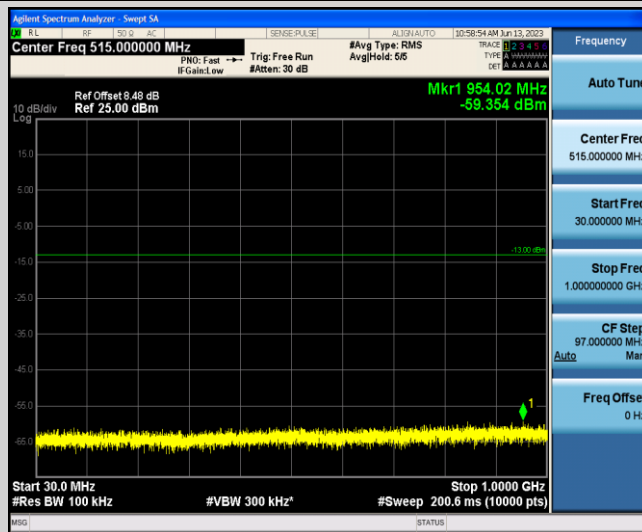

Band4-5MHz-16QAM-19975-1-0-Low-1000-20000--41.14-PASS

Band4-5MHz-16QAM-20175-1-0-Low-30-1000--59.35-PASS