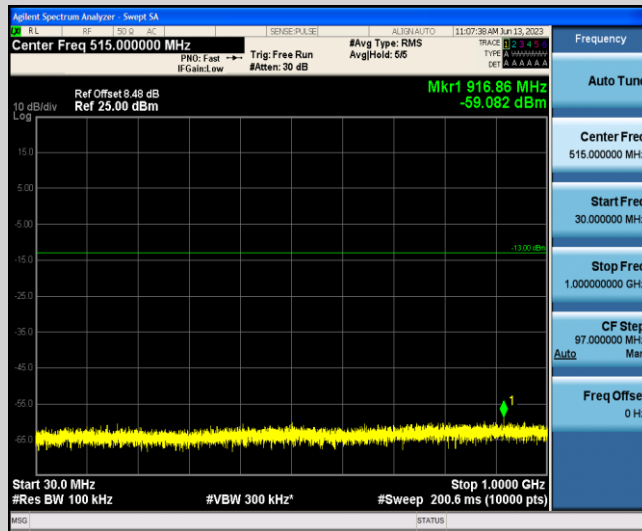

Band4-20MHz-QPSK-20175-1-0-Low-1000-20000--40.95-PASS

Band4-20MHz-QPSK-20300-1-0-High-30-1000--59.08-PASS