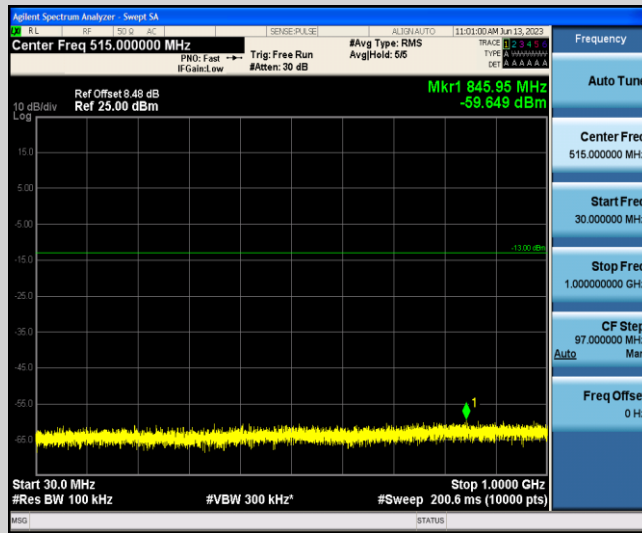

Band4-10MHz-16QAM-20175-1-0-Low-1000-20000--41.41-PASS

Band4-10MHz-16QAM-20350-1-0-Low-30-1000--59.65-PASS