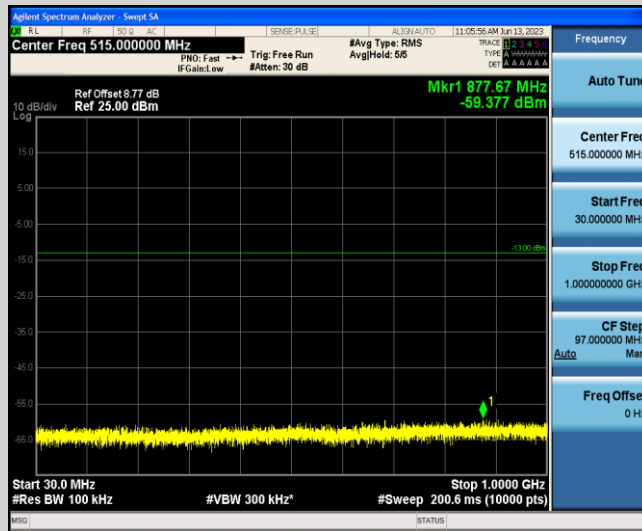

Band4-15MHz-16QAM-20325-1-0-Low-1000-20000--41.44-PASS

Band4-20MHz-QPSK-20050-1-0-Low-30-1000--59.38-PASS