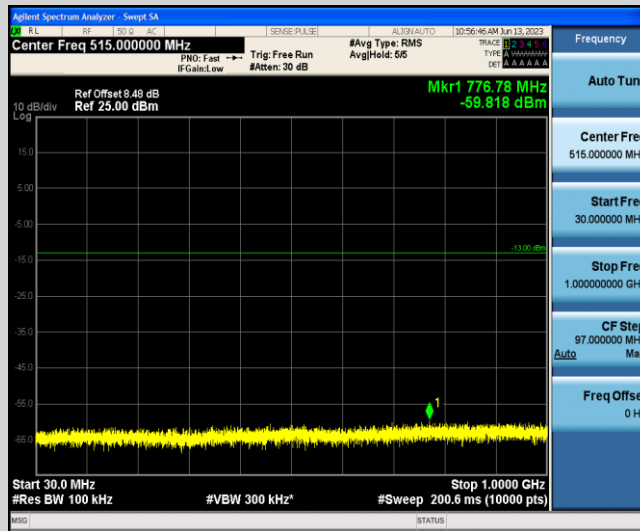

Band4-3MHz-16QAM-20175-1-0-Low-1000-20000--41.23-PASS

Band4-3MHz-16QAM-20385-1-0-Low-30-1000--59.82-PASS