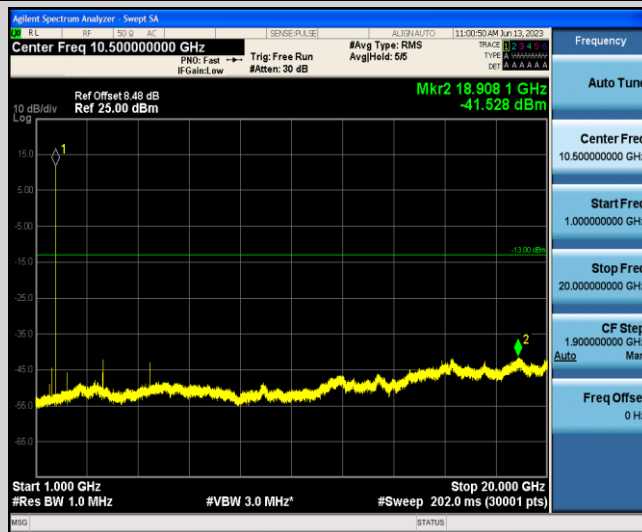

Band4-10MHz-QPSK-20000-1-0-Low-1000-20000--41.08-PASS

Band4-10MHz-QPSK-20175-1-0-Low-30-1000--59.54-PASS

Band4-10MHz-QPSK-20175-1-0-Low-1000-20000--41.17-PASS

Band4-10MHz-QPSK-20350-1-0-Low-30-1000--60.07-PASS