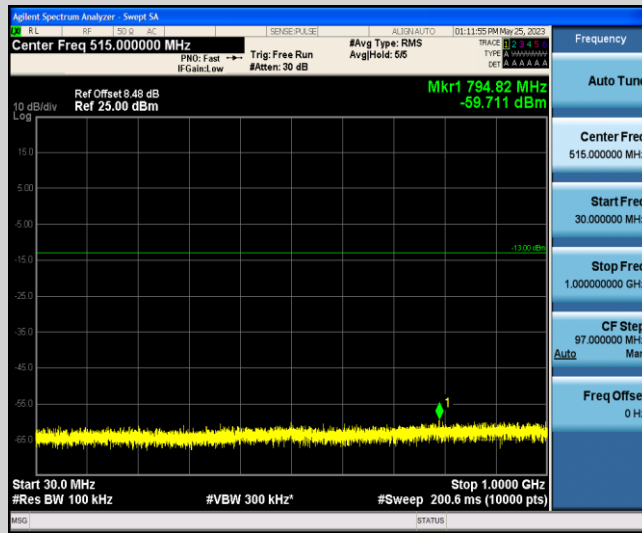

Band4-15MHz-QPSK-20175-1-0-Low-1000-20000--41.36-PASS

Band4-15MHz-QPSK-20325-1-0-Low-30-1000--59.71-PASS