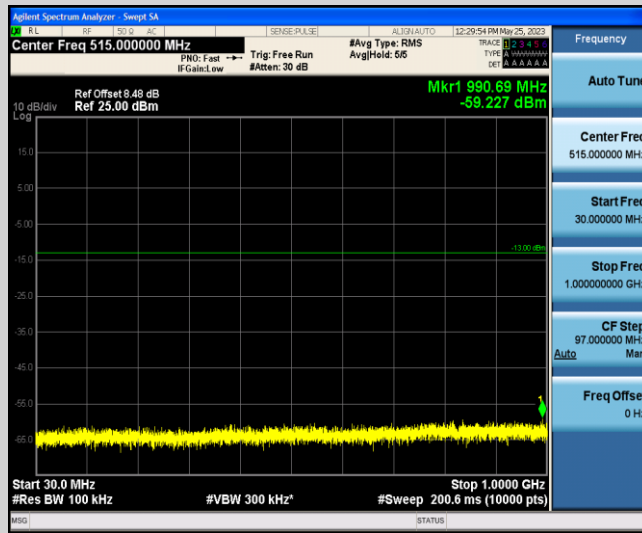

Band4-1.4MHz-QPSK-20175-1-0-Low-1000-20000--41.4-PASS

Band4-1.4MHz-QPSK-20393-1-0-Low-30-1000--59.23-PASS