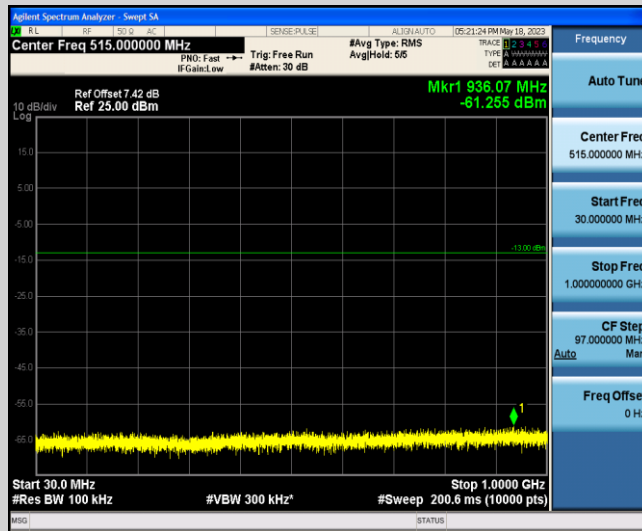

Band2-20MHz-16QAM-18900-1-0-Low-1000-20000--42.06-PASS

Band2-20MHz-16QAM-19100-1-0-High-30-1000--61.26-PASS