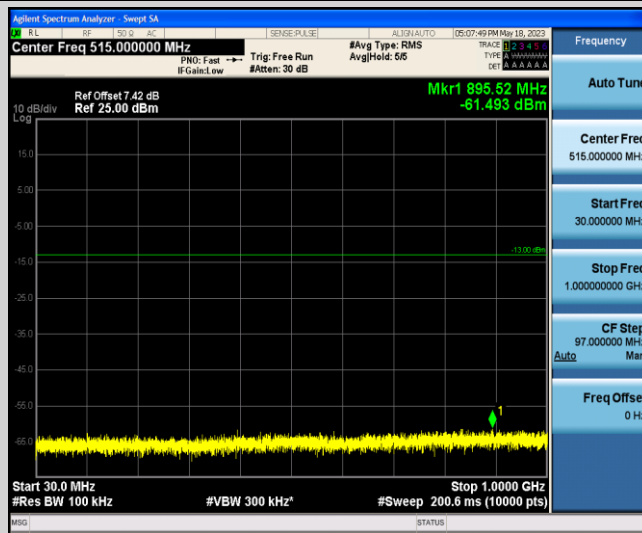

Band2-10MHz-16QAM-18900-1-0-Low-1000-20000--42.12-PASS

Band2-10MHz-16QAM-19150-1-0-High-30-1000--61.49-PASS