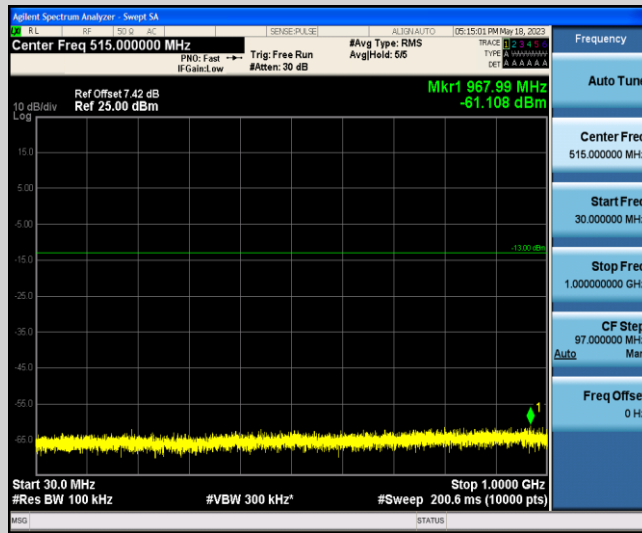

Band2-15MHz-QPSK-18900-1-0-Low-1000-20000--41.03-PASS

Band2-15MHz-QPSK-19125-1-0-High-30-1000--61.11-PASS