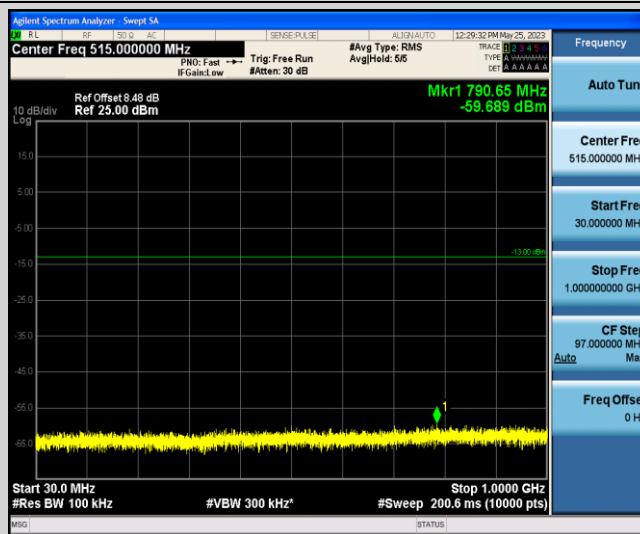

Band4-1.4MHz-16QAM-19957-1-0-Low-1000-20000--41.11-PASS

Band4-1.4MHz-16QAM-20175-1-0-Low-30-1000--59.69-PASS