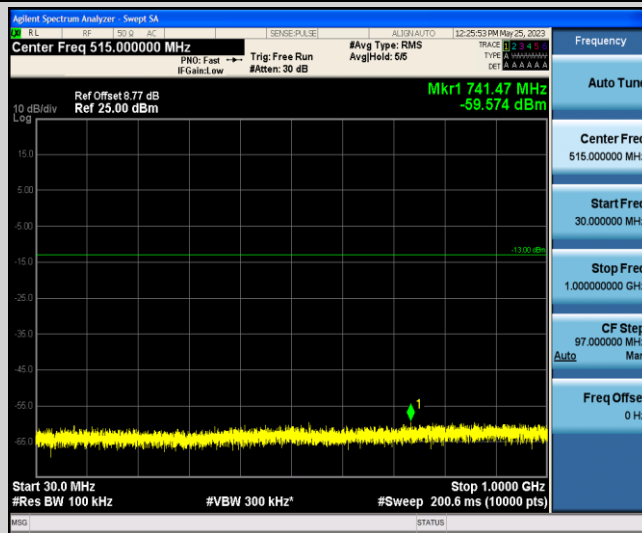

Band4-1.4MHz-QPSK-20393-1-0-Low-1000-20000--41.42-PASS

Band4-1.4MHz-16QAM-19957-1-0-Low-30-1000--59.57-PASS