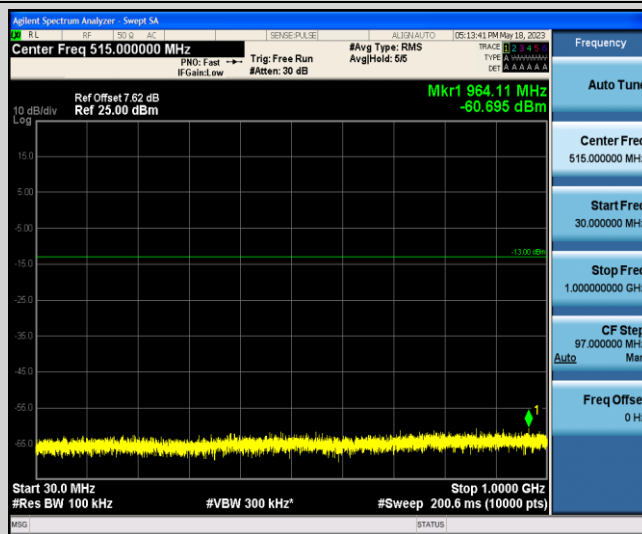

Band2-15MHz-16QAM-18675-1-0-Low-1000-20000--42.13-PASS

Band2-15MHz-16QAM-18900-1-0-Low-30-1000--60.7-PASS