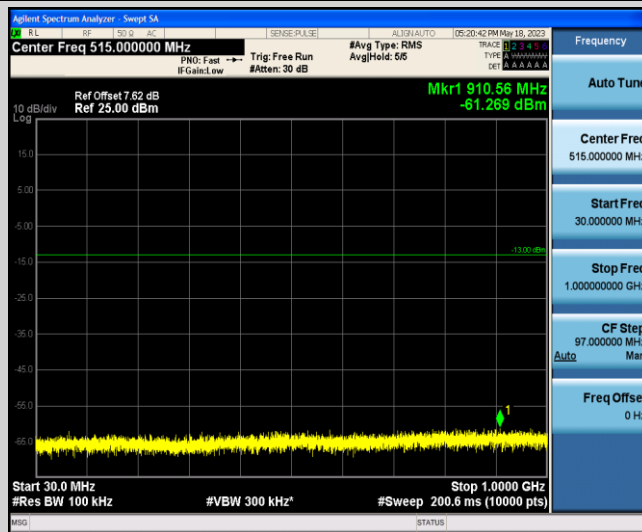

Band2-20MHz-16QAM-18700-1-0-Low-1000-20000--40.62-PASS

Band2-20MHz-16QAM-18900-1-0-Low-30-1000--61.27-PASS