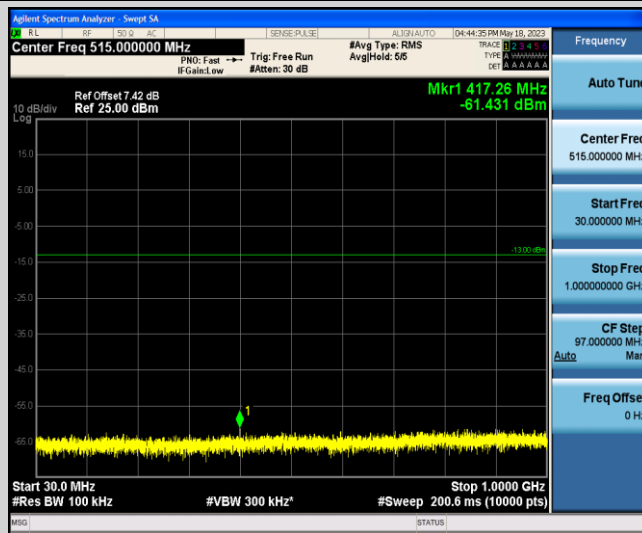

Band2-5MHz-16QAM-18625-1-0-Low-1000-20000--40.8-PASS

Band2-5MHz-16QAM-18900-1-0-Low-30-1000--61.5-PASS

Band2-5MHz-16QAM-18900-1-0-Low-1000-20000--42.19-PASS

Band2-5MHz-16QAM-19175-1-0-Low-30-1000--61.43-PASS