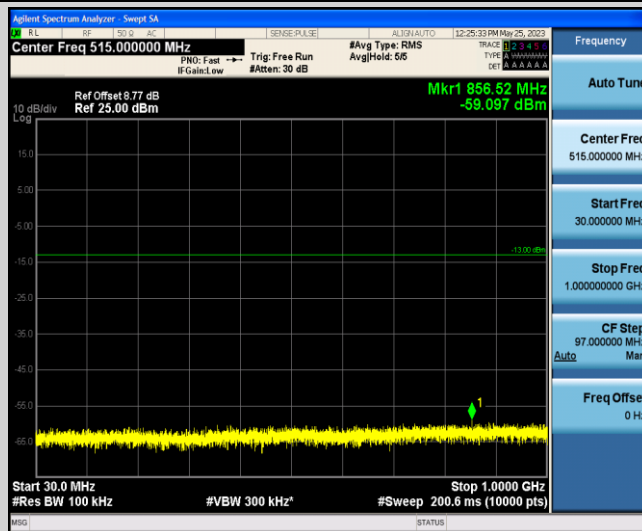

Band2-20MHz-16QAM-19100-1-0-High-1000-20000--42.02-PASS

Band4-1.4MHz-QPSK-19957-1-0-Low-30-1000--59.1-PASS