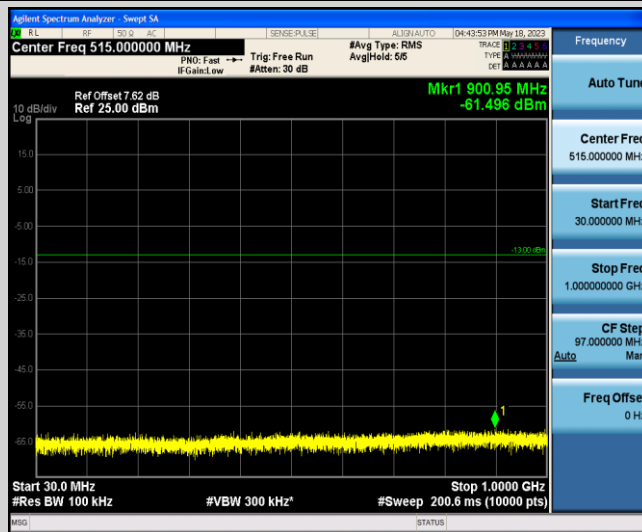

Band2-5MHz-16QAM-18625-1-0-Low-1000-20000--40.8-PASS

Band2-5MHz-16QAM-18900-1-0-Low-30-1000--61.5-PASS

Band2-5MHz-16QAM-18900-1-0-Low-1000-20000--42.19-PASS

Band2-5MHz-16QAM-19175-1-0-Low-30-1000--61.43-PASS