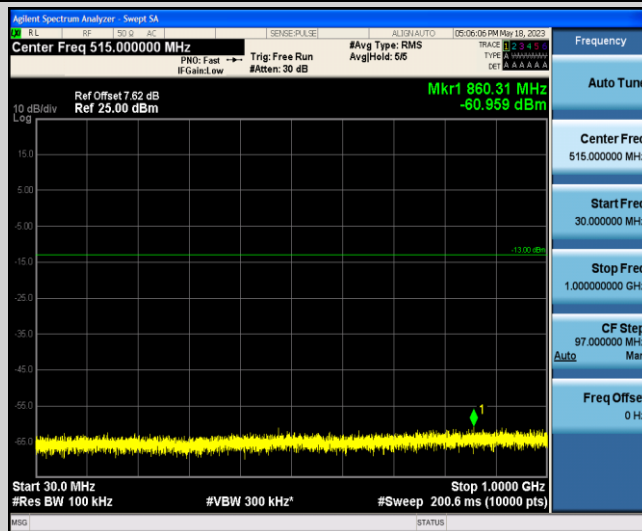

Band2-5MHz-16QAM-19175-1-0-Low-1000-20000--42.13-PASS

Band2-10MHz-QPSK-18650-1-0-Low-30-1000--60.96-PASS