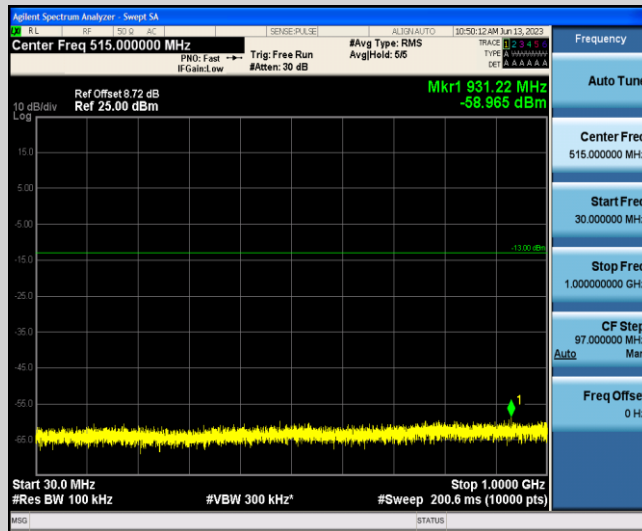

Band2-20MHz-QPSK-19100-1-0-High-1000-20000--42.19-PASS

Band2-20MHz-16QAM-18700-1-0-Low-30-1000--58.97-PASS