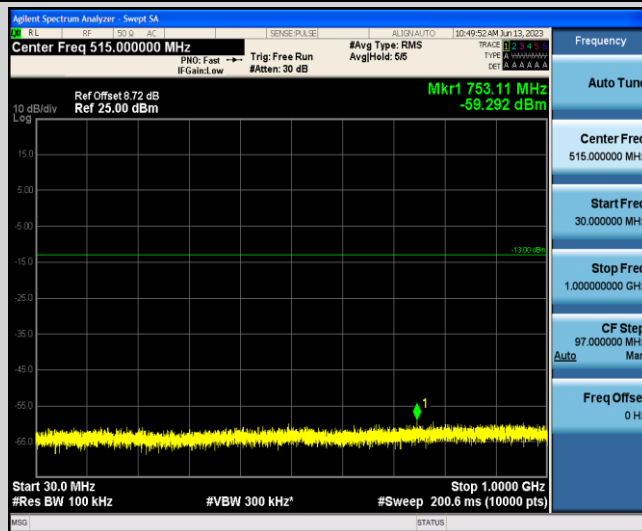

Band2-15MHz-16QAM-19125-1-0-High-1000-20000--42.28-PASS

Band2-20MHz-QPSK-18700-1-0-Low-30-1000--59.29-PASS