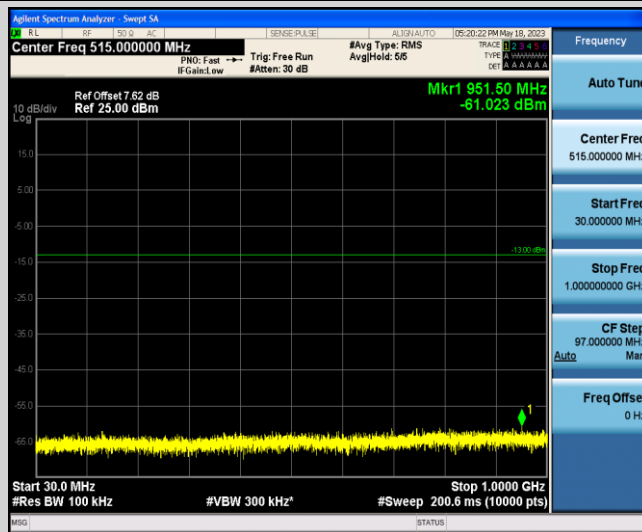

Band2-20MHz-QPSK-18700-1-0-Low-1000-20000--41.38-PASS

Band2-20MHz-QPSK-18900-1-0-Low-30-1000--61.02-PASS