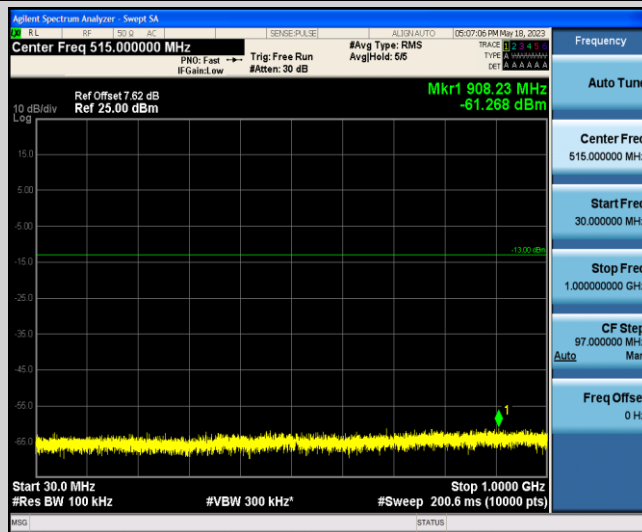

Band2-10MHz-16QAM-18650-1-0-Low-1000-20000--42.34-PASS

Band2-10MHz-16QAM-18900-1-0-Low-30-1000--61.27-PASS