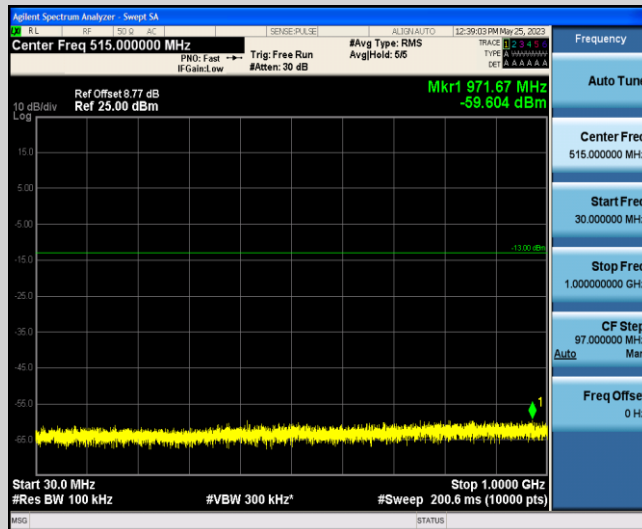

Band4-1.4MHz-16QAM-20393-1-0-Low-1000-20000--41.52-PASS

Band4-3MHz-QPSK-19965-1-0-Low-30-1000--59.6-PASS