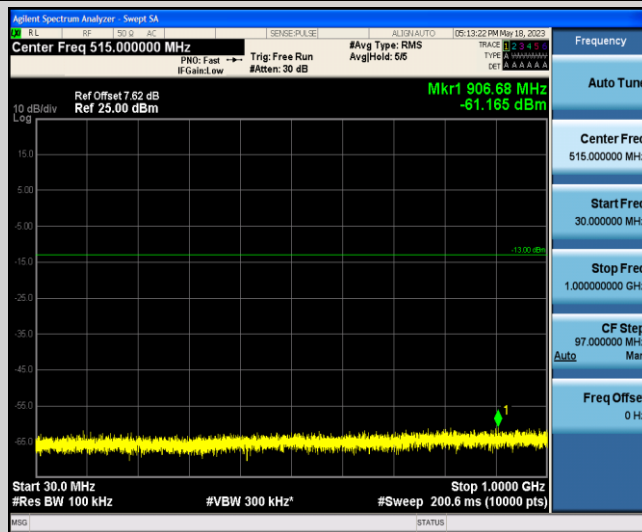

Band2-15MHz-QPSK-18675-1-0-Low-1000-20000--42.52-PASS

Band2-15MHz-QPSK-18900-1-0-Low-30-1000--61.17-PASS