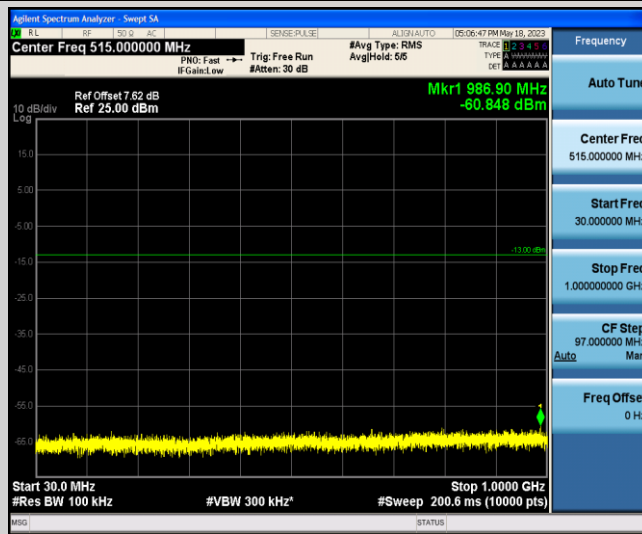

Band2-10MHz-QPSK-18650-1-0-Low-1000-20000--42.25-PASS

Band2-10MHz-QPSK-18900-1-0-Low-30-1000--60.85-PASS