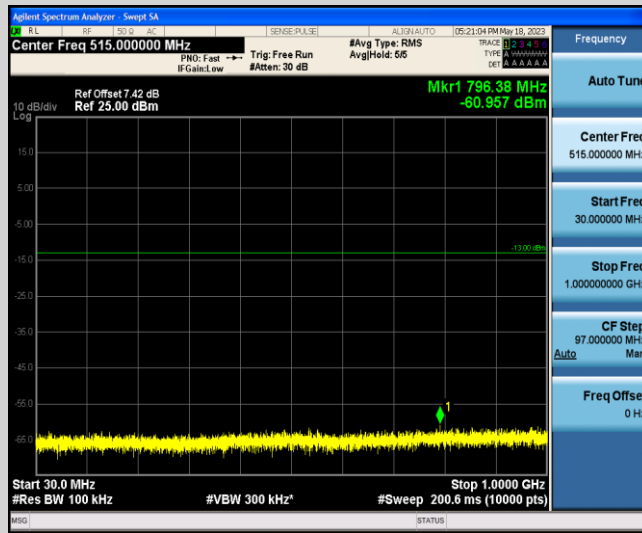

Band2-20MHz-QPSK-18900-1-0-Low-1000-20000--42.13-PASS

Band2-20MHz-QPSK-19100-1-0-High-30-1000--60.96-PASS