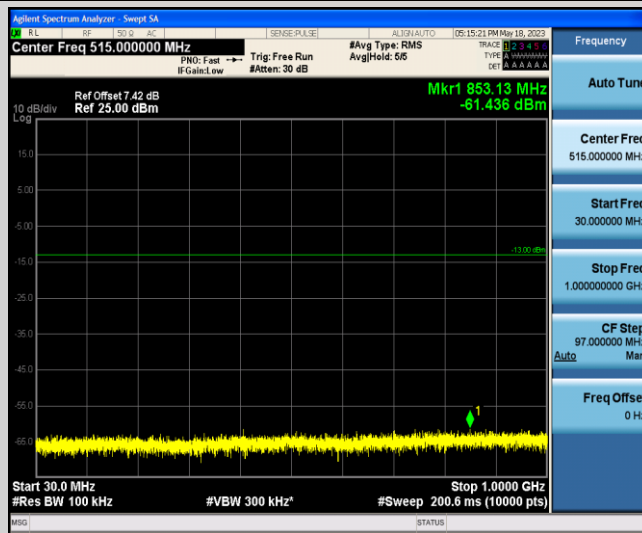

Band2-15MHz-16QAM-18900-1-0-Low-1000-20000--41.83-PASS

Band2-15MHz-16QAM-19125-1-0-High-30-1000--61.44-PASS