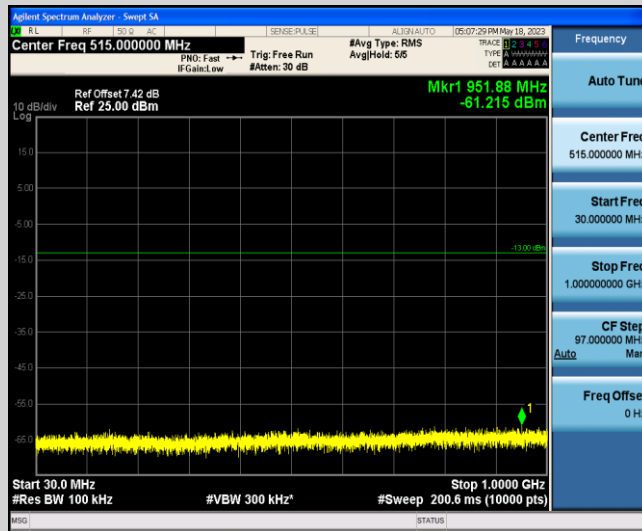

Band2-10MHz-QPSK-18900-1-0-Low-1000-20000--42.07-PASS

Band2-10MHz-QPSK-19150-1-0-High-30-1000--61.22-PASS