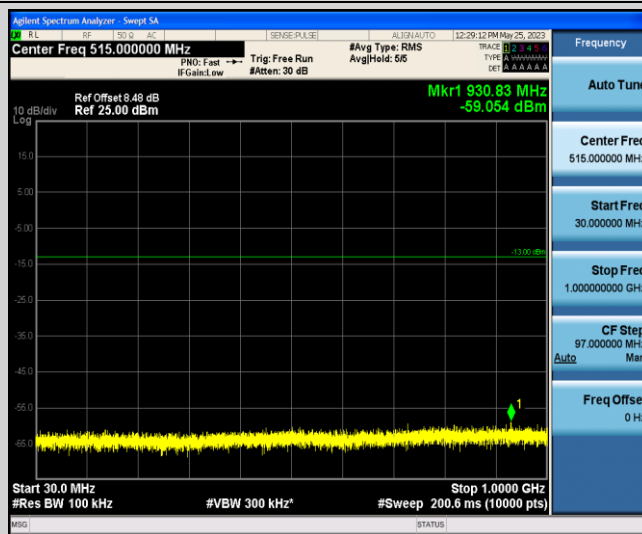

Band4-1.4MHz-QPSK-19957-1-0-Low-1000-20000--41.37-PASS

Band4-1.4MHz-QPSK-20175-1-0-Low-30-1000--59.05-PASS