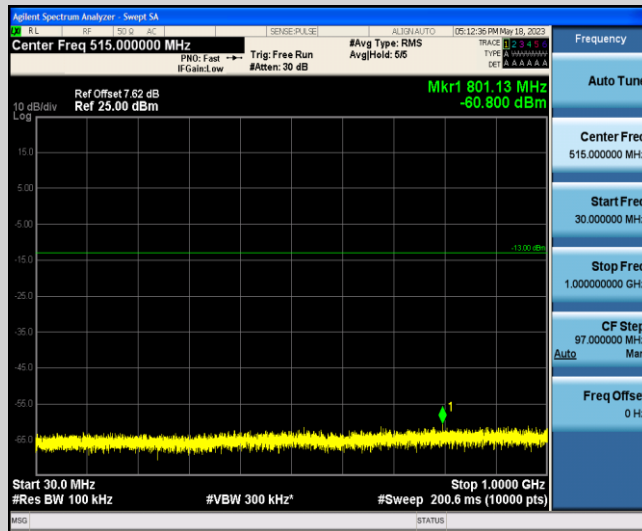

Band2-15MHz-QPSK-19125-1-0-High-1000-20000--42.34-PASS

Band2-15MHz-16QAM-18675-1-0-Low-30-1000--60.8-PASS