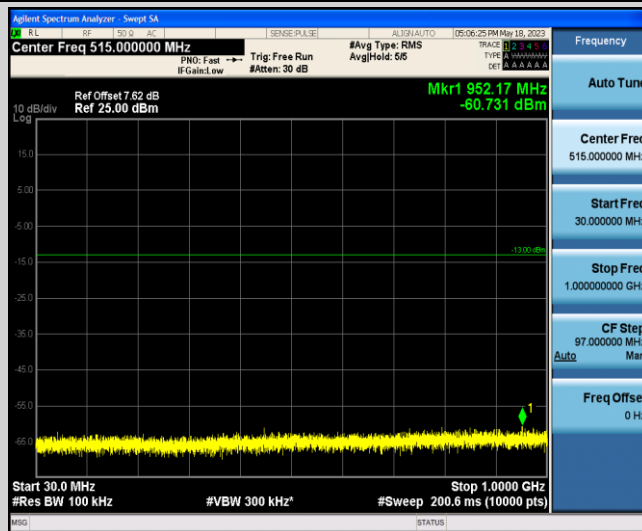

Band2-10MHz-QPSK-19150-1-0-High-1000-20000--42.48-PASS

Band2-10MHz-16QAM-18650-1-0-Low-30-1000--60.73-PASS