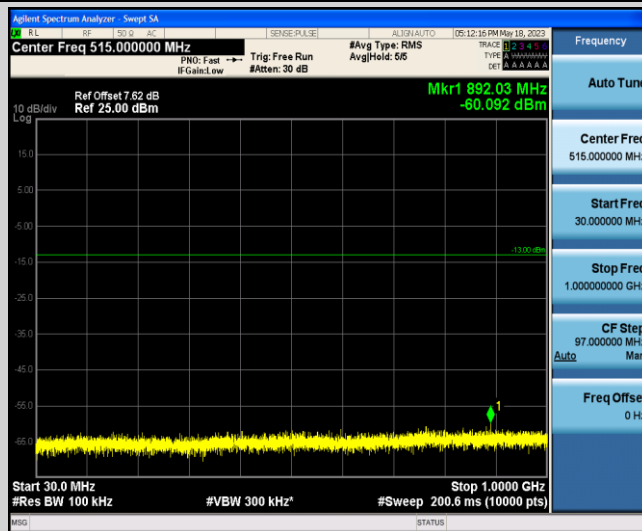

Band2-10MHz-16QAM-19150-1-0-High-1000-20000--42.39-PASS

Band2-15MHz-QPSK-18675-1-0-Low-30-1000--60.09-PASS