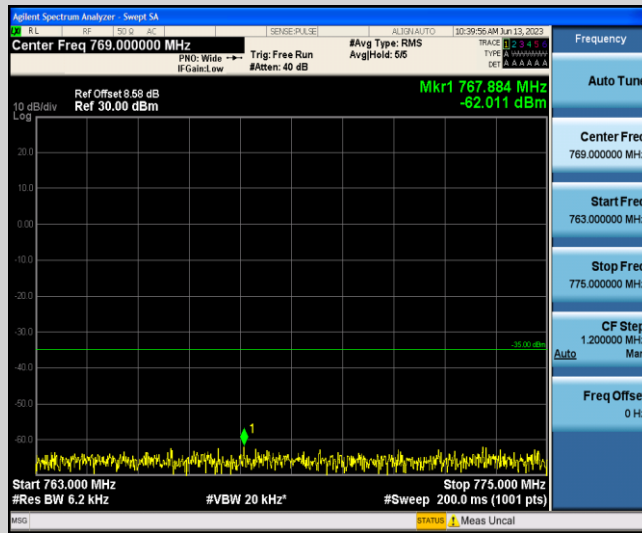

Band13-5MHz-16QAM-23230-1-0-Low-763-775--58.08-PASS

Band13-5MHz-16QAM-23230-1-0-Low-793-805--60.81-PASS

Band13-5MHz-16QAM-23230-1-0-Low-1000-10000--47.67-PASS

Band13-5MHz-16QAM-23255-1-0-Low-30-1000--62.14-PASS