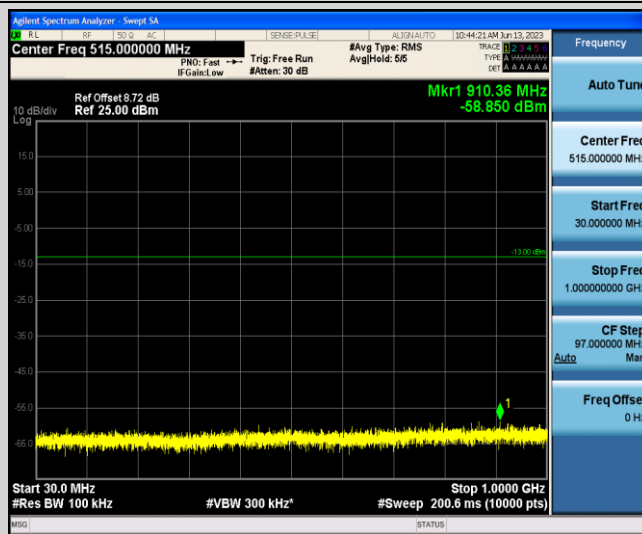

Band2-1.4MHz-QPSK-18607-1-0-Low-1000-20000--42.25-PASS

Band2-1.4MHz-QPSK-18900-1-0-Low-30-1000--58.85-PASS