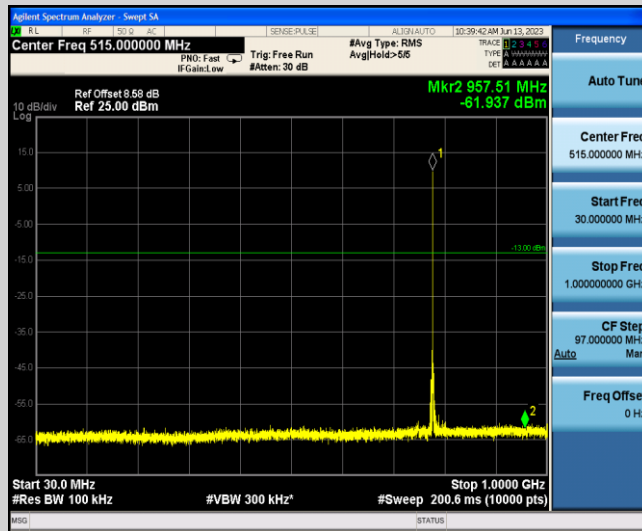

Band13-5MHz-16QAM-23230-1-0-Low-1000-10000--47.67-PASS

Band13-5MHz-16QAM-23255-1-0-Low-30-1000--62.14-PASS