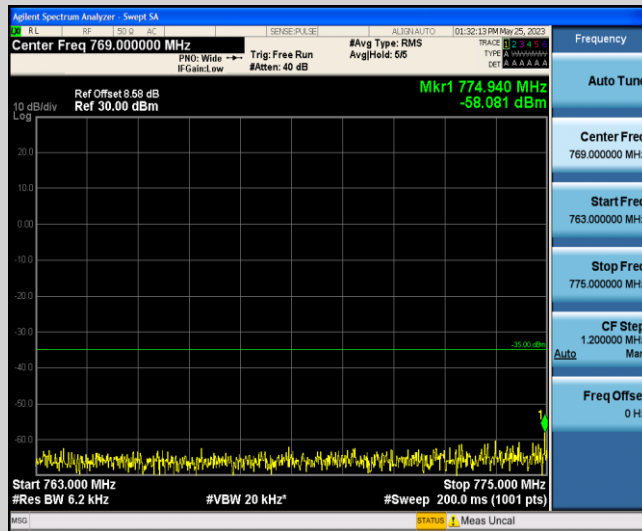

Band13-5MHz-16QAM-23205-1-0-Low-763-775--55.54-PASS

Band13-5MHz-16QAM-23205-1-0-Low-793-805--61.84-PASS

Band13-5MHz-16QAM-23205-1-0-Low-1000-10000--47.63-PASS

Band13-5MHz-16QAM-23230-1-0-Low-30-1000--57.34-PASS