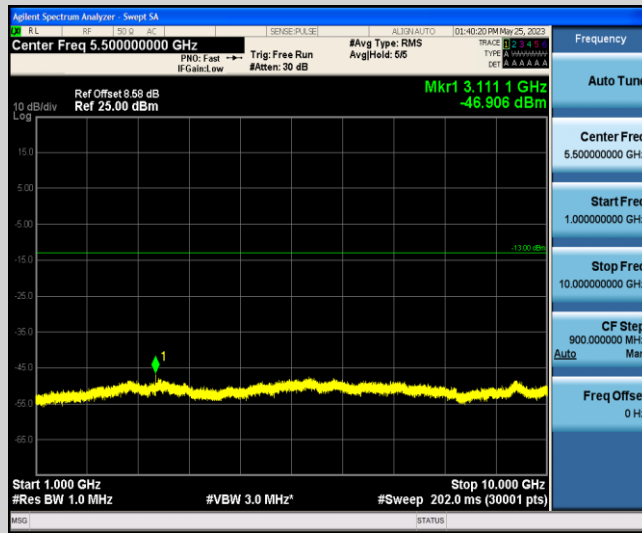

Band13-10MHz-QPSK-23230-1-0-Low-793-805--59.7-PASS

Band13-10MHz-QPSK-23230-1-0-Low-1000-10000--46.91-PASS