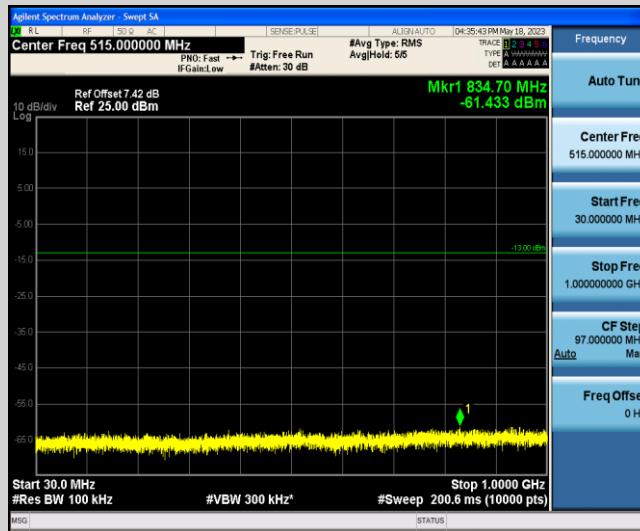

Band2-3MHz-16QAM-18900-1-0-Low-1000-20000--42.04-PASS

Band2-3MHz-16QAM-19185-1-0-Low-30-1000--61.43-PASS