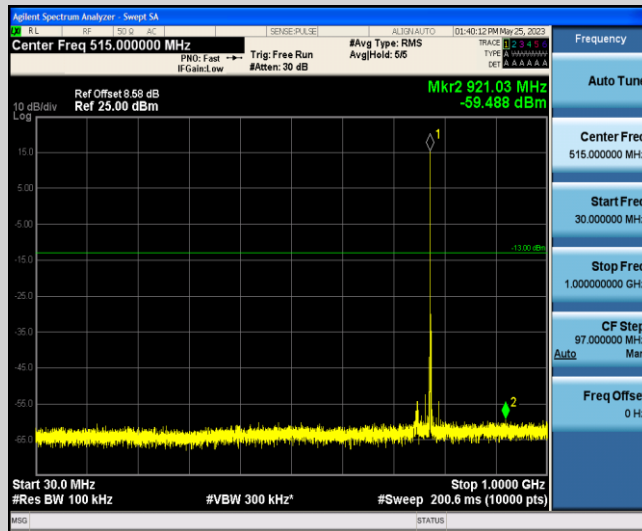

Band13-5MHz-16QAM-23255-1-0-Low-1000-10000--46.52-PASS

Band13-10MHz-QPSK-23230-1-0-Low-30-1000--59.49-PASS