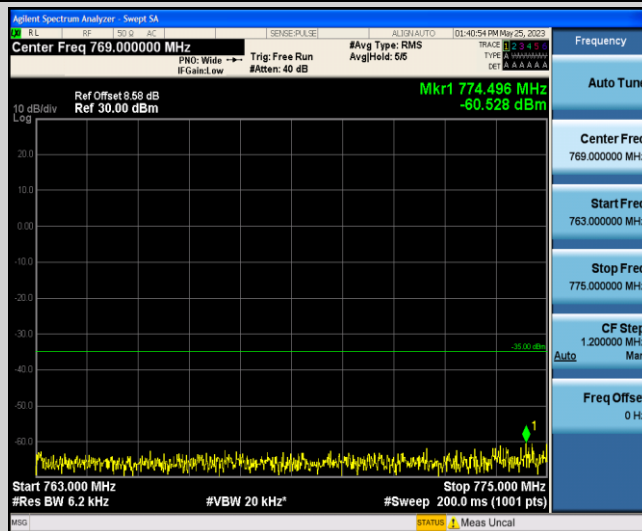

Band13-10MHz-QPSK-23230-1-0-Low-763-775--55.8-PASS

Band13-10MHz-QPSK-23230-1-0-Low-793-805--59.7-PASS

Band13-10MHz-QPSK-23230-1-0-Low-1000-10000--46.91-PASS

Band13-10MHz-16QAM-23230-1-0-Low-30-1000--59.19-PASS