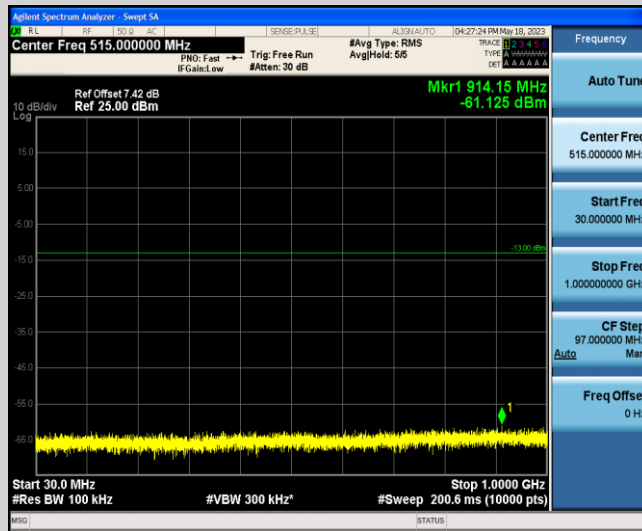

Band2-1.4MHz-16QAM-18900-1-0-Low-1000-20000--41.28-PASS

Band2-1.4MHz-16QAM-19193-1-0-Low-30-1000--61.13-PASS