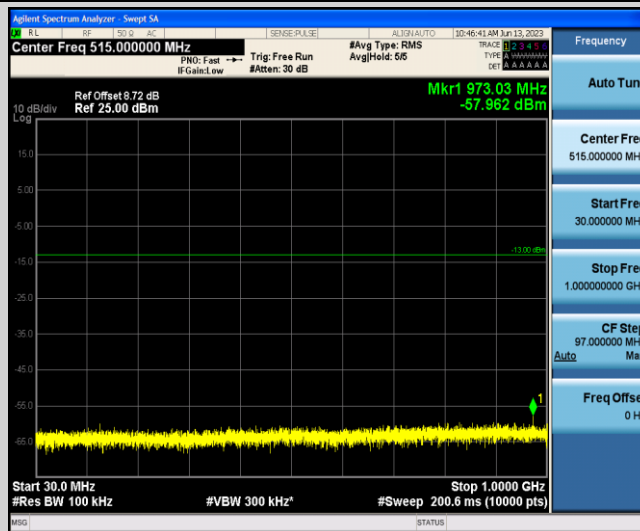

Band2-3MHz-16QAM-19185-1-0-Low-1000-20000--42.51-PASS

Band2-5MHz-QPSK-18625-1-0-Low-30-1000--57.96-PASS