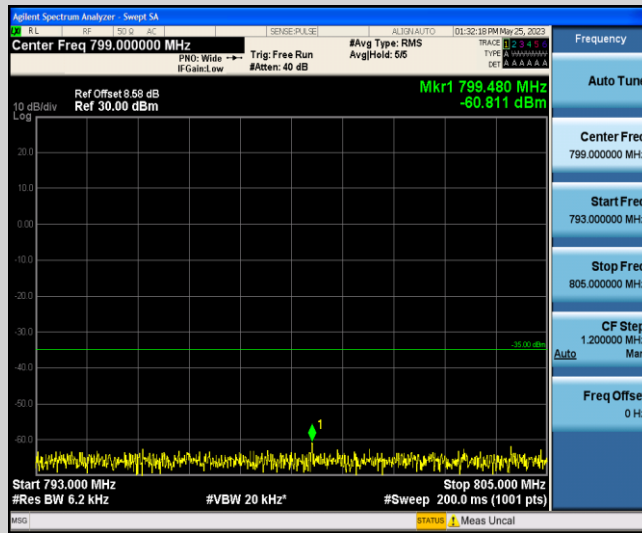

Band13-5MHz-16QAM-23230-1-0-Low-763-775--58.08-PASS

Band13-5MHz-16QAM-23230-1-0-Low-793-805--60.81-PASS