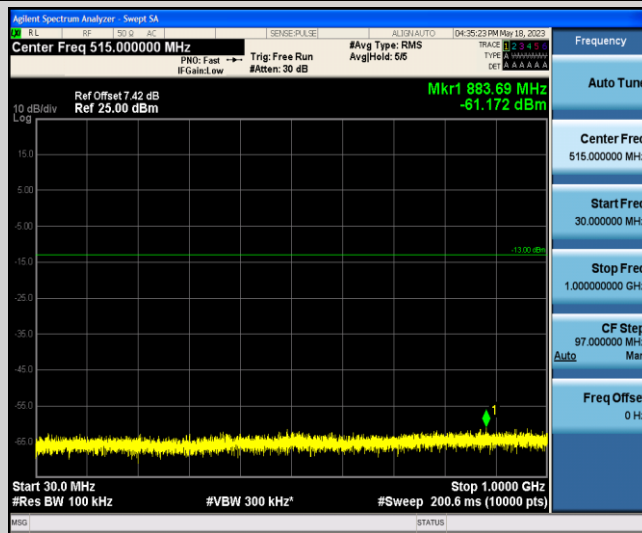

Band2-3MHz-QPSK-18900-1-0-Low-1000-20000--42.08-PASS

Band2-3MHz-QPSK-19185-1-0-Low-30-1000--61.17-PASS