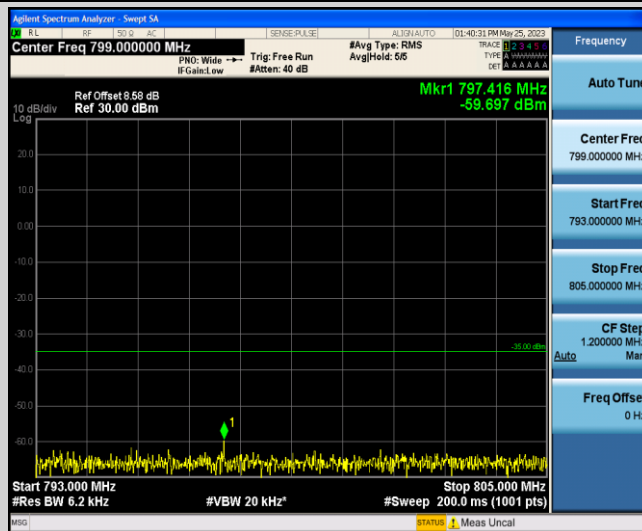

Band13-10MHz-QPSK-23230-1-0-Low-763-775--55.8-PASS

Band13-10MHz-QPSK-23230-1-0-Low-793-805--59.7-PASS