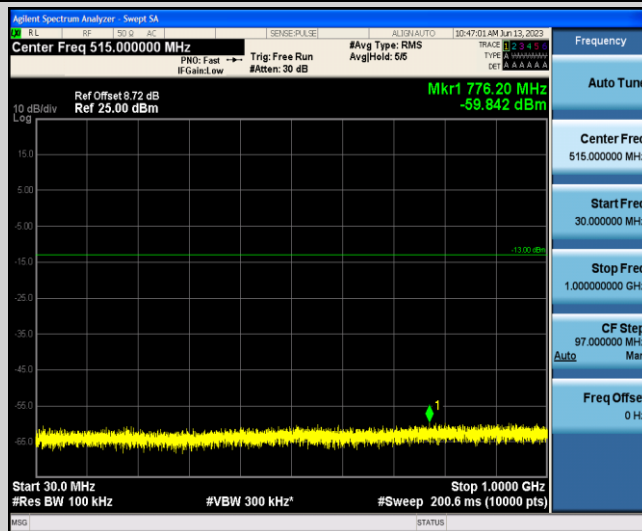

Band2-5MHz-QPSK-19175-1-0-Low-1000-20000--42.35-PASS

Band2-5MHz-16QAM-18625-1-0-Low-30-1000--59.84-PASS