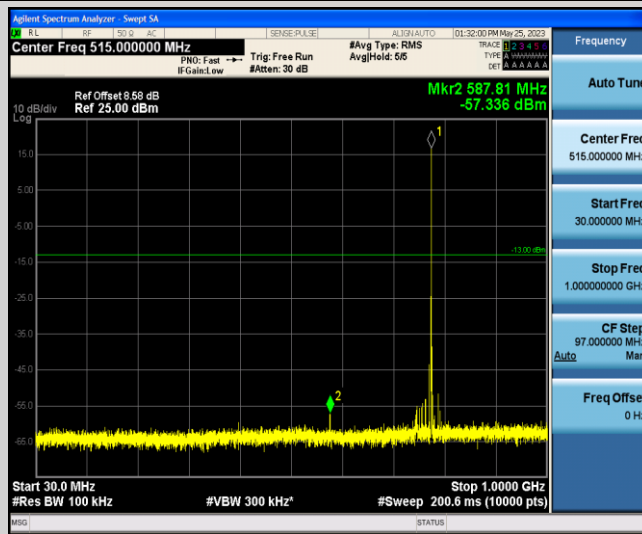

Band13-5MHz-16QAM-23205-1-0-Low-1000-10000--47.63-PASS

Band13-5MHz-16QAM-23230-1-0-Low-30-1000--57.34-PASS