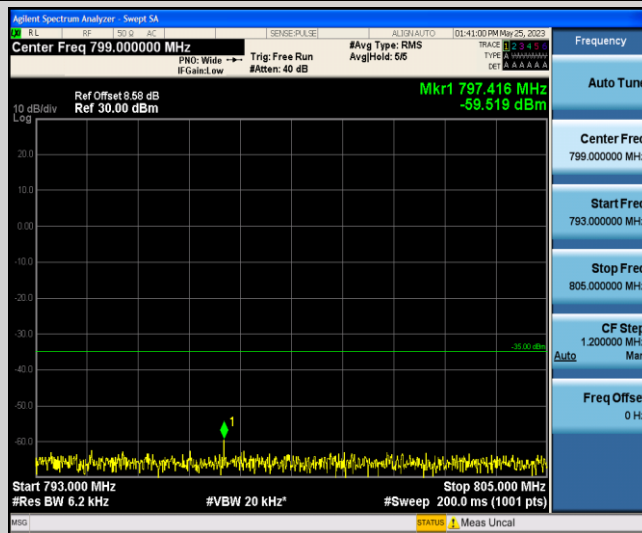

Band13-10MHz-16QAM-23230-1-0-Low-763-775--60.53-PASS

Band13-10MHz-16QAM-23230-1-0-Low-793-805--59.52-PASS