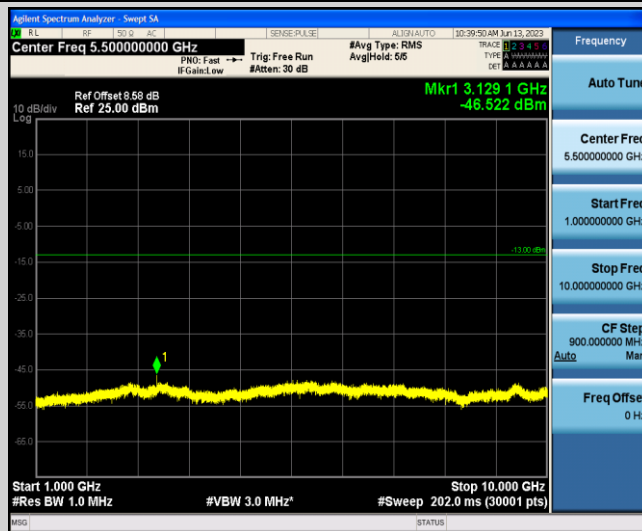

Band13-5MHz-16QAM-23255-1-0-Low-793-805--62.04-PASS

Band13-5MHz-16QAM-23255-1-0-Low-1000-10000--46.52-PASS