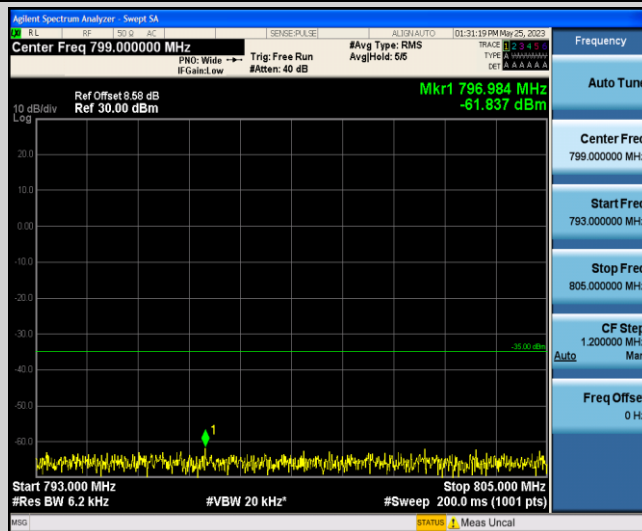

Band13-5MHz-16QAM-23205-1-0-Low-763-775--55.54-PASS

Band13-5MHz-16QAM-23205-1-0-Low-793-805--61.84-PASS