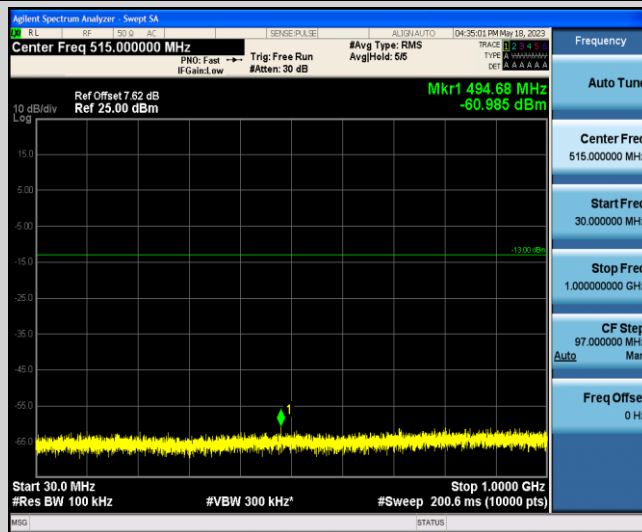

Band2-3MHz-16QAM-18615-1-0-Low-1000-20000--41.36-PASS

Band2-3MHz-16QAM-18900-1-0-Low-30-1000--60.99-PASS