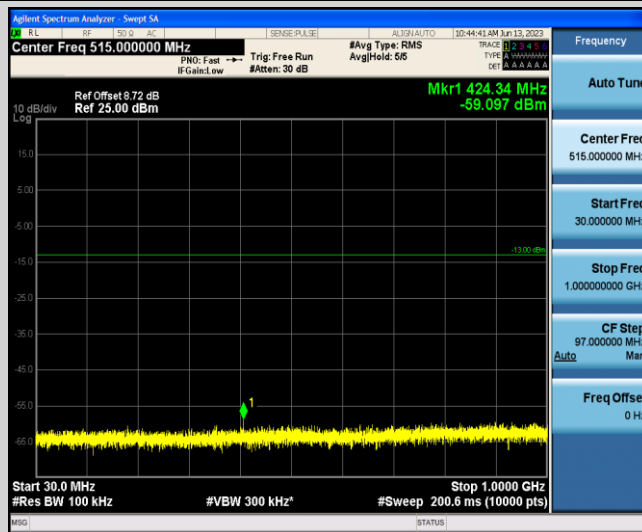

Band2-1.4MHz-16QAM-18607-1-0-Low-1000-20000--42.24-PASS

Band2-1.4MHz-16QAM-18900-1-0-Low-30-1000--59.1-PASS