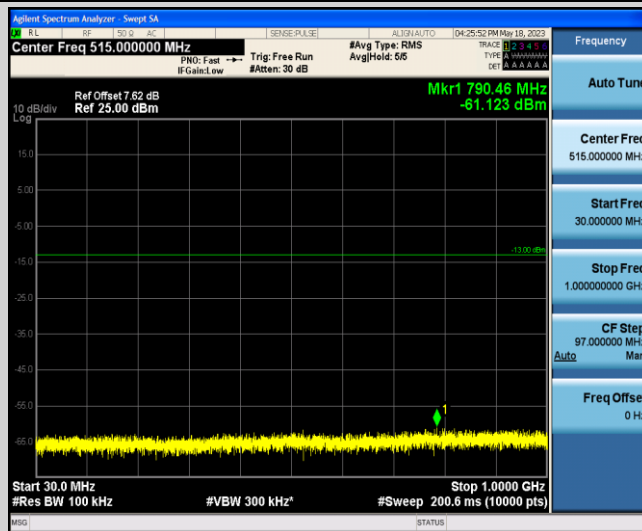

Band2-1.4MHz-QPSK-19193-1-0-Low-1000-20000--42.33-PASS

Band2-1.4MHz-16QAM-18607-1-0-Low-30-1000--61.12-PASS