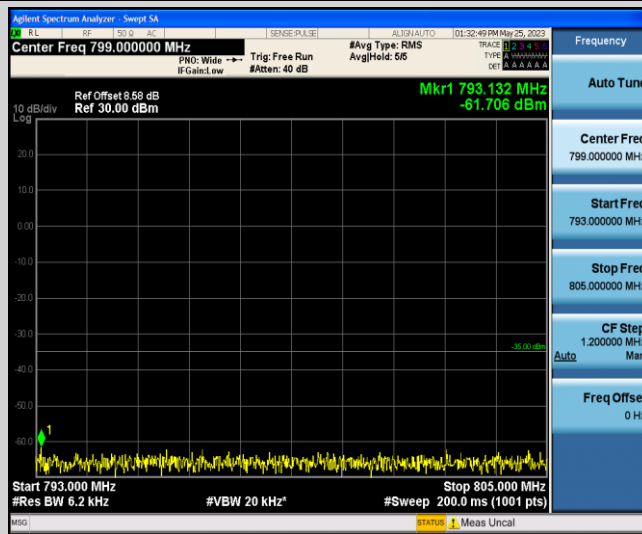

Band13-5MHz-QPSK-23255-1-0-Low-763-775--60.31-PASS

Band13-5MHz-QPSK-23255-1-0-Low-793-805--61.71-PASS

Band13-5MHz-QPSK-23255-1-0-Low-1000-10000--47.85-PASS

Band13-5MHz-16QAM-23205-1-0-Low-30-1000--53.02-PASS

Band13-5MHz-16QAM-23205-1-0-Low-763-775--55.54-PASS

Band13-5MHz-16QAM-23205-1-0-Low-793-805--61.84-PASS

Band13-5MHz-16QAM-23205-1-0-Low-1000-10000--47.63-PASS

Band13-5MHz-16QAM-23230-1-0-Low-30-1000--57.34-PASS