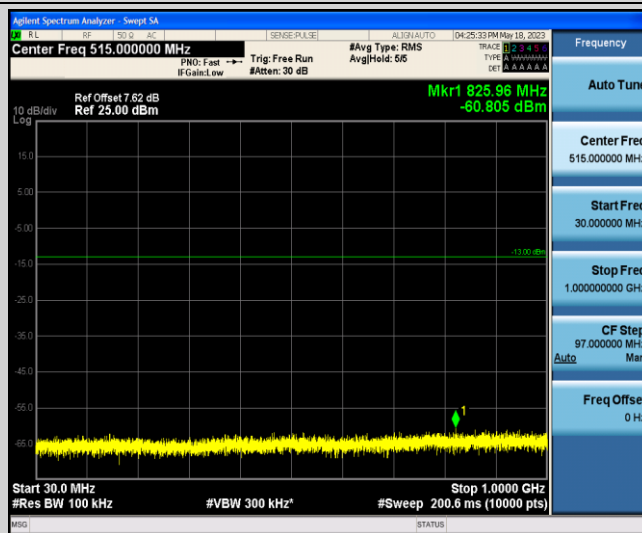

Band13-10MHz-16QAM-23230-1-0-Low-1000-10000--47.76-PASS

Band2-1.4MHz-QPSK-18607-1-0-Low-30-1000--60.81-PASS