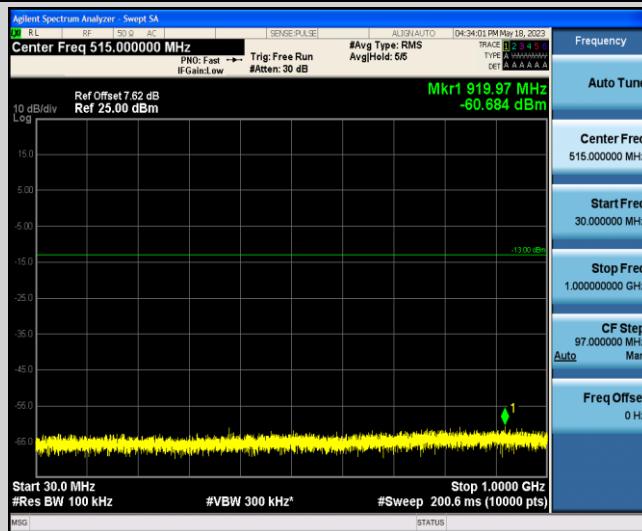

Band2-1.4MHz-16QAM-19193-1-0-Low-1000-20000--42.4-PASS

Band2-3MHz-QPSK-18615-1-0-Low-30-1000--60.68-PASS