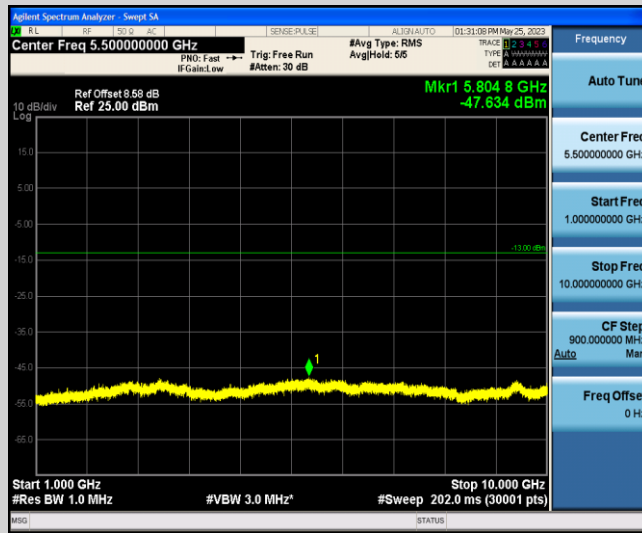

Band13-5MHz-QPSK-23255-1-0-Low-763-775--60.31-PASS

Band13-5MHz-QPSK-23255-1-0-Low-793-805--61.71-PASS

Band13-5MHz-QPSK-23255-1-0-Low-1000-10000--47.85-PASS

Band13-5MHz-16QAM-23205-1-0-Low-30-1000--53.02-PASS

Band13-5MHz-16QAM-23205-1-0-Low-763-775--55.54-PASS

Band13-5MHz-16QAM-23205-1-0-Low-793-805--61.84-PASS

Band13-5MHz-16QAM-23205-1-0-Low-1000-10000--47.63-PASS

Band13-5MHz-16QAM-23230-1-0-Low-30-1000--57.34-PASS