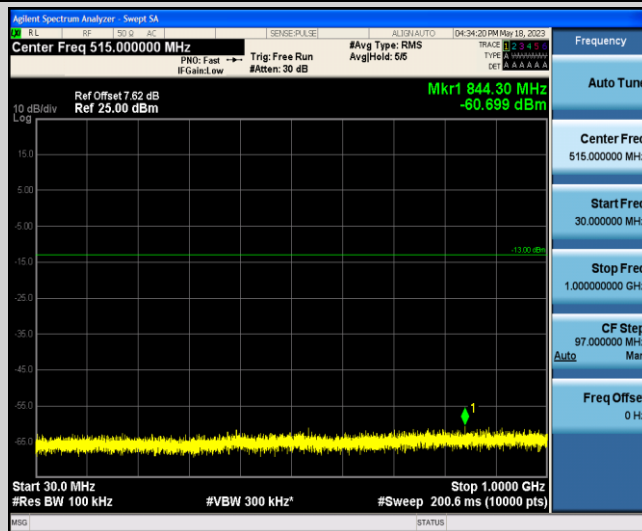

Band2-3MHz-QPSK-19185-1-0-Low-1000-20000--42.45-PASS

Band2-3MHz-16QAM-18615-1-0-Low-30-1000--60.7-PASS