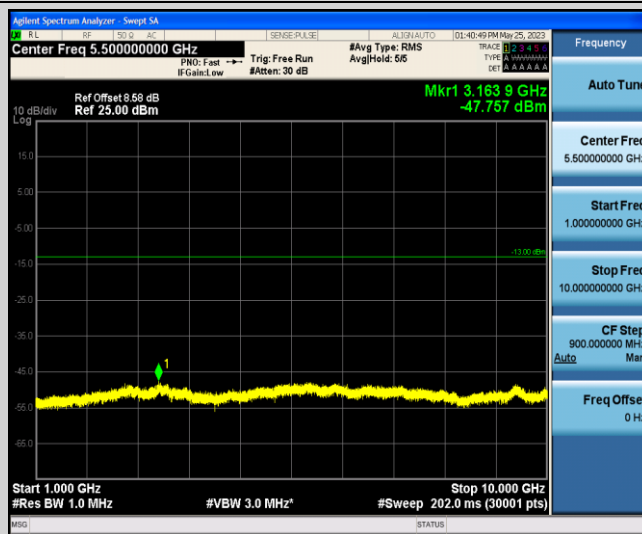

Band13-10MHz-16QAM-23230-1-0-Low-793-805--59.52-PASS

Band13-10MHz-16QAM-23230-1-0-Low-1000-10000--47.76-PASS