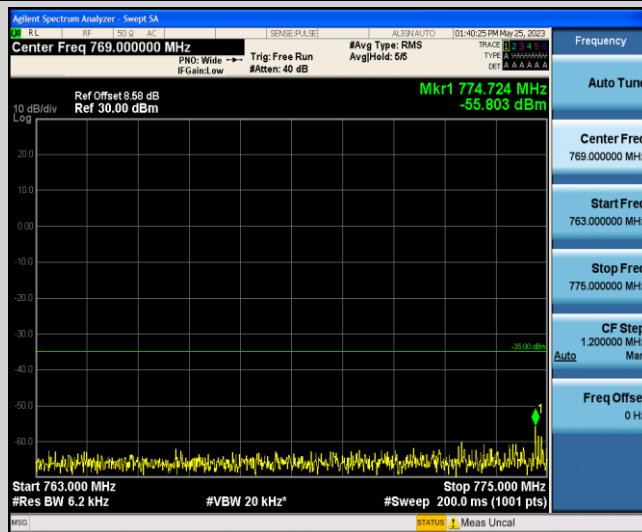

Band13-5MHz-16QAM-23255-1-0-Low-763-775--62.01-PASS

Band13-5MHz-16QAM-23255-1-0-Low-793-805--62.04-PASS

Band13-5MHz-16QAM-23255-1-0-Low-1000-10000--46.52-PASS

Band13-10MHz-QPSK-23230-1-0-Low-30-1000--59.49-PASS