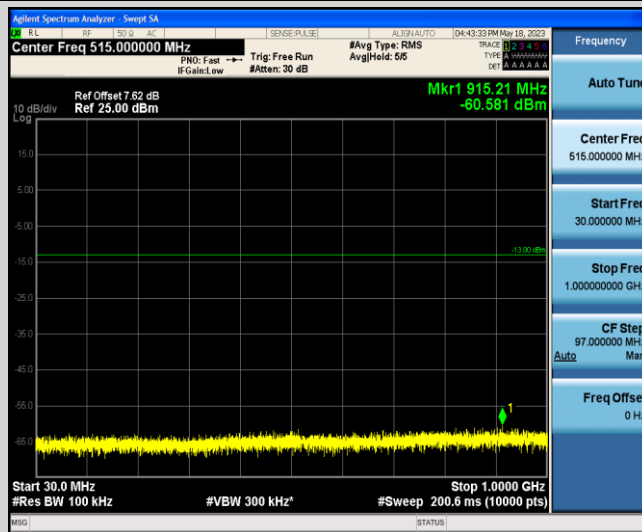

Band2-5MHz-QPSK-18625-1-0-Low-1000-20000--40.84-PASS

Band2-5MHz-QPSK-18900-1-0-Low-30-1000--60.58-PASS