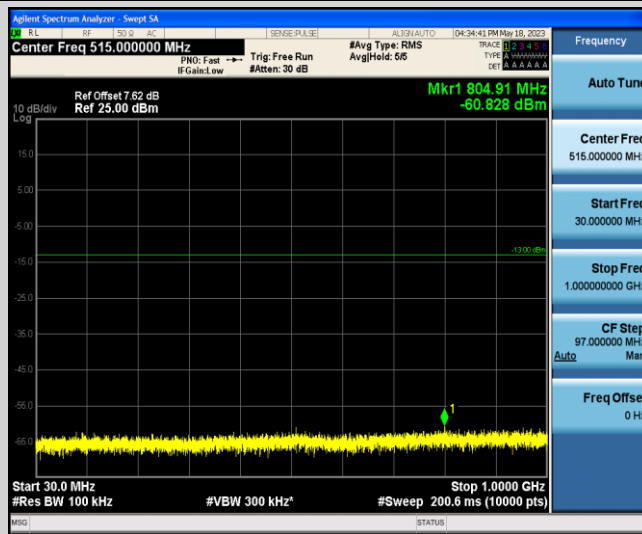

Band2-3MHz-QPSK-18615-1-0-Low-1000-20000--42.36-PASS

Band2-3MHz-QPSK-18900-1-0-Low-30-1000--60.83-PASS