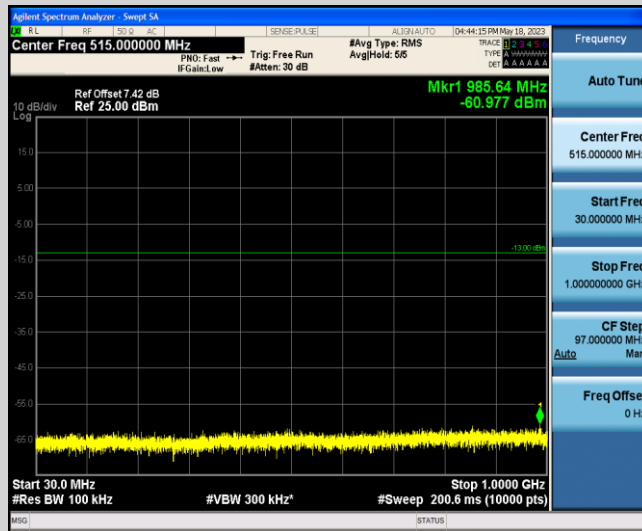

Band2-5MHz-QPSK-18900-1-0-Low-1000-20000--42.24-PASS

Band2-5MHz-QPSK-19175-1-0-Low-30-1000--60.98-PASS