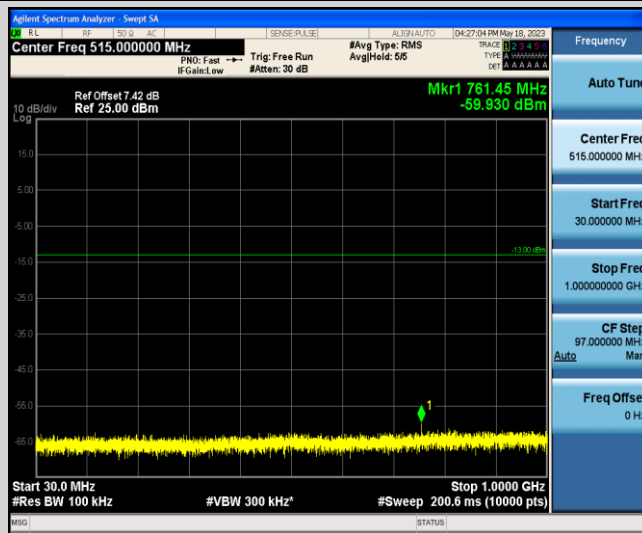

Band2-1.4MHz-QPSK-18900-1-0-Low-1000-20000--41.23-PASS

Band2-1.4MHz-QPSK-19193-1-0-Low-30-1000--59.93-PASS