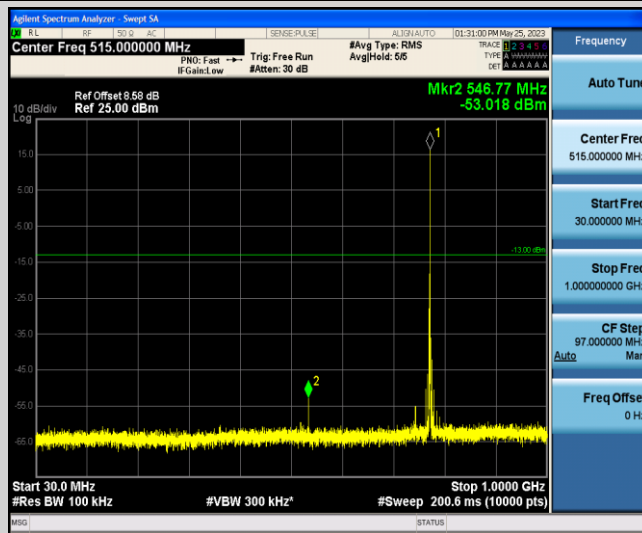

Band13-5MHz-QPSK-23255-1-0-Low-763-775--60.31-PASS

Band13-5MHz-QPSK-23255-1-0-Low-793-805--61.71-PASS

Band13-5MHz-QPSK-23255-1-0-Low-1000-10000--47.85-PASS

Band13-5MHz-16QAM-23205-1-0-Low-30-1000--53.02-PASS