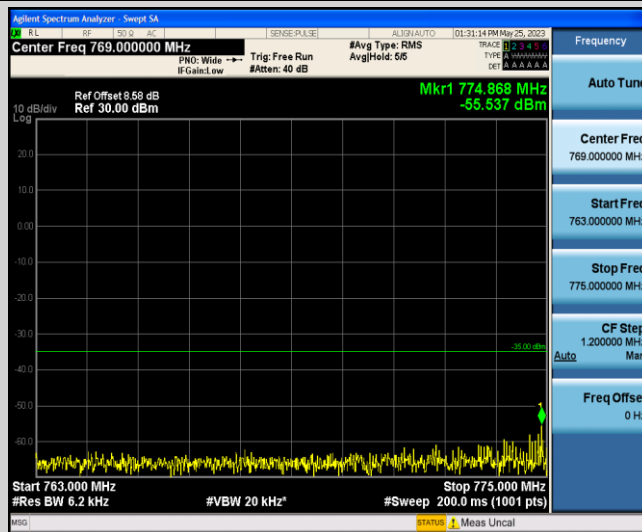

Band13-5MHz-QPSK-23255-1-0-Low-763-775--60.31-PASS

Band13-5MHz-QPSK-23255-1-0-Low-793-805--61.71-PASS

Band13-5MHz-QPSK-23255-1-0-Low-1000-10000--47.85-PASS

Band13-5MHz-16QAM-23205-1-0-Low-30-1000--53.02-PASS