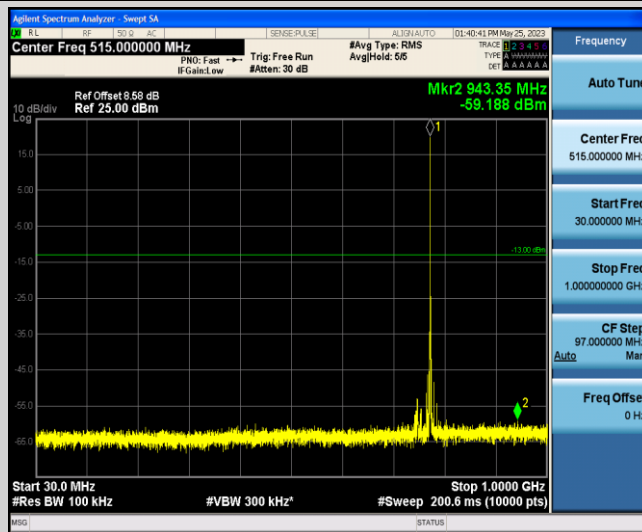

Band13-10MHz-QPSK-23230-1-0-Low-1000-10000--46.91-PASS

Band13-10MHz-16QAM-23230-1-0-Low-30-1000--59.19-PASS