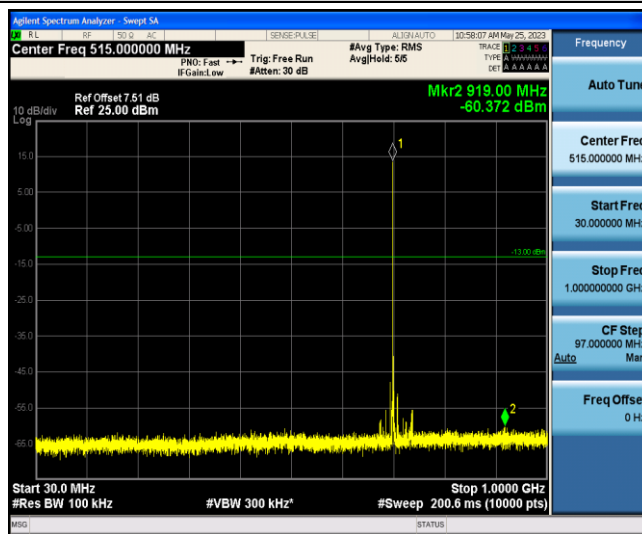

Band12-10MHz-QPSK-23095-1-0-Low-1000-10000--44.06-PASS

Band12-10MHz-QPSK-23130-1-0-Low-30-1000--60.37-PASS