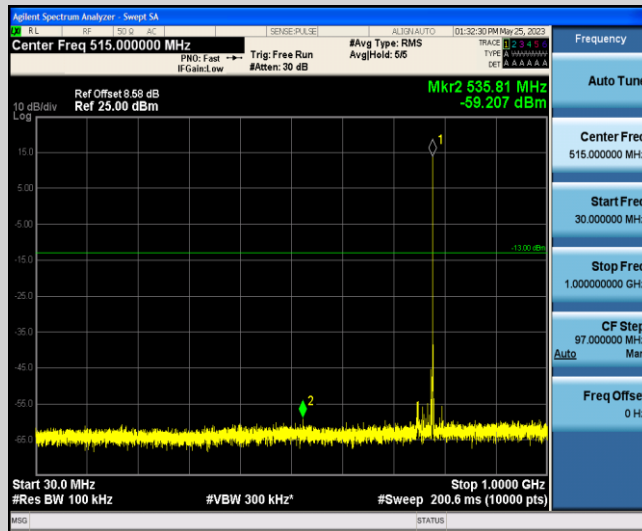

Band13-5MHz-QPSK-23230-1-0-Low-1000-10000--47.66-PASS

Band13-5MHz-QPSK-23255-1-0-Low-30-1000--59.21-PASS