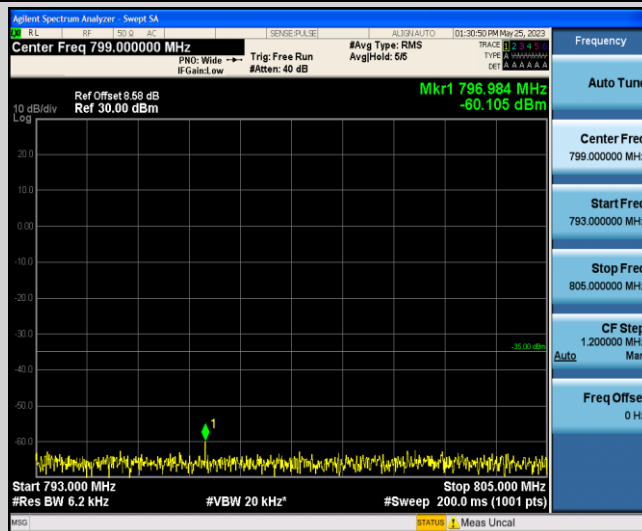

Band13-5MHz-QPSK-23205-1-0-Low-763-775--55.35-PASS

Band13-5MHz-QPSK-23205-1-0-Low-793-805--60.11-PASS