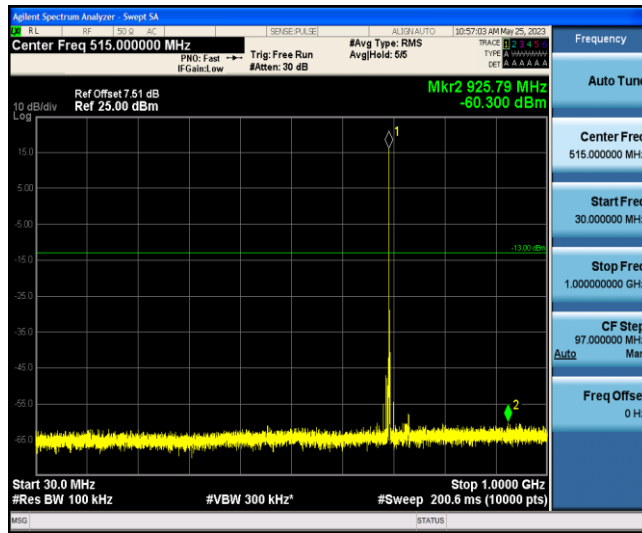

Band12-10MHz-QPSK-23130-1-0-Low-1000-10000--46.86-PASS

Band12-10MHz-16QAM-23060-1-0-Low-30-1000--60.3-PASS