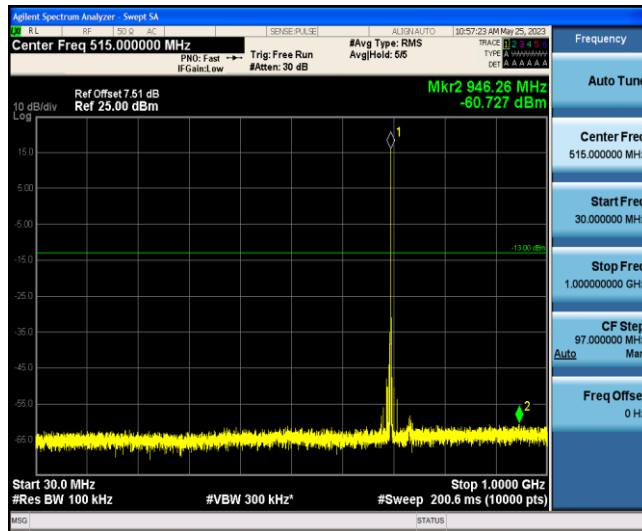

Band12-10MHz-QPSK-23060-1-0-Low-1000-10000--43.86-PASS

Band12-10MHz-QPSK-23095-1-0-Low-30-1000--60.73-PASS