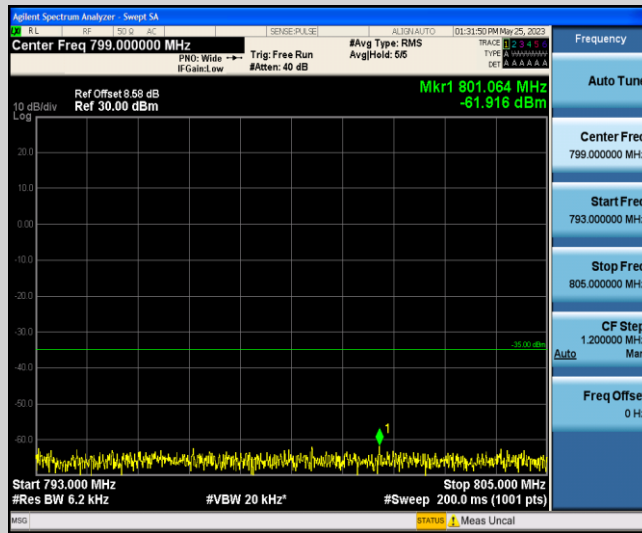

Band13-5MHz-QPSK-23230-1-0-Low-763-775--58.42-PASS

Band13-5MHz-QPSK-23230-1-0-Low-793-805--61.92-PASS