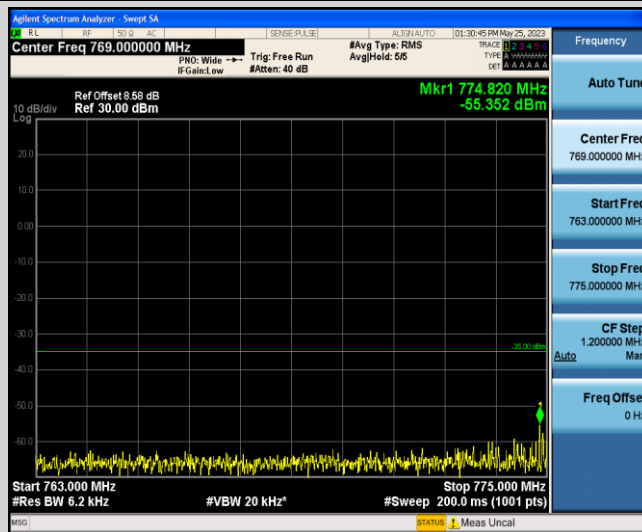

Band13-5MHz-QPSK-23205-1-0-Low-30-1000--59.68-PASS

Band13-5MHz-QPSK-23205-1-0-Low-763-775--55.35-PASS