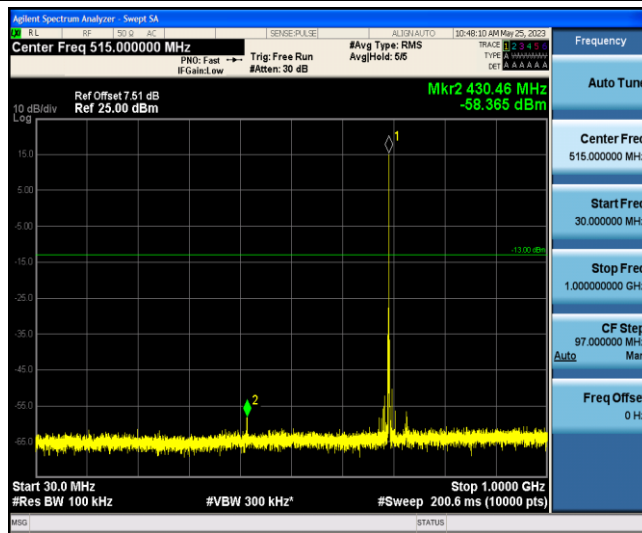

Band12-5MHz-QPSK-23155-1-0-Low-1000-10000--46.83-PASS

Band12-5MHz-16QAM-23035-1-0-Low-30-1000--58.37-PASS