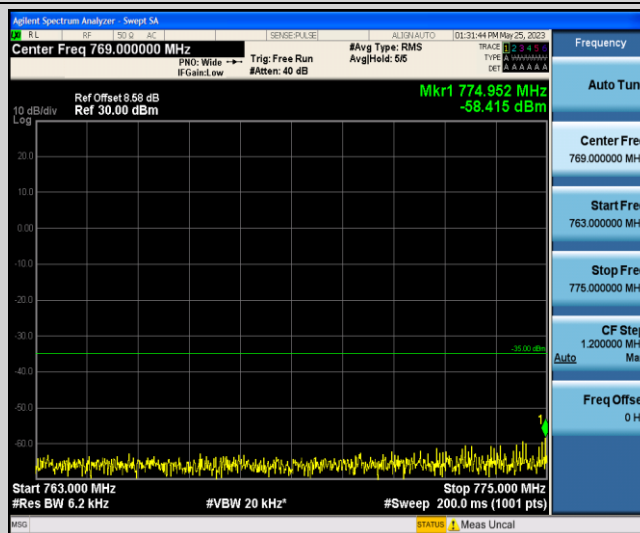

Band13-5MHz-QPSK-23230-1-0-Low-30-1000--59.8-PASS

Band13-5MHz-QPSK-23230-1-0-Low-763-775--58.42-PASS