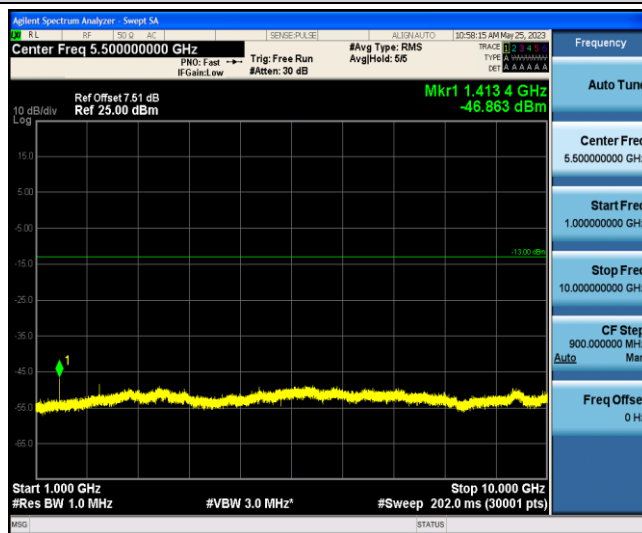

Band12-10MHz-QPSK-23130-1-0-Low-30-1000--60.37-PASS

Band12-10MHz-QPSK-23130-1-0-Low-1000-10000--46.86-PASS