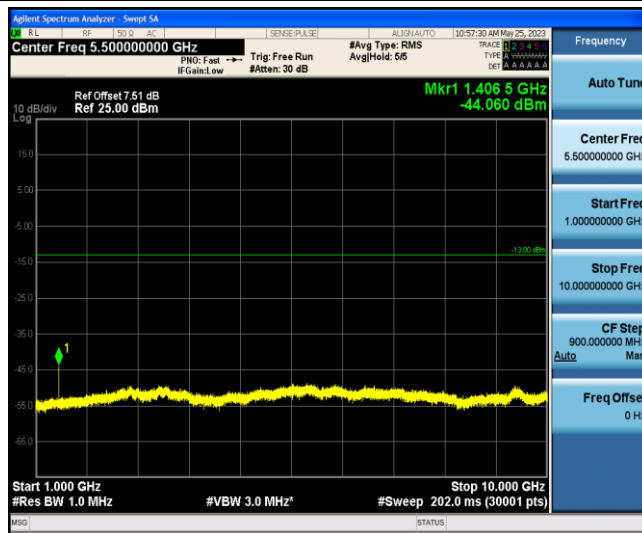

Band12-5MHz-16QAM-23155-1-0-Low-1000-10000--43.65-PASS

Band12-10MHz-QPSK-23060-1-0-Low-30-1000--59.86-PASS

Band12-10MHz-QPSK-23060-1-0-Low-1000-10000--43.86-PASS

Band12-10MHz-QPSK-23095-1-0-Low-30-1000--60.73-PASS