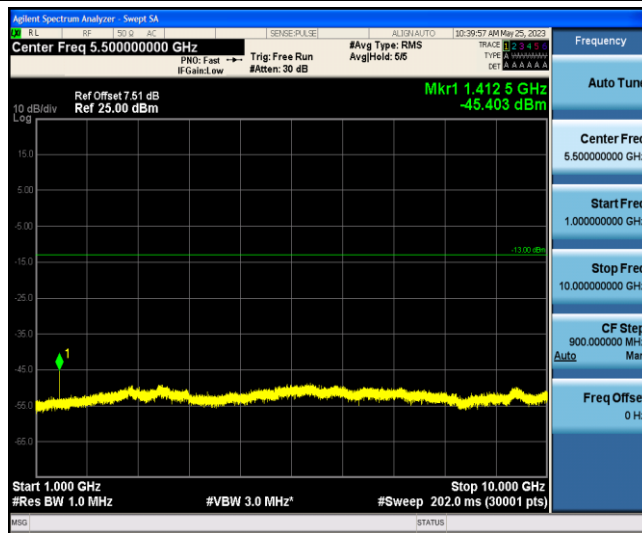

Band12-3MHz-16QAM-23095-1-0-Low-30-1000--59.26-PASS

Band12-3MHz-16QAM-23095-1-0-Low-1000-10000--45.4-PASS