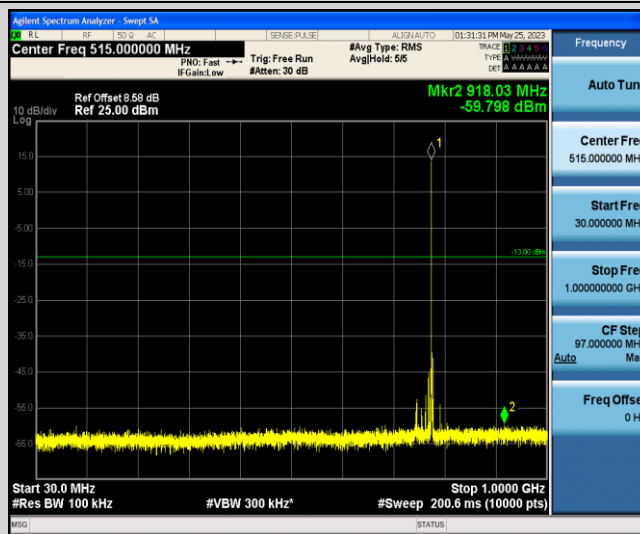

Band13-5MHz-QPSK-23205-1-0-Low-1000-10000--47.66-PASS

Band13-5MHz-QPSK-23230-1-0-Low-30-1000--59.8-PASS