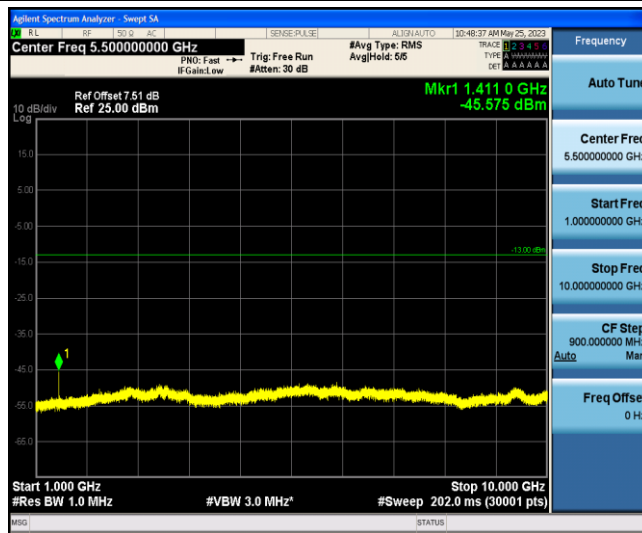

Band12-3MHz-16QAM-23165-1-0-Low-1000-10000--48.8-PASS

Band12-5MHz-QPSK-23035-1-0-Low-30-1000--60.78-PASS

Band12-5MHz-QPSK-23035-1-0-Low-1000-10000--42.39-PASS

Band12-5MHz-QPSK-23095-1-0-Low-30-1000--56.32-PASS