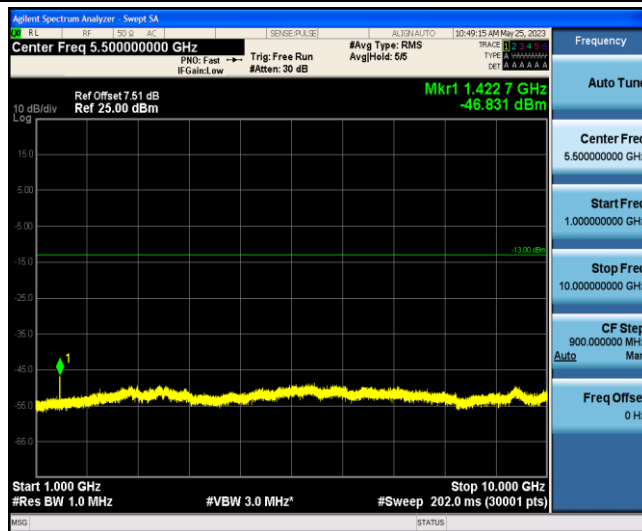

Band12-5MHz-QPSK-23155-1-0-Low-30-1000--60.29-PASS

Band12-5MHz-QPSK-23155-1-0-Low-1000-10000--46.83-PASS