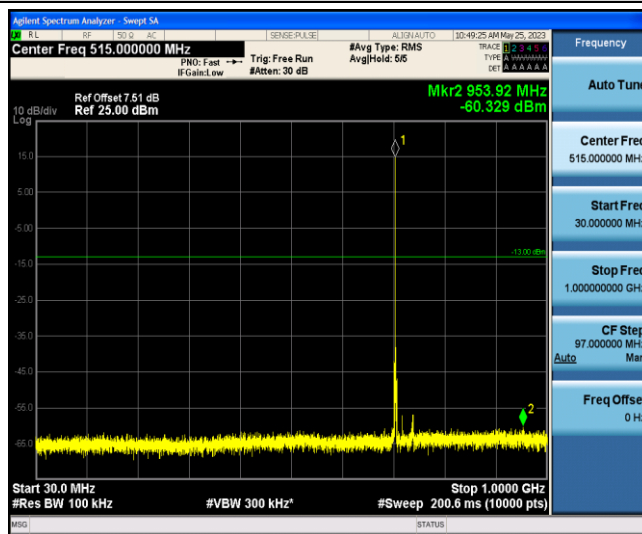

Band12-5MHz-16QAM-23095-1-0-Low-1000-10000--46.14-PASS

Band12-5MHz-16QAM-23155-1-0-Low-30-1000--60.33-PASS