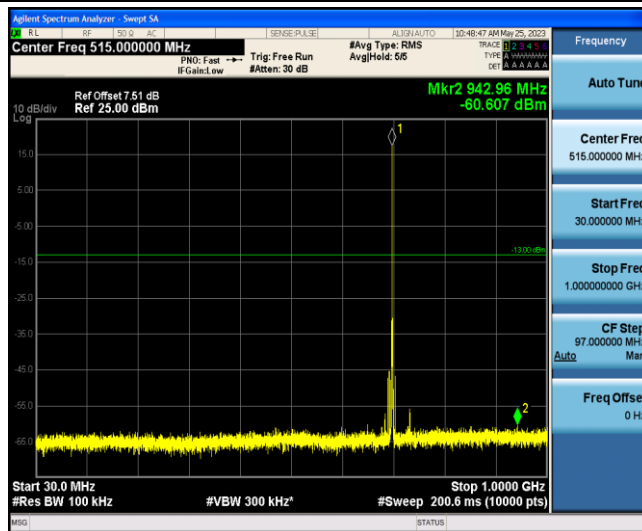

Band12-5MHz-16QAM-23035-1-0-Low-1000-10000--40.65-PASS

Band12-5MHz-16QAM-23095-1-0-Low-30-1000--60.61-PASS