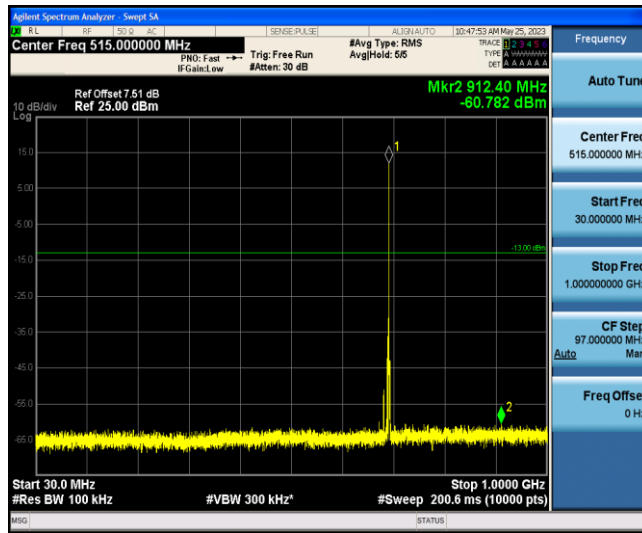

Band12-3MHz-16QAM-23165-1-0-Low-1000-10000--48.8-PASS

Band12-5MHz-QPSK-23035-1-0-Low-30-1000--60.78-PASS