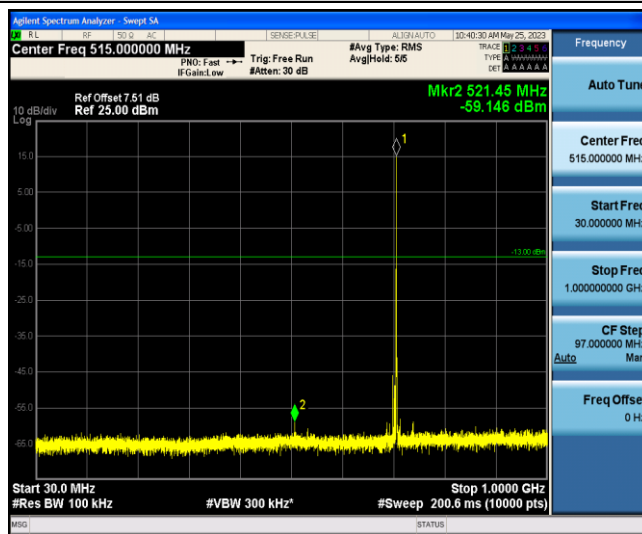

Band12-3MHz-16QAM-23095-1-0-Low-1000-10000--45.4-PASS

Band12-3MHz-16QAM-23165-1-0-Low-30-1000--59.15-PASS