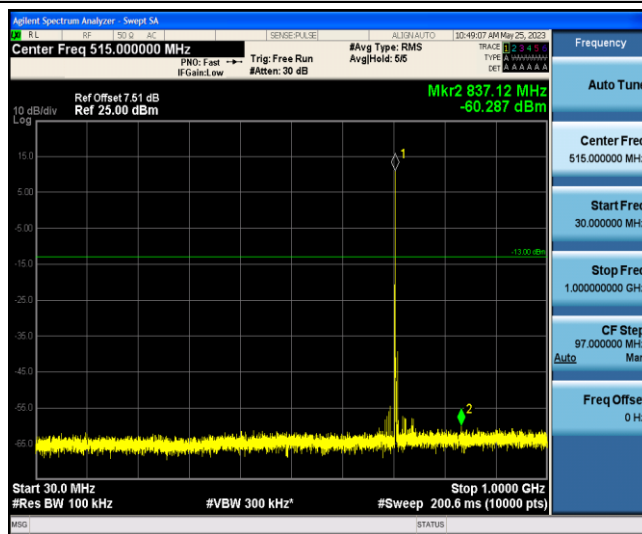

Band12-5MHz-QPSK-23095-1-0-Low-1000-10000--45.58-PASS

Band12-5MHz-QPSK-23155-1-0-Low-30-1000--60.29-PASS