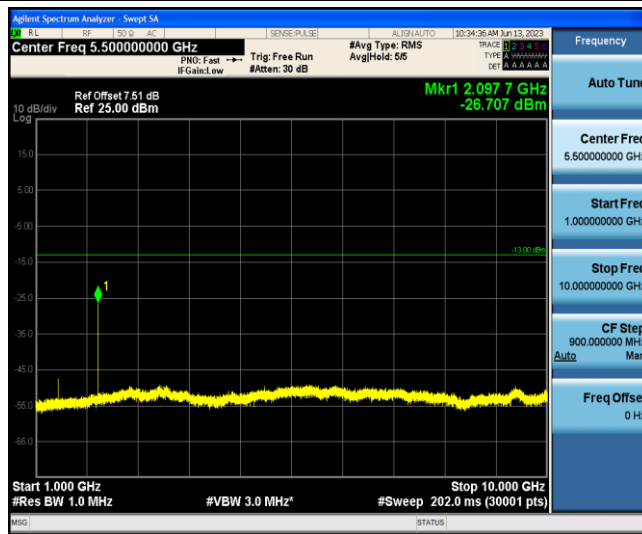

Band12-3MHz-QPSK-23095-1-0-Low-1000-10000--44.22-PASS

Band12-3MHz-QPSK-23165-1-0-Low-30-1000--60.77-PASS

Band12-3MHz-QPSK-23165-1-0-Low-1000-10000--44.69-PASS

Band12-3MHz-16QAM-23025-1-0-Low-30-1000--60.13-PASS