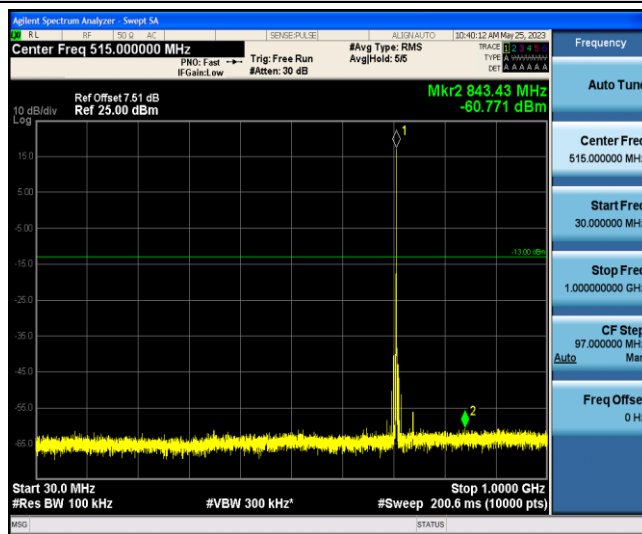

Band12-3MHz-QPSK-23095-1-0-Low-1000-10000--44.22-PASS

Band12-3MHz-QPSK-23165-1-0-Low-30-1000--60.77-PASS