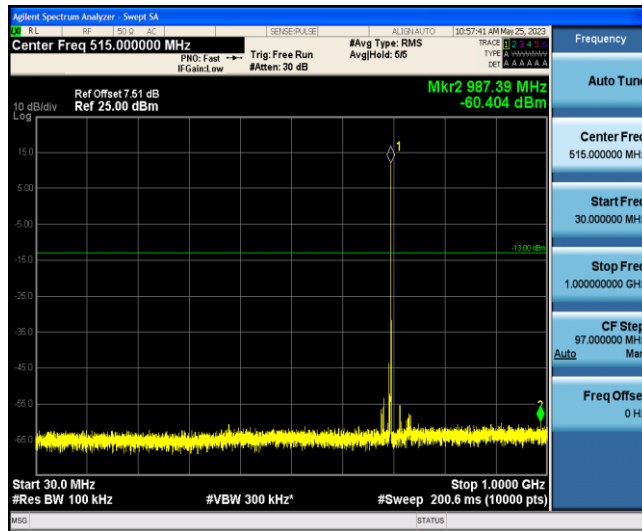

Band12-10MHz-16QAM-23060-1-0-Low-1000-10000--41.63-PASS

Band12-10MHz-16QAM-23095-1-0-Low-30-1000--60.4-PASS