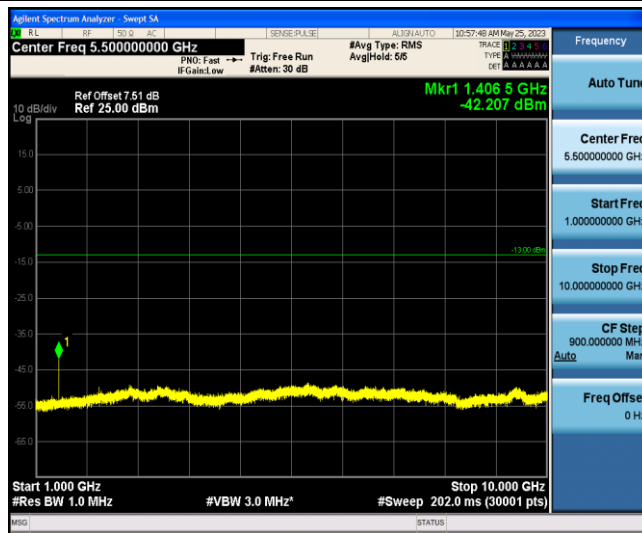

Band12-10MHz-16QAM-23095-1-0-Low-30-1000--60.4-PASS

Band12-10MHz-16QAM-23095-1-0-Low-1000-10000--42.21-PASS