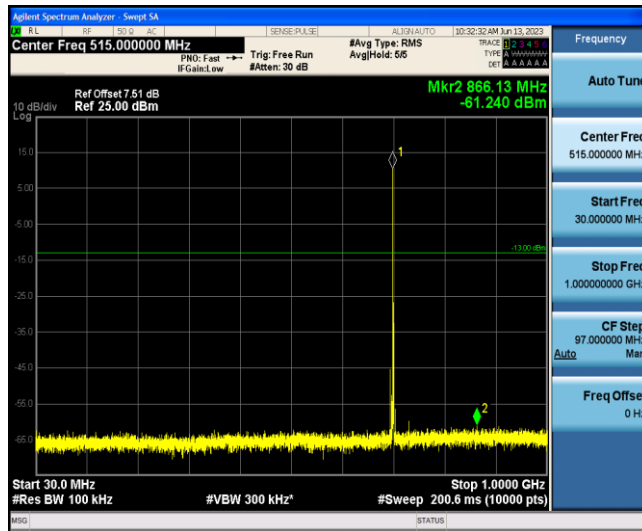

Band12-1.4MHz-16QAM-23017-1-0-Low-1000-10000--49.08-PASS

Band12-1.4MHz-16QAM-23095-1-0-Low-30-1000--61.24-PASS