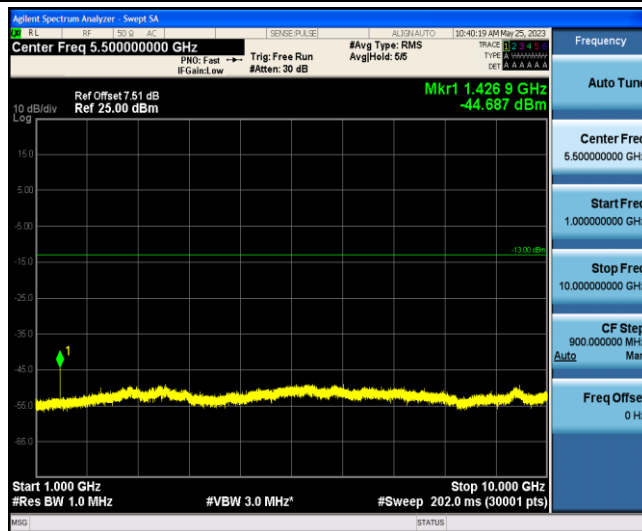

Band12-3MHz-QPSK-23165-1-0-Low-30-1000--60.77-PASS

Band12-3MHz-QPSK-23165-1-0-Low-1000-10000--44.69-PASS