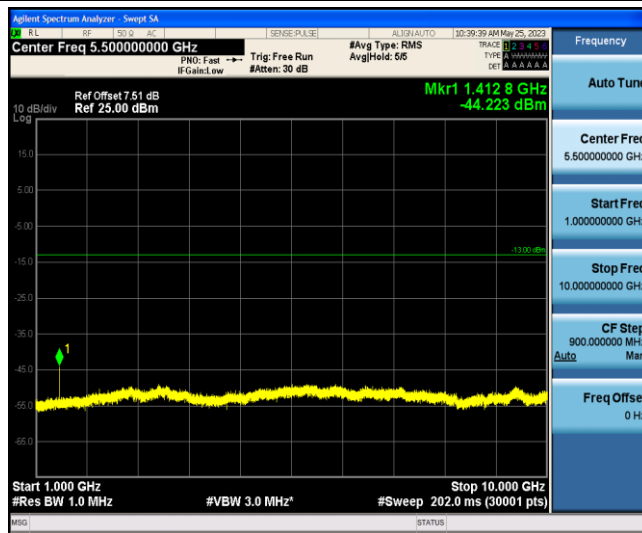

Band12-1.4MHz-16QAM-23173-1-0-Low-1000-10000--48.12-PASS

Band12-3MHz-QPSK-23025-1-0-Low-30-1000--60.85-PASS

Band12-3MHz-QPSK-23025-1-0-Low-1000-10000--26.25-PASS

Band12-3MHz-QPSK-23095-1-0-Low-30-1000--60.82-PASS