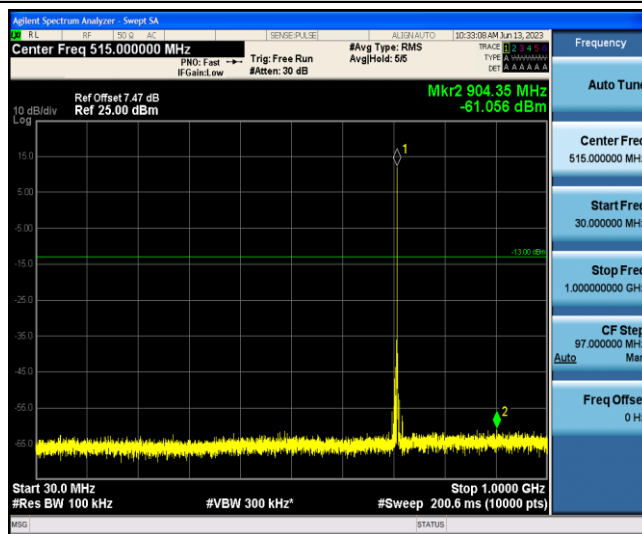

Band12-1.4MHz-QPSK-23095-1-0-Low-1000-10000--48.86-PASS

Band12-1.4MHz-QPSK-23173-1-0-Low-30-1000--61.06-PASS

Band12-1.4MHz-QPSK-23173-1-0-Low-1000-10000--29.84-PASS

Band12-1.4MHz-16QAM-23017-1-0-Low-30-1000--61.1-PASS