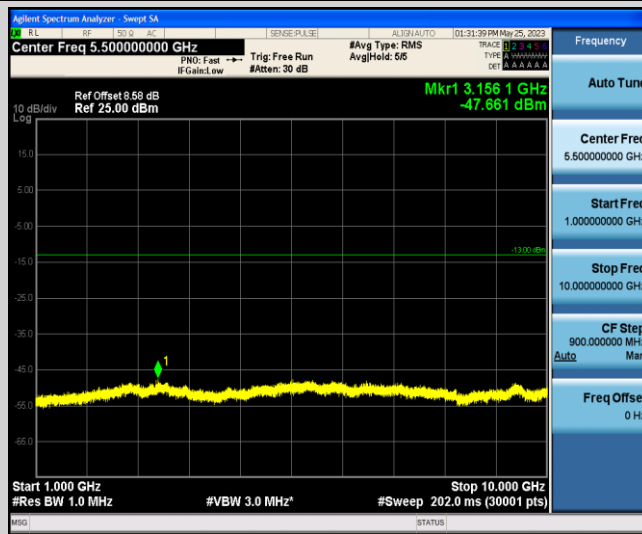

Band13-5MHz-QPSK-23205-1-0-Low-1000-10000--47.66-PASS

Band13-5MHz-QPSK-23230-1-0-Low-30-1000--59.8-PASS

Band13-5MHz-QPSK-23230-1-0-Low-763-775--58.42-PASS

Band13-5MHz-QPSK-23230-1-0-Low-793-805--61.92-PASS