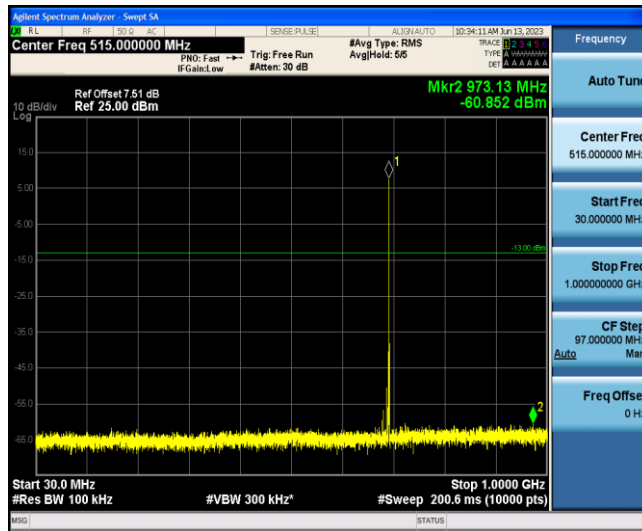

Band12-1.4MHz-16QAM-23173-1-0-Low-1000-10000--48.12-PASS

Band12-3MHz-QPSK-23025-1-0-Low-30-1000--60.85-PASS