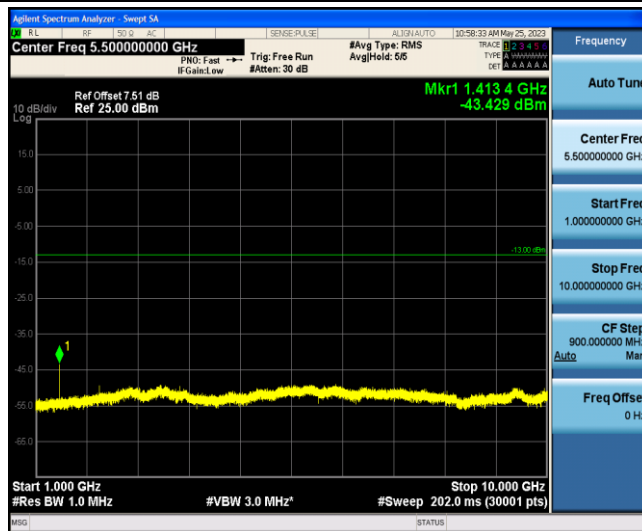

Band12-10MHz-16QAM-23060-1-0-Low-1000-10000--41.63-PASS

Band12-10MHz-16QAM-23095-1-0-Low-30-1000--60.4-PASS

Band12-10MHz-16QAM-23095-1-0-Low-1000-10000--42.21-PASS

Band12-10MHz-16QAM-23130-1-0-Low-30-1000--60.33-PASS