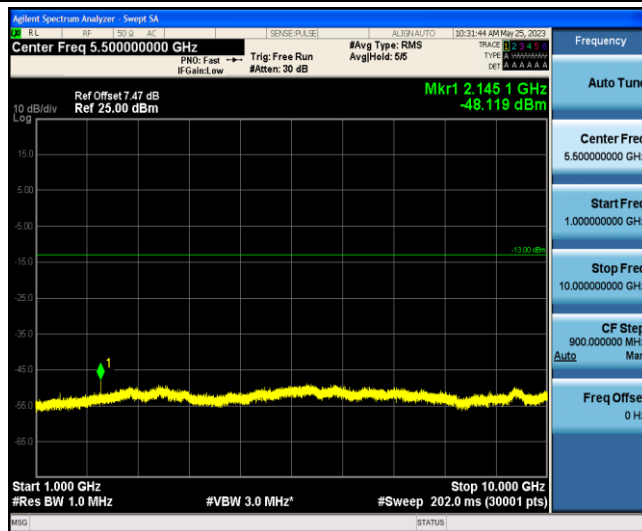

Band12-1.4MHz-16QAM-23017-1-0-Low-1000-10000--49.08-PASS

Band12-1.4MHz-16QAM-23095-1-0-Low-30-1000--61.24-PASS

Band12-1.4MHz-16QAM-23095-1-0-Low-1000-10000--28.17-PASS

Band12-1.4MHz-16QAM-23173-1-0-Low-30-1000--60.46-PASS