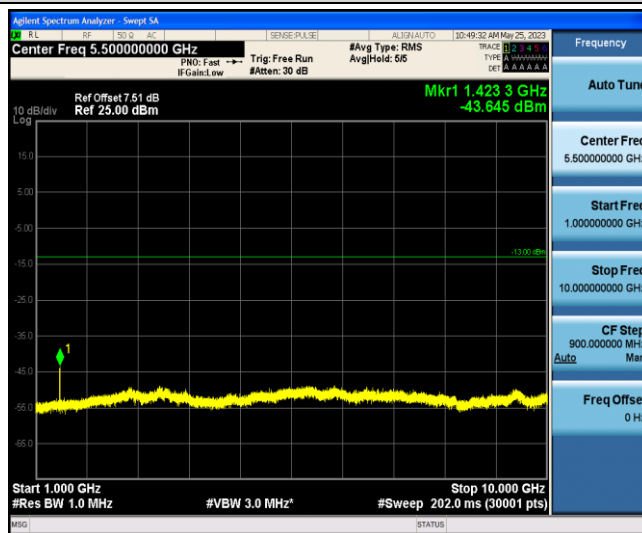

Band12-5MHz-16QAM-23035-1-0-Low-1000-10000--40.65-PASS

Band12-5MHz-16QAM-23095-1-0-Low-30-1000--60.61-PASS

Band12-5MHz-16QAM-23095-1-0-Low-1000-10000--46.14-PASS

Band12-5MHz-16QAM-23155-1-0-Low-30-1000--60.33-PASS