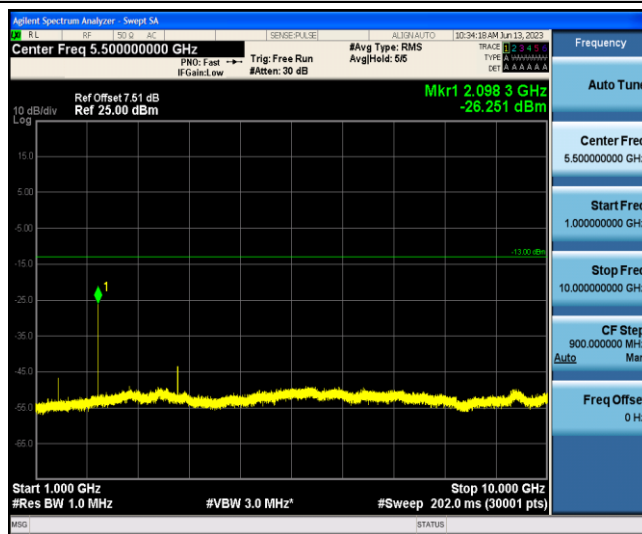

Band12-3MHz-QPSK-23025-1-0-Low-30-1000--60.85-PASS

Band12-3MHz-QPSK-23025-1-0-Low-1000-10000--26.25-PASS