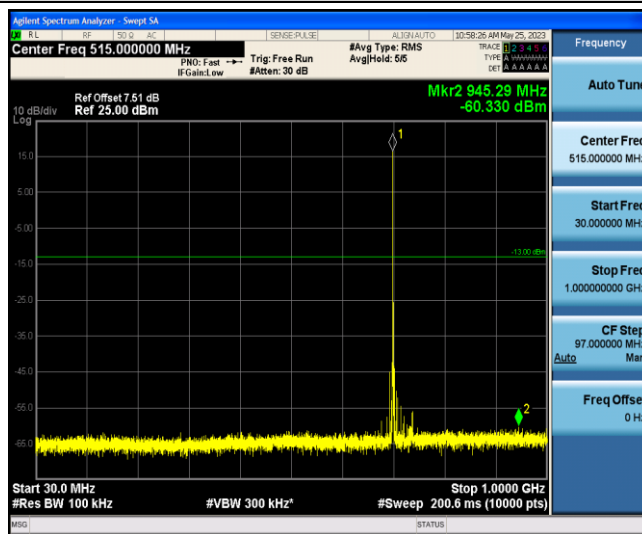

Band12-10MHz-16QAM-23095-1-0-Low-1000-10000--42.21-PASS

Band12-10MHz-16QAM-23130-1-0-Low-30-1000--60.33-PASS