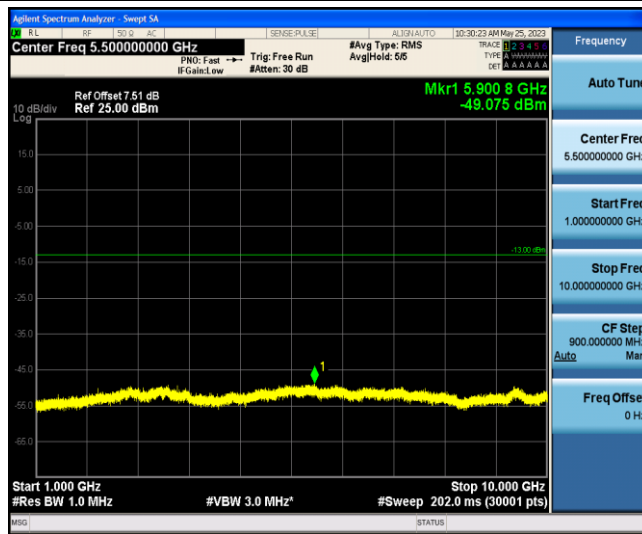

Band12-1.4MHz-QPSK-23095-1-0-Low-1000-10000--48.86-PASS

Band12-1.4MHz-QPSK-23173-1-0-Low-30-1000--61.06-PASS

Band12-1.4MHz-QPSK-23173-1-0-Low-1000-10000--29.84-PASS

Band12-1.4MHz-16QAM-23017-1-0-Low-30-1000--61.1-PASS