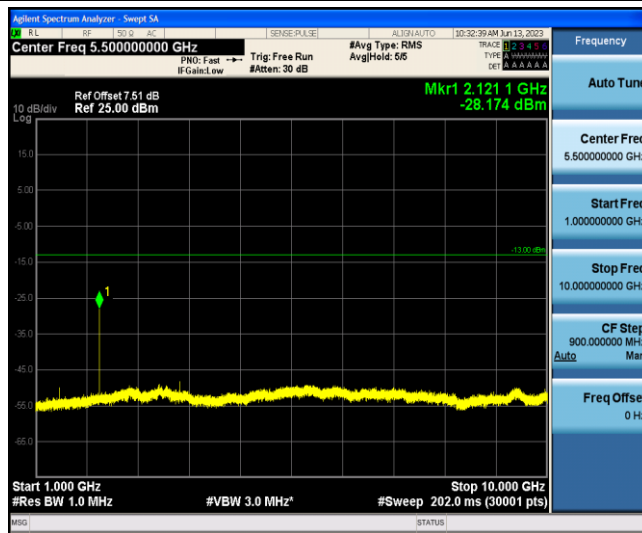

Band12-1.4MHz-QPSK-23095-1-0-Low-1000-10000--48.86-PASS

Band12-1.4MHz-QPSK-23173-1-0-Low-30-1000--61.06-PASS

Band12-1.4MHz-QPSK-23173-1-0-Low-1000-10000--29.84-PASS

Band12-1.4MHz-16QAM-23017-1-0-Low-30-1000--61.1-PASS

Band12-1.4MHz-16QAM-23017-1-0-Low-1000-10000--49.08-PASS

Band12-1.4MHz-16QAM-23095-1-0-Low-30-1000--61.24-PASS

Band12-1.4MHz-16QAM-23095-1-0-Low-1000-10000--28.17-PASS

Band12-1.4MHz-16QAM-23173-1-0-Low-30-1000--60.46-PASS