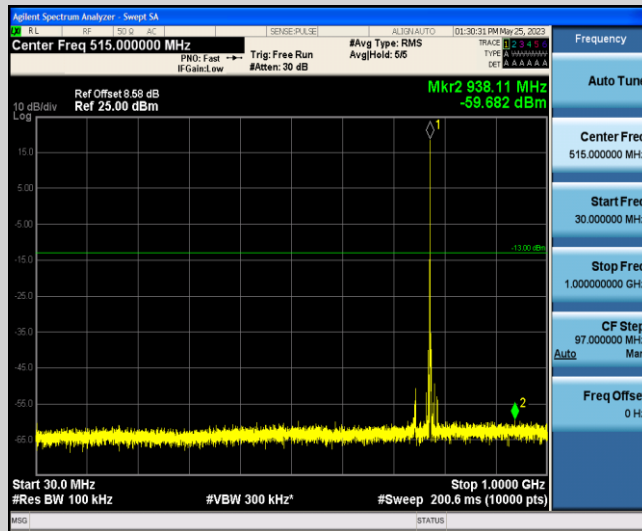

Band12-10MHz-16QAM-23130-1-0-Low-1000-10000--43.43-PASS

Band13-5MHz-QPSK-23205-1-0-Low-30-1000--59.68-PASS