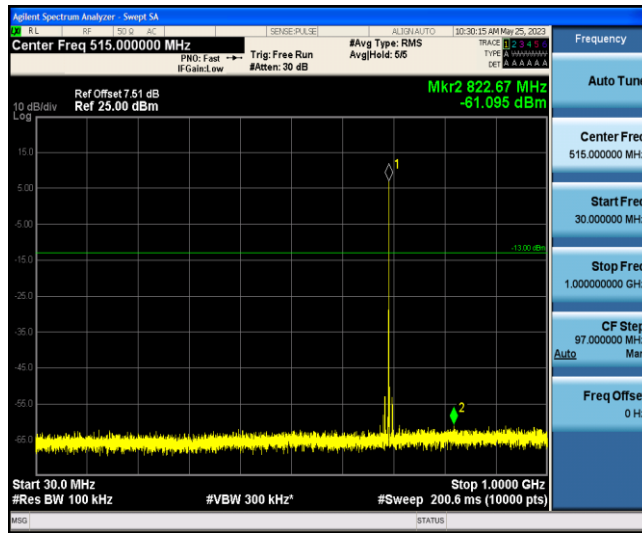

Band12-1.4MHz-QPSK-23095-1-0-Low-1000-10000--48.86-PASS

Band12-1.4MHz-QPSK-23173-1-0-Low-30-1000--61.06-PASS

Band12-1.4MHz-QPSK-23173-1-0-Low-1000-10000--29.84-PASS

Band12-1.4MHz-16QAM-23017-1-0-Low-30-1000--61.1-PASS