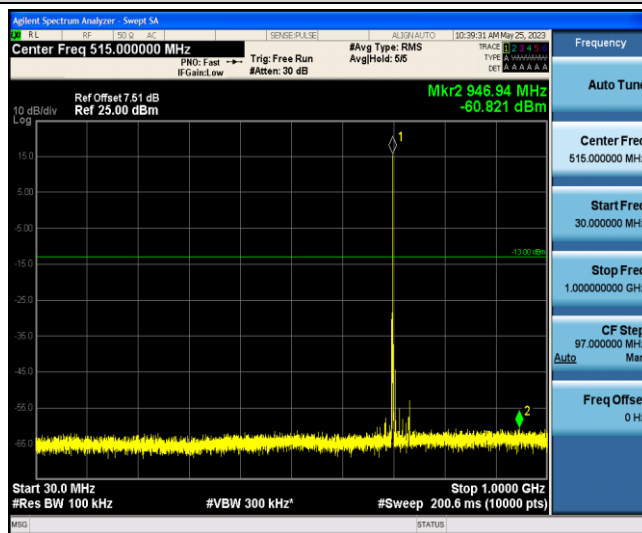

Band12-3MHz-QPSK-23025-1-0-Low-1000-10000--26.25-PASS

Band12-3MHz-QPSK-23095-1-0-Low-30-1000--60.82-PASS