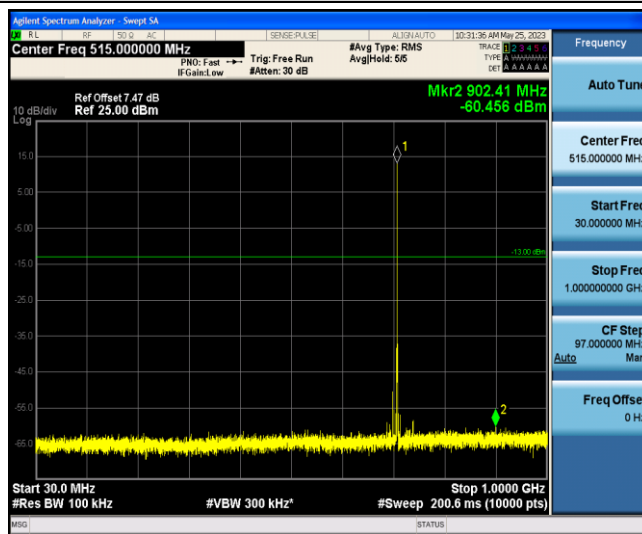

Band12-1.4MHz-16QAM-23095-1-0-Low-1000-10000--28.17-PASS

Band12-1.4MHz-16QAM-23173-1-0-Low-30-1000--60.46-PASS