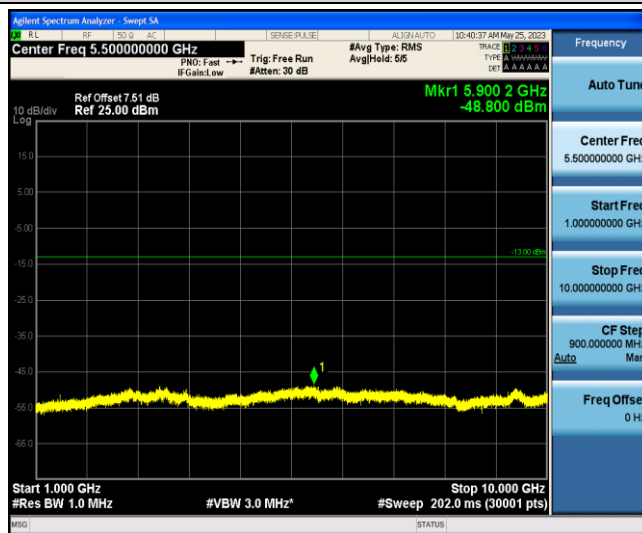

Band12-3MHz-16QAM-23025-1-0-Low-1000-10000--26.71-PASS

Band12-3MHz-16QAM-23095-1-0-Low-30-1000--59.26-PASS

Band12-3MHz-16QAM-23095-1-0-Low-1000-10000--45.4-PASS

Band12-3MHz-16QAM-23165-1-0-Low-30-1000--59.15-PASS