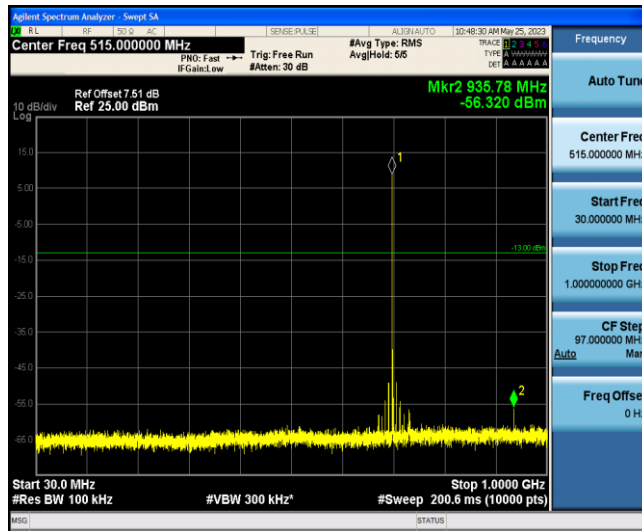

Band12-5MHz-QPSK-23035-1-0-Low-1000-10000--42.39-PASS

Band12-5MHz-QPSK-23095-1-0-Low-30-1000--56.32-PASS