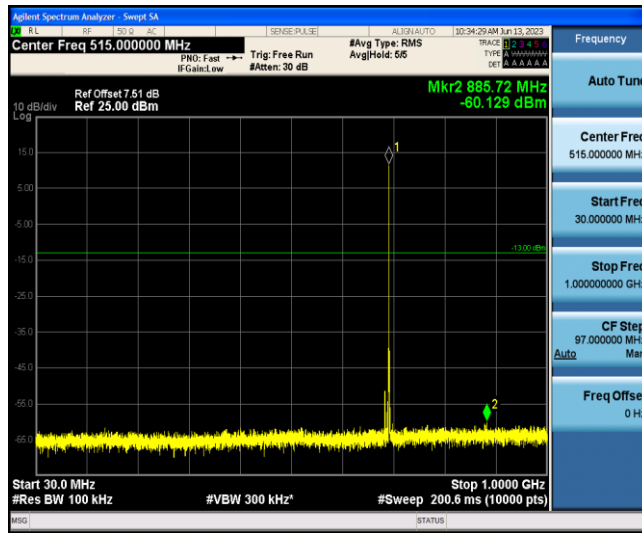

Band12-3MHz-QPSK-23165-1-0-Low-1000-10000--44.69-PASS

Band12-3MHz-16QAM-23025-1-0-Low-30-1000--60.13-PASS