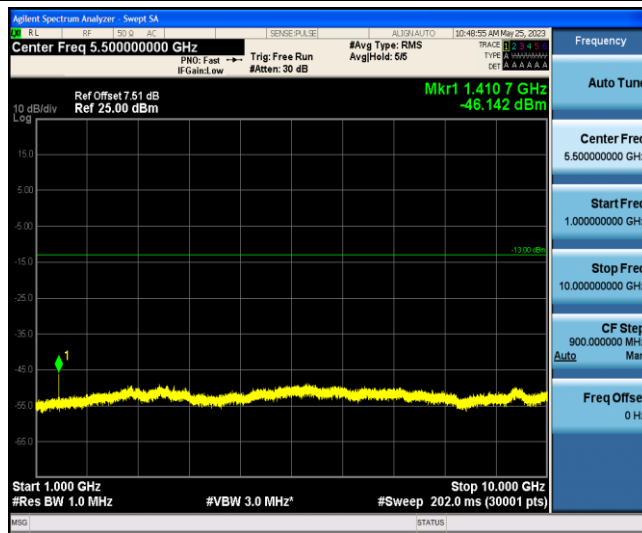

Band12-5MHz-16QAM-23095-1-0-Low-30-1000--60.61-PASS

Band12-5MHz-16QAM-23095-1-0-Low-1000-10000--46.14-PASS