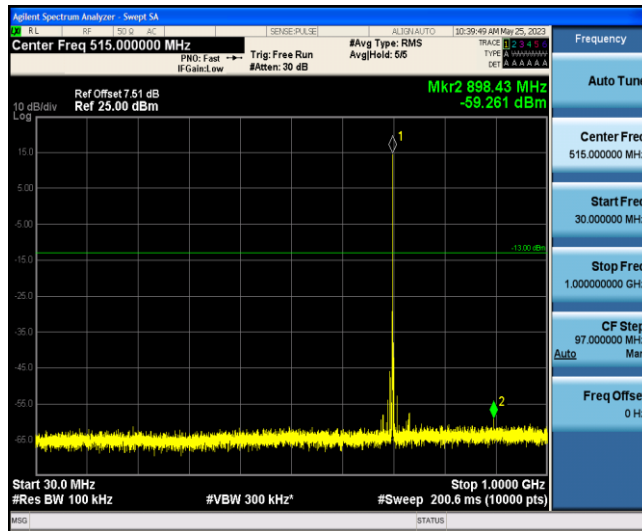

Band12-3MHz-16QAM-23025-1-0-Low-1000-10000--26.71-PASS

Band12-3MHz-16QAM-23095-1-0-Low-30-1000--59.26-PASS