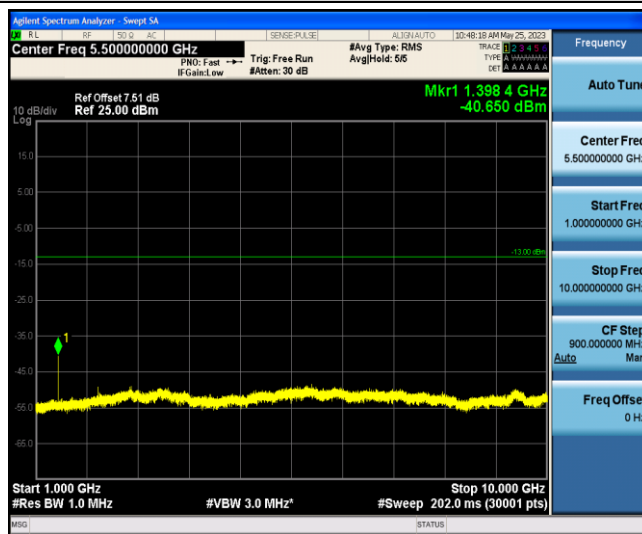

Band12-5MHz-QPSK-23095-1-0-Low-1000-10000--45.58-PASS

Band12-5MHz-QPSK-23155-1-0-Low-30-1000--60.29-PASS

Band12-5MHz-QPSK-23155-1-0-Low-1000-10000--46.83-PASS

Band12-5MHz-16QAM-23035-1-0-Low-30-1000--58.37-PASS