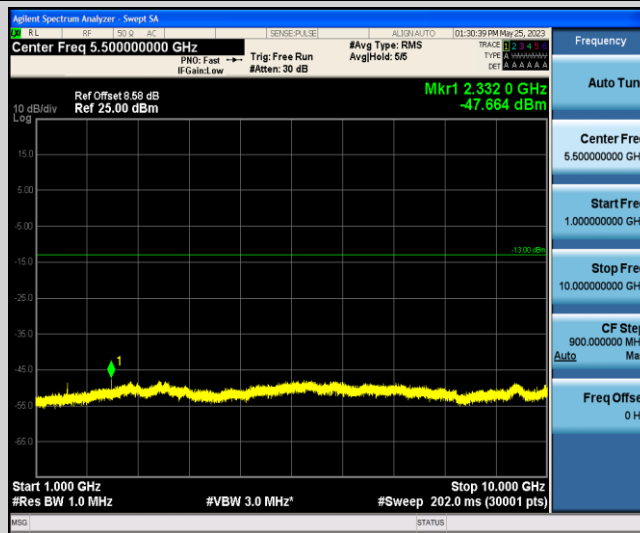

Band12-10MHz-16QAM-23130-1-0-Low-1000-10000--43.43-PASS

Band13-5MHz-QPSK-23205-1-0-Low-30-1000--59.68-PASS

Band13-5MHz-QPSK-23205-1-0-Low-763-775--55.35-PASS

Band13-5MHz-QPSK-23205-1-0-Low-793-805--60.11-PASS