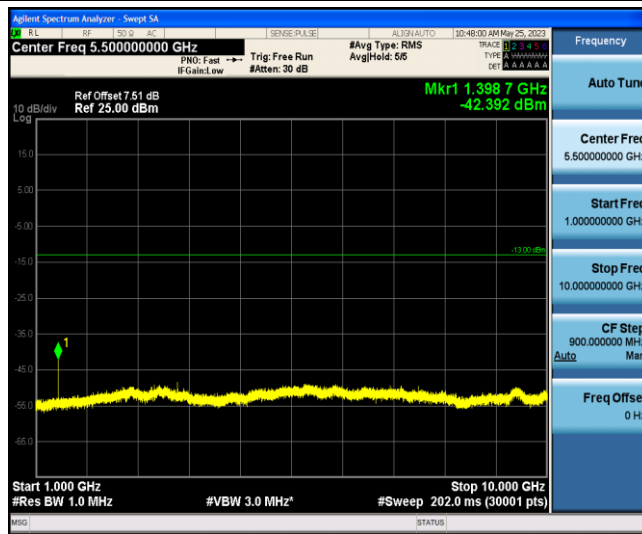

Band12-5MHz-QPSK-23035-1-0-Low-30-1000--60.78-PASS

Band12-5MHz-QPSK-23035-1-0-Low-1000-10000--42.39-PASS