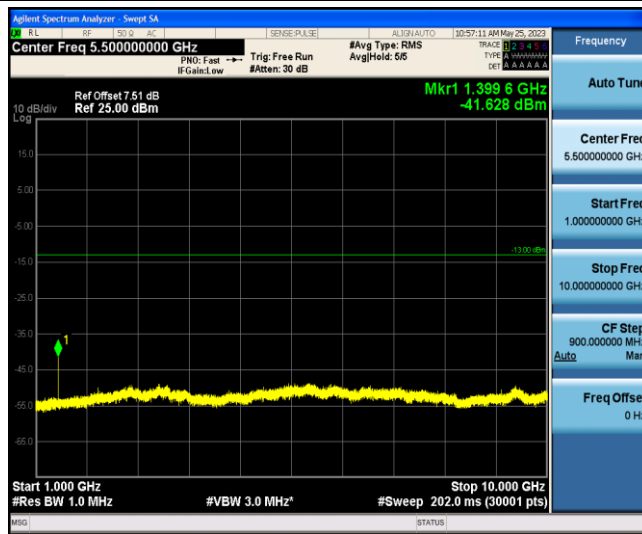

Band12-10MHz-QPSK-23095-1-0-Low-1000-10000--44.06-PASS

Band12-10MHz-QPSK-23130-1-0-Low-30-1000--60.37-PASS

Band12-10MHz-QPSK-23130-1-0-Low-1000-10000--46.86-PASS

Band12-10MHz-16QAM-23060-1-0-Low-30-1000--60.3-PASS