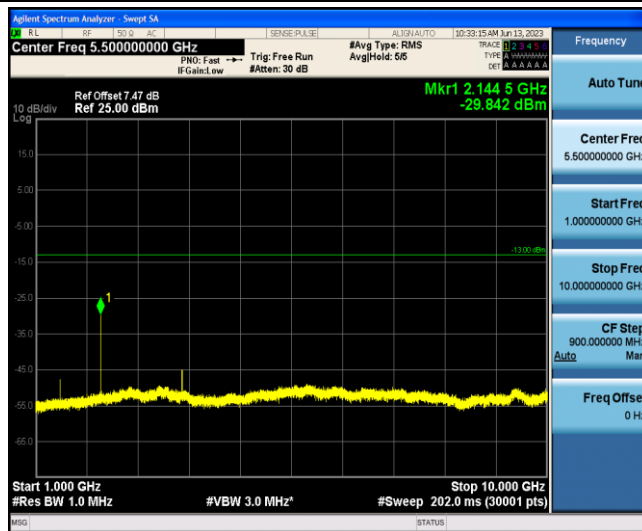

Band12-1.4MHz-QPSK-23095-1-0-Low-1000-10000--48.86-PASS

Band12-1.4MHz-QPSK-23173-1-0-Low-30-1000--61.06-PASS

Band12-1.4MHz-QPSK-23173-1-0-Low-1000-10000--29.84-PASS

Band12-1.4MHz-16QAM-23017-1-0-Low-30-1000--61.1-PASS