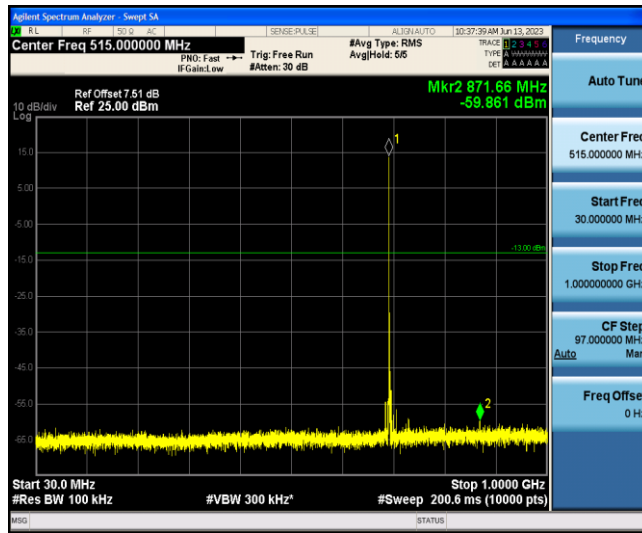

Band12-5MHz-16QAM-23155-1-0-Low-1000-10000--43.65-PASS

Band12-10MHz-QPSK-23060-1-0-Low-30-1000--59.86-PASS