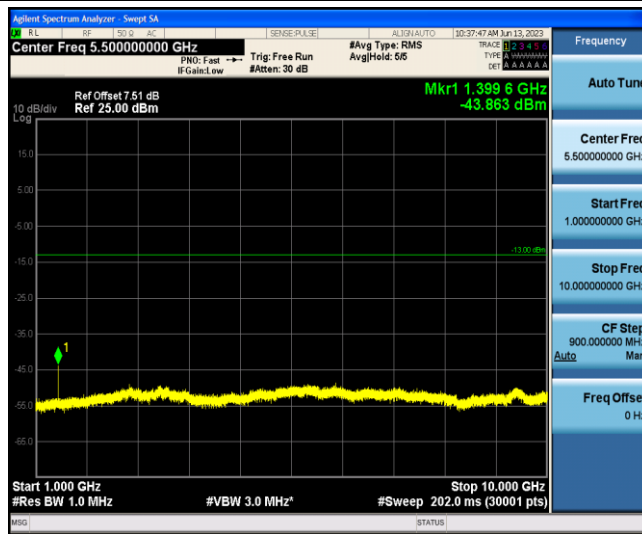

Band12-10MHz-QPSK-23060-1-0-Low-30-1000--59.86-PASS

Band12-10MHz-QPSK-23060-1-0-Low-1000-10000--43.86-PASS