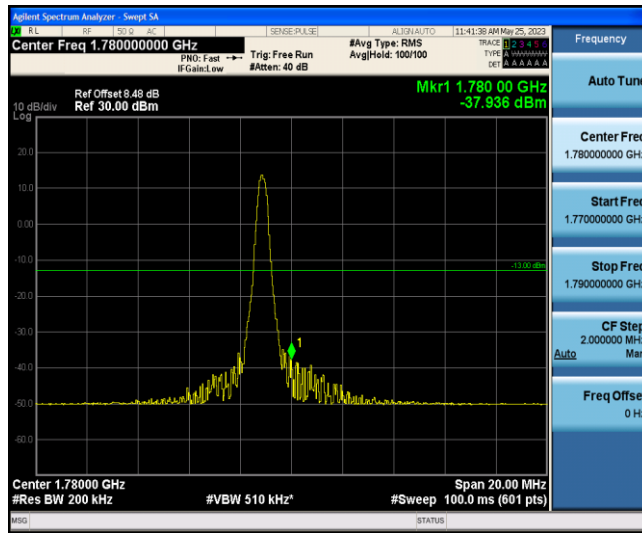

Band66-10MHz-16QAM-132622-1-5-High--37.94-PASS