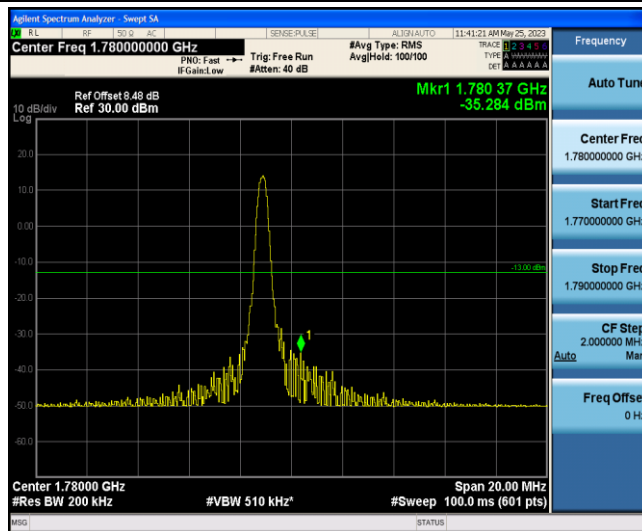

Band66-5MHz-16QAM-132647-1-5-High--31.45-PASS

Band66-5MHz-16QAM-132647-6-0-High--27.52-PASS

Band66-10MHz-QPSK-132022-1-0-Low--36.35-PASS

Band66-10MHz-QPSK-132022-6-0-Low--28.98-PASS

Band66-10MHz-QPSK-132622-1-5-High--35.28-PASS