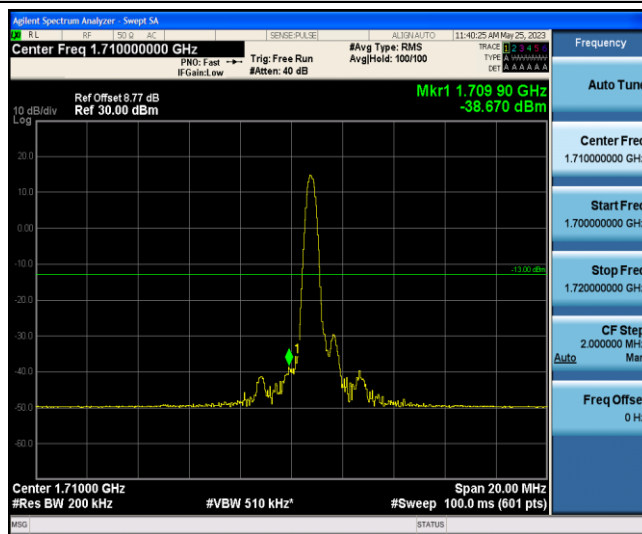

Band66-10MHz-16QAM-132022-1-0-Low--38.67-PASS