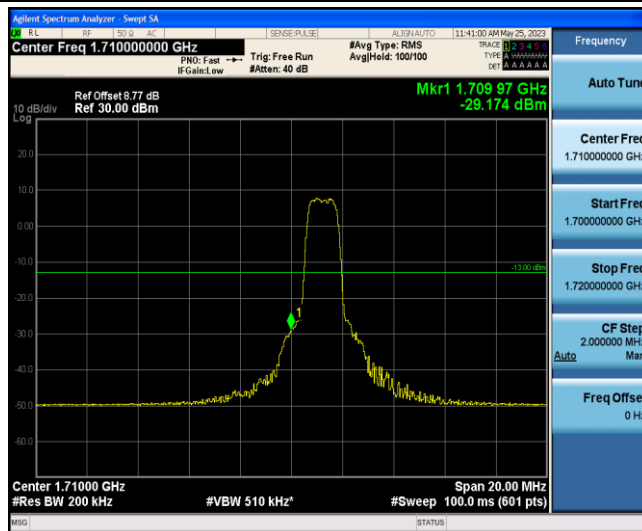

Band66-10MHz-16QAM-132022-6-0-Low--29.17-PASS