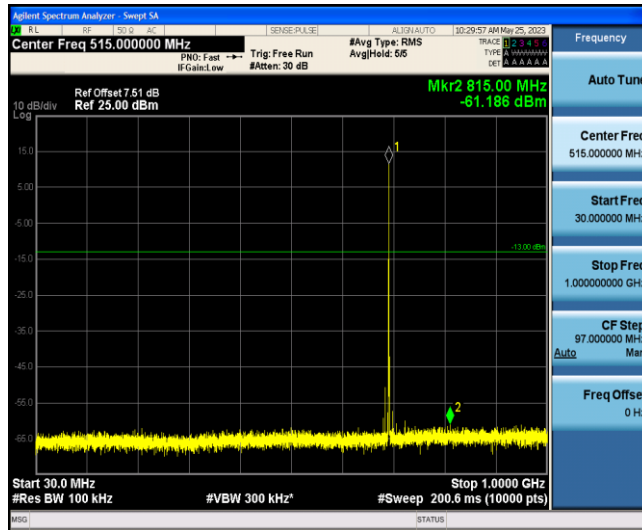

Test Graphs

Band12-1.4MHz-QPSK-23017-1-0-Low-30-1000--61.19-PASS