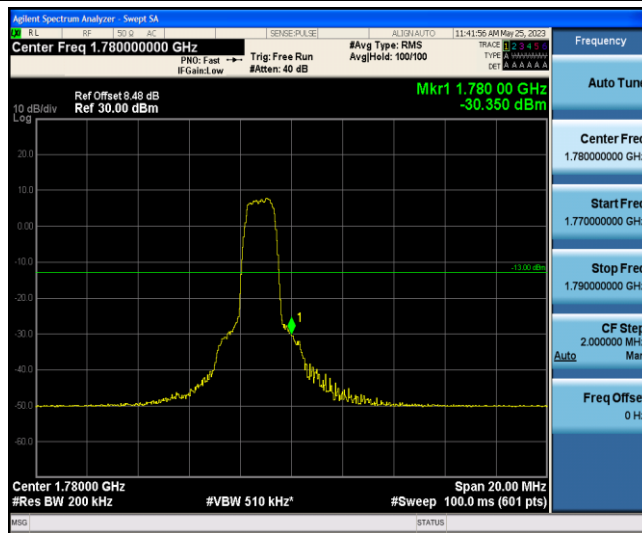

Band66-5MHz-16QAM-132647-1-5-High--31.45-PASS

Band66-5MHz-16QAM-132647-6-0-High--27.52-PASS

Band66-10MHz-QPSK-132022-1-0-Low--36.35-PASS

Band66-10MHz-QPSK-132022-6-0-Low--28.98-PASS

Band66-10MHz-QPSK-132622-1-5-High--35.28-PASS