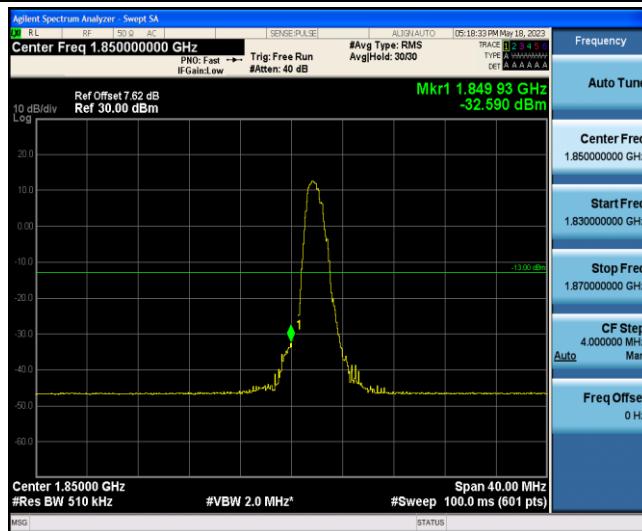

Band2-15MHz-16QAM-18675-1-0-Low--36.80-PASS

Band2-15MHz-16QAM-18675-6-0-Low--27.56-PASS

Band2-15MHz-16QAM-19125-1-0-High--38.40-PASS

Band2-15MHz-16QAM-19125-6-0-High--30.04-PASS

Band2-20MHz-QPSK-18700-1-0-Low--38.57-PASS