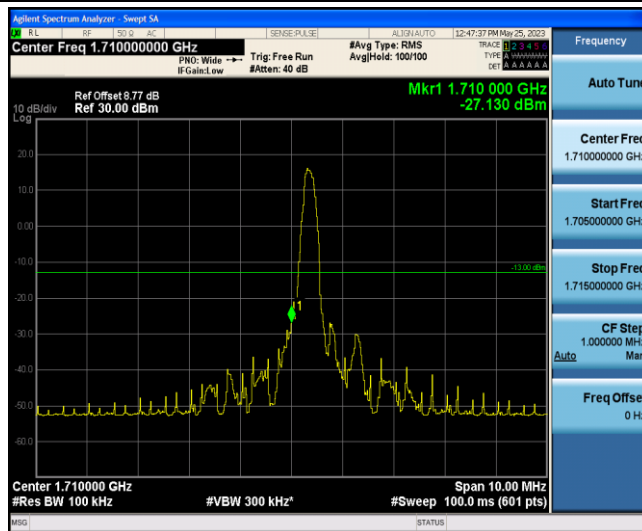

Band4-5MHz-QPSK-20375-6-0-High--23.17-PASS

Band4-5MHz-16QAM-19975-1-0-Low--27.13-PASS