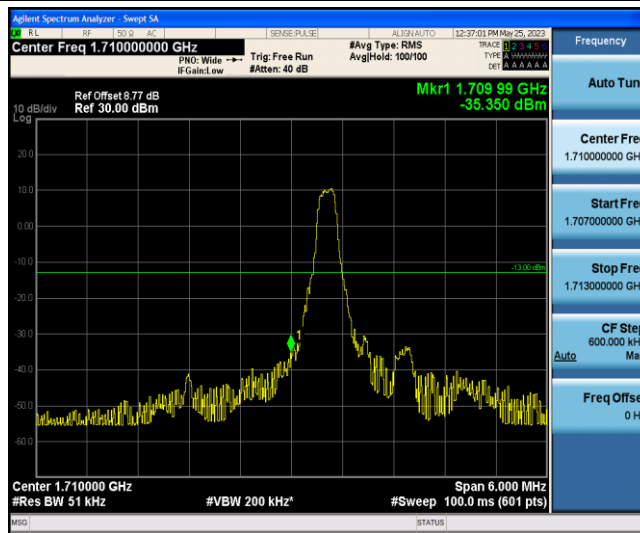

Band4-3MHz-QPSK-19965-1-0-Low--32.95-PASS

Band4-3MHz-QPSK-19965-6-0-Low--32.63-PASS

Band4-3MHz-QPSK-20385-1-5-High--39.85-PASS

Band4-3MHz-QPSK-20385-6-0-High--33.73-PASS

Band4-3MHz-16QAM-19965-1-0-Low--35.35-PASS