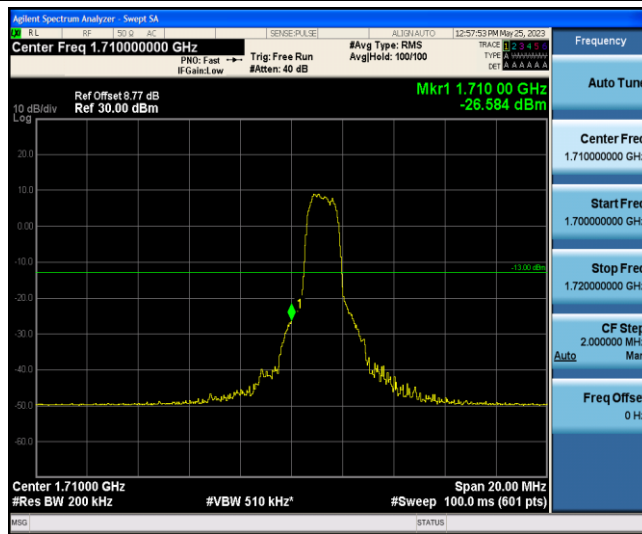

Band4-10MHz-QPSK-20000-1-0-Low--35.34-PASS

Band4-10MHz-QPSK-20000-6-0-Low--26.58-PASS