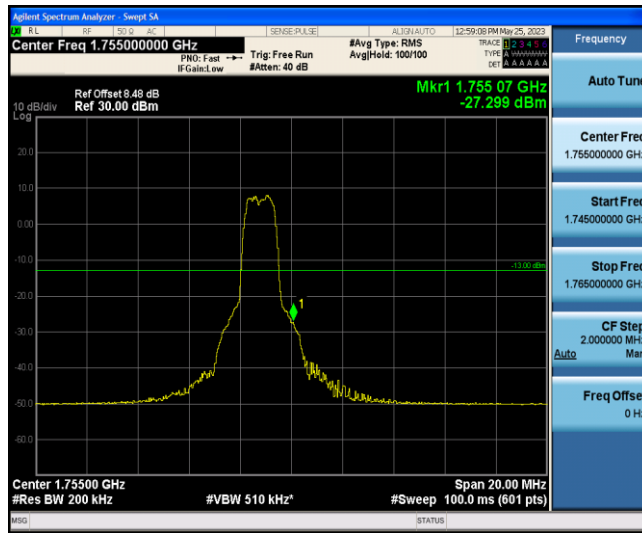

Band4-5MHz-16QAM-20375-6-0-High--23.38-PASS

Band4-10MHz-QPSK-20000-1-0-Low--35.34-PASS

Band4-10MHz-QPSK-20000-6-0-Low--26.58-PASS

Band4-10MHz-QPSK-20350-1-5-High--35.01-PASS

Band4-10MHz-QPSK-20350-6-0-High--27.30-PASS