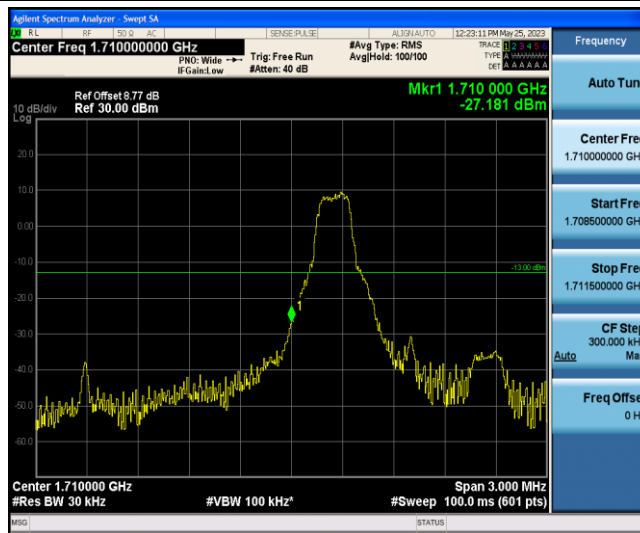

Band2-20MHz-16QAM-19100-6-0-High--30.11-PASS

Band4-1.4MHz-QPSK-19957-1-0-Low--27.18-PASS