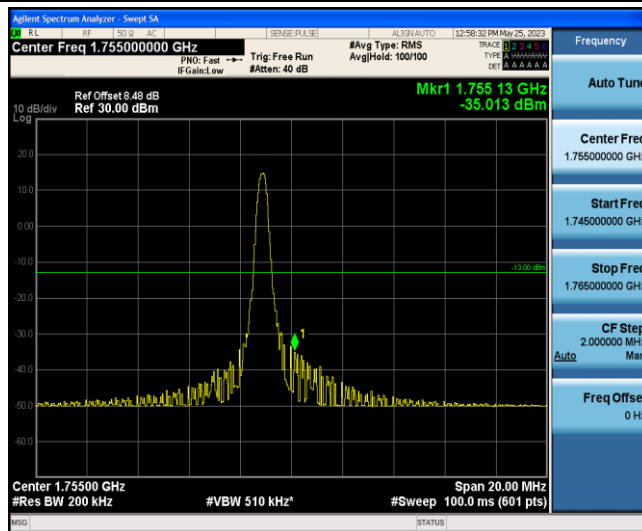

Band4-10MHz-QPSK-20000-6-0-Low--26.58-PASS

Band4-10MHz-QPSK-20350-1-5-High--35.01-PASS