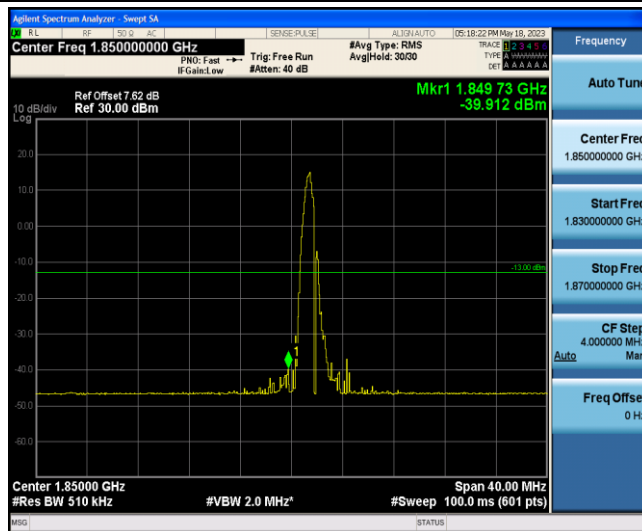

Band2-20MHz-QPSK-19100-6-0-High--34.22-PASS

Band2-20MHz-16QAM-18700-1-0-Low--39.91-PASS