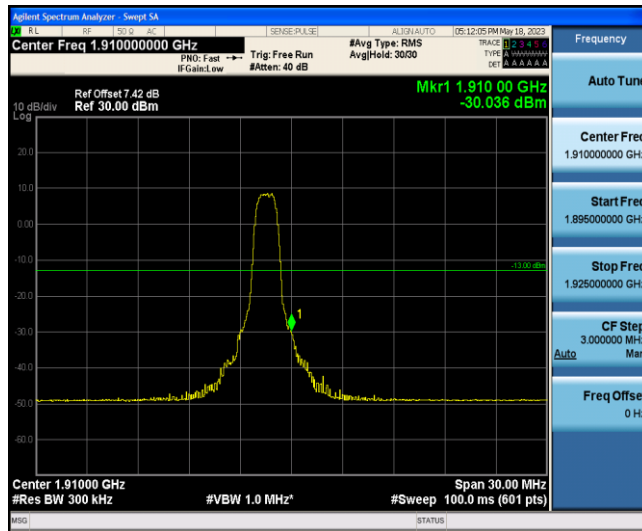

Band2-15MHz-16QAM-18675-1-0-Low--36.80-PASS

Band2-15MHz-16QAM-18675-6-0-Low--27.56-PASS

Band2-15MHz-16QAM-19125-1-0-High--38.40-PASS

Band2-15MHz-16QAM-19125-6-0-High--30.04-PASS

Band2-20MHz-QPSK-18700-1-0-Low--38.57-PASS