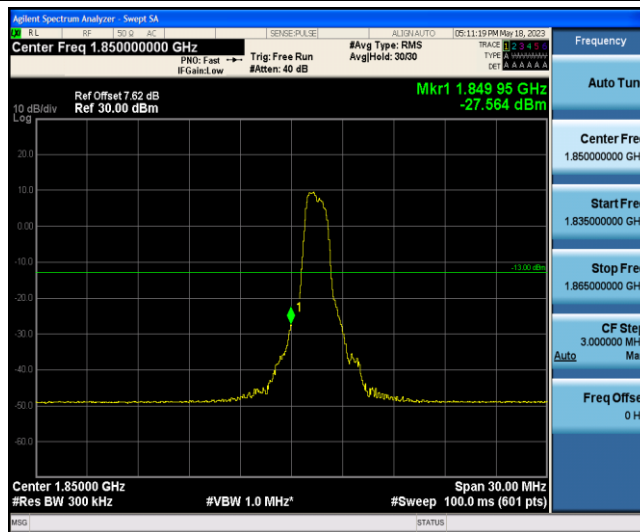

Band2-15MHz-16QAM-18675-1-0-Low--36.80-PASS

Band2-15MHz-16QAM-18675-6-0-Low--27.56-PASS

Band2-15MHz-16QAM-19125-1-0-High--38.40-PASS

Band2-15MHz-16QAM-19125-6-0-High--30.04-PASS

Band2-20MHz-QPSK-18700-1-0-Low--38.57-PASS