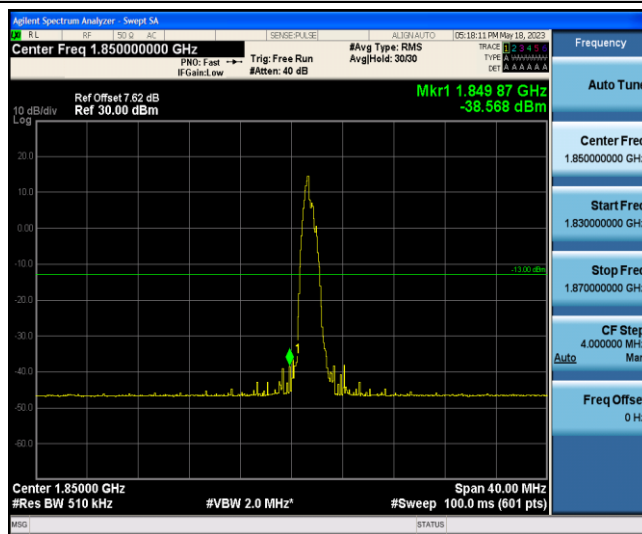

Band2-15MHz-16QAM-18675-1-0-Low--36.80-PASS

Band2-15MHz-16QAM-18675-6-0-Low--27.56-PASS

Band2-15MHz-16QAM-19125-1-0-High--38.40-PASS

Band2-15MHz-16QAM-19125-6-0-High--30.04-PASS

Band2-20MHz-QPSK-18700-1-0-Low--38.57-PASS