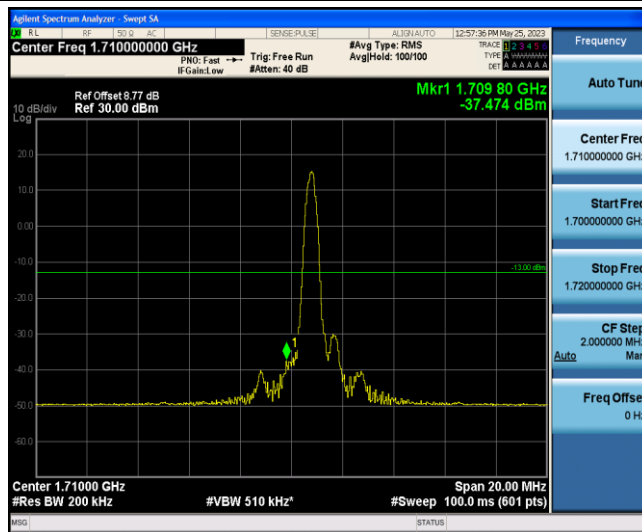

Band4-5MHz-16QAM-20375-6-0-High--23.38-PASS

Band4-10MHz-QPSK-20000-1-0-Low--35.34-PASS

Band4-10MHz-QPSK-20000-6-0-Low--26.58-PASS

Band4-10MHz-QPSK-20350-1-5-High--35.01-PASS

Band4-10MHz-QPSK-20350-6-0-High--27.30-PASS