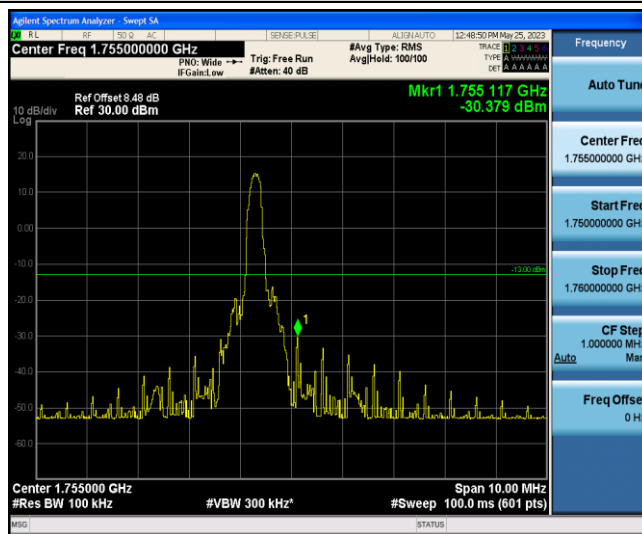

Band4-5MHz-QPSK-20375-1-5-High--26.23-PASS

Band4-5MHz-QPSK-20375-6-0-High--23.17-PASS

Band4-5MHz-16QAM-19975-1-0-Low--27.13-PASS

Band4-5MHz-16QAM-19975-6-0-Low--21.46-PASS

Band4-5MHz-16QAM-20375-1-5-High--30.38-PASS