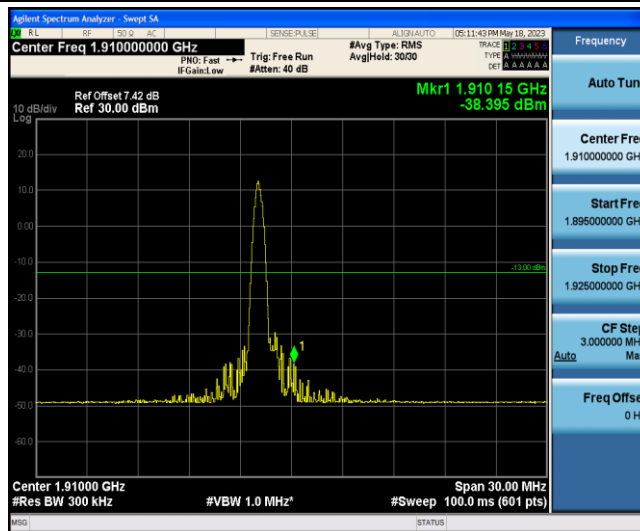

Band2-15MHz-16QAM-18675-1-0-Low--36.80-PASS

Band2-15MHz-16QAM-18675-6-0-Low--27.56-PASS

Band2-15MHz-16QAM-19125-1-0-High--38.40-PASS

Band2-15MHz-16QAM-19125-6-0-High--30.04-PASS

Band2-20MHz-QPSK-18700-1-0-Low--38.57-PASS