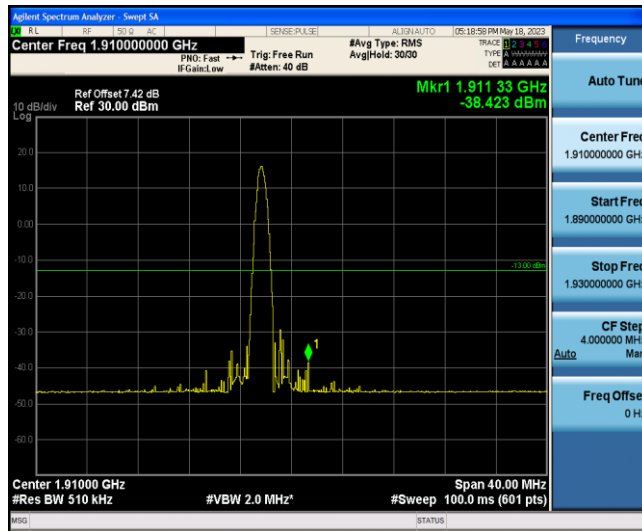

Band2-20MHz-QPSK-18700-6-0-Low--32.59-PASS

Band2-20MHz-QPSK-19100-1-0-High--38.42-PASS