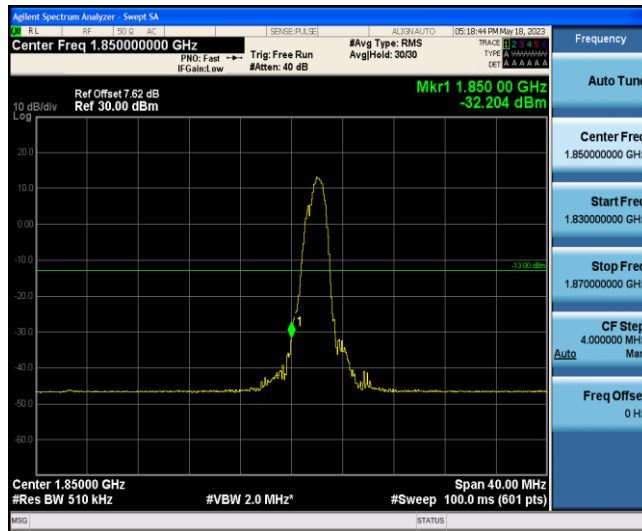

Band2-20MHz-QPSK-18700-6-0-Low--32.59-PASS

Band2-20MHz-QPSK-19100-1-0-High--38.42-PASS

Band2-20MHz-QPSK-19100-6-0-High--34.22-PASS

Band2-20MHz-16QAM-18700-1-0-Low--39.91-PASS

Band2-20MHz-16QAM-18700-6-0-Low--32.20-PASS