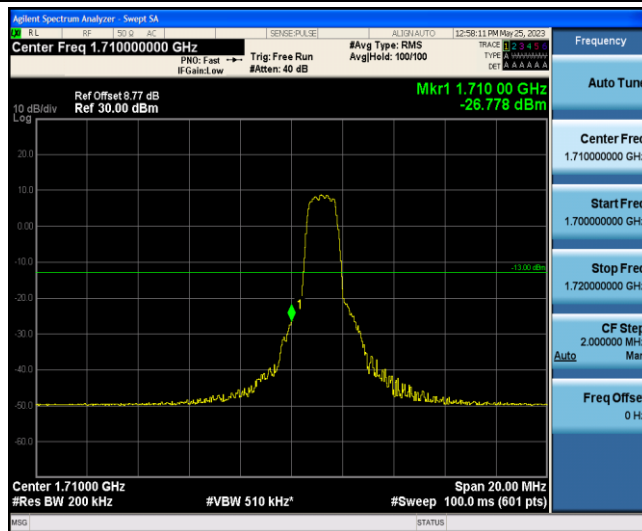

Band4-10MHz-16QAM-20000-1-0-Low--37.47-PASS

Band4-10MHz-16QAM-20000-6-0-Low--26.78-PASS