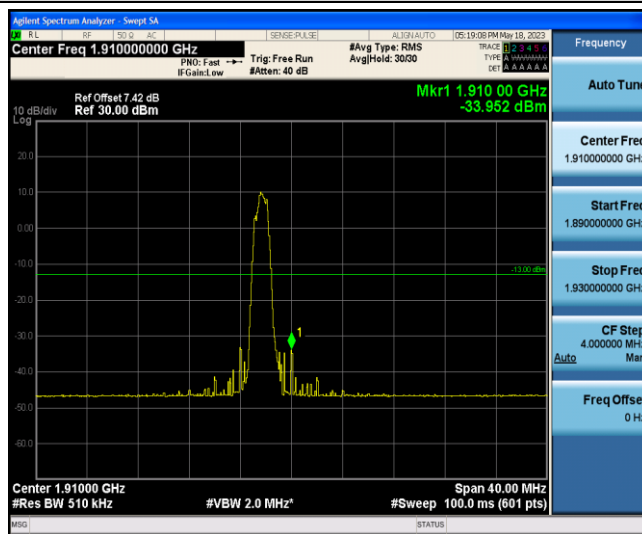

Band2-20MHz-QPSK-18700-6-0-Low--32.59-PASS

Band2-20MHz-QPSK-19100-1-0-High--38.42-PASS

Band2-20MHz-QPSK-19100-6-0-High--34.22-PASS

Band2-20MHz-16QAM-18700-1-0-Low--39.91-PASS

Band2-20MHz-16QAM-18700-6-0-Low--32.20-PASS