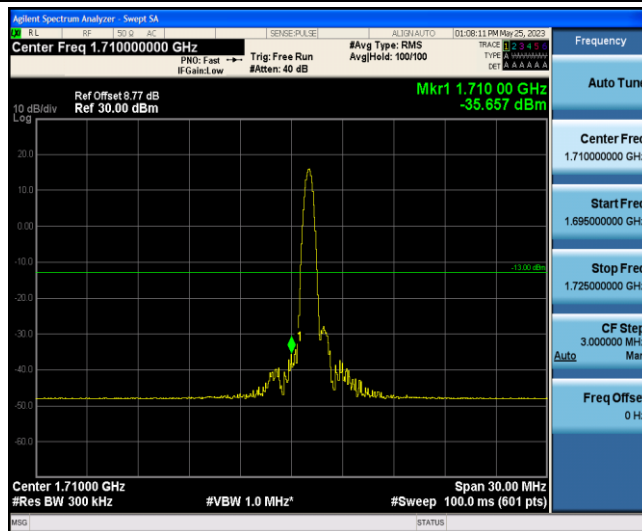

Band4-10MHz-16QAM-20000-1-0-Low--37.47-PASS

Band4-10MHz-16QAM-20000-6-0-Low--26.78-PASS

Band4-10MHz-16QAM-20350-1-5-High--34.89-PASS

Band4-10MHz-16QAM-20350-6-0-High--28.05-PASS

Band4-15MHz-QPSK-20025-1-0-Low--35.66-PASS