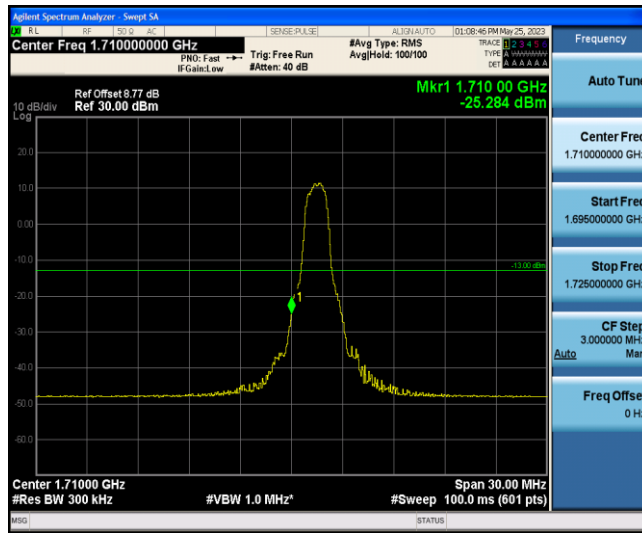

Band4-10MHz-16QAM-20000-1-0-Low--37.47-PASS

Band4-10MHz-16QAM-20000-6-0-Low--26.78-PASS

Band4-10MHz-16QAM-20350-1-5-High--34.89-PASS

Band4-10MHz-16QAM-20350-6-0-High--28.05-PASS

Band4-15MHz-QPSK-20025-1-0-Low--35.66-PASS