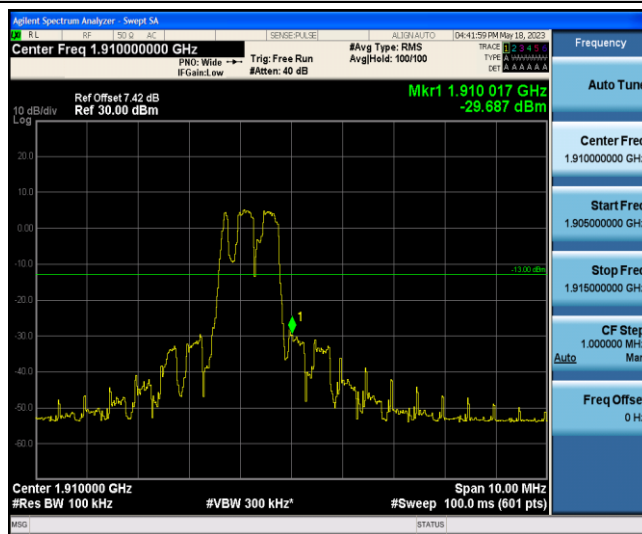

Band2-3MHz-16QAM-19185-1-5-High--38.09-PASS

Band2-3MHz-16QAM-19185-6-0-High--38.63-PASS

Band2-5MHz-QPSK-18625-1-0-Low--28.58-PASS

Band2-5MHz-QPSK-18625-6-0-Low--26.18-PASS

Band2-5MHz-QPSK-19175-1-5-High--30.61-PASS