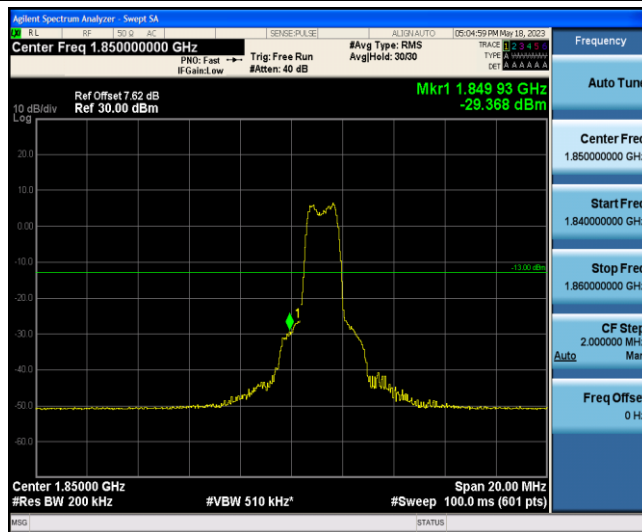

Band2-10MHz-QPSK-18650-1-0-Low--40.54-PASS

Band2-10MHz-QPSK-18650-6-0-Low--29.37-PASS