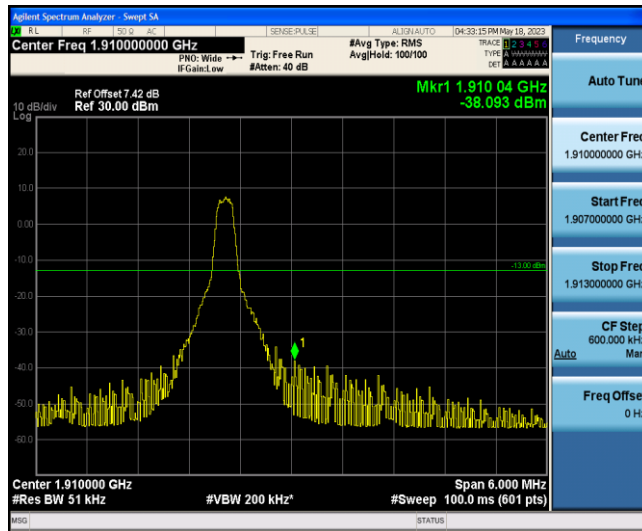

Band2-3MHz-QPSK-18615-6-0-Low--36.71-PASS

Band2-3MHz-QPSK-19185-1-5-High--40.56-PASS

Band2-3MHz-QPSK-19185-6-0-High--39.04-PASS

Band2-3MHz-16QAM-18615-1-0-Low--38.97-PASS

Band2-3MHz-16QAM-18615-6-0-Low--37.09-PASS