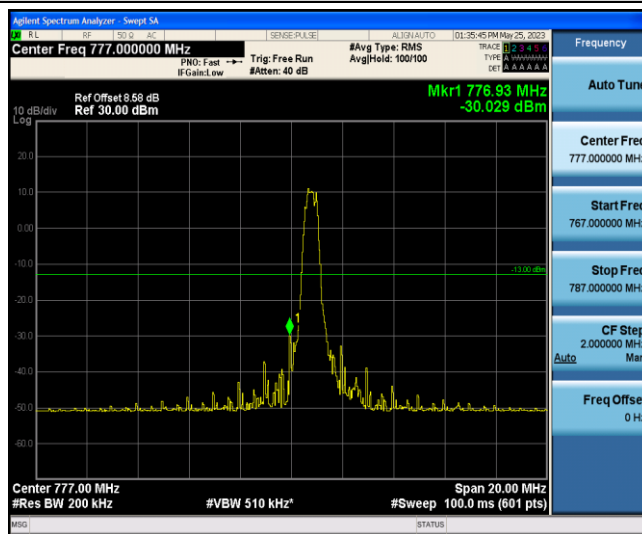

Band13-5MHz-16QAM-23255-6-0-High--26.37-PASS

Band13-10MHz-QPSK-23230-1-0-Low--30.03-PASS