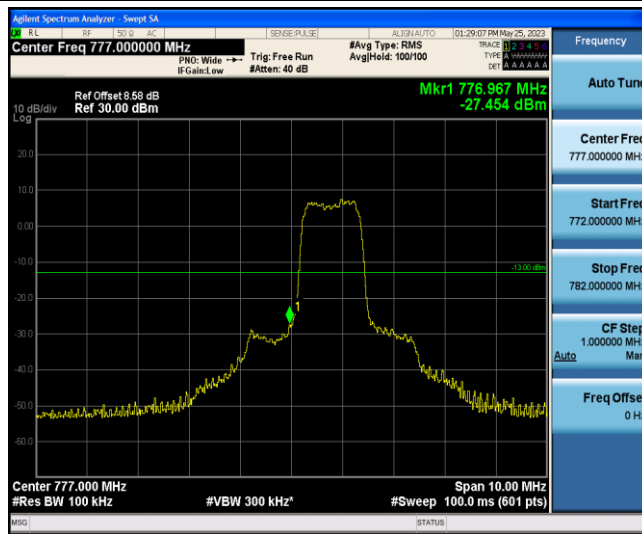

Band13-5MHz-QPSK-23205-1-0-Low--25.26-PASS

Band13-5MHz-QPSK-23205-6-0-Low--28.38-PASS

Band13-5MHz-QPSK-23255-1-5-High--32.89-PASS

Band13-5MHz-QPSK-23255-6-0-High--26.72-PASS

Band13-5MHz-16QAM-23205-1-0-Low--24.13-PASS