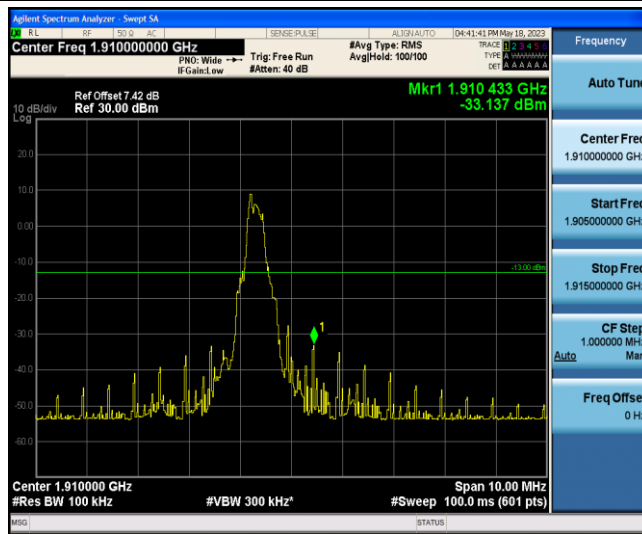

Band2-5MHz-16QAM-18625-6-0-Low--25.85-PASS

Band2-5MHz-16QAM-19175-1-5-High--33.14-PASS