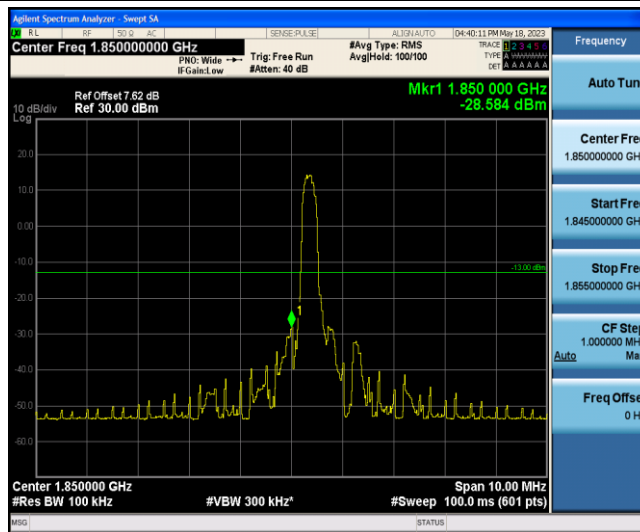

Band2-3MHz-16QAM-19185-6-0-High--38.63-PASS

Band2-5MHz-QPSK-18625-1-0-Low--28.58-PASS