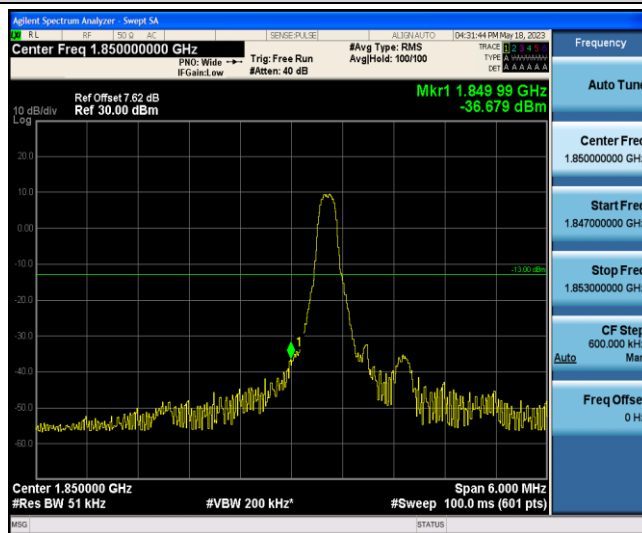

Band2-1.4MHz-16QAM-18607-1-0-Low--28.55-PASS

Band2-1.4MHz-16QAM-18607-6-0-Low--33.21-PASS

Band2-1.4MHz-16QAM-19193-1-5-High--38.65-PASS

Band2-1.4MHz-16QAM-19193-6-0-High--37.49-PASS

Band2-3MHz-QPSK-18615-1-0-Low--36.68-PASS