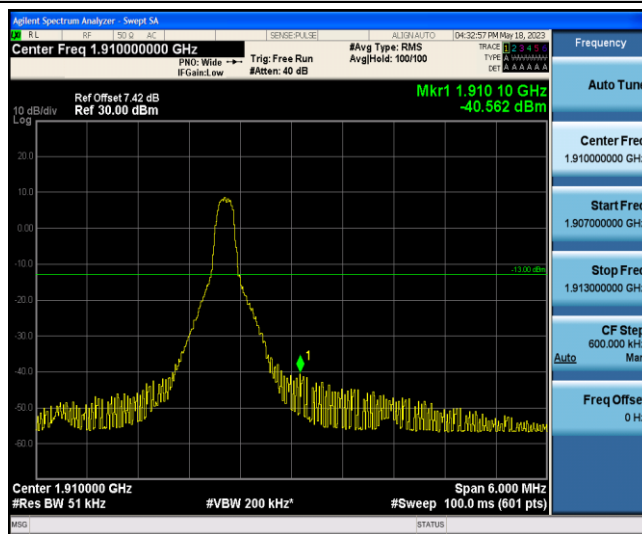

Band2-3MHz-QPSK-18615-6-0-Low--36.71-PASS

Band2-3MHz-QPSK-19185-1-5-High--40.56-PASS