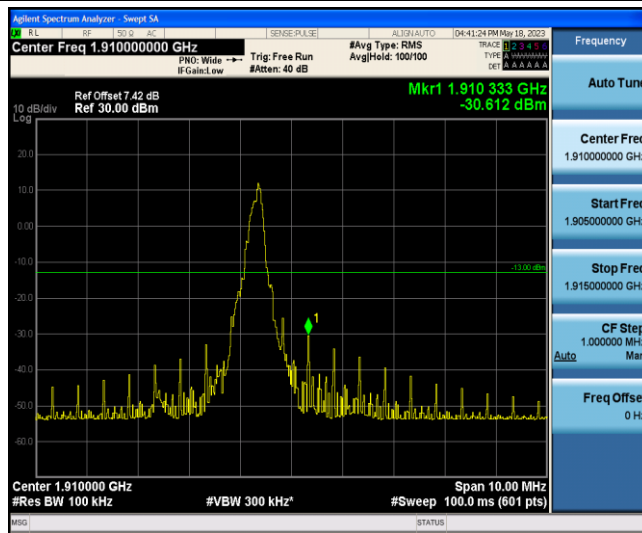

Band2-3MHz-16QAM-19185-1-5-High--38.09-PASS

Band2-3MHz-16QAM-19185-6-0-High--38.63-PASS

Band2-5MHz-QPSK-18625-1-0-Low--28.58-PASS

Band2-5MHz-QPSK-18625-6-0-Low--26.18-PASS

Band2-5MHz-QPSK-19175-1-5-High--30.61-PASS