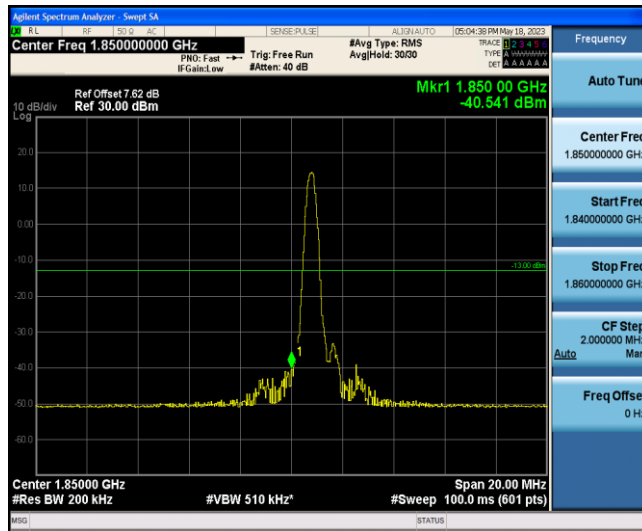

Band2-5MHz-QPSK-19175-6-0-High--29.69-PASS

Band2-5MHz-16QAM-18625-1-0-Low--30.85-PASS

Band2-5MHz-16QAM-18625-6-0-Low--25.85-PASS

Band2-5MHz-16QAM-19175-1-5-High--33.14-PASS

Band2-5MHz-16QAM-19175-6-0-High--30.97-PASS