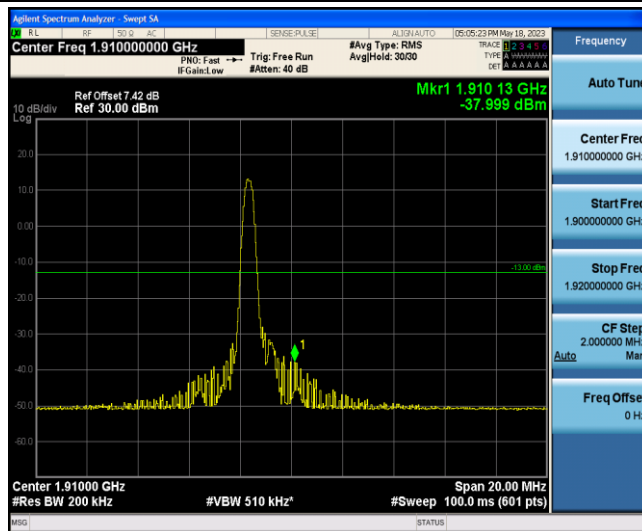

Band2-10MHz-QPSK-18650-6-0-Low--29.37-PASS

Band2-10MHz-QPSK-19150-1-0-High--38.00-PASS