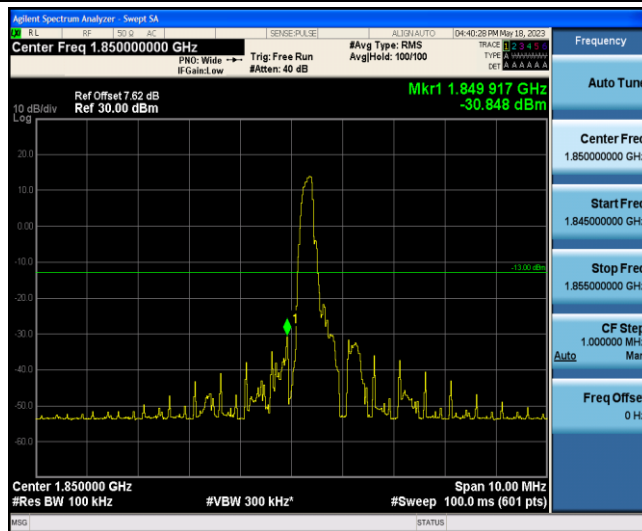

Band2-5MHz-QPSK-19175-6-0-High--29.69-PASS

Band2-5MHz-16QAM-18625-1-0-Low--30.85-PASS