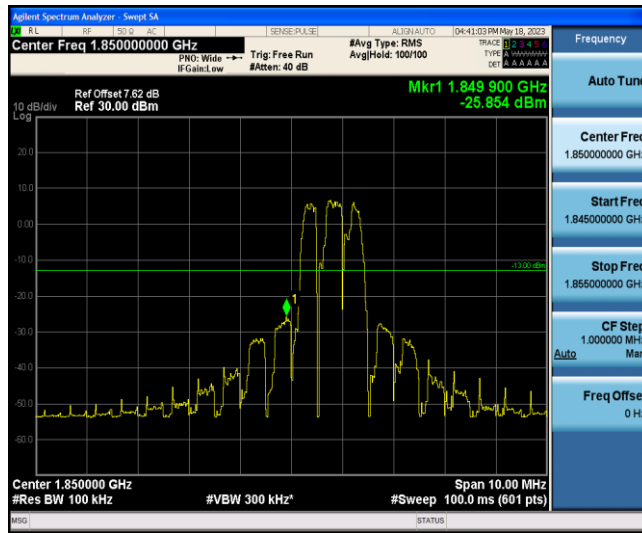

Band2-5MHz-16QAM-18625-1-0-Low--30.85-PASS

Band2-5MHz-16QAM-18625-6-0-Low--25.85-PASS