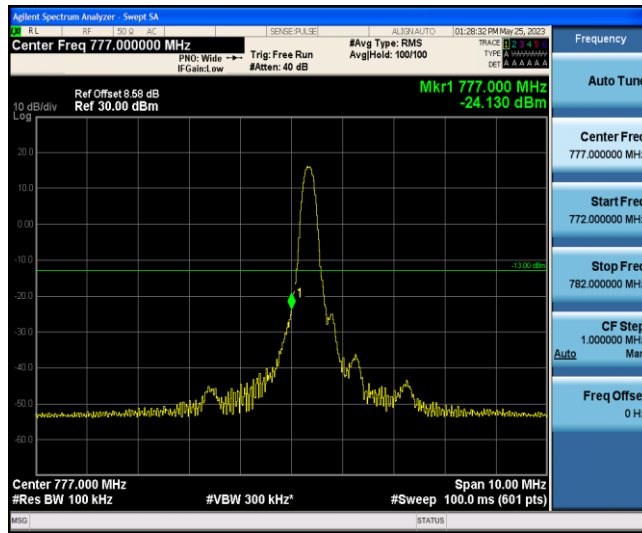

Band13-5MHz-QPSK-23205-1-0-Low--25.26-PASS

Band13-5MHz-QPSK-23205-6-0-Low--28.38-PASS

Band13-5MHz-QPSK-23255-1-5-High--32.89-PASS

Band13-5MHz-QPSK-23255-6-0-High--26.72-PASS

Band13-5MHz-16QAM-23205-1-0-Low--24.13-PASS