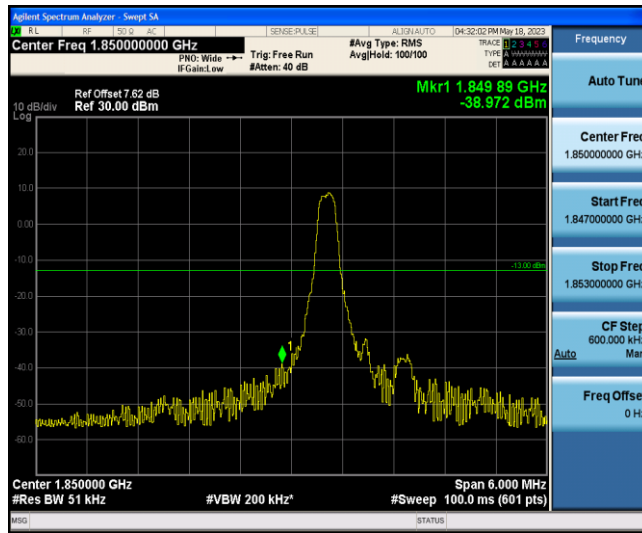

Band2-3MHz-QPSK-19185-6-0-High--39.04-PASS

Band2-3MHz-16QAM-18615-1-0-Low--38.97-PASS