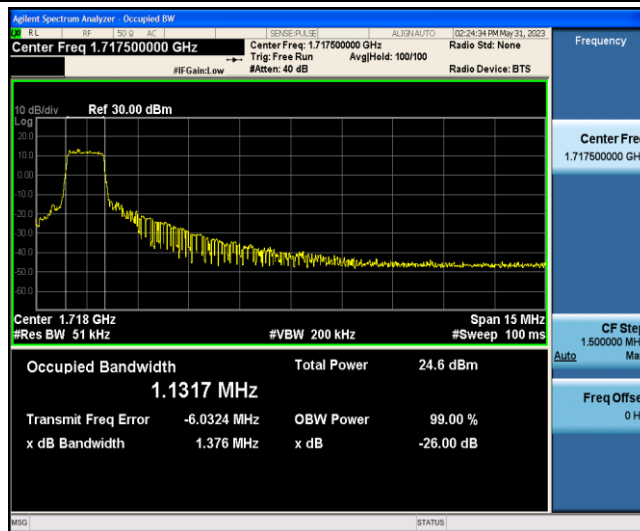

Band66-15MHz-QPSK-132047-6-0-Low-1.1317-1.376-PASS