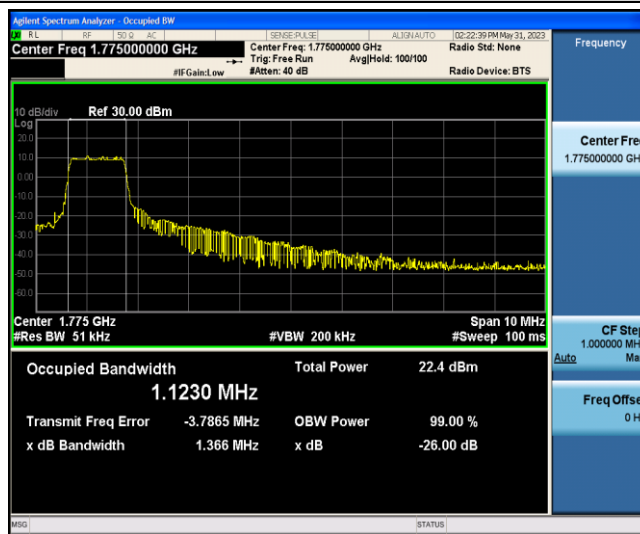

Band66-10MHz-16QAM-132622-6-0-Low-1.1230-1.366-PASS