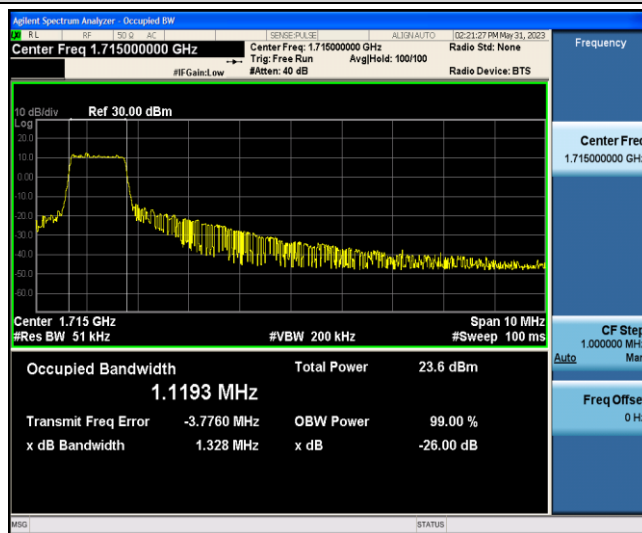

Band66-5MHz-16QAM-132647-6-0-Low-1.1111-1.401-PASS

Band66-10MHz-QPSK-132022-6-0-Low-1.1183-1.326-PASS

Band66-10MHz-QPSK-132322-6-0-Low-1.1159-1.330-PASS

Band66-10MHz-QPSK-132622-6-0-Low-1.1289-1.342-PASS