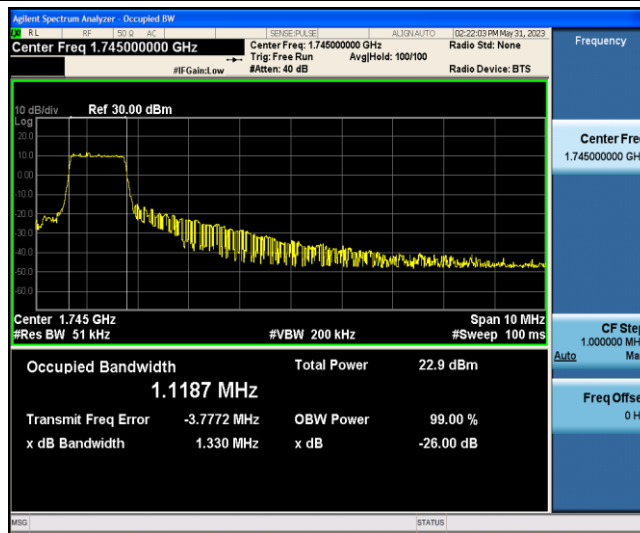

Band66-10MHz-16QAM-132322-6-0-Low-1.1187-1.330-PASS