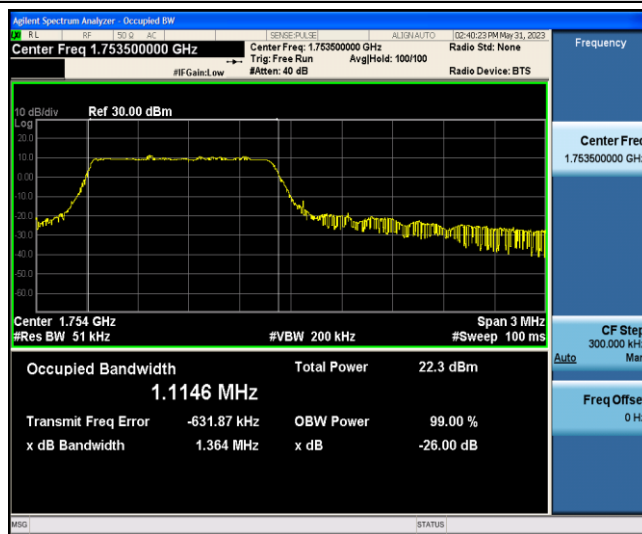

Band4-3MHz-QPSK-19965-6-0-Low-1.1143-1.403-PASS

Band4-3MHz-QPSK-20175-6-0-Low-1.1160-1.404-PASS

Band4-3MHz-QPSK-20385-6-0-Low-1.1138-1.345-PASS

Band4-3MHz-16QAM-19965-6-0-Low-1.1167-1.402-PASS

Band4-3MHz-16QAM-20175-6-0-Low-1.1192-1.405-PASS