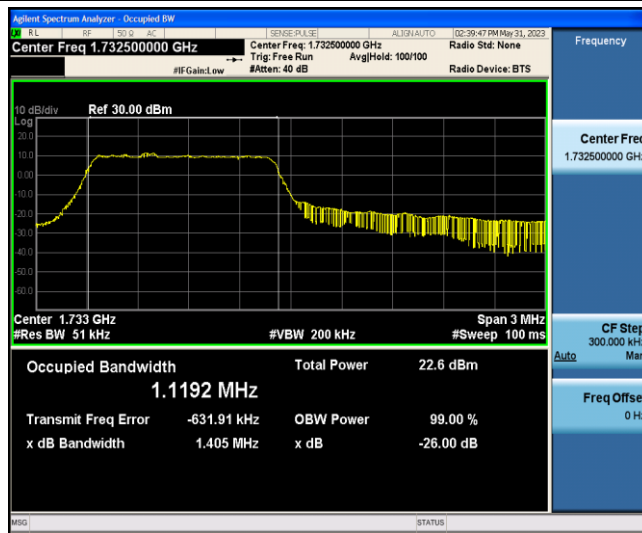

Band4-3MHz-QPSK-19965-6-0-Low-1.1143-1.403-PASS

Band4-3MHz-QPSK-20175-6-0-Low-1.1160-1.404-PASS

Band4-3MHz-QPSK-20385-6-0-Low-1.1138-1.345-PASS

Band4-3MHz-16QAM-19965-6-0-Low-1.1167-1.402-PASS

Band4-3MHz-16QAM-20175-6-0-Low-1.1192-1.405-PASS