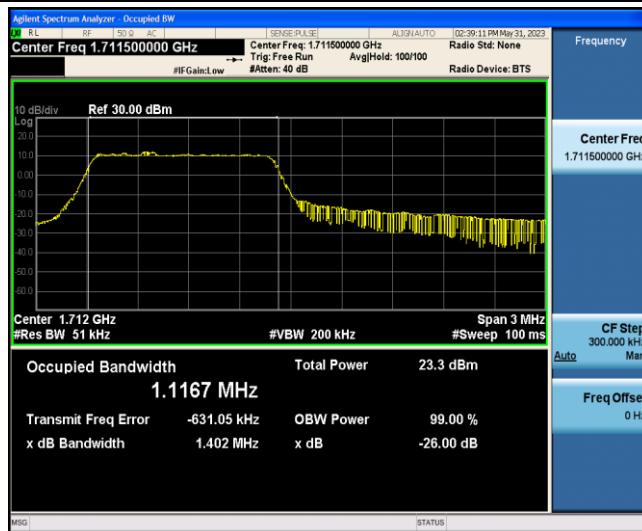

Band4-3MHz-QPSK-19965-6-0-Low-1.1143-1.403-PASS

Band4-3MHz-QPSK-20175-6-0-Low-1.1160-1.404-PASS

Band4-3MHz-QPSK-20385-6-0-Low-1.1138-1.345-PASS

Band4-3MHz-16QAM-19965-6-0-Low-1.1167-1.402-PASS

Band4-3MHz-16QAM-20175-6-0-Low-1.1192-1.405-PASS