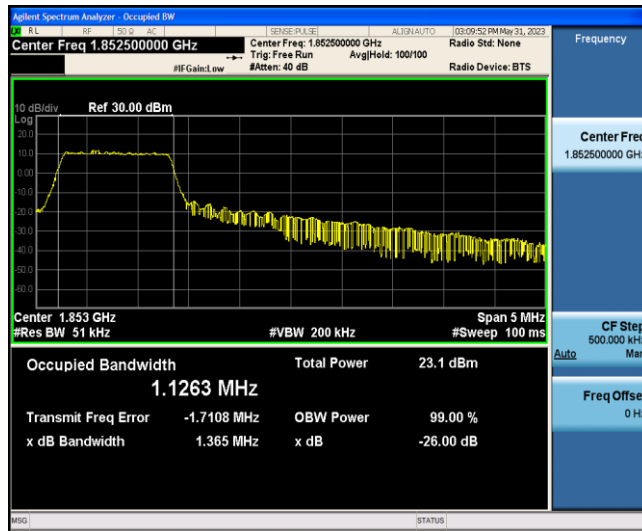

Band2-3MHz-QPSK-18900-6-0-Low-1.1169-1.405-PASS

Band2-3MHz-QPSK-19185-6-0-Low-1.1133-1.335-PASS

Band2-3MHz-16QAM-18615-6-0-Low-1.1149-1.396-PASS

Band2-3MHz-16QAM-18900-6-0-Low-1.1178-1.397-PASS

Band2-3MHz-16QAM-19185-6-0-Low-1.1158-1.323-PASS