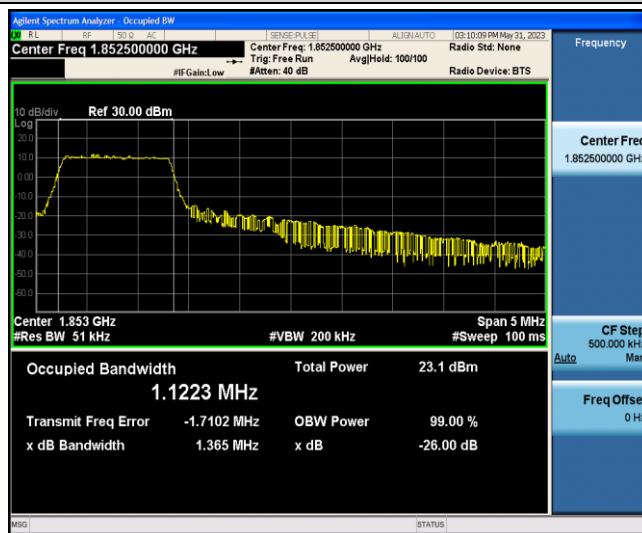

Band2-5MHz-16QAM-18625-6-0-Low-1.1223-1.365-PASS