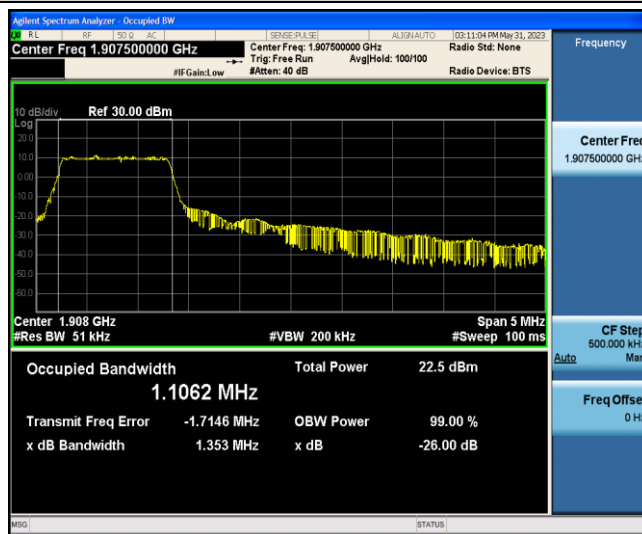

Band2-5MHz-QPSK-19175-6-0-Low-1.1062-1.353-PASS