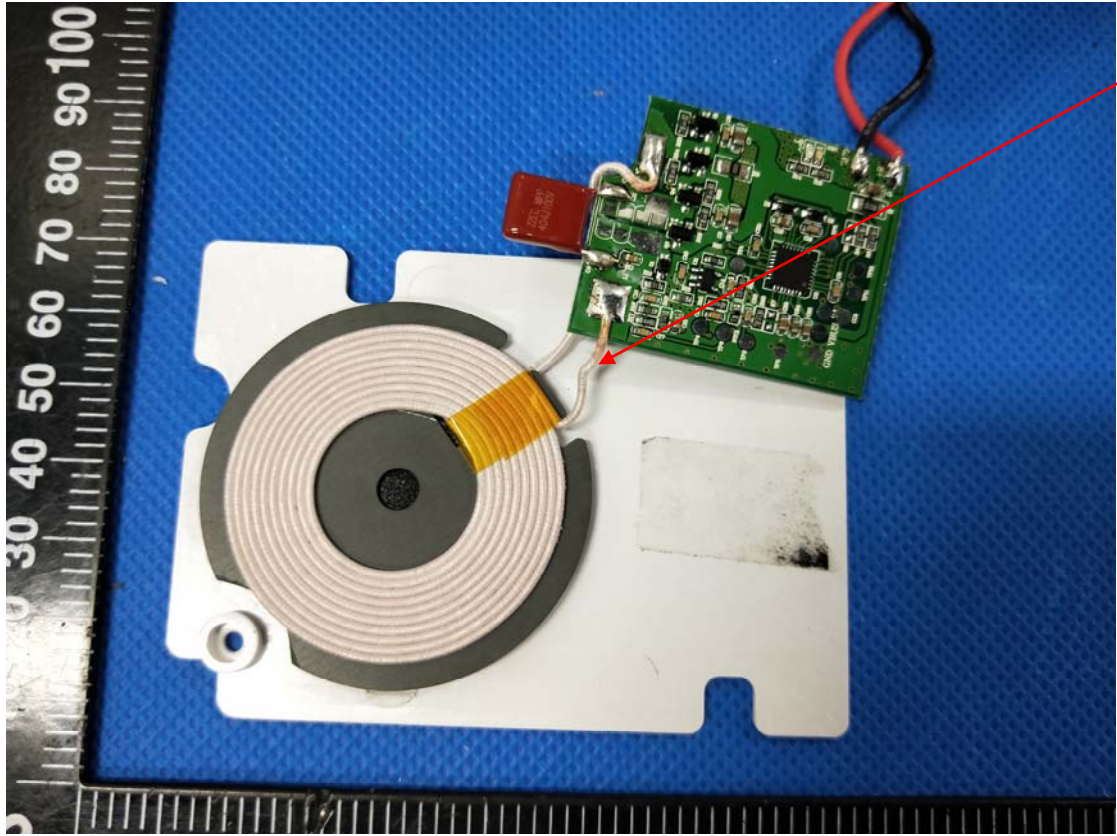

Test Model: QT160 - U

Antenna