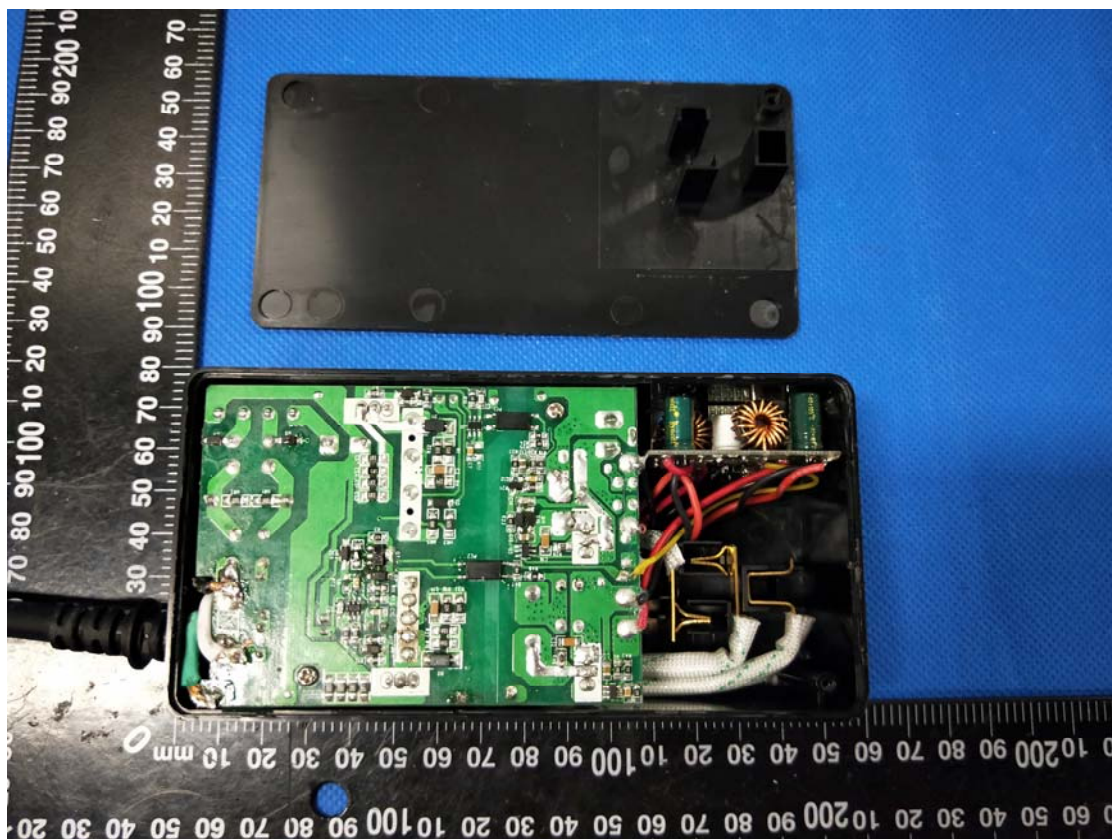

Test Model: QT160 - U

Antenna