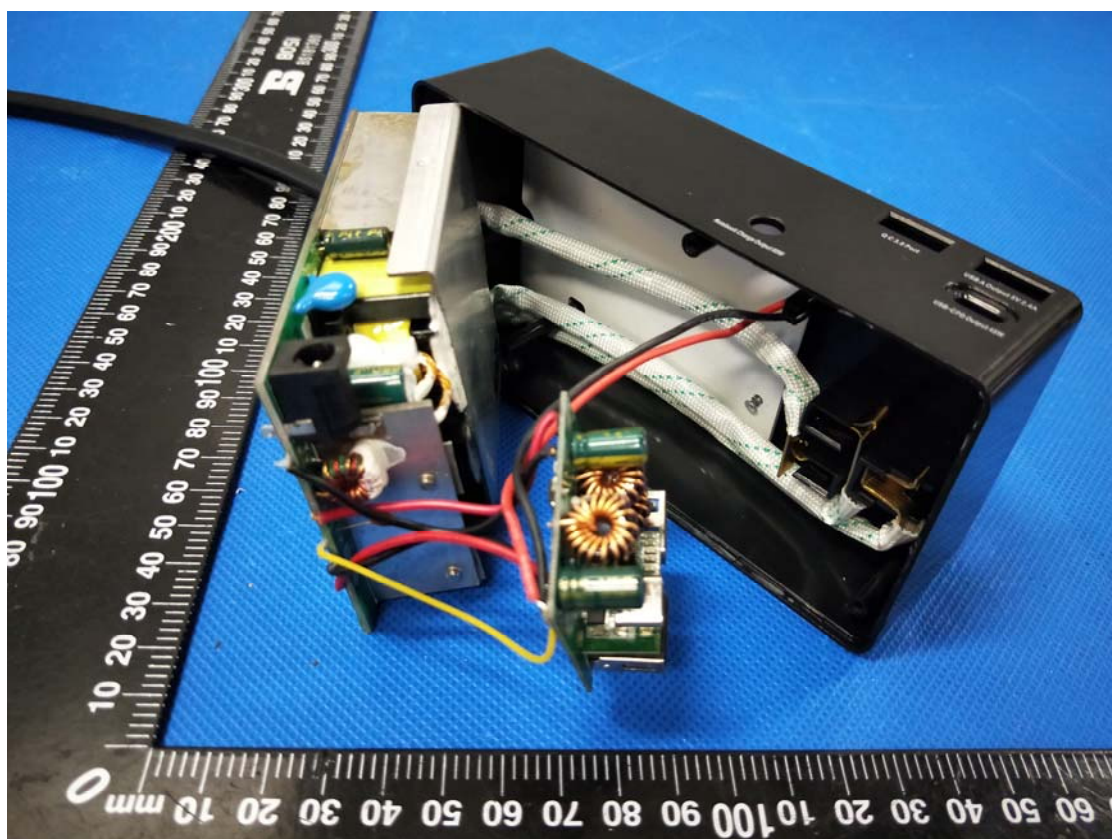

Test Model: QT160 - U

Antenna