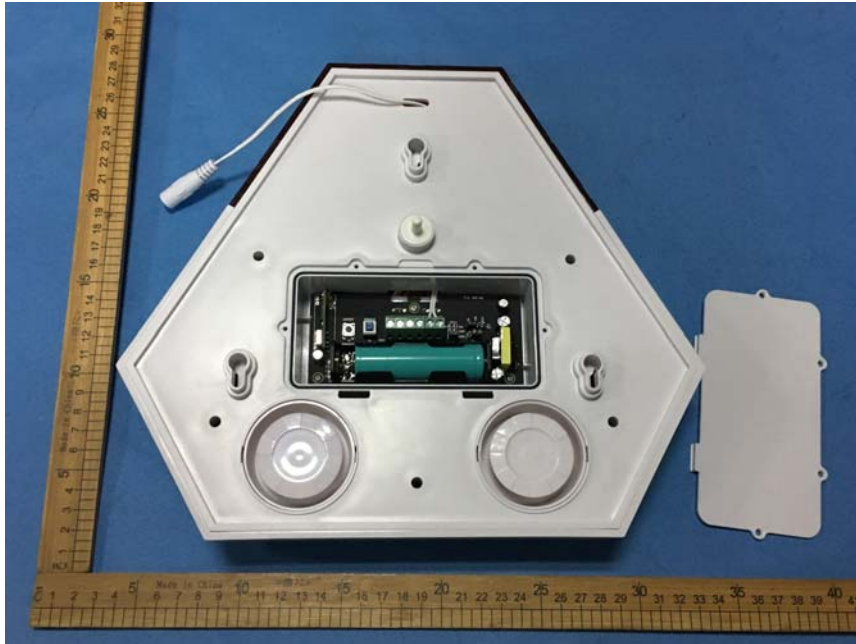

FCC ID: 2ASKQ-OSR1300

Integral Antenna