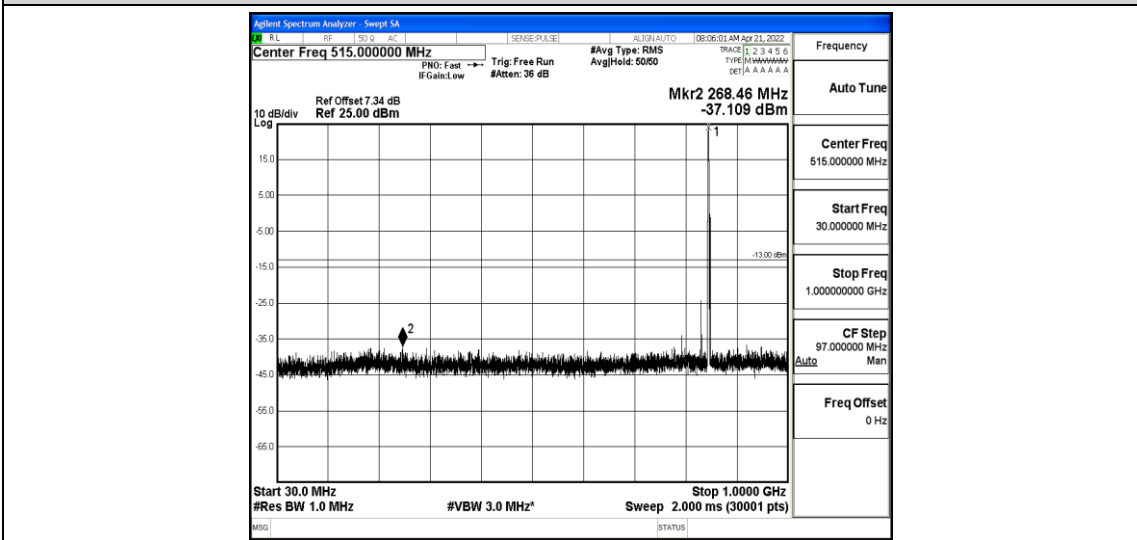

Band26-5MHz-QPSK-26915-1-0-Low-12000-26500--44.04-PASS

Band26-5MHz-QPSK-27015-1-0-High-30-1000--37.11-PASS