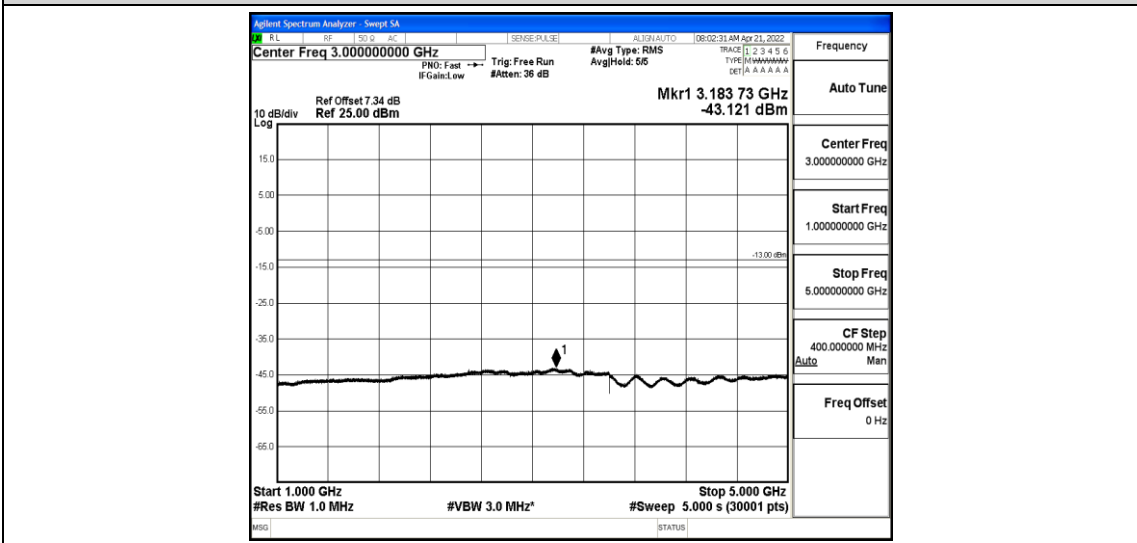

Band26-5MHz-QPSK-26815-1-0-Low-1000-5000--43.48-PASS

Band26-5MHz-QPSK-26815-1-0-Low-5000-12000--59.1-PASS

Band26-5MHz-QPSK-26815-1-0-Low-12000-26500--44.18-PASS

Band26-5MHz-QPSK-26915-1-0-Low-30-1000--37.36-PASS