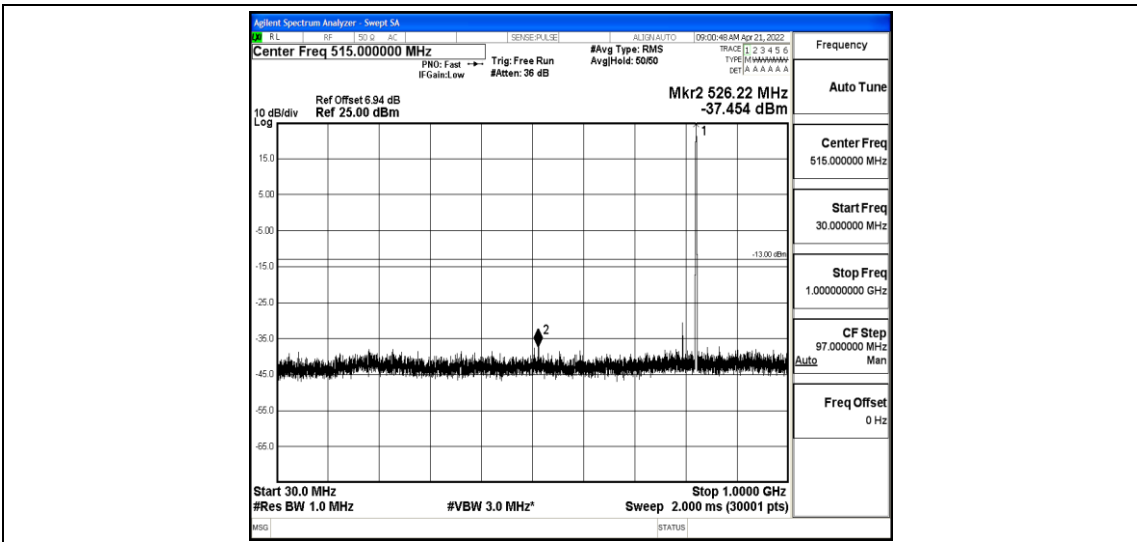

Band26-3MHz-QPSK-27025-1-0-High-12000-26500--44.17-PASS

Band26-3MHz-16QAM-26805-1-0-Low-30-1000--37.45-PASS