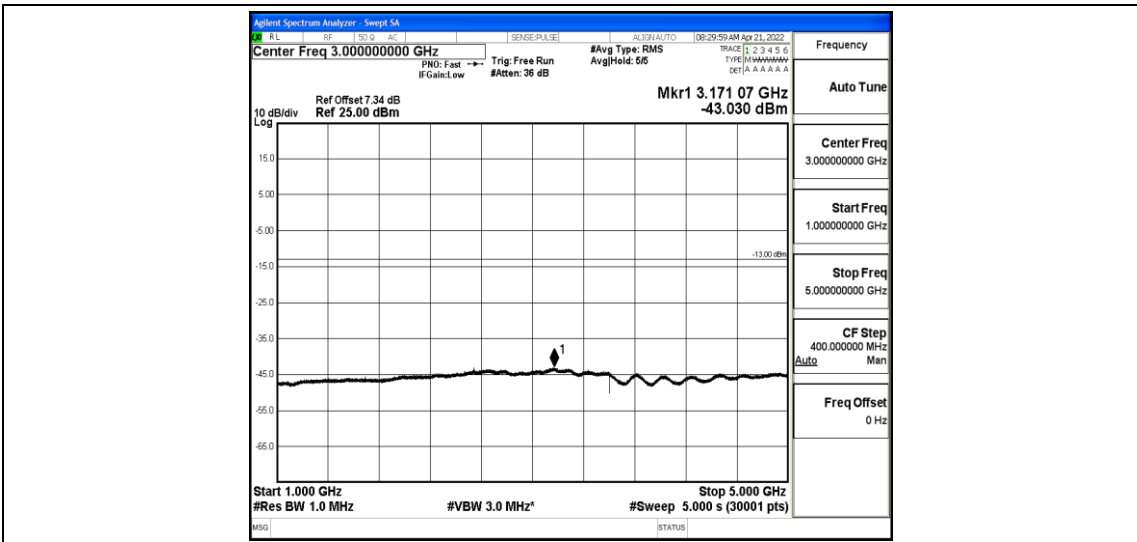

Band26-10MHz-16QAM-26915-1-0-Low-1000-5000--43.09-PASS

Band26-10MHz-16QAM-26915-1-0-Low-5000-12000--58.84-PASS

Band26-10MHz-16QAM-26915-1-0-Low-12000-26500--43.89-PASS

Band26-10MHz-16QAM-26990-1-0-High-30-1000--35.6-PASS