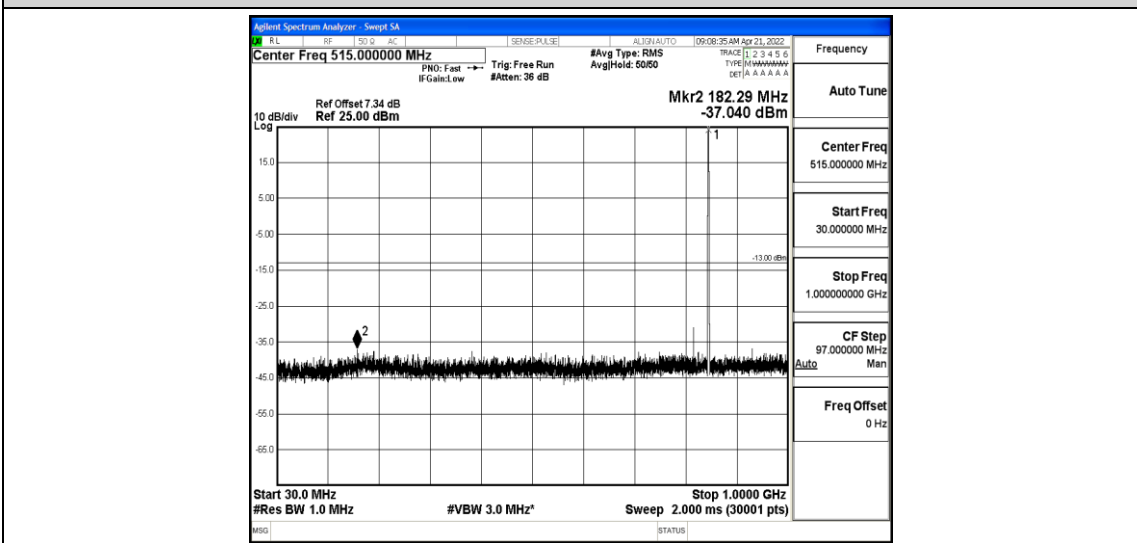

Band26-3MHz-16QAM-26915-1-0-Low-12000-26500--44.07-PASS

Band26-3MHz-16QAM-27025-1-0-High-30-1000--37.04-PASS