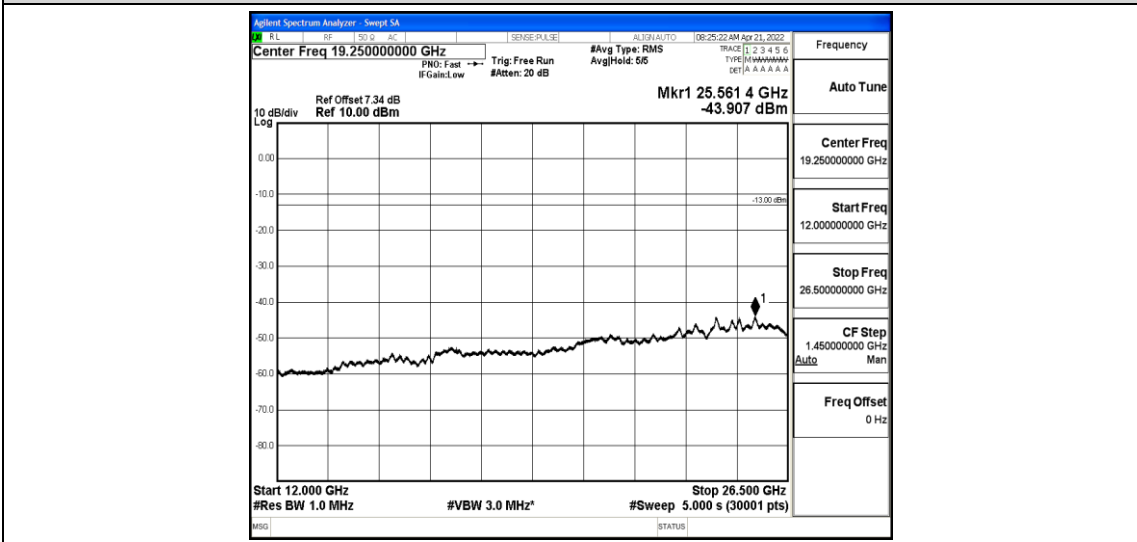

Band26-10MHz-QPSK-26915-1-0-Low-5000-12000--58.78-PASS

Band26-10MHz-QPSK-26915-1-0-Low-12000-26500--43.91-PASS