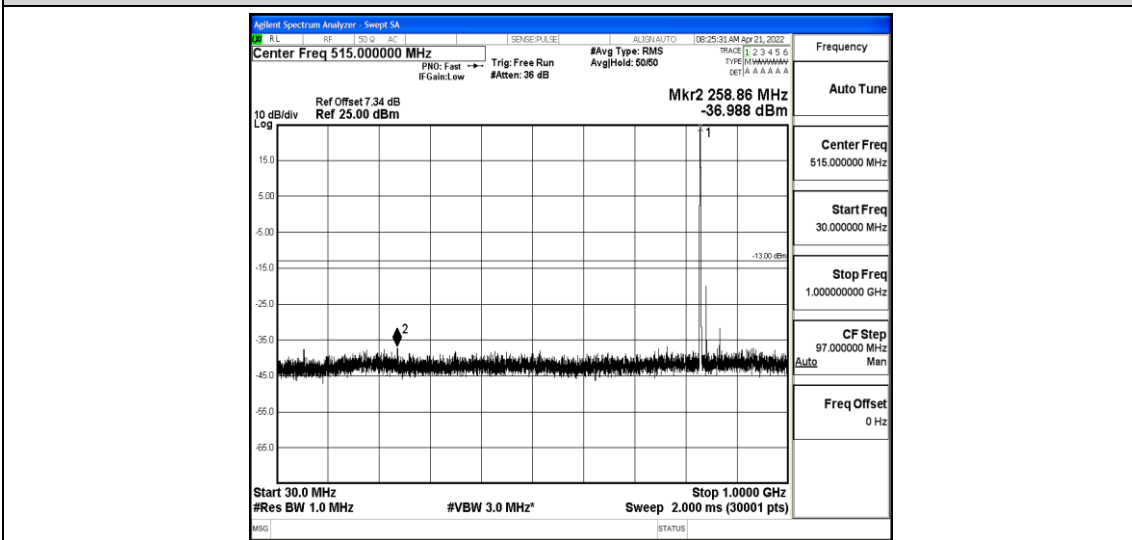

Band26-10MHz-16QAM-26840-1-0-Low-12000-26500--44.22-PASS

Band26-10MHz-16QAM-26915-1-0-Low-30-1000--36.99-PASS