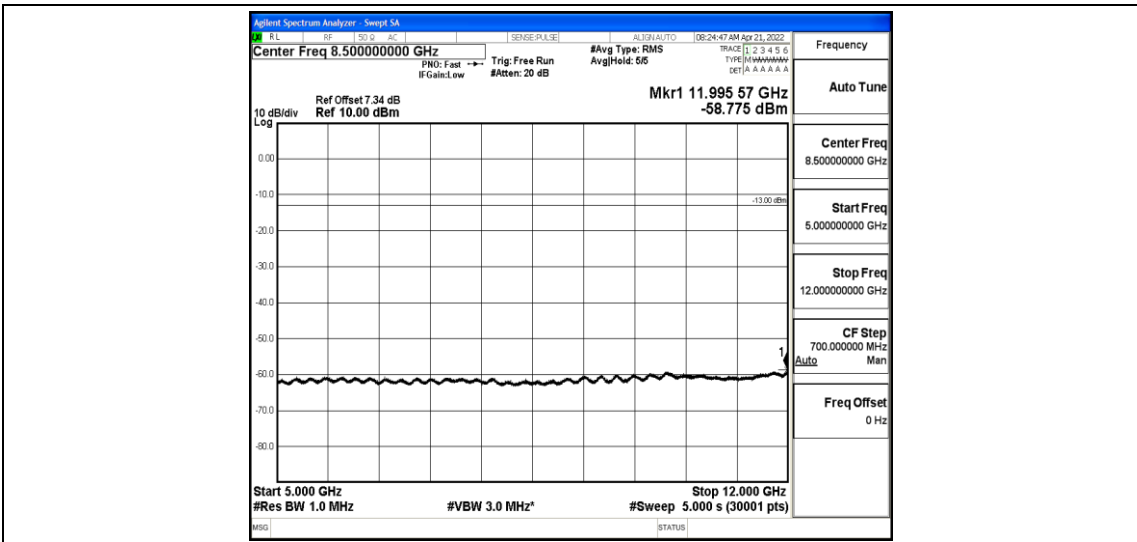

Band26-10MHz-QPSK-26915-1-0-Low-1000-5000--42.99-PASS

Band26-10MHz-QPSK-26915-1-0-Low-5000-12000--58.78-PASS