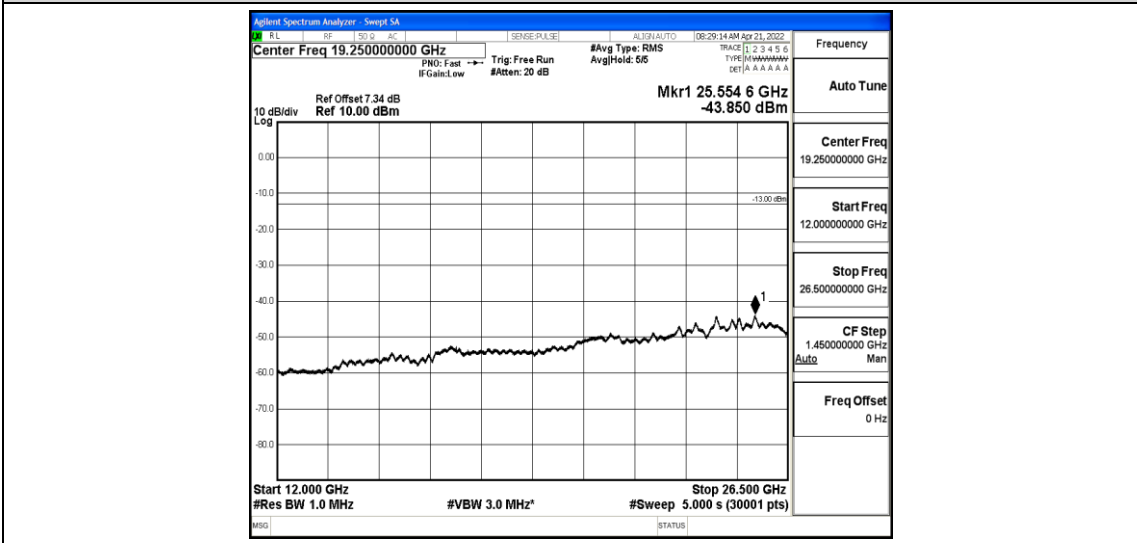

Band26-10MHz-QPSK-26990-1-0-High-5000-12000--58.91-PASS

Band26-10MHz-QPSK-26990-1-0-High-12000-26500--43.85-PASS