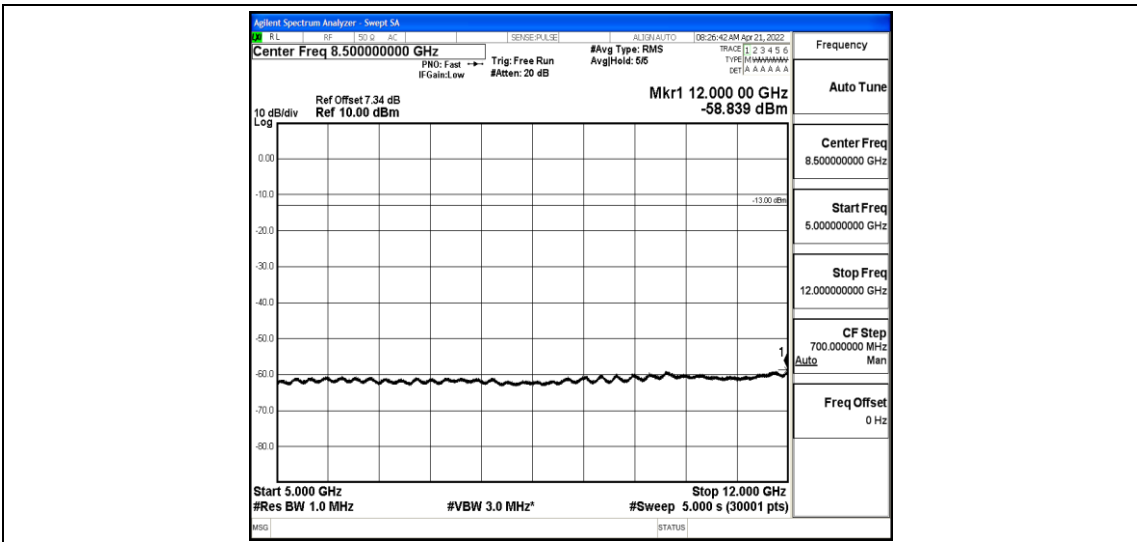

Band26-10MHz-16QAM-26915-1-0-Low-1000-5000--43.09-PASS

Band26-10MHz-16QAM-26915-1-0-Low-5000-12000--58.84-PASS