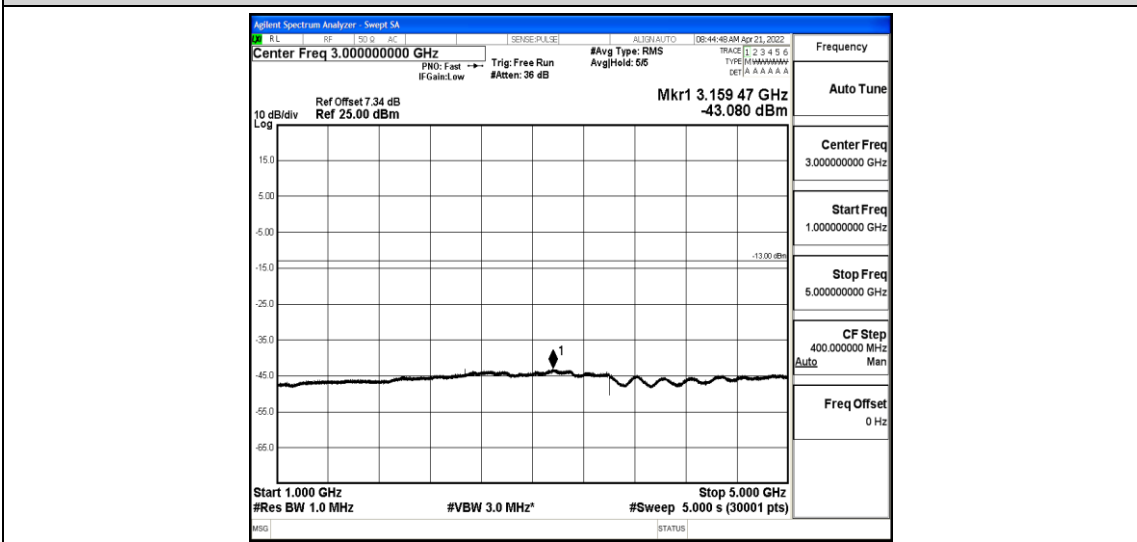

Band26-10MHz-16QAM-26990-1-0-High-1000-5000--43.03-PASS

Band26-10MHz-16QAM-26990-1-0-High-5000-12000--58.87-PASS

Band26-10MHz-16QAM-26990-1-0-High-12000-26500--43.92-PASS

Band26-15MHz-QPSK-26865-1-0-Low-30-1000--37.05-PASS