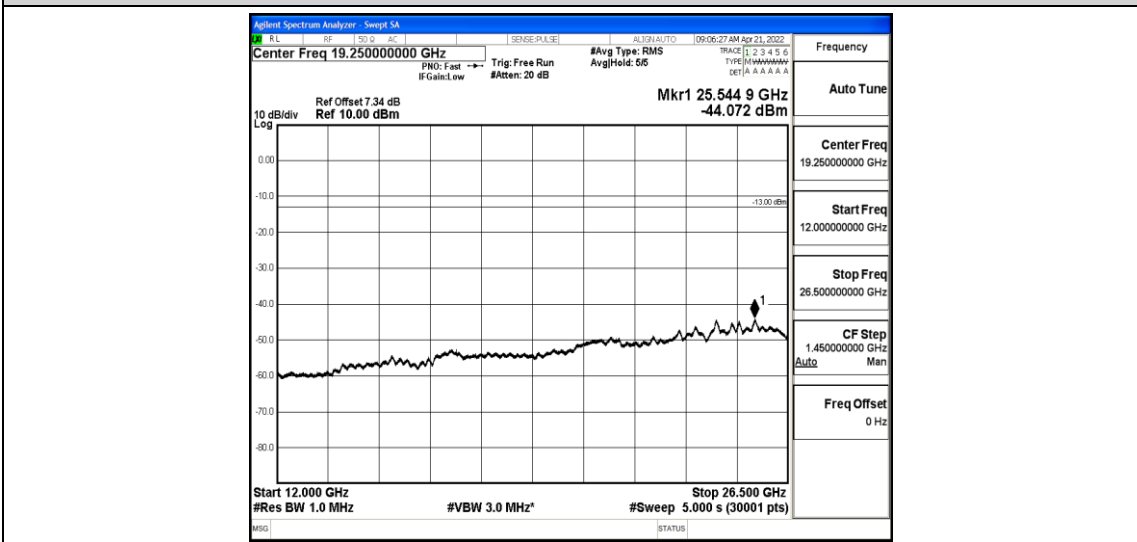

Band26-3MHz-16QAM-26915-1-0-Low-5000-12000--59.03-PASS

Band26-3MHz-16QAM-26915-1-0-Low-12000-26500--44.07-PASS