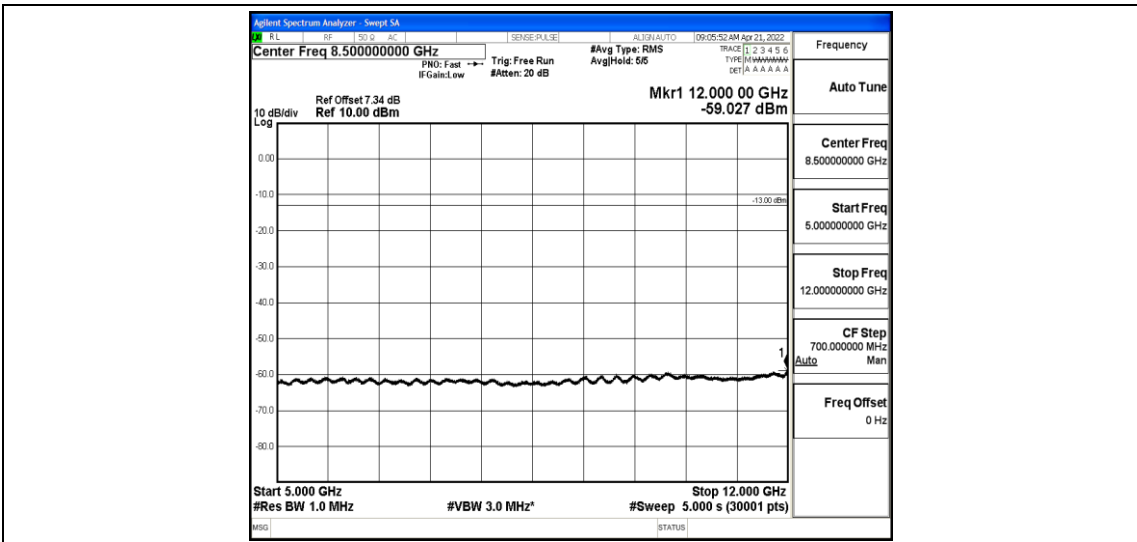

Band26-3MHz-16QAM-26915-1-0-Low-1000-5000--41.92-PASS

Band26-3MHz-16QAM-26915-1-0-Low-5000-12000--59.03-PASS