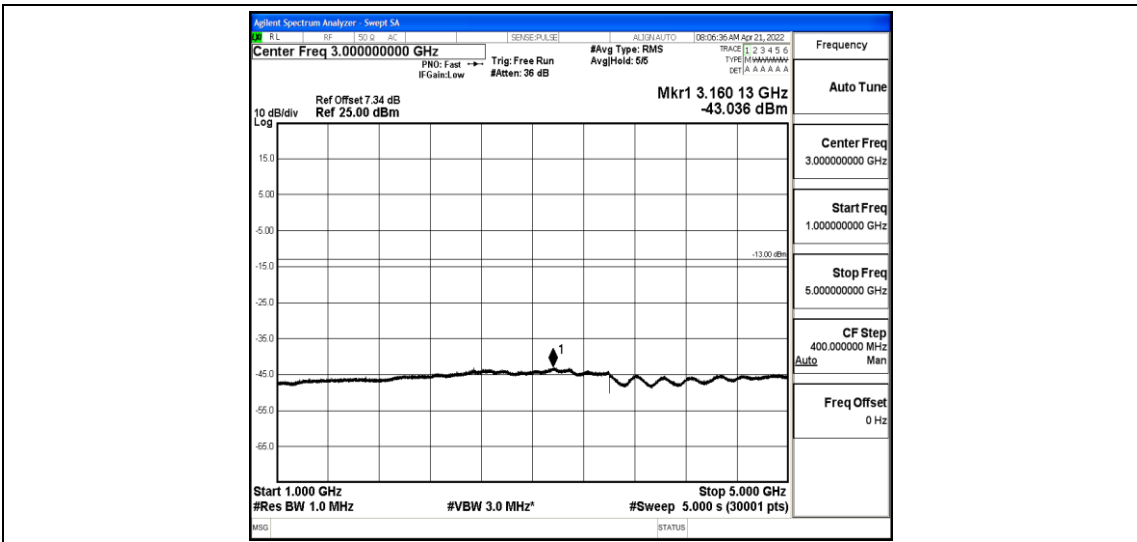

Band26-5MHz-QPSK-26915-1-0-Low-1000-5000--43.12-PASS

Band26-5MHz-QPSK-26915-1-0-Low-5000-12000--58.95-PASS

Band26-5MHz-QPSK-26915-1-0-Low-12000-26500--44.04-PASS

Band26-5MHz-QPSK-27015-1-0-High-30-1000--37.11-PASS