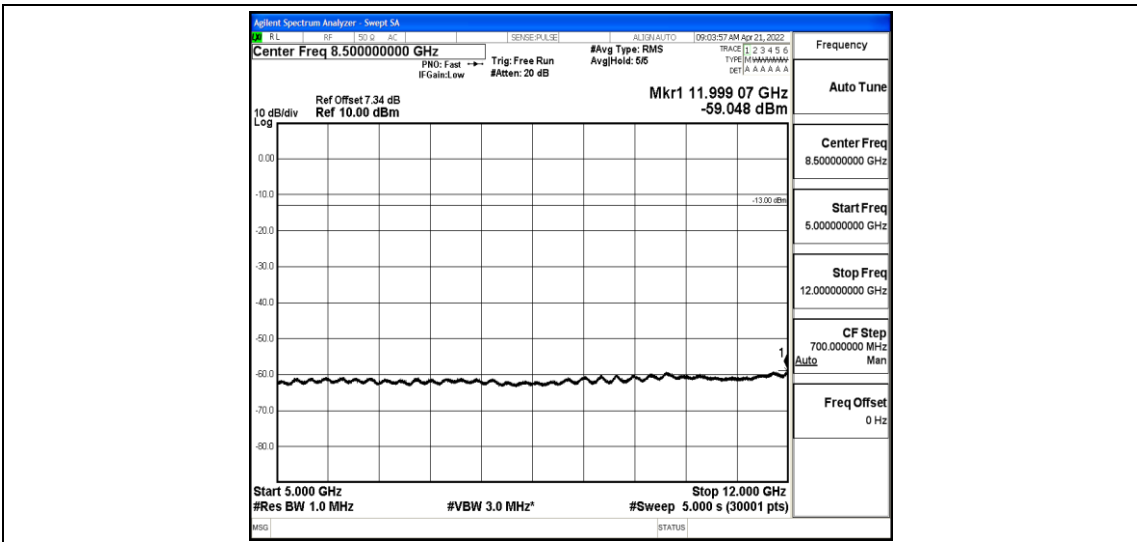

Band26-3MHz-QPSK-26915-1-0-Low-1000-5000--41.34-PASS

Band26-3MHz-QPSK-26915-1-0-Low-5000-12000--59.05-PASS