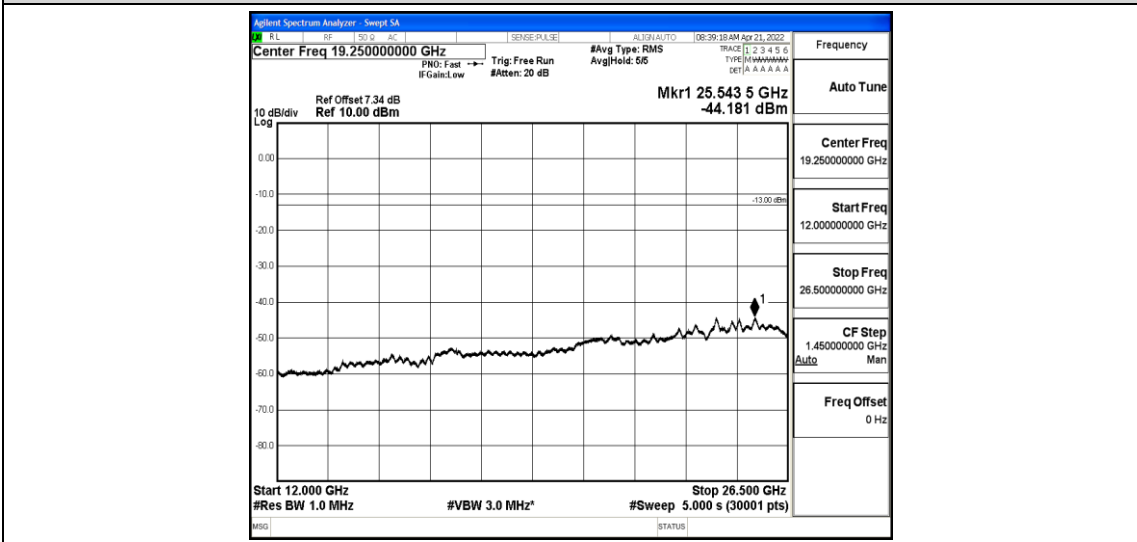

Band26-1.4MHz-16QAM-26915-1-0-Low-5000-12000--58.74-PASS

Band26-1.4MHz-16QAM-26915-1-0-Low-12000-26500--44.18-PASS