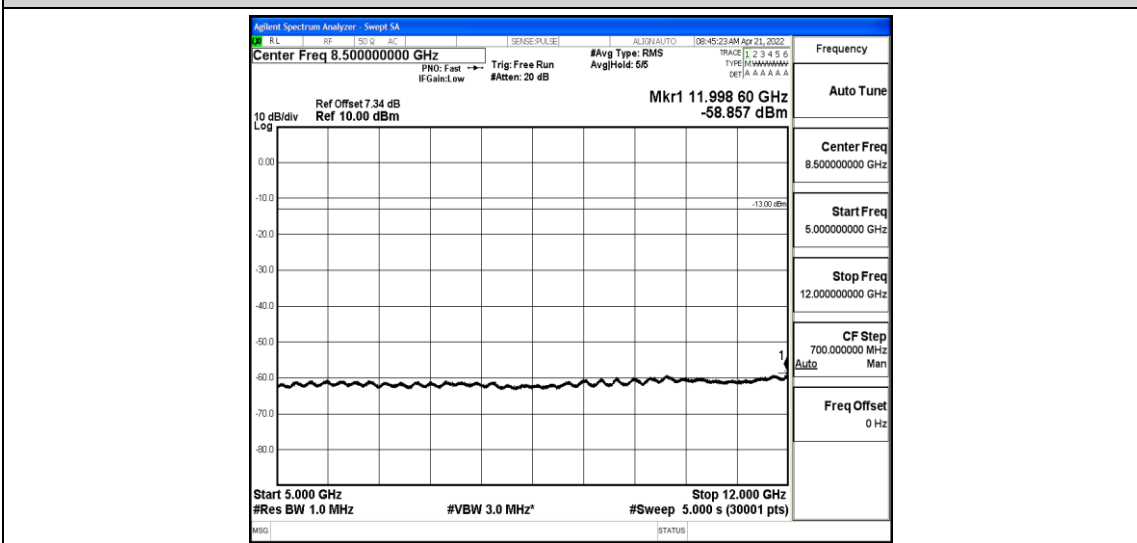

Band26-15MHz-QPSK-26865-1-0-Low-1000-5000--43.08-PASS

Band26-15MHz-QPSK-26865-1-0-Low-5000-12000--58.86-PASS