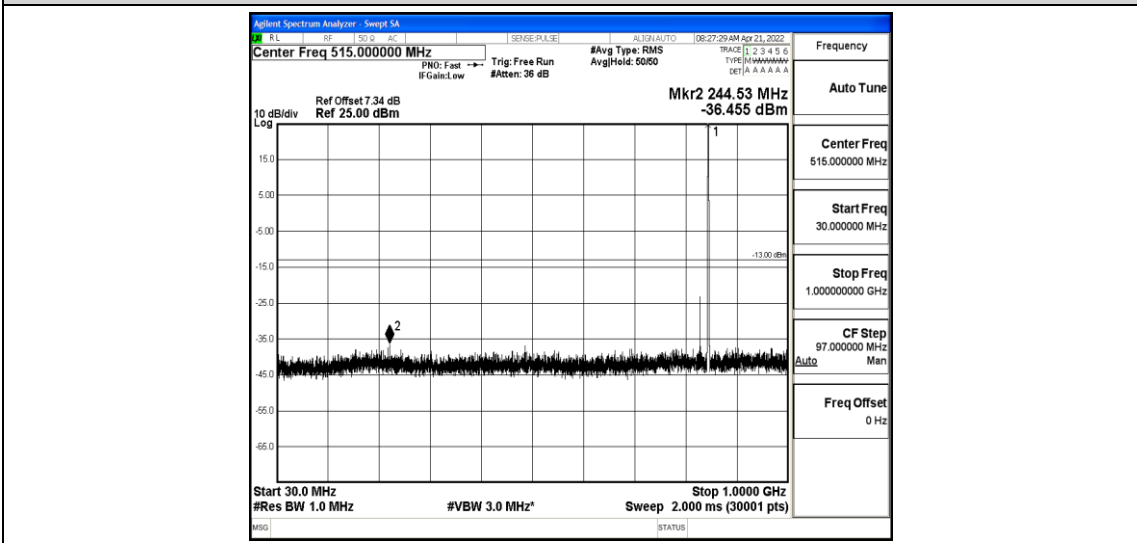

Band26-10MHz-QPSK-26915-1-0-Low-12000-26500--43.91-PASS

Band26-10MHz-QPSK-26990-1-0-High-30-1000--36.46-PASS