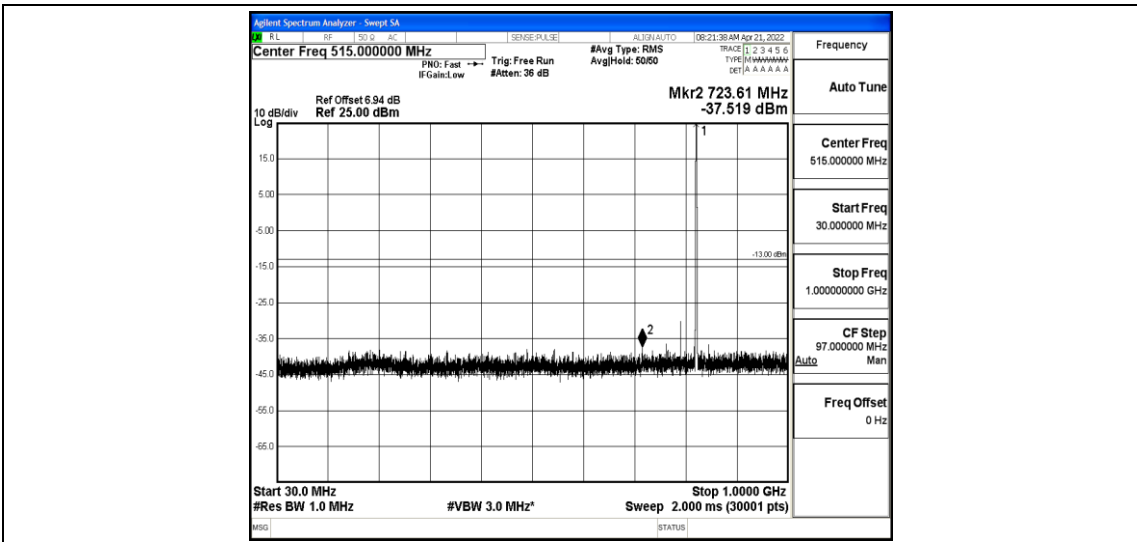

Band26-10MHz-QPSK-26990-1-0-High-12000-26500--43.85-PASS

Band26-10MHz-16QAM-26840-1-0-Low-30-1000--37.52-PASS