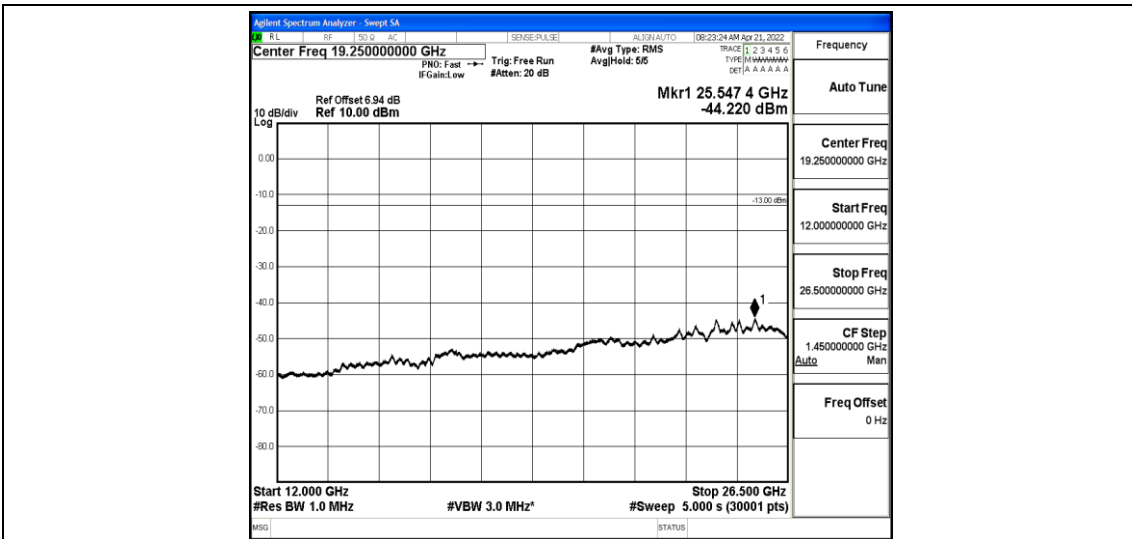

Band26-10MHz-16QAM-26840-1-0-Low-5000-12000--59.26-PASS

Band26-10MHz-16QAM-26840-1-0-Low-12000-26500--44.22-PASS