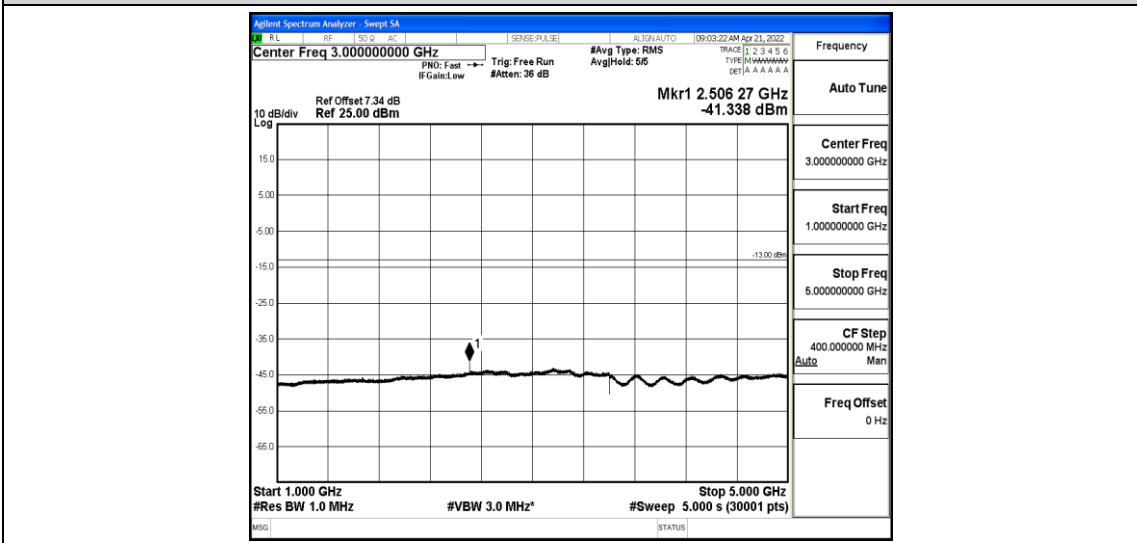

Band26-3MHz-QPSK-26805-1-0-Low-1000-5000--42.53-PASS

Band26-3MHz-QPSK-26805-1-0-Low-5000-12000--59.37-PASS

Band26-3MHz-QPSK-26805-1-0-Low-12000-26500--44.33-PASS

Band26-3MHz-QPSK-26915-1-0-Low-30-1000--37.05-PASS