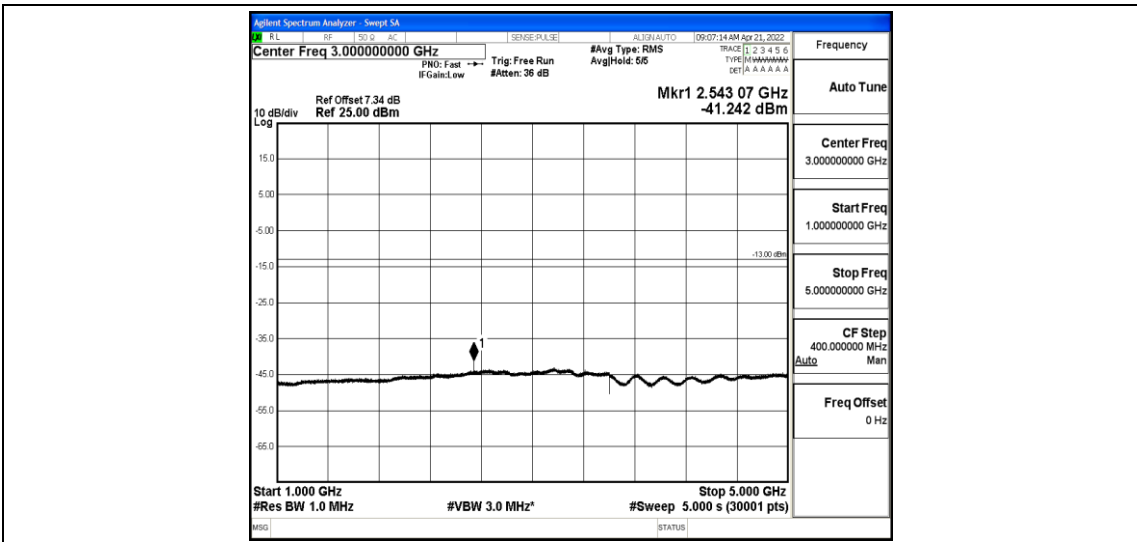

Band26-3MHz-QPSK-26915-1-0-Low-1000-5000--41.34-PASS

Band26-3MHz-QPSK-26915-1-0-Low-5000-12000--59.05-PASS

Band26-3MHz-QPSK-26915-1-0-Low-12000-26500--44.1-PASS

Band26-3MHz-QPSK-27025-1-0-High-30-1000--37.18-PASS