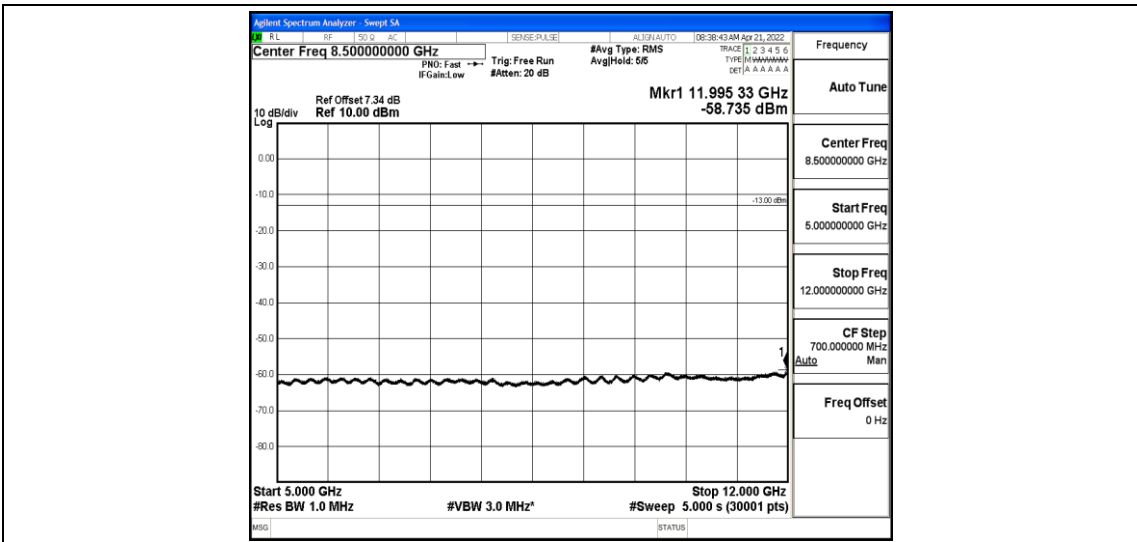

Band26-1.4MHz-16QAM-26915-1-0-Low-1000-5000--41.92-PASS

Band26-1.4MHz-16QAM-26915-1-0-Low-5000-12000--58.74-PASS