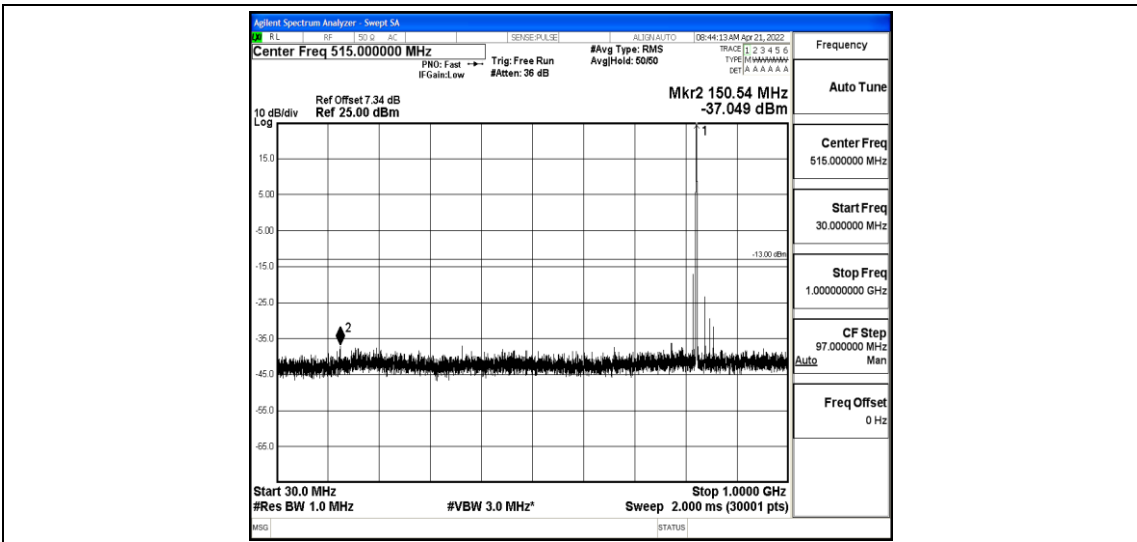

Band26-10MHz-16QAM-26990-1-0-High-12000-26500--43.92-PASS

Band26-15MHz-QPSK-26865-1-0-Low-30-1000--37.05-PASS