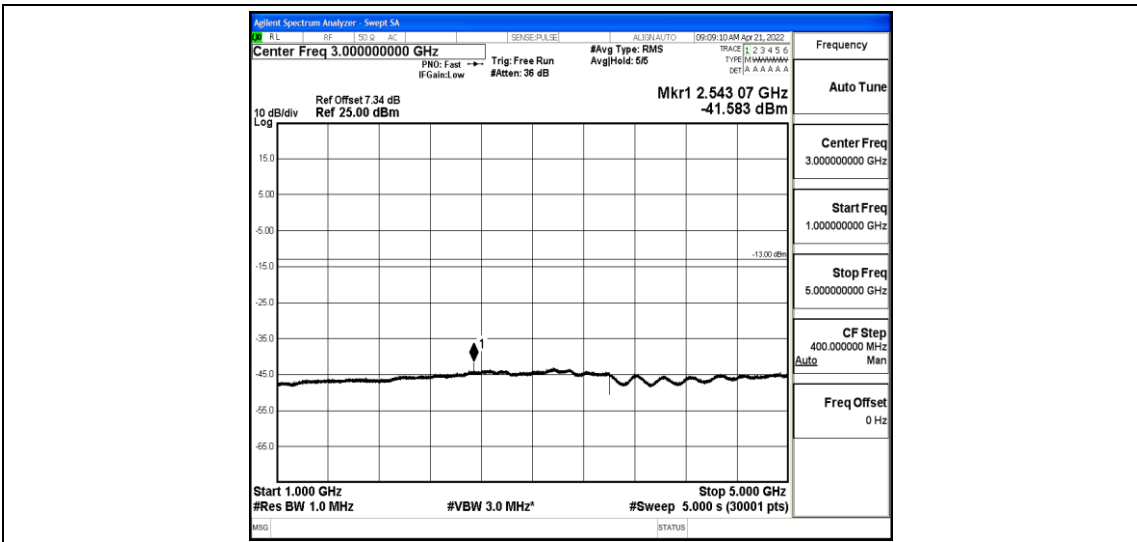

Band26-3MHz-16QAM-26915-1-0-Low-1000-5000--41.92-PASS

Band26-3MHz-16QAM-26915-1-0-Low-5000-12000--59.03-PASS

Band26-3MHz-16QAM-26915-1-0-Low-12000-26500--44.07-PASS

Band26-3MHz-16QAM-27025-1-0-High-30-1000--37.04-PASS