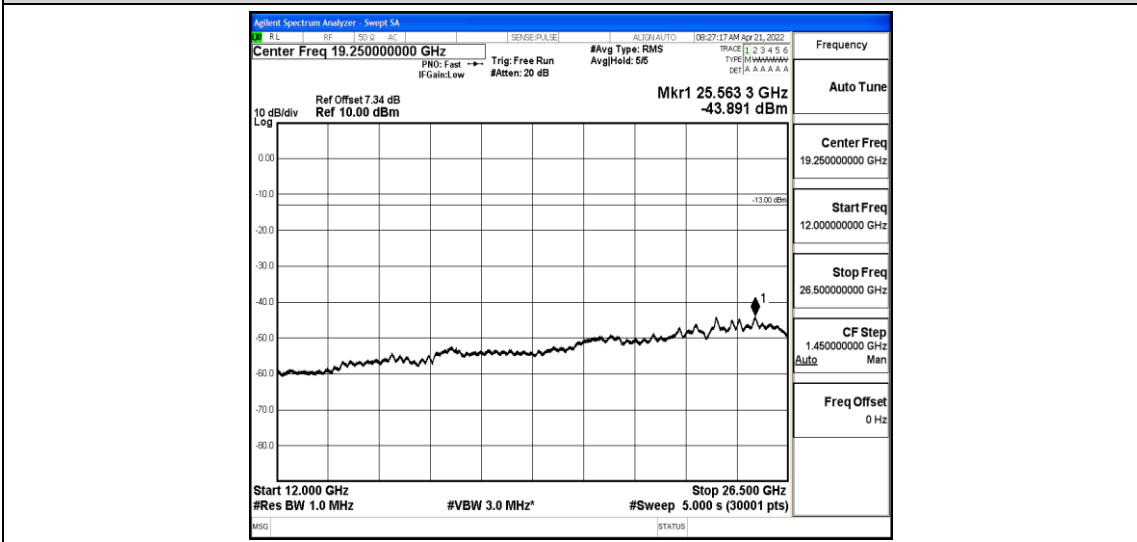

Band26-10MHz-16QAM-26915-1-0-Low-5000-12000--58.84-PASS

Band26-10MHz-16QAM-26915-1-0-Low-12000-26500--43.89-PASS