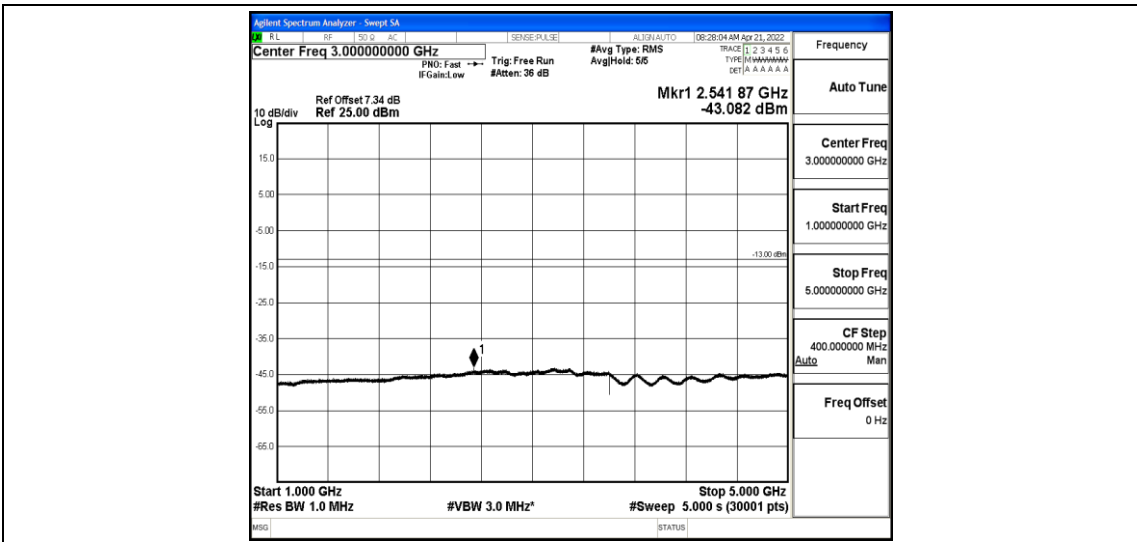

Band26-10MHz-QPSK-26915-1-0-Low-1000-5000--42.99-PASS

Band26-10MHz-QPSK-26915-1-0-Low-5000-12000--58.78-PASS

Band26-10MHz-QPSK-26915-1-0-Low-12000-26500--43.91-PASS

Band26-10MHz-QPSK-26990-1-0-High-30-1000--36.46-PASS