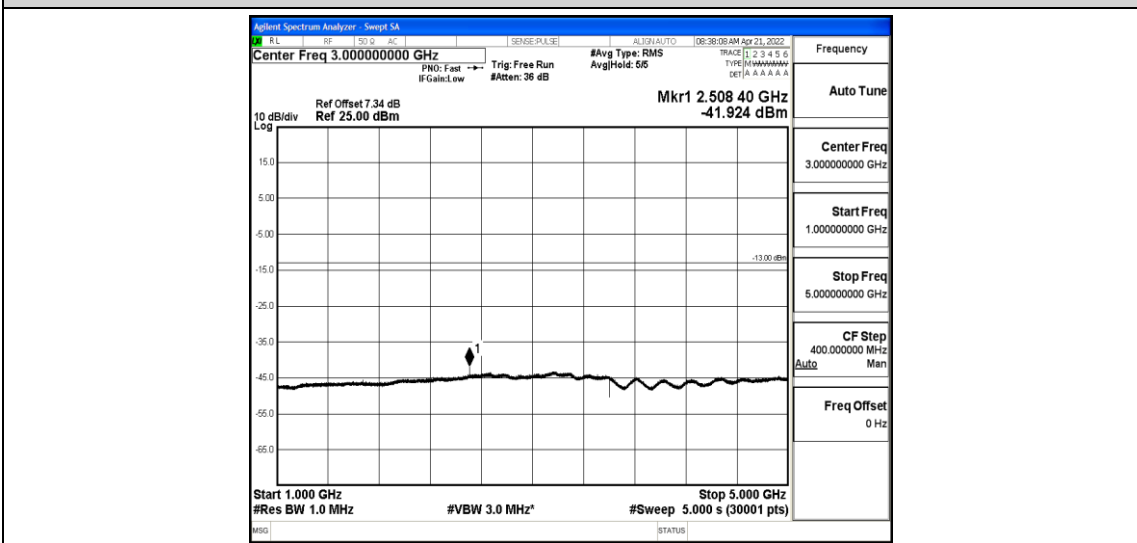

Band26-1.4MHz-16QAM-26797-1-0-Low-1000-5000--43.22-PASS

Band26-1.4MHz-16QAM-26797-1-0-Low-5000-12000--59.42-PASS

Band26-1.4MHz-16QAM-26797-1-0-Low-12000-26500--44.46-PASS

Band26-1.4MHz-16QAM-26915-1-0-Low-30-1000--36.4-PASS