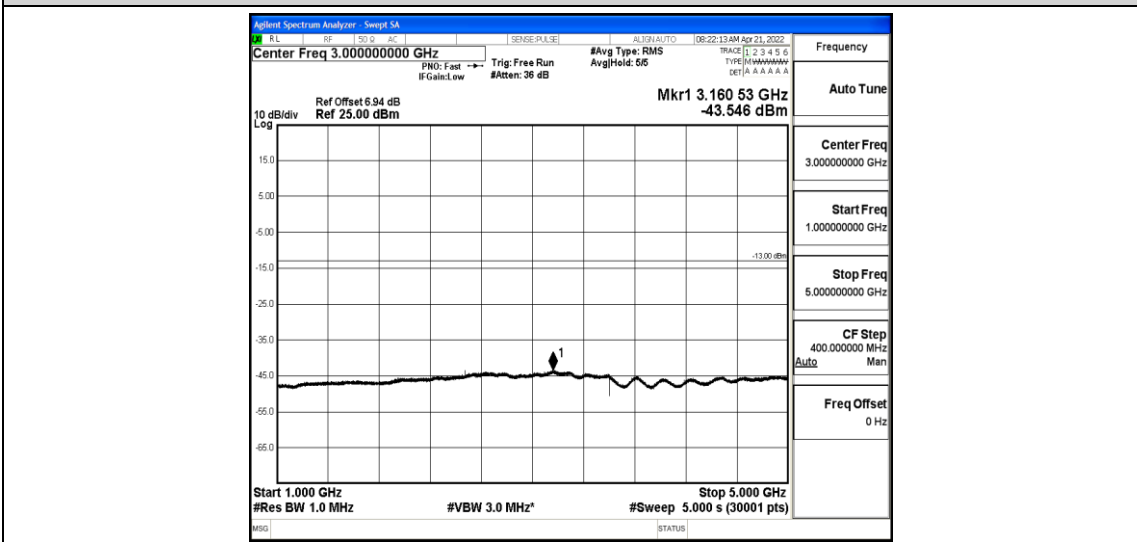

Band26-10MHz-QPSK-26990-1-0-High-1000-5000--43.08-PASS

Band26-10MHz-QPSK-26990-1-0-High-5000-12000--58.91-PASS

Band26-10MHz-QPSK-26990-1-0-High-12000-26500--43.85-PASS

Band26-10MHz-16QAM-26840-1-0-Low-30-1000--37.52-PASS