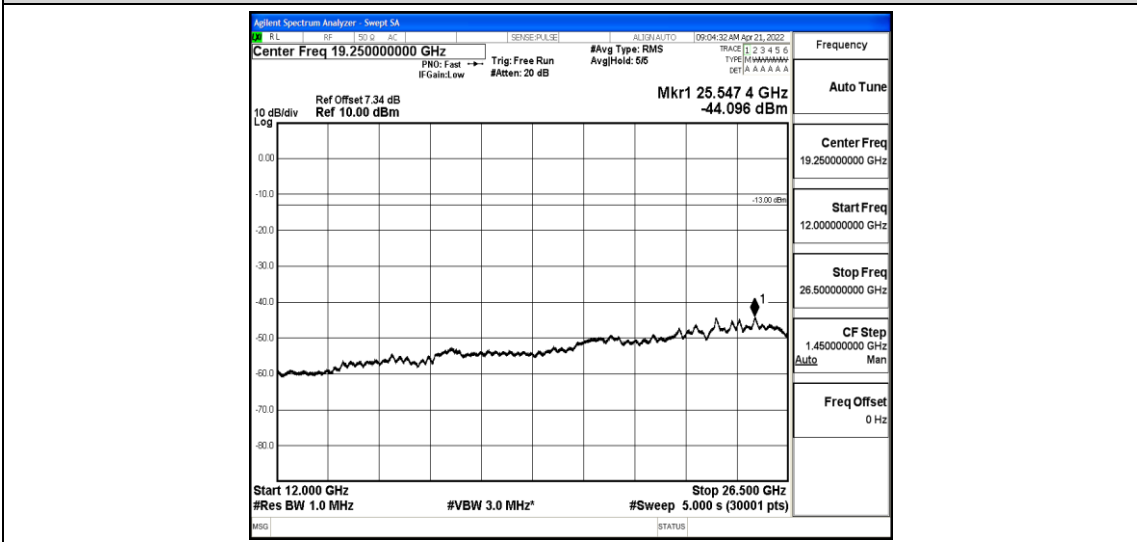

Band26-3MHz-QPSK-26915-1-0-Low-5000-12000--59.05-PASS

Band26-3MHz-QPSK-26915-1-0-Low-12000-26500--44.1-PASS