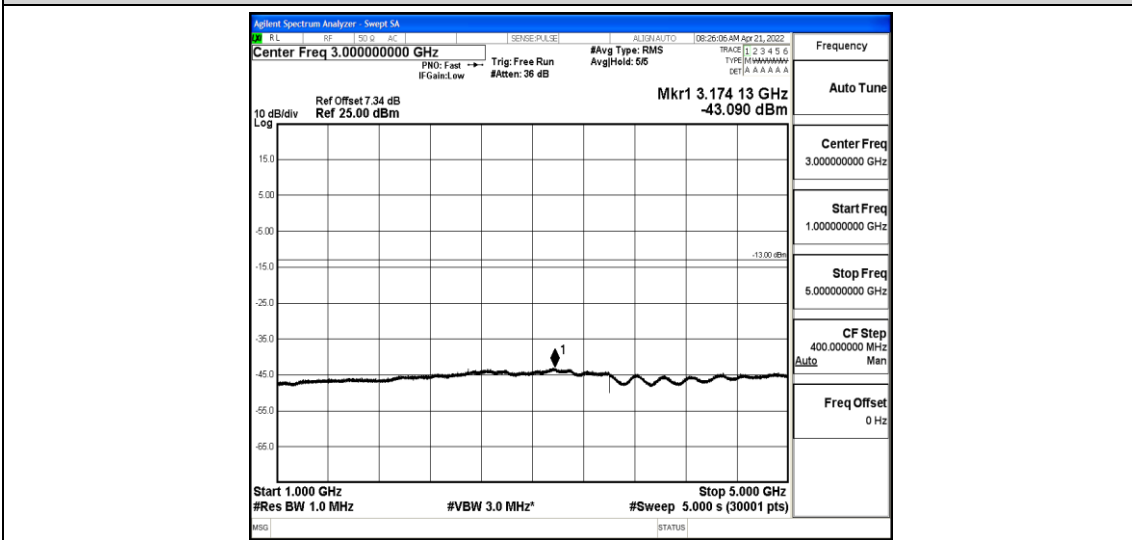

Band26-10MHz-16QAM-26840-1-0-Low-1000-5000--43.55-PASS

Band26-10MHz-16QAM-26840-1-0-Low-5000-12000--59.26-PASS

Band26-10MHz-16QAM-26840-1-0-Low-12000-26500--44.22-PASS

Band26-10MHz-16QAM-26915-1-0-Low-30-1000--36.99-PASS