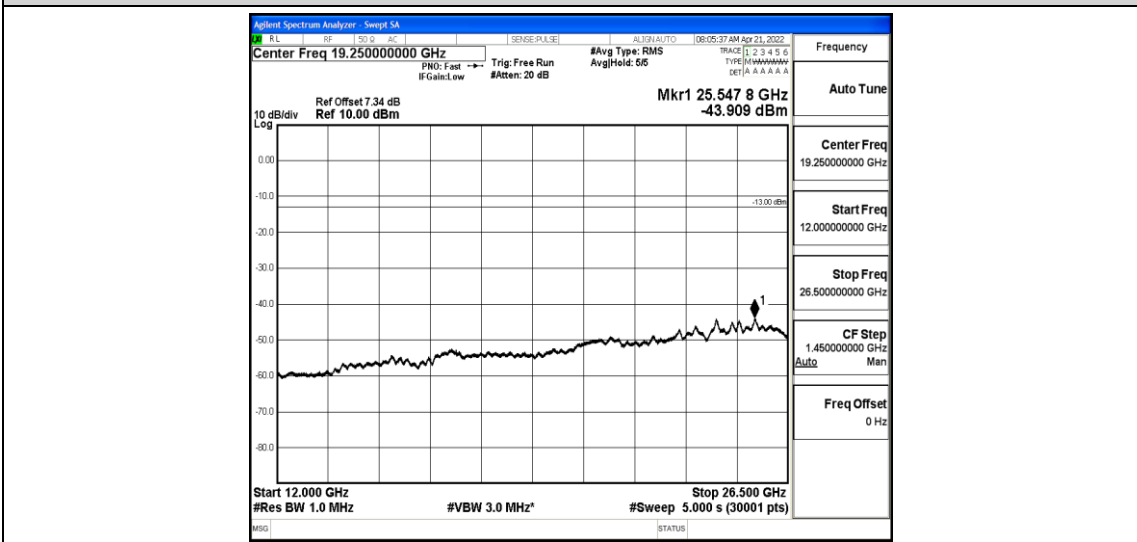

Band26-5MHz-16QAM-26915-1-0-Low-5000-12000--58.89-PASS

Band26-5MHz-16QAM-26915-1-0-Low-12000-26500--43.91-PASS