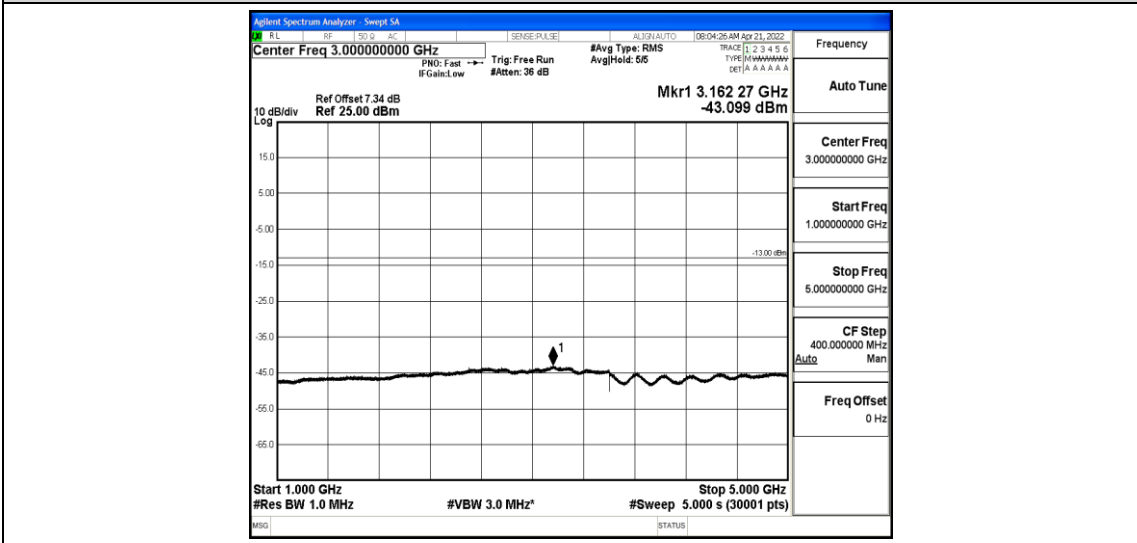

Band26-5MHz-16QAM-26815-1-0-Low-1000-5000--43.37-PASS

Band26-5MHz-16QAM-26815-1-0-Low-5000-12000--59.12-PASS

Band26-5MHz-16QAM-26815-1-0-Low-12000-26500--44.16-PASS

Band26-5MHz-16QAM-26915-1-0-Low-30-1000--37.29-PASS