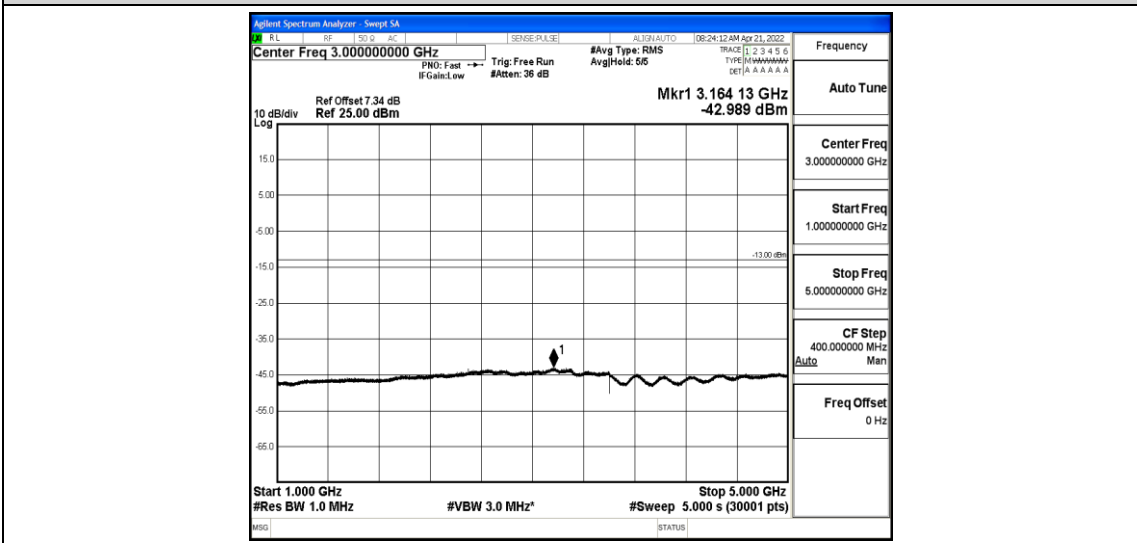

Band26-10MHz-QPSK-26840-1-0-Low-1000-5000--43.36-PASS

Band26-10MHz-QPSK-26840-1-0-Low-5000-12000--58.99-PASS

Band26-10MHz-QPSK-26840-1-0-Low-12000-26500--44.14-PASS

Band26-10MHz-QPSK-26915-1-0-Low-30-1000--37.48-PASS