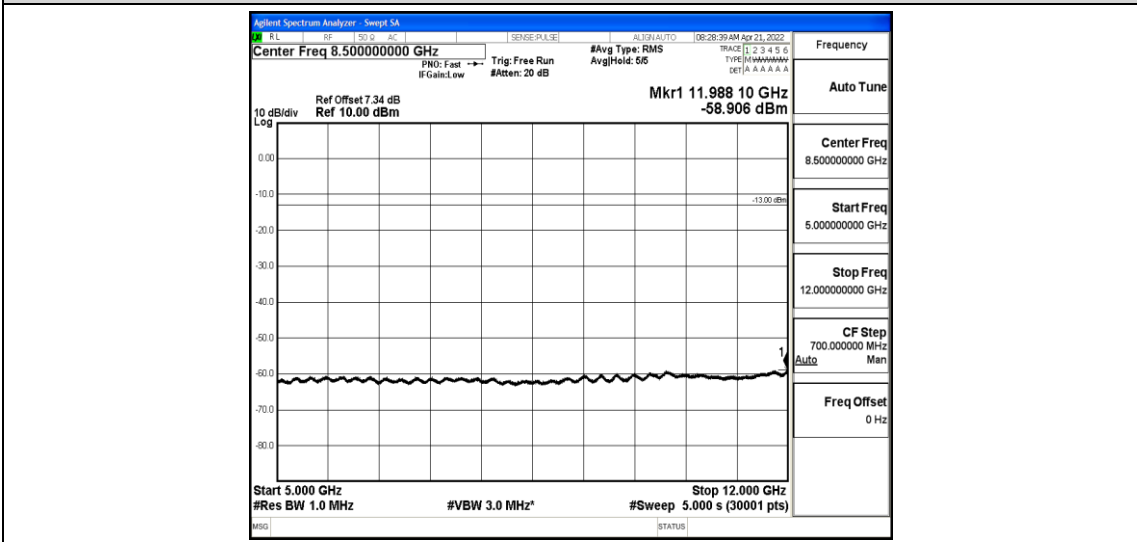

Band26-10MHz-QPSK-26990-1-0-High-1000-5000--43.08-PASS

Band26-10MHz-QPSK-26990-1-0-High-5000-12000--58.91-PASS