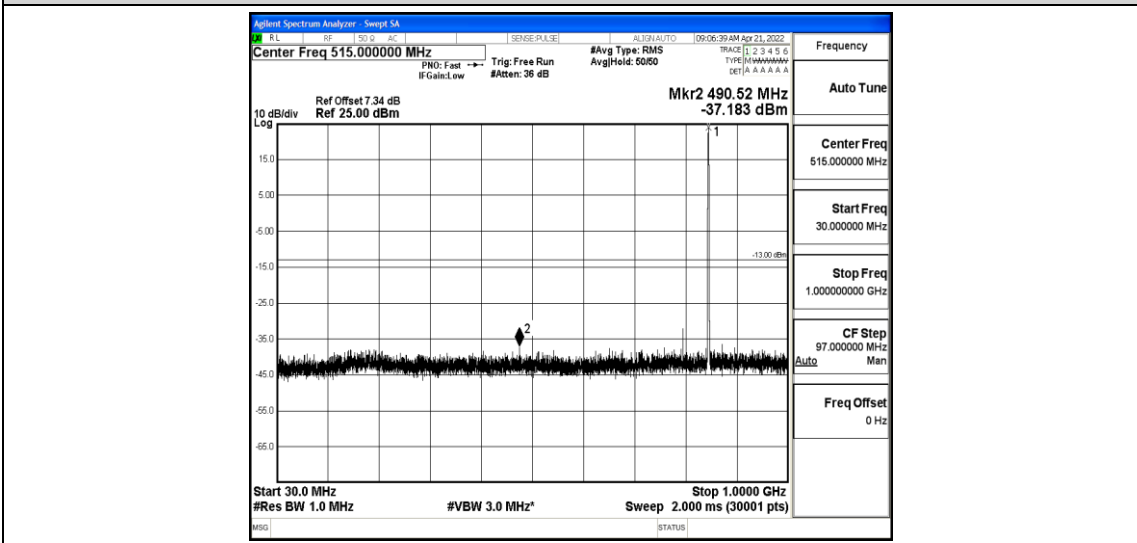

Band26-3MHz-QPSK-26915-1-0-Low-12000-26500--44.1-PASS

Band26-3MHz-QPSK-27025-1-0-High-30-1000--37.18-PASS