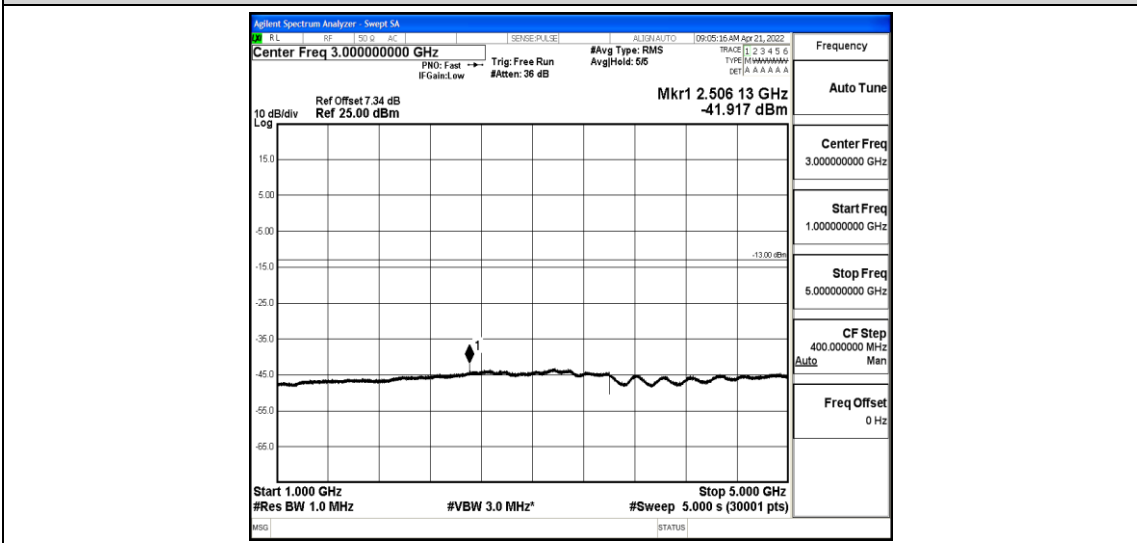

Band26-3MHz-16QAM-26805-1-0-Low-1000-5000--43.32-PASS

Band26-3MHz-16QAM-26805-1-0-Low-5000-12000--59.35-PASS

Band26-3MHz-16QAM-26805-1-0-Low-12000-26500--44.51-PASS

Band26-3MHz-16QAM-26915-1-0-Low-30-1000--36.29-PASS