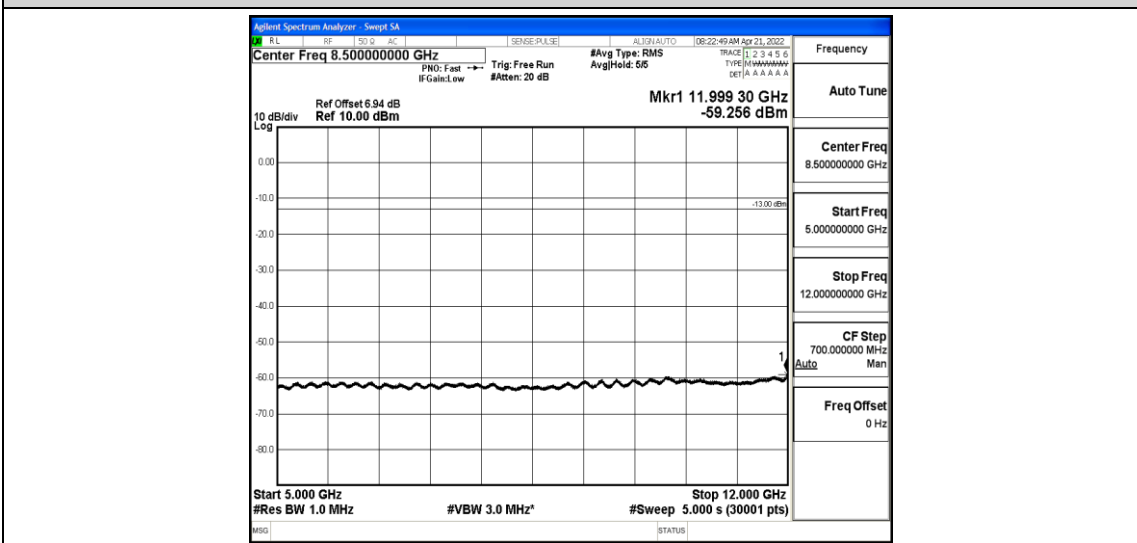

Band26-10MHz-16QAM-26840-1-0-Low-1000-5000--43.55-PASS

Band26-10MHz-16QAM-26840-1-0-Low-5000-12000--59.26-PASS