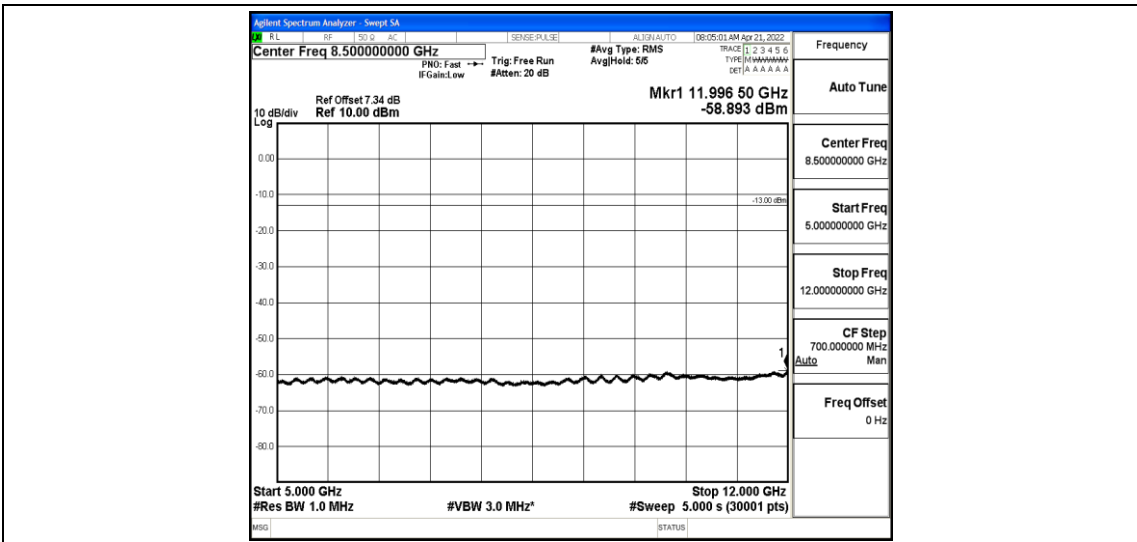

Band26-5MHz-16QAM-26915-1-0-Low-1000-5000--43.1-PASS

Band26-5MHz-16QAM-26915-1-0-Low-5000-12000--58.89-PASS