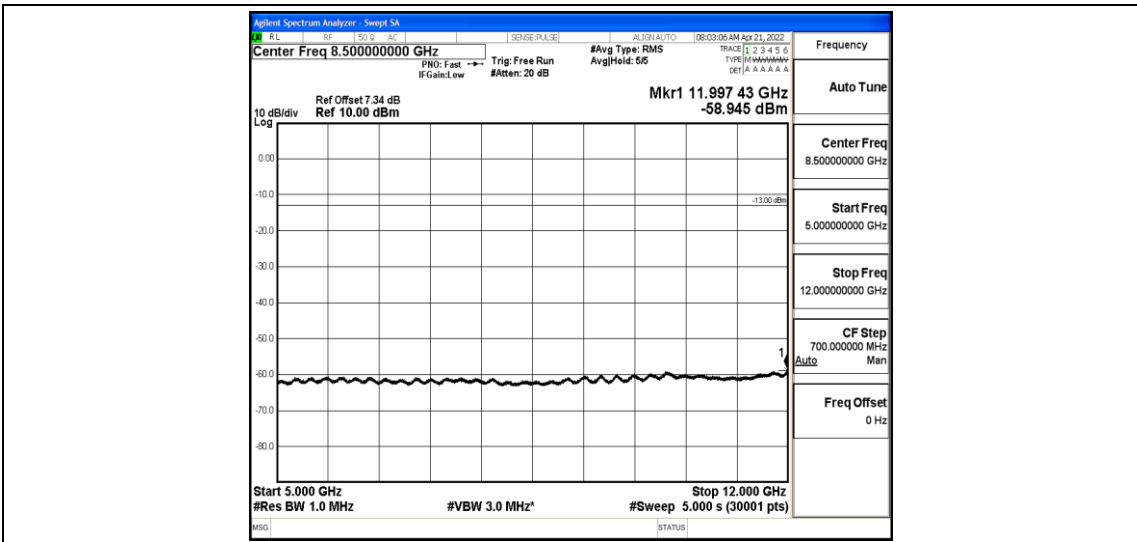

Band26-5MHz-QPSK-26915-1-0-Low-1000-5000--43.12-PASS

Band26-5MHz-QPSK-26915-1-0-Low-5000-12000--58.95-PASS