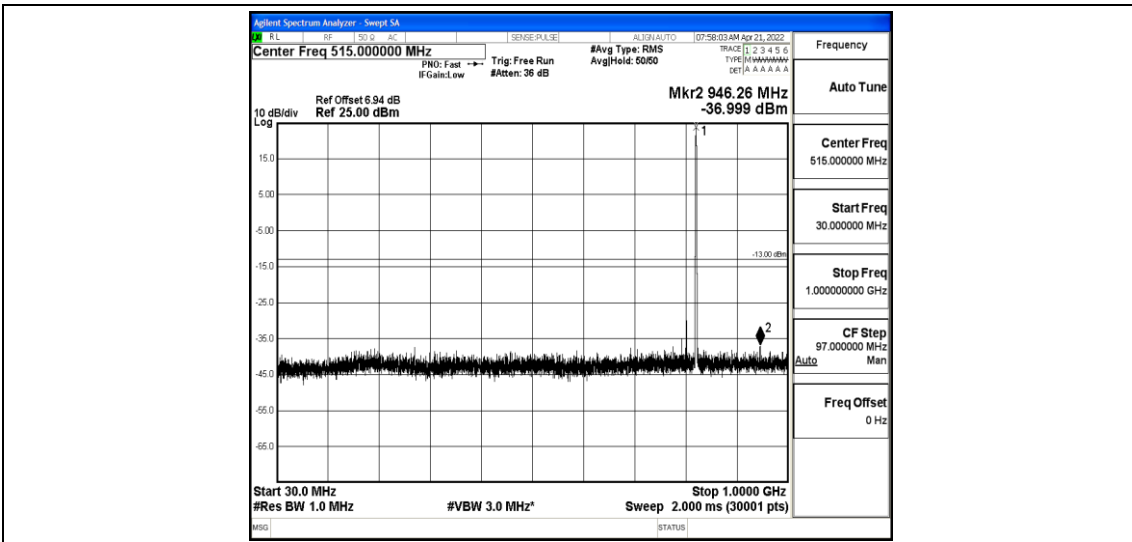

Band26-3MHz-16QAM-27025-1-0-High-12000-26500--44.07-PASS

Band26-5MHz-QPSK-26815-1-0-Low-30-1000--37-PASS