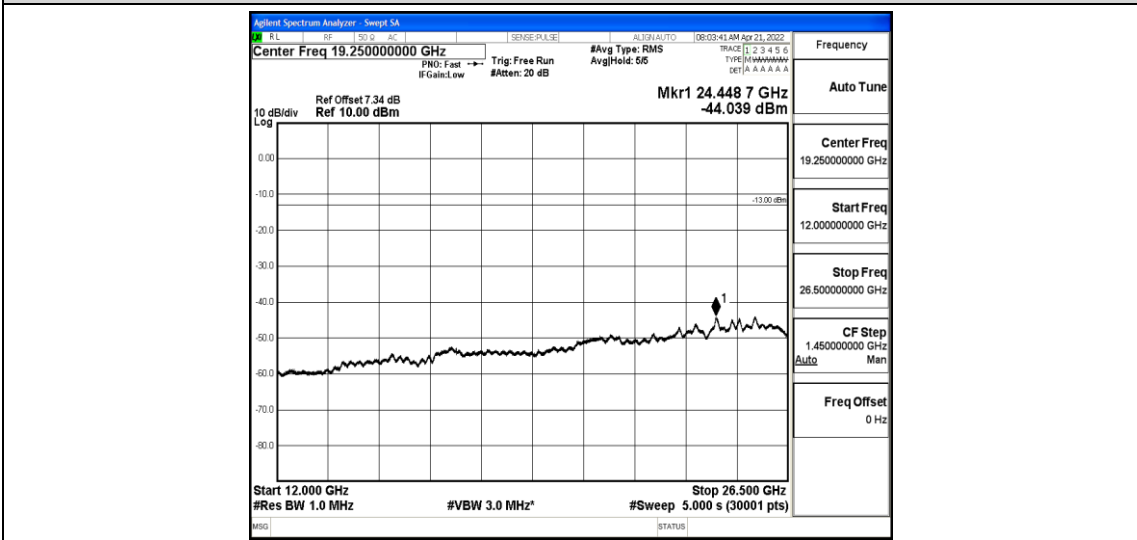

Band26-5MHz-QPSK-26915-1-0-Low-5000-12000--58.95-PASS

Band26-5MHz-QPSK-26915-1-0-Low-12000-26500--44.04-PASS