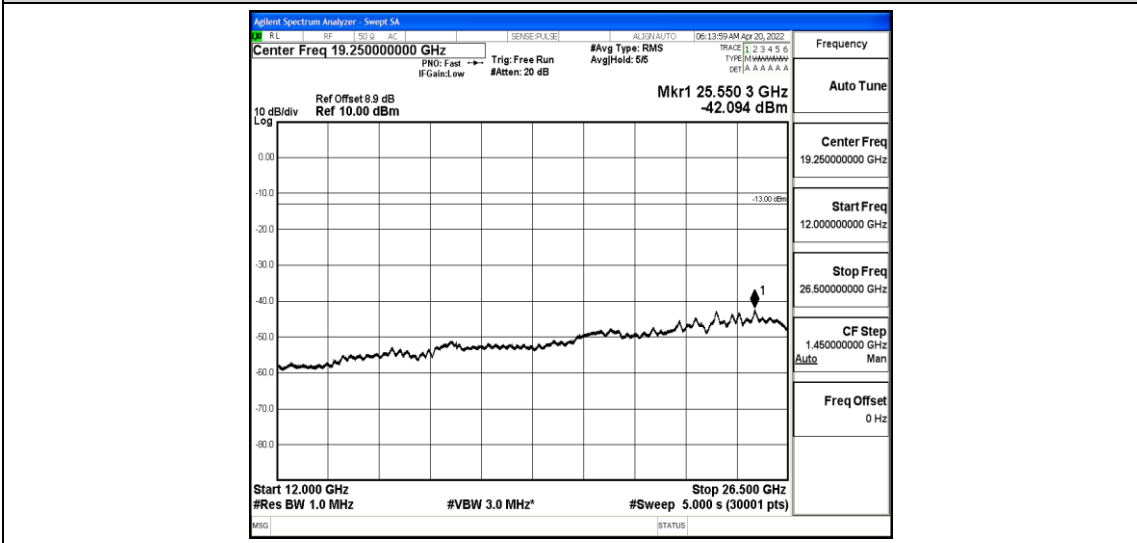

Band25-10MHz-QPSK-26640-1-0-High-12000-26500--42.09-PASS