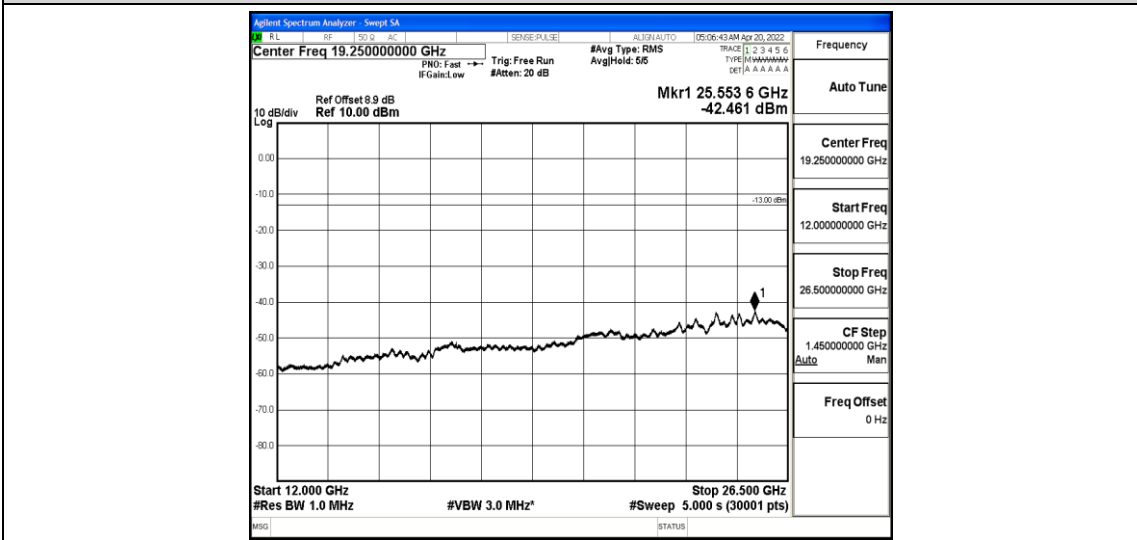

Band25-3MHz-16QAM-26365-1-0-Low-12000-26500--42.46-PASS