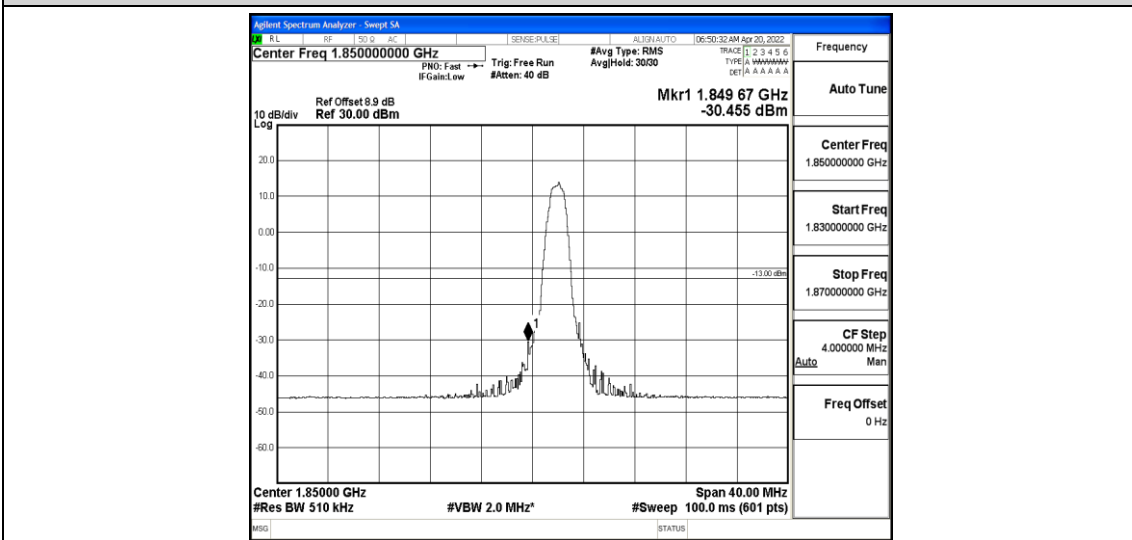

Band25-15MHz-16QAM-26115-6-0-Low--28.03-PASS

Band25-15MHz-16QAM-26615-6-0-Low--47.71-PASS

Band25-20MHz-QPSK-26140-6-0-Low--32.29-PASS

Band25-20MHz-QPSK-26590-6-0-Low--45.26-PASS

Band25-20MHz-16QAM-26140-6-0-Low--30.45-PASS