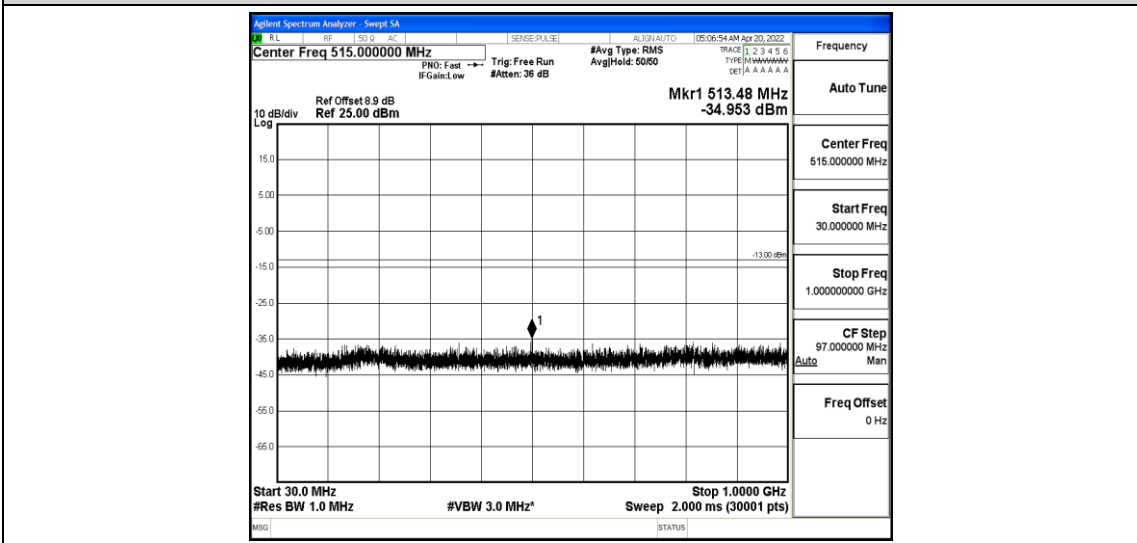

Band25-3MHz-QPSK-26365-1-0-Low-30-1000--35.09-PASS

Band25-3MHz-QPSK-26365-1-0-Low-1000-5000--38.82-PASS

Band25-3MHz-QPSK-26365-1-0-Low-5000-12000--57.41-PASS

Band25-3MHz-QPSK-26365-1-0-Low-12000-26500--42.63-PASS