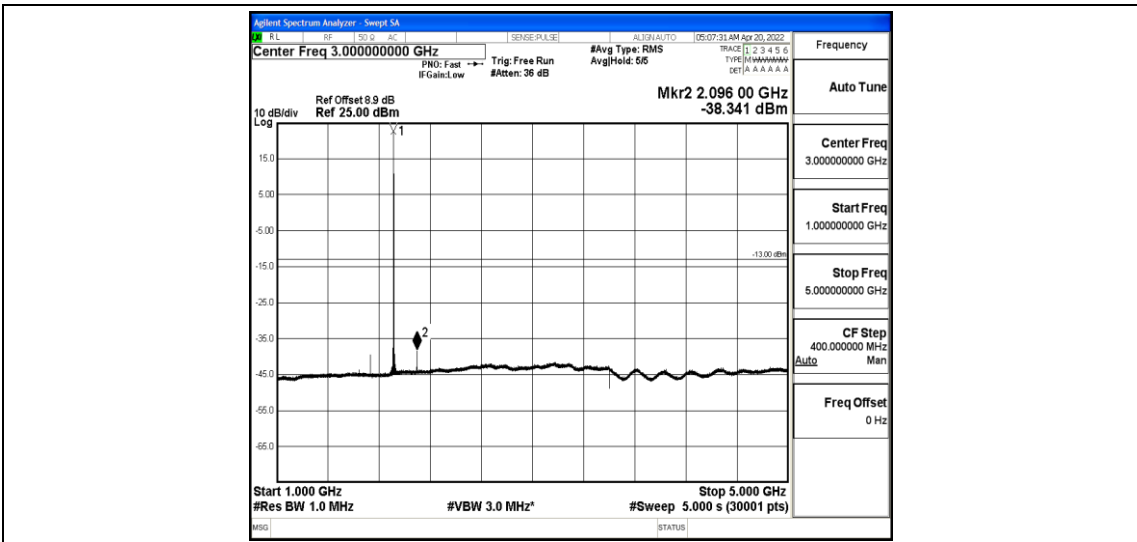

Band25-3MHz-QPSK-26675-1-0-High-1000-5000--38.34-PASS