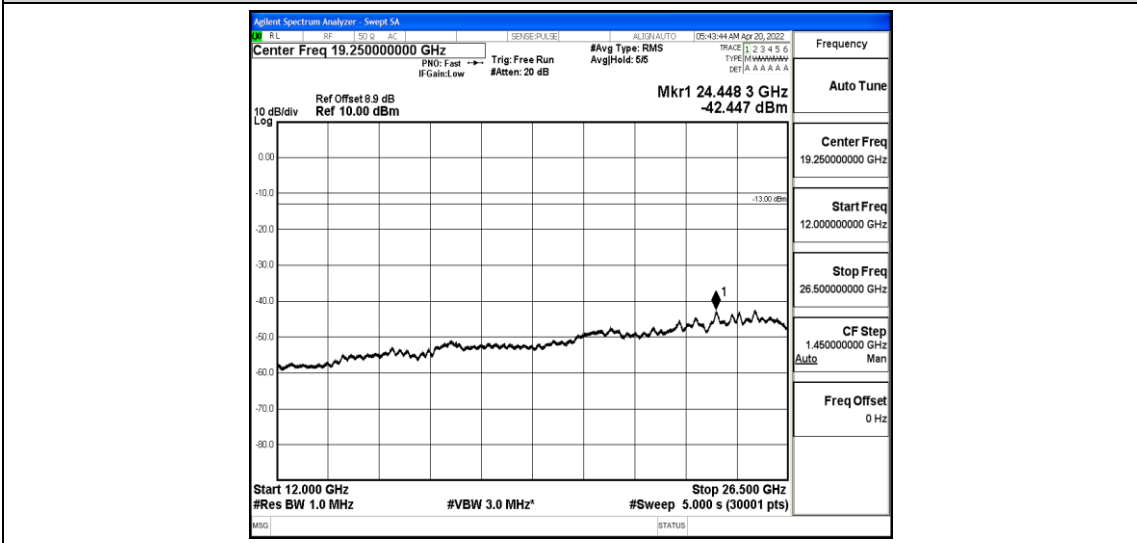

Band25-5MHz-16QAM-26665-1-0-High-12000-26500--42.45-PASS