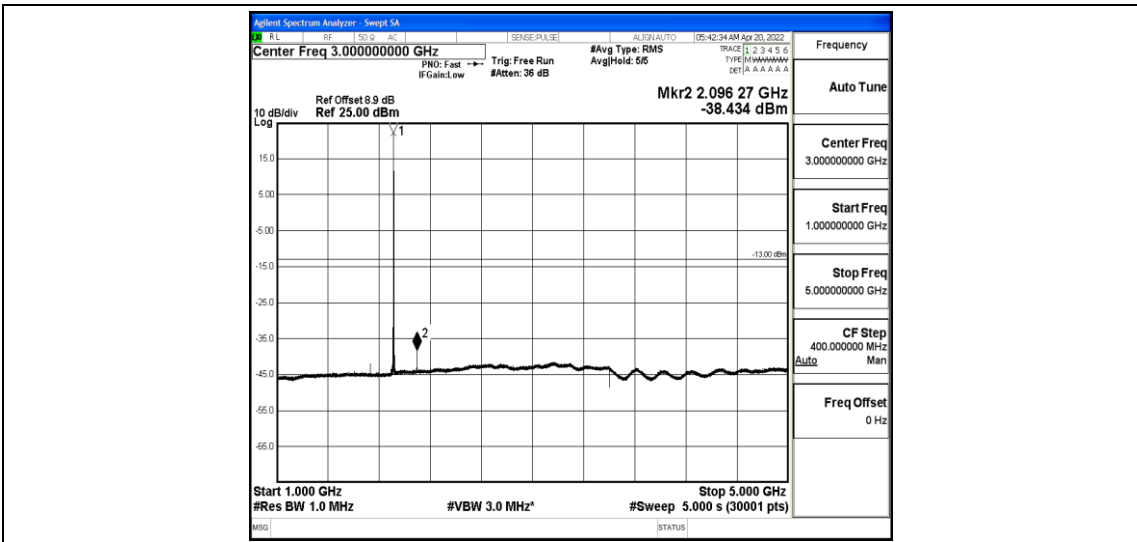

Band25-5MHz-16QAM-26665-1-0-High-1000-5000--38.43-PASS