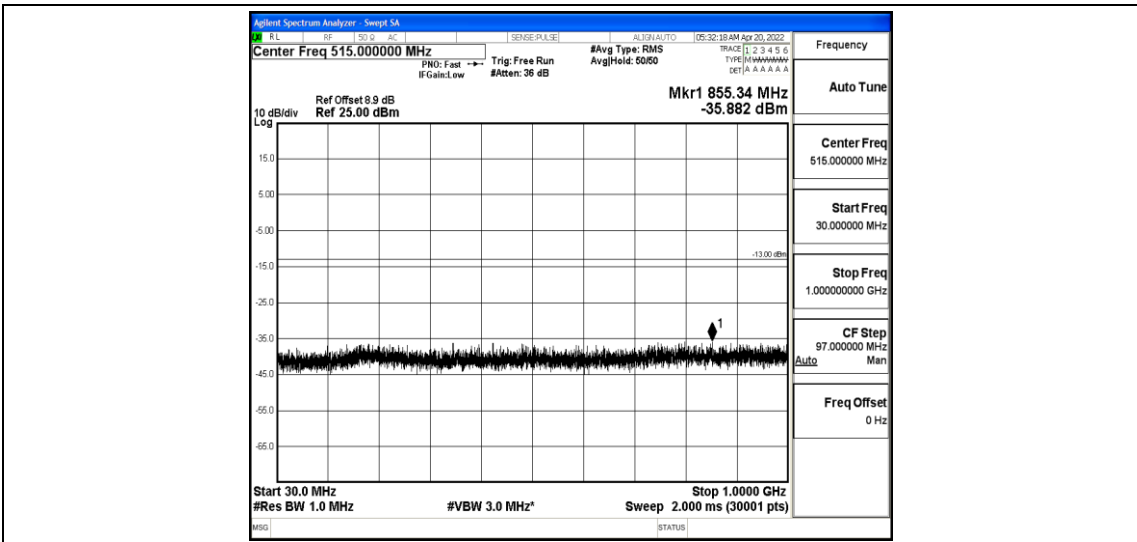

Band25-5MHz-QPSK-26065-1-0-Low-30-1000--35.88-PASS

Band25-5MHz-QPSK-26065-1-0-Low-1000-5000--38.8-PASS

Band25-5MHz-QPSK-26065-1-0-Low-5000-12000--57.32-PASS

Band25-5MHz-QPSK-26065-1-0-Low-12000-26500--42.06-PASS