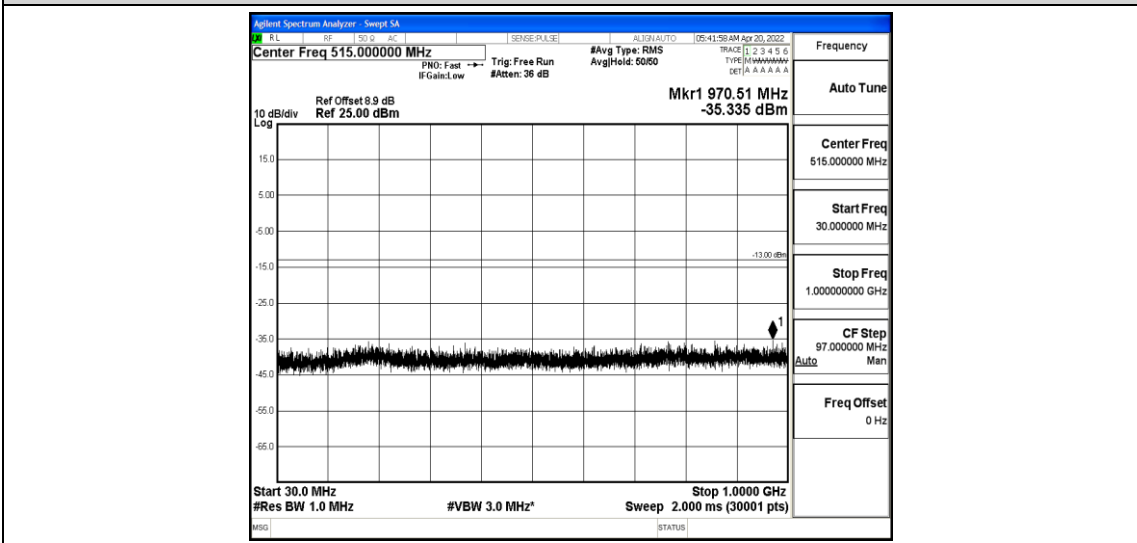

Band25-5MHz-16QAM-26365-1-0-Low-30-1000--35.15-PASS

Band25-5MHz-16QAM-26365-1-0-Low-1000-5000--38.94-PASS

Band25-5MHz-16QAM-26365-1-0-Low-5000-12000--57.46-PASS

Band25-5MHz-16QAM-26365-1-0-Low-12000-26500--42.44-PASS