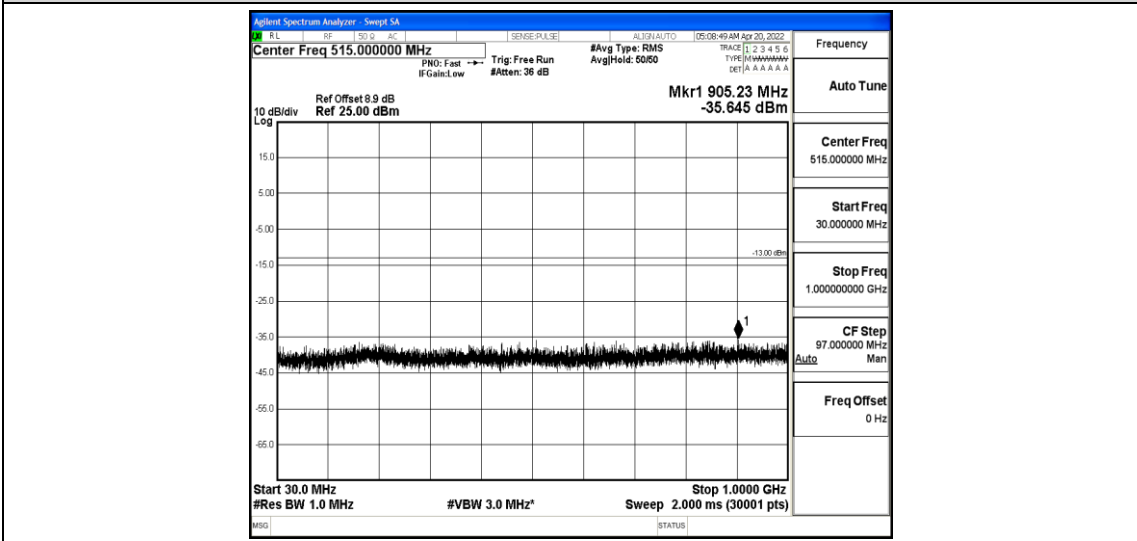

Band25-3MHz-16QAM-26365-1-0-Low-30-1000--35.84-PASS

Band25-3MHz-16QAM-26365-1-0-Low-1000-5000--38.9-PASS

Band25-3MHz-16QAM-26365-1-0-Low-5000-12000--57.38-PASS

Band25-3MHz-16QAM-26365-1-0-Low-12000-26500--42.46-PASS