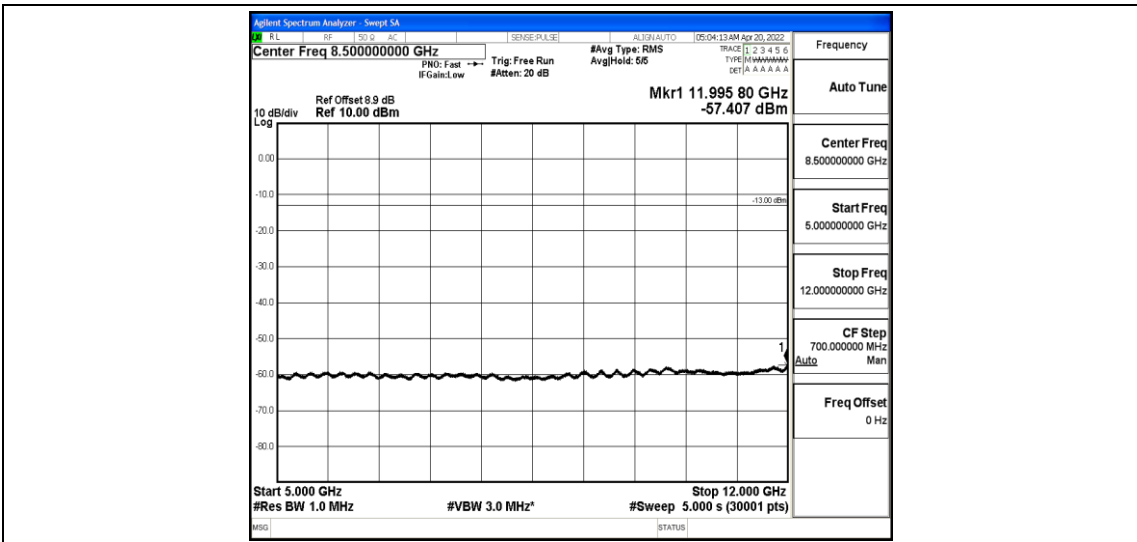

Band25-3MHz-QPSK-26365-1-0-Low-5000-12000--57.41-PASS