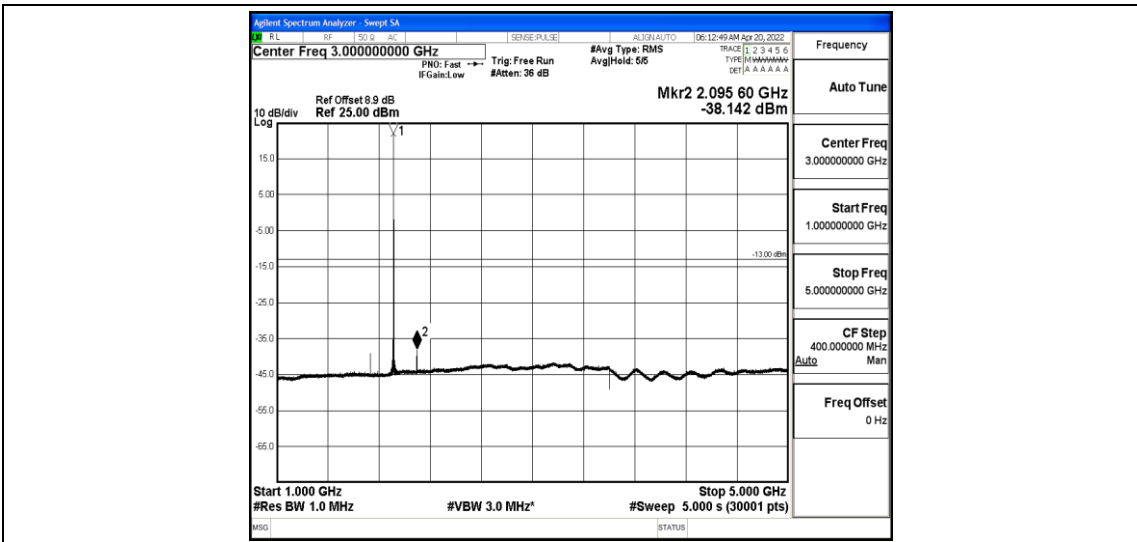

Band25-10MHz-QPSK-26640-1-0-High-1000-5000--38.14-PASS