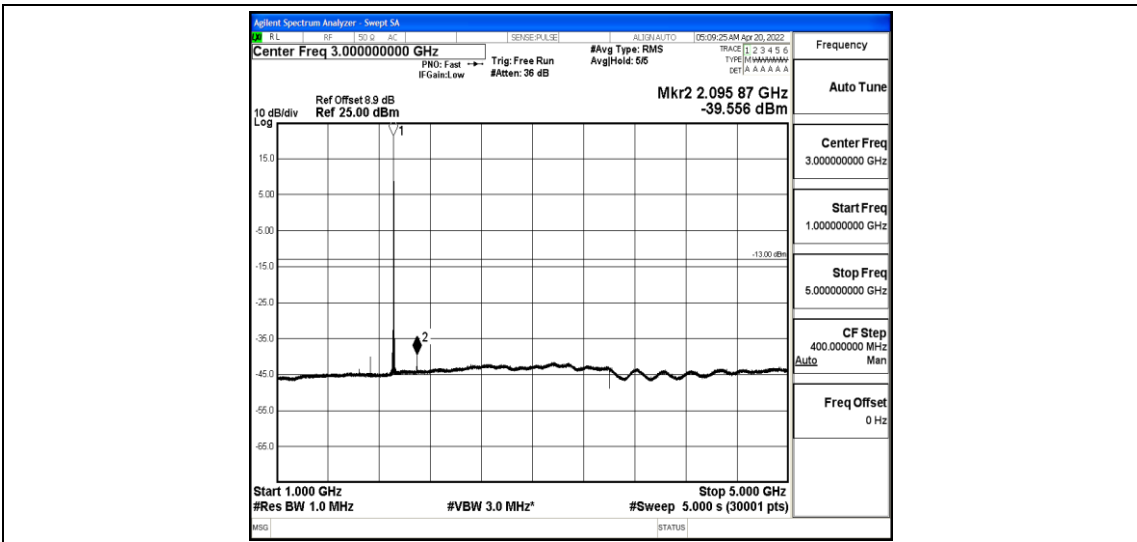

Band25-3MHz-16QAM-26675-1-0-High-1000-5000--39.56-PASS