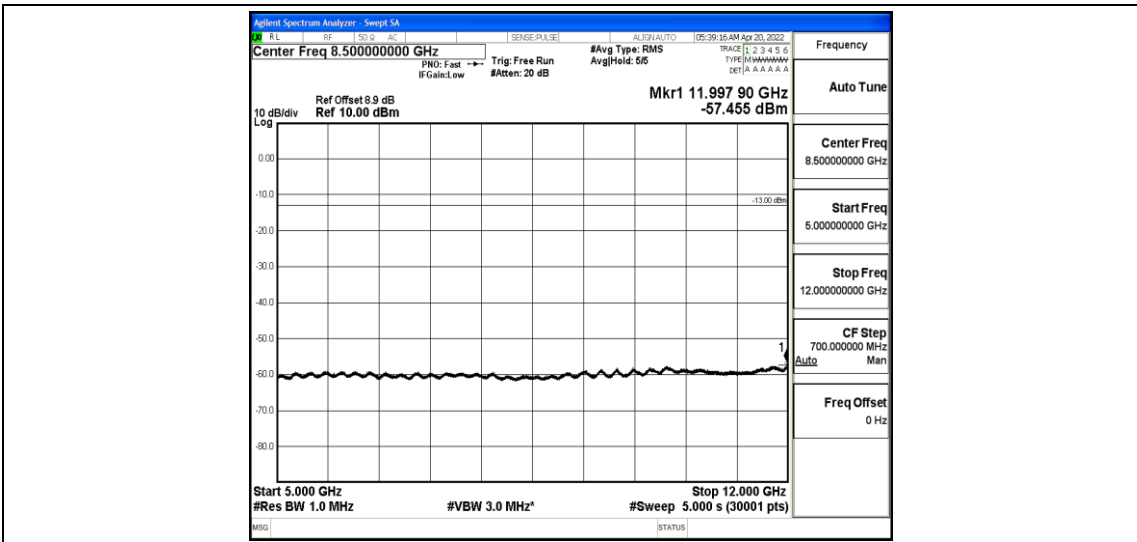

Band25-5MHz-16QAM-26365-1-0-Low-5000-12000--57.46-PASS