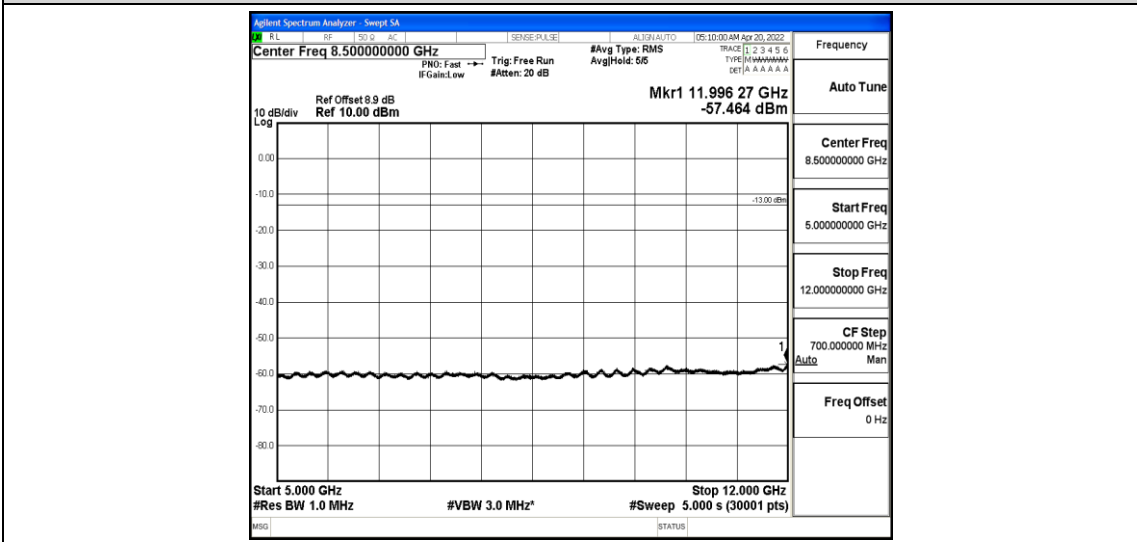

Band25-3MHz-16QAM-26675-1-0-High-5000-12000--57.46-PASS