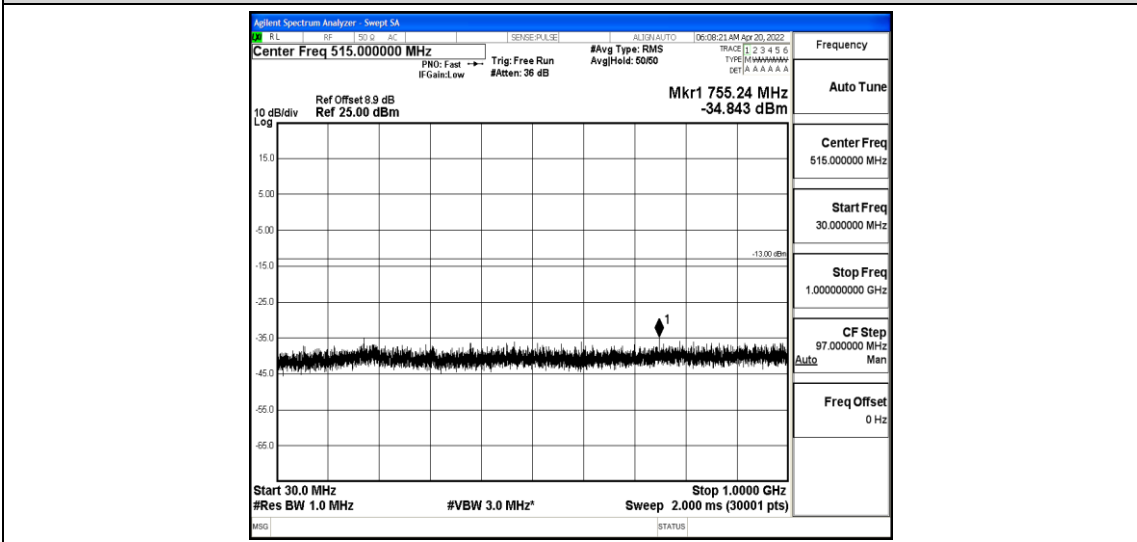

Band25-10MHz-QPSK-26090-1-0-Low-30-1000--35.44-PASS

Band25-10MHz-QPSK-26090-1-0-Low-1000-5000--38.53-PASS

Band25-10MHz-QPSK-26090-1-0-Low-5000-12000--57.39-PASS

Band25-10MHz-QPSK-26090-1-0-Low-12000-26500--42.61-PASS