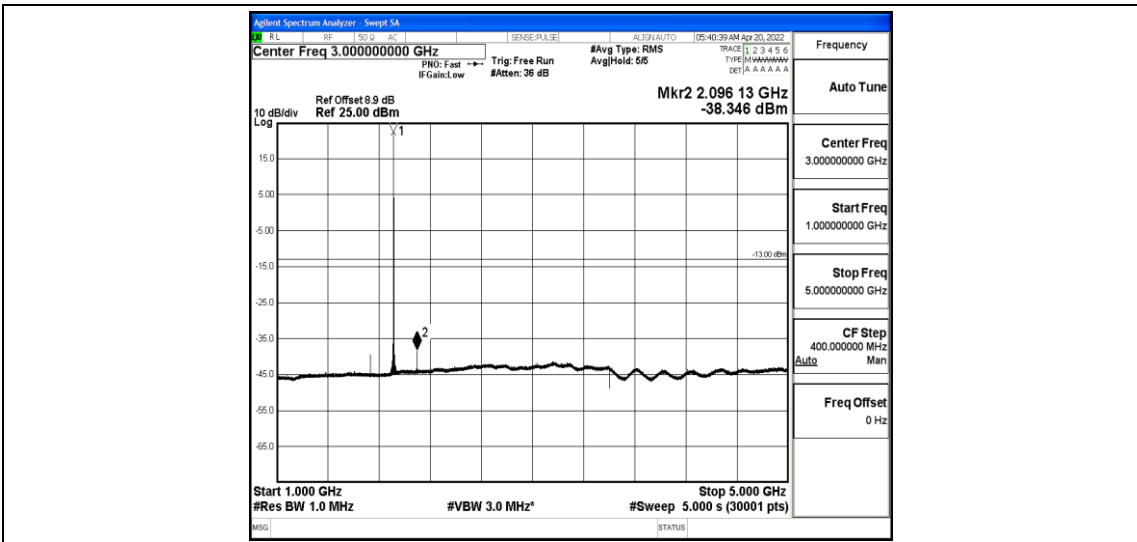

Band25-5MHz-QPSK-26665-1-0-High-1000-5000--38.35-PASS