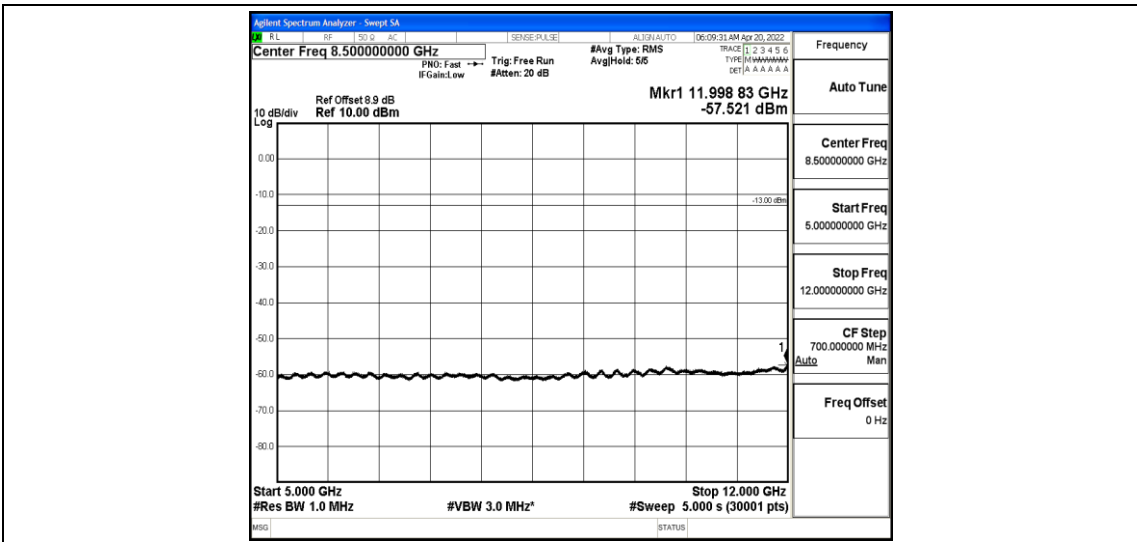

Band25-10MHz-QPSK-26365-1-0-Low-5000-12000--57.52-PASS