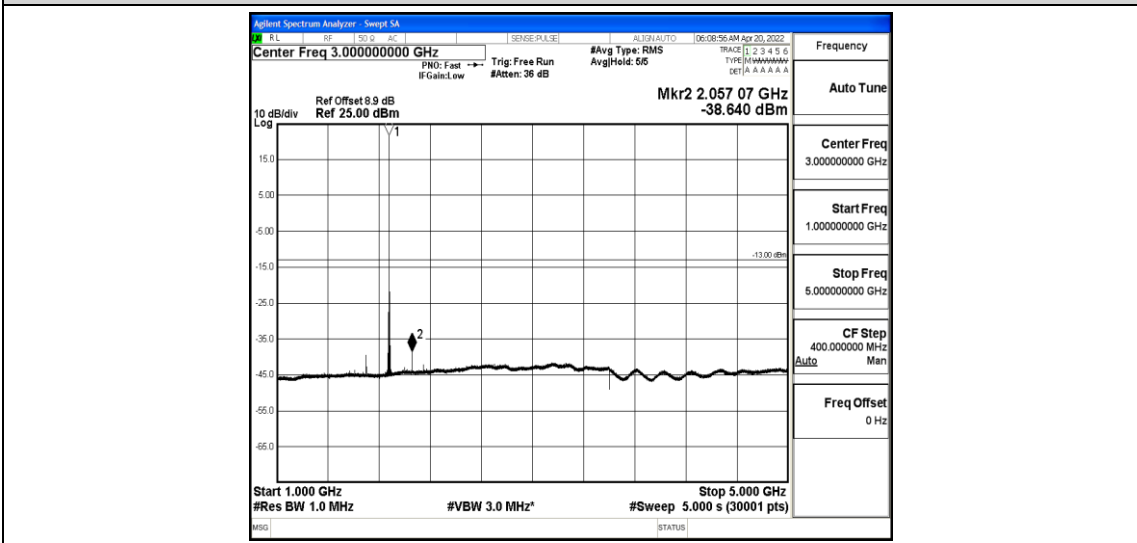

Band25-10MHz-QPSK-26365-1-0-Low-1000-5000--38.64-PASS