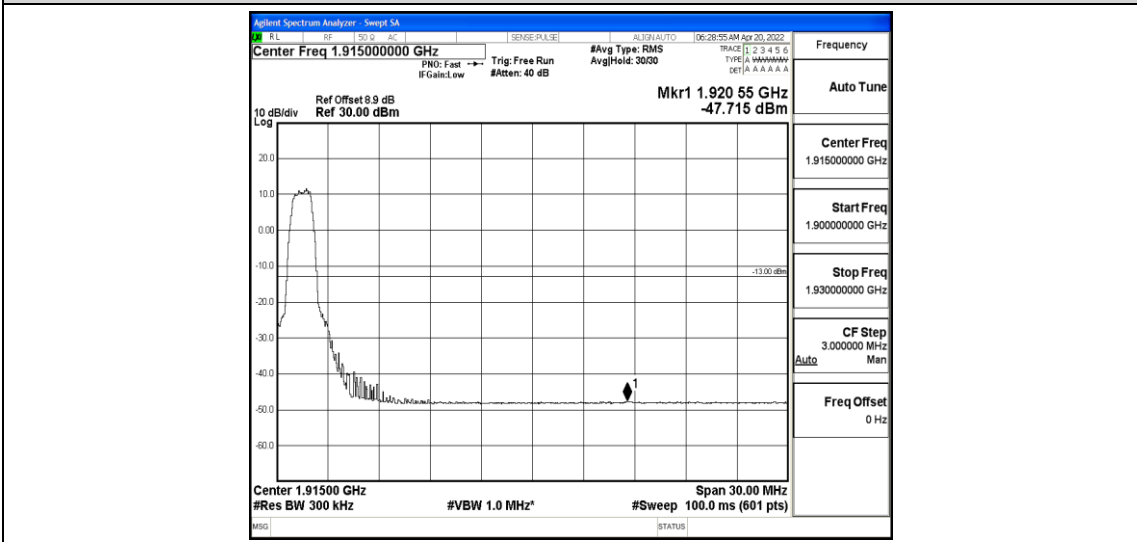

Band25-15MHz-16QAM-26115-6-0-Low--28.03-PASS

Band25-15MHz-16QAM-26615-6-0-Low--47.71-PASS

Band25-20MHz-QPSK-26140-6-0-Low--32.29-PASS

Band25-20MHz-QPSK-26590-6-0-Low--45.26-PASS

Band25-20MHz-16QAM-26140-6-0-Low--30.45-PASS