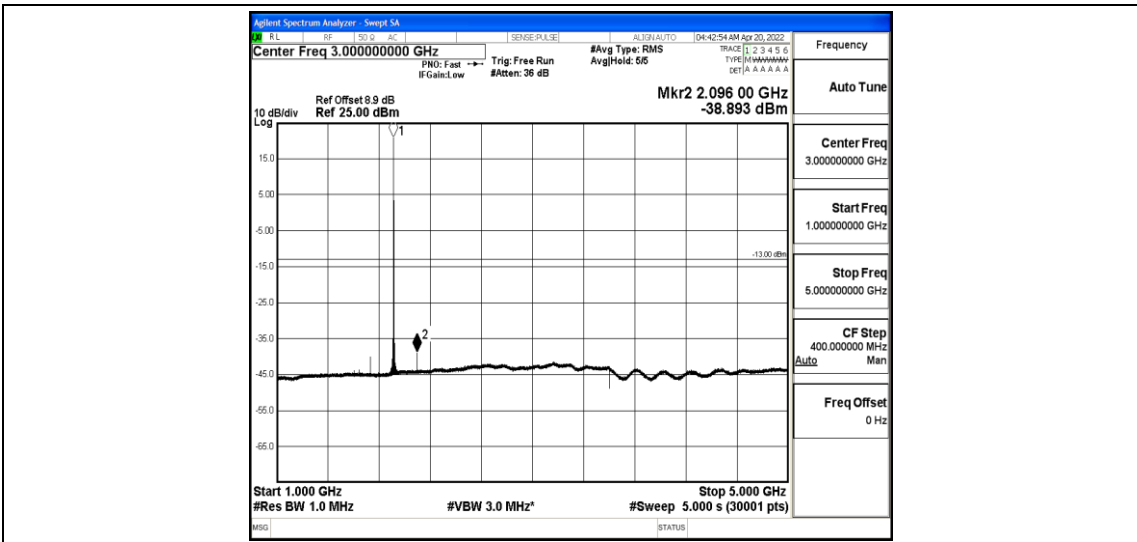

Band25-1.4MHz-16QAM-26683-1-0-High-1000-5000--38.89-PASS