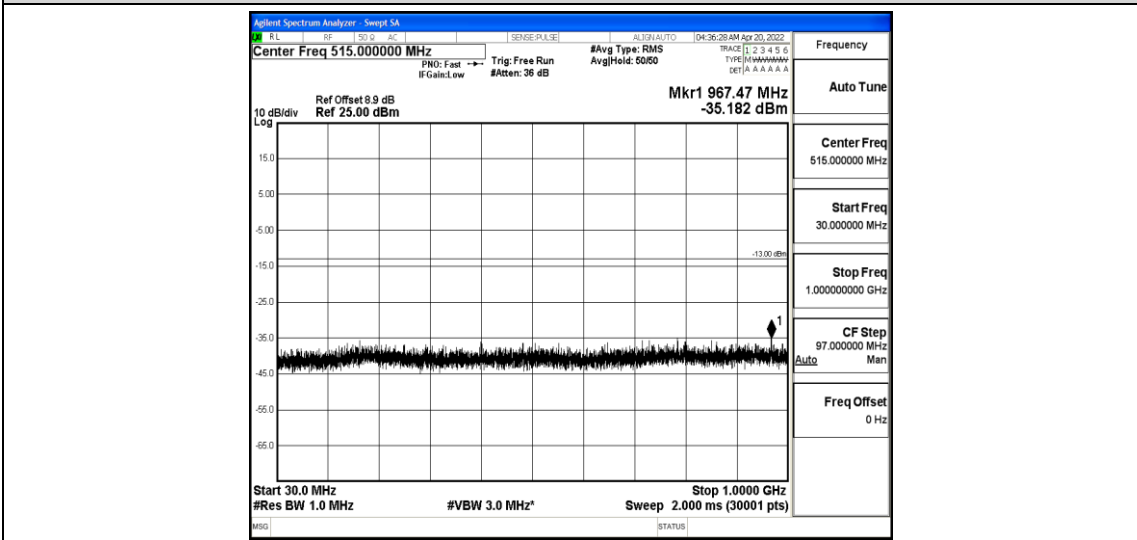

Test Graphs

Band25-1.4MHz-QPSK-26047-1-0-Low-30-1000--35.17-PASS

Band25-1.4MHz-QPSK-26047-1-0-Low-1000-5000--38.71-PASS

Band25-1.4MHz-QPSK-26047-1-0-Low-5000-12000--57.39-PASS

Band25-1.4MHz-QPSK-26047-1-0-Low-12000-26500--42.41-PASS