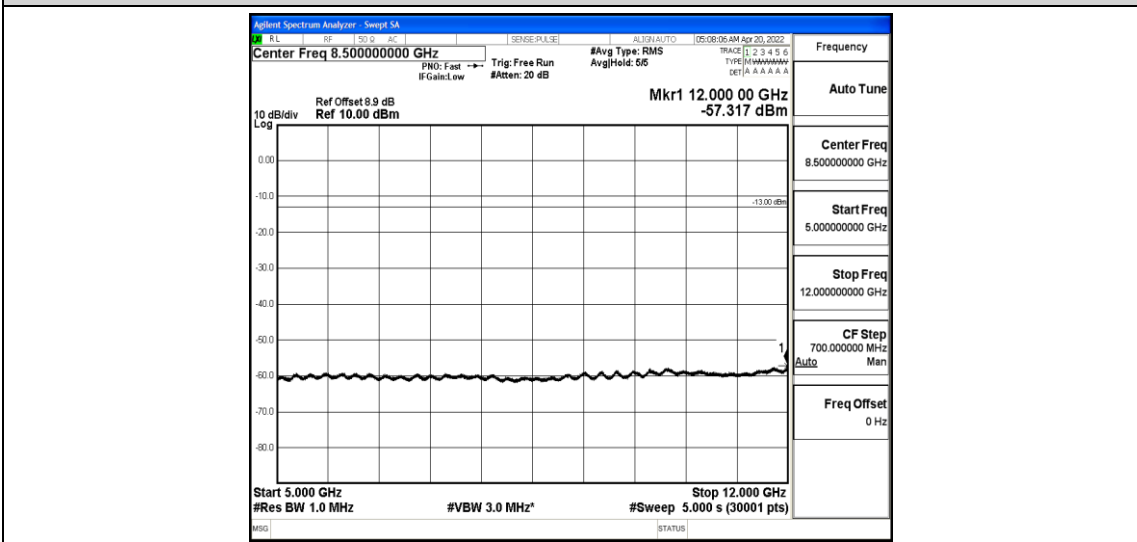

Band25-3MHz-QPSK-26675-1-0-High-5000-12000--57.32-PASS