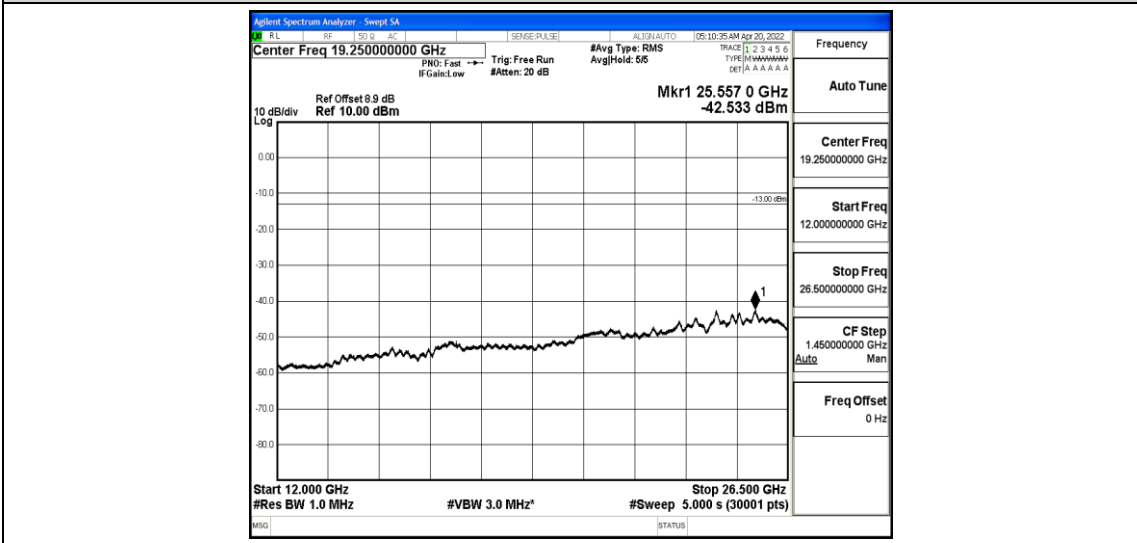

Band25-3MHz-16QAM-26675-1-0-High-12000-26500--42.53-PASS