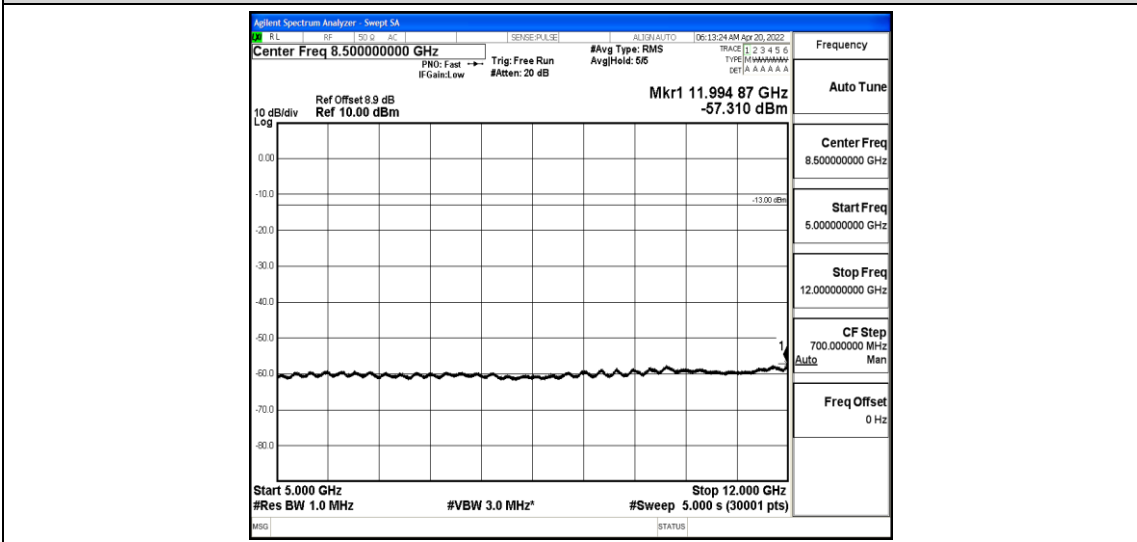

Band25-10MHz-QPSK-26640-1-0-High-5000-12000--57.31-PASS