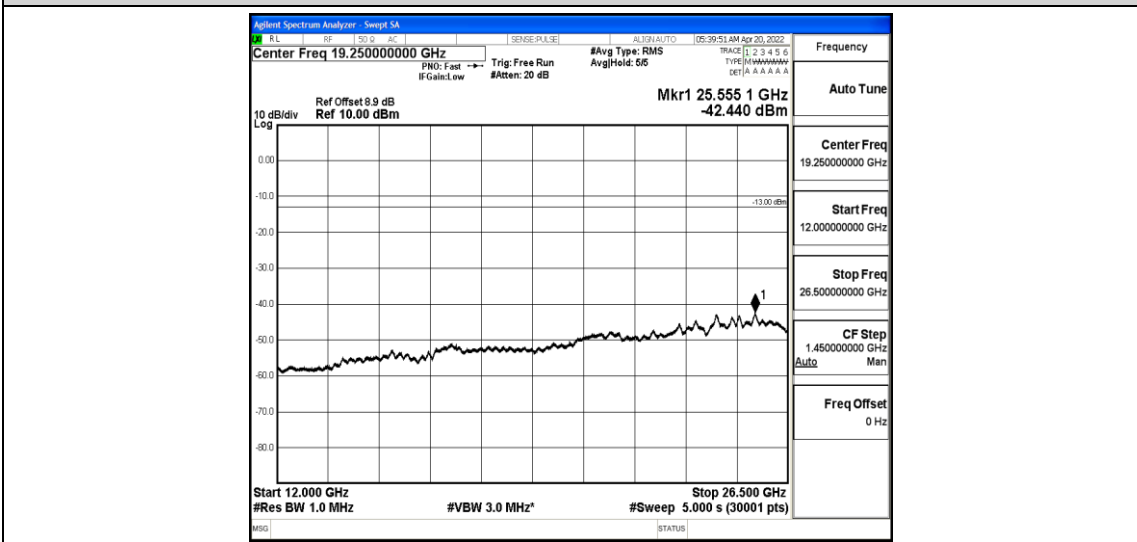

Band25-5MHz-16QAM-26365-1-0-Low-12000-26500--42.44-PASS