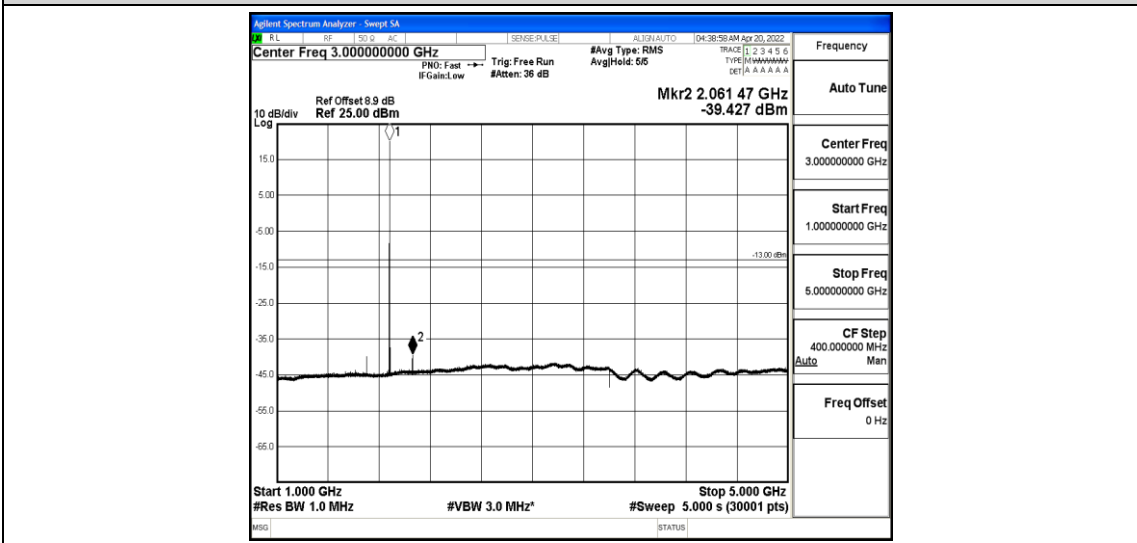

Band25-1.4MHz-16QAM-26365-1-0-Low-1000-5000--39.43-PASS