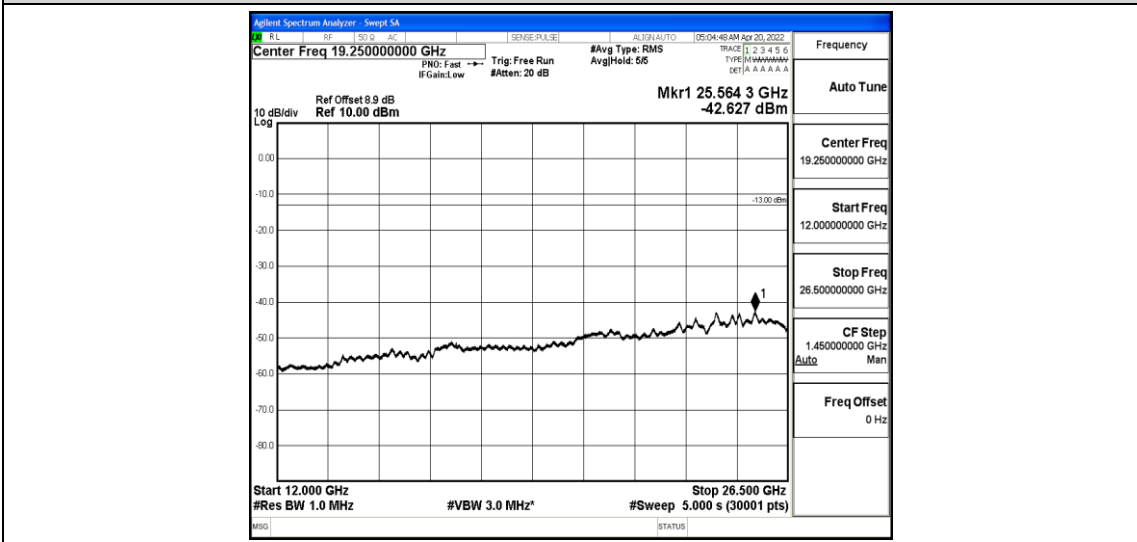

Band25-3MHz-QPSK-26365-1-0-Low-12000-26500--42.63-PASS