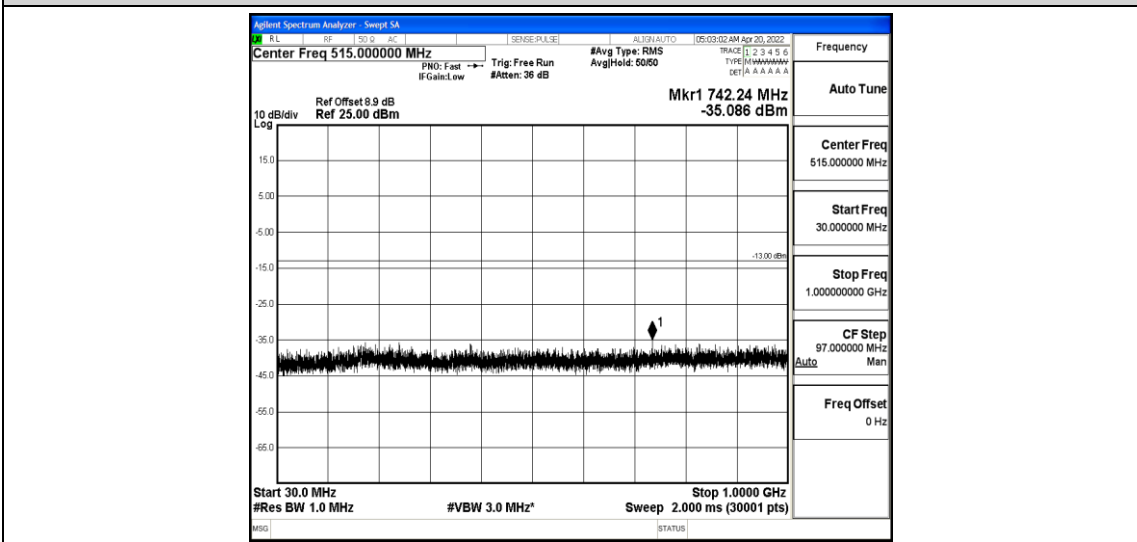

Band25-3MHz-QPSK-26055-1-0-Low-30-1000--34.69-PASS

Band25-3MHz-QPSK-26055-1-0-Low-1000-5000--38.85-PASS

Band25-3MHz-QPSK-26055-1-0-Low-5000-12000--57.49-PASS

Band25-3MHz-QPSK-26055-1-0-Low-12000-26500--42.44-PASS