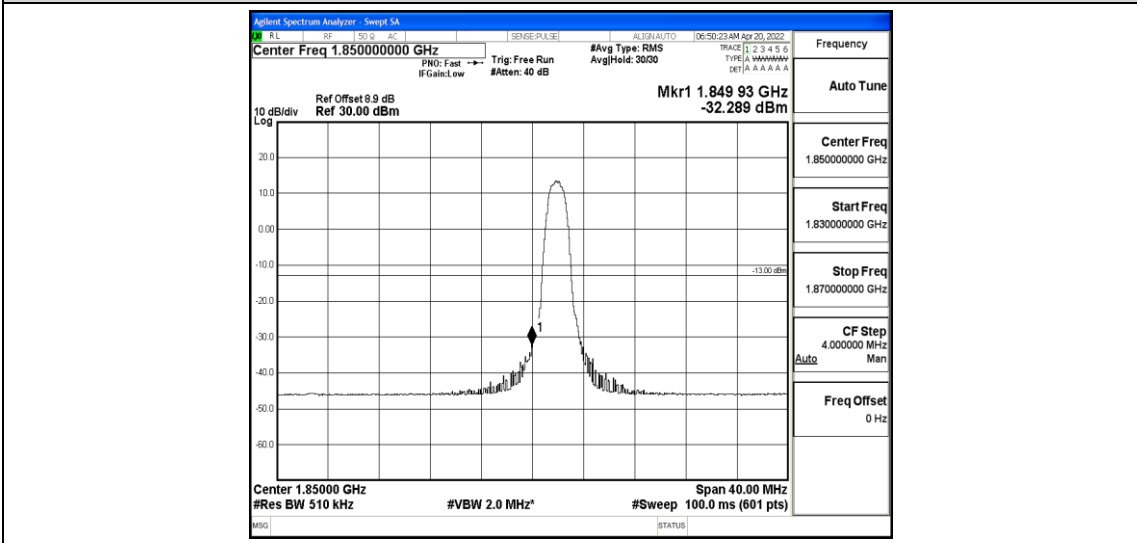

Band25-15MHz-16QAM-26115-6-0-Low--28.03-PASS

Band25-15MHz-16QAM-26615-6-0-Low--47.71-PASS

Band25-20MHz-QPSK-26140-6-0-Low--32.29-PASS

Band25-20MHz-QPSK-26590-6-0-Low--45.26-PASS

Band25-20MHz-16QAM-26140-6-0-Low--30.45-PASS