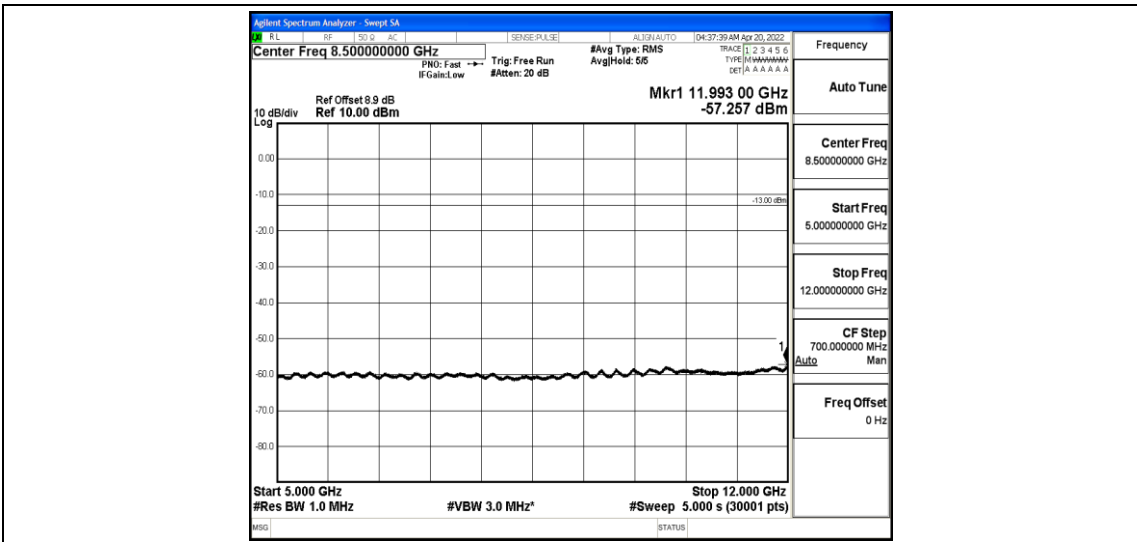

Band25-1.4MHz-QPSK-26365-1-0-Low-5000-12000--57.26-PASS