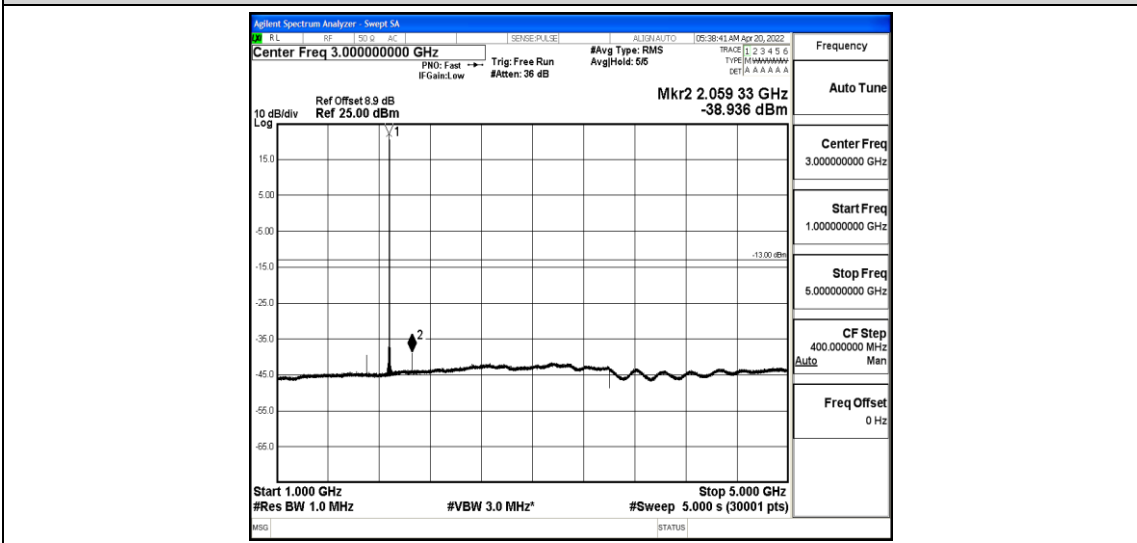

Band25-5MHz-16QAM-26365-1-0-Low-1000-5000--38.94-PASS