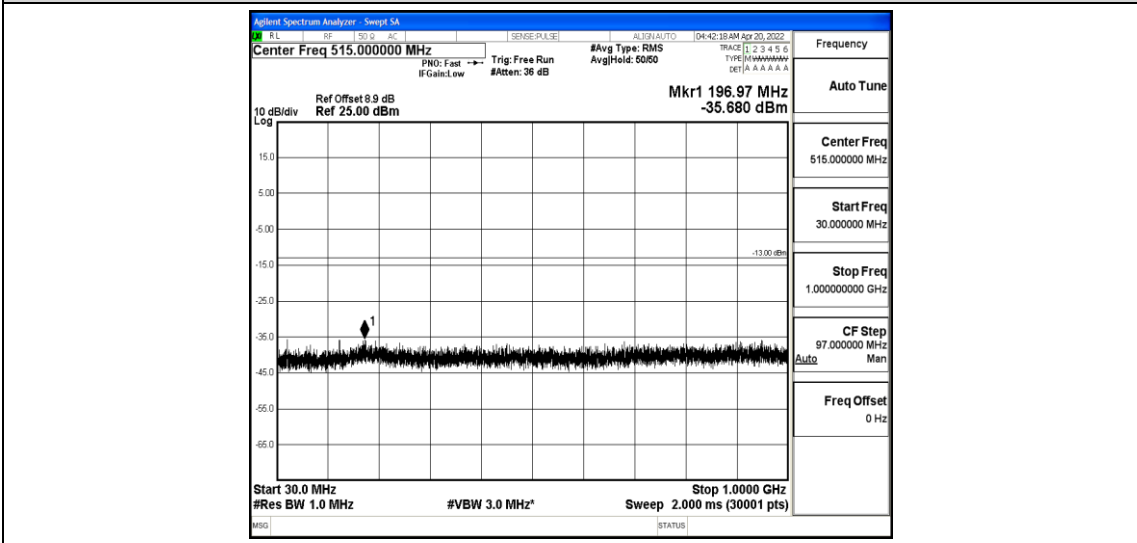

Band25-1.4MHz-16QAM-26365-1-0-Low-30-1000--35.59-PASS

Band25-1.4MHz-16QAM-26365-1-0-Low-1000-5000--39.43-PASS

Band25-1.4MHz-16QAM-26365-1-0-Low-5000-12000--57.16-PASS

Band25-1.4MHz-16QAM-26365-1-0-Low-12000-26500--42.48-PASS