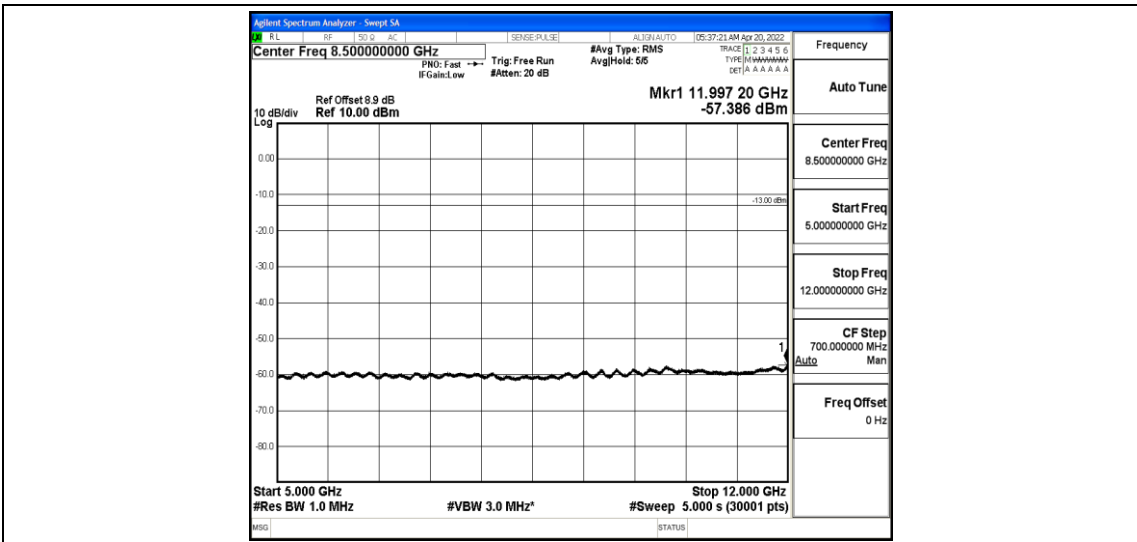

Band25-5MHz-QPSK-26365-1-0-Low-5000-12000--57.39-PASS