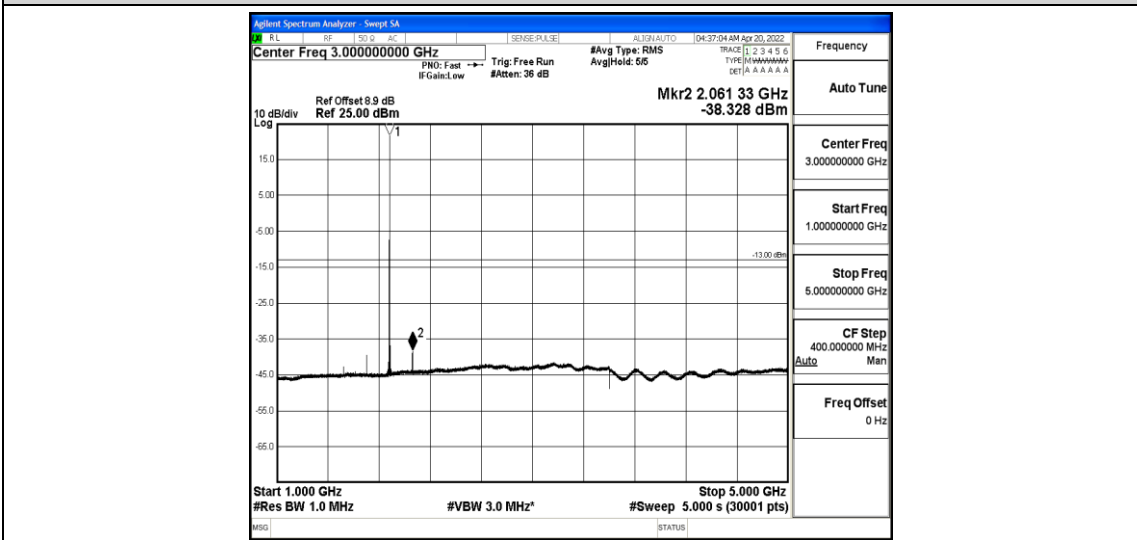

Band25-1.4MHz-QPSK-26365-1-0-Low-1000-5000--38.33-PASS