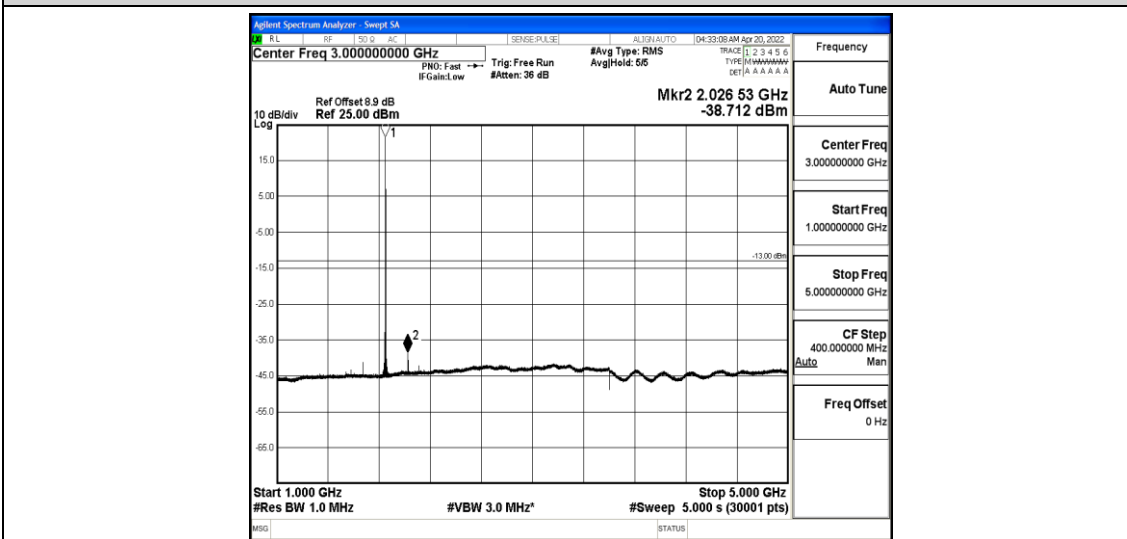

Band25-1.4MHz-QPSK-26047-1-0-Low-1000-5000--38.71-PASS