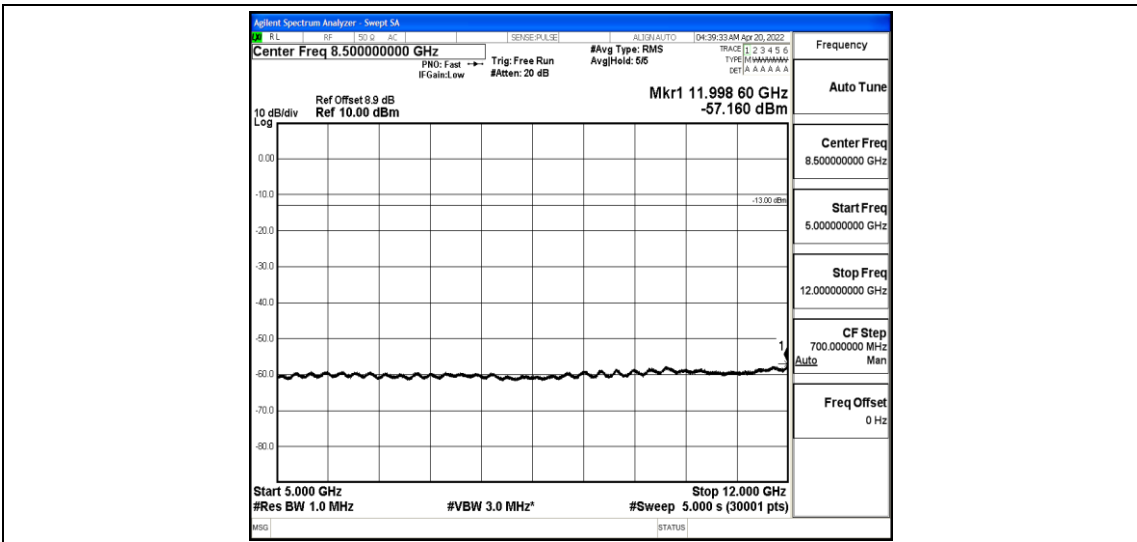

Band25-1.4MHz-16QAM-26365-1-0-Low-5000-12000--57.16-PASS