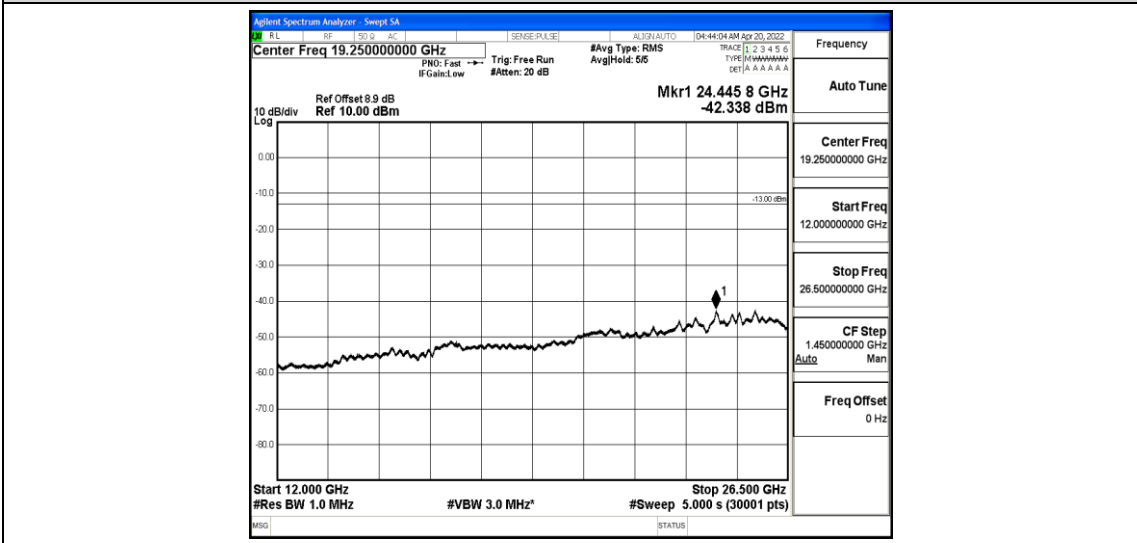

Band25-1.4MHz-16QAM-26683-1-0-High-12000-26500--42.34-PASS