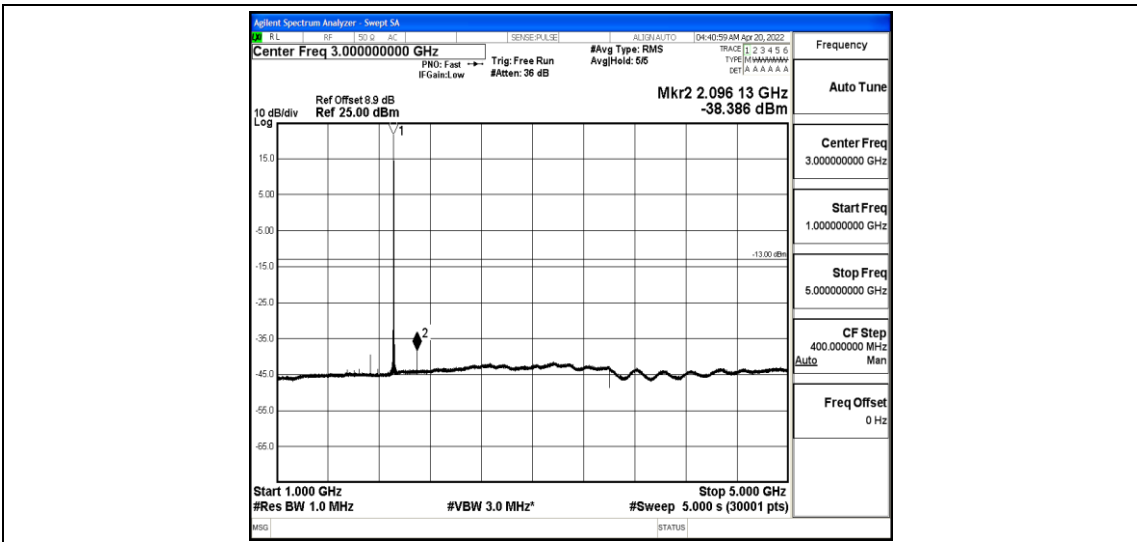

Band25-1.4MHz-QPSK-26683-1-0-High-1000-5000--38.39-PASS