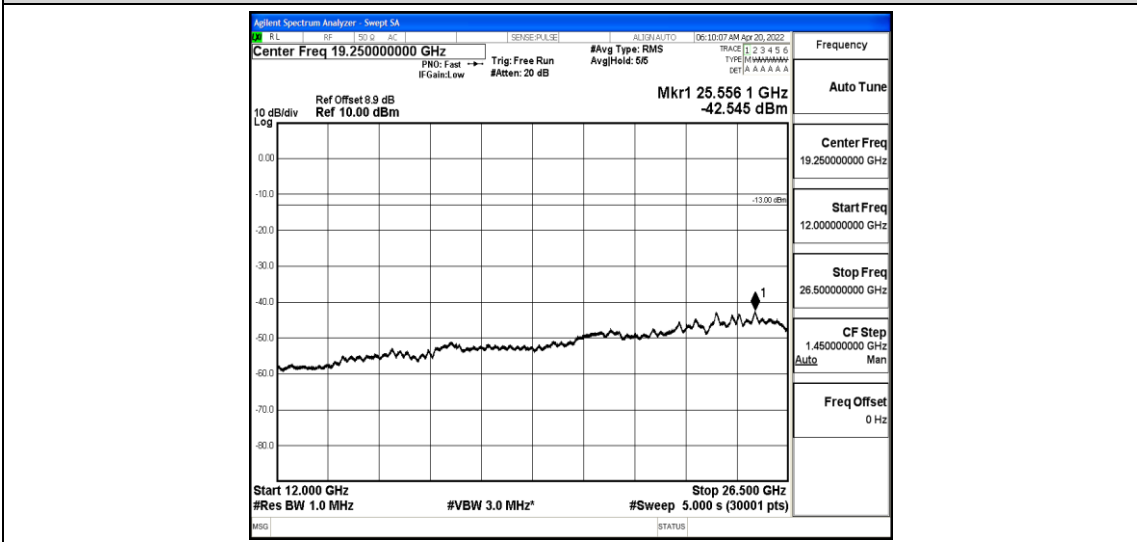

Band25-10MHz-QPSK-26365-1-0-Low-12000-26500--42.55-PASS