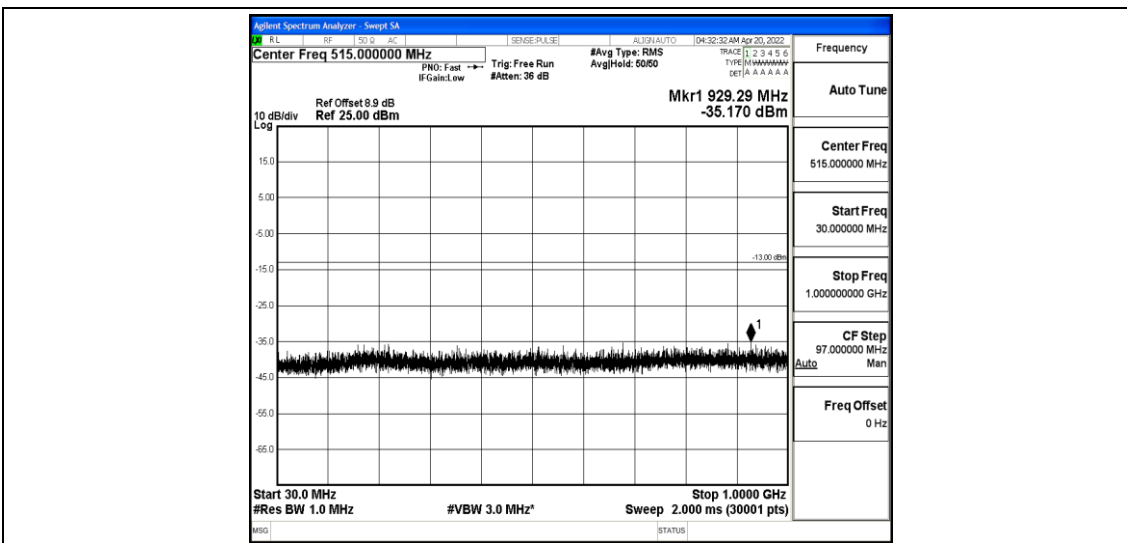

Test Graphs

Band25-1.4MHz-QPSK-26047-1-0-Low-30-1000--35.17-PASS