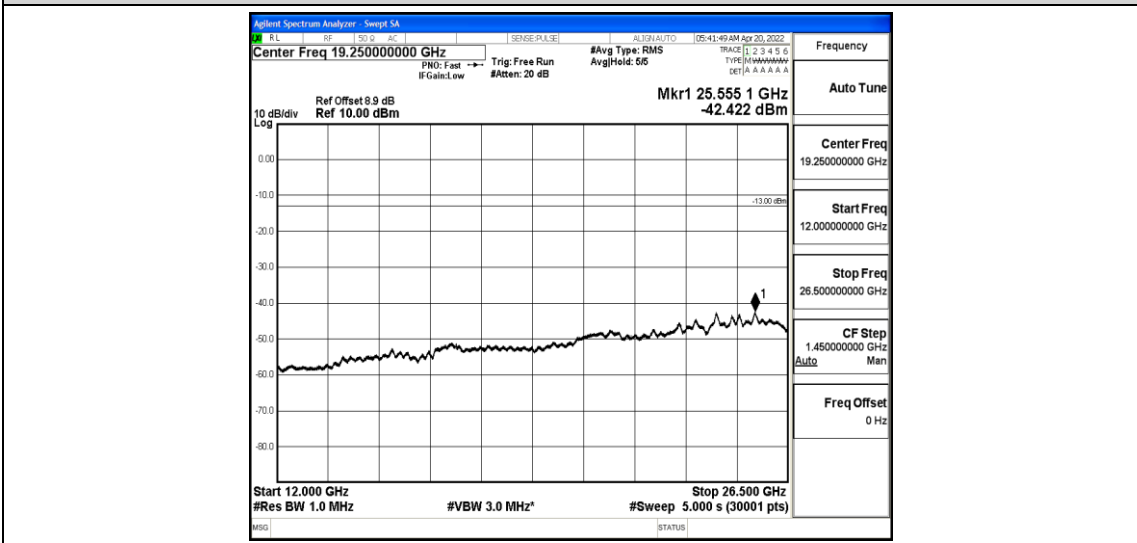

Band25-5MHz-QPSK-26665-1-0-High-12000-26500--42.42-PASS