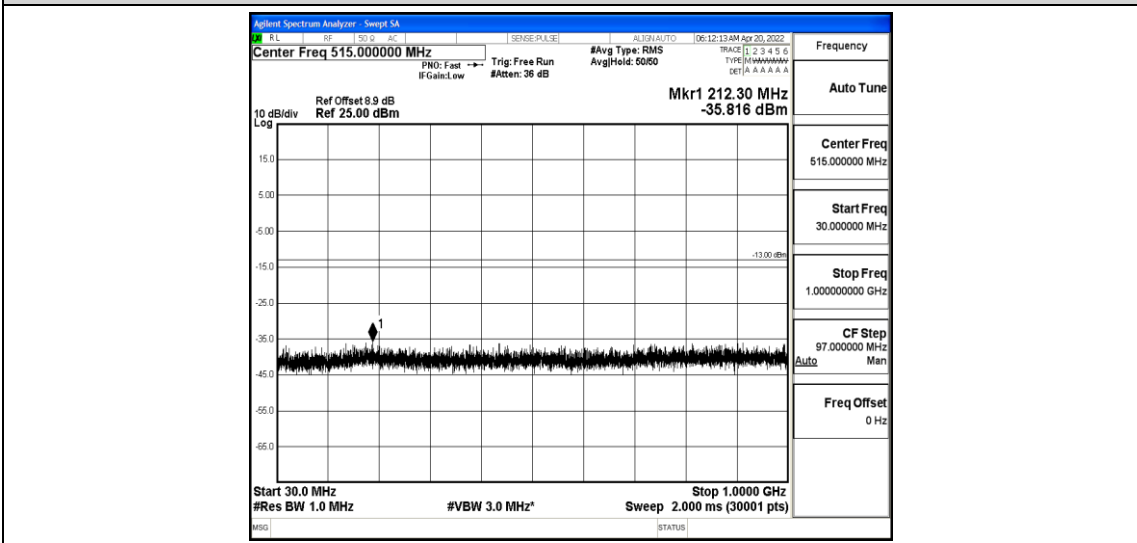

Band25-10MHz-QPSK-26365-1-0-Low-30-1000--34.84-PASS

Band25-10MHz-QPSK-26365-1-0-Low-1000-5000--38.64-PASS

Band25-10MHz-QPSK-26365-1-0-Low-5000-12000--57.52-PASS

Band25-10MHz-QPSK-26365-1-0-Low-12000-26500--42.55-PASS