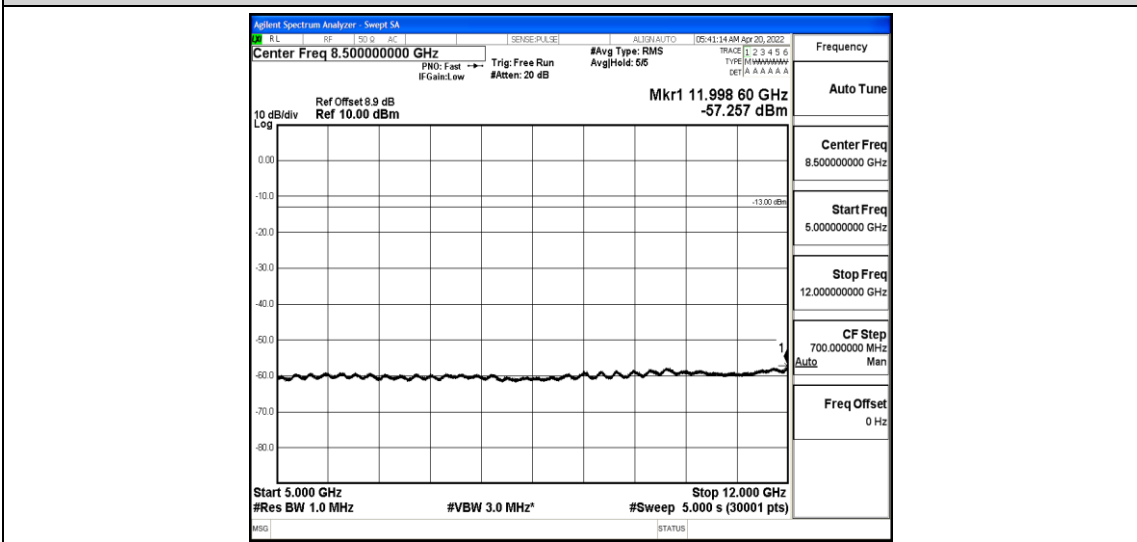

Band25-5MHz-QPSK-26665-1-0-High-5000-12000--57.26-PASS