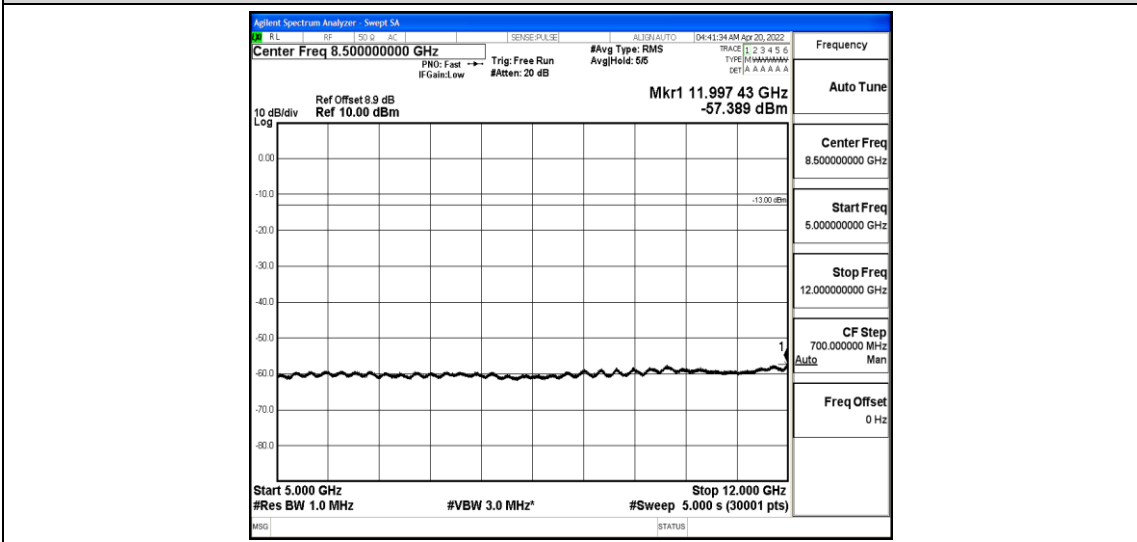

Band25-1.4MHz-QPSK-26683-1-0-High-5000-12000--57.39-PASS