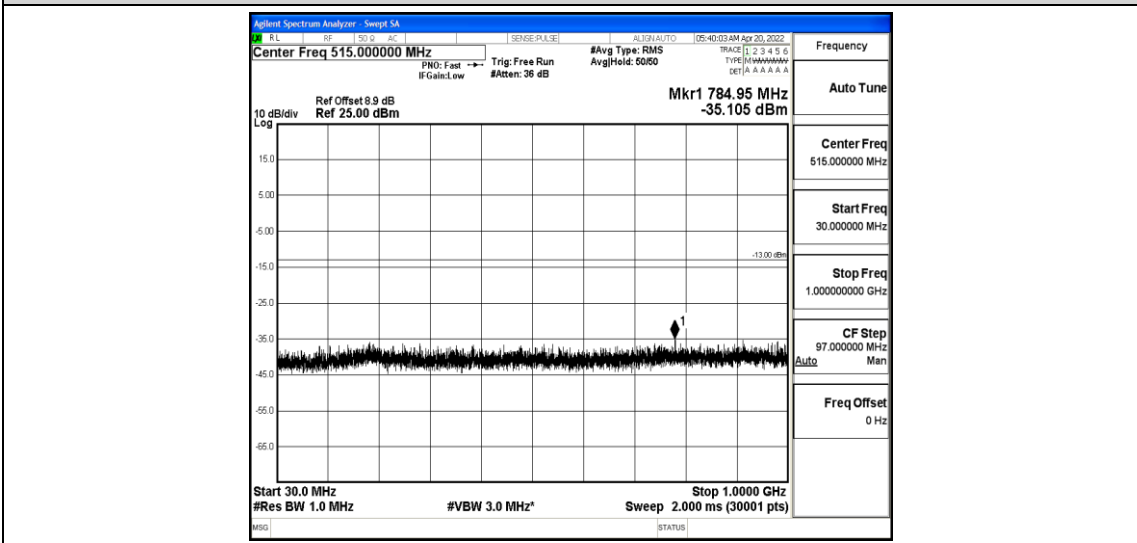

Band25-5MHz-QPSK-26365-1-0-Low-30-1000--35.63-PASS

Band25-5MHz-QPSK-26365-1-0-Low-1000-5000--38.74-PASS

Band25-5MHz-QPSK-26365-1-0-Low-5000-12000--57.39-PASS

Band25-5MHz-QPSK-26365-1-0-Low-12000-26500--42.39-PASS