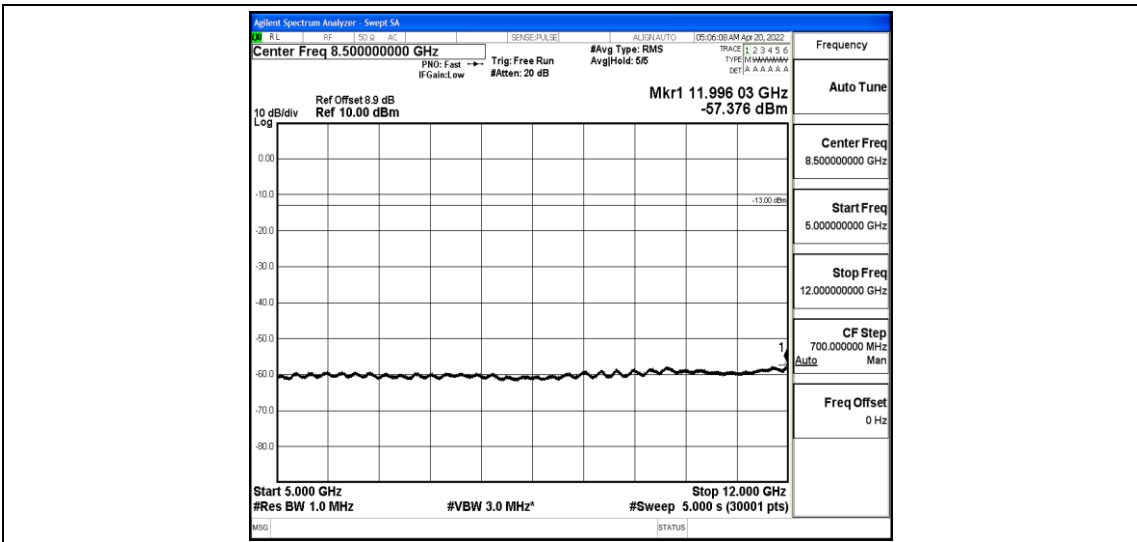

Band25-3MHz-16QAM-26365-1-0-Low-5000-12000--57.38-PASS