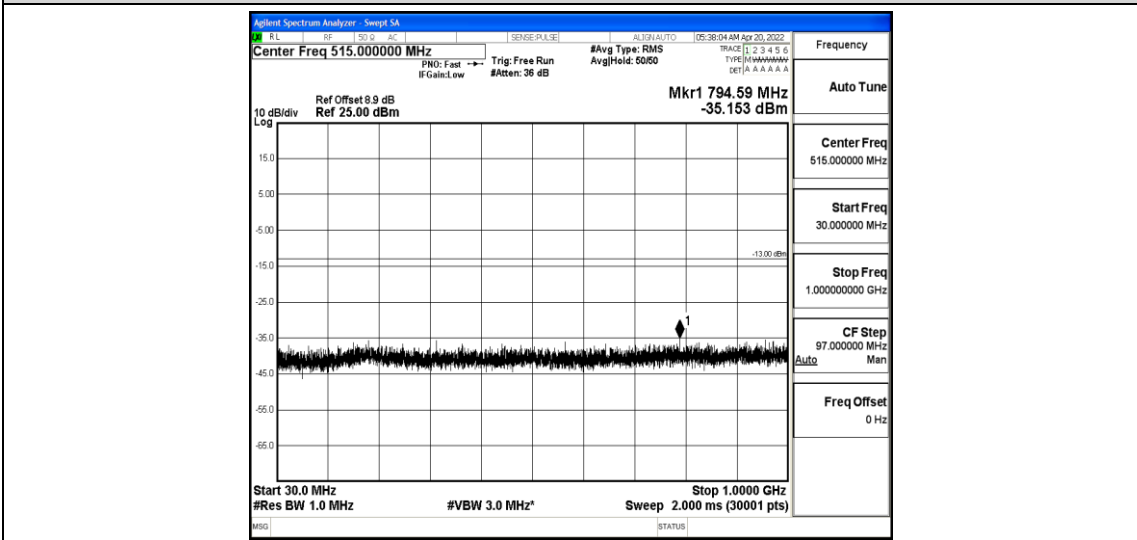

Band25-5MHz-16QAM-26065-1-0-Low-30-1000--35.44-PASS

Band25-5MHz-16QAM-26065-1-0-Low-1000-5000--38.4-PASS

Band25-5MHz-16QAM-26065-1-0-Low-5000-12000--57.22-PASS

Band25-5MHz-16QAM-26065-1-0-Low-12000-26500--42.3-PASS