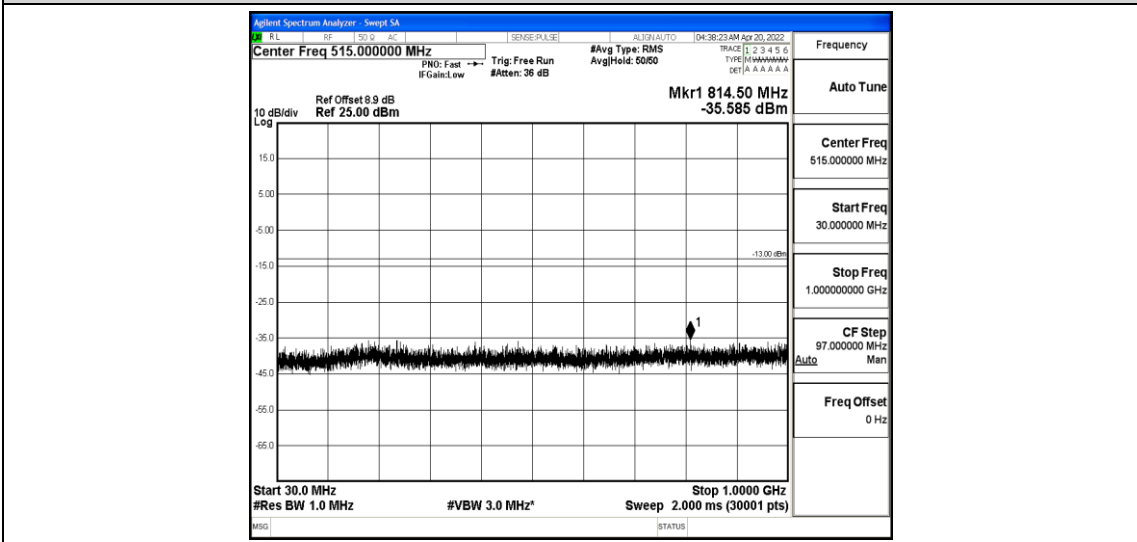

Band25-1.4MHz-16QAM-26047-1-0-Low-30-1000--35.24-PASS

Band25-1.4MHz-16QAM-26047-1-0-Low-1000-5000--39.33-PASS

Band25-1.4MHz-16QAM-26047-1-0-Low-5000-12000--57.41-PASS

Band25-1.4MHz-16QAM-26047-1-0-Low-12000-26500--42.4-PASS