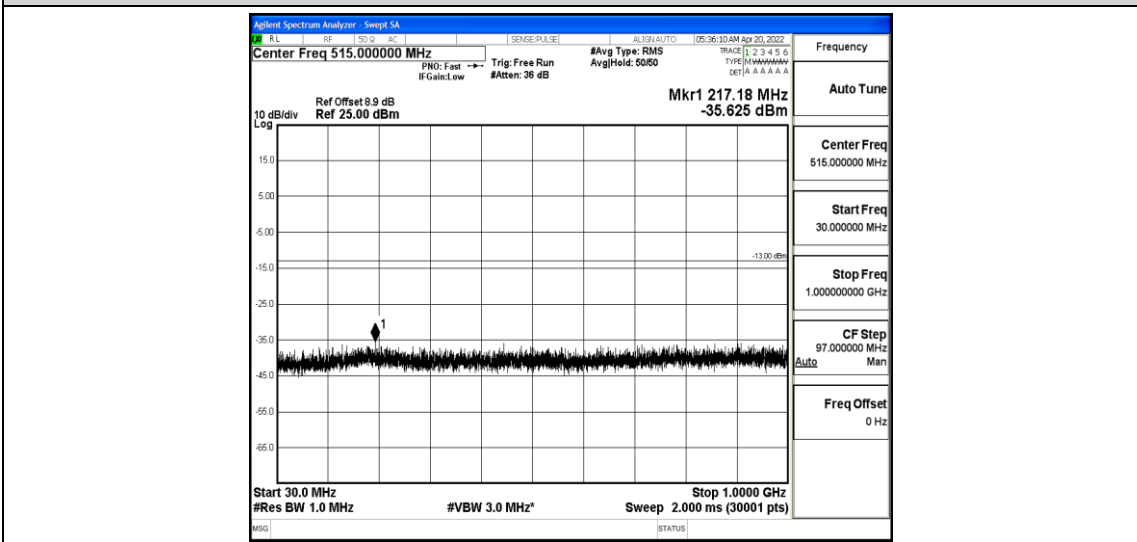

Band25-5MHz-QPSK-26065-1-0-Low-30-1000--35.88-PASS

Band25-5MHz-QPSK-26065-1-0-Low-1000-5000--38.8-PASS

Band25-5MHz-QPSK-26065-1-0-Low-5000-12000--57.32-PASS

Band25-5MHz-QPSK-26065-1-0-Low-12000-26500--42.06-PASS