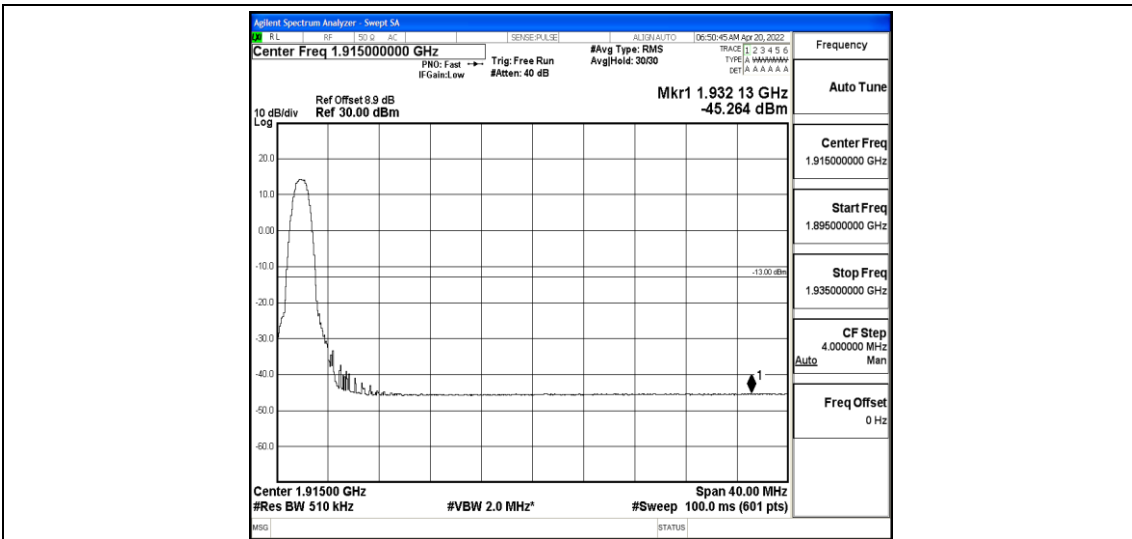

Band25-15MHz-16QAM-26115-6-0-Low--28.03-PASS

Band25-15MHz-16QAM-26615-6-0-Low--47.71-PASS

Band25-20MHz-QPSK-26140-6-0-Low--32.29-PASS

Band25-20MHz-QPSK-26590-6-0-Low--45.26-PASS

Band25-20MHz-16QAM-26140-6-0-Low--30.45-PASS