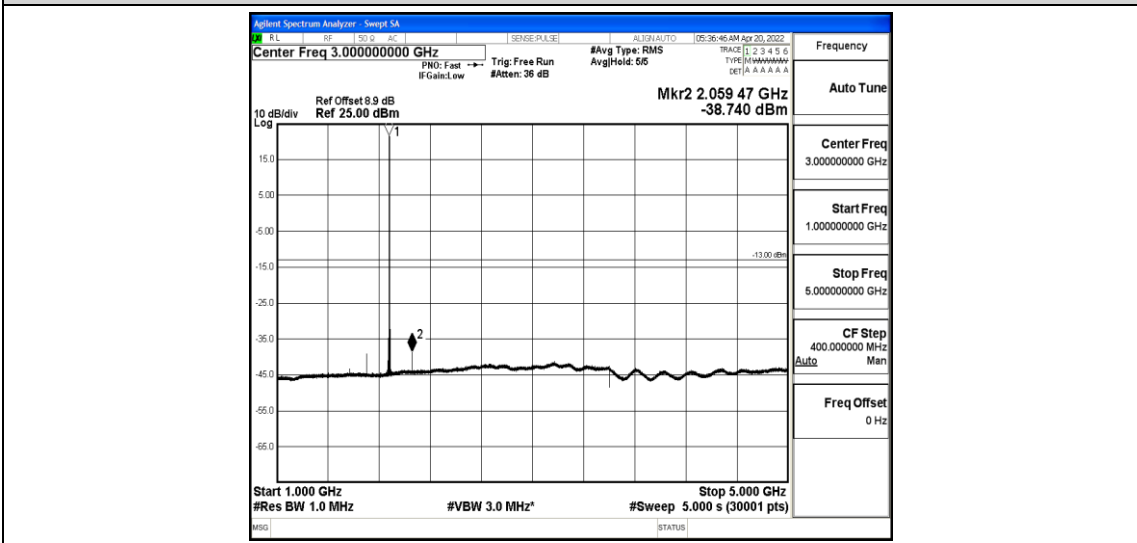

Band25-5MHz-QPSK-26365-1-0-Low-1000-5000--38.74-PASS