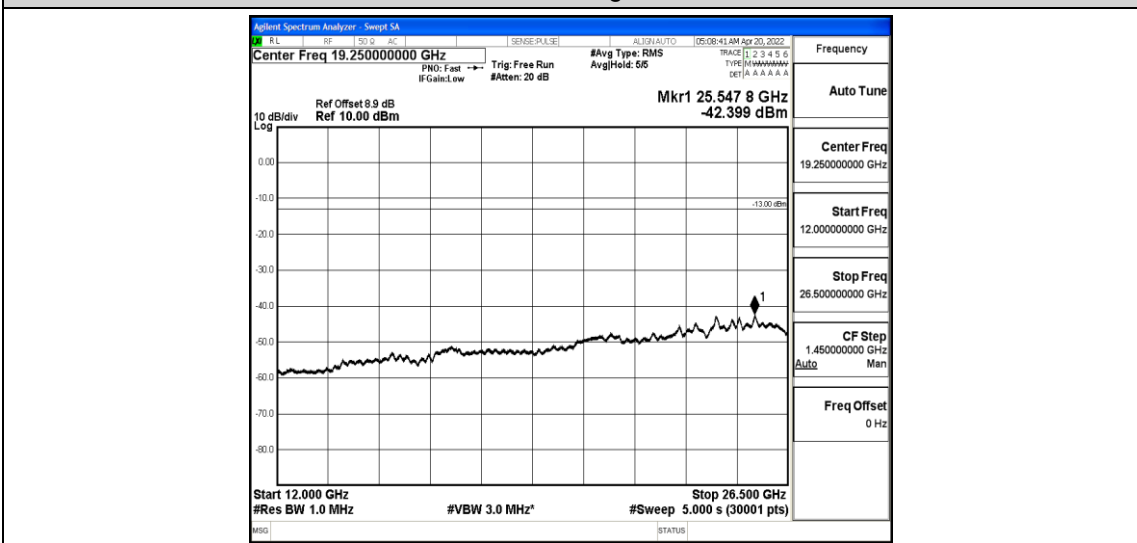

Band25-3MHz-QPSK-26675-1-0-High-12000-26500--42.4-PASS