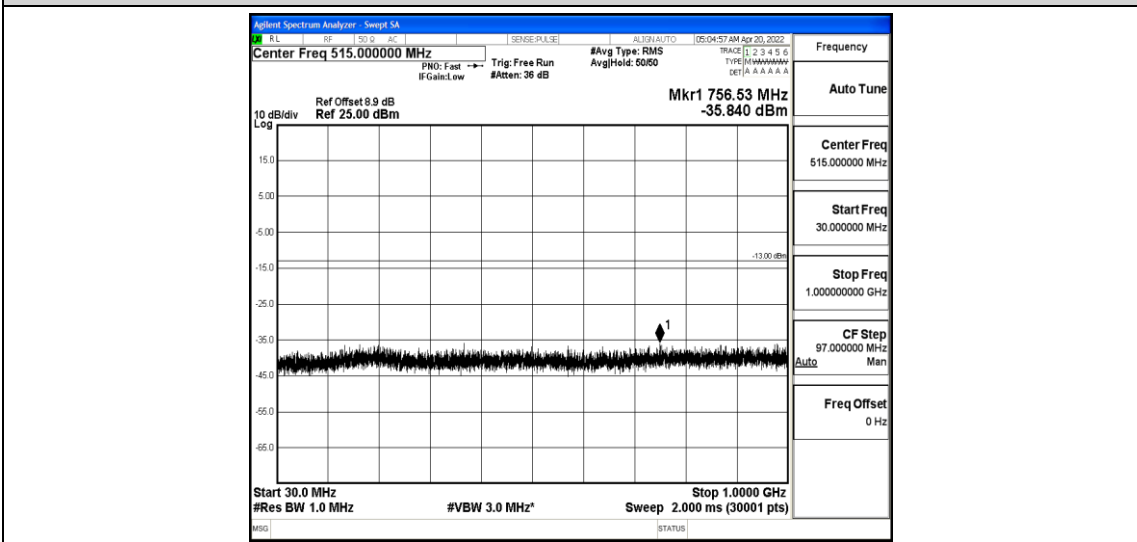

Band25-3MHz-16QAM-26055-1-0-Low-30-1000--36.05-PASS

Band25-3MHz-16QAM-26055-1-0-Low-1000-5000--39.37-PASS

Band25-3MHz-16QAM-26055-1-0-Low-5000-12000--57.41-PASS

Band25-3MHz-16QAM-26055-1-0-Low-12000-26500--42.43-PASS