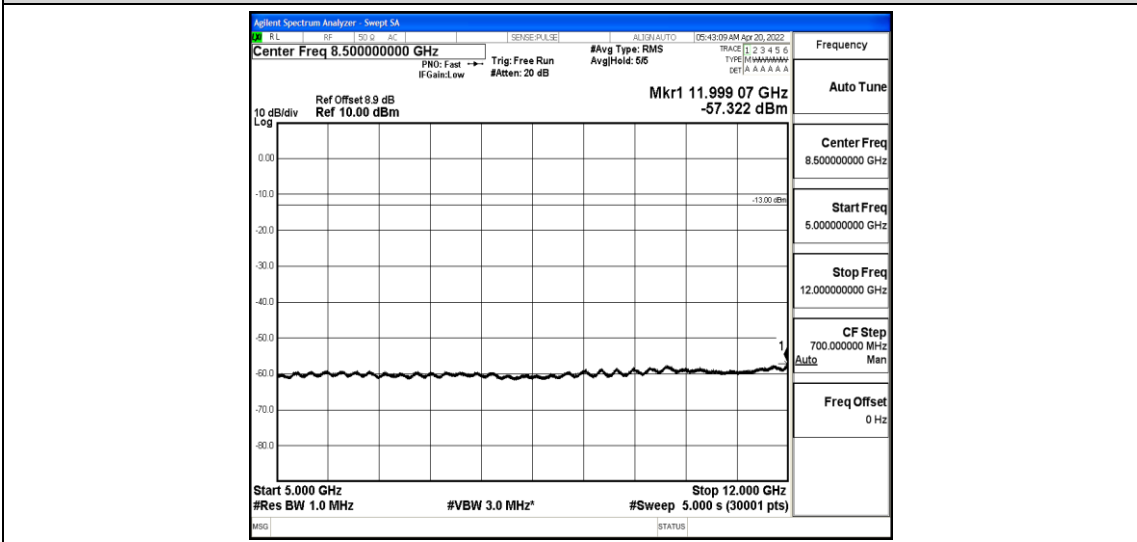

Band25-5MHz-16QAM-26665-1-0-High-5000-12000--57.32-PASS