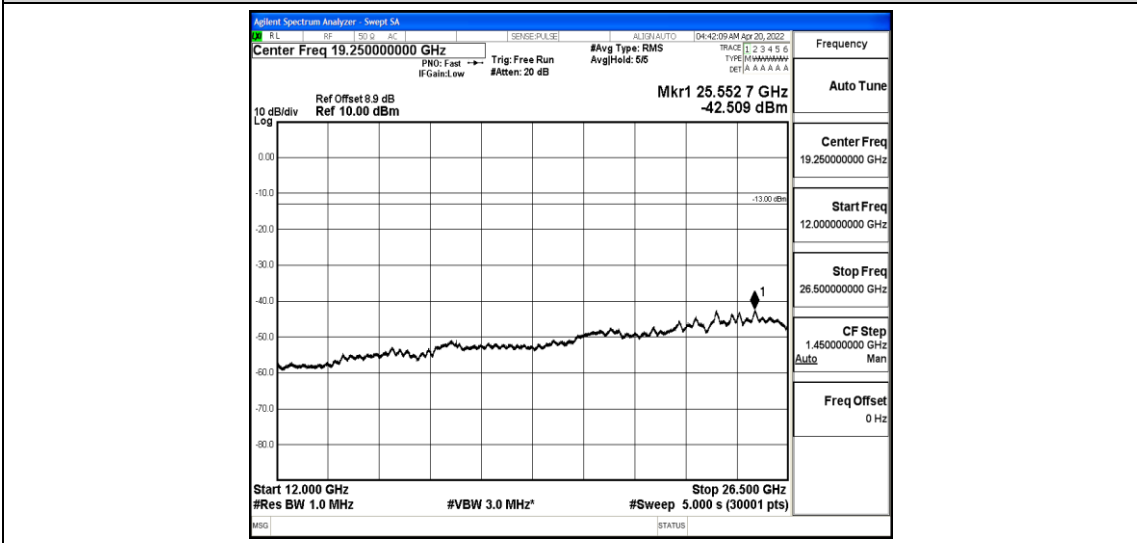

Band25-1.4MHz-QPSK-26683-1-0-High-12000-26500--42.51-PASS