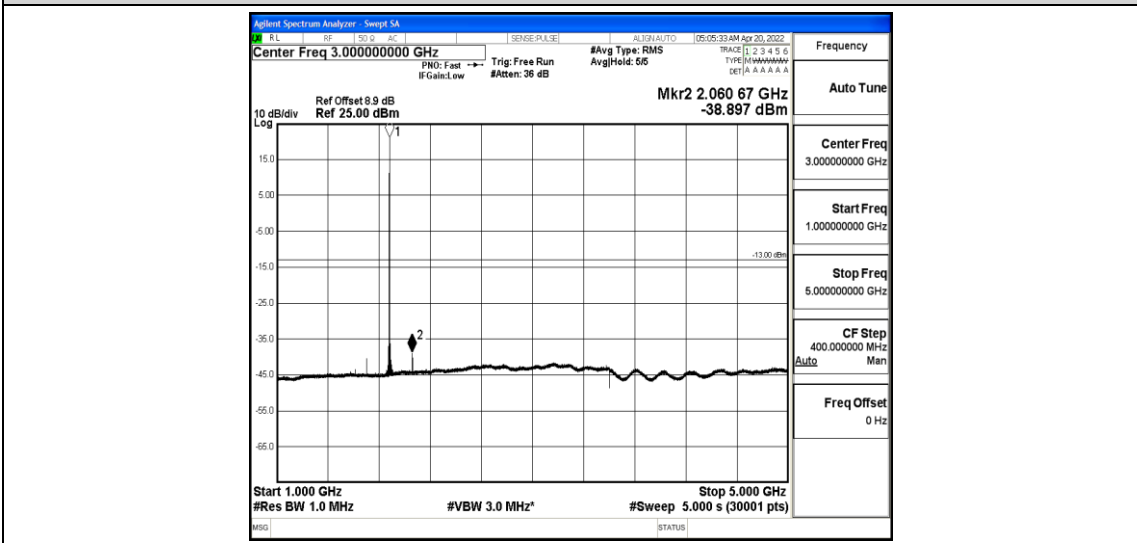

Band25-3MHz-16QAM-26365-1-0-Low-1000-5000--38.9-PASS