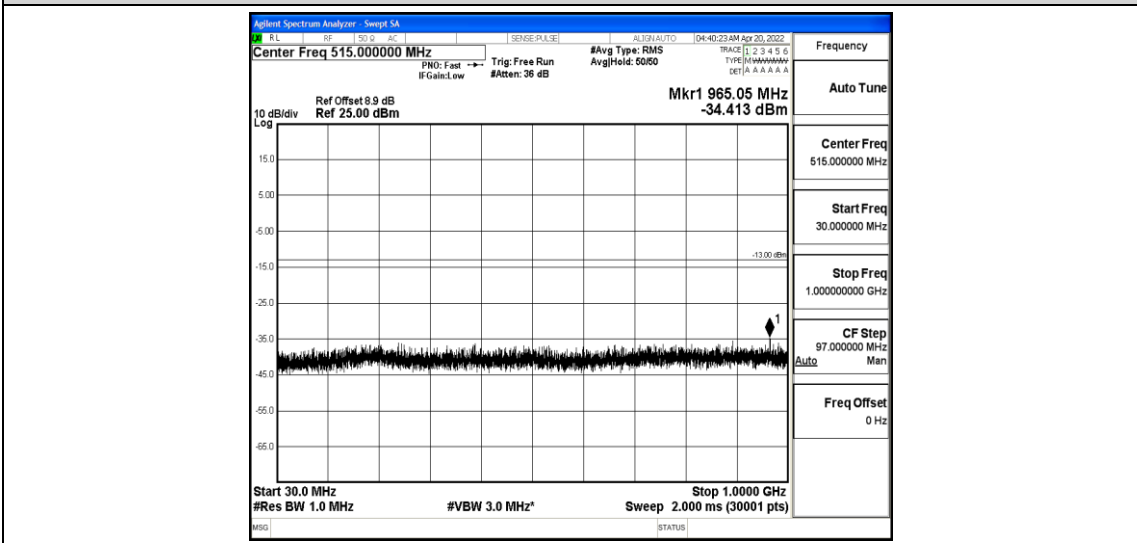

Band25-1.4MHz-QPSK-26365-1-0-Low-30-1000--35.18-PASS

Band25-1.4MHz-QPSK-26365-1-0-Low-1000-5000--38.33-PASS

Band25-1.4MHz-QPSK-26365-1-0-Low-5000-12000--57.26-PASS

Band25-1.4MHz-QPSK-26365-1-0-Low-12000-26500--42.43-PASS