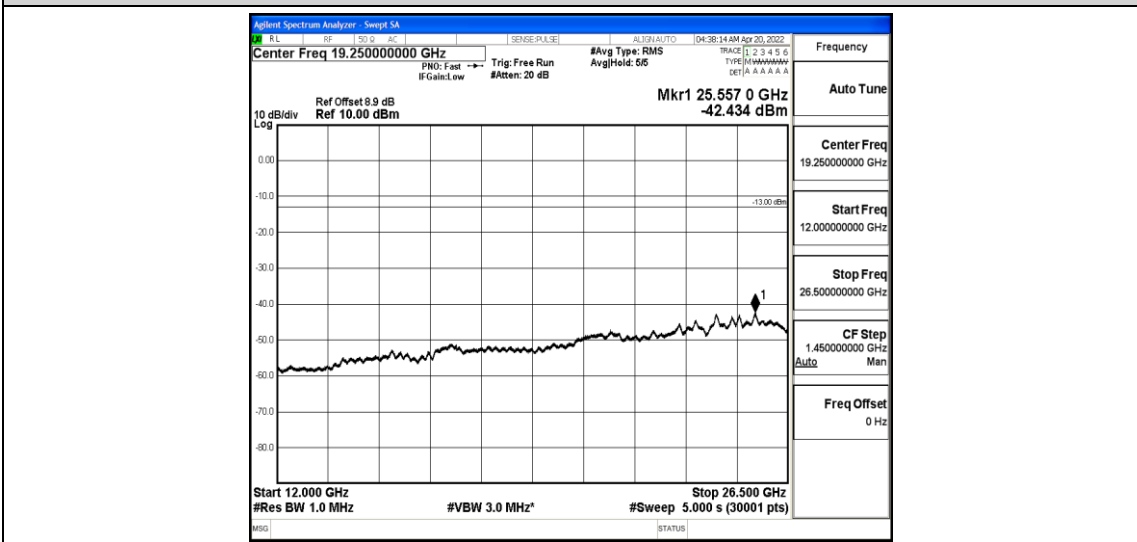

Band25-1.4MHz-QPSK-26365-1-0-Low-12000-26500--42.43-PASS