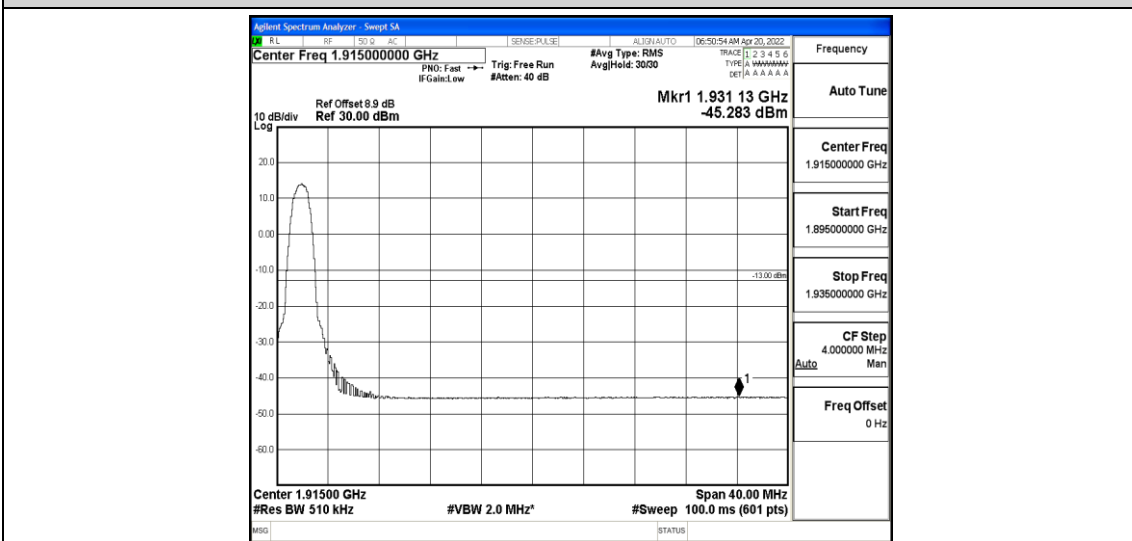

Band25-15MHz-16QAM-26115-6-0-Low--28.03-PASS

Band25-15MHz-16QAM-26615-6-0-Low--47.71-PASS

Band25-20MHz-QPSK-26140-6-0-Low--32.29-PASS

Band25-20MHz-QPSK-26590-6-0-Low--45.26-PASS

Band25-20MHz-16QAM-26140-6-0-Low--30.45-PASS