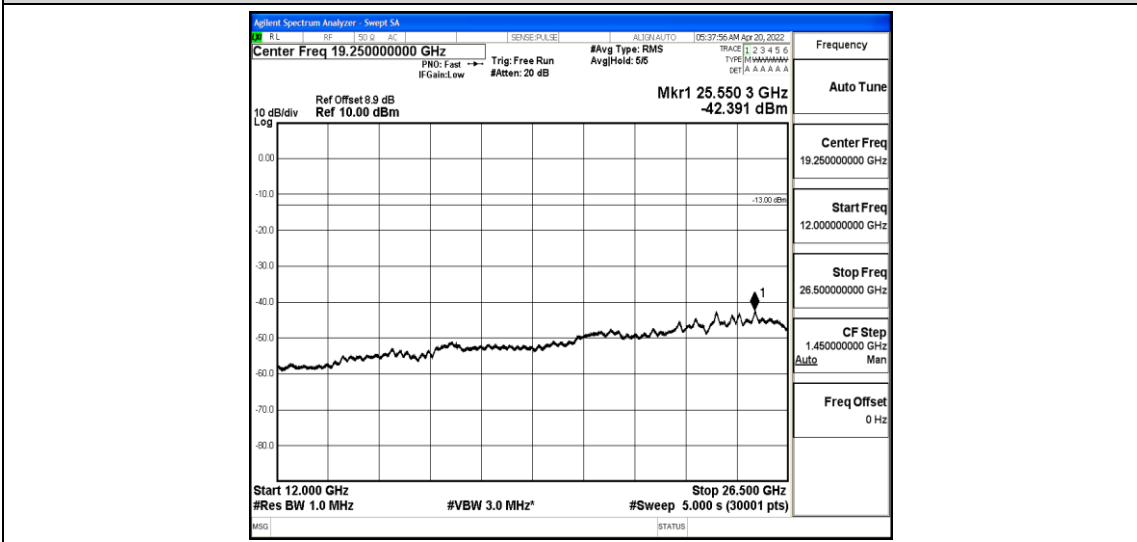

Band25-5MHz-QPSK-26365-1-0-Low-12000-26500--42.39-PASS