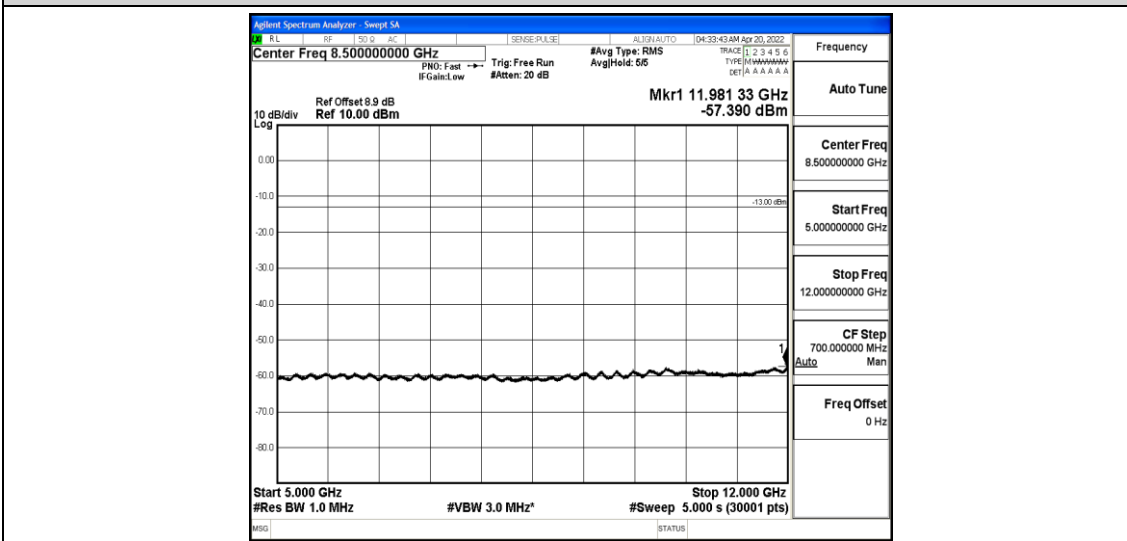

Band25-1.4MHz-QPSK-26047-1-0-Low-5000-12000--57.39-PASS