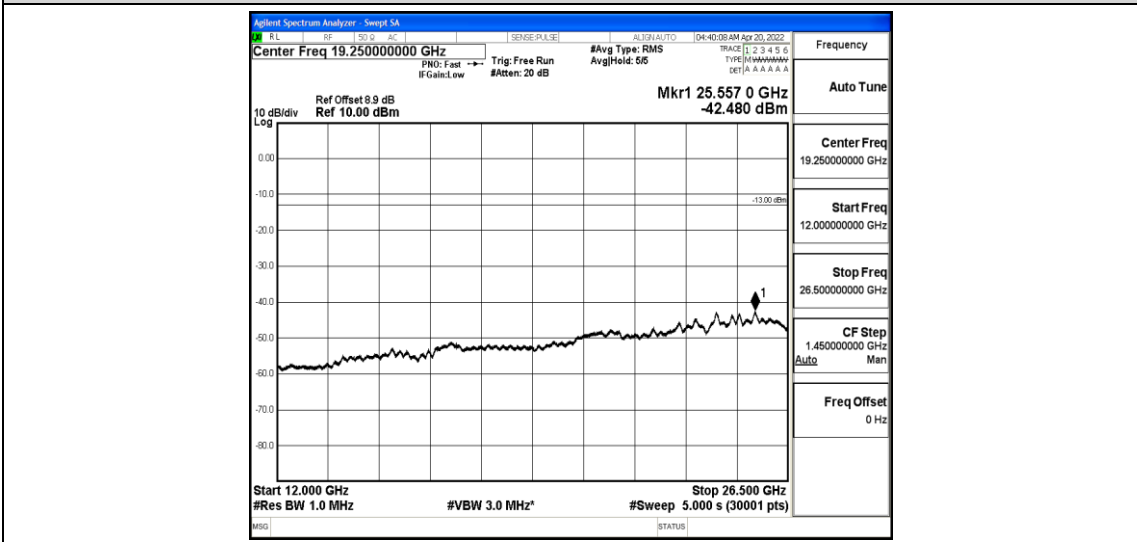

Band25-1.4MHz-16QAM-26365-1-0-Low-12000-26500--42.48-PASS