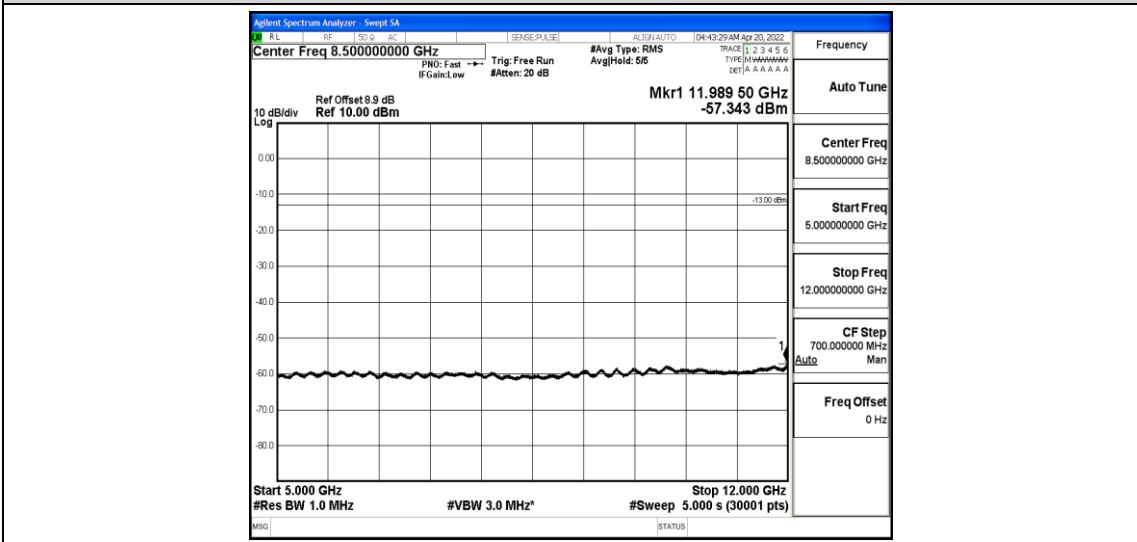

Band25-1.4MHz-16QAM-26683-1-0-High-5000-12000--57.34-PASS