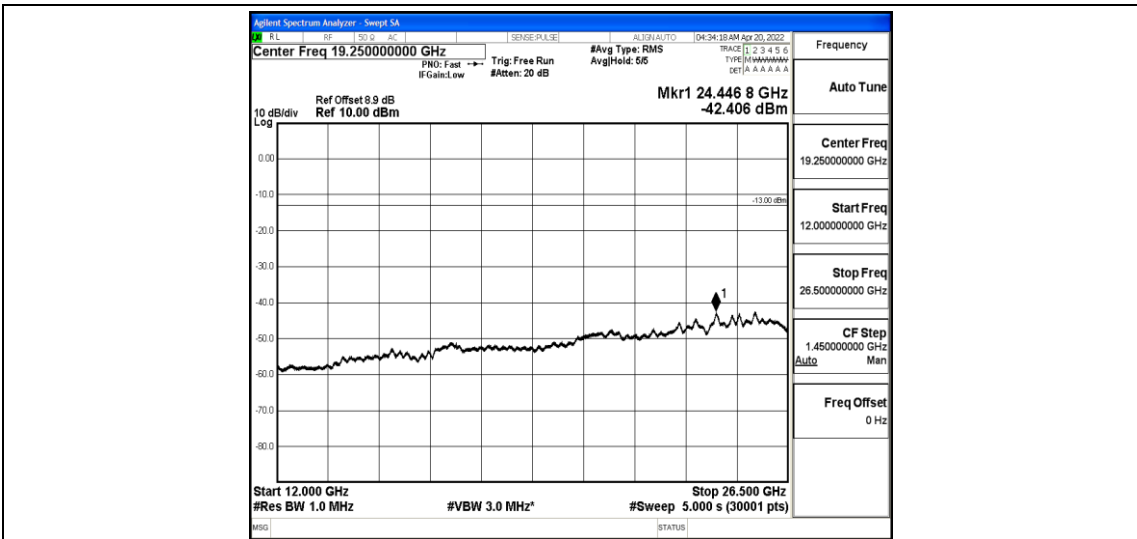

Test Graphs

Band25-1.4MHz-QPSK-26047-1-0-Low-30-1000--35.17-PASS

Band25-1.4MHz-QPSK-26047-1-0-Low-1000-5000--38.71-PASS

Band25-1.4MHz-QPSK-26047-1-0-Low-5000-12000--57.39-PASS

Band25-1.4MHz-QPSK-26047-1-0-Low-12000-26500--42.41-PASS