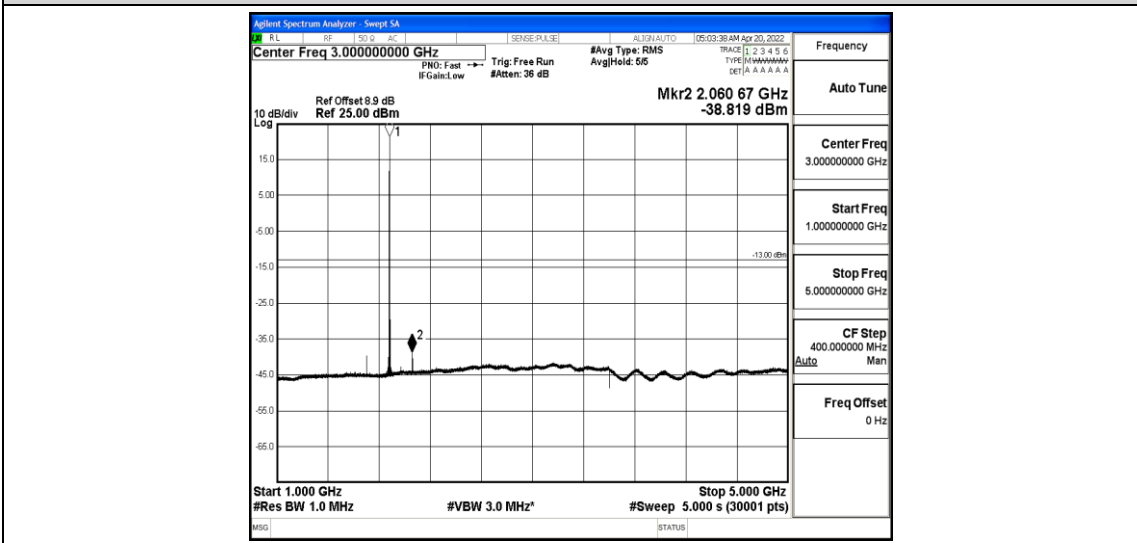

Band25-3MHz-QPSK-26365-1-0-Low-1000-5000--38.82-PASS