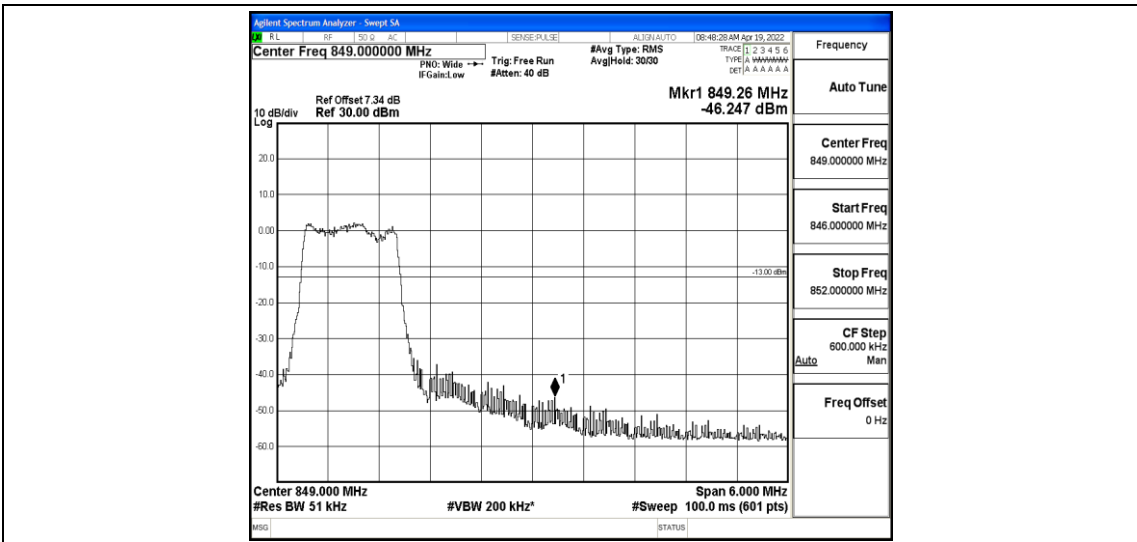

Band5-3MHz-16QAM-20635-6-0-Low--46.25-PASS