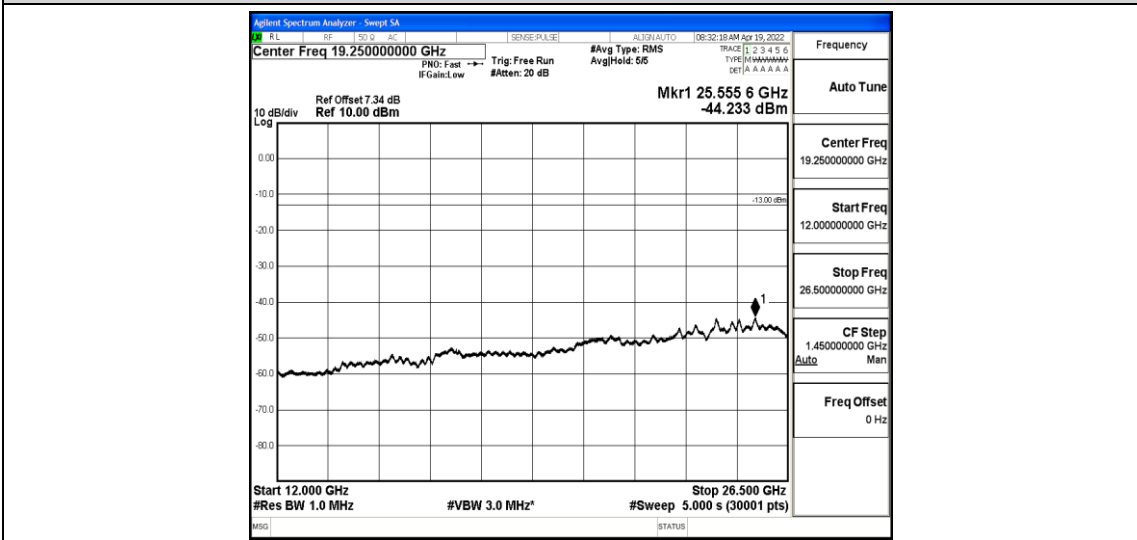

Band5-1.4MHz-16QAM-20643-1-0-High-12000-26500--44.23-PASS