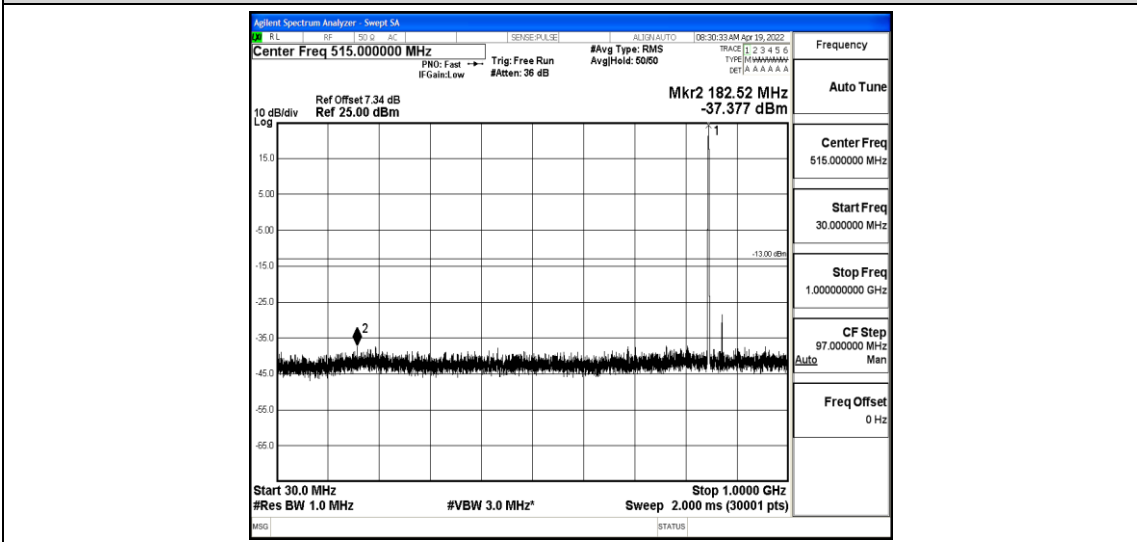

Band5-1.4MHz-16QAM-20525-1-0-Low-30-1000--37.42-PASS

Band5-1.4MHz-16QAM-20525-1-0-Low-1000-5000--43.29-PASS

Band5-1.4MHz-16QAM-20525-1-0-Low-5000-12000--58.69-PASS

Band5-1.4MHz-16QAM-20525-1-0-Low-12000-26500--44.03-PASS