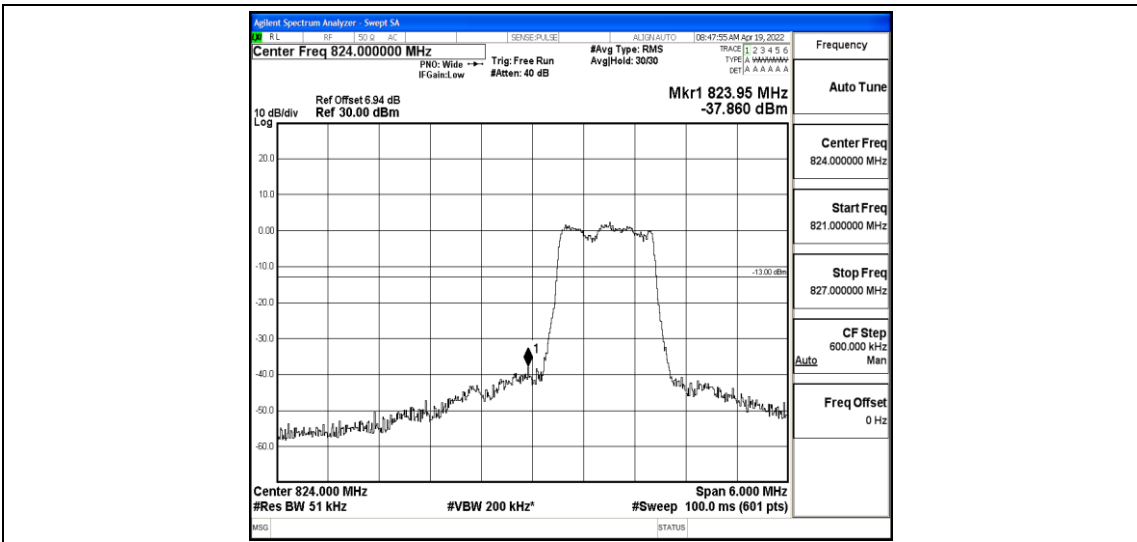

Test Graphs

Band5-1.4MHz-QPSK-20643-6-0-Low--35.09-PASS

Band5-1.4MHz-16QAM-20407-6-0-Low--35.77-PASS

Band5-1.4MHz-16QAM-20643-6-0-Low--38.06-PASS

Band5-3MHz-QPSK-20415-6-0-Low--37.86-PASS

Band5-3MHz-QPSK-20635-6-0-Low--47.40-PASS