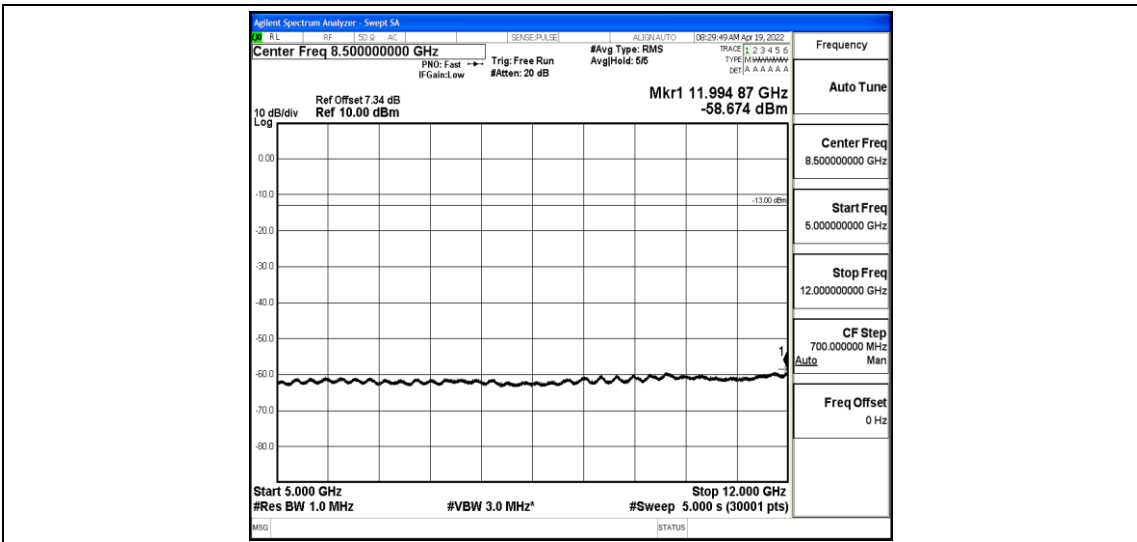

Band5-1.4MHz-QPSK-20643-1-0-High-5000-12000--58.67-PASS