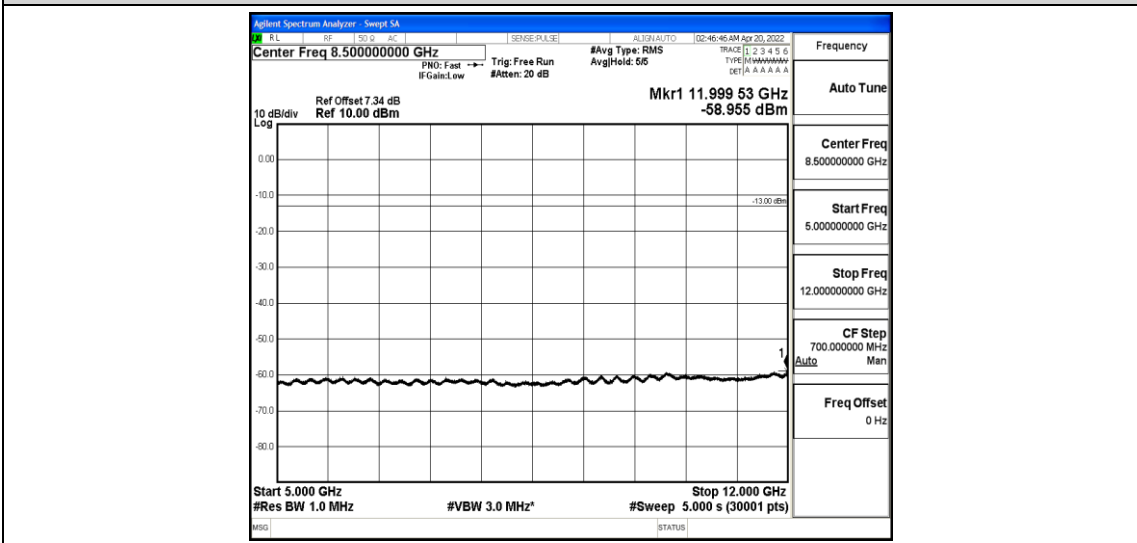

Band5-1.4MHz-QPSK-20525-1-0-Low-5000-12000--58.96-PASS