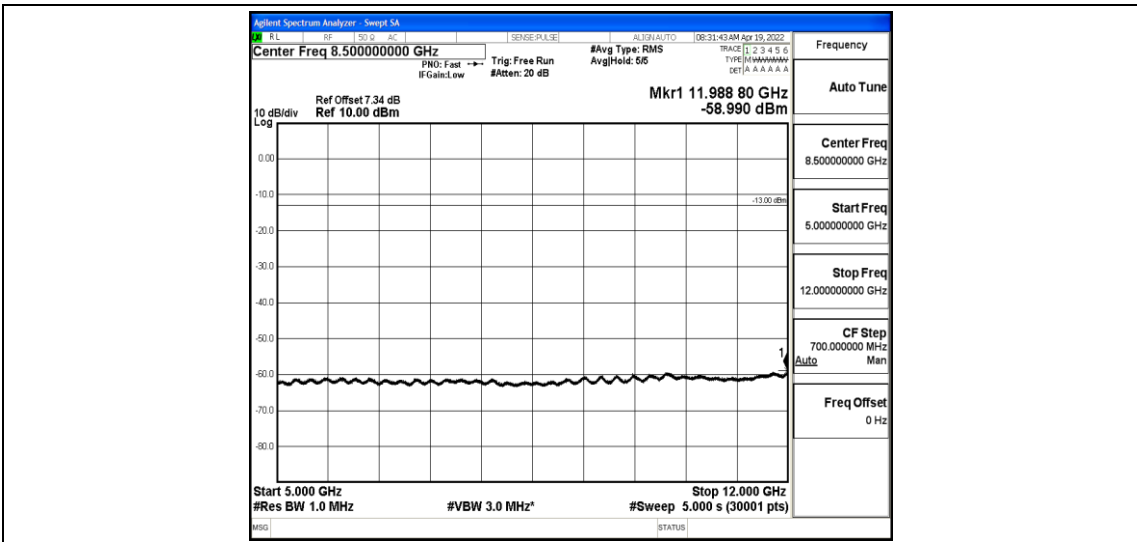

Band5-1.4MHz-16QAM-20643-1-0-High-5000-12000--58.99-PASS