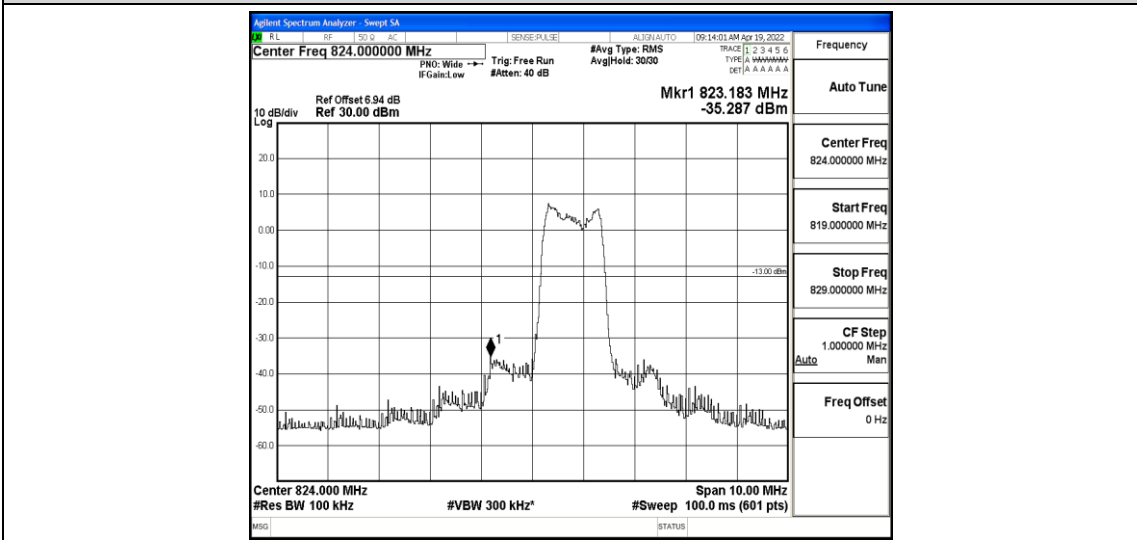

Band5-5MHz-QPSK-20425-6-0-Low--35.29-PASS