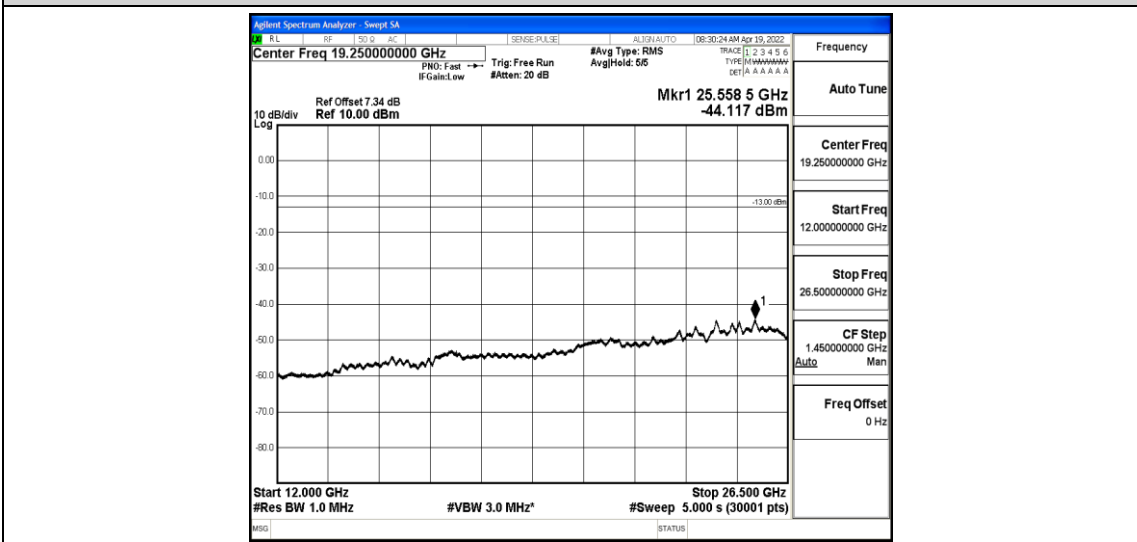

Band5-1.4MHz-QPSK-20643-1-0-High-12000-26500--44.12-PASS