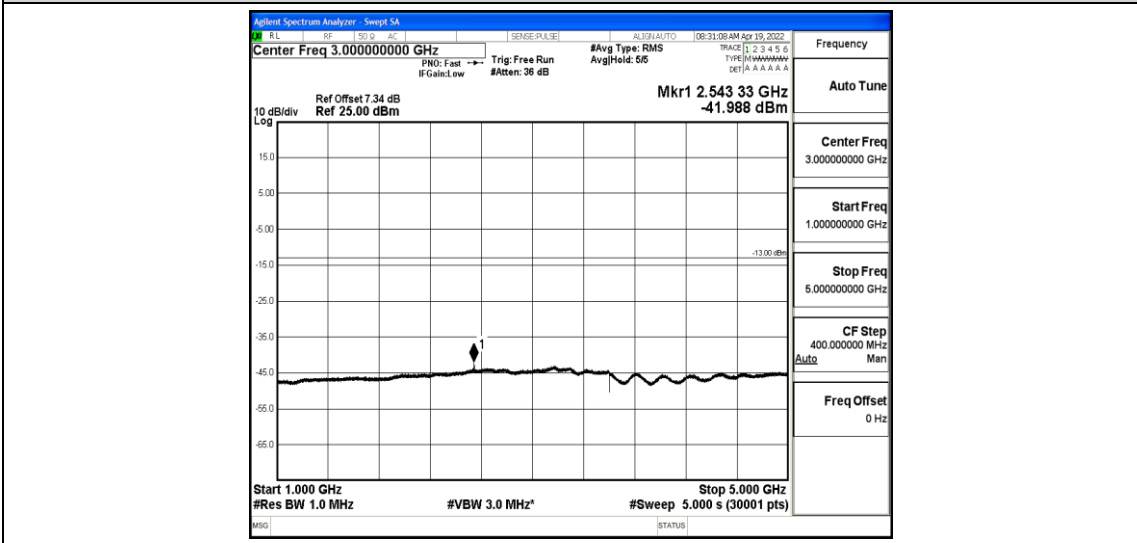

Band5-1.4MHz-16QAM-20643-1-0-High-1000-5000--41.99-PASS