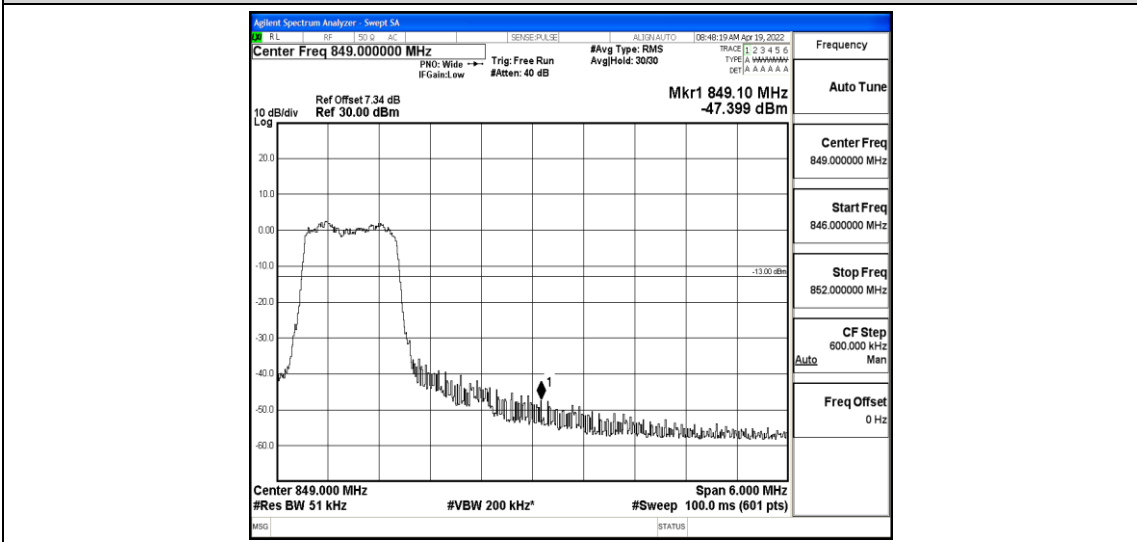

Test Graphs

Band5-1.4MHz-QPSK-20643-6-0-Low--35.09-PASS

Band5-1.4MHz-16QAM-20407-6-0-Low--35.77-PASS

Band5-1.4MHz-16QAM-20643-6-0-Low--38.06-PASS

Band5-3MHz-QPSK-20415-6-0-Low--37.86-PASS

Band5-3MHz-QPSK-20635-6-0-Low--47.40-PASS