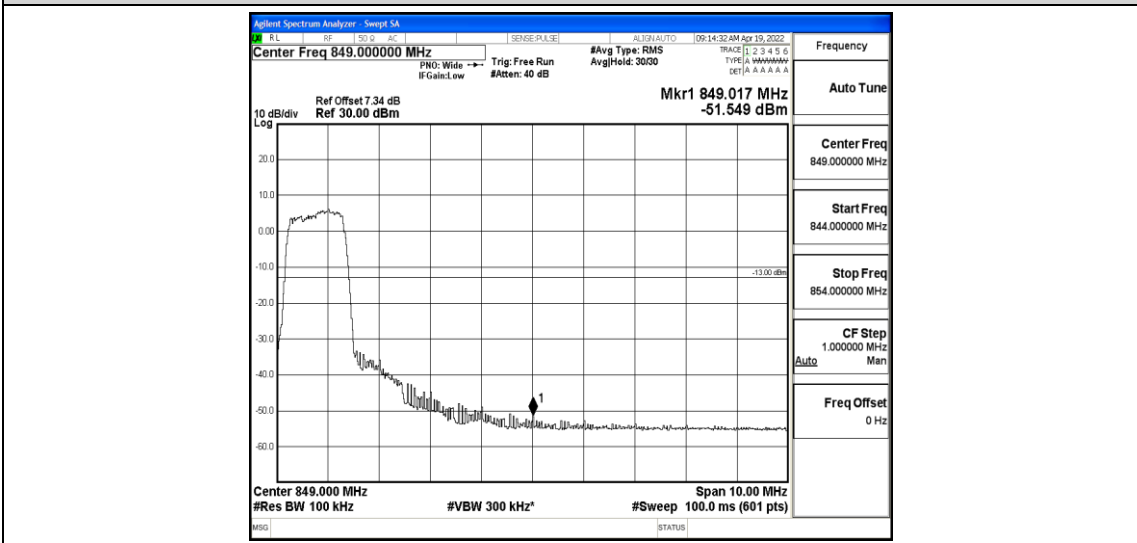

Band5-5MHz-QPSK-20625-6-0-Low--51.55-PASS