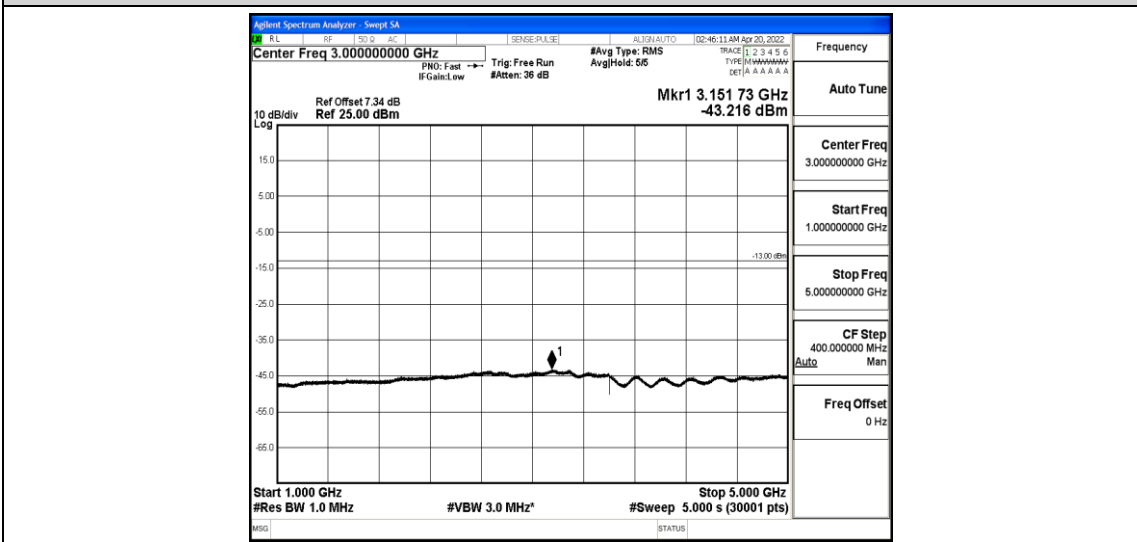

Band5-1.4MHz-QPSK-20525-1-0-Low-1000-5000--43.22-PASS