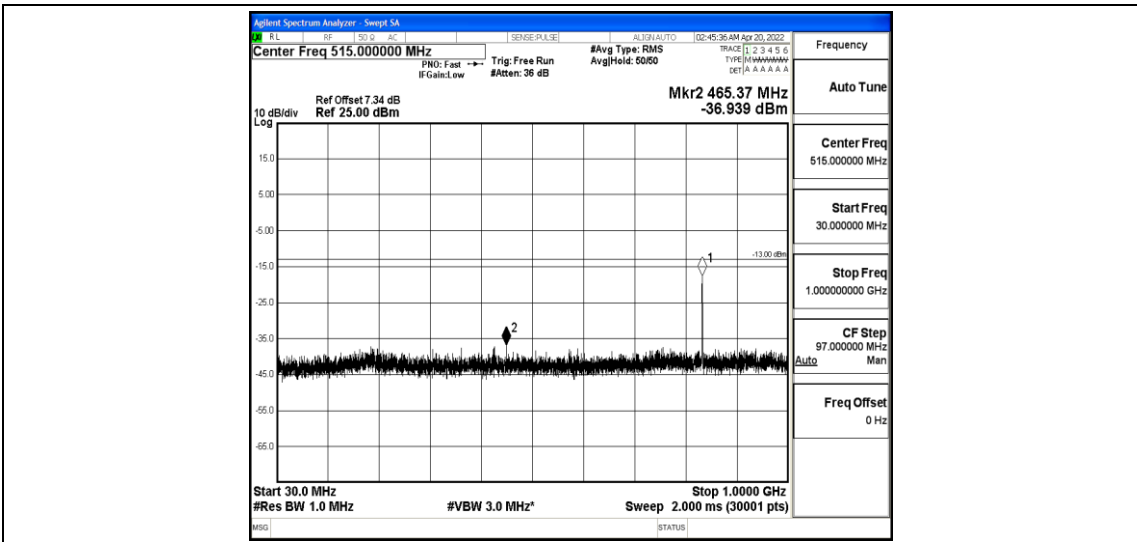

Test Graphs

Band5-1.4MHz-QPSK-20407-1-0-Low-30-1000--38.06-PASS

Band5-1.4MHz-QPSK-20407-1-0-Low-1000-5000--43.21-PASS

Band5-1.4MHz-QPSK-20407-1-0-Low-5000-12000--59.31-PASS

Band5-1.4MHz-QPSK-20407-1-0-Low-12000-26500--44.39-PASS