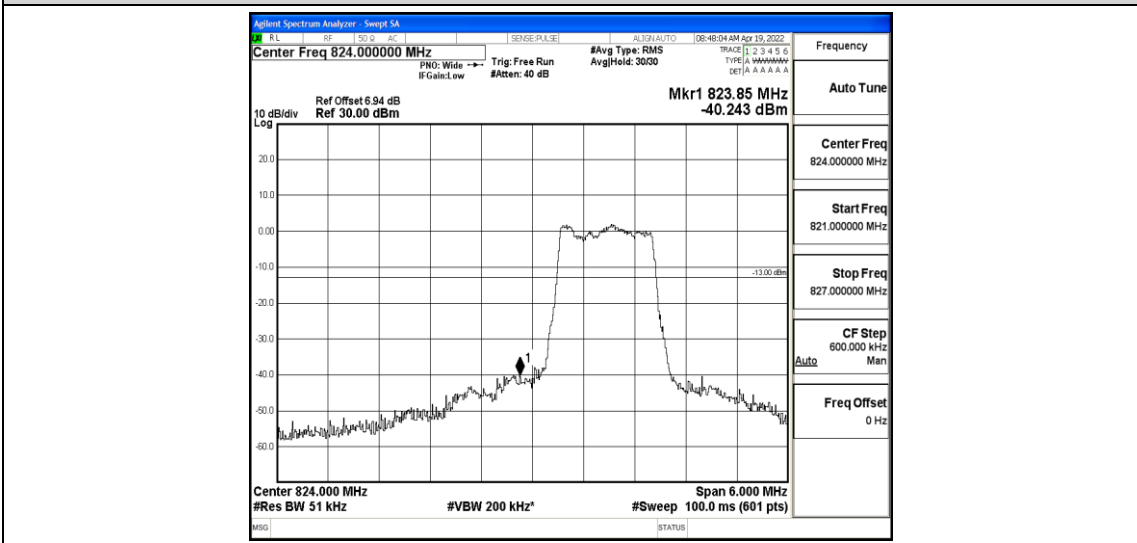

Test Graphs

Band5-1.4MHz-QPSK-20643-6-0-Low--35.09-PASS

Band5-1.4MHz-16QAM-20407-6-0-Low--35.77-PASS

Band5-1.4MHz-16QAM-20643-6-0-Low--38.06-PASS

Band5-3MHz-QPSK-20415-6-0-Low--37.86-PASS

Band5-3MHz-QPSK-20635-6-0-Low--47.40-PASS