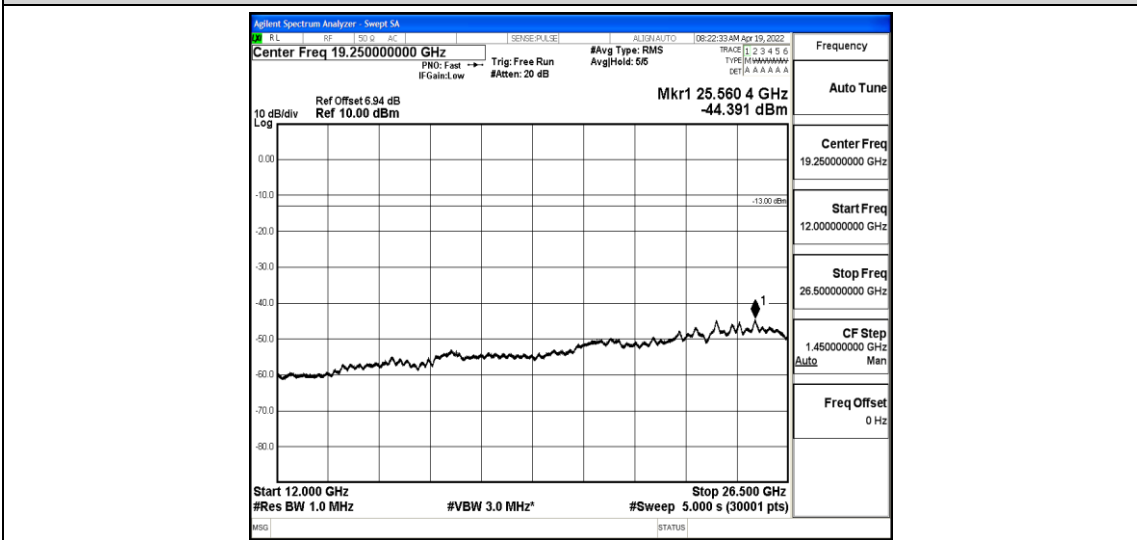

Test Graphs

Band5-1.4MHz-QPSK-20407-1-0-Low-30-1000--38.06-PASS

Band5-1.4MHz-QPSK-20407-1-0-Low-1000-5000--43.21-PASS

Band5-1.4MHz-QPSK-20407-1-0-Low-5000-12000--59.31-PASS

Band5-1.4MHz-QPSK-20407-1-0-Low-12000-26500--44.39-PASS