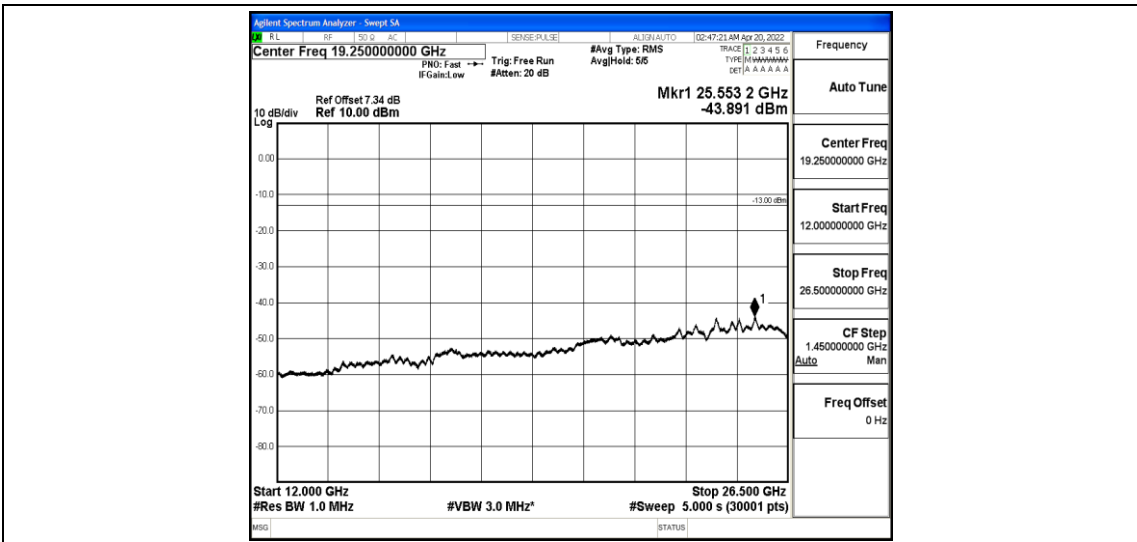

Band5-1.4MHz-QPSK-20525-1-0-Low-12000-26500--43.89-PASS