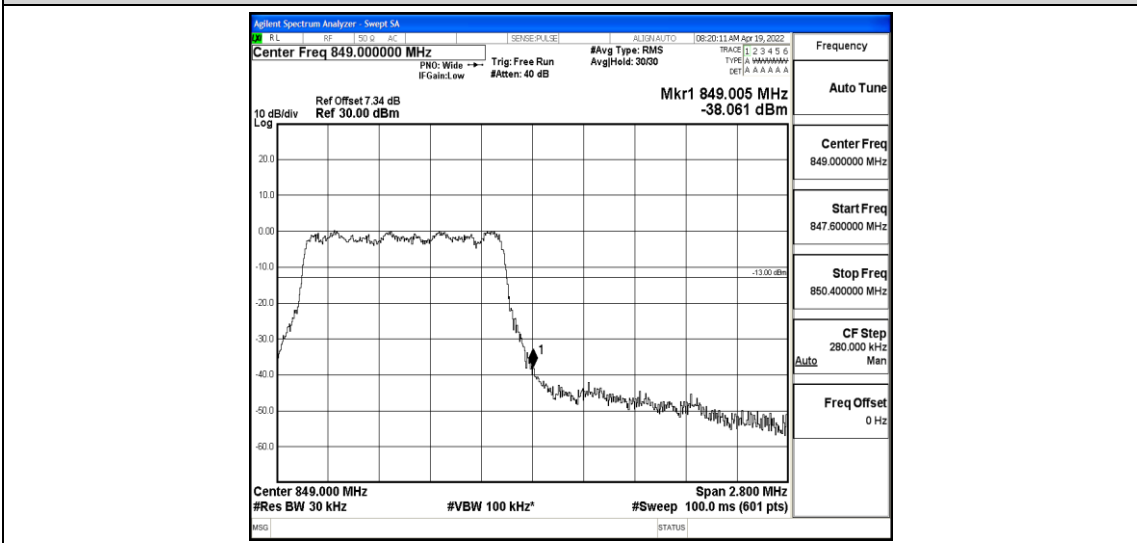

Test Graphs

Band5-1.4MHz-QPSK-20643-6-0-Low--35.09-PASS

Band5-1.4MHz-16QAM-20407-6-0-Low--35.77-PASS

Band5-1.4MHz-16QAM-20643-6-0-Low--38.06-PASS

Band5-3MHz-QPSK-20415-6-0-Low--37.86-PASS

Band5-3MHz-QPSK-20635-6-0-Low--47.40-PASS