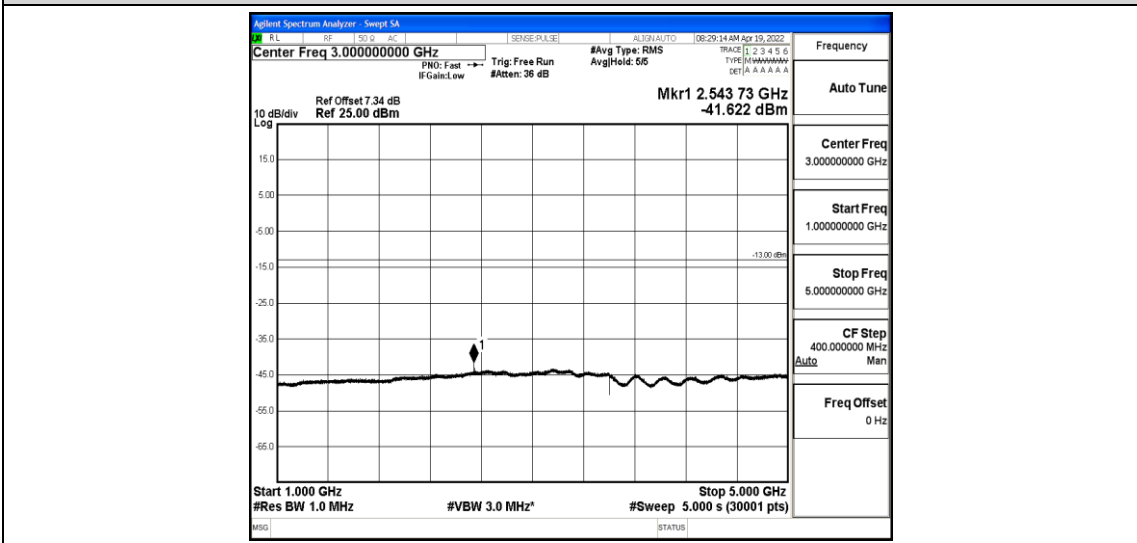

Band5-1.4MHz-QPSK-20643-1-0-High-1000-5000--41.62-PASS