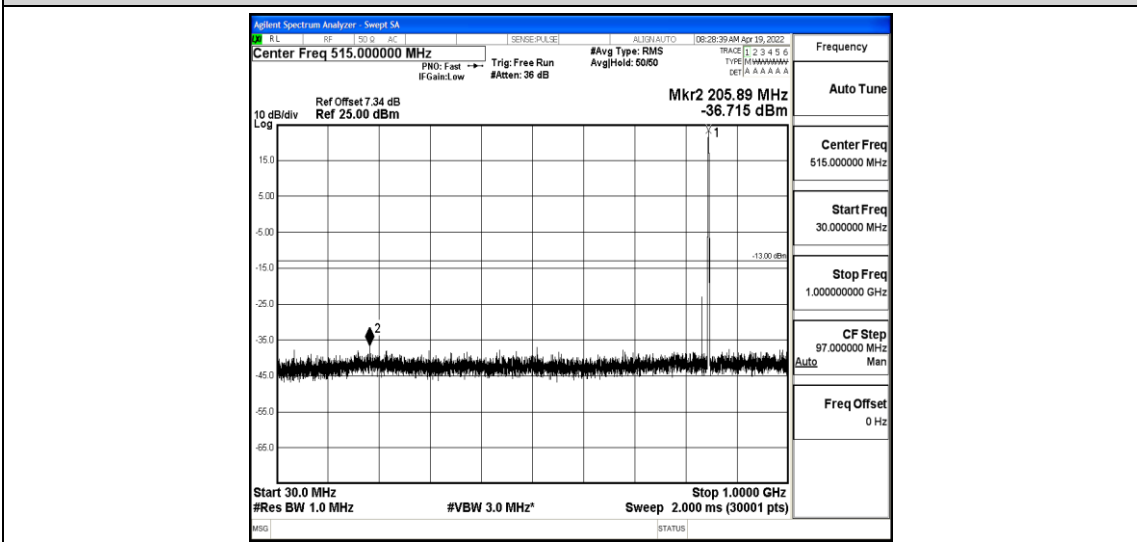

Band5-1.4MHz-QPSK-20525-1-0-Low-30-1000--36.94-PASS

Band5-1.4MHz-QPSK-20525-1-0-Low-1000-5000--43.22-PASS

Band5-1.4MHz-QPSK-20525-1-0-Low-5000-12000--58.96-PASS

Band5-1.4MHz-QPSK-20525-1-0-Low-12000-26500--43.89-PASS