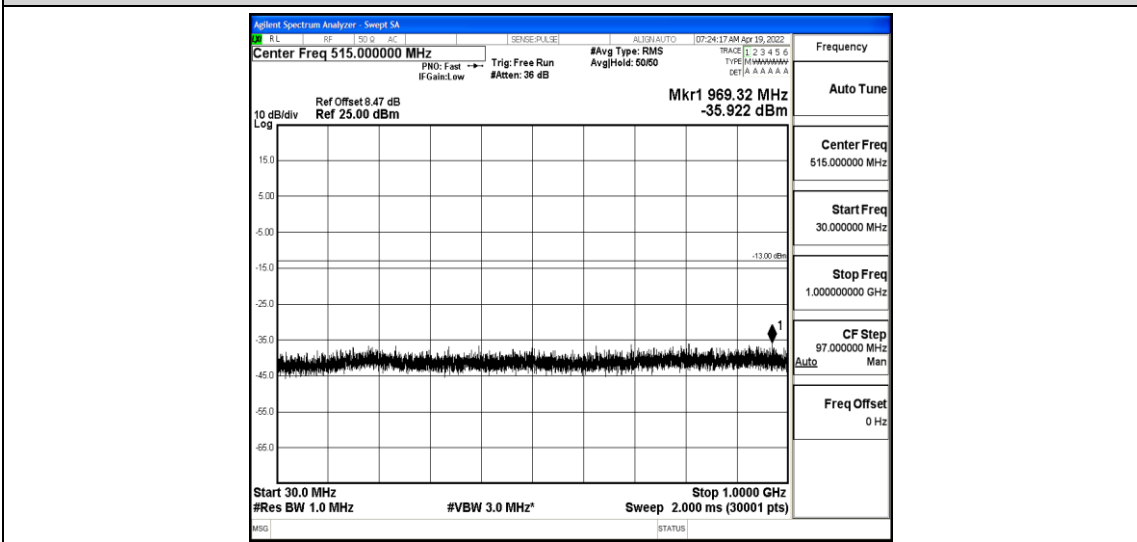

Band4-5MHz-16QAM-19975-1-0-Low-30-1000--33.99-PASS

Band4-5MHz-16QAM-19975-1-0-Low-1000-5000--40.97-PASS

Band4-5MHz-16QAM-19975-1-0-Low-5000-12000--57.85-PASS

Band4-5MHz-16QAM-19975-1-0-Low-12000-26500--43.15-PASS