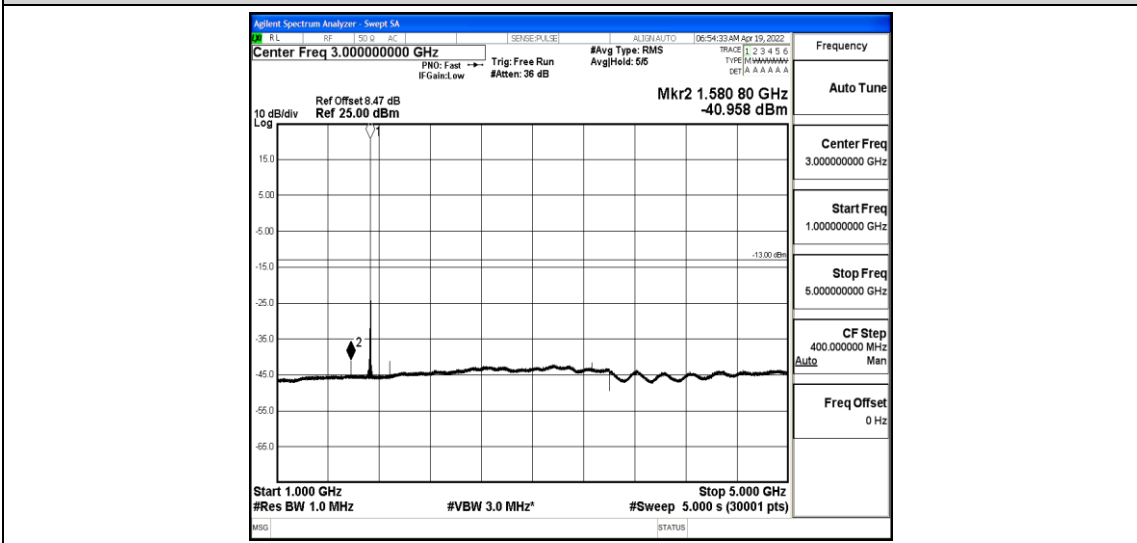

Band4-3MHz-QPSK-20175-1-0-Low-1000-5000--40.96-PASS