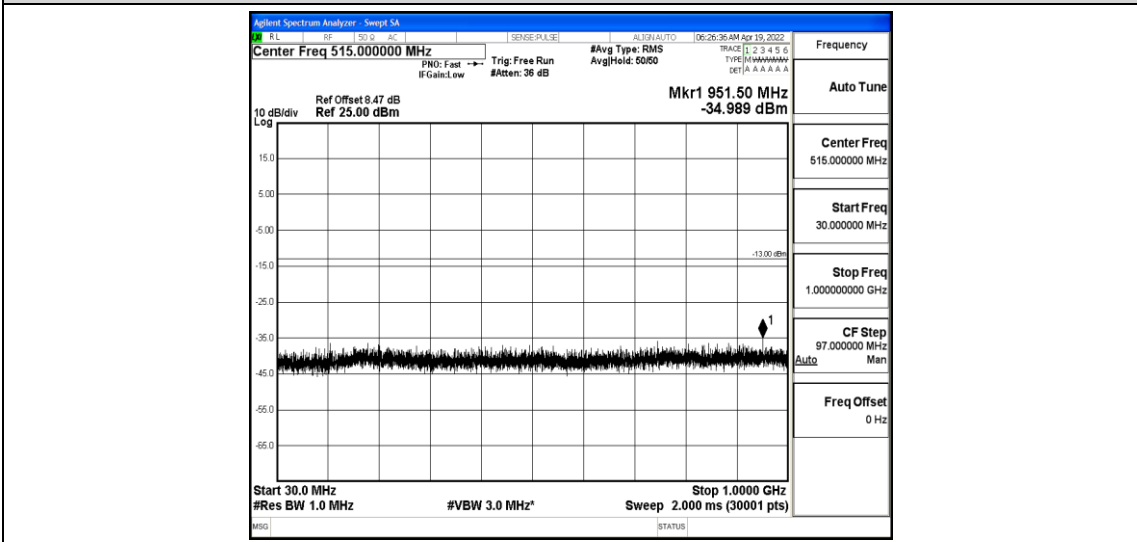

Test Graphs

Band4-1.4MHz-QPSK-19957-1-0-Low-30-1000--35.04-PASS

Band4-1.4MHz-QPSK-19957-1-0-Low-1000-5000--41.03-PASS

Band4-1.4MHz-QPSK-19957-1-0-Low-5000-12000--57.76-PASS

Band4-1.4MHz-QPSK-19957-1-0-Low-12000-26500--43.12-PASS