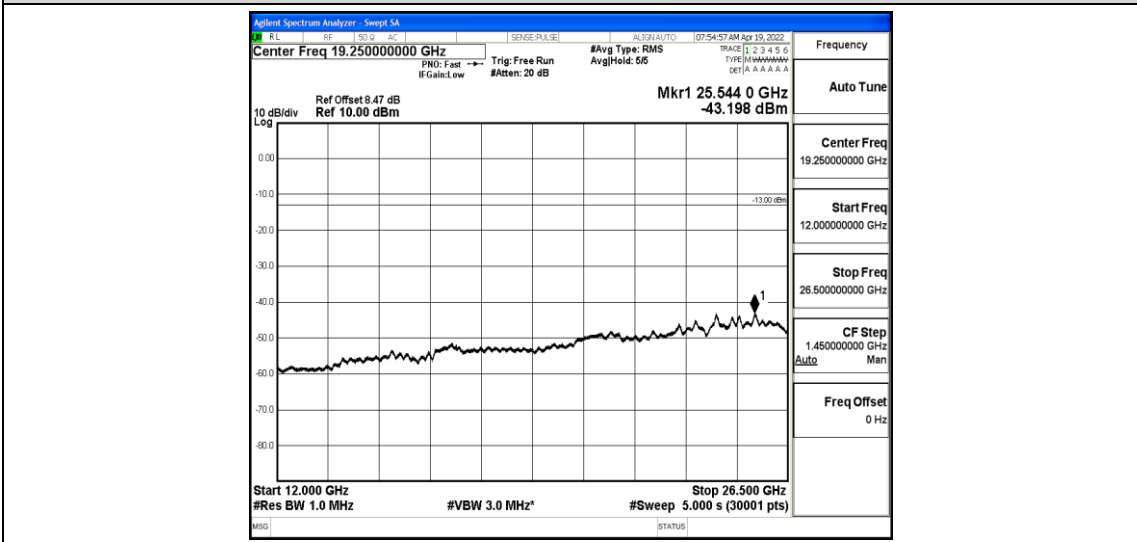

Band4-10MHz-QPSK-20175-1-0-Low-12000-26500--43.2-PASS