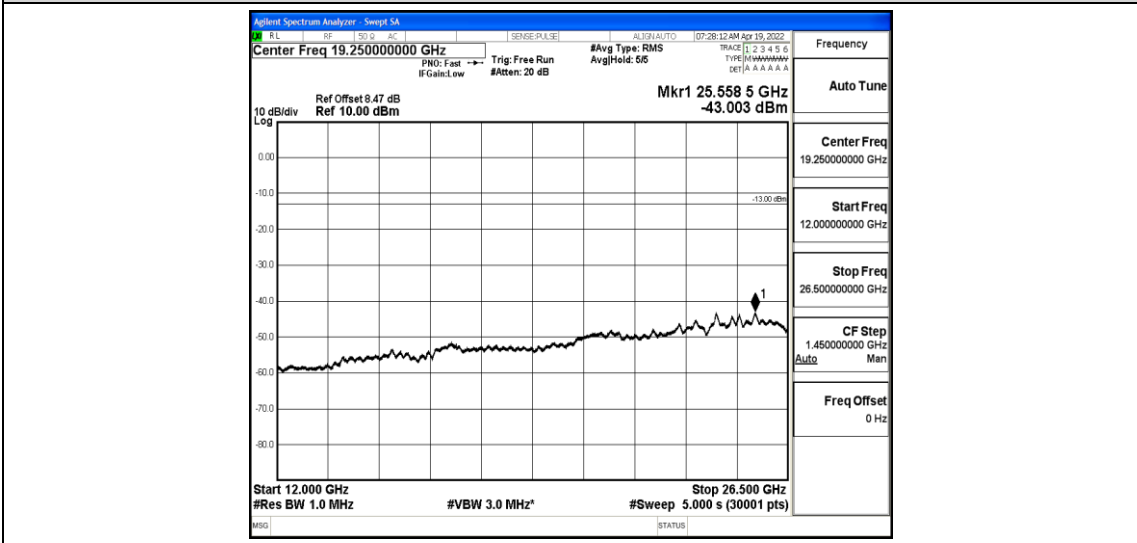

Band4-5MHz-QPSK-20375-1-0-High-12000-26500--43-PASS