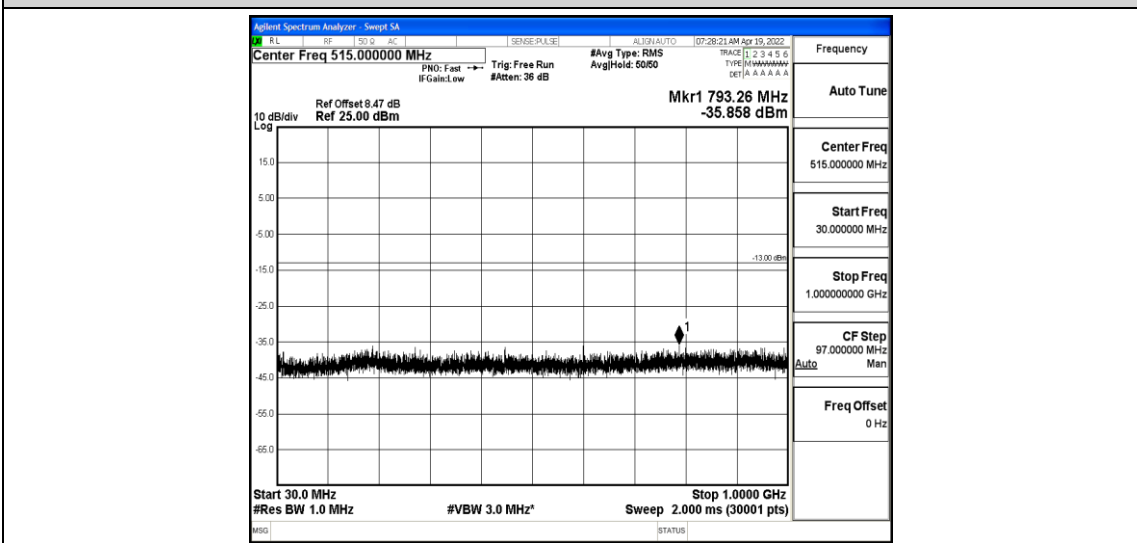

Band4-5MHz-16QAM-20175-1-0-Low-30-1000--35.92-PASS

Band4-5MHz-16QAM-20175-1-0-Low-1000-5000--40.82-PASS

Band4-5MHz-16QAM-20175-1-0-Low-5000-12000--57.87-PASS

Band4-5MHz-16QAM-20175-1-0-Low-12000-26500--43.11-PASS