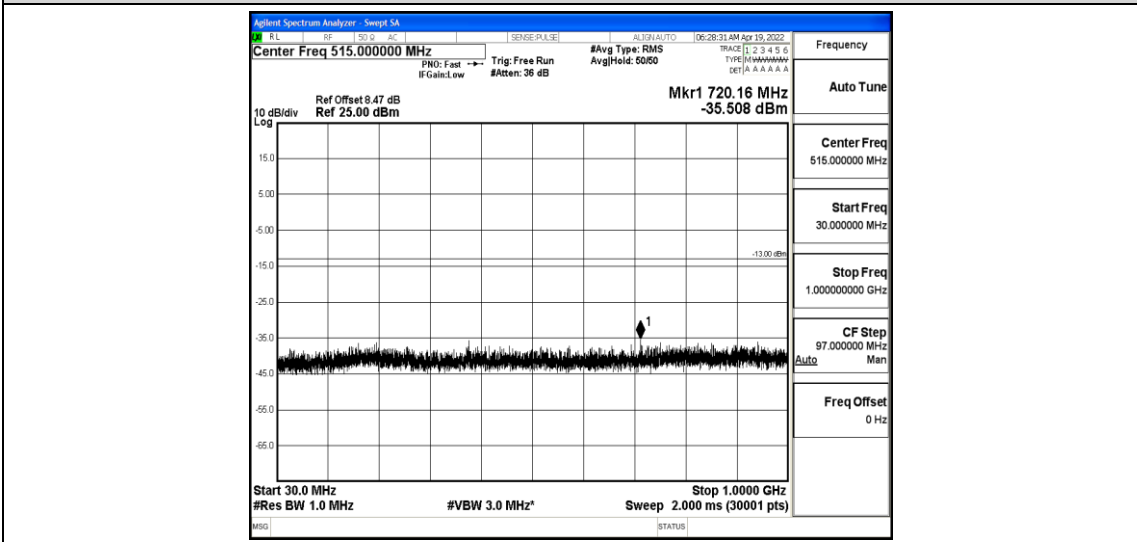

Band4-1.4MHz-16QAM-19957-1-0-Low-30-1000--35.47-PASS

Band4-1.4MHz-16QAM-19957-1-0-Low-1000-5000--41.34-PASS

Band4-1.4MHz-16QAM-19957-1-0-Low-5000-12000--57.84-PASS

Band4-1.4MHz-16QAM-19957-1-0-Low-12000-26500--43.05-PASS