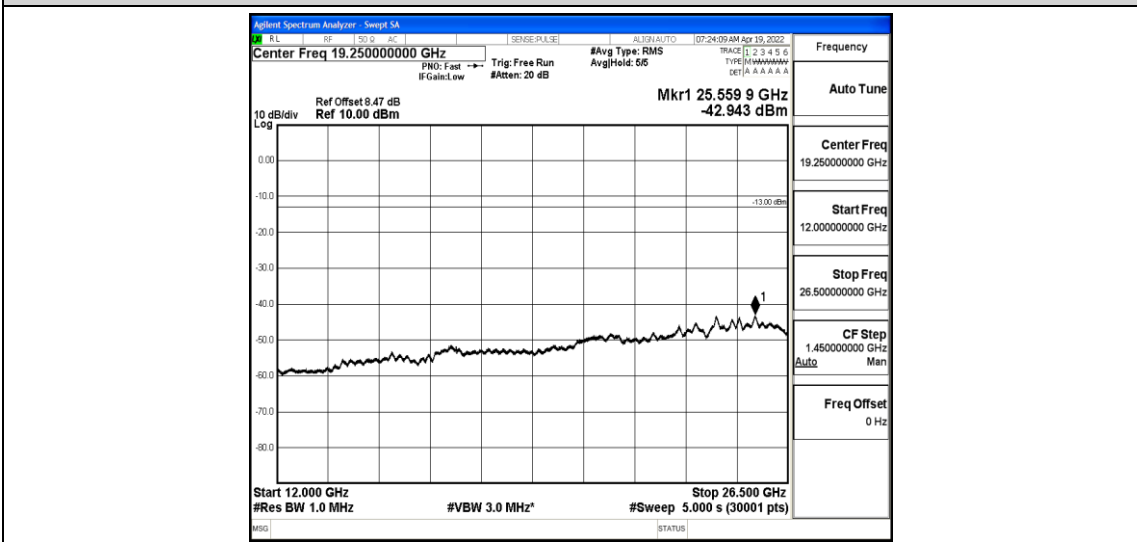

Band4-5MHz-QPSK-20175-1-0-Low-12000-26500--42.94-PASS