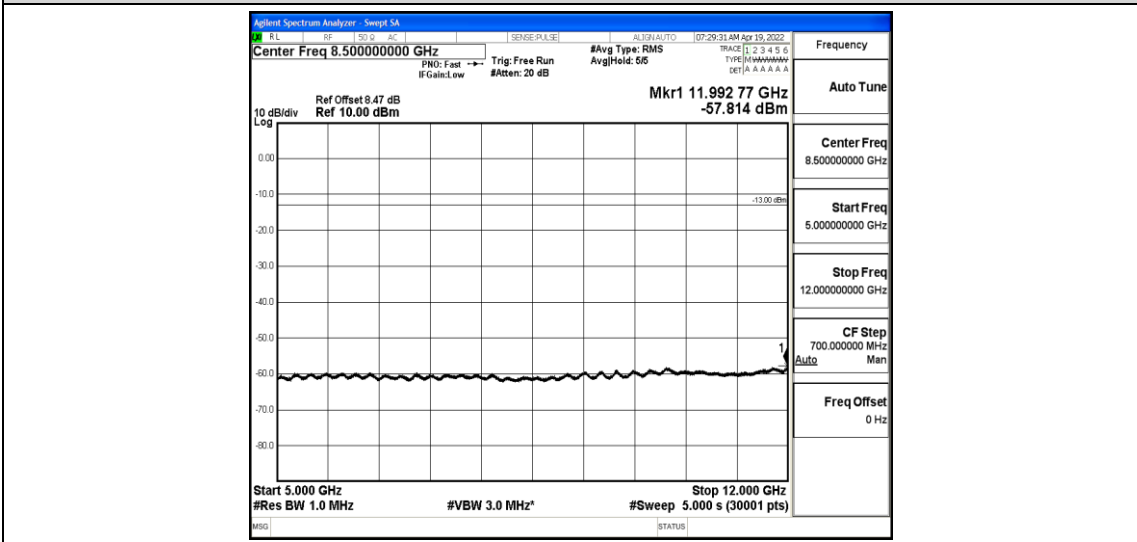

Band4-5MHz-16QAM-20375-1-0-High-5000-12000--57.81-PASS