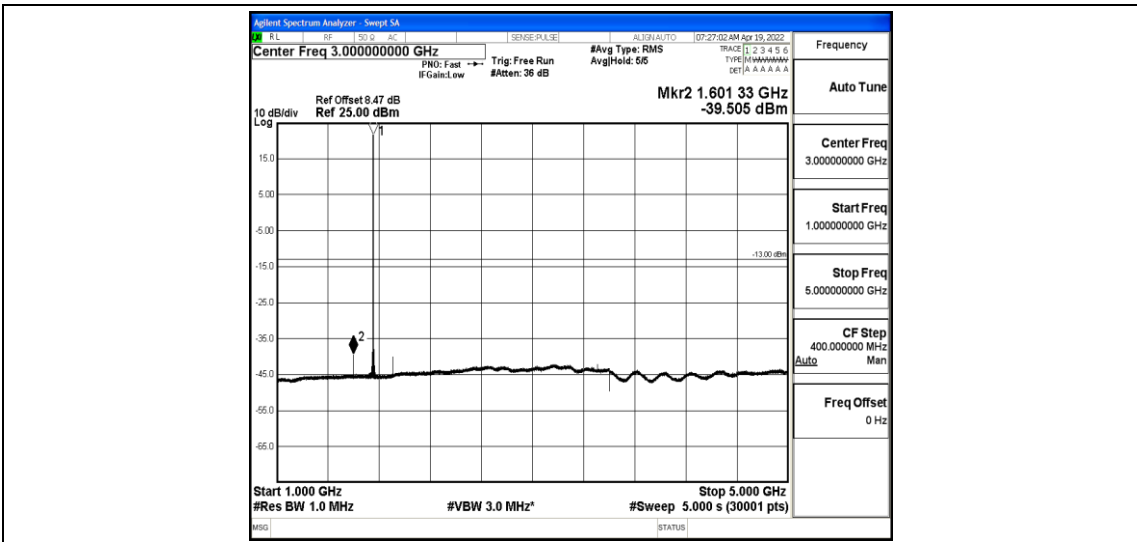

Band4-5MHz-QPSK-20375-1-0-High-1000-5000--39.51-PASS