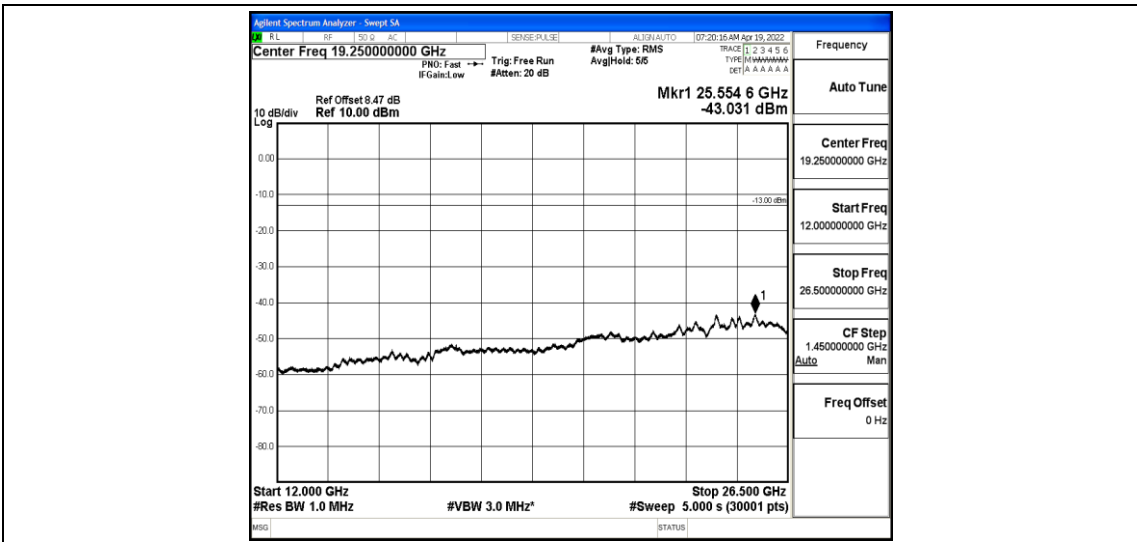

Band4-5MHz-QPSK-19975-1-0-Low-30-1000--35.78-PASS

Band4-5MHz-QPSK-19975-1-0-Low-1000-5000--40.82-PASS

Band4-5MHz-QPSK-19975-1-0-Low-5000-12000--57.7-PASS

Band4-5MHz-QPSK-19975-1-0-Low-12000-26500--43.03-PASS