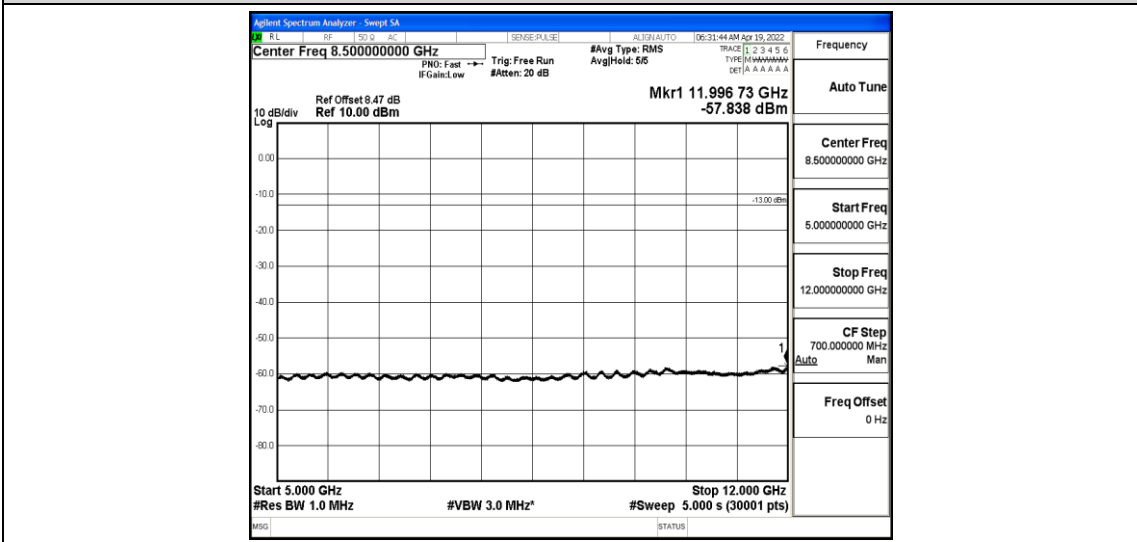

Band4-1.4MHz-QPSK-20393-1-0-High-5000-12000--57.84-PASS