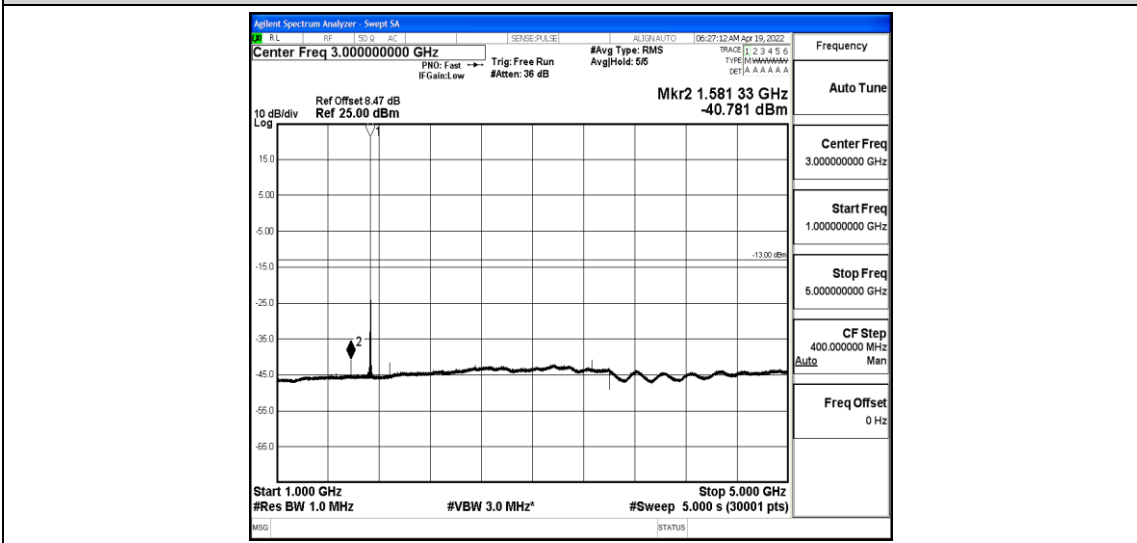

Band4-1.4MHz-QPSK-20175-1-0-Low-1000-5000--40.78-PASS