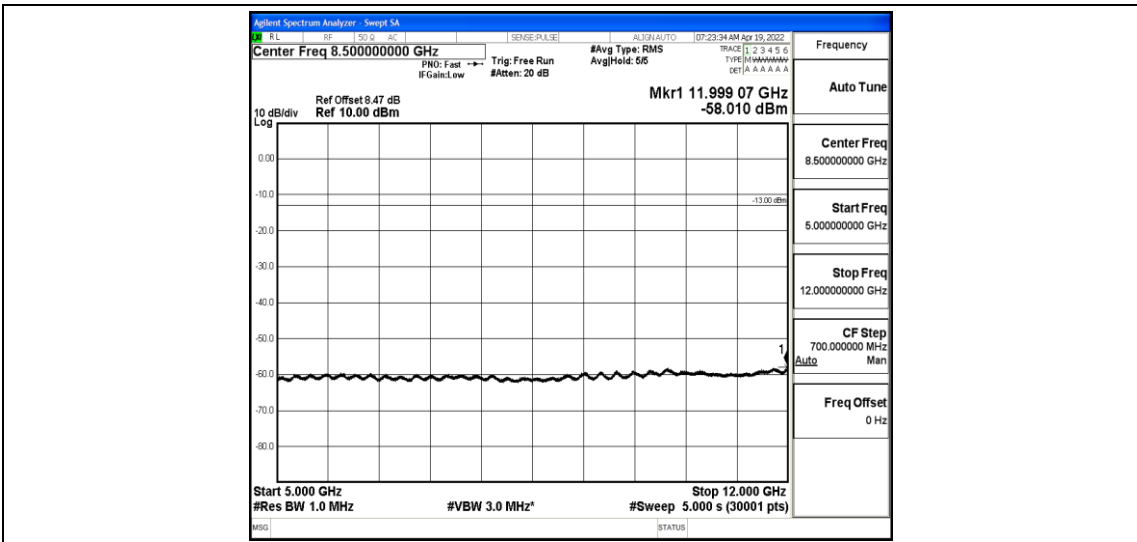

Band4-5MHz-QPSK-20175-1-0-Low-5000-12000--58.01-PASS