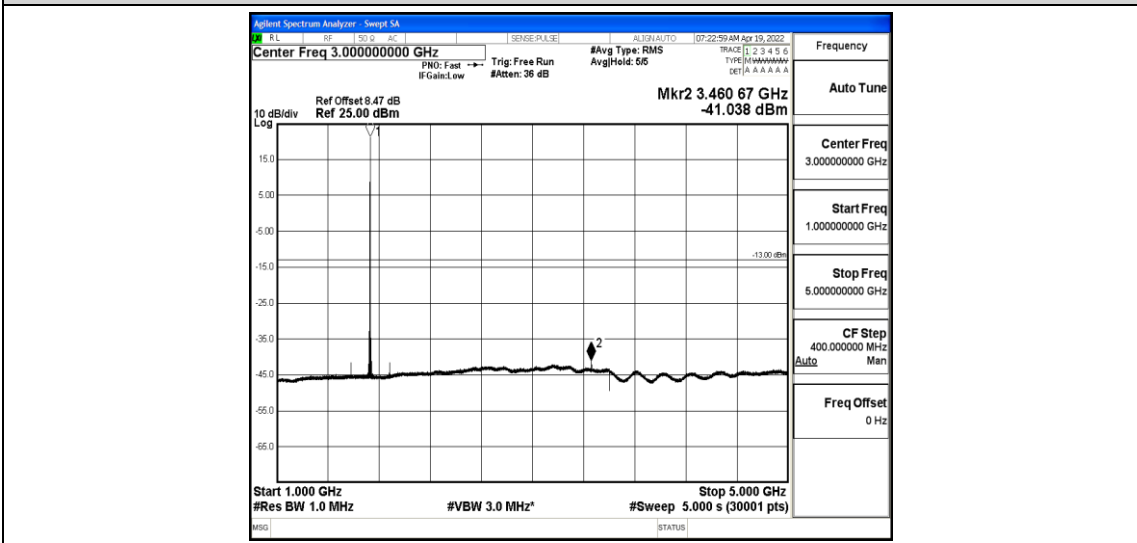

Band4-5MHz-QPSK-20175-1-0-Low-1000-5000--41.04-PASS