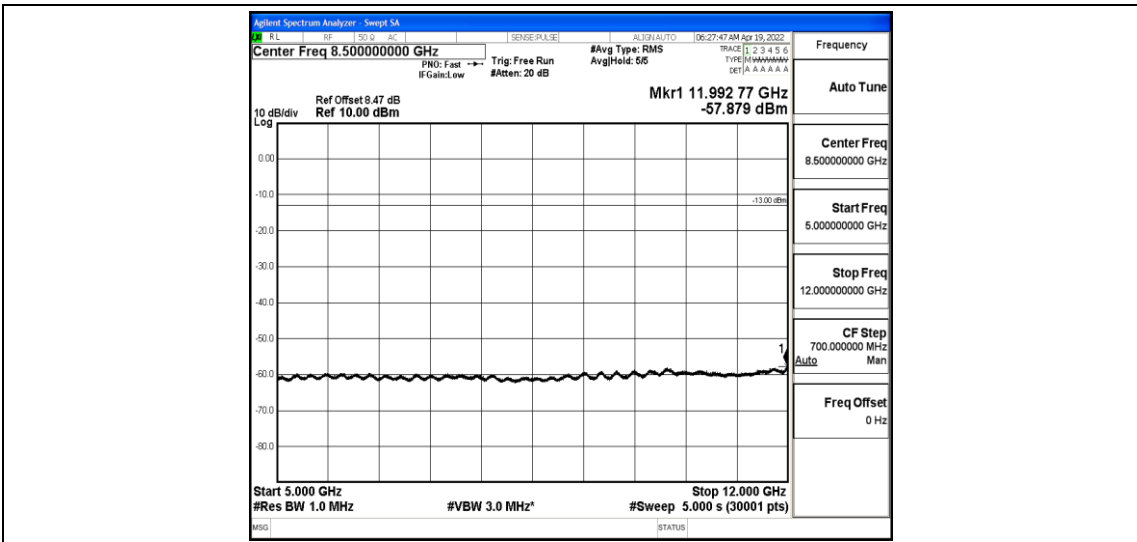

Band4-1.4MHz-QPSK-20175-1-0-Low-5000-12000--57.88-PASS