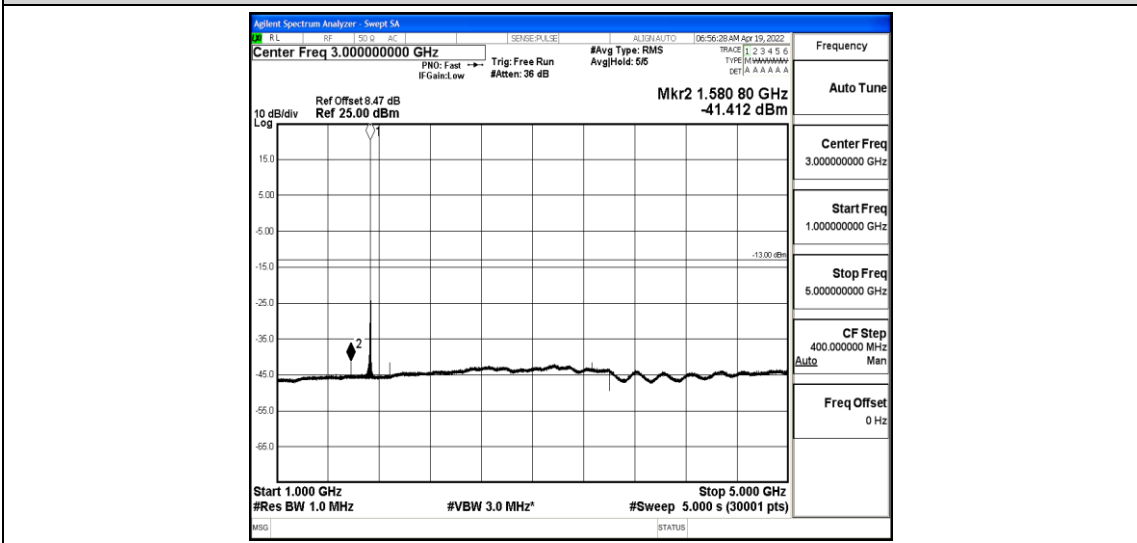

Band4-3MHz-16QAM-20175-1-0-Low-1000-5000--41.41-PASS