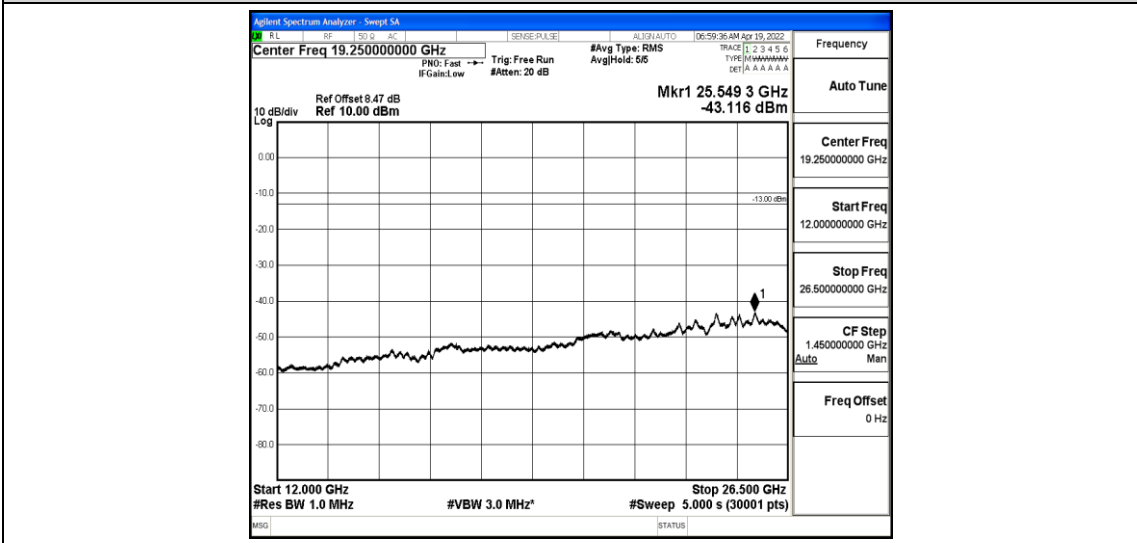

Band4-3MHz-QPSK-20385-1-0-High-12000-26500--43.12-PASS