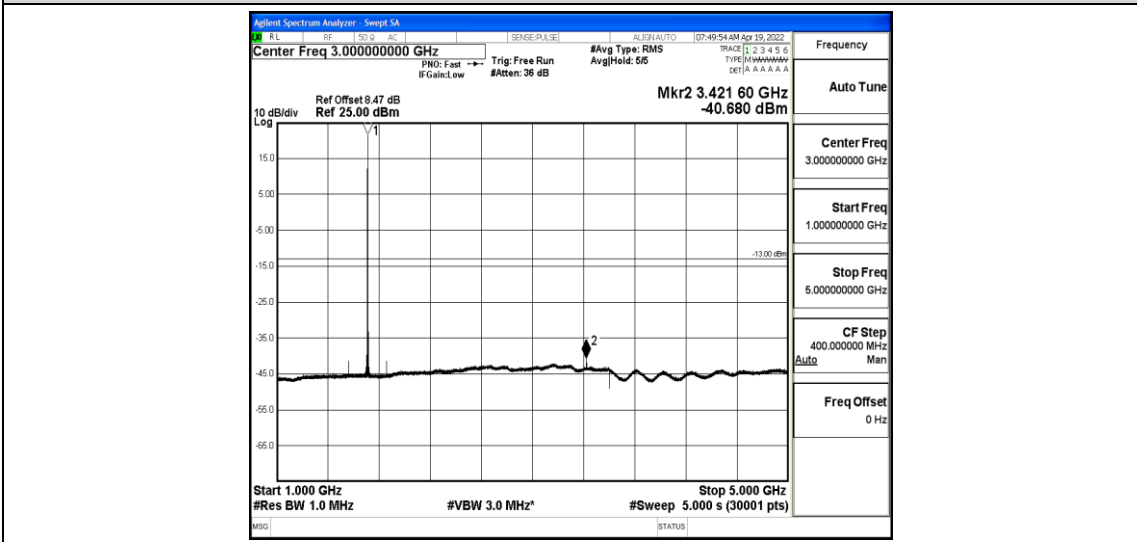

Band4-10MHz-QPSK-20000-1-0-Low-30-1000--35.19-PASS

Band4-10MHz-QPSK-20000-1-0-Low-1000-5000--40.68-PASS

Band4-10MHz-QPSK-20000-1-0-Low-5000-12000--57.72-PASS

Band4-10MHz-QPSK-20000-1-0-Low-12000-26500--43.09-PASS