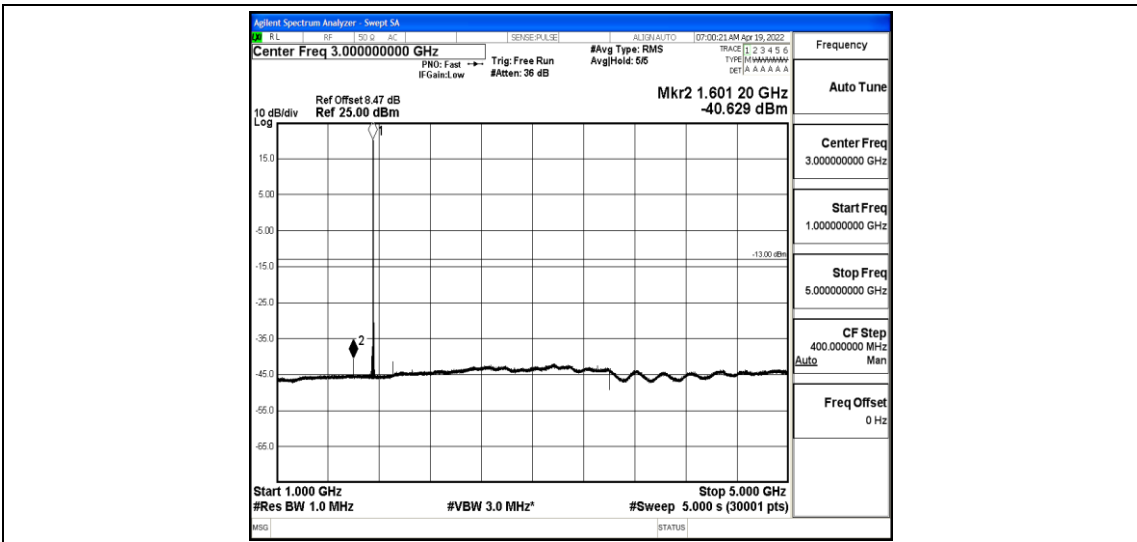

Band4-3MHz-16QAM-20385-1-0-High-1000-5000--40.63-PASS