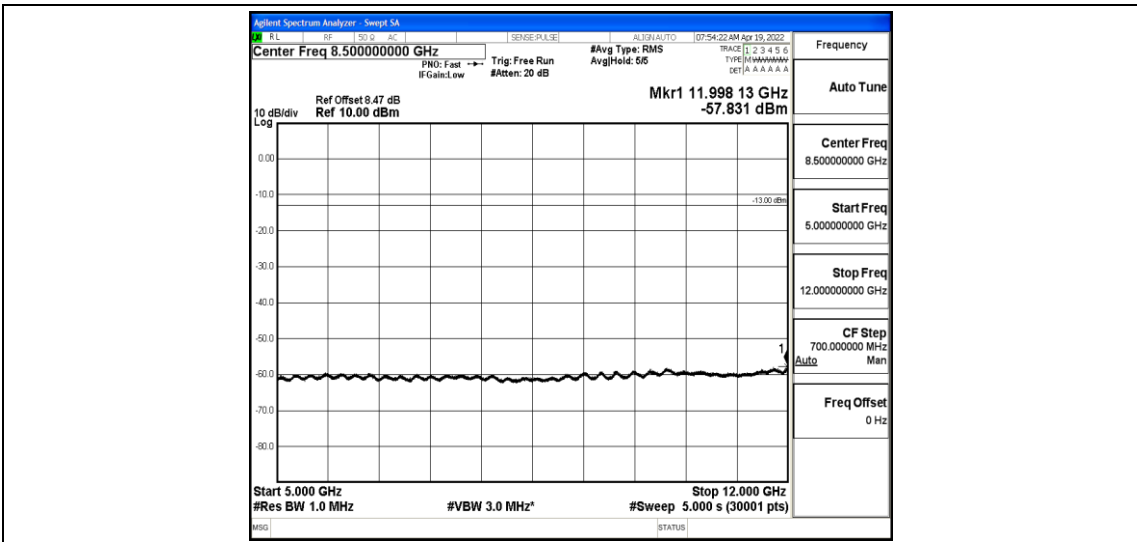

Band4-10MHz-QPSK-20175-1-0-Low-5000-12000--57.83-PASS