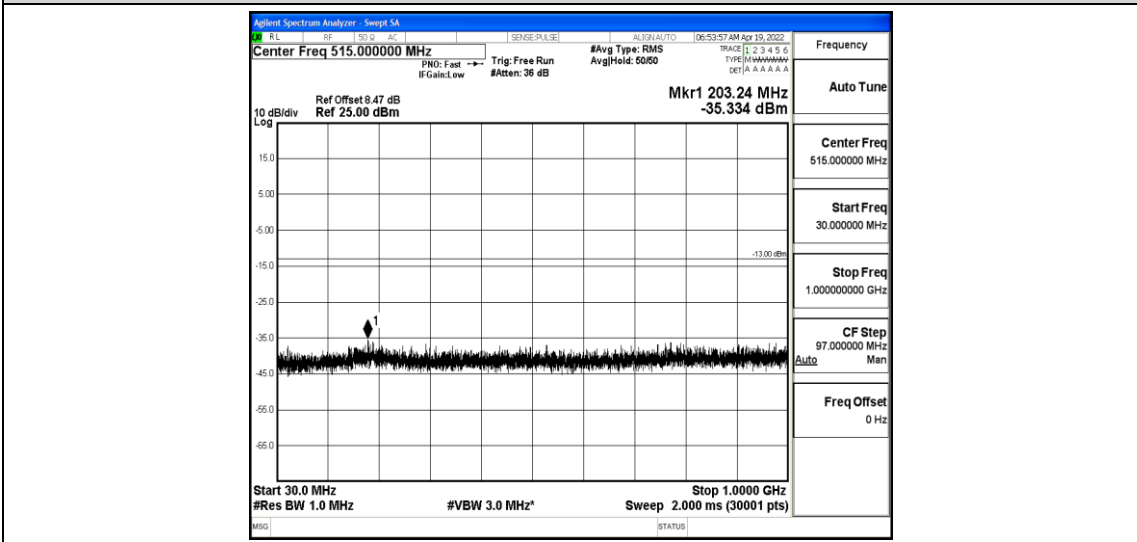

Band4-3MHz-QPSK-19965-1-0-Low-30-1000--35.61-PASS

Band4-3MHz-QPSK-19965-1-0-Low-1000-5000--41.01-PASS

Band4-3MHz-QPSK-19965-1-0-Low-5000-12000--57.91-PASS

Band4-3MHz-QPSK-19965-1-0-Low-12000-26500--43.15-PASS