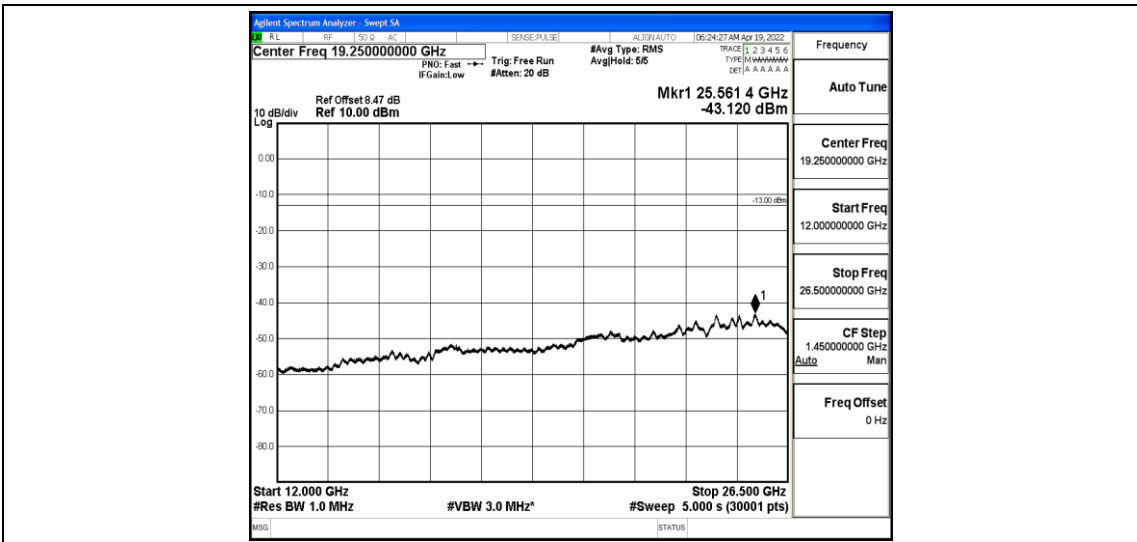

Test Graphs

Band4-1.4MHz-QPSK-19957-1-0-Low-30-1000--35.04-PASS

Band4-1.4MHz-QPSK-19957-1-0-Low-1000-5000--41.03-PASS

Band4-1.4MHz-QPSK-19957-1-0-Low-5000-12000--57.76-PASS

Band4-1.4MHz-QPSK-19957-1-0-Low-12000-26500--43.12-PASS