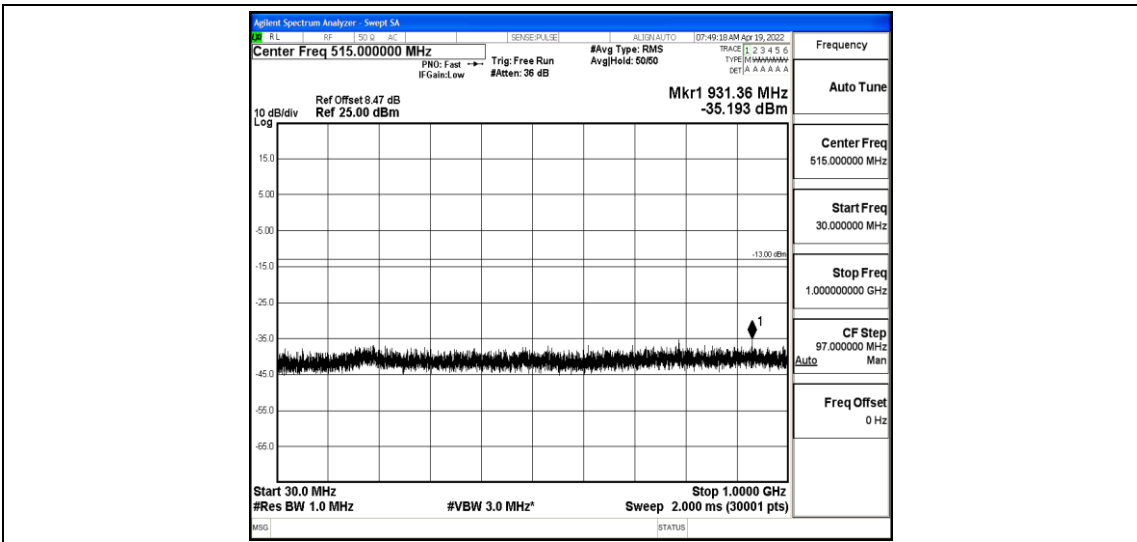

Band4-10MHz-QPSK-20000-1-0-Low-30-1000--35.19-PASS

Band4-10MHz-QPSK-20000-1-0-Low-1000-5000--40.68-PASS

Band4-10MHz-QPSK-20000-1-0-Low-5000-12000--57.72-PASS

Band4-10MHz-QPSK-20000-1-0-Low-12000-26500--43.09-PASS