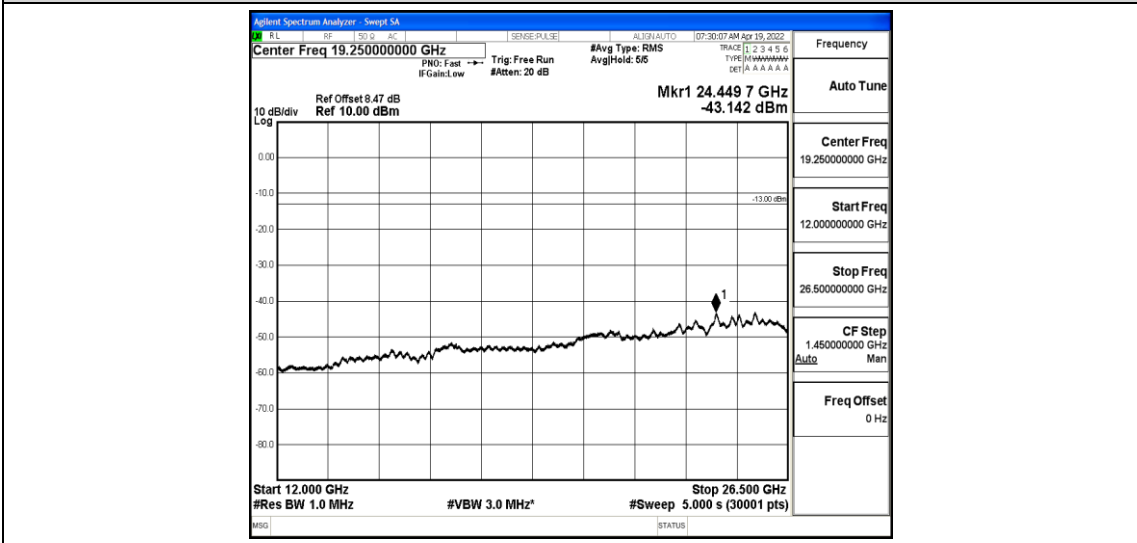

Band4-5MHz-16QAM-20375-1-0-High-12000-26500--43.14-PASS