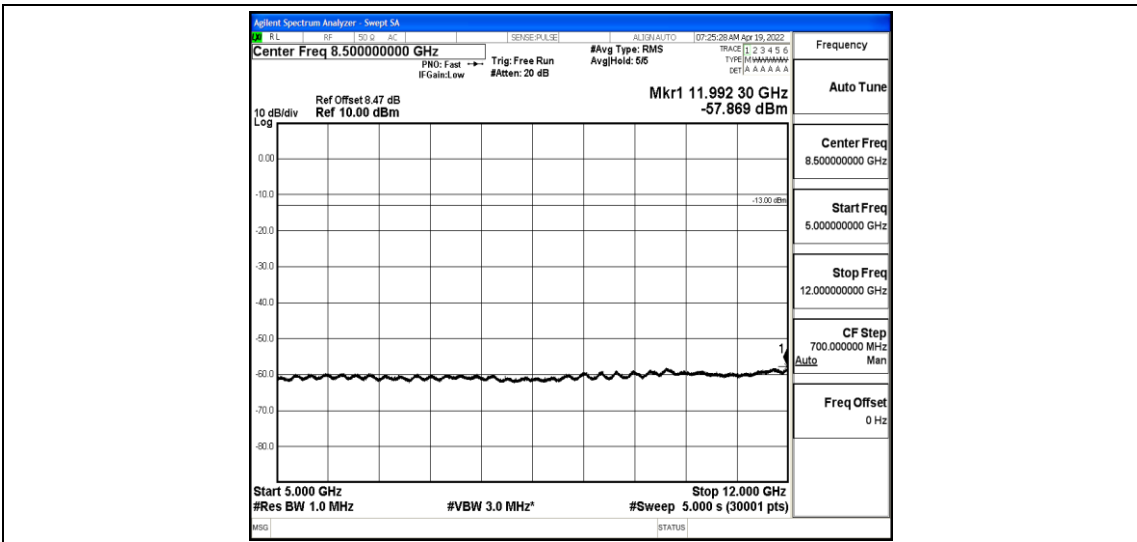

Band4-5MHz-16QAM-20175-1-0-Low-5000-12000--57.87-PASS