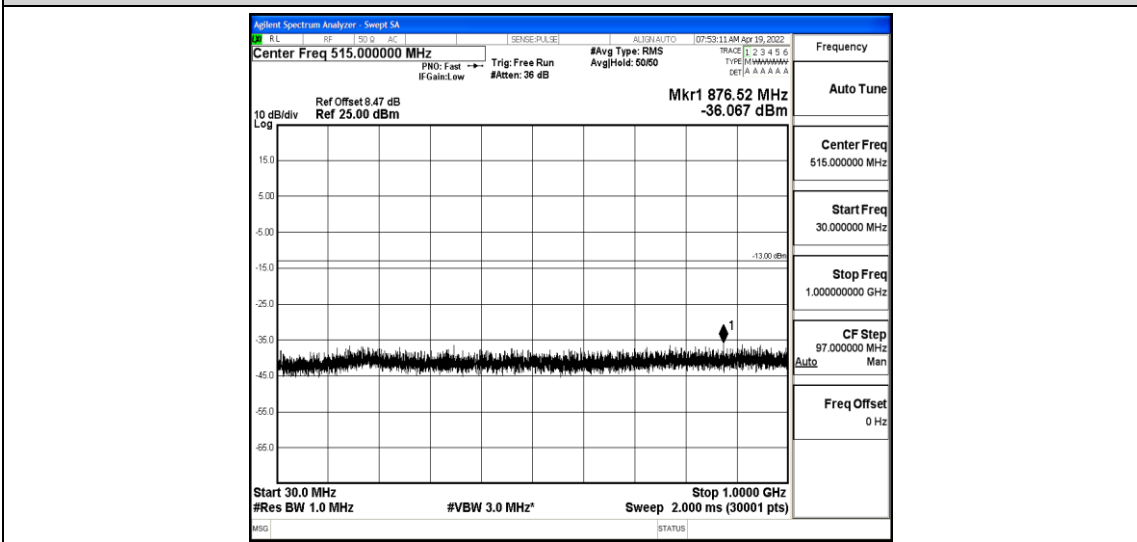

Band4-10MHz-QPSK-20000-1-0-Low-30-1000--35.19-PASS

Band4-10MHz-QPSK-20000-1-0-Low-1000-5000--40.68-PASS

Band4-10MHz-QPSK-20000-1-0-Low-5000-12000--57.72-PASS

Band4-10MHz-QPSK-20000-1-0-Low-12000-26500--43.09-PASS