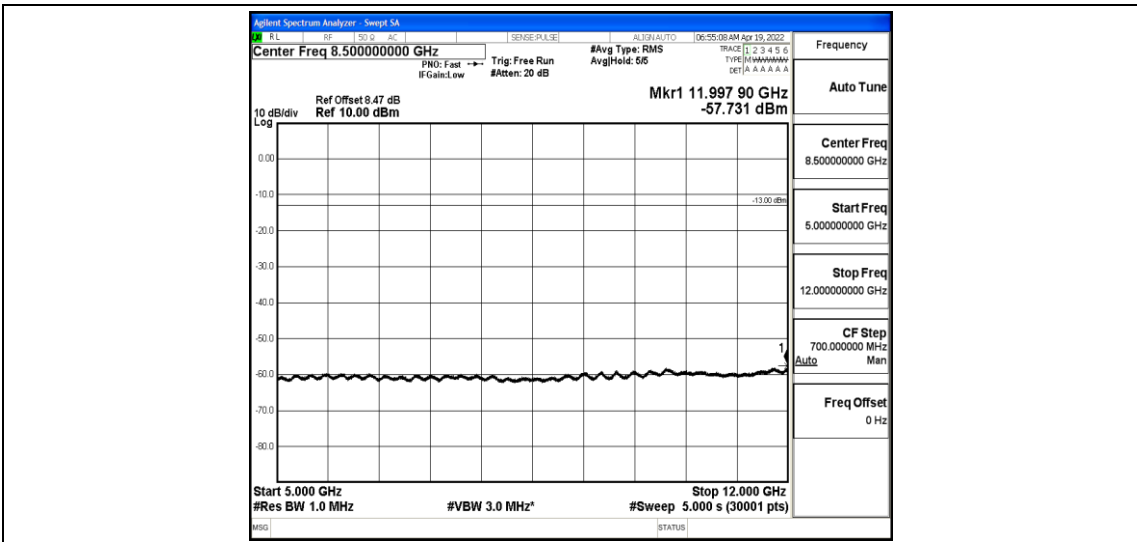

Band4-3MHz-QPSK-20175-1-0-Low-5000-12000--57.73-PASS