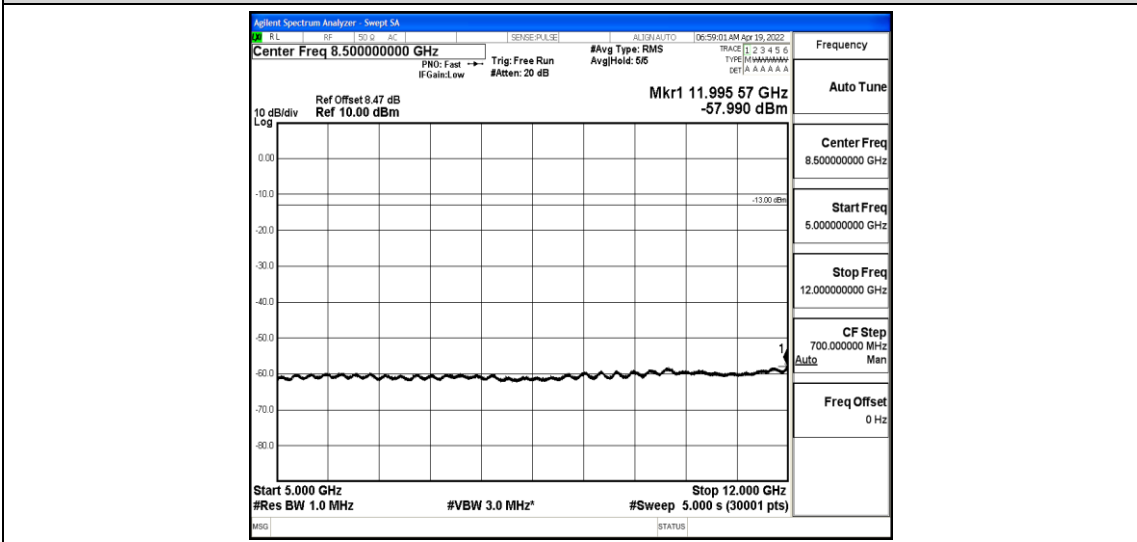

Band4-3MHz-QPSK-20385-1-0-High-5000-12000--57.99-PASS