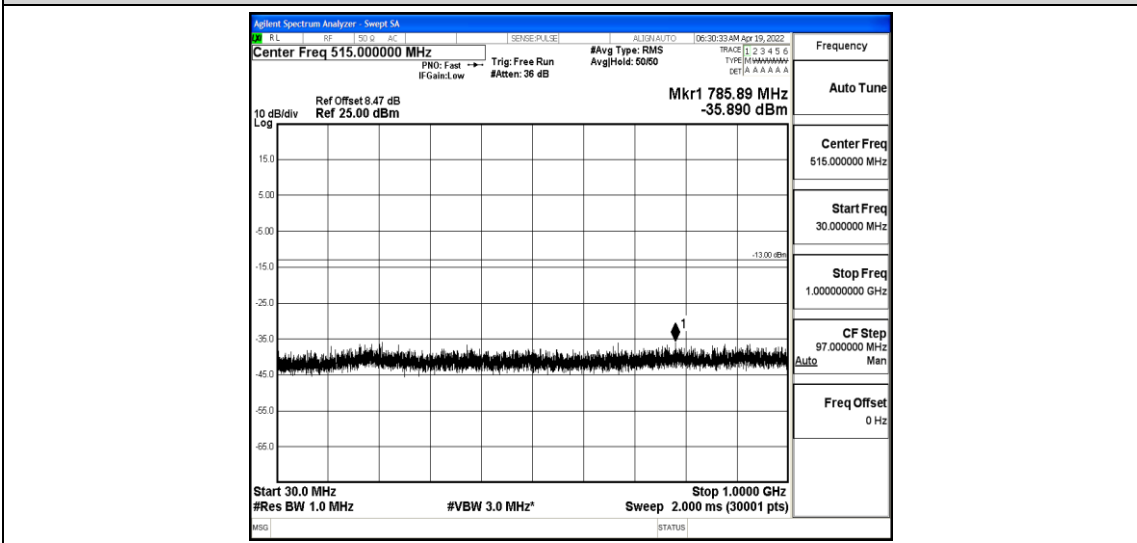

Band4-1.4MHz-QPSK-20175-1-0-Low-30-1000--34.99-PASS

Band4-1.4MHz-QPSK-20175-1-0-Low-1000-5000--40.78-PASS

Band4-1.4MHz-QPSK-20175-1-0-Low-5000-12000--57.88-PASS

Band4-1.4MHz-QPSK-20175-1-0-Low-12000-26500--43.05-PASS