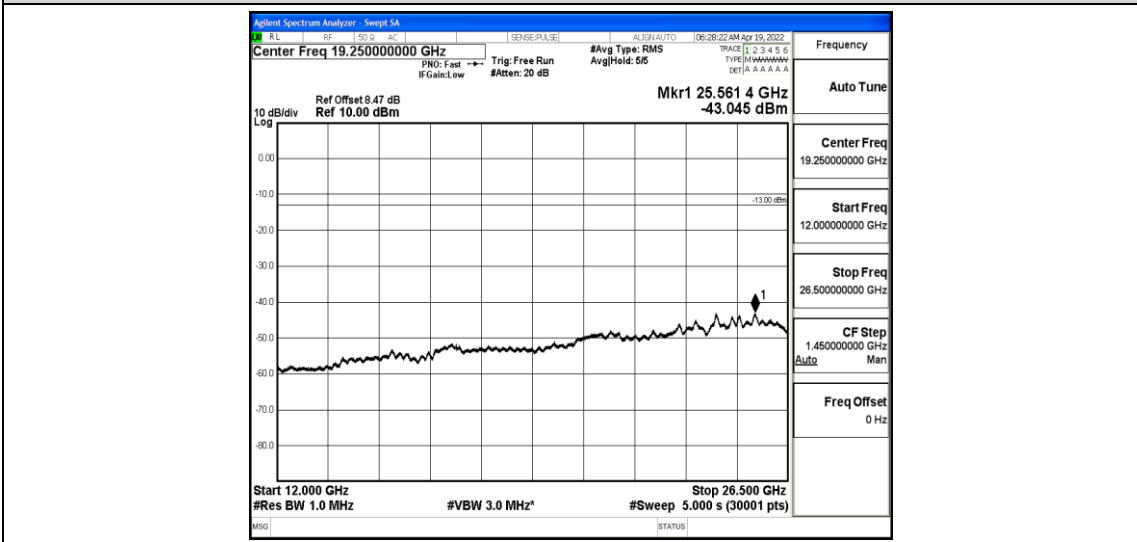

Band4-1.4MHz-QPSK-20175-1-0-Low-12000-26500--43.05-PASS