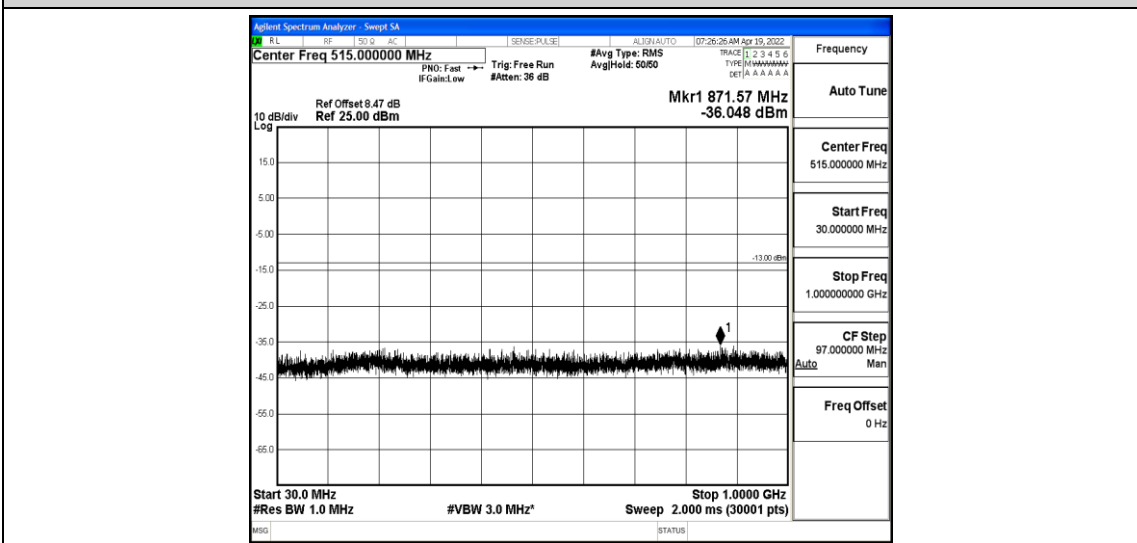

Band4-5MHz-QPSK-20175-1-0-Low-30-1000--36.04-PASS

Band4-5MHz-QPSK-20175-1-0-Low-1000-5000--41.04-PASS

Band4-5MHz-QPSK-20175-1-0-Low-5000-12000--58.01-PASS

Band4-5MHz-QPSK-20175-1-0-Low-12000-26500--42.94-PASS