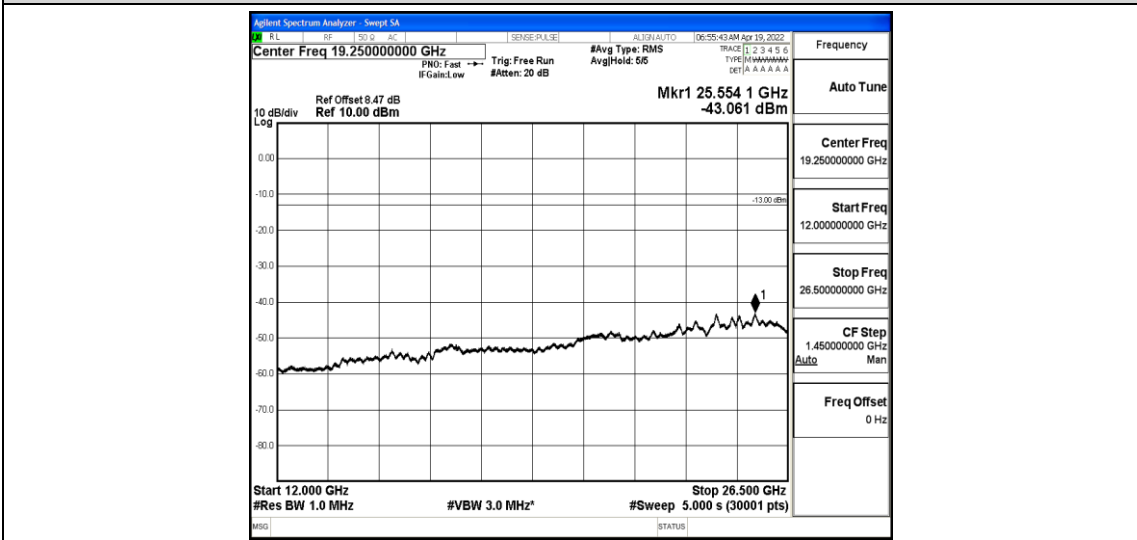

Band4-3MHz-QPSK-20175-1-0-Low-12000-26500--43.06-PASS