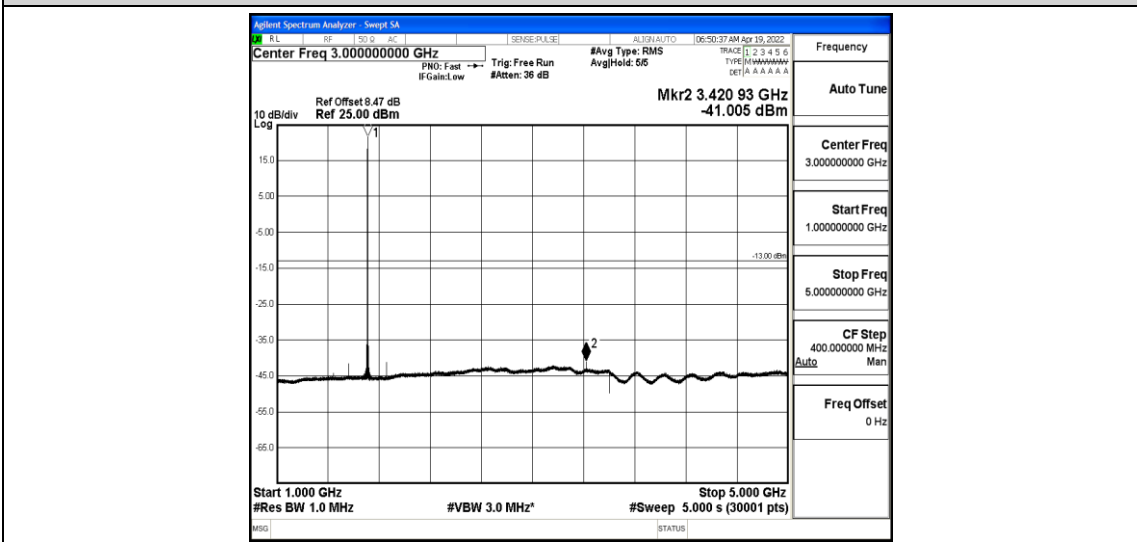

Band4-3MHz-QPSK-19965-1-0-Low-30-1000--35.61-PASS

Band4-3MHz-QPSK-19965-1-0-Low-1000-5000--41.01-PASS

Band4-3MHz-QPSK-19965-1-0-Low-5000-12000--57.91-PASS

Band4-3MHz-QPSK-19965-1-0-Low-12000-26500--43.15-PASS