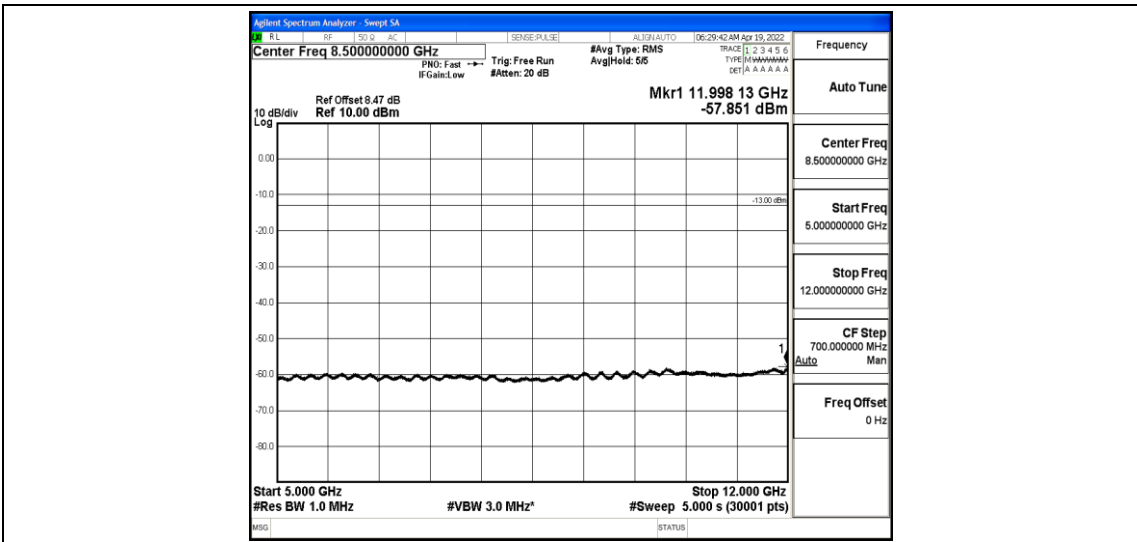

Band4-1.4MHz-16QAM-20175-1-0-Low-5000-12000--57.85-PASS