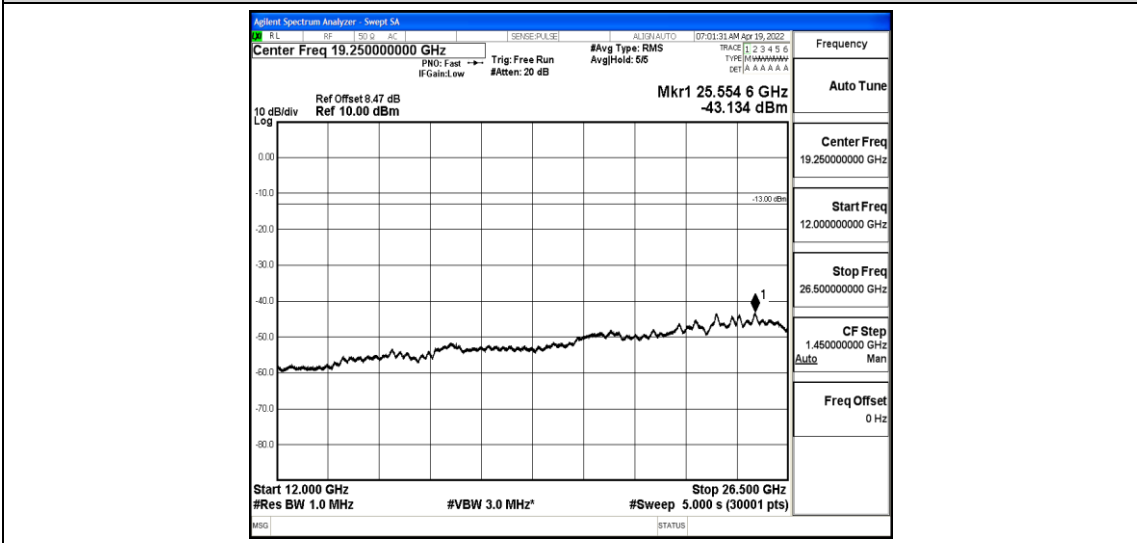

Band4-3MHz-16QAM-20385-1-0-High-12000-26500--43.13-PASS