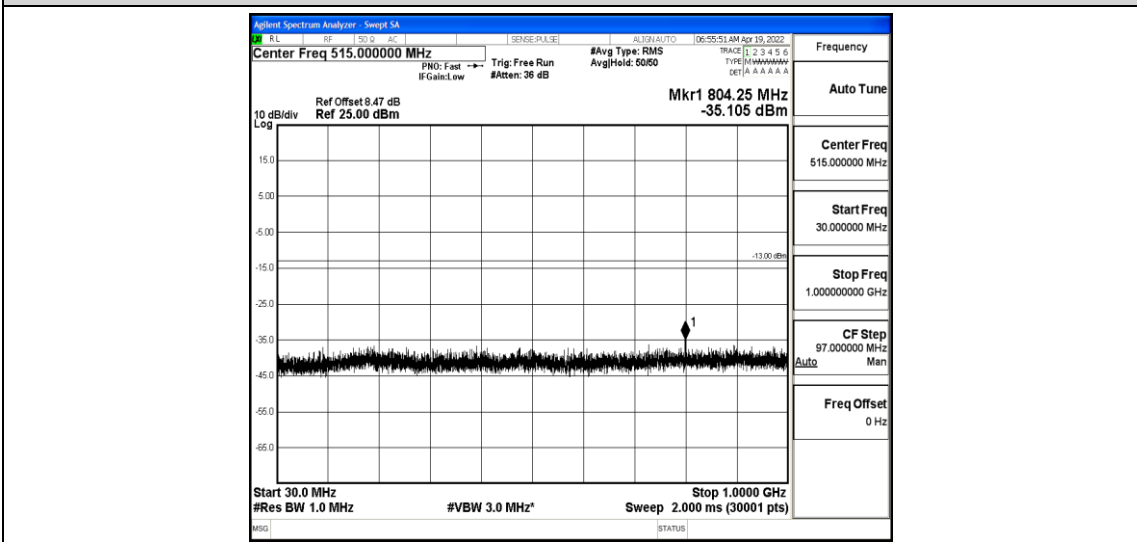

Band4-3MHz-16QAM-19965-1-0-Low-30-1000--36.24-PASS

Band4-3MHz-16QAM-19965-1-0-Low-1000-5000--41.61-PASS

Band4-3MHz-16QAM-19965-1-0-Low-5000-12000--57.88-PASS

Band4-3MHz-16QAM-19965-1-0-Low-12000-26500--43.11-PASS