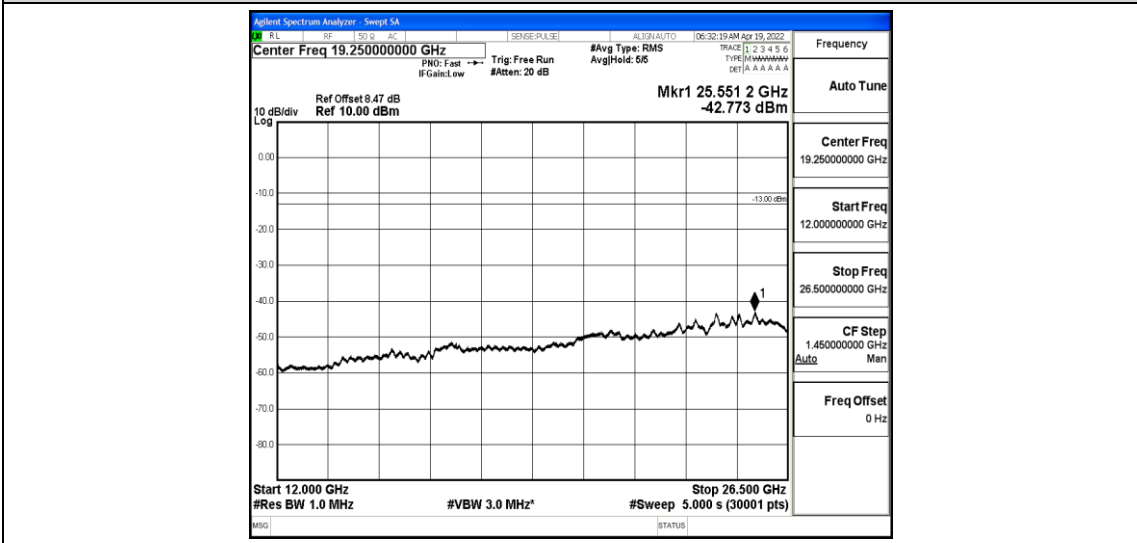

Band4-1.4MHz-QPSK-20393-1-0-High-12000-26500--42.77-PASS