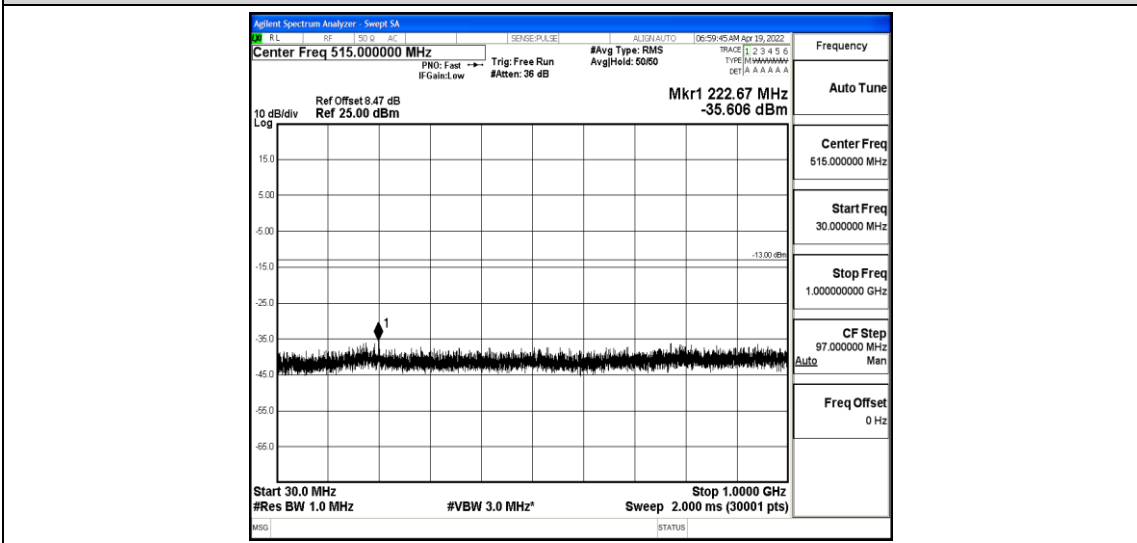

Band4-3MHz-16QAM-20175-1-0-Low-30-1000--35.11-PASS

Band4-3MHz-16QAM-20175-1-0-Low-1000-5000--41.41-PASS

Band4-3MHz-16QAM-20175-1-0-Low-5000-12000--57.98-PASS

Band4-3MHz-16QAM-20175-1-0-Low-12000-26500--43.12-PASS