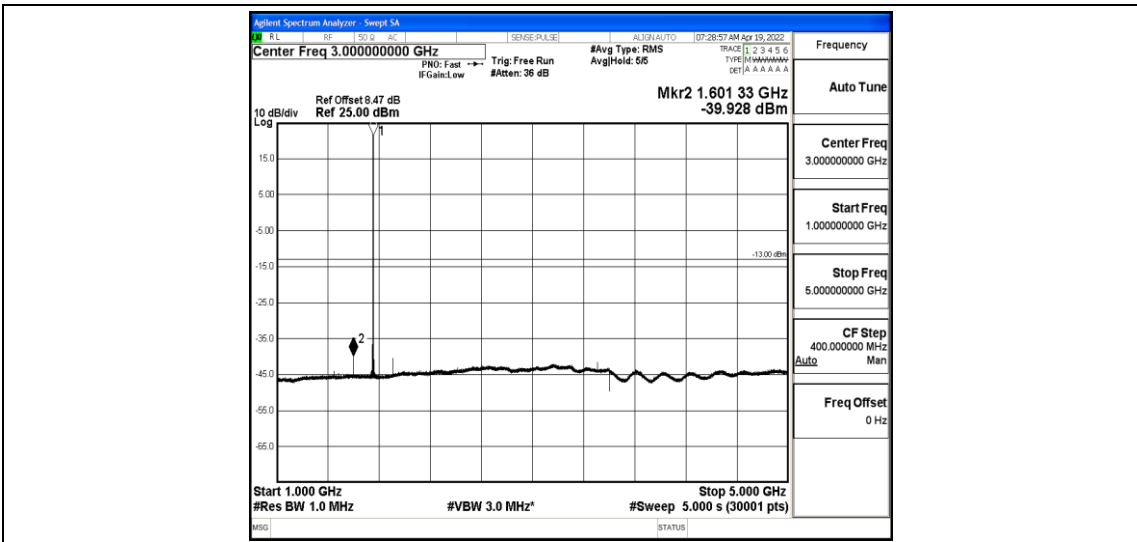

Band4-5MHz-16QAM-20375-1-0-High-1000-5000--39.93-PASS