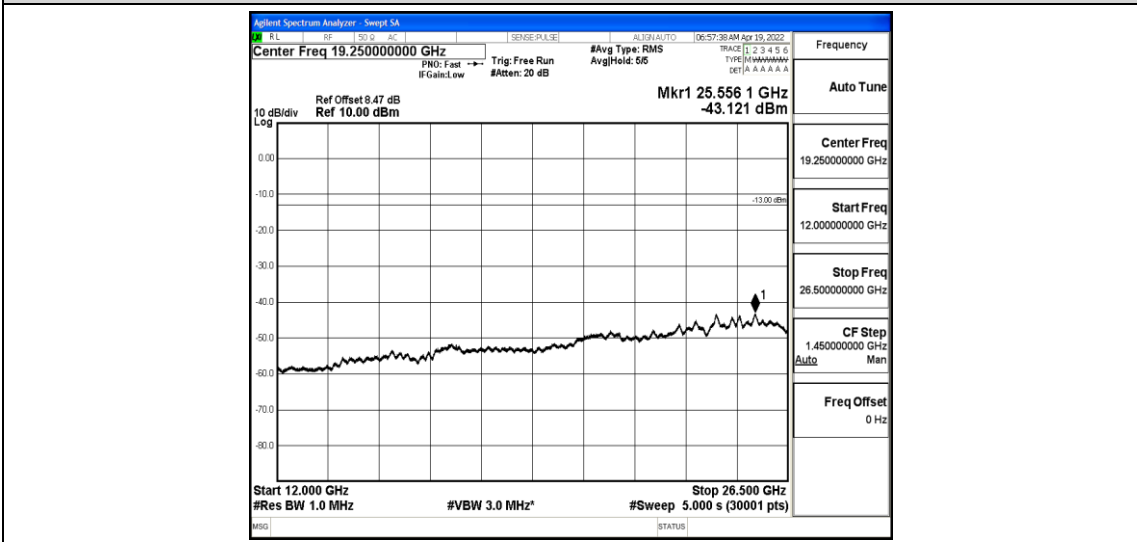

Band4-3MHz-16QAM-20175-1-0-Low-30-1000--35.11-PASS

Band4-3MHz-16QAM-20175-1-0-Low-1000-5000--41.41-PASS

Band4-3MHz-16QAM-20175-1-0-Low-5000-12000--57.98-PASS

Band4-3MHz-16QAM-20175-1-0-Low-12000-26500--43.12-PASS