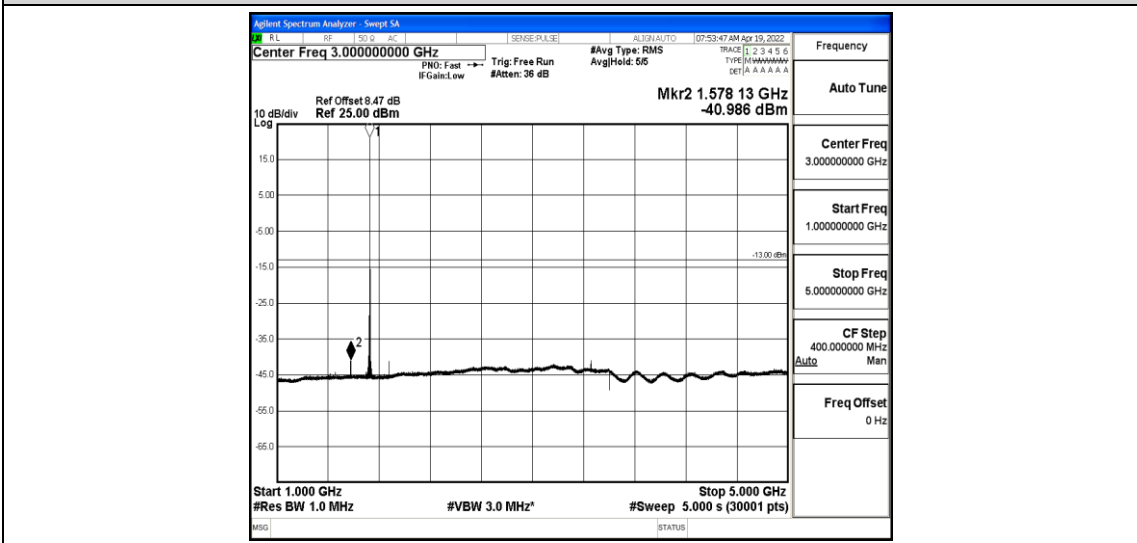

Band4-10MHz-QPSK-20175-1-0-Low-1000-5000--40.99-PASS