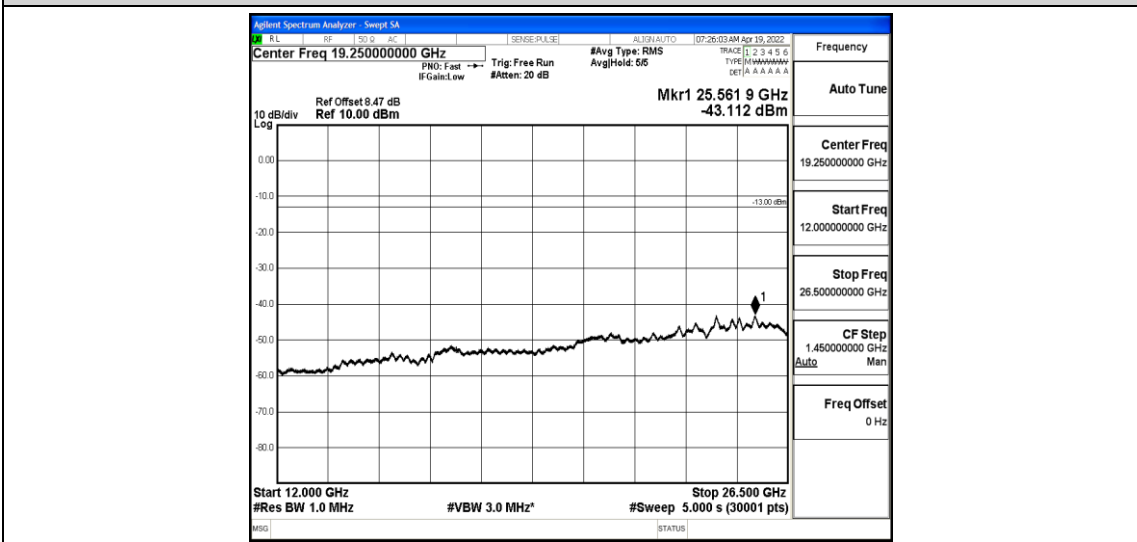

Band4-5MHz-16QAM-20175-1-0-Low-30-1000--35.92-PASS

Band4-5MHz-16QAM-20175-1-0-Low-1000-5000--40.82-PASS

Band4-5MHz-16QAM-20175-1-0-Low-5000-12000--57.87-PASS

Band4-5MHz-16QAM-20175-1-0-Low-12000-26500--43.11-PASS