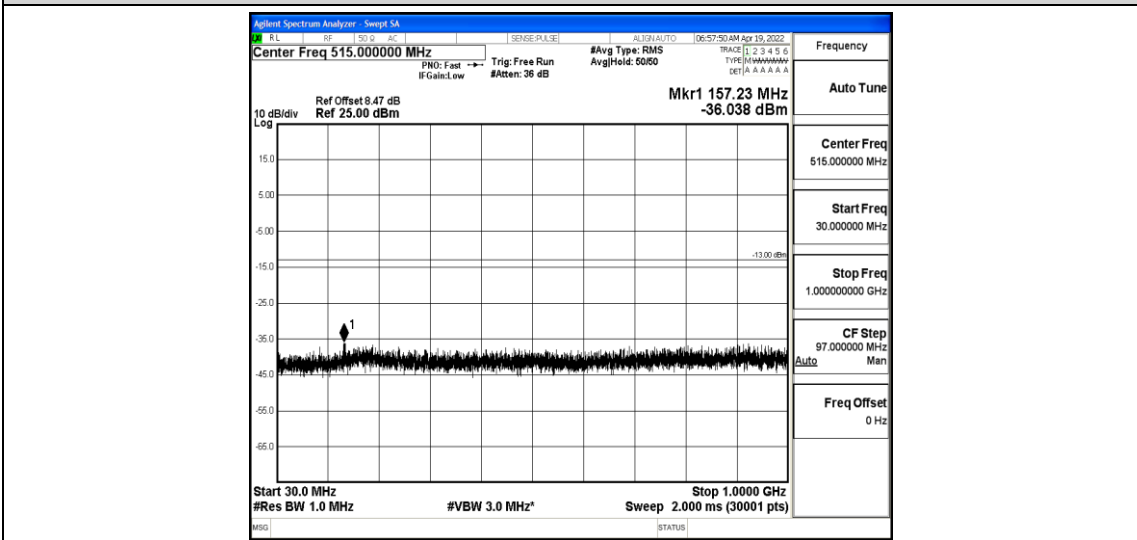

Band4-3MHz-QPSK-20175-1-0-Low-30-1000--35.33-PASS

Band4-3MHz-QPSK-20175-1-0-Low-1000-5000--40.96-PASS

Band4-3MHz-QPSK-20175-1-0-Low-5000-12000--57.73-PASS

Band4-3MHz-QPSK-20175-1-0-Low-12000-26500--43.06-PASS