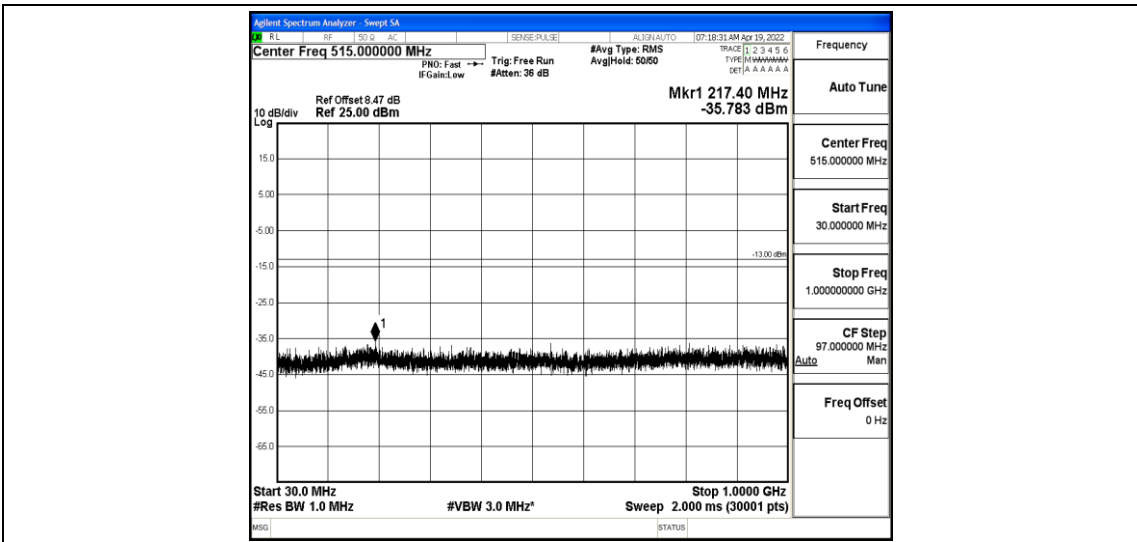

Band4-5MHz-QPSK-19975-1-0-Low-30-1000--35.78-PASS

Band4-5MHz-QPSK-19975-1-0-Low-1000-5000--40.82-PASS

Band4-5MHz-QPSK-19975-1-0-Low-5000-12000--57.7-PASS

Band4-5MHz-QPSK-19975-1-0-Low-12000-26500--43.03-PASS