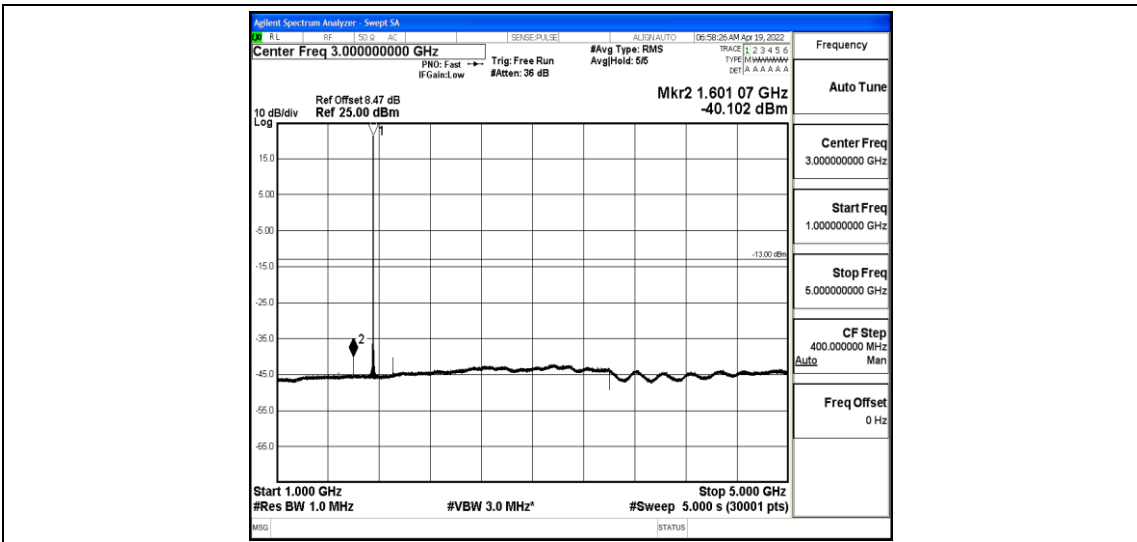

Band4-3MHz-QPSK-20385-1-0-High-1000-5000--40.1-PASS