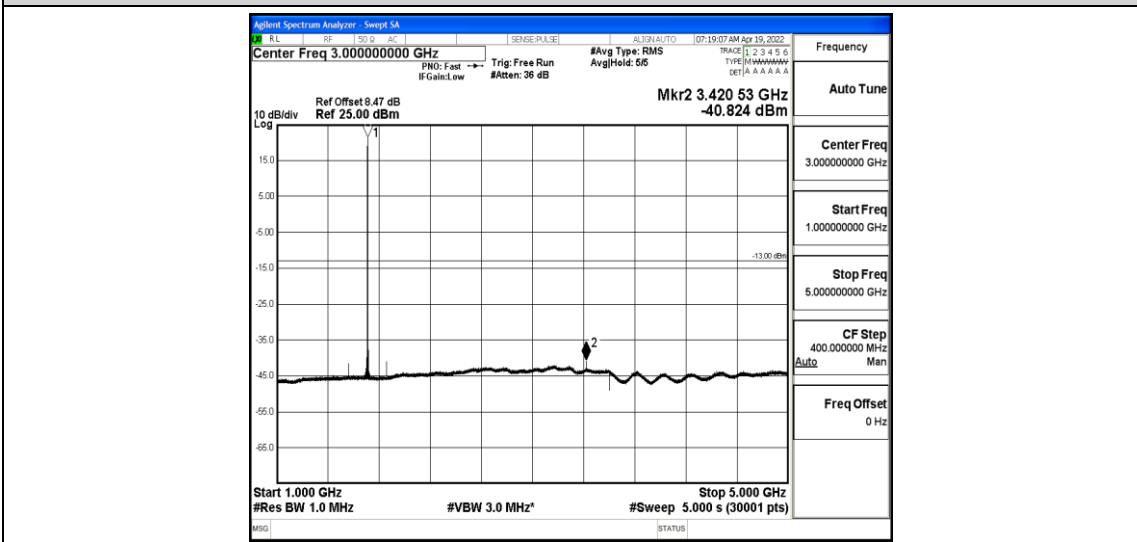

Band4-5MHz-QPSK-19975-1-0-Low-30-1000--35.78-PASS

Band4-5MHz-QPSK-19975-1-0-Low-1000-5000--40.82-PASS

Band4-5MHz-QPSK-19975-1-0-Low-5000-12000--57.7-PASS

Band4-5MHz-QPSK-19975-1-0-Low-12000-26500--43.03-PASS