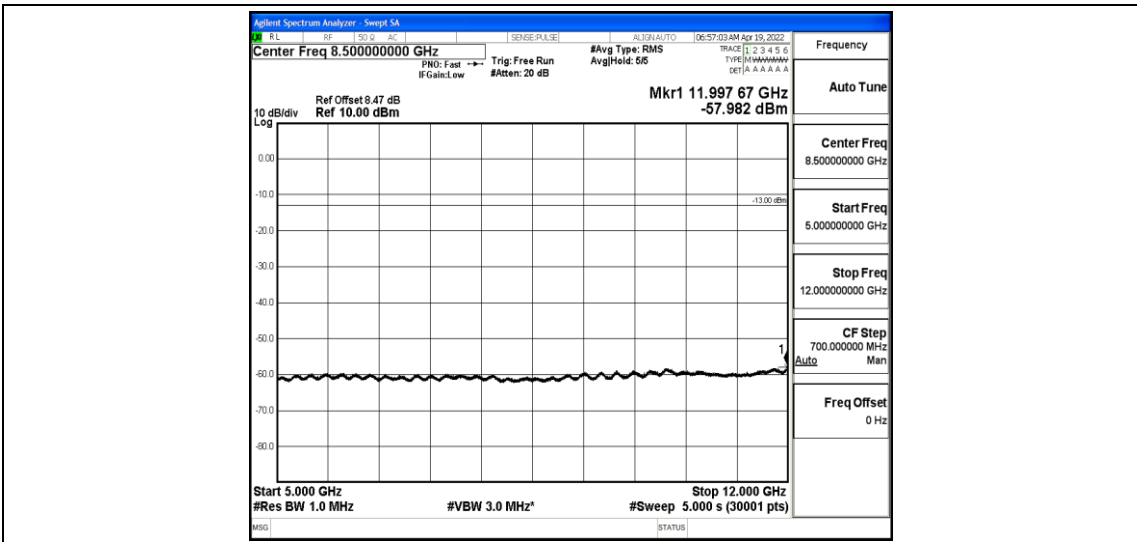

Band4-3MHz-16QAM-20175-1-0-Low-5000-12000--57.98-PASS