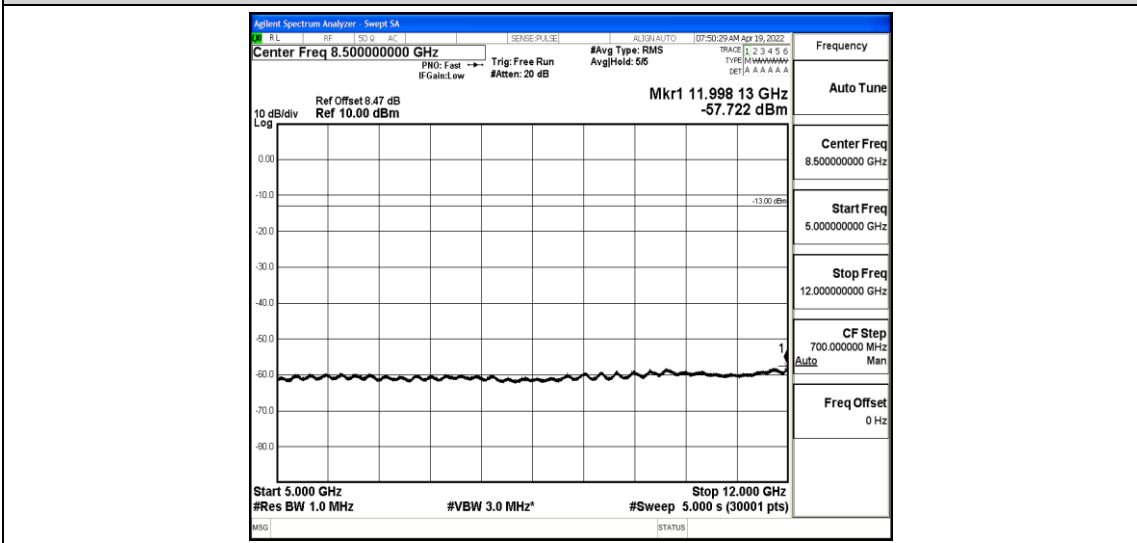

Band4-10MHz-QPSK-20000-1-0-Low-30-1000--35.19-PASS

Band4-10MHz-QPSK-20000-1-0-Low-1000-5000--40.68-PASS

Band4-10MHz-QPSK-20000-1-0-Low-5000-12000--57.72-PASS

Band4-10MHz-QPSK-20000-1-0-Low-12000-26500--43.09-PASS