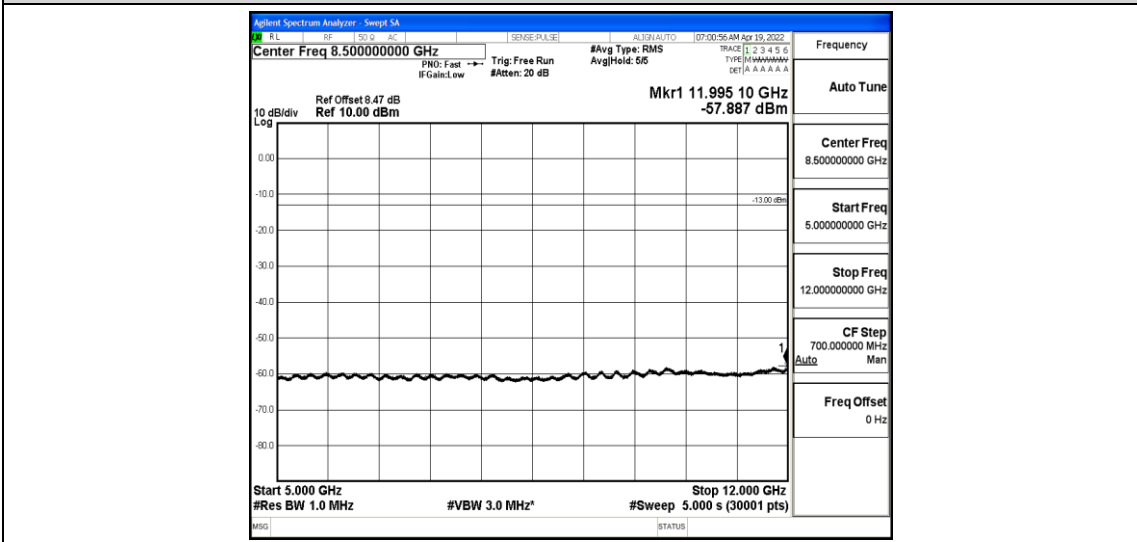

Band4-3MHz-16QAM-20385-1-0-High-5000-12000--57.89-PASS