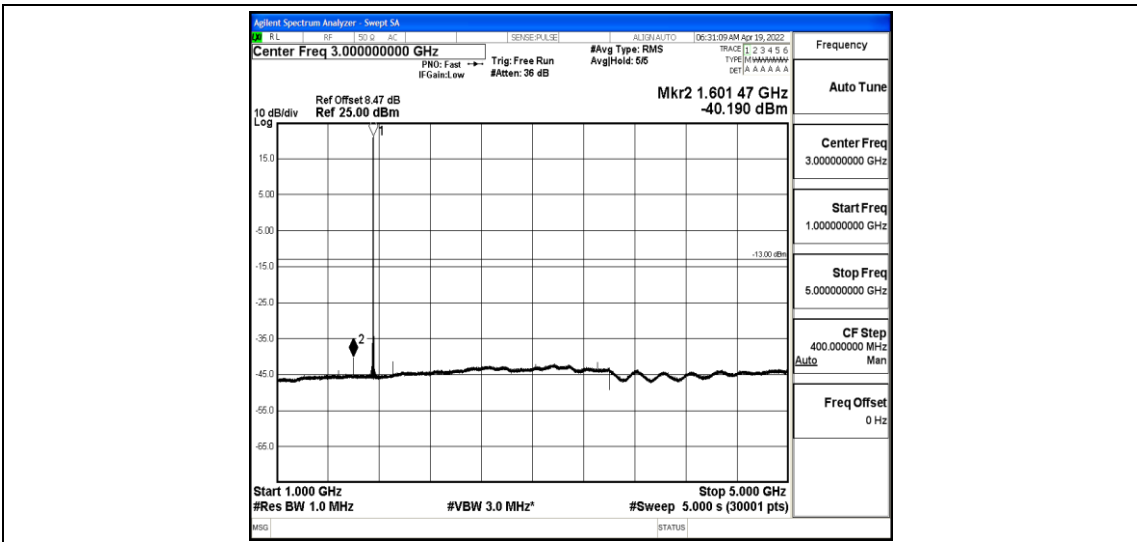

Band4-1.4MHz-QPSK-20393-1-0-High-1000-5000--40.19-PASS