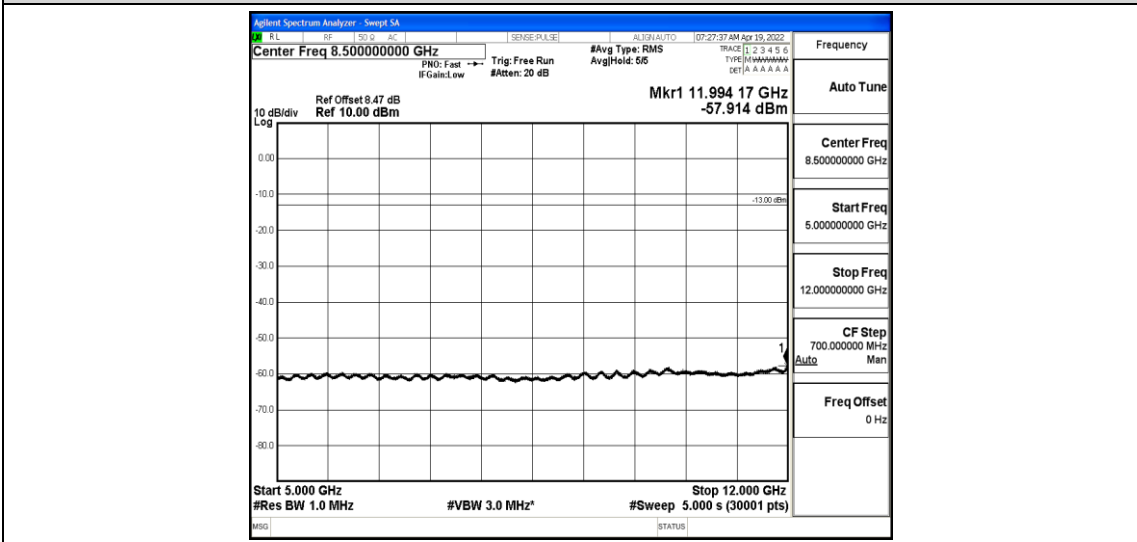

Band4-5MHz-QPSK-20375-1-0-High-5000-12000--57.91-PASS