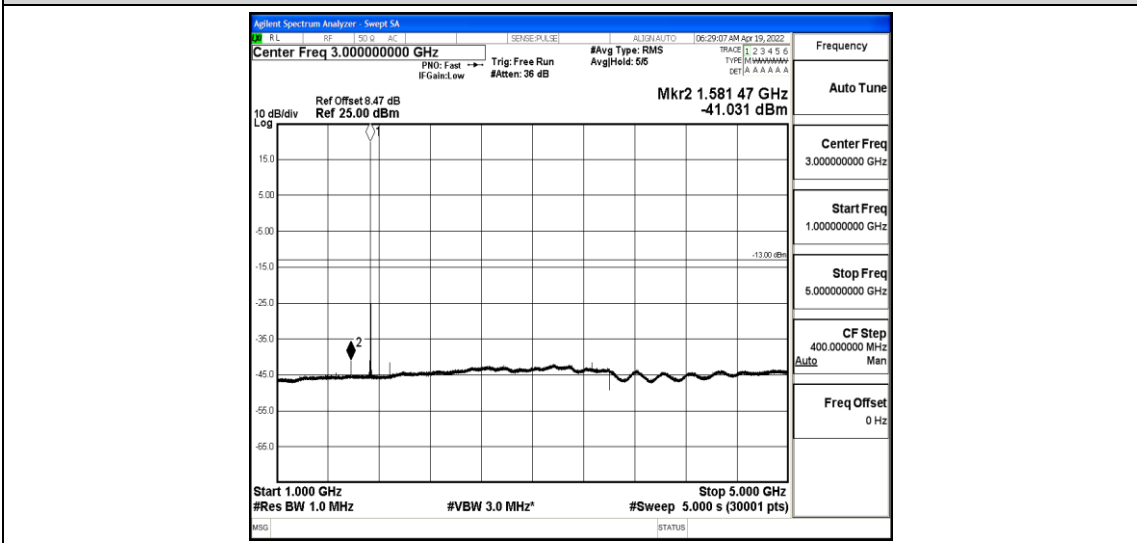

Band4-1.4MHz-16QAM-20175-1-0-Low-1000-5000--41.03-PASS