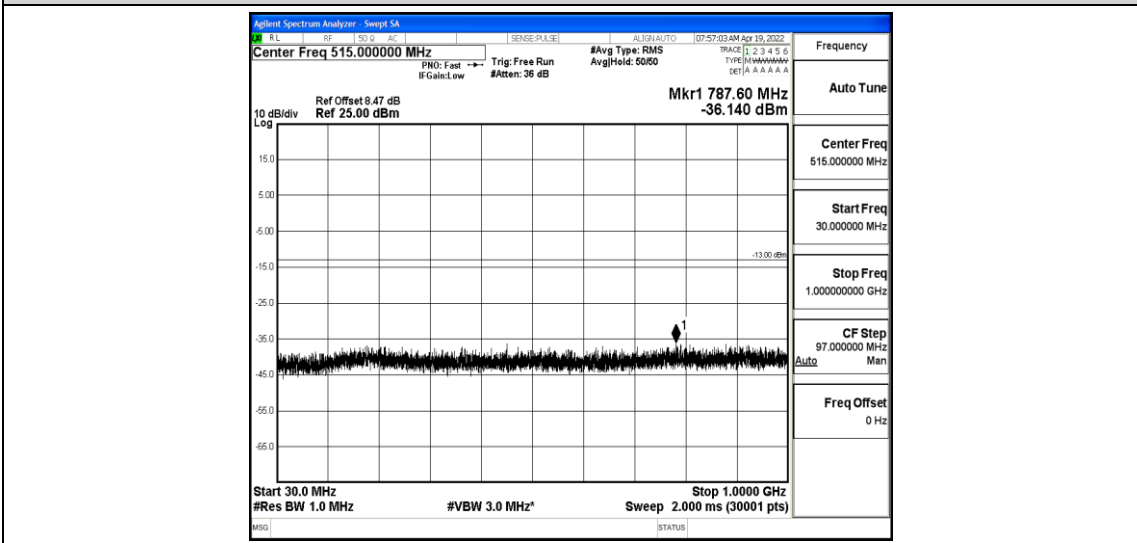

Band4-10MHz-QPSK-20175-1-0-Low-30-1000--36.07-PASS

Band4-10MHz-QPSK-20175-1-0-Low-1000-5000--40.99-PASS

Band4-10MHz-QPSK-20175-1-0-Low-5000-12000--57.83-PASS

Band4-10MHz-QPSK-20175-1-0-Low-12000-26500--43.2-PASS