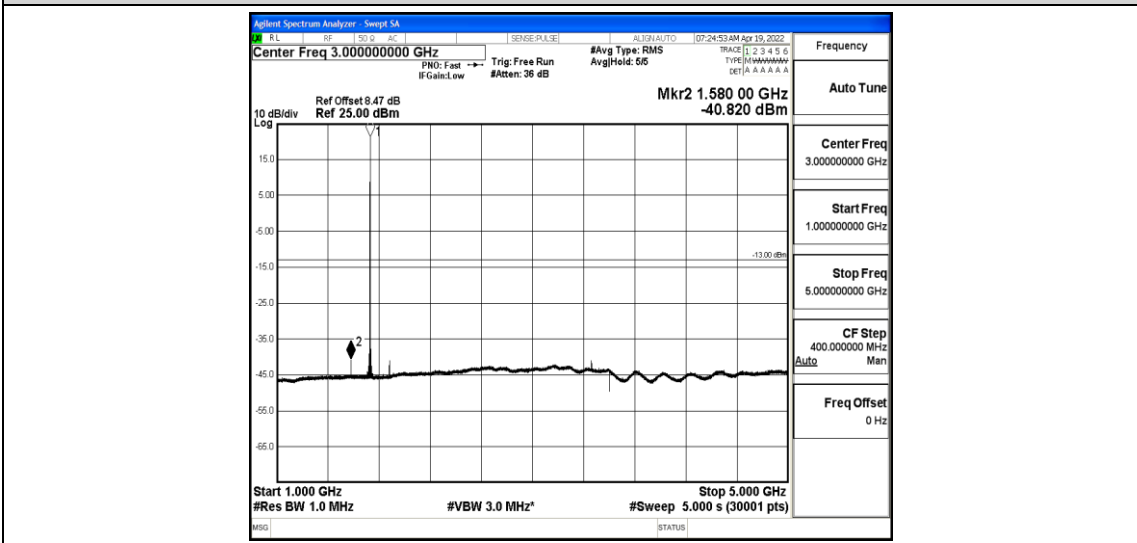

Band4-5MHz-16QAM-20175-1-0-Low-1000-5000--40.82-PASS