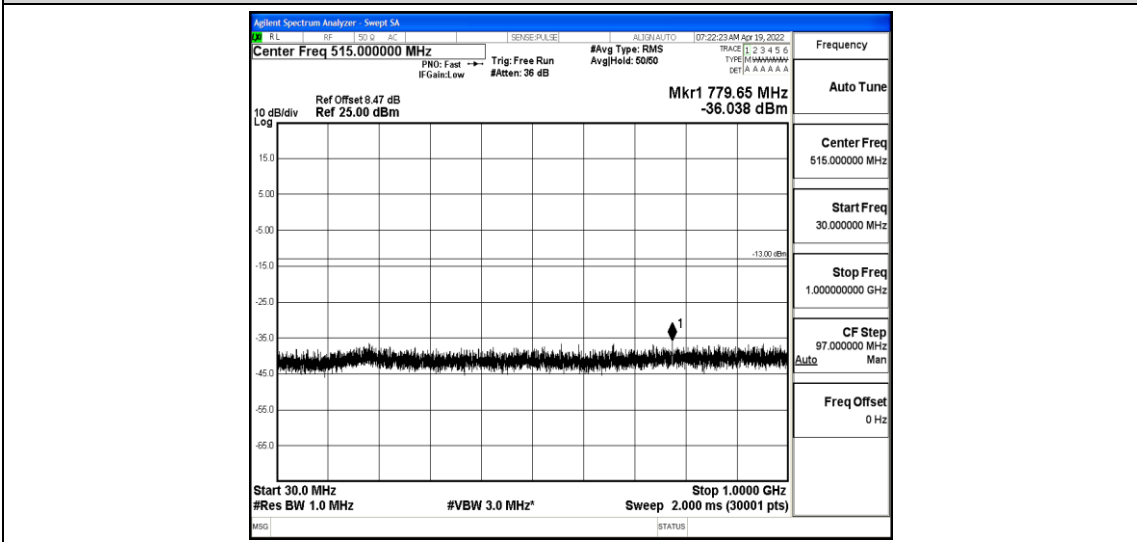

Band4-5MHz-QPSK-19975-1-0-Low-30-1000--35.78-PASS

Band4-5MHz-QPSK-19975-1-0-Low-1000-5000--40.82-PASS

Band4-5MHz-QPSK-19975-1-0-Low-5000-12000--57.7-PASS

Band4-5MHz-QPSK-19975-1-0-Low-12000-26500--43.03-PASS