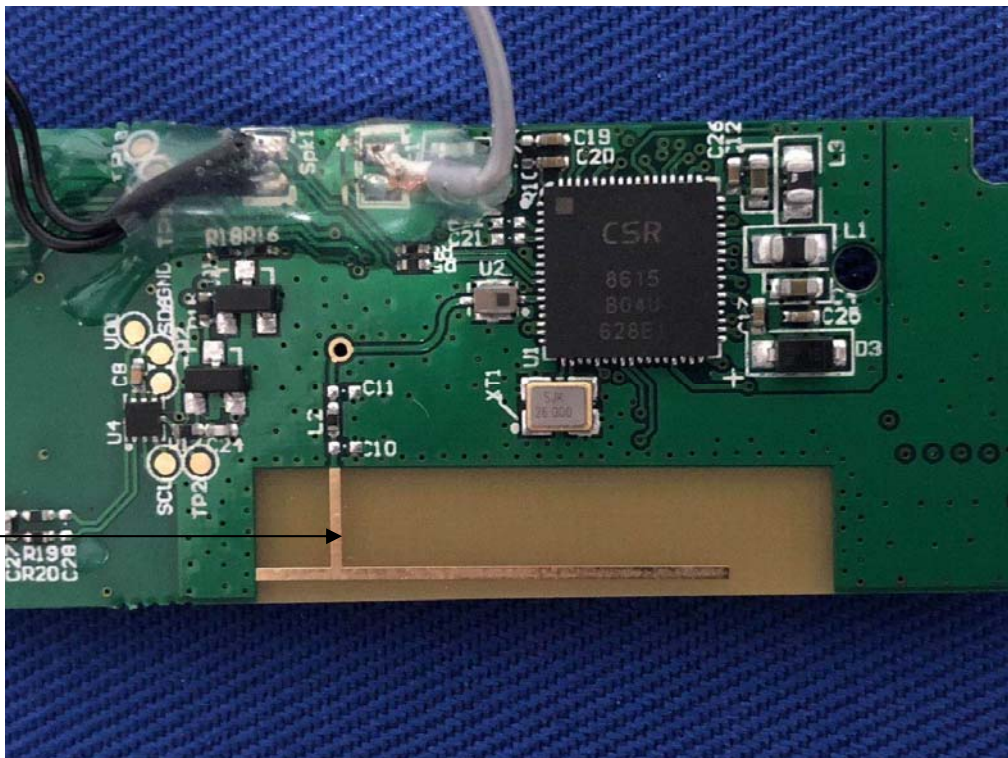

Internal Photos
M/N: 17-140301

Internal Photos
M/N: 17-140301

Bluetooth
Antenna

Internal Photos
M/N: 17-140301

Internal Photos
M/N: 17-140301